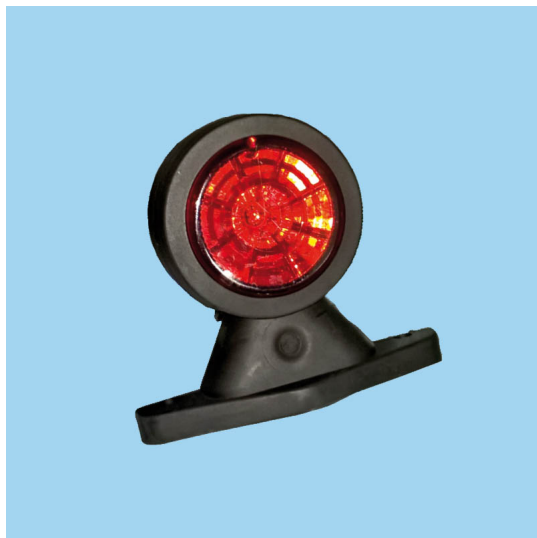

## FANALINO BRACCIO CORTO A LED PRISMATICO 12/24V

Valutazione: Nessuna valutazione

**Prezzo**

Prezzo con sconto

Prezzo di vendita

Prezzo di vendita, tasse escluse

Sconto

Ammontare IVA