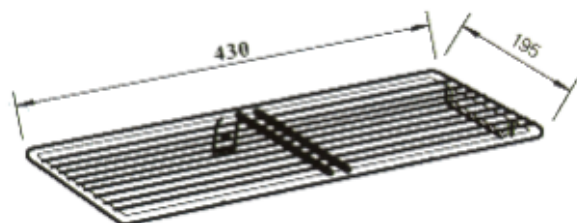

## PROTEZIONE FANALINI

**Beta Ricambi**

CODICE	DESCRIZIONE
NC220	Daily - Eurocargo

CODICE	DESCRIZIONE
NC241	Prot. Daily 2000

**Beta Ricambi**

CODICE	DESCRIZIONE
NC254	Prot. 190.42/48

CODICE	DESCRIZIONE
NC244	Protezione Eurostar