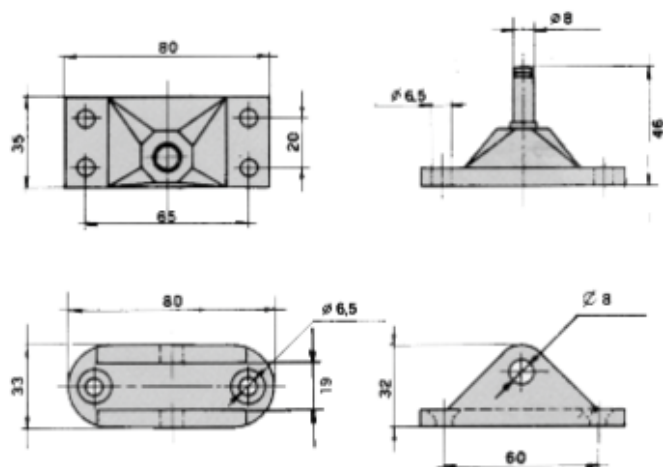

MOLLE A GAS

Beta Ricambi

CODICE	Kg	A	ØB	ØC	D	Attacchi
NM095	30	85	8	19	255	NM009
NM114	30	250	8	19	600	NM009
NM012	35	310	10	22	700	NMR045
NM113	40	228	8	19	550	NM009
NM036	50	185	10	22	485	NM009
NM013	55	310	10	22	700	NMR045
NM014	70	310	10	22	700	NMR045
NM164	80	360	10	22	800	NMR045
NM037	90	360	10	22	800	NMR045
NM031	110	255	10	22	600	NMR045
NM011	130	350	14	28	800	NMR045
NM062	200	350	14	28	800	NMR045

Beta Ricambi

CODICE	DESCRIZIONE
NM009	Kit attacchi molle a gas largo

Beta Ricambi

CODICE	DESCRIZIONE
NMR045	Kit attacchi molle a gas stretto