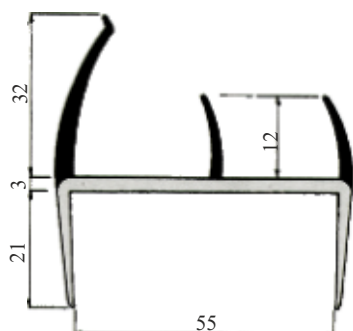

PROFILI COESTRUSO

Beta Ricambi