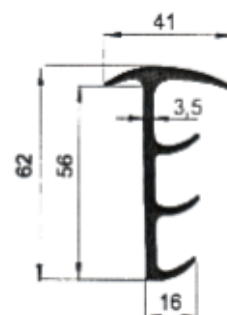

CODICE	H	L	DESCRIZIONE
NMR013	62	13mt	Guar.frigo 3+1den.