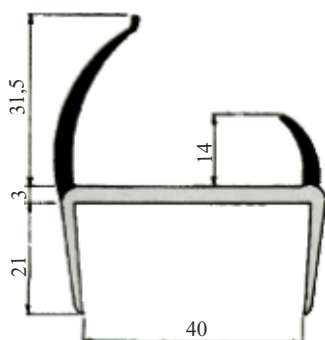

## PROFILI COESTRUSO

**Beta Ricambi**

CODICE	W	L	DESCRIZIONE
NMR089	20	2,7mt	Barra coestruso

CODICE	W	L	DESCRIZIONE
NMR065	25	2,7mt	Barra coestruso

**Beta Ricambi**

CODICE	W	L	DESCRIZIONE
NMR032	2,7mt	30	Barra coestruso
NMR077	3,2mt	30	Barra coestruso

CODICE	W	L	DESCRIZIONE
NMR059	35	3,2mt	Barra coestruso

**Beta Ricambi**

CODICE	W	L	DESCRIZIONE
NMR163	40	5mt	Barra coestruso

CODICE	W	L	DESCRIZIONE
NMR148	46	3mt	Barra coestruso

## PROFILI COESTRUSO

**Beta Ricambi**

CODICE	h	L	DESCRIZIONE
NMR162	55	2,7mt	Barra coestruso

**Beta Ricambi**

CODICE	h	L	DESCRIZIONE
NMR098	47	2,7mt	Barra coestruso

CODICE	h	L	DESCRIZIONE
NMR141	85	2,7mt	Barra coestruso