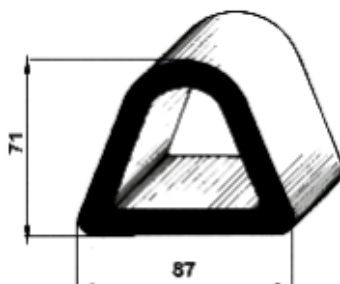

TAMPONI PARACOLPO

Beta Ricambi

CODICE	L	DESCRIZIONE	CODICE	L	DESCRIZIONE	CODICE	L	DESCRIZIONE
NT026	250cm	Paracolpo piccolo	NT025	260cm	Paracolpo medio	NT024	260cm	Paracolpo grande