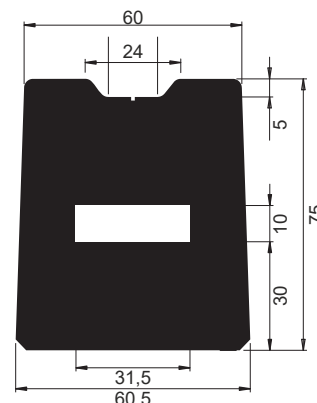

Beta Ricambi

CODICE	L	DESCRIZIONE
NP243	3mt	Paracolpo furgoni

CODICE	L	DESCRIZIONE
NT254	2,6mt	Paracolpo pieno