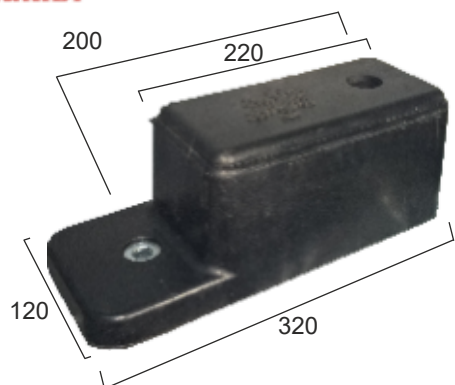

## TASSELLI PARACOLPO

**Beta Ricambi**

CODICE	DESCRIZIONE
NT134	Paracolpo posteriore

CODICE	DESCRIZIONE
NT147	Paracolpo posteriore

**Beta Ricambi**

CODICE	DESCRIZIONE
50242	Paracolpo laterale

**Beta Ricambi**