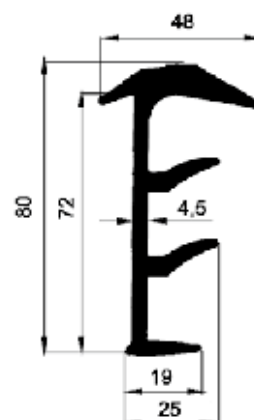

CODICE	H	L	DESCRIZIONE
NG057	80	10mt	Guar.frigo 3+1den.