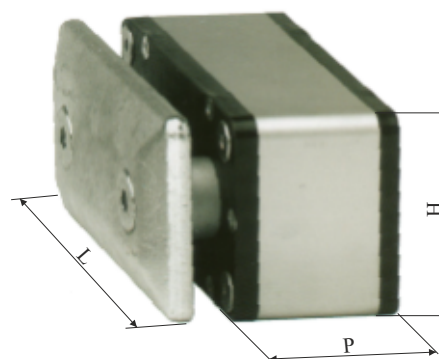

CODICE	L	H	P	DESC.
NT084	200	100	120	Tamp. a molla