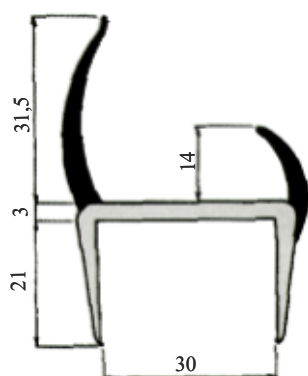

## PROFILI COESTRUSO

**Beta Ricambi**

CODICE	W	L	DESCRIZIONE
NMR089	20	2,7mt	Barra coestruso

CODICE	W	L	DESCRIZIONE
NMR065	25	2,7mt	Barra coestruso

**Beta Ricambi**

CODICE	W	L	DESCRIZIONE
NMR032	2,7mt	30	Barra coestruso
NMR077	3,2mt	30	Barra coestruso

CODICE	W	L	DESCRIZIONE
NMR059	35	3,2mt	Barra coestruso

**Beta Ricambi**

CODICE	W	L	DESCRIZIONE
NMR163	40	5mt	Barra coestruso

CODICE	W	L	DESCRIZIONE
NMR148	46	3mt	Barra coestruso

## PROFILI COESTRUSO

**Beta Ricambi**

CODICE	h	L	DESCRIZIONE
NMR162	55	2,7mt	Barra coestruso

**Beta Ricambi**

CODICE	h	L	DESCRIZIONE
NMR098	47	2,7mt	Barra coestruso

CODICE	h	L	DESCRIZIONE
NMR141	85	2,7mt	Barra coestruso