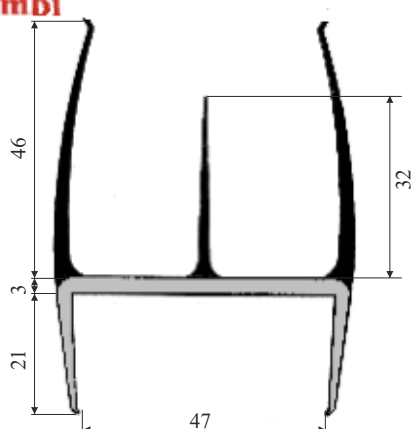

## PROFILI COESTRUSO

**Beta Ricambi**

CODICE	W	L	DESCRIZIONE
NMR089	20	2,7mt	Barra coestruso

CODICE	W	L	DESCRIZIONE
NMR065	25	2,7mt	Barra coestruso

**Beta Ricambi**

CODICE	W	L	DESCRIZIONE
NMR032	2,7mt	30	Barra coestruso
NMR077	3,2mt	30	Barra coestruso

CODICE	W	L	DESCRIZIONE
NMR059	35	3,2mt	Barra coestruso

**Beta Ricambi**

CODICE	W	L	DESCRIZIONE
NMR163	40	5mt	Barra coestruso

CODICE	W	L	DESCRIZIONE
NMR148	46	3mt	Barra coestruso

## PROFILI COESTRUSO

**Beta Ricambi**

CODICE	h	L	DESCRIZIONE
NMR162	55	2,7mt	Barra coestruso

**Beta Ricambi**

CODICE	h	L	DESCRIZIONE
NMR098	47	2,7mt	Barra coestruso

CODICE	h	L	DESCRIZIONE
NMR141	85	2,7mt	Barra coestruso