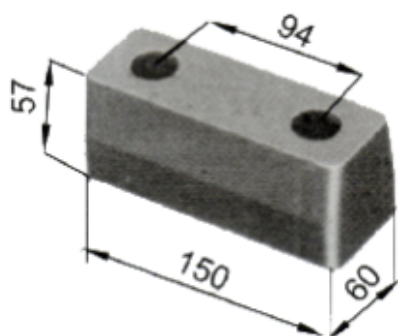

CODICE	DESCRIZIONE
50228	Paracolpo posteriore