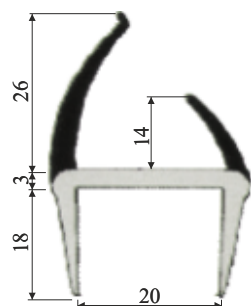

## PROFILI COESTRUSO

**Beta Ricambi**

CODICE	W	L	DESCRIZIONE
NMR089	20	2,7mt	Barra coestruso

CODICE	W	L	DESCRIZIONE
NMR065	25	2,7mt	Barra coestruso

**Beta Ricambi**

CODICE	W	L	DESCRIZIONE
NMR032	2,7mt	30	Barra coestruso
NMR077	3,2mt	30	Barra coestruso

CODICE	W	L	DESCRIZIONE
NMR059	35	3,2mt	Barra coestruso

**Beta Ricambi**

CODICE	W	L	DESCRIZIONE
NMR163	40	5mt	Barra coestruso

CODICE	W	L	DESCRIZIONE
NMR148	46	3mt	Barra coestruso