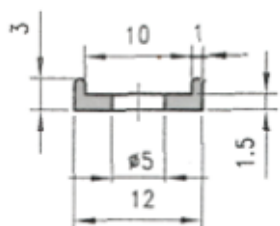

GUARNIZIONI FRIGO

Beta Ricambi

CODICE	Ø fori	L	DESC.
NMR073	5	3 mt	Barra all. stretta

CODICE	Ø	L	DESC.
NMR168	5	3 mt	Barra all. larga

Beta Ricambi

Beta Ricambi