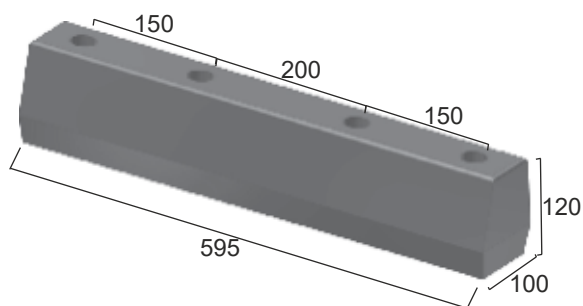

CODICE	DESCRIZIONE
NT147	Paracolpo posteriore

Beta Ricambi