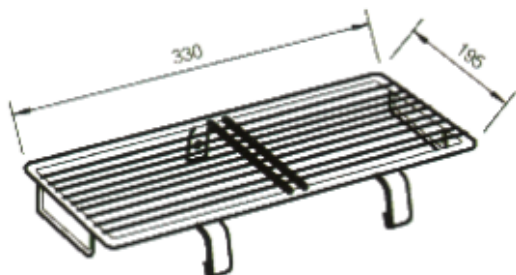

PROTEZIONE FANALINI

Beta Ricambi

CODICE	DESCRIZIONE
NC220	Daily - Eurocargo