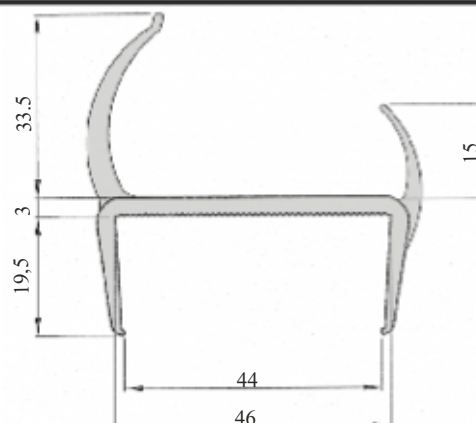

## PROFILI COESTRUSO

**Beta Ricambi**

CODICE	W	L	DESCRIZIONE
NMR089	20	2,7mt	Barra coestruso

CODICE	W	L	DESCRIZIONE
NMR065	25	2,7mt	Barra coestruso

**Beta Ricambi**

CODICE	W	L	DESCRIZIONE
NMR032	2,7mt	30	Barra coestruso
NMR077	3,2mt	30	Barra coestruso

CODICE	W	L	DESCRIZIONE
NMR059	35	3,2mt	Barra coestruso

**Beta Ricambi**

CODICE	W	L	DESCRIZIONE
NMR163	40	5mt	Barra coestruso

CODICE	W	L	DESCRIZIONE
NMR148	46	3mt	Barra coestruso

## PROFILI COESTRUSO

**Beta Ricambi**

CODICE	h	L	DESCRIZIONE
NMR162	55	2,7mt	Barra coestruso

**Beta Ricambi**

CODICE	h	L	DESCRIZIONE
NMR098	47	2,7mt	Barra coestruso

CODICE	h	L	DESCRIZIONE
NMR141	85	2,7mt	Barra coestruso