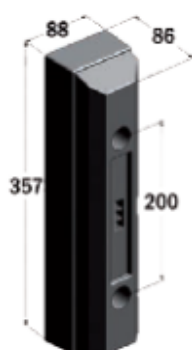

CODICE	DESCRIZIONE
NT163	Paracolpo posteriore