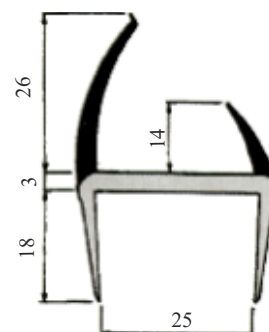

## PROFILI COESTRUSO

**Beta Ricambi**

CODICE	W	L	DESCRIZIONE
NMR089	20	2,7mt	Barra coestruso

CODICE	W	L	DESCRIZIONE
NMR065	25	2,7mt	Barra coestruso

**Beta Ricambi**

CODICE	W	L	DESCRIZIONE
NMR032	2,7mt	30	Barra coestruso
NMR077	3,2mt	30	Barra coestruso

CODICE	W	L	DESCRIZIONE
NMR059	35	3,2mt	Barra coestruso

**Beta Ricambi**

CODICE	W	L	DESCRIZIONE
NMR163	40	5mt	Barra coestruso

CODICE	W	L	DESCRIZIONE
NMR148	46	3mt	Barra coestruso