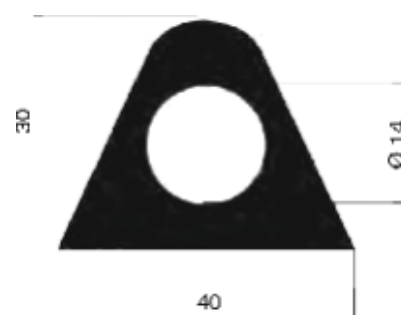

CODICE	DESCRIZIONE
NG116	Gua. scarr. triangolare

Beta Ricambi