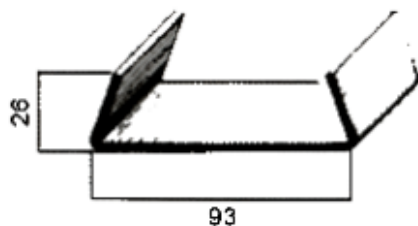

Beta Ricambi

CODICE	DESCRIZIONE
NS054	Staffa tamp. medio

CODICE	DESCRIZIONE
NS024	Staffa tamp. grande

CODICE	DESCRIZIONE
NT017	Tappo tamp. medio