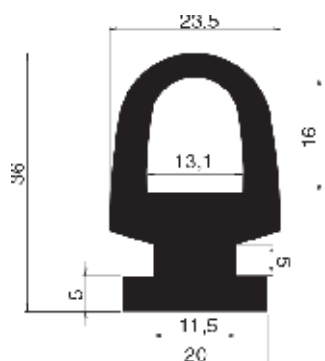

CODICE	DESCRIZIONE
NG159	Gua. scarr. per binario