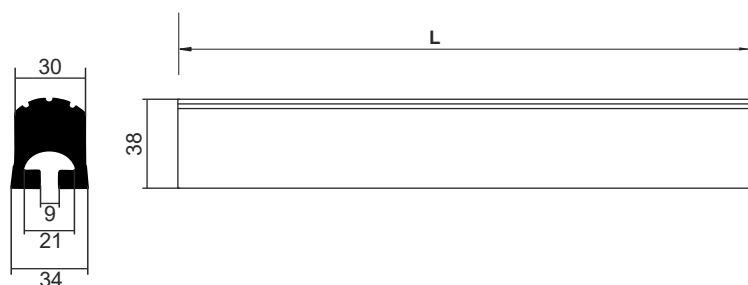

Beta Ricambi

CODICE	L	DESCRIZIONE
NP243	3mt	Paracolpo furgoni

CODICE	L	DESCRIZIONE
NT254	2,6mt	Paracolpo pieno