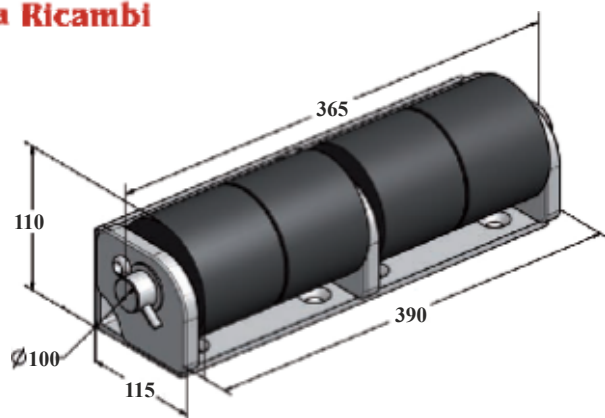

## TASSELLI PARACOLPO

**Beta Ricambi**

CODICE	DESCRIZIONE
NT075	Tampone

CODICE	DESCRIZIONE
NT062	Tampone

**Beta Ricambi**

CODICE	DESCRIZIONE
NT183	Tampone

CODICE	Ø	L	DESC.
NR041	80	100	Ricambio
NR188	100	80	Ricam. Butt-Roll
NR104	100	80	Ricambio eco.