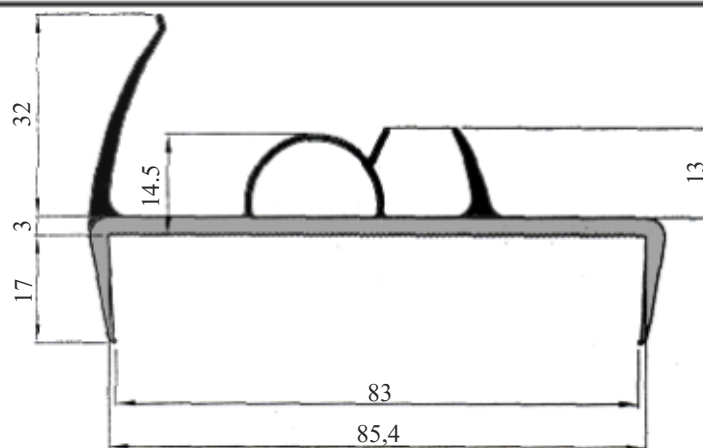

## PROFILI COESTRUSO

**Beta Ricambi**

CODICE	h	L	DESCRIZIONE
NMR162	55	2,7mt	Barra coestruso

**Beta Ricambi**

CODICE	h	L	DESCRIZIONE
NMR098	47	2,7mt	Barra coestruso

CODICE	h	L	DESCRIZIONE
NMR141	85	2,7mt	Barra coestruso