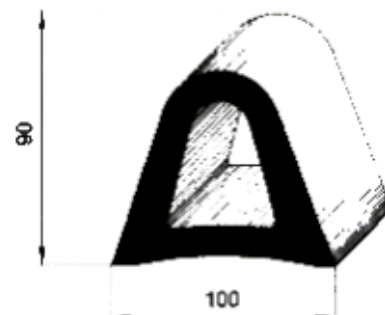

TAMPONI PARACOLPO

Beta Ricambi

CODICE	L	DESCRIZIONE	CODICE	L	DESCRIZIONE	CODICE	L	DESCRIZIONE
NT026	250cm	Paracolpo piccolo	NT025	260cm	Paracolpo medio	NT024	260cm	Paracolpo grande