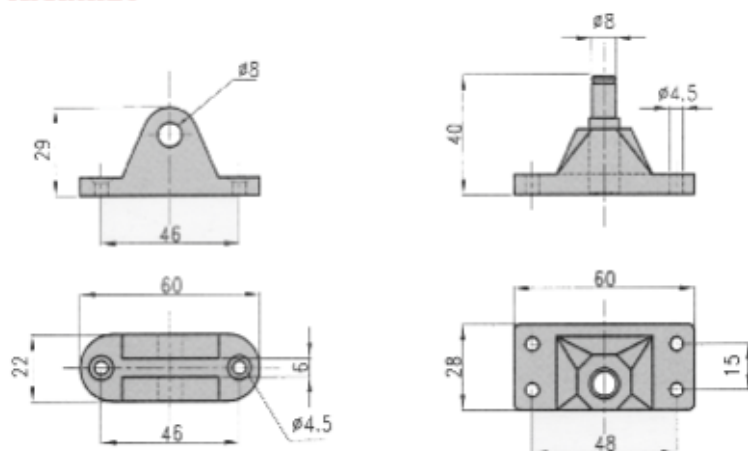

CODICE	DESCRIZIONE
NM009	Kit attacchi molle a gas largo

Beta Ricambi