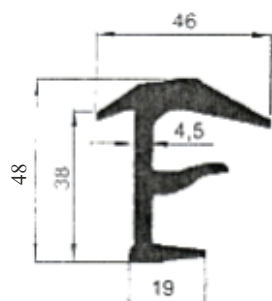

GUARNIZIONI FRIGO

Beta Ricambi

CODICE	H	L	DESCRIZIONE
NMR076	48	10mt	Guar.frigo 2+1den.