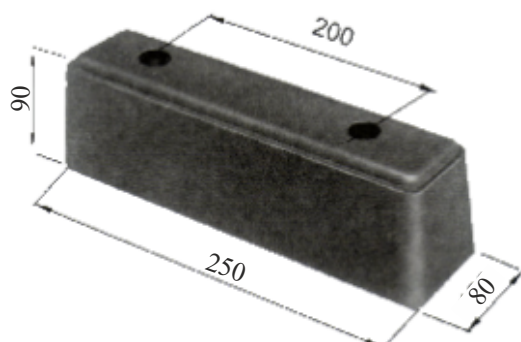

CODICE	DESCRIZIONE
NT046	Paracolpo posteriore