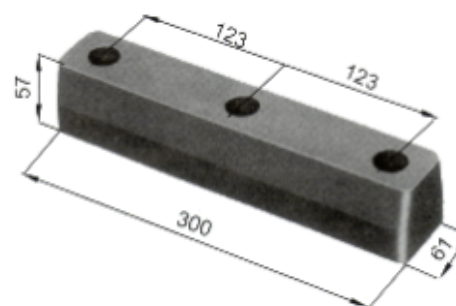

## TASSELLI PARACOLPO

**Beta Ricambi**

CODICE	DESCRIZIONE
NT072	Paracolpo posteriore

CODICE	DESCRIZIONE
NT188	Paracolpo posteriore

**Beta Ricambi**

CODICE	DESCRIZIONE
NT046	Paracolpo posteriore

CODICE	DESCRIZIONE
50232	Paracolpo posteriore