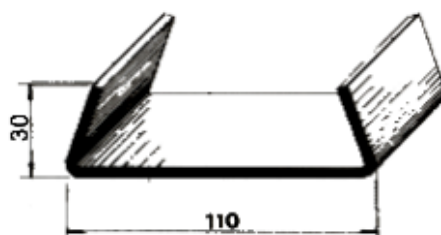

Beta Ricambi

CODICE	DESCRIZIONE
NS054	Staffa tamp. medio

CODICE	DESCRIZIONE
NS024	Staffa tamp. grande

CODICE	DESCRIZIONE
NT017	Tappo tamp. medio