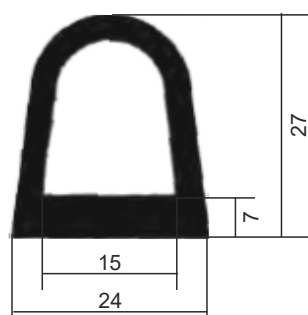

GUARNIZIONI SCARRABILE

Beta Ricambi

CODICE	DESCRIZIONE
NG117	Gua. scarr. tamp. semic.