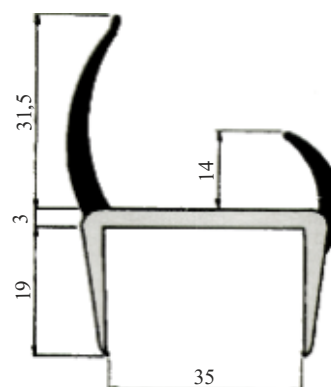

## PROFILI COESTRUSO

**Beta Ricambi**

CODICE	W	L	DESCRIZIONE
NMR089	20	2,7mt	Barra coestruso

CODICE	W	L	DESCRIZIONE
NMR065	25	2,7mt	Barra coestruso

**Beta Ricambi**

CODICE	W	L	DESCRIZIONE
NMR032	2,7mt	30	Barra coestruso
NMR077	3,2mt	30	Barra coestruso

CODICE	W	L	DESCRIZIONE
NMR059	35	3,2mt	Barra coestruso

**Beta Ricambi**

CODICE	W	L	DESCRIZIONE
NMR163	40	5mt	Barra coestruso

CODICE	W	L	DESCRIZIONE
NMR148	46	3mt	Barra coestruso

## PROFILI COESTRUSO

**Beta Ricambi**

CODICE	h	L	DESCRIZIONE
NMR162	55	2,7mt	Barra coestruso

**Beta Ricambi**

CODICE	h	L	DESCRIZIONE
NMR098	47	2,7mt	Barra coestruso

CODICE	h	L	DESCRIZIONE
NMR141	85	2,7mt	Barra coestruso