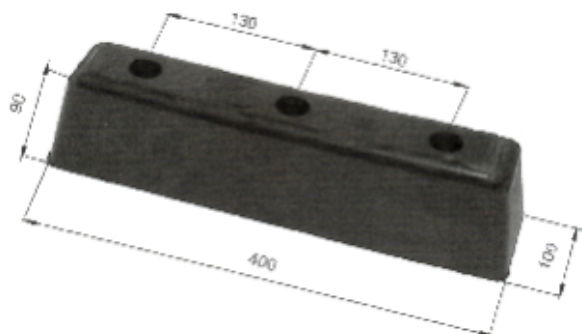

TASSELLI PARACOLPO

Beta Ricambi

CODICE	DESCRIZIONE
NT134	Paracolpo posteriore