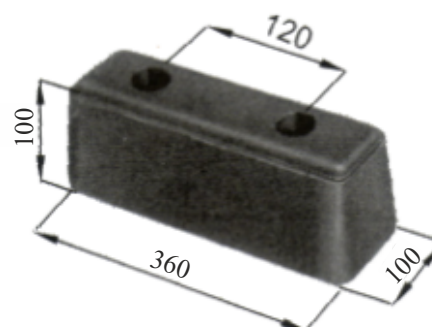

CODICE	DESCRIZIONE
NT087	Paracolpo posteriore