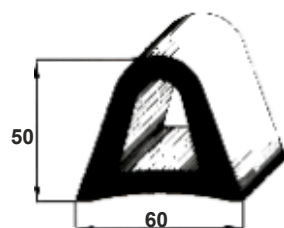

TAMPONI PARACOLPO

Beta Ricambi

CODICE	L	DESCRIZIONE	CODICE	L	DESCRIZIONE	CODICE	L	DESCRIZIONE
NT026	250cm	Paracolpo piccolo	NT025	260cm	Paracolpo medio	NT024	260cm	Paracolpo grande