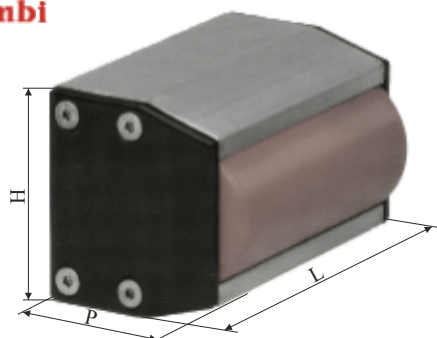

CODICE	Ø	L	DESC.
NR041	80	100	Ricambio
NR188	100	80	Ricam. Butt-Roll
NR104	100	80	Ricambio eco.

Beta Ricambi

CODICE	L	H	P	DESC.
NT099	75	90	93	Tamp. a rullo rosso
NT112	140	90	93	Tamp. a rullo rosso
NT085	205	90	93	Tamp. a rullo rosso