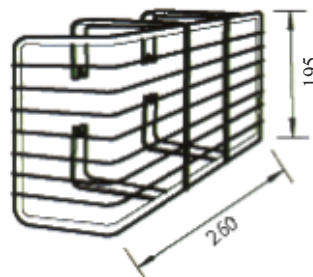

CODICE	DESCRIZIONE
NC241	Prot. Daily 2000

Beta Ricambi