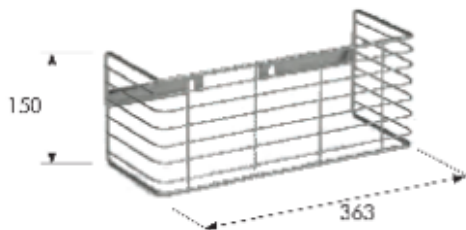

CODICE	DESCRIZIONE
NP017	Protezione fan. Cabstar