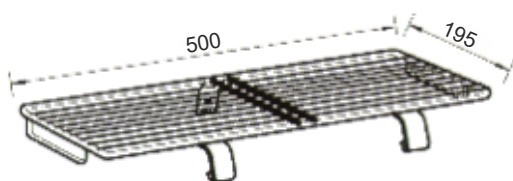

CODICE	DESCRIZIONE
NC243	Protezione Iveco '96