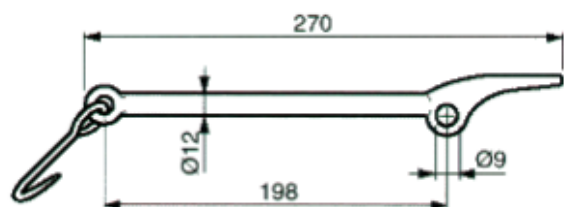

Beta Ricambi

CODICE	DESCRIZIONE
NG138	Gancio traino nave a saldare

CODICE	DESCRIZIONE
NG115	Gancio traino nave ad avvitare

Beta Ricambi

CODICE	DESCRIZIONE
45122	Leva t/catena s/gancio

CODICE	DESCRIZIONE
45126D	Tendicatena stretto DX
45126S	Tendicatena stretta SX

TENDITORI

Beta Ricambi

CODICE	DESCRIZIONE
45128D	Tendicatena largo DX
45128S	Tendicatena largo SX

CODICE	DESCRIZIONE
45128/1	Piastra larga t/catena

Beta Ricambi

CODICE	DESCRIZIONE
45016	Leva t/catena c/gancio

CODICE	DESCRIZIONE
45124	Catene zinc. c/leva

Beta Ricambi

CODICE	DESCRIZIONE
NA021	Anello fermacarico inc.

CODICE	DESCRIZIONE
NG136	Gancio falda Viberti compl.

CODICE	DESCRIZIONE
NG101	Gancio falda vib. inox
NG022	Gancio falda vib. zinc.