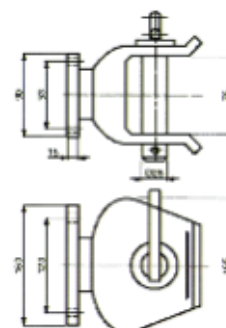

CODICE	DESCRIZIONE
45124	Catene zinc. c/leva

Beta Ricambi

CODICE	DESCRIZIONE
NA021	Anello fermacarico inc.

CODICE	DESCRIZIONE
NG136	Gancio falda Viberti compl.

CODICE	DESCRIZIONE
NG101	Gancio falda vib. inox
NG022	Gancio falda vib. zinc.

TENDITORI

Beta Ricambi

CODICE	L	DESC.
NP087	2,90mt	Piatto tir zinc.franc.

CODICE	L	DESC.
45091	2,90mt	Piatto tir zinc.Italia

Beta Ricambi

CODICE	L	DESC.
50201	1,40mt	Tubo Carico bestiame
50202	1,50mt	Tubo Carico bestiame
50203	1,60mt	Tubo Carico bestiame

CODICE	H	DESC.
15181	440	Molla Dx
15181S	440	Molla Sx
15182	567	Molla Dx
15182S	567	Molla Sx

Beta Ricambi

CODICE	DESCRIZIONE
50210	Gancio t/lamborghini

CODICE	DESCRIZIONE
50206	Gancio lupo fisso
50208	Gancio lupo girevole