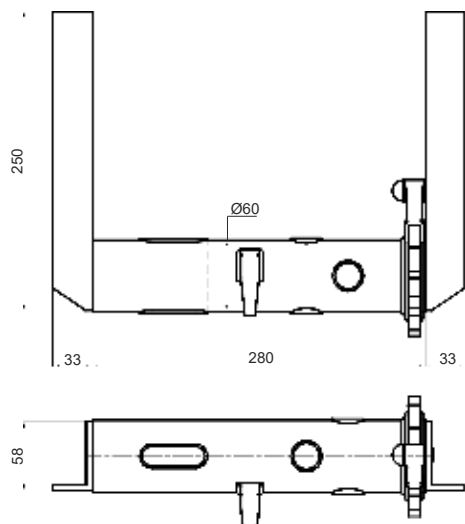

VERRICELLI

Beta Ricambi