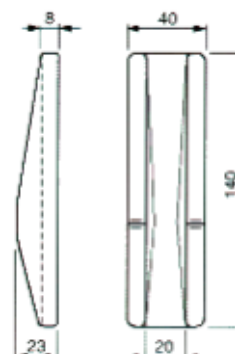

Beta Ricambi

CODICE	L	DESC.
45030	136	Salter. sagomato

CODICE	DESCRIZIONE
45031	Piastrina salt. sagom.

Beta Ricambi

CODICE	DESCRIZIONE
NP146	Piastrina salt. leggero

CODICE	DESCRIZIONE
45208	Piastrina salt. medio

Beta Ricambi

CODICE	DESCRIZIONE
NMR166	Molla per attacchi telaio

Beta Ricambi

VERRICELLI

Beta Ricambi

CODICE	Ø	DESC.
30101D	32	Verricello DX t/eco
30101S	32	VerricelloSX t/eco

CODICE	Ø	DESC.
30026D	42	Verr.DX t/eco s/rinf.
30026S	42	Verr.SX t/eco s/rinf.