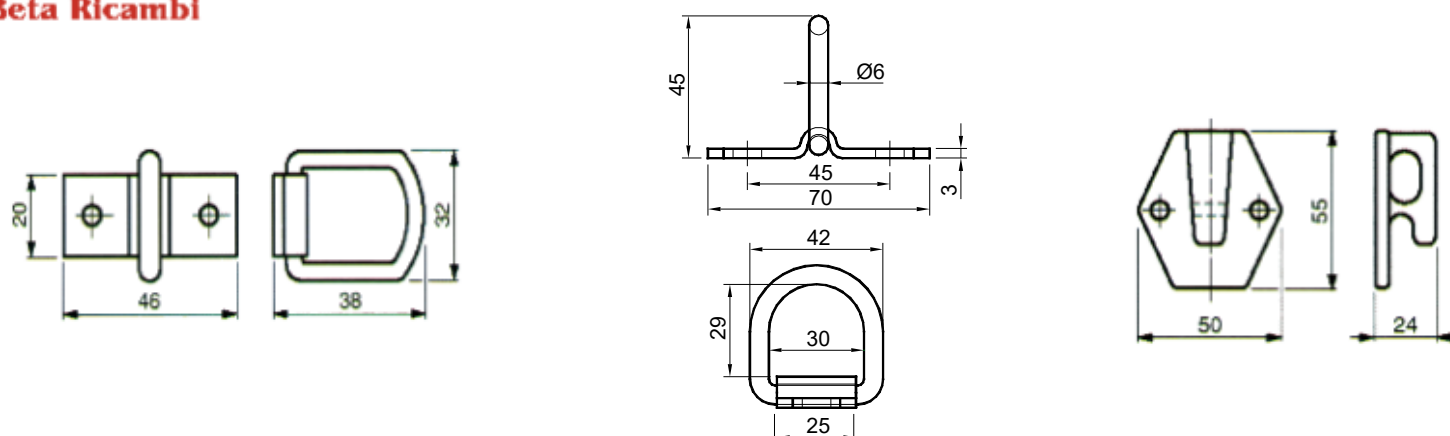

Beta Ricambi

CODICE	DESCRIZIONE	CODICE	DESCRIZIONE	CODICE	DESCRIZIONE
46064	Anello telone orientab.	46065	Anello telone pieg. grande	45136	Gancio cobra plastica