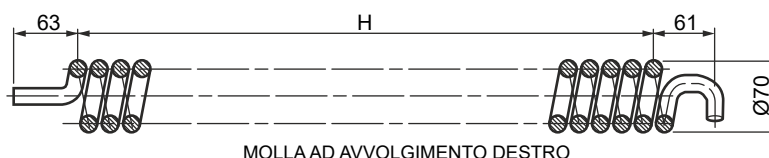

CODICE	DESCRIZIONE
45124	Catene zinc. c/leva

Beta Ricambi

CODICE	DESCRIZIONE
NA021	Anello fermacarico inc.

CODICE	DESCRIZIONE
NG136	Gancio falda Viberti compl.

CODICE	DESCRIZIONE
NG101	Gancio falda vib. inox
NG022	Gancio falda vib. zinc.

TENDITORI

Beta Ricambi

CODICE	L	DESC.
NP087	2,90mt	Piatto tir zinc.franc.

CODICE	L	DESC.
45091	2,90mt	Piatto tir zinc.Italia

Beta Ricambi

CODICE	L	DESC.
50201	1,40mt	Tubo Carico bestiame
50202	1,50mt	Tubo Carico bestiame
50203	1,60mt	Tubo Carico bestiame