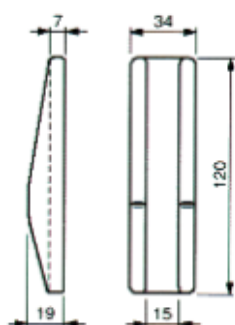

Beta Ricambi

CODICE	L	DESC.
45030	136	Salter. sagomato

CODICE	DESCRIZIONE
45031	Piastrina salt. sagom.

Beta Ricambi

CODICE	DESCRIZIONE
NP146	Piastrina salt. leggero

CODICE	DESCRIZIONE
45208	Piastrina salt. medio

Beta Ricambi

CODICE	DESCRIZIONE
NMR166	Molla per attacchi telaio

Beta Ricambi

VERRICELLI

Beta Ricambi

CODICE	Ø	DESC.
30101D	32	Verricello DX t/eco
30101S	32	VerricelloSX t/eco

CODICE	Ø	DESC.
30026D	42	Verr.DX t/eco s/rinf.
30026S	42	Verr.SX t/eco s/rinf.