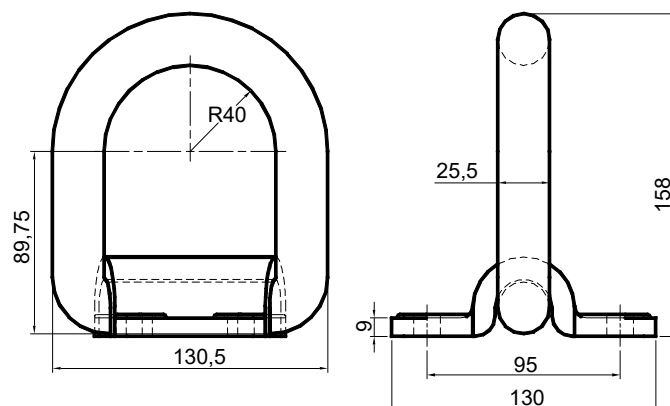

CODICE	DESCRIZIONE
NG115	Gancio traino nave ad avvitare

Beta Ricambi