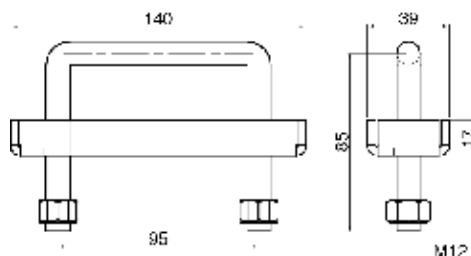

CODICE	DESCRIZIONE
NG136	Gancio falda Viberti compl.