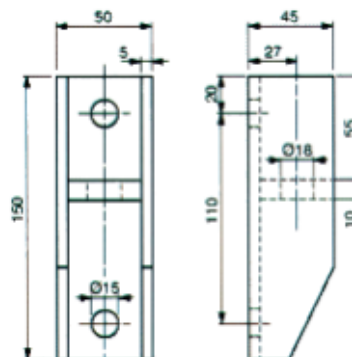

Beta Ricambi

CODICE	DESCRIZIONE
15160	Att. telaio Eurocargo

CODICE	DESCRIZIONE
50147	Att. telaio in lamiera Sp.10

SUPPORTI TELAIO

Beta Ricambi

CODICE	↓	DESC.
50146	6	Att.telaio in lamiera

CODICE	DESCRIZIONE
45174	Attacco telaio Volvo