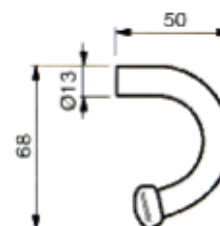

CODICE	DESCRIZIONE
45139	Sup.cas.isoter. curvo

TENDITORI

Beta Ricambi

CODICE	DESCRIZIONE
45100/1	Gancio picc. Stamp.
45100/2	Gancio piccolo inox

CODICE	DESCRIZIONE
45102/1	Gancio grande stamp.
45102/2	Gancio grande inox

Beta Ricambi

CODICE	DESCRIZIONE
45100	Gancio picc. lucido

CODICE	DESCRIZIONE
45102	Gancio grande lucido

Beta Ricambi

CODICE	DESCRIZIONE
45108	Gancio lamiera sag.

CODICE	DESCRIZIONE
45145	Anello tir t/francese

TENDITORI

Beta Ricambi

CODICE	H	DESC.	CODICE	H	DESC.	CODICE	H	DESC.
NA013	38	Anello tir tondo	46509	50	An. telone girevole	45141	32	An. tir quadrato

Beta Ricambi

CODICE	DESCRIZIONE	CODICE	DESCRIZIONE	CODICE	DESCRIZIONE
46064	Anello telone orientab.	46065	Anello telone pieg. grande	45136	Gancio cobra plastica