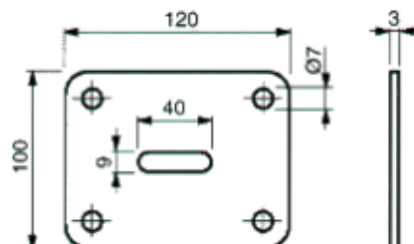

CODICE	DESCRIZIONE
45128/1	Piastra larga t/catena

Beta Ricambi