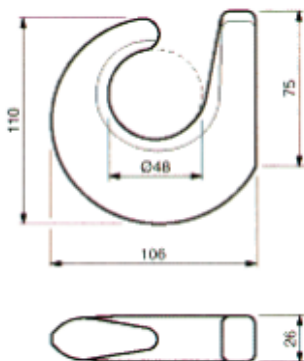

Beta Ricambi

CODICE	DESCRIZIONE
45100	Gancio picc. lucido

CODICE	DESCRIZIONE
45102	Gancio grande lucido

Beta Ricambi

CODICE	DESCRIZIONE
45108	Gancio lamiera sag.

CODICE	DESCRIZIONE
45145	Anello tir t/francese

TENDITORI

Beta Ricambi

CODICE	H	DESC.	CODICE	H	DESC.	CODICE	H	DESC.
NA013	38	Anello tir tondo	46509	50	An. telone girevole	45141	32	An. tir quadrato

Beta Ricambi

CODICE	DESCRIZIONE	CODICE	DESCRIZIONE	CODICE	DESCRIZIONE
46064	Anello telone orientab.	46065	Anello telone pieg. grande	45136	Gancio cobra plastica

Beta Ricambi

CODICE	DESCRIZIONE
45114	Gancio traino leggero

CODICE	DESCRIZIONE
45116	Gancio traino medio

TENDITORI

Beta Ricambi

CODICE	DESCRIZIONE
45118	Gancio traino pesante

CODICE	DESCRIZIONE
45112	Gancio catena

Beta Ricambi

CODICE	DESCRIZIONE
NG138	Gancio traino nave a saldare

CODICE	DESCRIZIONE
NG115	Gancio traino nave ad avvitare

Beta Ricambi

CODICE	DESCRIZIONE
45122	Leva t/catena s/gancio

CODICE	DESCRIZIONE
45126D	Tendicatena stretto DX
45126S	Tendicatena stretta SX