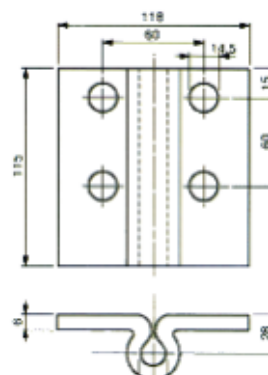

SUPPORTI TELAIO

Beta Ricambi

CODICE	↓	DESC.
50146	6	Att.telaio in lamiera

CODICE	DESCRIZIONE
45174	Attacco telaio Volvo

Beta Ricambi

CODICE	↓	DESC.
NA017	90	Att. telaio Eurotech

CODICE	DESCRIZIONE
NA022	Att. telaio Eurotech

Beta Ricambi

CODICE	DESCRIZIONE
45134	Supp. isoter. 7-8/10-12

CODICE	DESCRIZIONE
45138	Supp. isoter. 3-4/5-6

CODICE	DESCRIZIONE
45139	Sup.cas.isoter. curvo