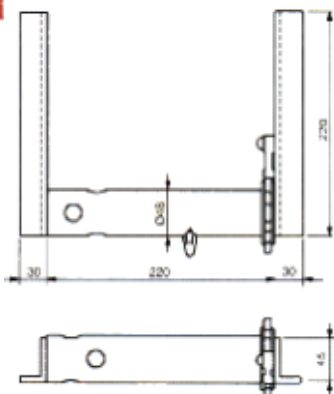

CODICE	Ø	DESC.
30026D	42	Verr.DX t/eco s/rinf.
30026S	42	Verr.SX t/eco s/rinf.

Beta Ricambi

CODICE	Ø	DESC.
30104D	48	Verr.DX t/eco s/rinf.
30104S	48	Verr.SX t/eco s/rinf.

*Disponibile anche zincato