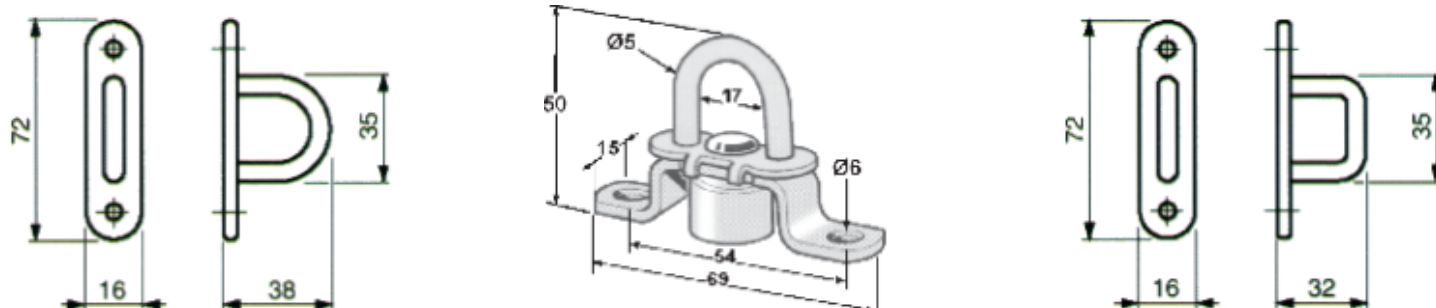

CODICE	DESCRIZIONE
45139	Sup.cas.isoter. curvo

TENDITORI

Beta Ricambi

CODICE	DESCRIZIONE
45100/1	Gancio picc. Stamp.
45100/2	Gancio piccolo inox

CODICE	DESCRIZIONE
45102/1	Gancio grande stamp.
45102/2	Gancio grande inox

Beta Ricambi

CODICE	DESCRIZIONE
45100	Gancio picc. lucido

CODICE	DESCRIZIONE
45102	Gancio grande lucido

Beta Ricambi

CODICE	DESCRIZIONE
45108	Gancio lamiera sag.

CODICE	DESCRIZIONE
45145	Anello tir t/francese

TENDITORI

Beta Ricambi

CODICE	H	DESC.	CODICE	H	DESC.	CODICE	H	DESC.
NA013	38	Anello tir tondo	46509	50	An. telone girevole	45141	32	An. tir quadrato

Beta Ricambi

CODICE	DESCRIZIONE	CODICE	DESCRIZIONE	CODICE	DESCRIZIONE
46064	Anello telone orientab.	46065	Anello telone pieg. grande	45136	Gancio cobra plastica