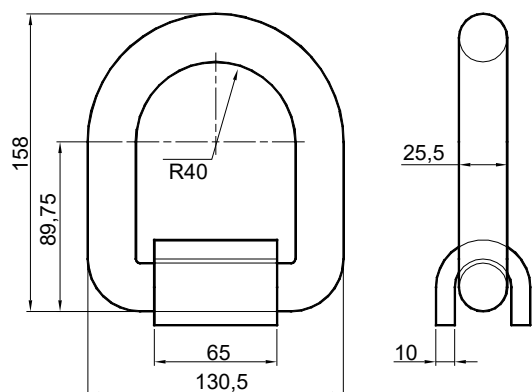

CODICE	DESCRIZIONE
45112	Gancio catena

Beta Ricambi

CODICE	DESCRIZIONE
NG138	Gancio traino nave a saldare