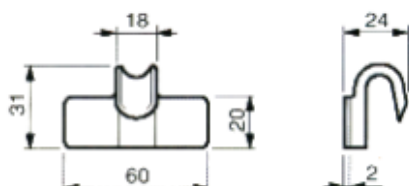

CODICE	DESCRIZIONE
45139	Sup.cas.isoter. curvo

TENDITORI

Beta Ricambi

CODICE	DESCRIZIONE
45100/1	Gancio picc. Stamp.
45100/2	Gancio piccolo inox

CODICE	DESCRIZIONE
45102/1	Gancio grande stamp.
45102/2	Gancio grande inox

Beta Ricambi

CODICE	DESCRIZIONE
45100	Gancio picc. lucido

CODICE	DESCRIZIONE
45102	Gancio grande lucido

Beta Ricambi

CODICE	DESCRIZIONE
45108	Gancio lamiera sag.

CODICE	DESCRIZIONE
45145	Anello tir t/francese

TENDITORI

Beta Ricambi

CODICE	H	DESC.	CODICE	H	DESC.	CODICE	H	DESC.
NA013	38	Anello tir tondo	46509	50	An. telone girevole	45141	32	An. tir quadrato

Beta Ricambi

CODICE	DESCRIZIONE	CODICE	DESCRIZIONE	CODICE	DESCRIZIONE
46064	Anello telone orientab.	46065	Anello telone pieg. grande	45136	Gancio cobra plastica