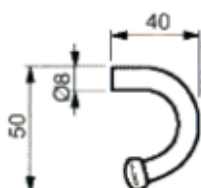

CODICE	DESCRIZIONE
45139	Sup.cas.isoter. curvo

TENDITORI

Beta Ricambi

CODICE	DESCRIZIONE
45100/1	Gancio picc. Stamp.
45100/2	Gancio piccolo inox

CODICE	DESCRIZIONE
45102/1	Gancio grande stamp.
45102/2	Gancio grande inox

Beta Ricambi

CODICE	DESCRIZIONE
45100	Gancio picc. lucido

CODICE	DESCRIZIONE
45102	Gancio grande lucido

Beta Ricambi

CODICE	DESCRIZIONE
45108	Gancio lamiera sag.

CODICE	DESCRIZIONE
45145	Anello tir t/francese

TENDITORI

Beta Ricambi

CODICE	H	DESC.	CODICE	H	DESC.	CODICE	H	DESC.
NA013	38	Anello tir tondo	46509	50	An. telone girevole	45141	32	An. tir quadrato

Beta Ricambi

CODICE	DESCRIZIONE	CODICE	DESCRIZIONE	CODICE	DESCRIZIONE
46064	Anello telone orientab.	46065	Anello telone pieg. grande	45136	Gancio cobra plastica