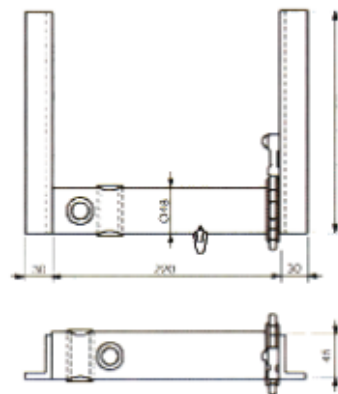

CODICE	Ø	DESC.
30106D	48	Verr.DX t/eco c/rinf.
30106S	48	Verr.SX t/eco c/rinf.

Beta Ricambi