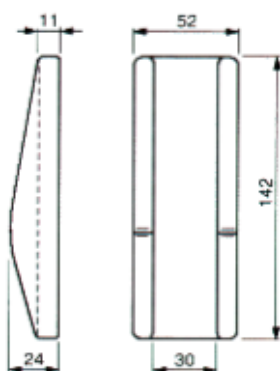

Beta Ricambi

CODICE	DESCRIZIONE
45210	Piastrina salt. grande