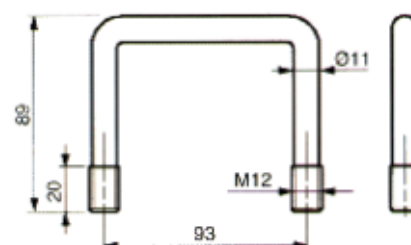

CODICE	DESCRIZIONE
45124	Catene zinc. c/leva

Beta Ricambi

CODICE	DESCRIZIONE
NA021	Anello fermacarico inc.

CODICE	DESCRIZIONE
NG136	Gancio falda Viberti compl.

CODICE	DESCRIZIONE
NG101	Gancio falda vib. inox
NG022	Gancio falda vib. zinc.