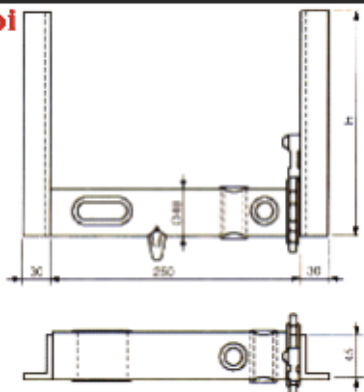

CODICE	Ø	DESC.
30000	48	Ver.DX t/eco cinghia
30000S	48	Ver.SX t/eco cinghia

*Disponibile anche zincato