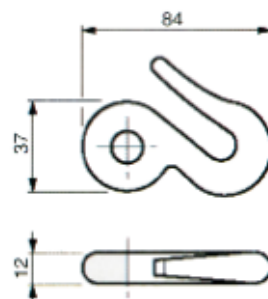

Beta Ricambi

CODICE	DESCRIZIONE
45100	Gancio picc. lucido

CODICE	DESCRIZIONE
45102	Gancio grande lucido

Beta Ricambi

CODICE	DESCRIZIONE
45108	Gancio lamiera sag.

CODICE	DESCRIZIONE
45145	Anello tir t/francese

TENDITORI

Beta Ricambi

CODICE	H	DESC.	CODICE	H	DESC.	CODICE	H	DESC.
NA013	38	Anello tir tondo	46509	50	An. telone girevole	45141	32	An. tir quadrato

Beta Ricambi

CODICE	DESCRIZIONE	CODICE	DESCRIZIONE	CODICE	DESCRIZIONE
46064	Anello telone orientab.	46065	Anello telone pieg. grande	45136	Gancio cobra plastica

Beta Ricambi

CODICE	DESCRIZIONE
45114	Gancio traino leggero

CODICE	DESCRIZIONE
45116	Gancio traino medio

TENDITORI

Beta Ricambi

CODICE	DESCRIZIONE
45118	Gancio traino pesante

CODICE	DESCRIZIONE
45112	Gancio catena

Beta Ricambi

CODICE	DESCRIZIONE
NG138	Gancio traino nave a saldare

CODICE	DESCRIZIONE
NG115	Gancio traino nave ad avvitare

Beta Ricambi

CODICE	DESCRIZIONE
45122	Leva t/catena s/gancio

CODICE	DESCRIZIONE
45126D	Tendicatena stretto DX
45126S	Tendicatena stretta SX