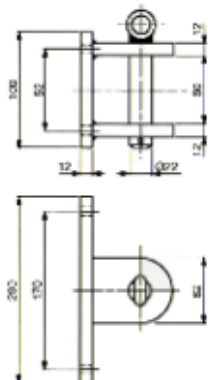

Beta Ricambi

CODICE	DESCRIZIONE
NMR166	Molla per attacchi telaio

Beta Ricambi

VERRICELLI

Beta Ricambi

CODICE	Ø	DESC.
30101D	32	Verricello DX t/eco
30101S	32	VerricelloSX t/eco

CODICE	Ø	DESC.
30026D	42	Verr.DX t/eco s/rinf.
30026S	42	Verr.SX t/eco s/rinf.

CODICE	DESCRIZIONE
45124	Catene zinc. c/leva

Beta Ricambi

CODICE	DESCRIZIONE
NA021	Anello fermacarico inc.

CODICE	DESCRIZIONE
NG136	Gancio falda Viberti compl.

CODICE	DESCRIZIONE
NG101	Gancio falda vib. inox
NG022	Gancio falda vib. zinc.

TENDITORI

Beta Ricambi

CODICE	L	DESC.
NP087	2,90mt	Piatto tir zinc.franc.

CODICE	L	DESC.
45091	2,90mt	Piatto tir zinc.Italia

Beta Ricambi

CODICE	L	DESC.
50201	1,40mt	Tubo Carico bestiame
50202	1,50mt	Tubo Carico bestiame
50203	1,60mt	Tubo Carico bestiame

CODICE	H	DESC.
15181	440	Molla Dx
15181S	440	Molla Sx
15182	567	Molla Dx
15182S	567	Molla Sx

Beta Ricambi

CODICE	DESCRIZIONE
50210	Gancio t/lamborghini

CODICE	DESCRIZIONE
50206	Gancio lupo fisso
50208	Gancio lupo girevole