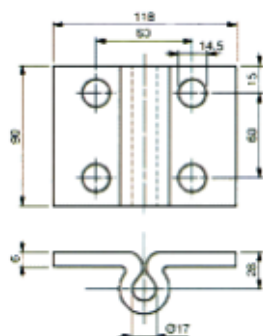

CODICE	↓	DESC.
NA017	90	Att. telaio Eurotech