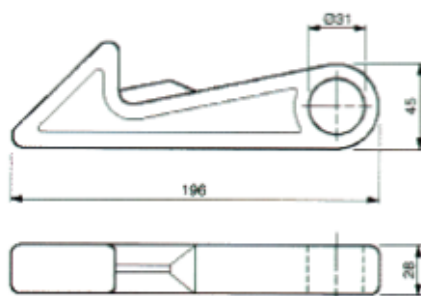

Beta Ricambi

CODICE	L	DESC.
45194	166	Salterello medio

CODICE	L	DESC.
45284	230	Salterello pesante

Beta Ricambi

CODICE	L	DESC.
45038	196	Salt. Mezzo d'opera

CODICE	DESCRIZIONE
NS194	Salt. francese c/fermo

SALTARELLI