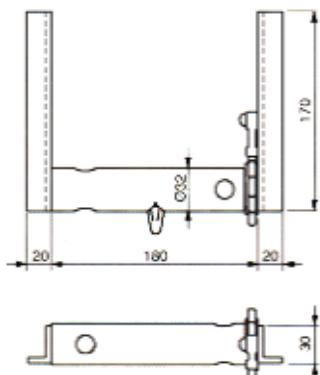

Beta Ricambi

CODICE	DESCRIZIONE
NMR166	Molla per attacchi telaio

Beta Ricambi

VERRICELLI

Beta Ricambi

CODICE	Ø	DESC.
30101D	32	Verricello DX t/eco
30101S	32	VerricelloSX t/eco

CODICE	Ø	DESC.
30026D	42	Verr.DX t/eco s/rinf.
30026S	42	Verr.SX t/eco s/rinf.