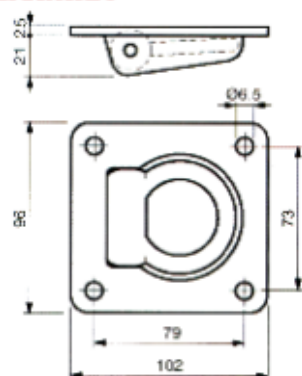

Beta Ricambi

CODICE	DESCRIZIONE
NG138	Gancio traino nave a saldare

CODICE	DESCRIZIONE
NG115	Gancio traino nave ad avvitare

Beta Ricambi

CODICE	DESCRIZIONE
45122	Leva t/catena s/gancio

CODICE	DESCRIZIONE
45126D	Tendicatena stretto DX
45126S	Tendicatena stretta SX

TENDITORI

Beta Ricambi

CODICE	DESCRIZIONE
45128D	Tendicatena largo DX
45128S	Tendicatena largo SX

CODICE	DESCRIZIONE
45128/1	Piastra larga t/catena

Beta Ricambi

CODICE	DESCRIZIONE
45016	Leva t/catena c/gancio

CODICE	DESCRIZIONE
45124	Catene zinc. c/leva

Beta Ricambi

CODICE	DESCRIZIONE
NA021	Anello fermacarico inc.

CODICE	DESCRIZIONE
NG136	Gancio falda Viberti compl.

CODICE	DESCRIZIONE
NG101	Gancio falda vib. inox
NG022	Gancio falda vib. zinc.