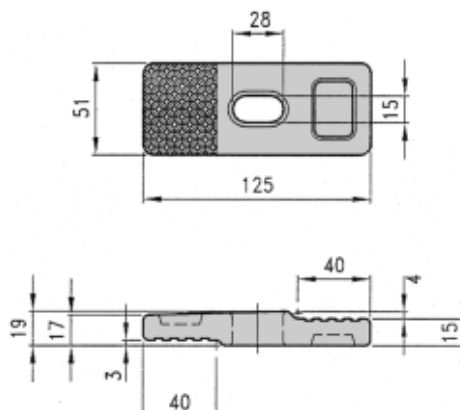

Beta Ricambi

CODICE	↓	DESC.
NA017	90	Att. telaio Eurotech

CODICE	DESCRIZIONE
NA022	Att. telaio Eurotech

Beta Ricambi

CODICE	DESCRIZIONE
45134	Supp. isoter. 7-8/10-12

CODICE	DESCRIZIONE
45138	Supp. isoter. 3-4/5-6

CODICE	DESCRIZIONE
45139	Sup.cas.isoter. curvo

TENDITORI

Beta Ricambi

CODICE	DESCRIZIONE
45100/1	Gancio picc. Stamp.
45100/2	Gancio piccolo inox

CODICE	DESCRIZIONE
45102/1	Gancio grande stamp.
45102/2	Gancio grande inox