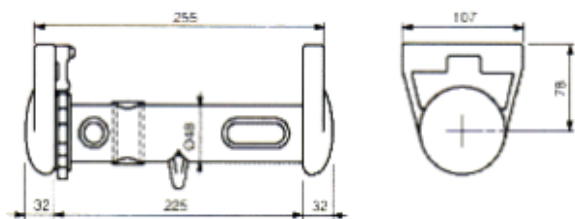

Beta Ricambi

CODICE	Ø	DESC.
30109D	48	DX t/Viberti cinghia
30109S	48	SX t/Viberti cinghia
NV047	48	DX t/Viberti inox
NV047S	48	SX t/Viberti inox