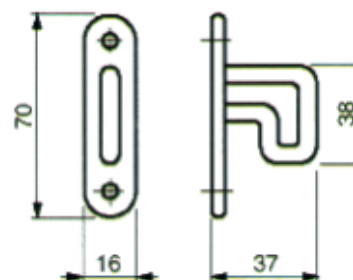

CODICE	DESCRIZIONE
45139	Sup.cas.isoter. curvo

TENDITORI

Beta Ricambi

CODICE	DESCRIZIONE
45100/1	Gancio picc. Stamp.
45100/2	Gancio piccolo inox

CODICE	DESCRIZIONE
45102/1	Gancio grande stamp.
45102/2	Gancio grande inox

Beta Ricambi

CODICE	DESCRIZIONE
45100	Gancio picc. lucido

CODICE	DESCRIZIONE
45102	Gancio grande lucido

Beta Ricambi

CODICE	DESCRIZIONE
45108	Gancio lamiera sag.

CODICE	DESCRIZIONE
45145	Anello tir t/francese

TENDITORI

Beta Ricambi

CODICE	H	DESC.	CODICE	H	DESC.	CODICE	H	DESC.
NA013	38	Anello tir tondo	46509	50	An. telone girevole	45141	32	An. tir quadrato

Beta Ricambi

CODICE	DESCRIZIONE	CODICE	DESCRIZIONE	CODICE	DESCRIZIONE
46064	Anello telone orientab.	46065	Anello telone pieg. grande	45136	Gancio cobra plastica