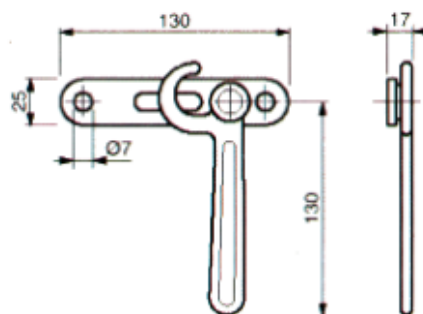

TENDITORI

Beta Ricambi

CODICE	H	DESC.	CODICE	H	DESC.	CODICE	H	DESC.
NA013	38	Anello tir tondo	46509	50	An. telone girevole	45141	32	An. tir quadrato

Beta Ricambi

CODICE	DESCRIZIONE	CODICE	DESCRIZIONE	CODICE	DESCRIZIONE
46064	Anello telone orientab.	46065	Anello telone pieg. grande	45136	Gancio cobra plastica

Beta Ricambi

CODICE	DESCRIZIONE
45114	Gancio traino leggero

CODICE	DESCRIZIONE
45116	Gancio traino medio

TENDITORI

Beta Ricambi

CODICE	DESCRIZIONE
45118	Gancio traino pesante

CODICE	DESCRIZIONE
45112	Gancio catena

Beta Ricambi

CODICE	DESCRIZIONE
NG138	Gancio traino nave a saldare

CODICE	DESCRIZIONE
NG115	Gancio traino nave ad avvitare

Beta Ricambi

CODICE	DESCRIZIONE
45122	Leva t/catena s/gancio

CODICE	DESCRIZIONE
45126D	Tendicatena stretto DX
45126S	Tendicatena stretta SX