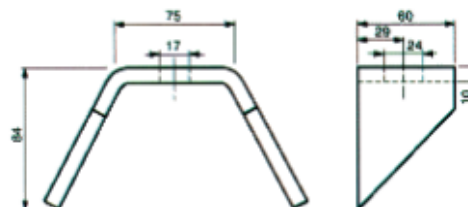

CODICE	DESCRIZIONE
50147	Att. telaio in lamiera Sp.10