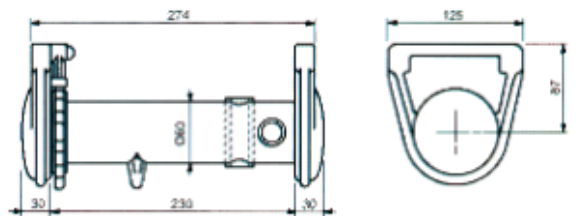

CODICE	Ø	DESC.
30108D	48	Verr. DX t/Viberti
30108S	48	Verr. SX t/Viberti

*Disponibile anche zincato

Beta Ricambi

CODICE	Ø	DESC.
30144D	60	Verr. DX t/Viberti
30144S	60	Verr. SX t/Viberti

CODICE	Ø	DESC.
45202	60	DX t/Viberti cinghia
45202S	60	SX t/Viberti cinghia