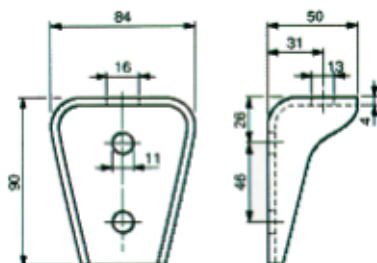

CODICE	Ø	DESC.
30108D	48	Verr. DX t/Viberti
30108S	48	Verr. SX t/Viberti

*Disponibile anche zincato

Beta Ricambi

CODICE	Ø	DESC.
30144D	60	Verr. DX t/Viberti
30144S	60	Verr. SX t/Viberti

CODICE	Ø	DESC.
45202	60	DX t/Viberti cinghia
45202S	60	SX t/Viberti cinghia

SUPPORTI TELAIO

Beta Ricambi

CODICE	DESCRIZIONE
NA025	Att. telaio piccolo

CODICE	DESCRIZIONE
NA015	Att. telaio medio

Beta Ricambi

CODICE	DESCRIZIONE
NA016	Att. telaio grande

CODICE	DESCRIZIONE
NA008	A.tel. grande tagliato