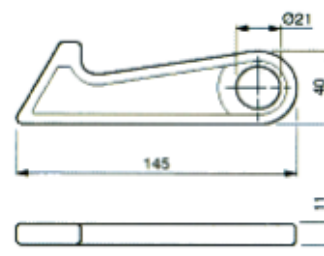

CODICE	L	DESC.
NS043	145	Salterello leggero