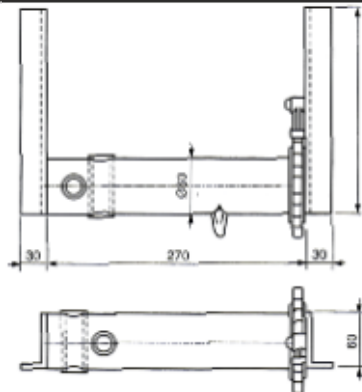

CODICE	Ø	DESC.
30145D	60	Verr.DX t/eco c/rinf.
30145S	60	Verr.SX t/eco c/rinf.