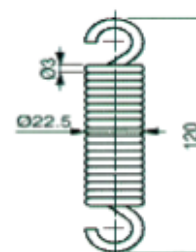

CODICE	DESCRIZIONE
45256	Molla salt. piccolo