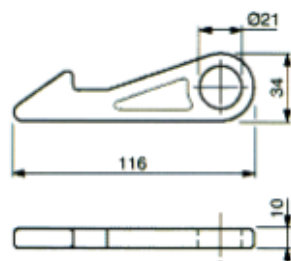

SALTARELLI

Beta Ricambi

CODICE	L	DESC.
45192	116	Salter. leggerissimo