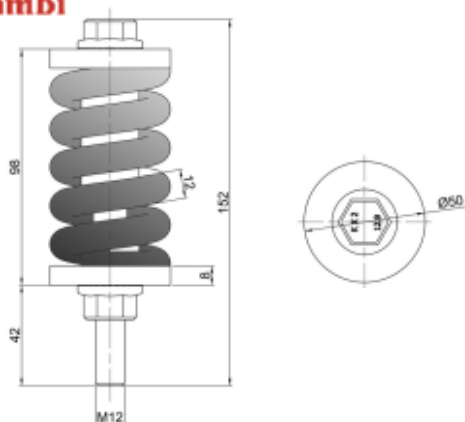

Beta Ricambi

CODICE	DESCRIZIONE
45210	Piastrina salt. grande

CODICE	DESCRIZIONE
45256	Molla salt. piccolo

SALTARELLI

Beta Ricambi

CODICE	DESCRIZIONE
45260	Molla salt. medio

CODICE	DESCRIZIONE
45264	Molla salt. grande

Beta Ricambi

CODICE	DESCRIZIONE
NMR166	Molla per attacchi telaio

Beta Ricambi

VERRICELLI

Beta Ricambi

CODICE	Ø	DESC.
30101D	32	Verricello DX t/eco
30101S	32	VerricelloSX t/eco

CODICE	Ø	DESC.
30026D	42	Verr.DX t/eco s/rinf.
30026S	42	Verr.SX t/eco s/rinf.