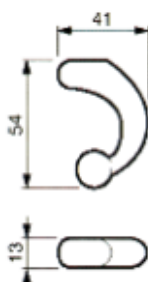

SUPPORTI TELAIO

Beta Ricambi

CODICE	DESCRIZIONE
NA025	Att. telaio piccolo

CODICE	DESCRIZIONE
NA015	Att. telaio medio

Beta Ricambi

CODICE	DESCRIZIONE
NA016	Att. telaio grande

CODICE	DESCRIZIONE
NA008	A.tel. grande tagliato

Beta Ricambi

CODICE	↓	DESC.
NA017	90	Att. telaio Eurotech

CODICE	DESCRIZIONE
NA022	Att. telaio Eurotech

Beta Ricambi

CODICE	DESCRIZIONE
45134	Supp. isoter. 7-8/10-12

CODICE	DESCRIZIONE
45138	Supp. isoter. 3-4/5-6

CODICE	DESCRIZIONE
45139	Sup.cas.isoter. curvo

TENDITORI

Beta Ricambi

CODICE	DESCRIZIONE
45100/1	Gancio picc. Stamp.
45100/2	Gancio piccolo inox

CODICE	DESCRIZIONE
45102/1	Gancio grande stamp.
45102/2	Gancio grande inox

CODICE	H	DESC.
15181	440	Molla Dx
15181S	440	Molla Sx
15182	567	Molla Dx
15182S	567	Molla Sx

Beta Ricambi

CODICE	DESCRIZIONE
50210	Gancio t/lamborghini

CODICE	DESCRIZIONE
50206	Gancio lupo fisso
50208	Gancio lupo girevole