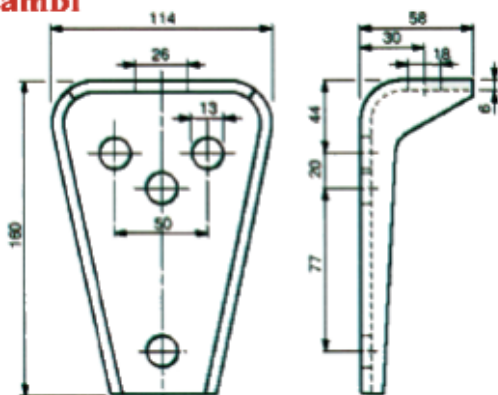

SUPPORTI TELAIO

Beta Ricambi

CODICE	DESCRIZIONE
NA025	Att. telaio piccolo

CODICE	DESCRIZIONE
NA015	Att. telaio medio

Beta Ricambi

CODICE	DESCRIZIONE
NA016	Att. telaio grande

CODICE	DESCRIZIONE
NA008	A.tel. grande tagliato