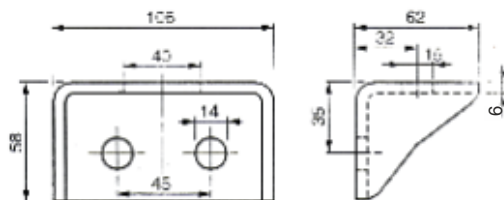

Beta Ricambi

CODICE	DESCRIZIONE
15160	Att. telaio Eurocargo