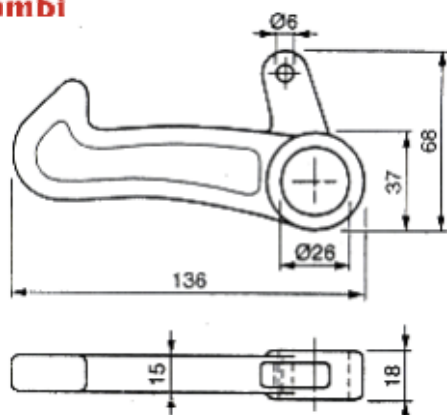

SALTARELLI

Beta Ricambi

CODICE	L	DESC.
45030	136	Salter. sagomato