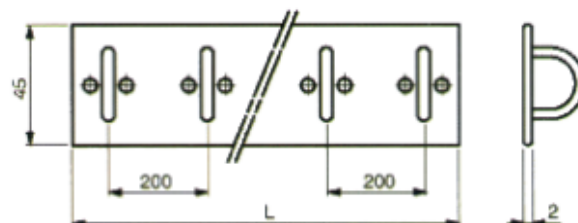

CODICE	L	DESC.
45091	2,90mt	Piatto tir zinc.Italia