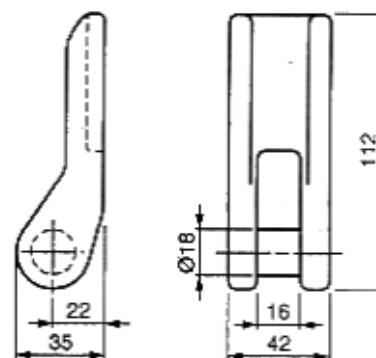

CODICE	DESCRIZIONE
45031	Piastrina salt. sagom.