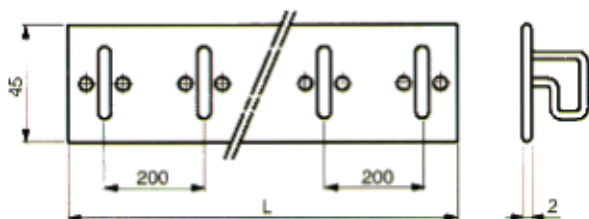

TENDITORI

Beta Ricambi

CODICE	L	DESC.
NP087	2,90mt	Piatto tir zinc.franc.