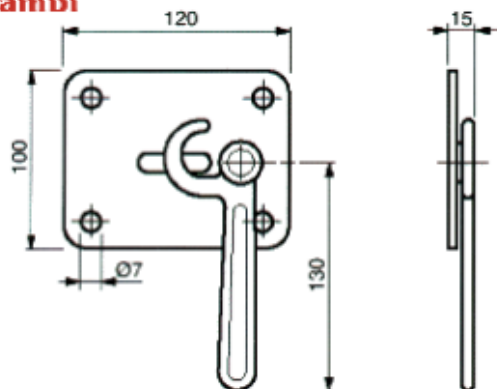

TENDITORI

Beta Ricambi

CODICE	DESCRIZIONE
45128D	Tendicatena largo DX
45128S	Tendicatena largo SX