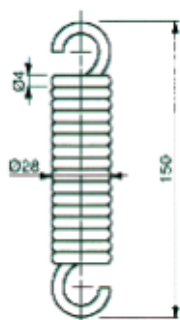

Beta Ricambi

CODICE	L	DESC.
45030	136	Salter. sagomato

CODICE	DESCRIZIONE
45031	Piastrina salt. sagom.

Beta Ricambi

CODICE	DESCRIZIONE
NP146	Piastrina salt. leggero

CODICE	DESCRIZIONE
45208	Piastrina salt. medio

Beta Ricambi

CODICE	DESCRIZIONE
45210	Piastrina salt. grande

CODICE	DESCRIZIONE
45256	Molla salt. piccolo

SALTARELLI

Beta Ricambi

CODICE	DESCRIZIONE
45260	Molla salt. medio

CODICE	DESCRIZIONE
45264	Molla salt. grande

Beta Ricambi

CODICE	DESCRIZIONE
NMR166	Molla per attacchi telaio

Beta Ricambi

VERRICELLI

Beta Ricambi

CODICE	Ø	DESC.
30101D	32	Verricello DX t/eco
30101S	32	VerricelloSX t/eco

CODICE	Ø	DESC.
30026D	42	Verr.DX t/eco s/rinf.
30026S	42	Verr.SX t/eco s/rinf.