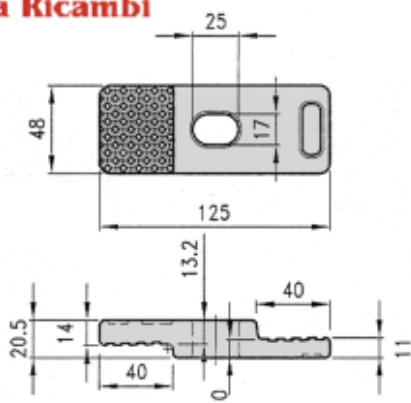

Beta Ricambi

CODICE	↓	DESC.
NA017	90	Att. telaio Eurotech

CODICE	DESCRIZIONE
NA022	Att. telaio Eurotech

Beta Ricambi

CODICE	DESCRIZIONE
45134	Supp. isoter. 7-8/10-12

CODICE	DESCRIZIONE
45138	Supp. isoter. 3-4/5-6

CODICE	DESCRIZIONE
45139	Sup.cas.isoter. curvo

TENDITORI

Beta Ricambi

CODICE	DESCRIZIONE
45100/1	Gancio picc. Stamp.
45100/2	Gancio piccolo inox

CODICE	DESCRIZIONE
45102/1	Gancio grande stamp.
45102/2	Gancio grande inox