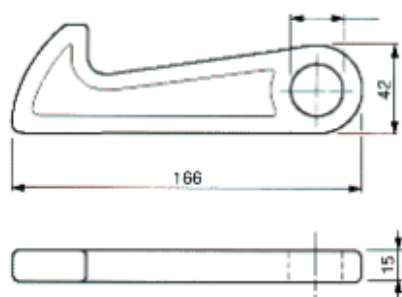

Beta Ricambi

CODICE	L	DESC.
45194	166	Salterello medio