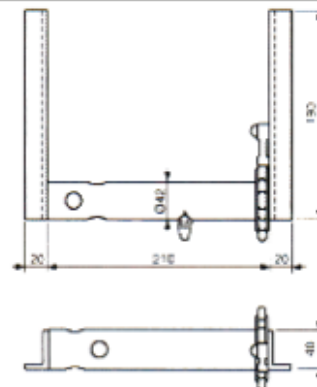

Beta Ricambi

CODICE	DESCRIZIONE
NMR166	Molla per attacchi telaio

Beta Ricambi

VERRICELLI

Beta Ricambi

CODICE	Ø	DESC.
30101D	32	Verricello DX t/eco
30101S	32	VerricelloSX t/eco

CODICE	Ø	DESC.
30026D	42	Verr.DX t/eco s/rinf.
30026S	42	Verr.SX t/eco s/rinf.