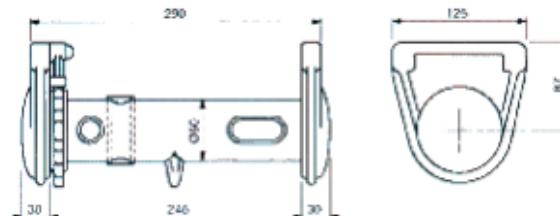

CODICE	Ø	DESC.
30108D	48	Verr. DX t/Viberti
30108S	48	Verr. SX t/Viberti

*Disponibile anche zincato

Beta Ricambi

CODICE	Ø	DESC.
30144D	60	Verr. DX t/Viberti
30144S	60	Verr. SX t/Viberti

CODICE	Ø	DESC.
45202	60	DX t/Viberti cinghia
45202S	60	SX t/Viberti cinghia