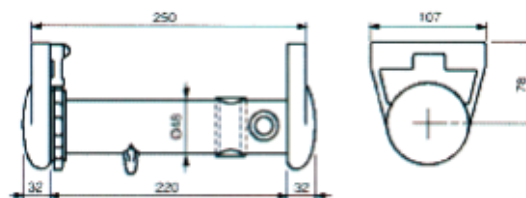

CODICE	Ø	DESC.
30108D	48	Verr. DX t/Viberti
30108S	48	Verr. SX t/Viberti

*Disponibile anche zincato