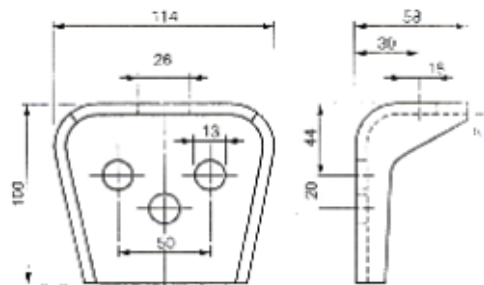

SUPPORTI TELAIO

Beta Ricambi

CODICE	DESCRIZIONE
NA025	Att. telaio piccolo

CODICE	DESCRIZIONE
NA015	Att. telaio medio

Beta Ricambi

CODICE	DESCRIZIONE
NA016	Att. telaio grande

CODICE	DESCRIZIONE
NA008	A.tel. grande tagliato