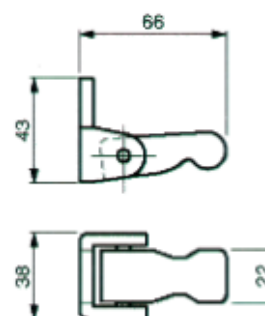

Beta Ricambi

CODICE	L	DESC.
45194	166	Salterello medio

CODICE	L	DESC.
45284	230	Salterello pesante

Beta Ricambi

CODICE	L	DESC.
45038	196	Salt. Mezzo d'opera

CODICE	DESCRIZIONE
NS194	Salt. francese c/fermo

SALTARELLI

Beta Ricambi

CODICE	DESCRIZIONE
NMR166	Molla per attacchi telaio

Beta Ricambi

VERRICELLI

Beta Ricambi

CODICE	Ø	DESC.
30101D	32	Verricello DX t/eco
30101S	32	VerricelloSX t/eco

CODICE	Ø	DESC.
30026D	42	Verr.DX t/eco s/rinf.
30026S	42	Verr.SX t/eco s/rinf.