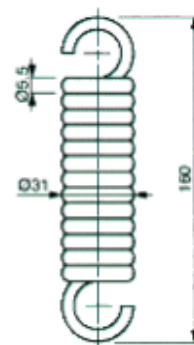

Beta Ricambi

CODICE	DESCRIZIONE
45210	Piastrina salt. grande

CODICE	DESCRIZIONE
45256	Molla salt. piccolo

SALTARELLI

Beta Ricambi

CODICE	DESCRIZIONE
45260	Molla salt. medio

CODICE	DESCRIZIONE
45264	Molla salt. grande

Beta Ricambi

CODICE	DESCRIZIONE
NMR166	Molla per attacchi telaio

Beta Ricambi

VERRICELLI

Beta Ricambi

CODICE	Ø	DESC.
30101D	32	Verricello DX t/eco
30101S	32	VerricelloSX t/eco

CODICE	Ø	DESC.
30026D	42	Verr.DX t/eco s/rinf.
30026S	42	Verr.SX t/eco s/rinf.