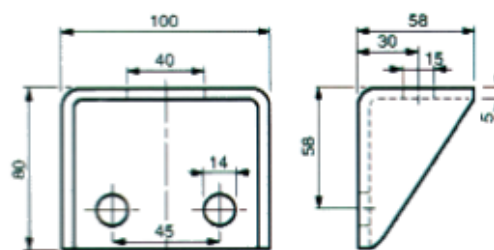

SUPPORTI TELAIO

Beta Ricambi

CODICE	DESCRIZIONE
NA025	Att. telaio piccolo

CODICE	DESCRIZIONE
NA015	Att. telaio medio

Beta Ricambi

CODICE	DESCRIZIONE
NA016	Att. telaio grande

CODICE	DESCRIZIONE
NA008	A.tel. grande tagliato