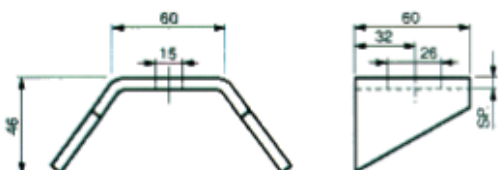

Beta Ricambi

CODICE	DESCRIZIONE
15160	Att. telaio Eurocargo

CODICE	DESCRIZIONE
50147	Att. telaio in lamiera Sp.10

SUPPORTI TELAIO

Beta Ricambi

CODICE	↓	DESC.
50146	6	Att.telaio in lamiera

CODICE	DESCRIZIONE
45174	Attacco telaio Volvo