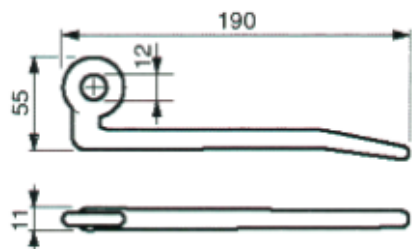

TENDITORI

Beta Ricambi

CODICE	H	DESC.	CODICE	H	DESC.	CODICE	H	DESC.
NA013	38	Anello tir tondo	46509	50	An. telone girevole	45141	32	An. tir quadrato

Beta Ricambi

CODICE	DESCRIZIONE	CODICE	DESCRIZIONE	CODICE	DESCRIZIONE
46064	Anello telone orientab.	46065	Anello telone pieg. grande	45136	Gancio cobra plastica

Beta Ricambi

CODICE	DESCRIZIONE
45114	Gancio traino leggero

CODICE	DESCRIZIONE
45116	Gancio traino medio

TENDITORI

Beta Ricambi

CODICE	DESCRIZIONE
45118	Gancio traino pesante

CODICE	DESCRIZIONE
45112	Gancio catena

Beta Ricambi

CODICE	DESCRIZIONE
NG138	Gancio traino nave a saldare

CODICE	DESCRIZIONE
NG115	Gancio traino nave ad avvitare

Beta Ricambi

CODICE	DESCRIZIONE
45122	Leva t/catena s/gancio

CODICE	DESCRIZIONE
45126D	Tendicatena stretto DX
45126S	Tendicatena stretta SX