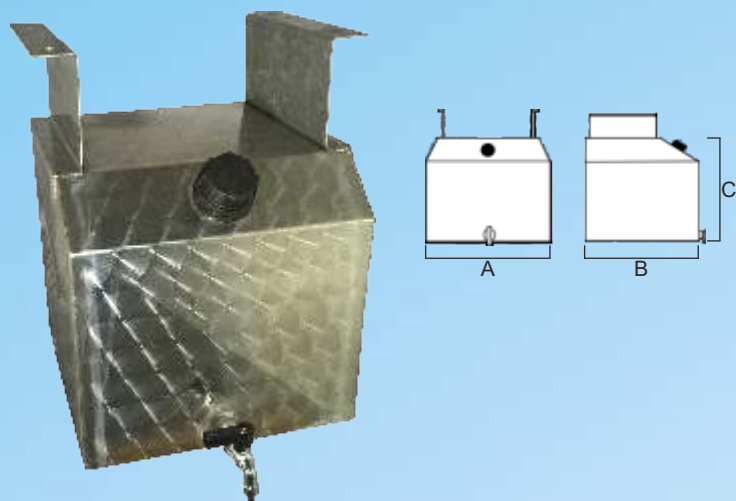

TANICA INOX QUADRATA

DESCRIZIONE	A	B	C	CODICE
Tanica grande	30	30	30	NT006
Tanica piccola	25	25	25	NC142

Beta Ricambi