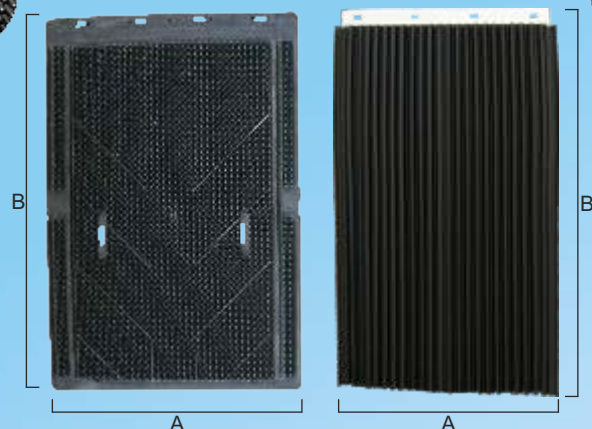

PARASPRUZZI

Beta Ricambi