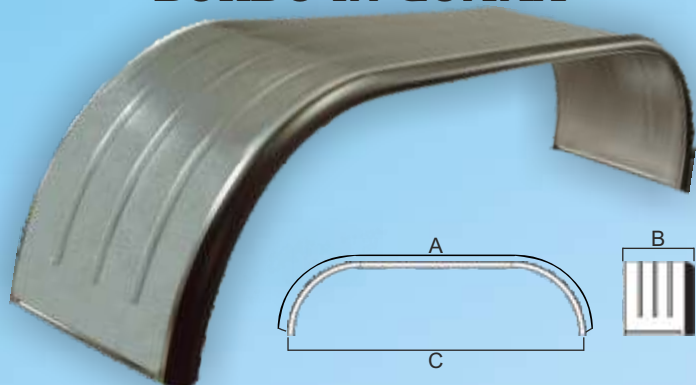

PARAFANGO ZINCATO CON BORDO IN GOMMA

DESCRIZIONE	A	B	C	CODICE
II e III asse	350	65	274	NP212
4 assi	500	50	395	NP265
4 assi	500	65	395	NP227
*Per cisterna (2pz.)	850	65	750	NP230

*: disponibile su ordinazione

Scansiona il QR code per avere
maggiori informazioni