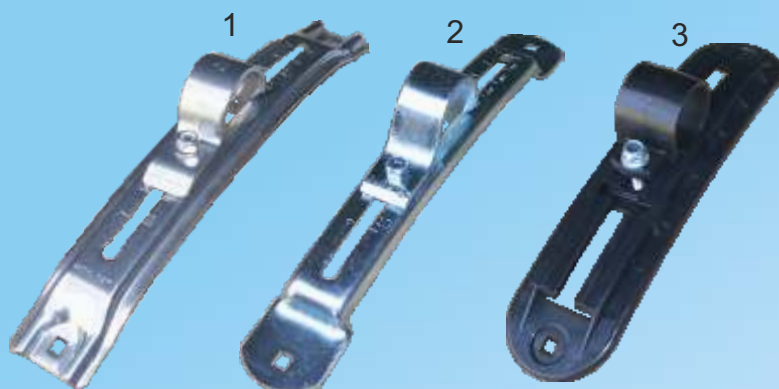

BINARI PER PARAFANGHI

DESCRIZIONE	CODICE
Binario inox Ø42mm	NB058
Binario in plastica Ø42mm	NB040
Binario in plastica Ø54mm	NB146
Binario zincato Ø42mm	NB056

1:Inox 2:Zincato 3:Plastica