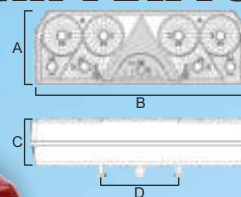

FANALINO CON CERCHI PIATTO