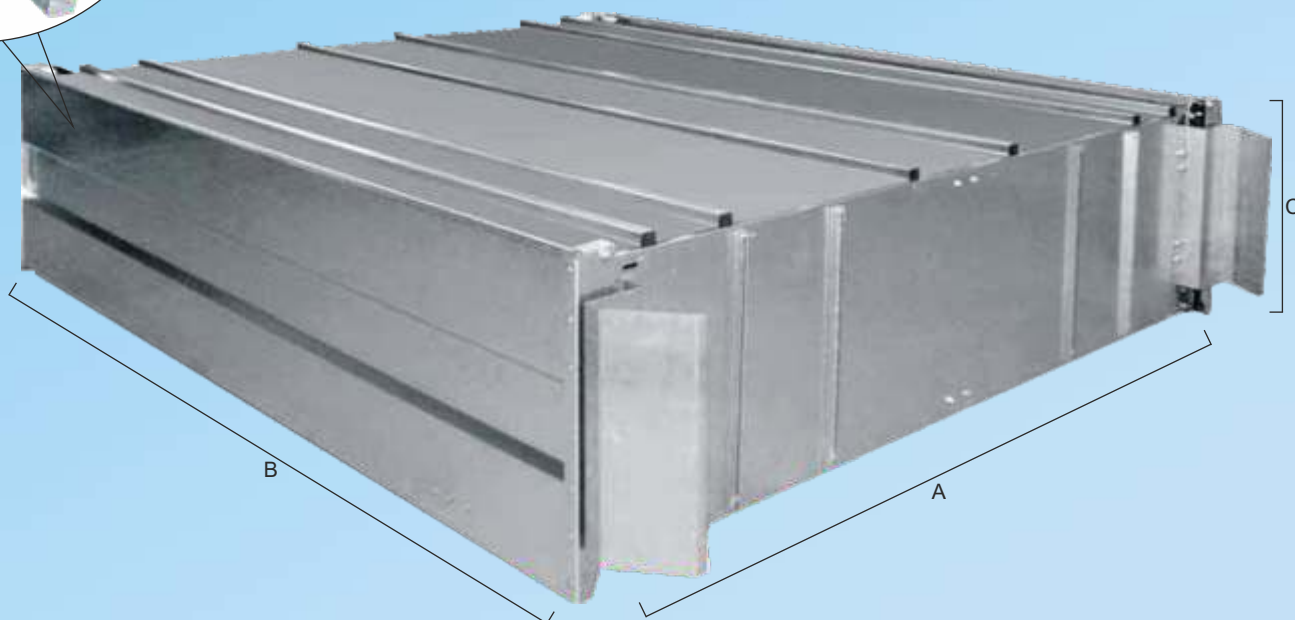

Beta Ricambi

BETA RICAMBI

Tel. 081 8507823 / 8638945 - Fax 081 8500351

PORTABANCALI

Beta Ricambi

PORTABANCALE ZINCATO CON MOLLE A GAS

DESCRIZIONE	A _(cm)	B _(cm)	C _(cm)	CODICE
Portabancale tutto chiuso*	256	270	66	NP469
Portab. aperto sopra, chiuso sotto	256	270	66	NP469A

*: articolo in foto

BETA RICAMBI

Tel. 081 8507823 / 8638945 - Fax 081 8500351

PORTA BANCALI

Beta Ricambi

PORTABANCALE APERTO CON PORTE SCORREVOLI

DESCRIZIONE	A _(cm)	B _(cm)	C _(cm)	CODICE
Zincato, aperto sopra chiuso sotto	270	256	66	NP156
Portabancale inox*	270	256	66	NP240