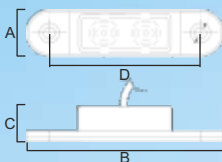

FAN. BULLBAR INCASSATO