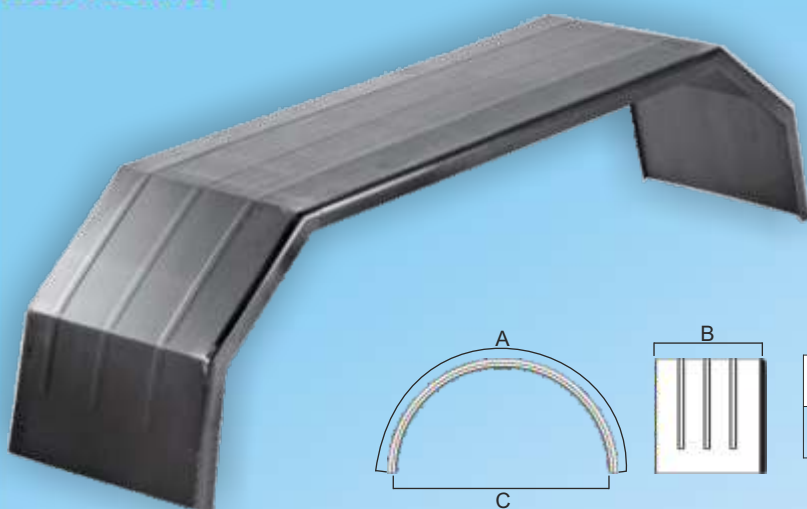

A	B	CODICE
10	48	NP033
10	75	NP2346

Beta Ricambi

PARAFANGO IN FERRO SAGOMATO