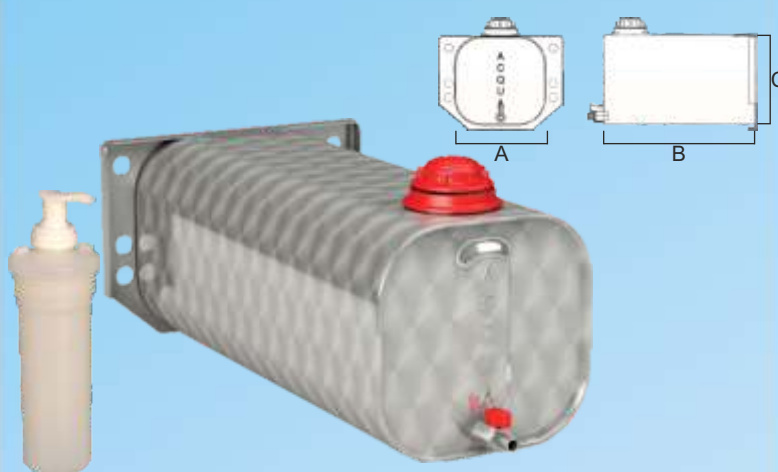

Beta Ricambi

TANICHE INOX

Beta Ricambi

TANICA INOX TRATTORE GRANDE

DESCRIZIONE	A	B	C	CODICE
Con portasapone 25lt.	17	40	36	NT044

Beta Ricambi

TANICA INOX TRATTORE PICCOLA

DESCRIZIONE	A	B	C	CODICE
Con portasapone 12lt.	17	41	18	NT040