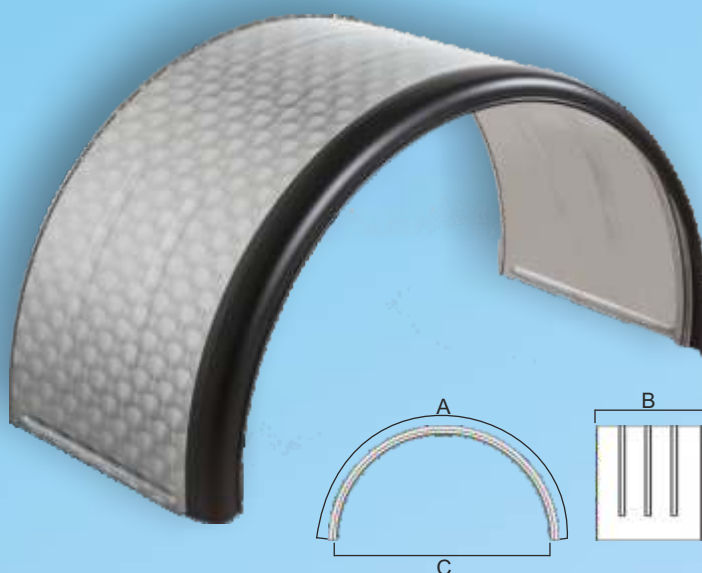

PARAFANGHI INOX

Beta Ricambi

CURVA PARAFANGO INOX CON BORDO IN GOMMA

A	B	CODICE
80	50	NP046
80	65	NP161

Beta Ricambi

PARAFANGO INOX CON BORDO IN GOMMA

Beta Ricambi

PARAFANGO INOX CON BORDO IN GOMMA