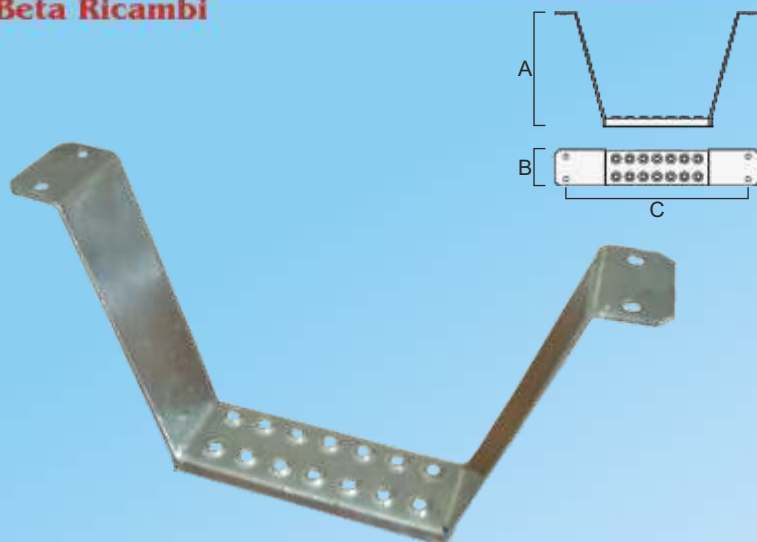

Beta Ricambi

CLIP PORTATARGA A MOLLA IN ACCIAIO

DESCRIZIONE	A	B	C	CODICE
Portatarga	12	2	1	NP452

N.B.: Le clip vengono vendute singolarmente

Beta Ricambi

PORTATARGA INOX FIORETTATO CON CERNIERA

DESCRIZIONE	A	B	CODICE
Montato su rimorchio	54	19	NP155

Beta Ricambi

SCALETTA ZINCATA EUROCARGO EUROTECH

DESCRIZIONE	A	B	CODICE
Eurocargo cab. corta	160	18	NS027
Eurotech cab. corta	160	18	NS231

Beta Ricambi

SCALETTA ZINCATA CON PORTELLINO

DESCRIZIONE	A	B	C	CODICE
Per Eurocargo	161	25	58	NS179
Per Eurotech	161	25	58	NS214
Per Eurostar	190	25	58	NS257

SCALETTE

Beta Ricambi

SCALETTA INOX FRIGORIFERO

DESCRIZIONE	A	B	C	CODICE
Per frigorifero	145	18	14	NS196

Beta Ricambi

PEDANA SALITA ESTRAIBILE ZINCATO

DESCRIZIONE	A	B	C	CODICE
Pedana salita	16	18	3	50160

Beta Ricambi