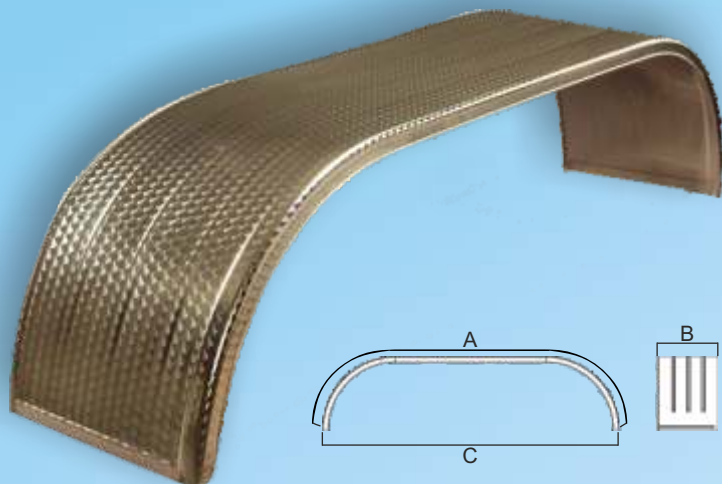

PARAFANGO INOX FIORETTATO

DESCRIZIONE	A	B	C	CODICE
II e III asse	350	65	274	NP224
III e IV asse	500	50	395	NP235
III e IV asse	500	65	395	NP047

DESCRIZIONE	A	B	C	CODICE
Su Ducato	130	28	82	NP223
Su Daily	135	40	88	NP053
Su Daily 99	135	45	88	NP400
Su OM40	140	42	100	NP054
Su OM50	150	45	100	NP055
Su 79	160	50	100	NP056
Su 95-Eurocargo	165	55	100	NP141
Su 110	200	55	126	NP058
Su 115	170	55	111	NP057
Su 135	180	60	111	NP222
Su 145	180	65	111	NP060
Su 190	210	65	134	NP013
Su rimorchio	200	45	134	NP092