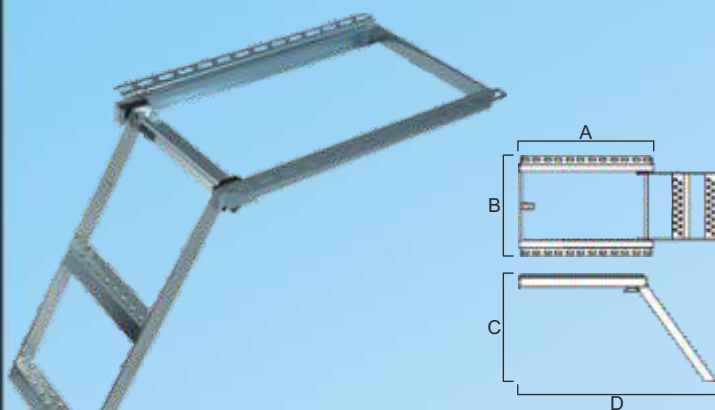

SCALETTA ZINCATA ESTRAIBILE CON GUIDA

DESCRIZIONE	A	B	C	D	CODICE
1 gradino	40	43	31	60	NS252
2 gradini*	66	43	53	78	NS293
3 gradini	75	43	73	92	NS294

*Articolo in foto

Beta Ricambi