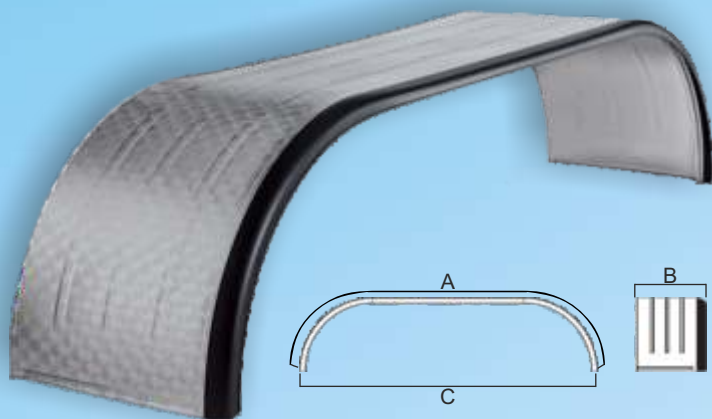

PARAFANGHI INOX

Beta Ricambi

CURVA PARAFANGO INOX CON BORDO IN GOMMA

A	B	CODICE
80	50	NP046
80	65	NP161

Beta Ricambi

PARAFANGO INOX CON BORDO IN GOMMA

Beta Ricambi

PARAFANGO INOX CON BORDO IN GOMMA