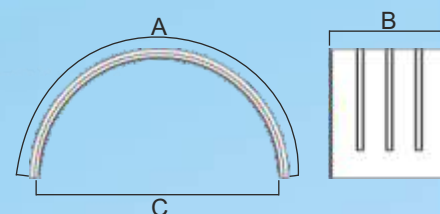

PARAFANGO INOX FIORETTATO

Beta Ricambi