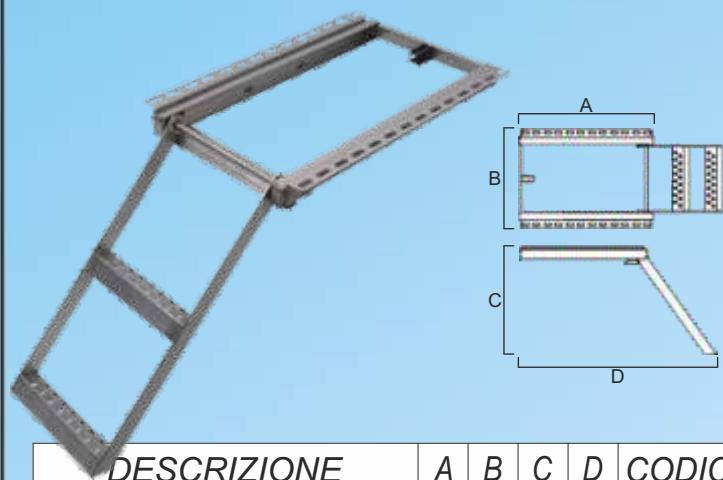

DESCRIZIONE	A	B	C	D	CODICE
1 gradino	36	36	31	50	NS177
2 gradini*	65	35	65	78	NS170
3 gradini	75	35	73	92	NS218

*Articolo in foto

Beta Ricambi

SCALETTA ZINCATA ESTRAIBILE CON GUIDA

DESCRIZIONE	A	B	C	D	CODICE
1 gradino	40	43	31	60	NS252
2 gradini*	66	43	53	78	NS293
3 gradini	75	43	73	92	NS294

*Articolo in foto

Beta Ricambi

SCALETTA INOX ESTRAIBILE CON GUIDA

DESCRIZIONE	A	B	C	D	CODICE
1 gradino	40	43	31	60	NS034
2 gradini*	57	43	46	85	NS216
3 gradini	75	43	60	112	NS209

*Articolo in foto

Beta Ricambi