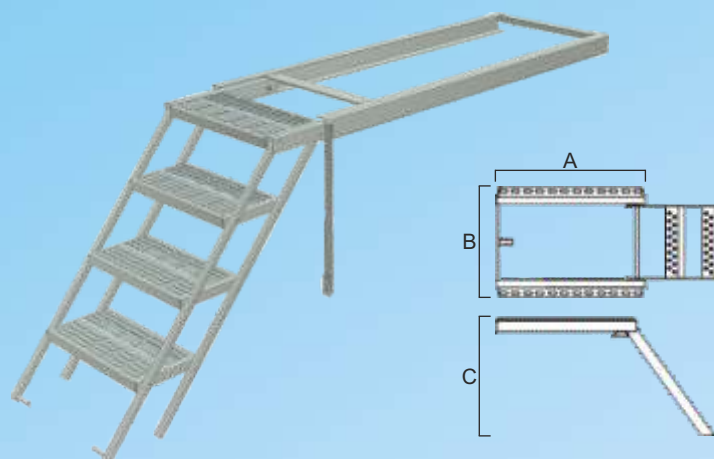

SCALETTA ZINCATA PIEGHEVOLE 4 GRADINI

DESCRIZIONE	A	B	C	CODICE
Scaletta zincata	165	58	95	50270