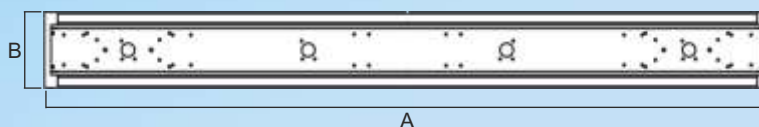

BETA RICAMBI

Tel. 081 8507823 / 8638945 - Fax 081 8500351

BARRE PORTAFANALINI

Beta Ricambi

BARRA PORTAFANALINI INOX FIORETTATO CON TAPPI IN PLASTICA

A	B	CODICE
180	23	NP280
190	23	NP315
200	23	NP316
210	23	NP317
220	23	NP281
230	23	NP269
240	23	NP172