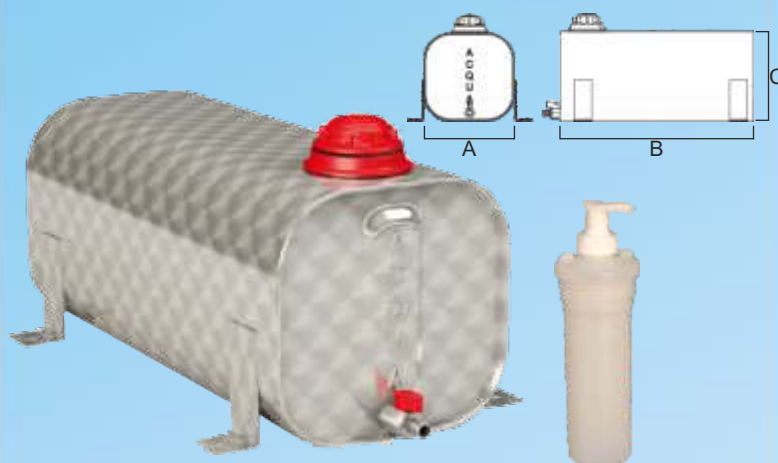

Beta Ricambi

TANICA INOX TRATTORE C/STAFFA SOTTO GRANDE

DESCRIZIONE	A	B	C	CODICE
*Con portasapone 25lt.	17	41	36	NS368

Beta Ricambi

TANICA INOX TRATTORE C/STAFFA SOTTO PICCOLA

DESCRIZIONE	A	B	C	CODICE
*Con portasapone 12lt.	17	55	18	NT030