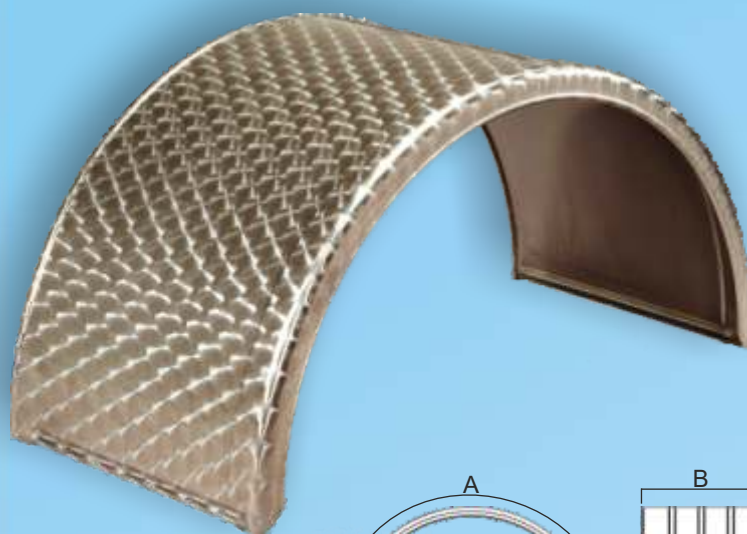

PARAFANGO INOX FIORETTATO

Beta Ricambi