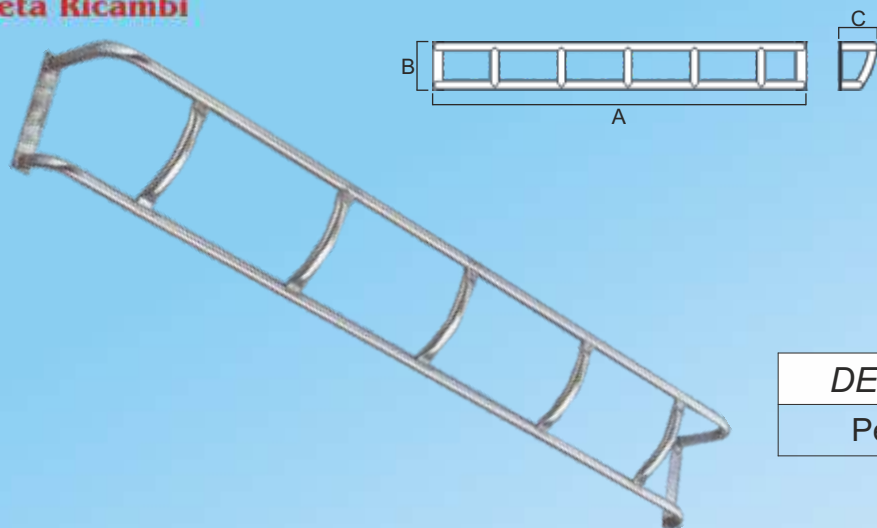

SCALETTE

Beta Ricambi