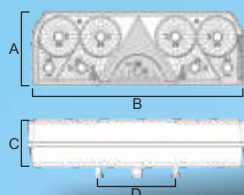

FANALINO CON CERCHI