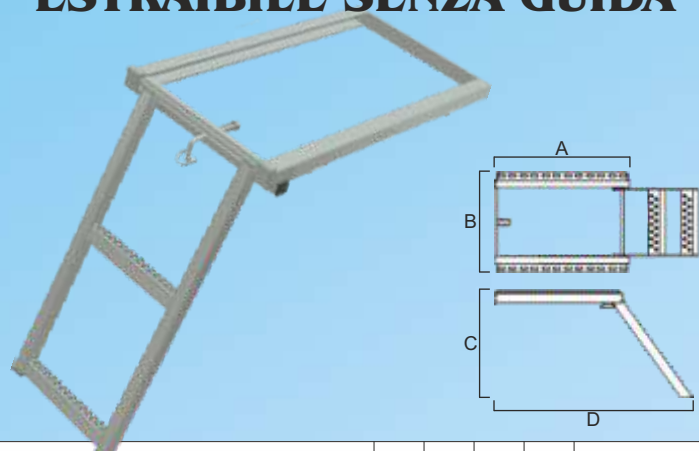

DESCRIZIONE	CODICE
Per tanica inox	NR032

Beta Ricambi

PORTASAPONE PLAST. PER TANICHE

DESCRIZIONE	CODICE
Portasapone	NP376

Beta Ricambi

SCALETTE

Beta Ricambi

SCALETTA ZINCATA ESTRAIBILE SENZA GUIDA