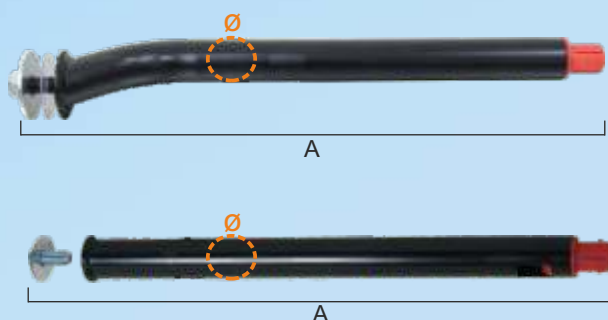

Beta Ricambi

BETA RICAMBI

Tel. 081 8507823 / 8638945 - Fax 081 8500351

PARAFANGHI ATTACCO RAPID

Beta Ricambi

DESCRIZIONE	A	B	C	CODICE
Parafango stretto	190	46	130	NP580
Parafango largo	212	69	136	NP653

DESCRIZIONE	A	B	CODICE
Paras. att. rapid stretto	42	70	NP672
Paras. att. rapid largo	65	70	NP654