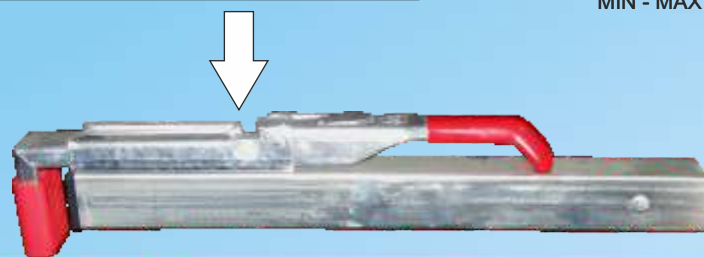

DESCRIZIONE	MIN (cm)	MAX (cm)	CODICE
Barra zincata con pinze	188	288	NB053

Beta Ricambi