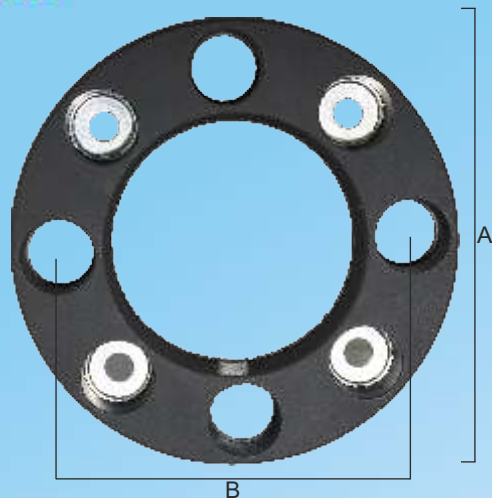

ANELLO 6 FORI

DESCRIZIONE	A	B	CODICE
Eurocargo plast. stretto	20	18	NC258
Eurocargo plast. largo	20	24	NC365

N.B.: la quota **B** indica l'interasse colonnina

Beta Ricambi