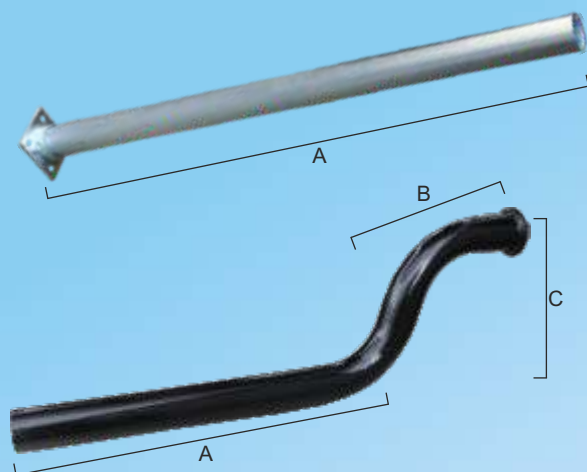

Beta Ricambi

STAFFE PARAFANGO REGOLABILI CURVE

DESCRIZIONE	CODICE
Staffa curva par. inox Ø42mm	NS287
Staffa curva par. zincata Ø42mm	NS048
Staffa curva par. inox Ø54mm	NS217
Staffa curva par. zincata Ø54mm	NS063
Staffa registr. in ferro curva Ø54mm	NS364

Beta Ricambi

STAFFE PARAFANGO REGOLABILI PER PARAFANGO II E III ASSE

DESCRIZIONE	CODICE
Staffa parapango zincata	60190

STAFFE PARAFANGHI

Beta Ricambi

TUBO PARAFANGO

DESCRIZIONE	A	B	C	CODICE
C/piastra Ø42mm zinc.	80	//	//	NT128
C/perno Ø42mm nero	80	//	//	NS360
Curvo Ø42mm corto	31	10	10	NS062
Curvo Ø42mm lungo	53	10	10	NS325