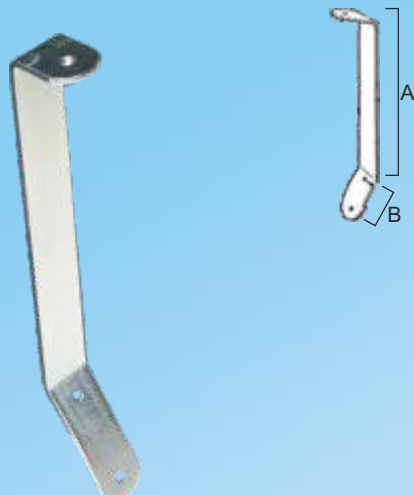

STAFFA PARAFANGO ZINCATA

A	B	CODICE
20	12	NS013
32	13	NS065
40	20	NS014