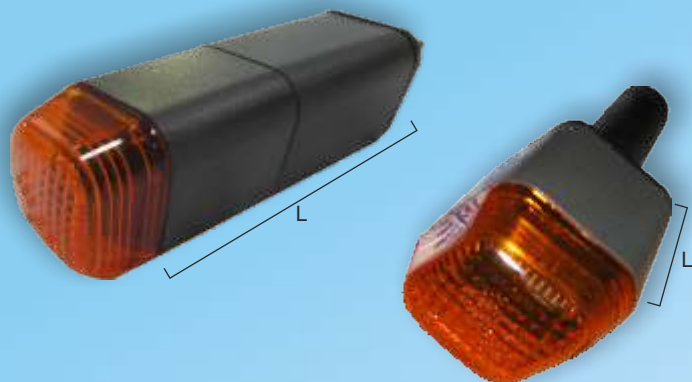

FANALINO EUROCCARGO '03

DESCRIZIONE	L	CODICE
Riparofango corto DX / SX	5	NF241
Riparofango lungo DX / SX	10	NF199

Beta Ricambi