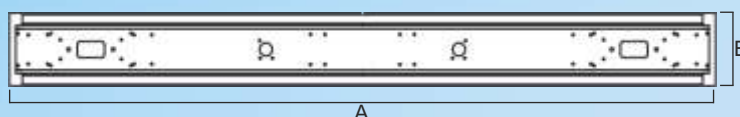

BETA RICAMBI

Tel. 081 8507823 / 8638945 - Fax 081 8500351

BARRE PORTAFANALINI

Beta Ricambi

BARRA PORTAFANALINI SMUSSATA BIANCA

DESCRIZIONE	A	B	C	CODICE
In ferro verniciato	240	41	20	NP560

Beta Ricambi

BARRA PORTAFANALINI IN FERRO GRIGIO

A	B	CODICE
180	10	NP174
190	10	NP179
200	10	NP180
210	10	NP181
220	10	NP182
230	10	NP183
240	10	NP184
240	10	NP645**

DESCRIZIONE	CODICE
Cantonale piatto	NC050
Cantonale bombato*	NC188

**Spessore 30/10 omologato

*Cantonale in foto