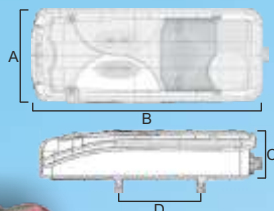

FANALINO MENCII MOTRICE BLU