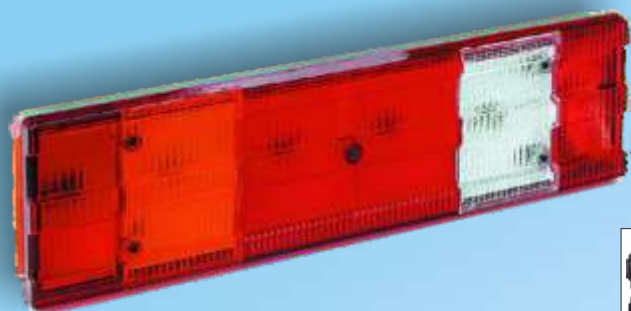

BETA RICAMBI

Tel. 081 8507823 / 8638945 - Fax 081 8500351

FANALINI POSTERIORI MERCEDES

Beta Ricambi

Iveco 99

FANALINO MERCEDES ACTROS

DESCRIZIONE	CODICE
Posteriore DX	37.520.000
Posteriore SX	37.521.000
Plastica DX	NP196
Plastica SX	NP196S

Beta Ricambi