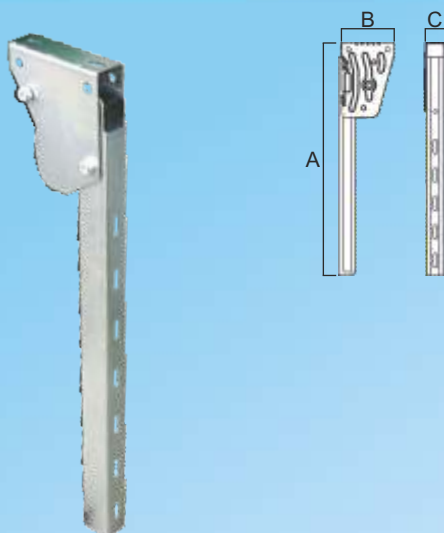

STAFFE PARABICICLETTA

Beta Ricambi

STAFFA PARABICICLETTA

DESCRIZIONE	A	B	C	CODICE
Staffa parab. zincata	57	14	5	NK048
Staffa parab. inox	57	14	5	NK035
Staffa parab. zincata	73	14	5	NK033
Staffa parab. inox	73	14	5	NK047

Beta Ricambi

STAFFA PARABICICLETTA CON SNODO AUTOMATICO

DESCRIZIONE	A	B	C	CODICE
Staffa parab. zincata	73	14	4	NK058

Beta Ricambi

PORTAESTINTORE ESTRAIBILE

DESCRIZIONE	CODICE
Staffa curva forata Ø54mm	NK043
Staffa curva piegata Ø54mm	NK051
Staffa curva forata Ø42mm	NK059