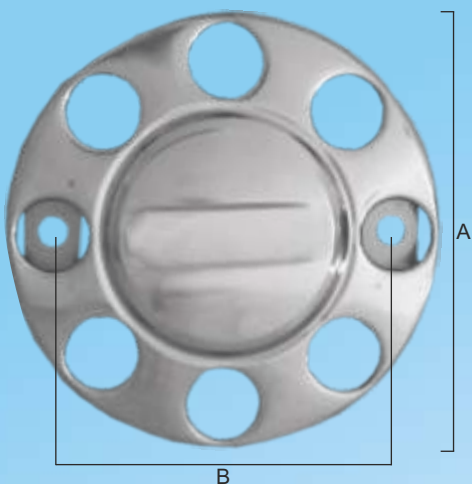

Beta Ricambi

COPRI RUOTA 6 FORI INOX

DESCRIZIONE	A	B	CODICE
6 fori Daily	24	17	464.960.2
6 fori stretto	28	20	463.400.2
6 fori largo	28	24	463.440.2

N.B.: la quota **B** indica l'interasse colonnina

Beta Ricambi