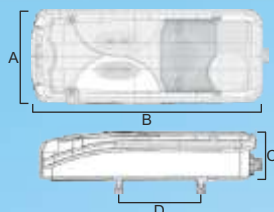

FANALINO MENCII RIMORCHIO BLU