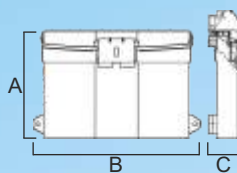

PORTADOCUMENTI PLAST. RETTANGOLARE GRIGIA