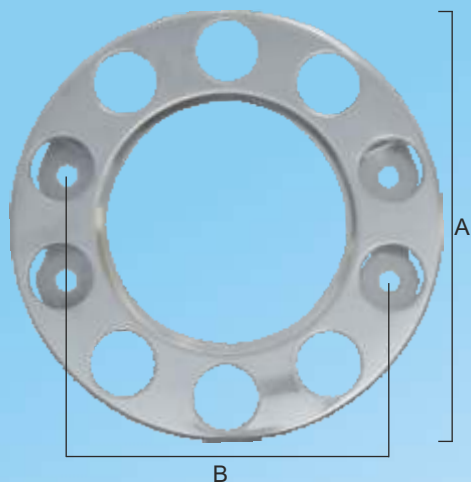

DESCRIZIONE	A	B	CODICE
Senza scritta	42	35	463.330.2

N.B.: la quota **B** indica l'interasse colonnina

COPRI RUOTA INOX

Beta Ricambi

ANELLO INOX

DESCRIZIONE	A	B	CODICE
10 fori 22,5"	42	35	463.300.2
8 fori 19,5" largo	35	27	463.800.2