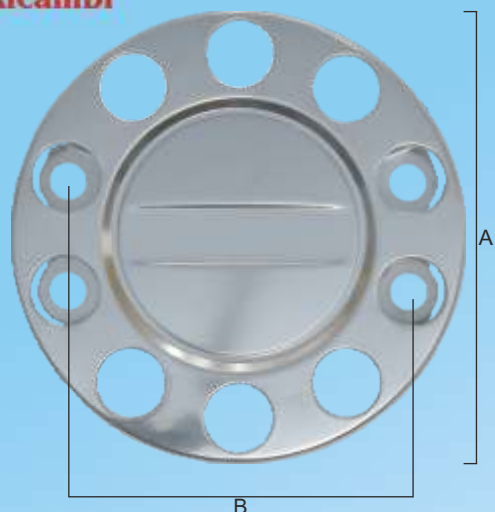

COPRI RUOTA 10 FORI 22,5" INOX VENTILATO

DESCRIZIONE	A	B	CODICE
Inox ventilato	42	24	NC148

N.B.: la quota **B** indica l'interasse colonnina

Beta Ricambi