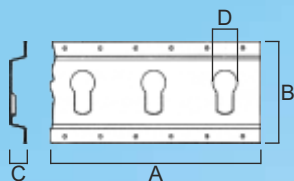

BANDELLA FERMACARICO