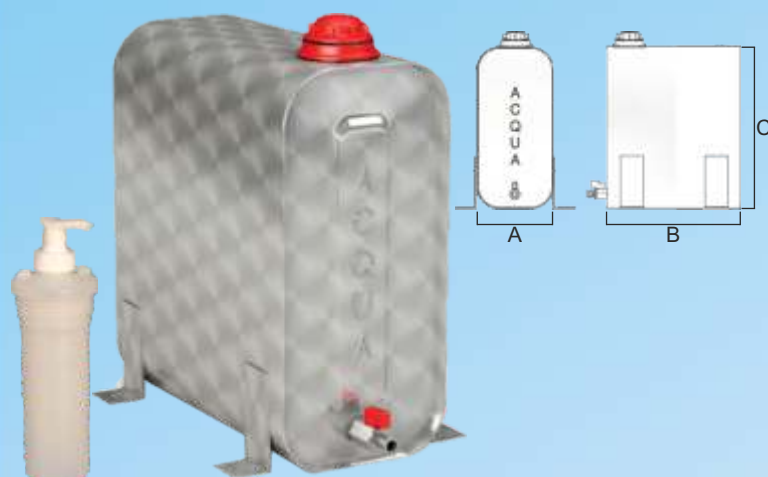

TANICA INOX TRATTORE C/STAFFA SOTTO GRANDE

DESCRIZIONE	A	B	C	CODICE
*Con portasapone 25lt.	17	41	36	NS368

Beta Ricambi