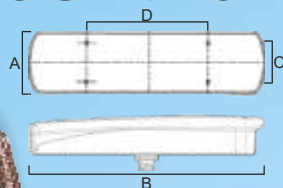

FANALINO SMUSSATO UN LATO