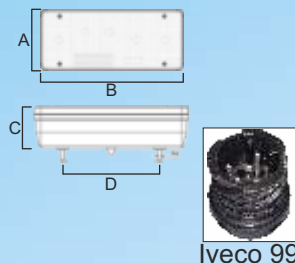

FANALINO NISSAN

DESCRIZIONE	A	B	C	D	CODICE
Posteriore DX / SX	10	35	8	16	NF176
Plastica DX / SX	10	35	8	16	NP436

Beta Ricambi