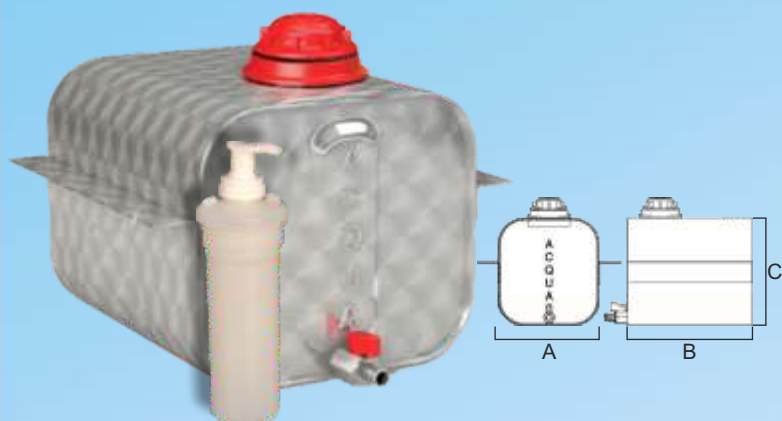

N.B.: La quota E indica lo spessore delle staffe

TANICHE INOX

Beta Ricambi

TANICA INOX TONDA GRANDE

DESCRIZIONE	A	B	C	CODICE
S/portasapone da 25lt.	28	37	25	NT007
C/portasapone da 25lt.	28	37	25	NT028

Beta Ricambi