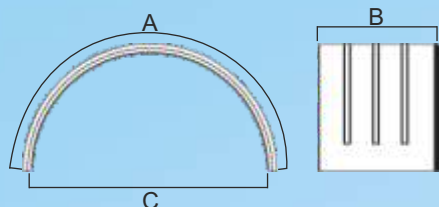

PARAFANGHI ATTACCO RAPID

Beta Ricambi

DESCRIZIONE	A	B	C	CODICE
Parafango stretto	190	46	130	NP580
Parafango largo	212	69	136	NP653

DESCRIZIONE	A	B	CODICE
Paras. att. rapid stretto	42	70	NP672
Paras. att. rapid largo	65	70	NP654