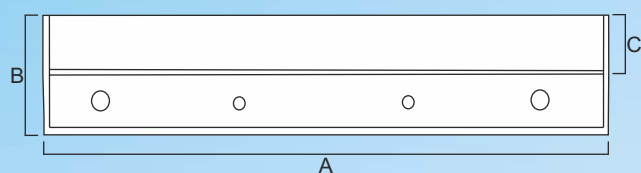

BARRA PORTAFANALINI INOX FIORETTATO CON MANTOVANA

DESCRIZIONE	A	B	C	CODICE
Per cassone	190	30	15	NP251
Per cassone	200	30	15	NP253
Per cassone	210	30	15	NP254
Per cassone	220	30	15	NP255
Per cassone	230	30	15	NP256
Per cassone	240	30	15	NP257
Per rimorchio	230	40	20	NP290
Per rimorchio	230	40	20	NP291

Beta Ricambi