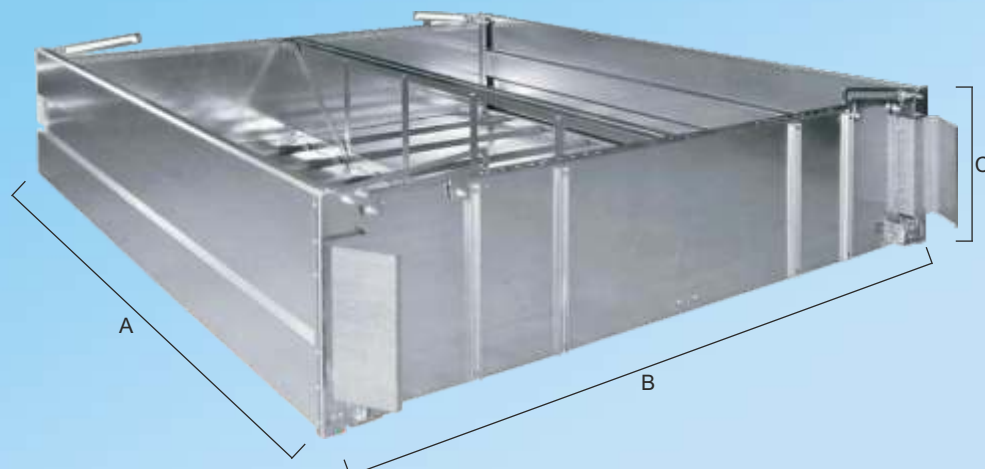

*: articolo in foto

BETA RICAMBI

Tel. 081 8507823 / 8638945 - Fax 081 8500351

PORTA BANCALI

Beta Ricambi

PORTABANCALE APERTO CON PORTE SCORREVOLI

DESCRIZIONE	A _(cm)	B _(cm)	C _(cm)	CODICE
Zincato, aperto sopra chiuso sotto	270	256	66	NP156
Portabancale inox*	270	256	66	NP240