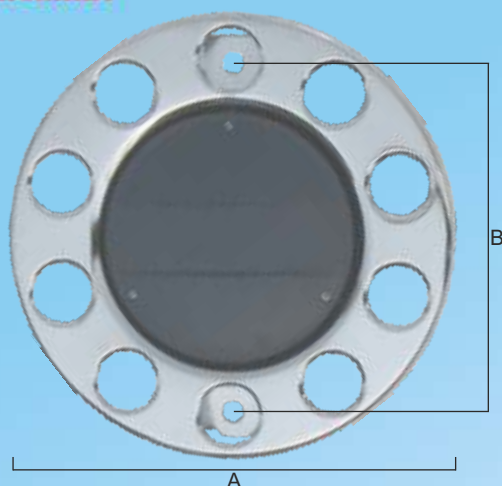

ANELLO INOX

DESCRIZIONE	A	B	CODICE
10 fori 22,5"	42	35	463.300.2
8 fori 19,5" largo	35	27	463.800.2

N.B.: la quota **B** indica l'interasse colonnina

Beta Ricambi