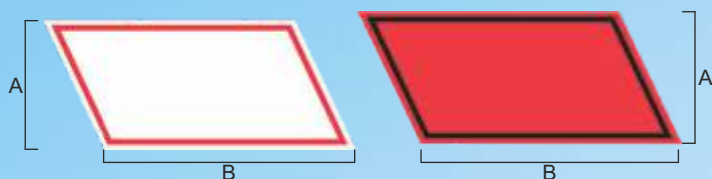

FASCIA CONTO TERZI-CONTO PROPRIO

DESCRIZIONE	A	B	↓	CODICE
Conto proprio ○	16	32	//	NF024
Conto proprio ○	12	32	//	NF250
Conto terzi ●	16	32	//	NF039
Conto terzi ●	12	32	//	NF251

Beta Ricambi