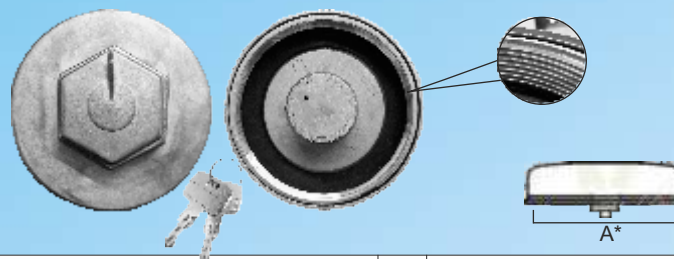

Beta Ricambi

TAPPO SERBATOIO A VITE Ø80

DESCRIZIONE	A*	CODICE
Tappo c/chiave	80	NT080

Beta Ricambi

TAPPO SERBATOIO A VITE Ø80

DESCRIZIONE	A*	CODICE
Tappo in ferro c/chiave	80	NT027

* la quota A indica la larghezza esterna del bocchettone