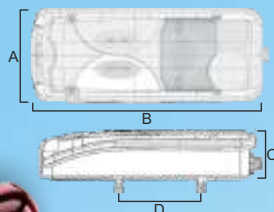

Beta Ricambi

FANALINO MENCII MOTRICE BLU

Iveco 99

DESCRIZIONE	A	B	C	D	CODICE
Posteriore DX	16	40	9	15	NF198
Posteriore SX	16	40	9	15	NF198S
Plastica DX					NP069
Plastica SX					NP069S

Beta Ricambi

FANALINO MENCII MOTRICE BIANCO