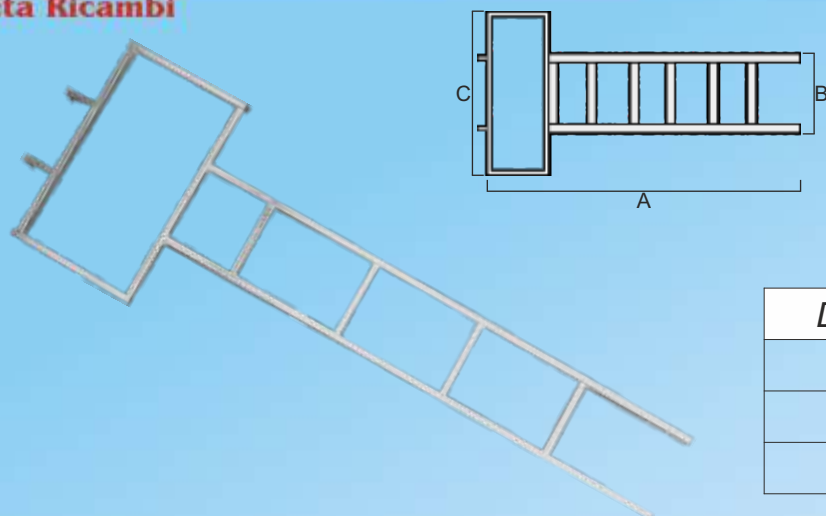

SCALETTA ZINCATA EUROCARGO EUROTECH

DESCRIZIONE	A	B	CODICE
Eurocargo cab. corta	160	18	NS027
Eurotech cab. corta	160	18	NS231

Beta Ricambi