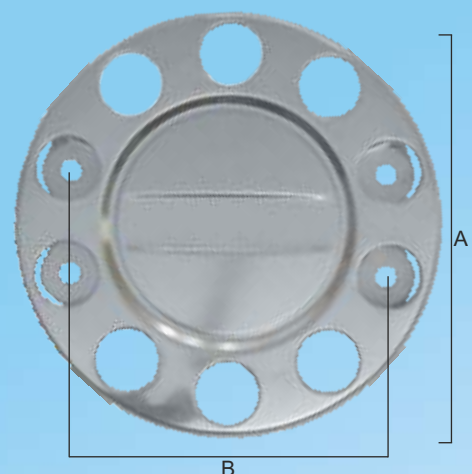

COPRI RUOTA 8 FORI 19,5" INOX

DESCRIZIONE	A	B	CODICE
8 fori stretto	35	24	463.410.2
8 fori largo	35	27	463.420.2

N.B.: la quota **B** indica l'interasse colonnina

Beta Ricambi