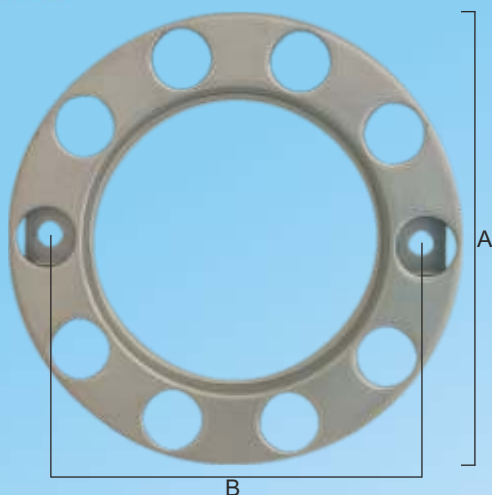

ANELLO 8 FORI

DESCRIZIONE	A	B	CODICE
Eurocargo plast.	35	27	NC259

N.B.: la quota **B** indica l'interasse colonnina

Beta Ricambi