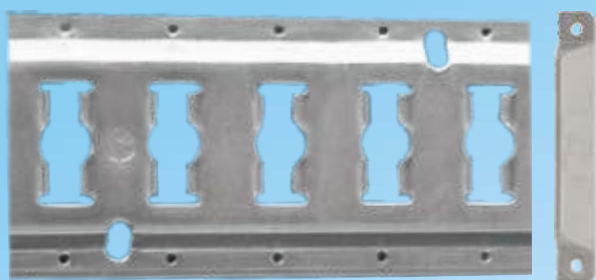

BANDELLE FERMACARICO

Beta Ricambi

BANDELLA FERMACARICO

DESCRIZIONE	A(mm)	B(mm)	C(mm)	D(mm)	CODICE
Per cinghia rapid	3000	140	12	25	NB014
Tappo bandella	//	//	//	//	NT144

Beta Ricambi