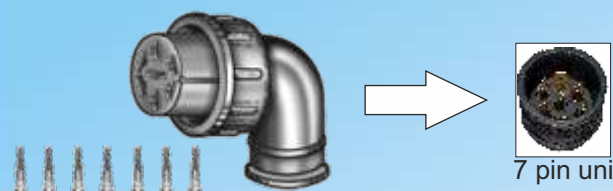

SPINA FANAL. SMUSSATO 2/LATI

DESCRIZIONE	CODICE
Spina fanalino	NS221

Beta Ricambi