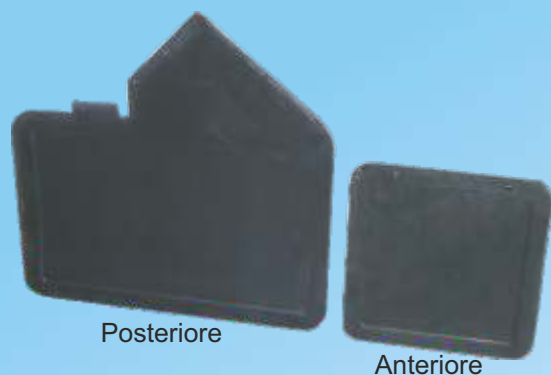

PARASPRUZZI

Beta Ricambi