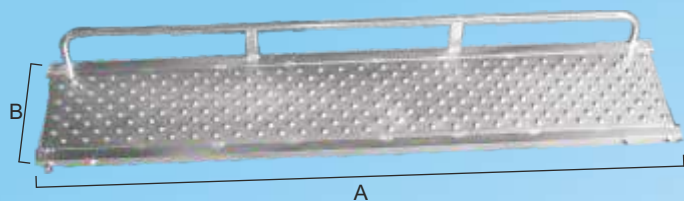

Beta Ricambi

PORTA DOCUMENTI INOX RETTANGOLARE

DESCRIZIONE	A	B	C	CODICE
Rettangolare inox	29	20	11	NP300

Beta Ricambi

CLIP PORTATARGA A MOLLA IN PLASTICA

DESCRIZIONE	A	B	C	CODICE
Portatarga	13	3	2	NP452P

N.B.: Le clip vengono vendute singolarmente

Beta Ricambi

CLIP PORTATARGA A MOLLA IN ACCIAIO

DESCRIZIONE	A	B	C	CODICE
Portatarga	12	2	1	NP452

N.B.: Le clip vengono vendute singolarmente

Beta Ricambi

PORTATARGA INOX FIORETTATO CON CERNIERA

DESCRIZIONE	A	B	CODICE
Montato su rimorchio	54	19	NP155

GRADINO ZINCATO CASSONE FISSO

DESCRIZIONE	A	B	C	CODICE
Gradino zincato	35	8	40	50159

PASSERELLE

Beta Ricambi

PASSERELLA ZINCATA

DESCRIZIONE	A	B	CODICE
Daily 79	150	32	324/Z
Daily 99	150	32	NP326
115-145	170	32	322/Z
190	180	32	326/Z
684 - 180	180	32	321/Z
190.42/48	200	32	327/Z

Beta Ricambi

PASSERELLA ZINCATA

DESCRIZIONE	A	B	CODICE
Eurocargo cab. corta	180	32	NP306
Eurocargo cab. lunga	180	32	NP074
Eurotech cab. corta	200	32	NP263
Eurotech cab. lunga	200	32	NP158

Beta Ricambi

BETA RICAMBI