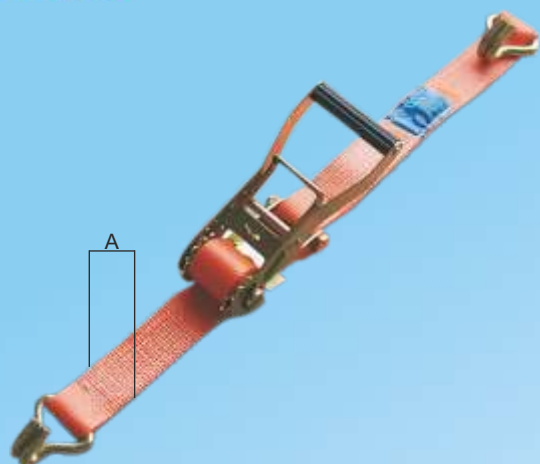

CINGHIE FERMACARICO

Beta Ricambi