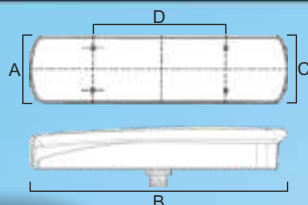

FANALINO ECOPOINT RIMORCHIO