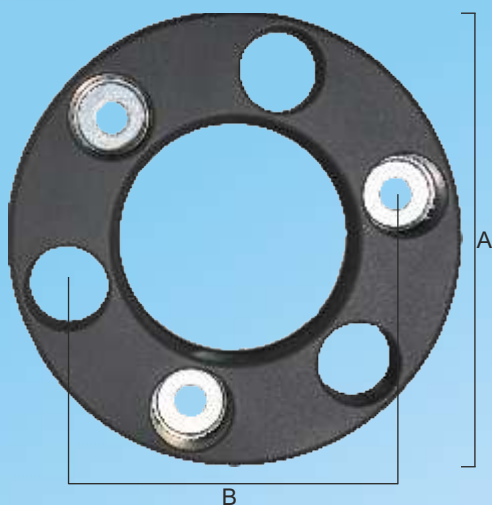

COPRI RUOTA

Beta Ricambi