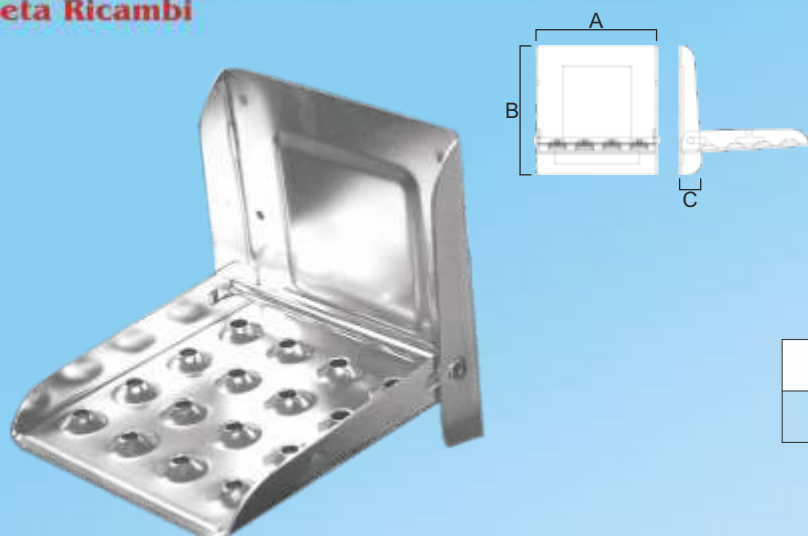

Beta Ricambi

CLIP PORTATARGA A MOLLA IN ACCIAIO

DESCRIZIONE	A	B	C	CODICE
Portatarga	12	2	1	NP452

N.B.: Le clip vengono vendute singolarmente

Beta Ricambi

PORTATARGA INOX FIORETTATO CON CERNIERA

DESCRIZIONE	A	B	CODICE
Montato su rimorchio	54	19	NP155

Beta Ricambi

SCALETTA ZINCATA EUROCARGO EUROTECH

DESCRIZIONE	A	B	CODICE
Eurocargo cab. corta	160	18	NS027
Eurotech cab. corta	160	18	NS231

Beta Ricambi

SCALETTA ZINCATA CON PORTELLINO

DESCRIZIONE	A	B	C	CODICE
Per Eurocargo	161	25	58	NS179
Per Eurotech	161	25	58	NS214
Per Eurostar	190	25	58	NS257

SCALETTE

Beta Ricambi

SCALETTA INOX FRIGORIFERO

DESCRIZIONE	A	B	C	CODICE
Per frigorifero	145	18	14	NS196

Beta Ricambi

PEDANA SALITA ESTRAIBILE ZINCATO

DESCRIZIONE	A	B	C	CODICE
Pedana salita	16	18	3	50160

Beta Ricambi