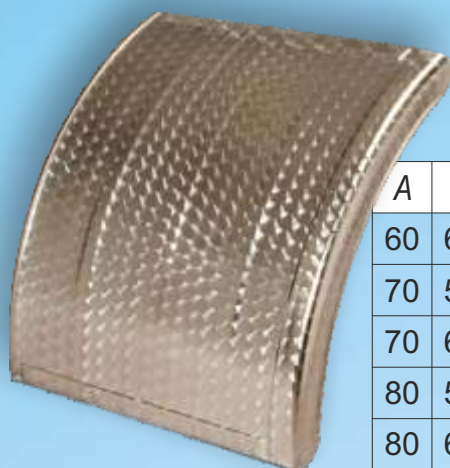

Scansiona il QR code per avere
maggiori informazioni

PARAFANGHI INOX

Beta Ricambi

CURVA PARAFANGO INOX FIORETTATO

A	B	CODICE
60	65	NP088
70	50	NP258
70	65	NP246
80	50	NP234
80	65	NP247
100	50	NP259
100	65	NP067
120	50	NP271
120	65	NP065