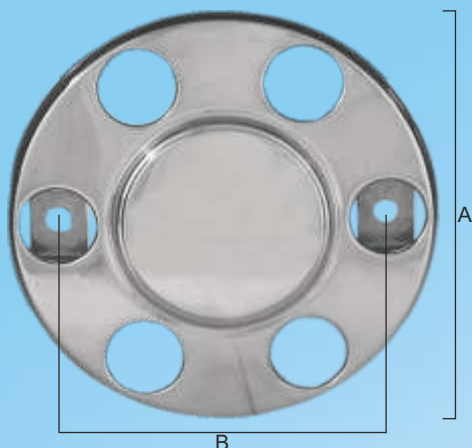

Beta Ricambi

COPRI RUOTA 6 FORI INOX

DESCRIZIONE	A	B	CODICE
6 fori Daily	24	17	464.960.2
6 fori stretto	28	20	463.400.2
6 fori largo	28	24	463.440.2

N.B.: la quota **B** indica l'interasse colonnina

Beta Ricambi