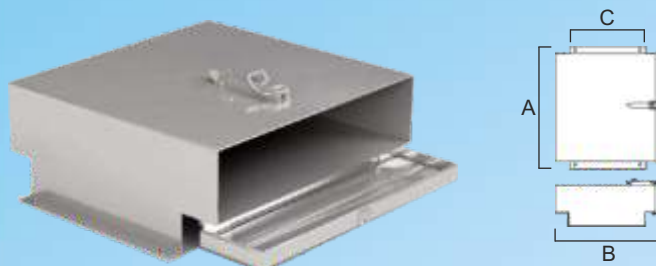

Beta Ricambi

PORTA DOCUMENTI INOX RETTANGOLARE

DESCRIZIONE	A	B	C	CODICE
Rettangolare inox	29	20	11	NP300

Beta Ricambi

CLIP PORTATARGA A MOLLA IN PLASTICA

DESCRIZIONE	A	B	C	CODICE
Portatarga	13	3	2	NP452P

N.B.: Le clip vengono vendute singolarmente