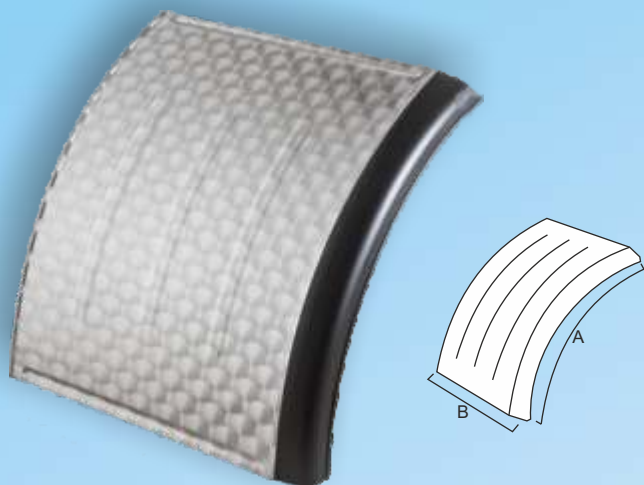

PARAFANGHI INOX

Beta Ricambi

CURVA PARAFANGO INOX CON BORDO IN GOMMA

A	B	CODICE
80	50	NP046
80	65	NP161

Beta Ricambi