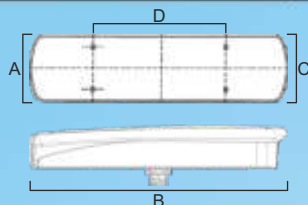

FANALINO ECOPOINT MOTRICE