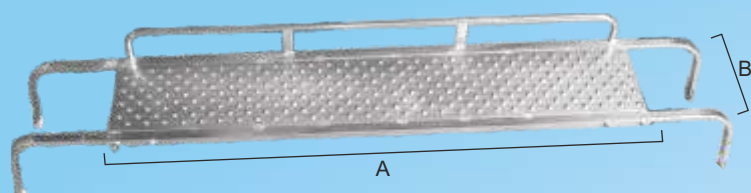

Beta Ricambi

CLIP PORTATARGA A MOLLA IN ACCIAIO

DESCRIZIONE	A	B	C	CODICE
Portatarga	12	2	1	NP452

N.B.: Le clip vengono vendute singolarmente

Beta Ricambi

PORTATARGA INOX FIORETTATO CON CERNIERA

DESCRIZIONE	A	B	CODICE
Montato su rimorchio	54	19	NP155

SCALETTE

Beta Ricambi

SCALETTA INOX FRIGORIFERO

DESCRIZIONE	A	B	C	CODICE
Per frigorifero	145	18	14	NS196

Beta Ricambi

PEDANA SALITA ESTRAIBILE ZINCATO

DESCRIZIONE	A	B	C	CODICE
Pedana salita	16	18	3	50160

Beta Ricambi

GRADINO ZINCATO CASSONE FISSO

DESCRIZIONE	A	B	C	CODICE
Gradino zincato	35	8	40	50159

PASSERELLE

Beta Ricambi

PASSERELLA ZINCATA

DESCRIZIONE	A	B	CODICE
Daily 79	150	32	324/Z
Daily 99	150	32	NP326
115-145	170	32	322/Z
190	180	32	326/Z
684 - 180	180	32	321/Z
190.42/48	200	32	327/Z

Beta Ricambi

PASSERELLA ZINCATA

DESCRIZIONE	A	B	CODICE
Eurocargo cab. corta	180	32	NP306
Eurocargo cab. lunga	180	32	NP074
Eurotech cab. corta	200	32	NP263
Eurotech cab. lunga	200	32	NP158

Beta Ricambi

BETA RICAMBI