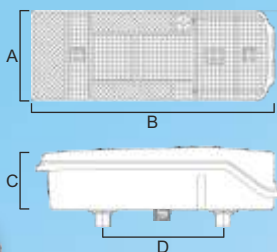

FANALINO VOLVO FH 3°SERIE MOTRICE