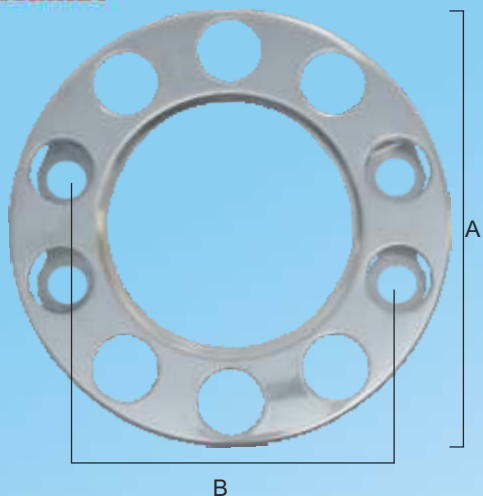

COPRI RUOTA 10 FORI 22,5" INOX PER CERCHI LEGA

DESCRIZIONE	A	B	CODICE
10 fori cerchi lega	42	35	463.331.2

N.B.: la quota **B** indica l'interasse colonnina

COPRI RUOTA INOX

Beta Ricambi

ANELLO 22,5" INOX PER CERCHI LEGA