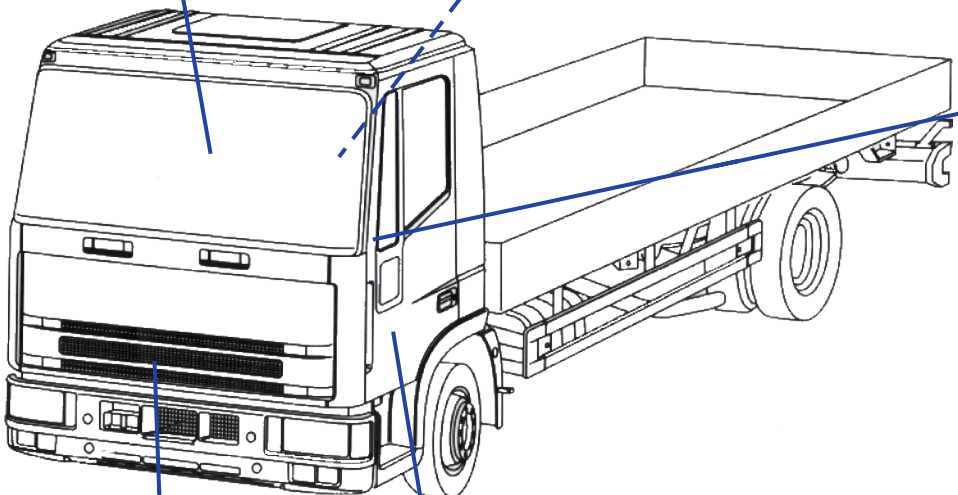

## IVECO EUROCARGO 60-65-75-80-100 1993

NG071 guarnizione  
NP015 vetro parabrezza

8143877 guarnizione  
8142789 vetro

NG144 guarnizione  
8142786 vetro

8143877 guarnizione  
8142789 vetro

5.673.025 coppa specchio 50-79  
5.793.025 coppa specchio 190  
1932982 brac. spec. largo manu. d/rh  
1932980 brac. spec. largo manu. s/lh  
1932979 brac. spec. stretto manu. d/rh  
1932977 brac. spec. stretto manu. s/lh