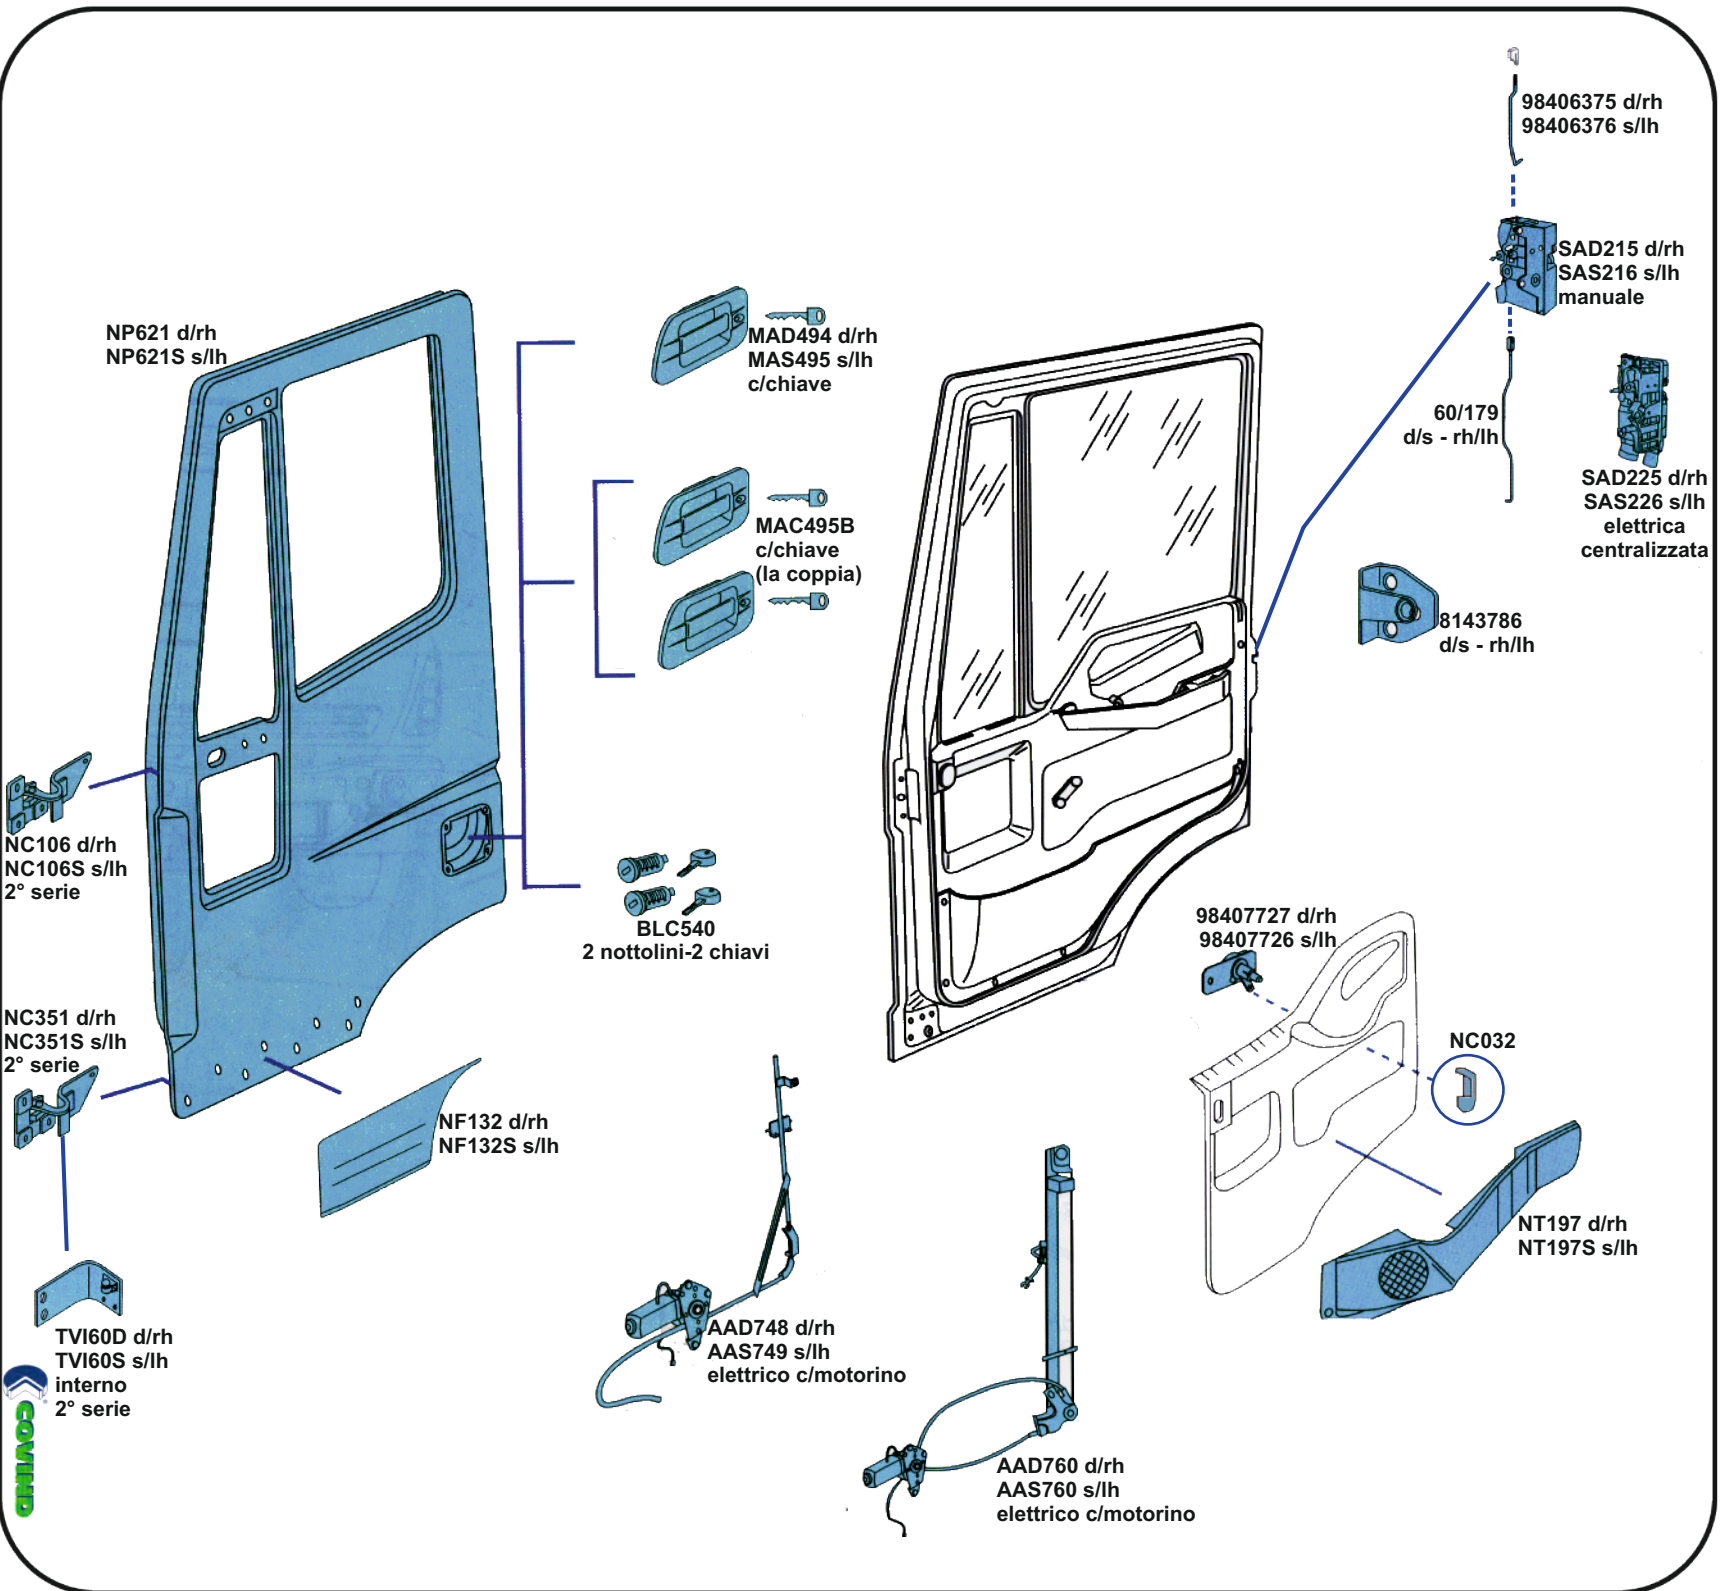

BETA RICAMBI

Tel. 081 8507823 / 8638945 - Fax 081 8500351

IVECO EURO CARGO 2008