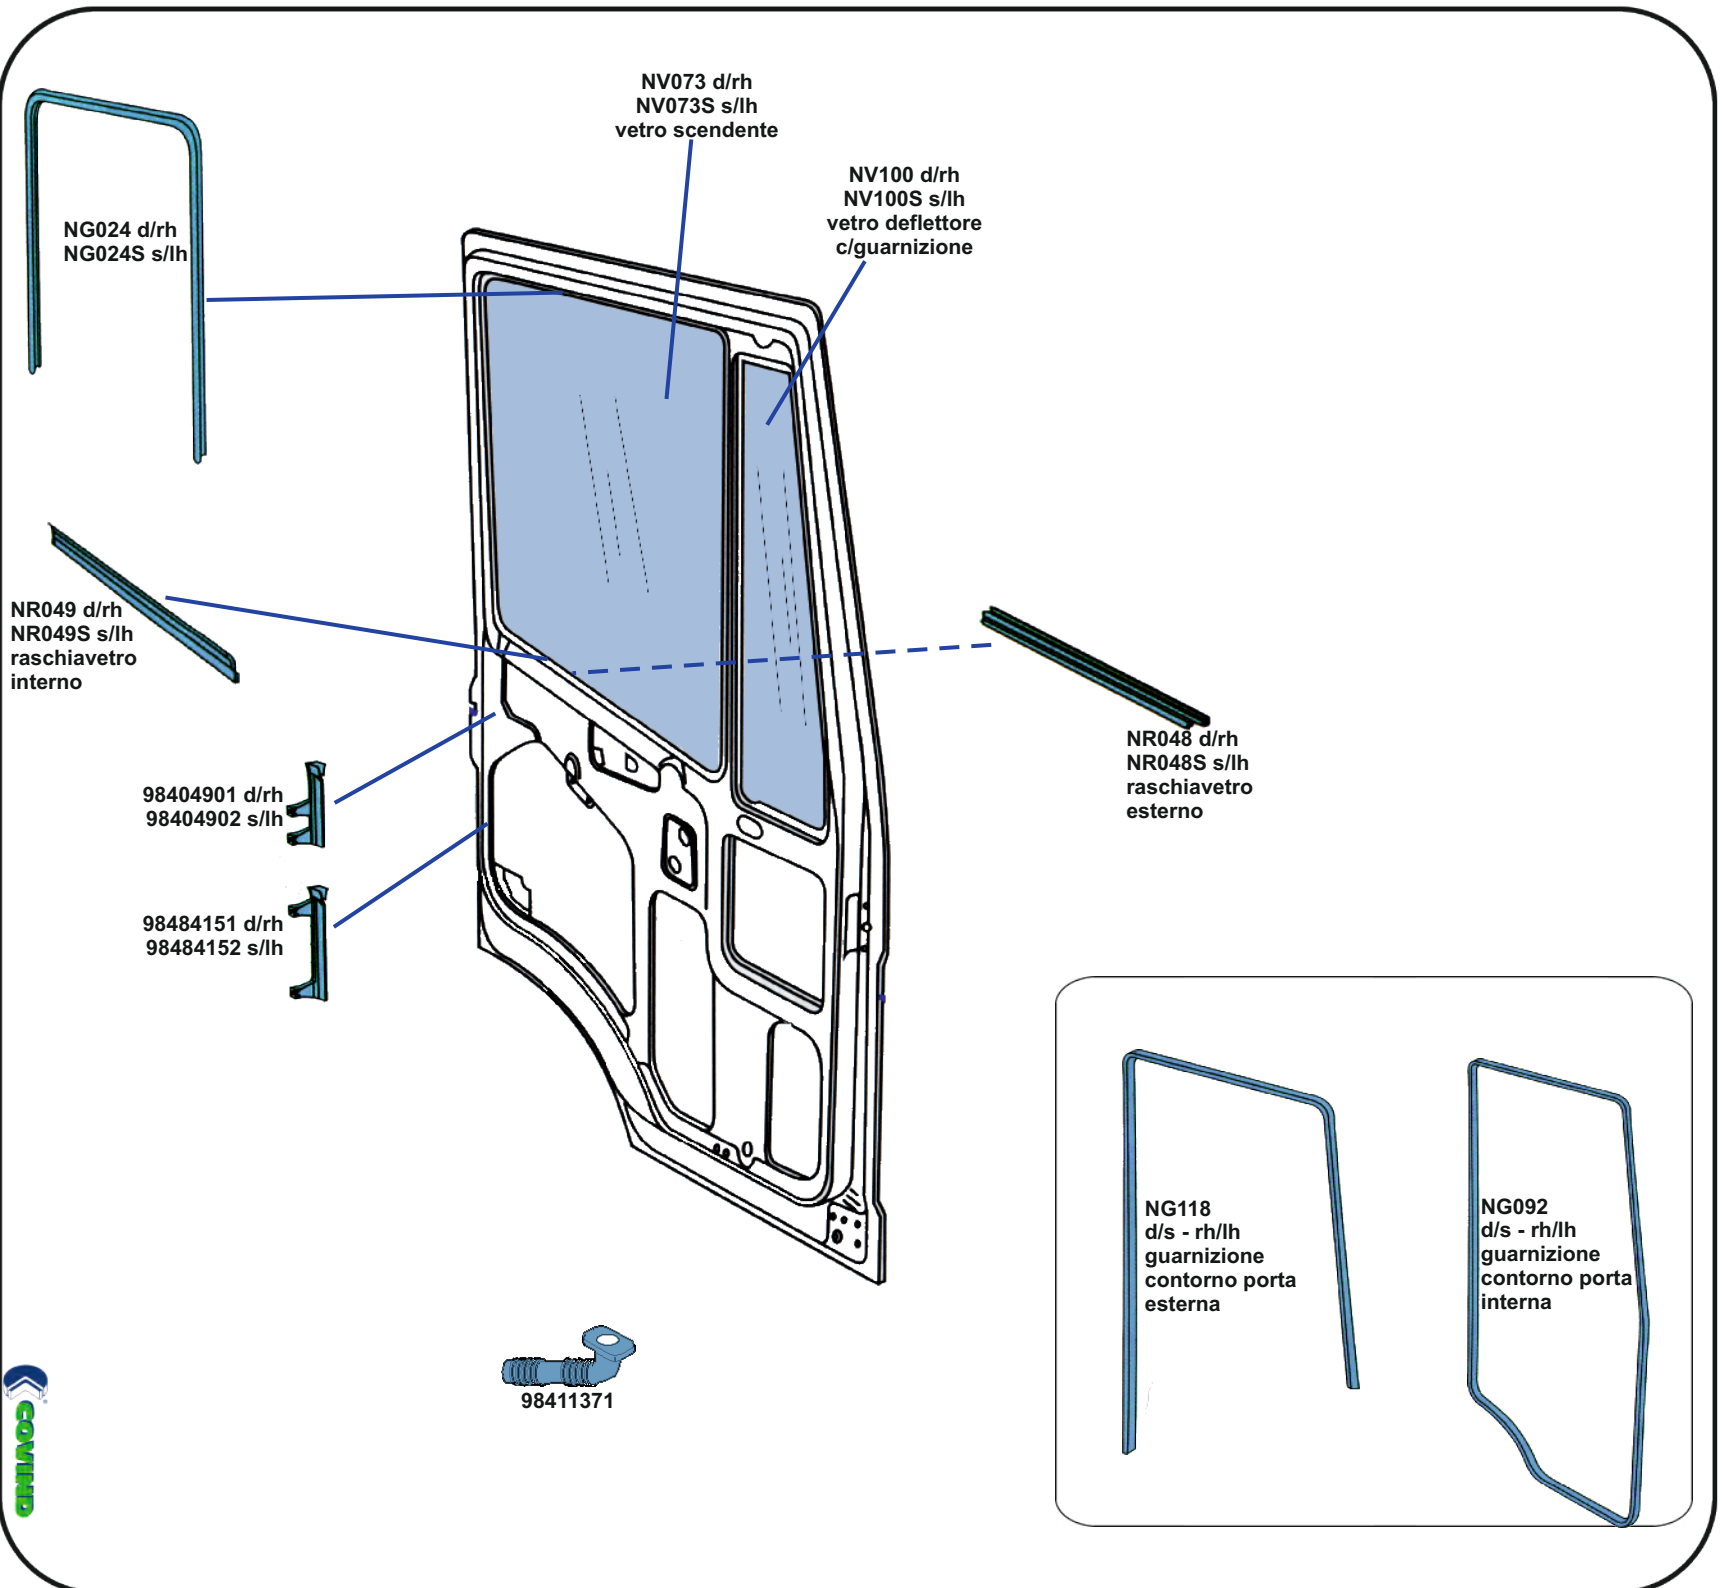

BETA RICAMBI

Tel. 081 8507823 / 8638945 - Fax 081 8500351

IVECO STRALIS 2013