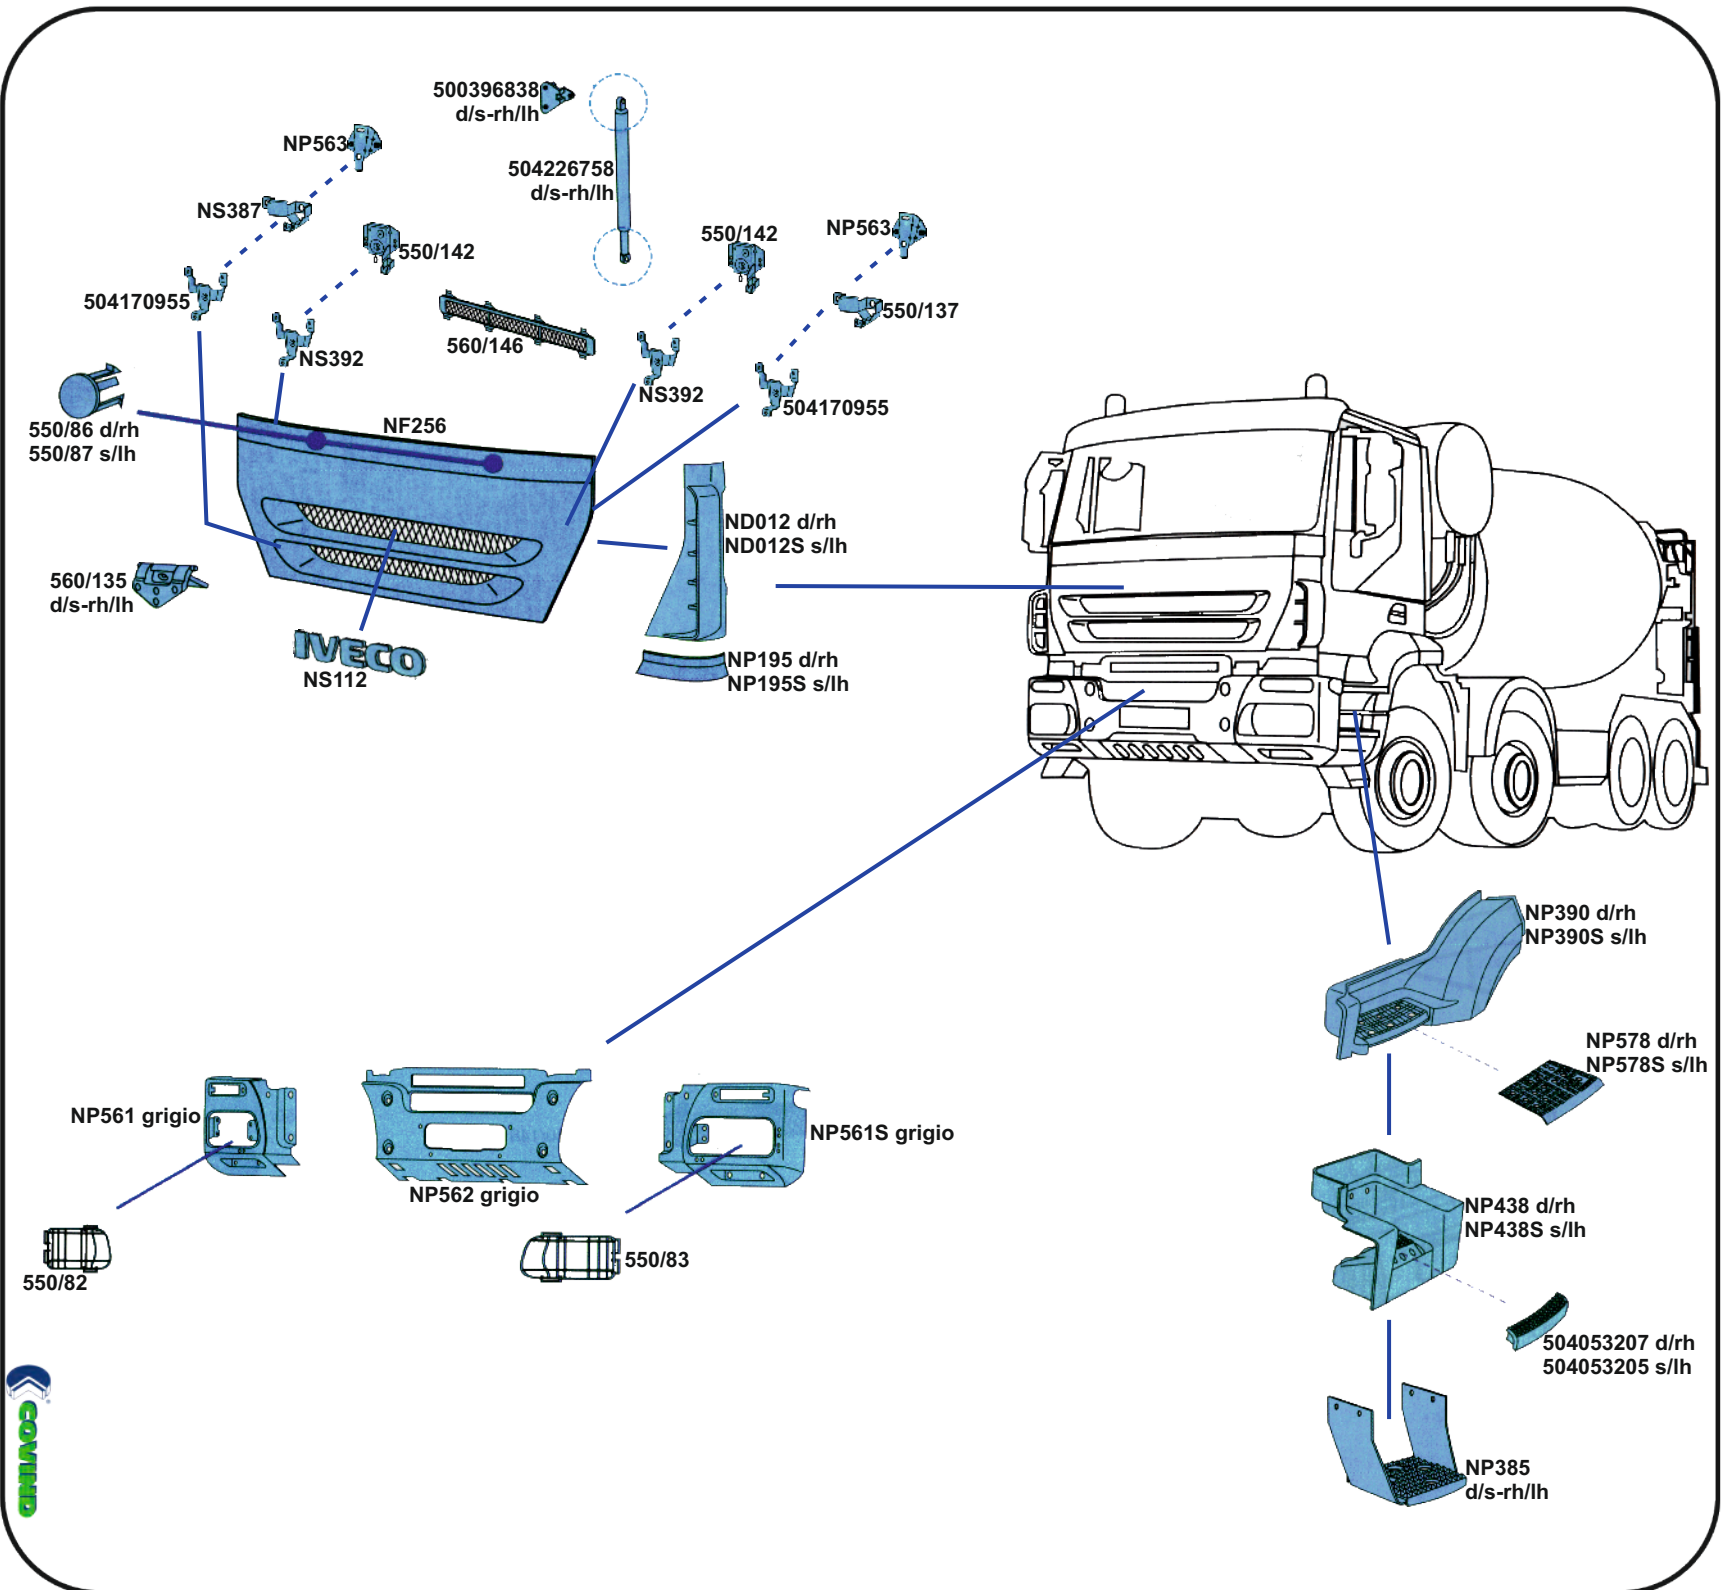

IVECO STRALIS ACTIVE DAY/TIME 2008

BETA RICAMBI

Tel. 081 8507823 / 8638945 - Fax 081 8500351

IVECO STRALIS TRAKKER 2008

BETA RICAMBI

Tel. 081 8507823 / 8638945 - Fax 081 8500351

IVECO STRALIS 2008

BETA RICAMBI