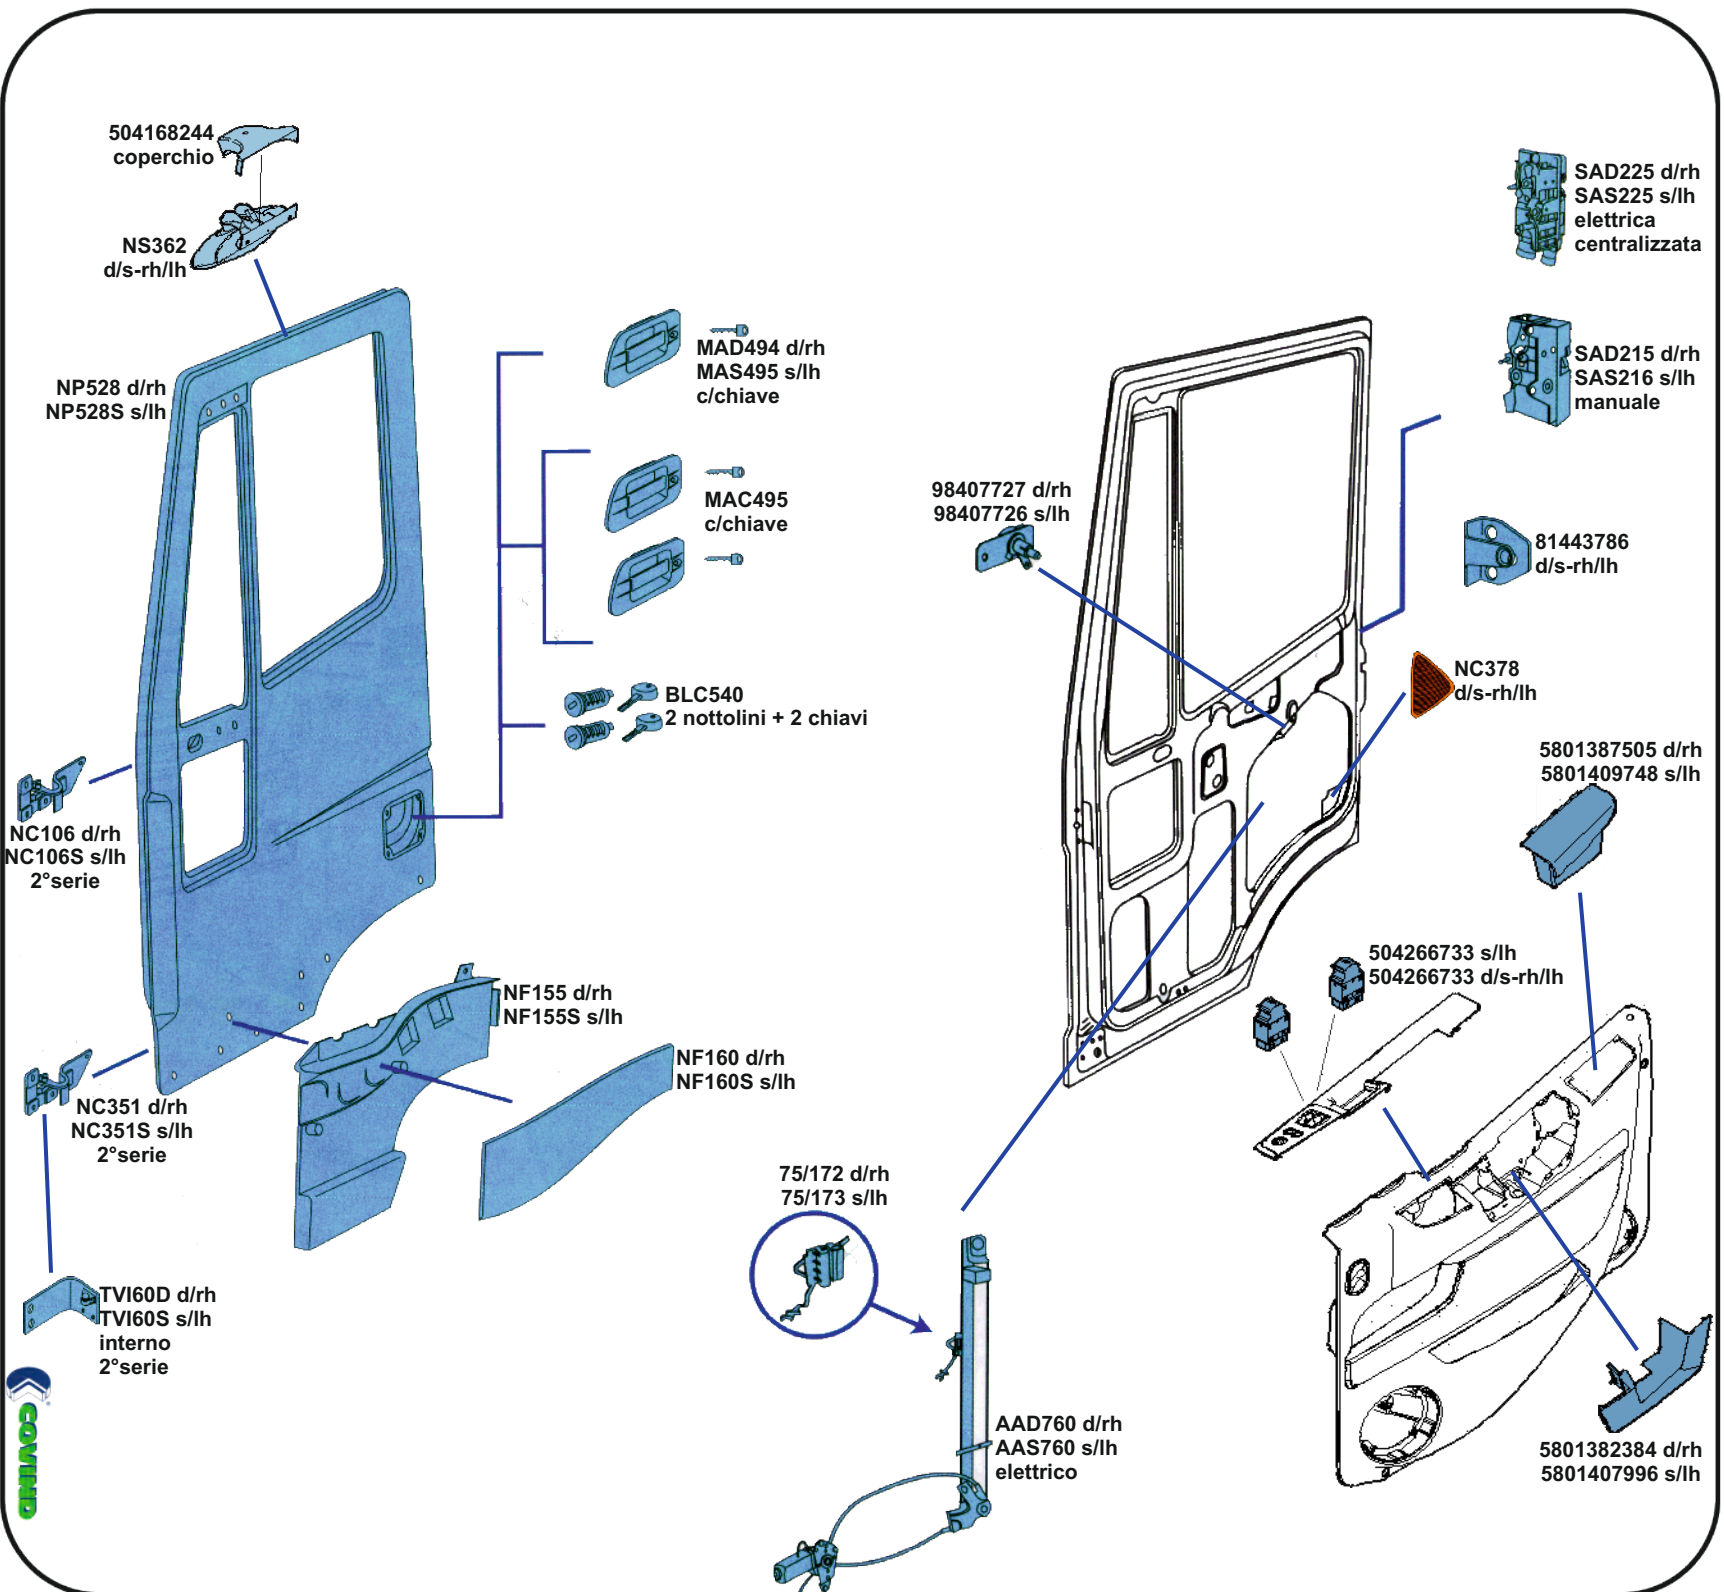

BETA RICAMBI

Tel. 081 8507823 / 8638945 - Fax 081 8500351

IVECO STRALIS 2013