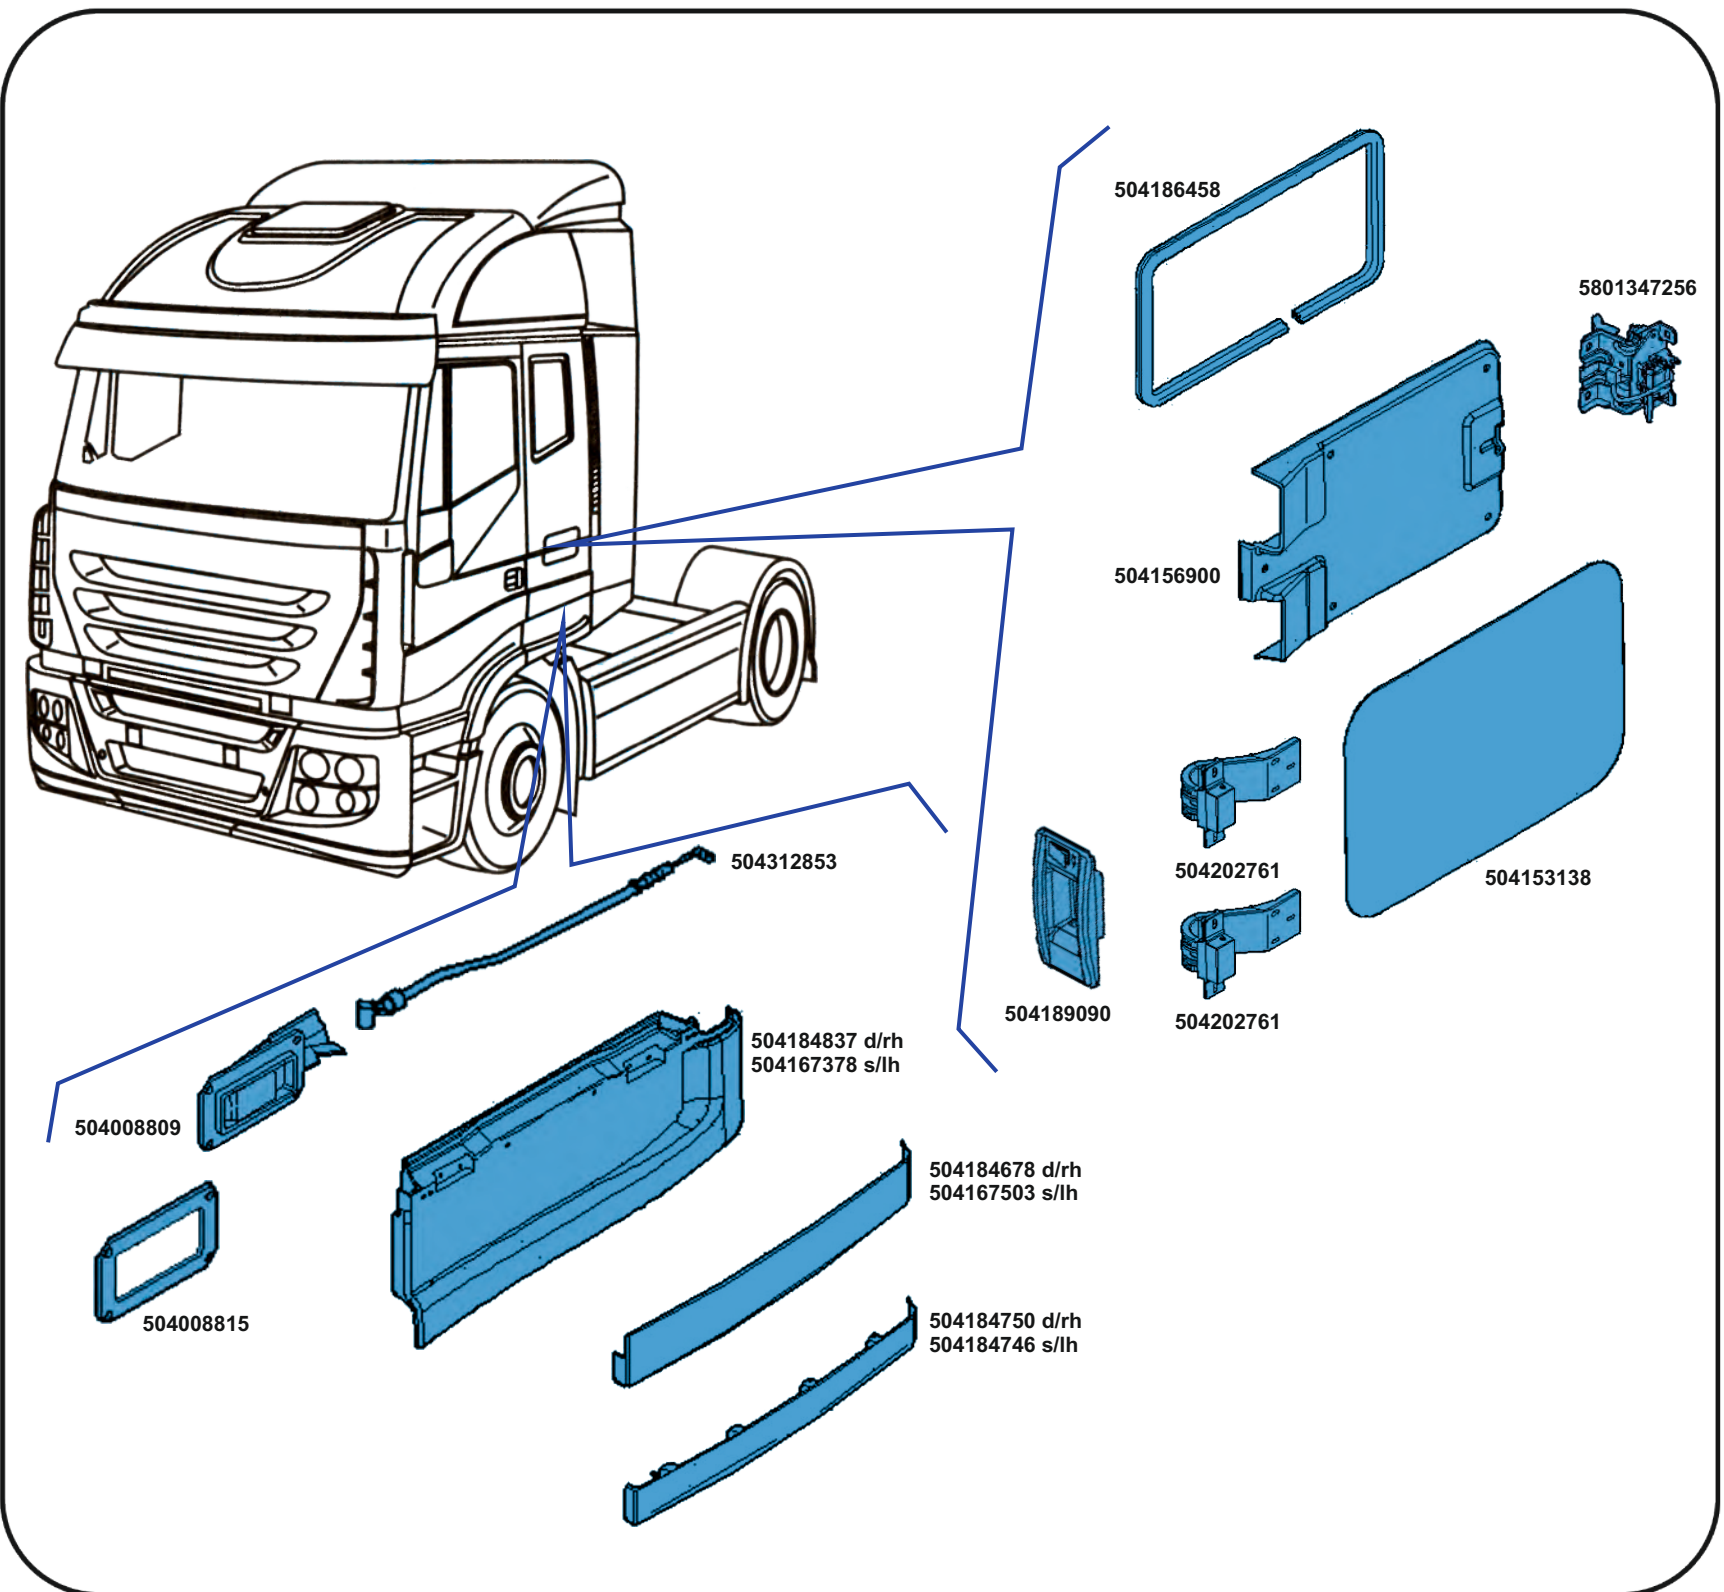

Tel. 081 8507823 / 8638945 - Fax 081 8500351

IVECO STRALIS ACTIVE SPACE 2008

BETA RICAMBI

Tel. 081 8507823 / 8638945 - Fax 081 8500351

IVECO STRALIS ACTIVE SPACE 2008

BETA RICAMBI

Tel. 081 8507823 / 8638945 - Fax 081 8500351