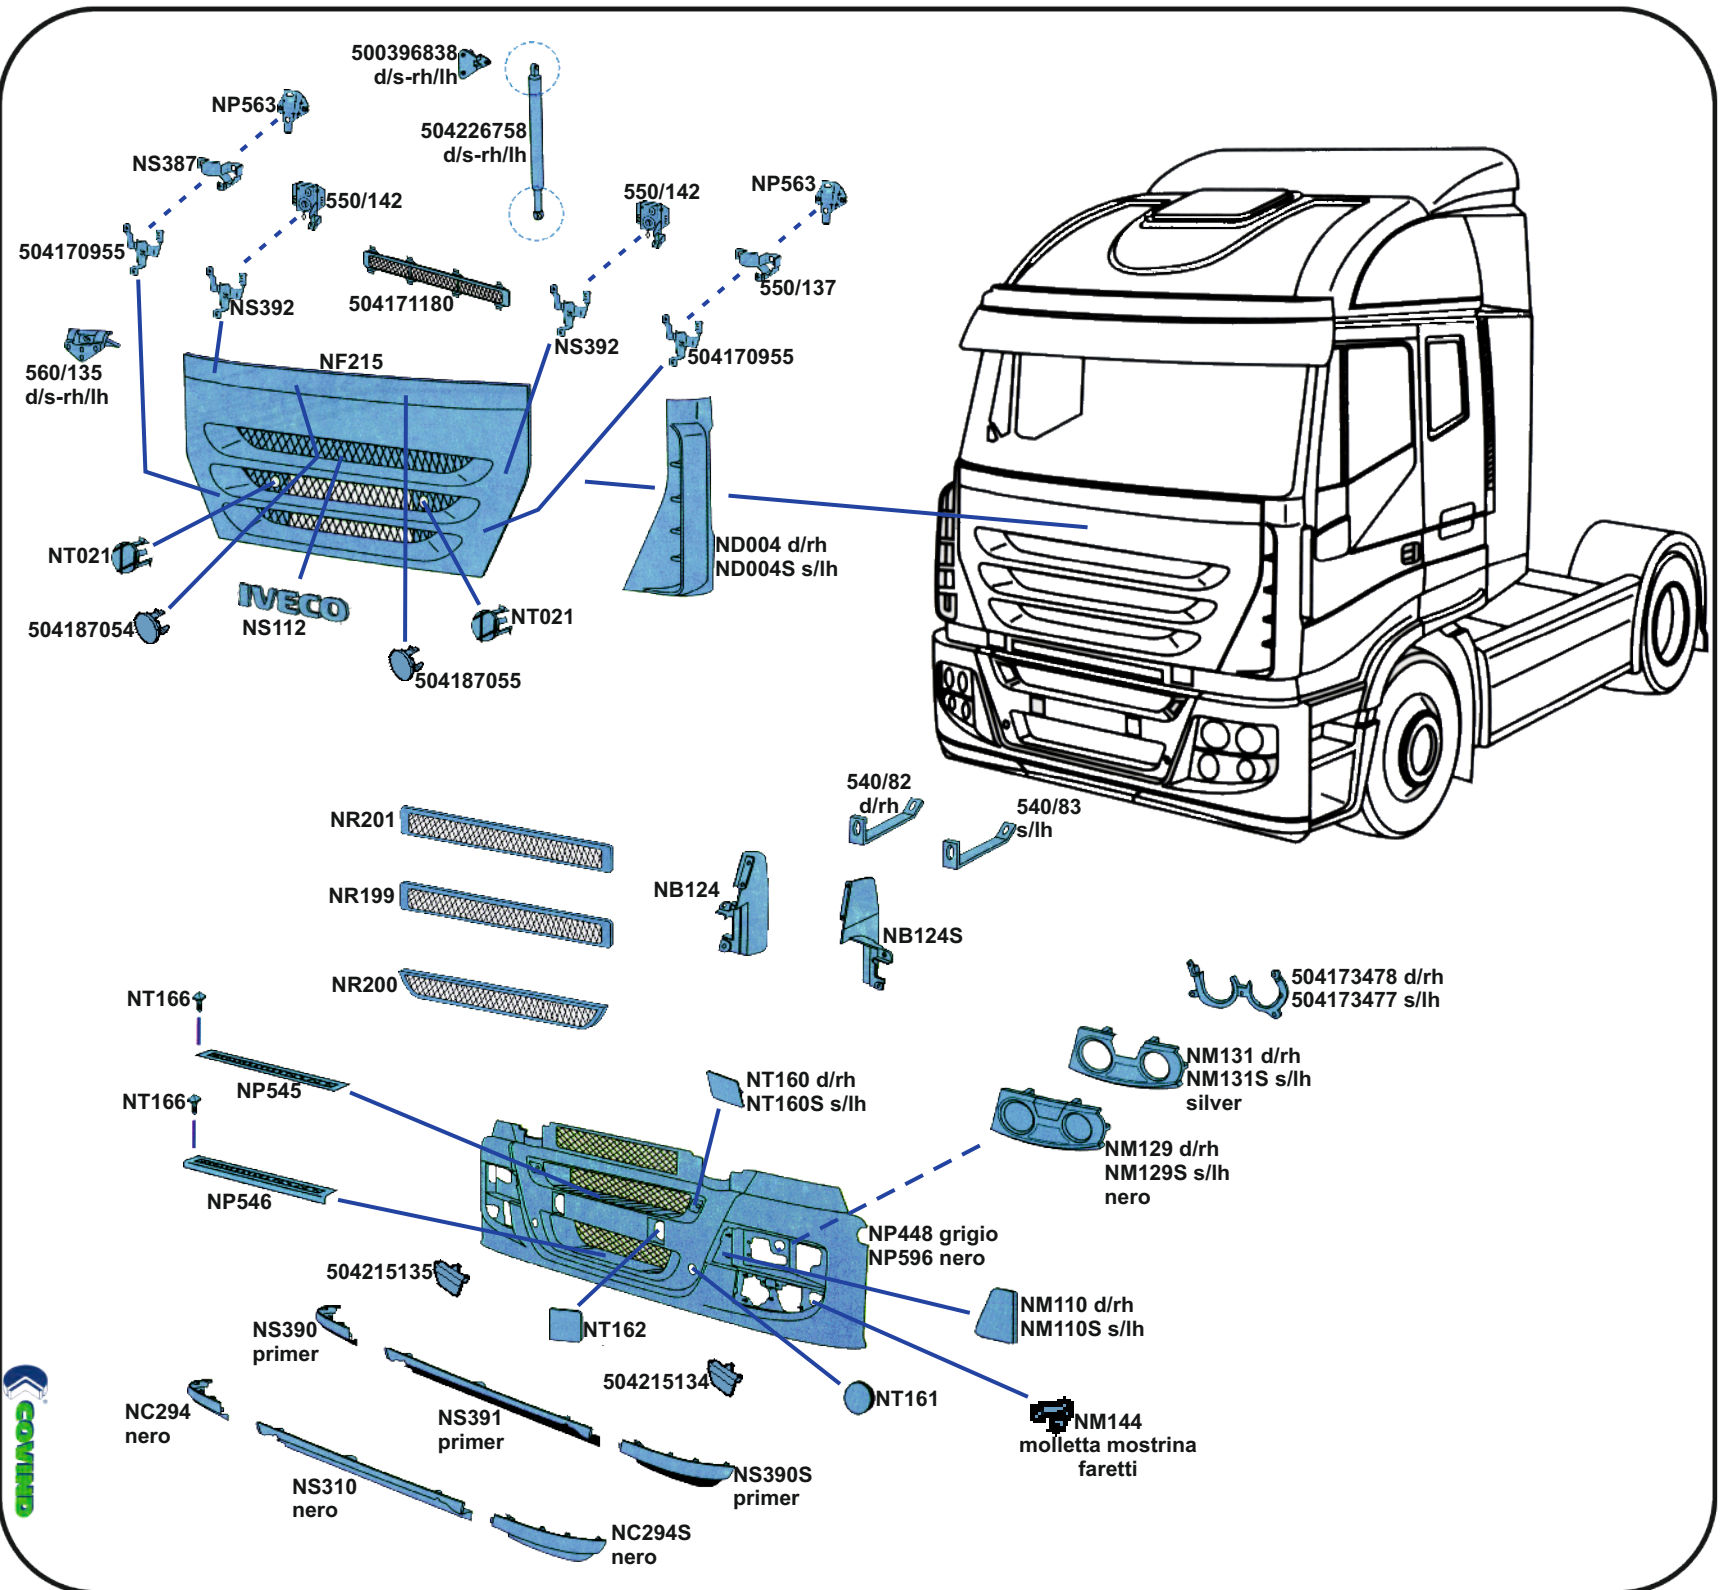

IVECO STRALIS 2013

BETA RICAMBI

Tel. 081 8507823 / 8638945 - Fax 081 8500351

IVECO STRALIS ACTIVE SPACE 2008

BETA RICAMBI

Tel. 081 8507823 / 8638945 - Fax 081 8500351

IVECO STRALIS ACTIVE SPACE 2008

BETA RICAMBI