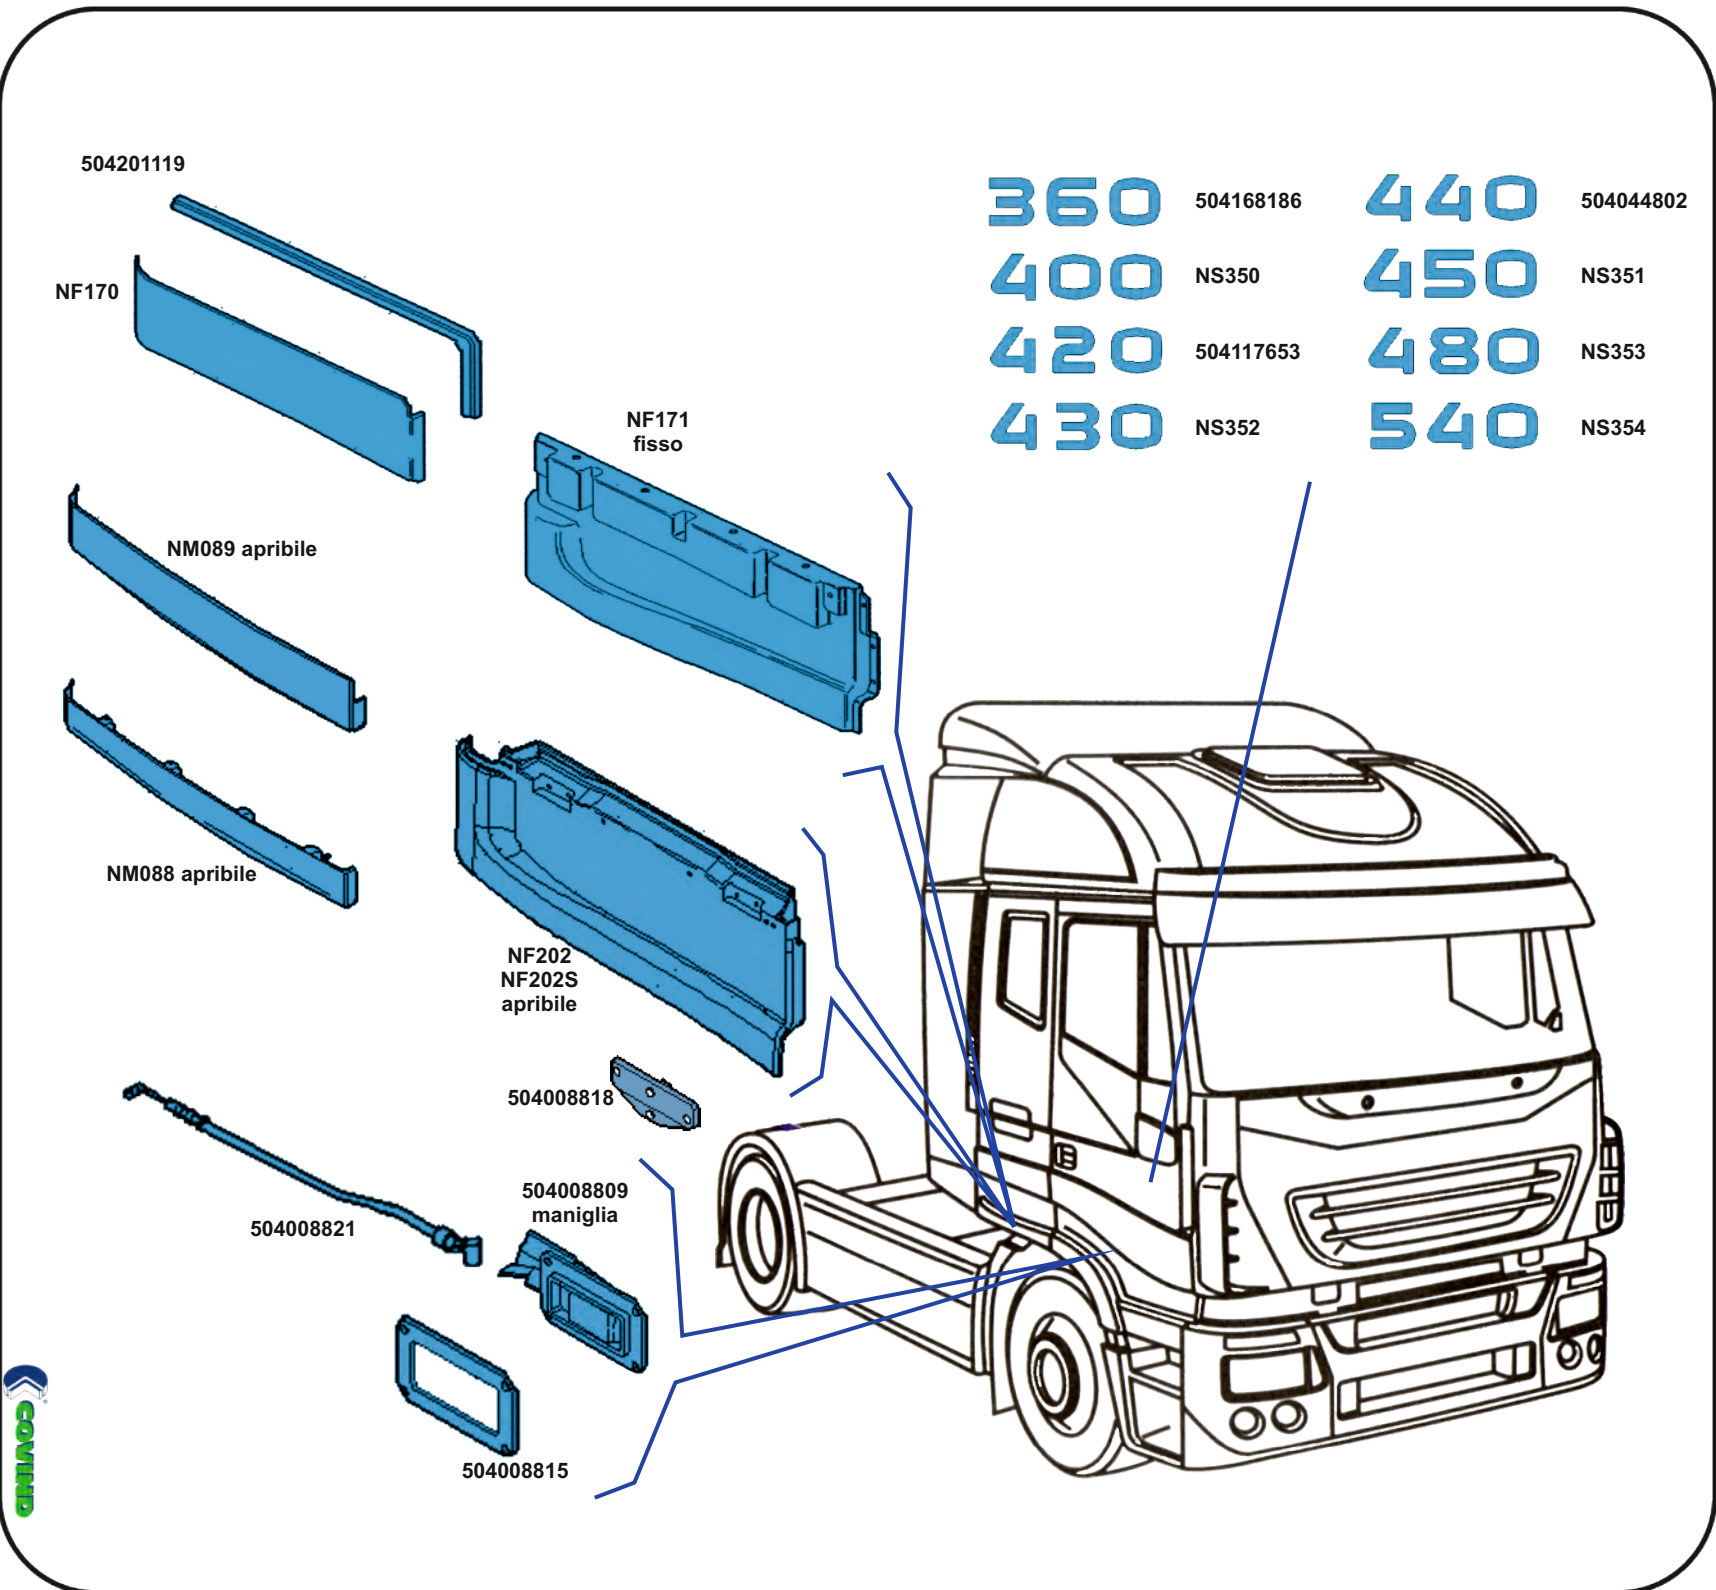

BETA RICAMBI

Tel. 081 8507823 / 8638945 - Fax 081 8500351

IVECO STRALIS ACTIVE SPACE 2003

360	504168186	440	504044802
400	NS350	450	NS351
420	504117653	480	NS353
430	NS352	540	NS354