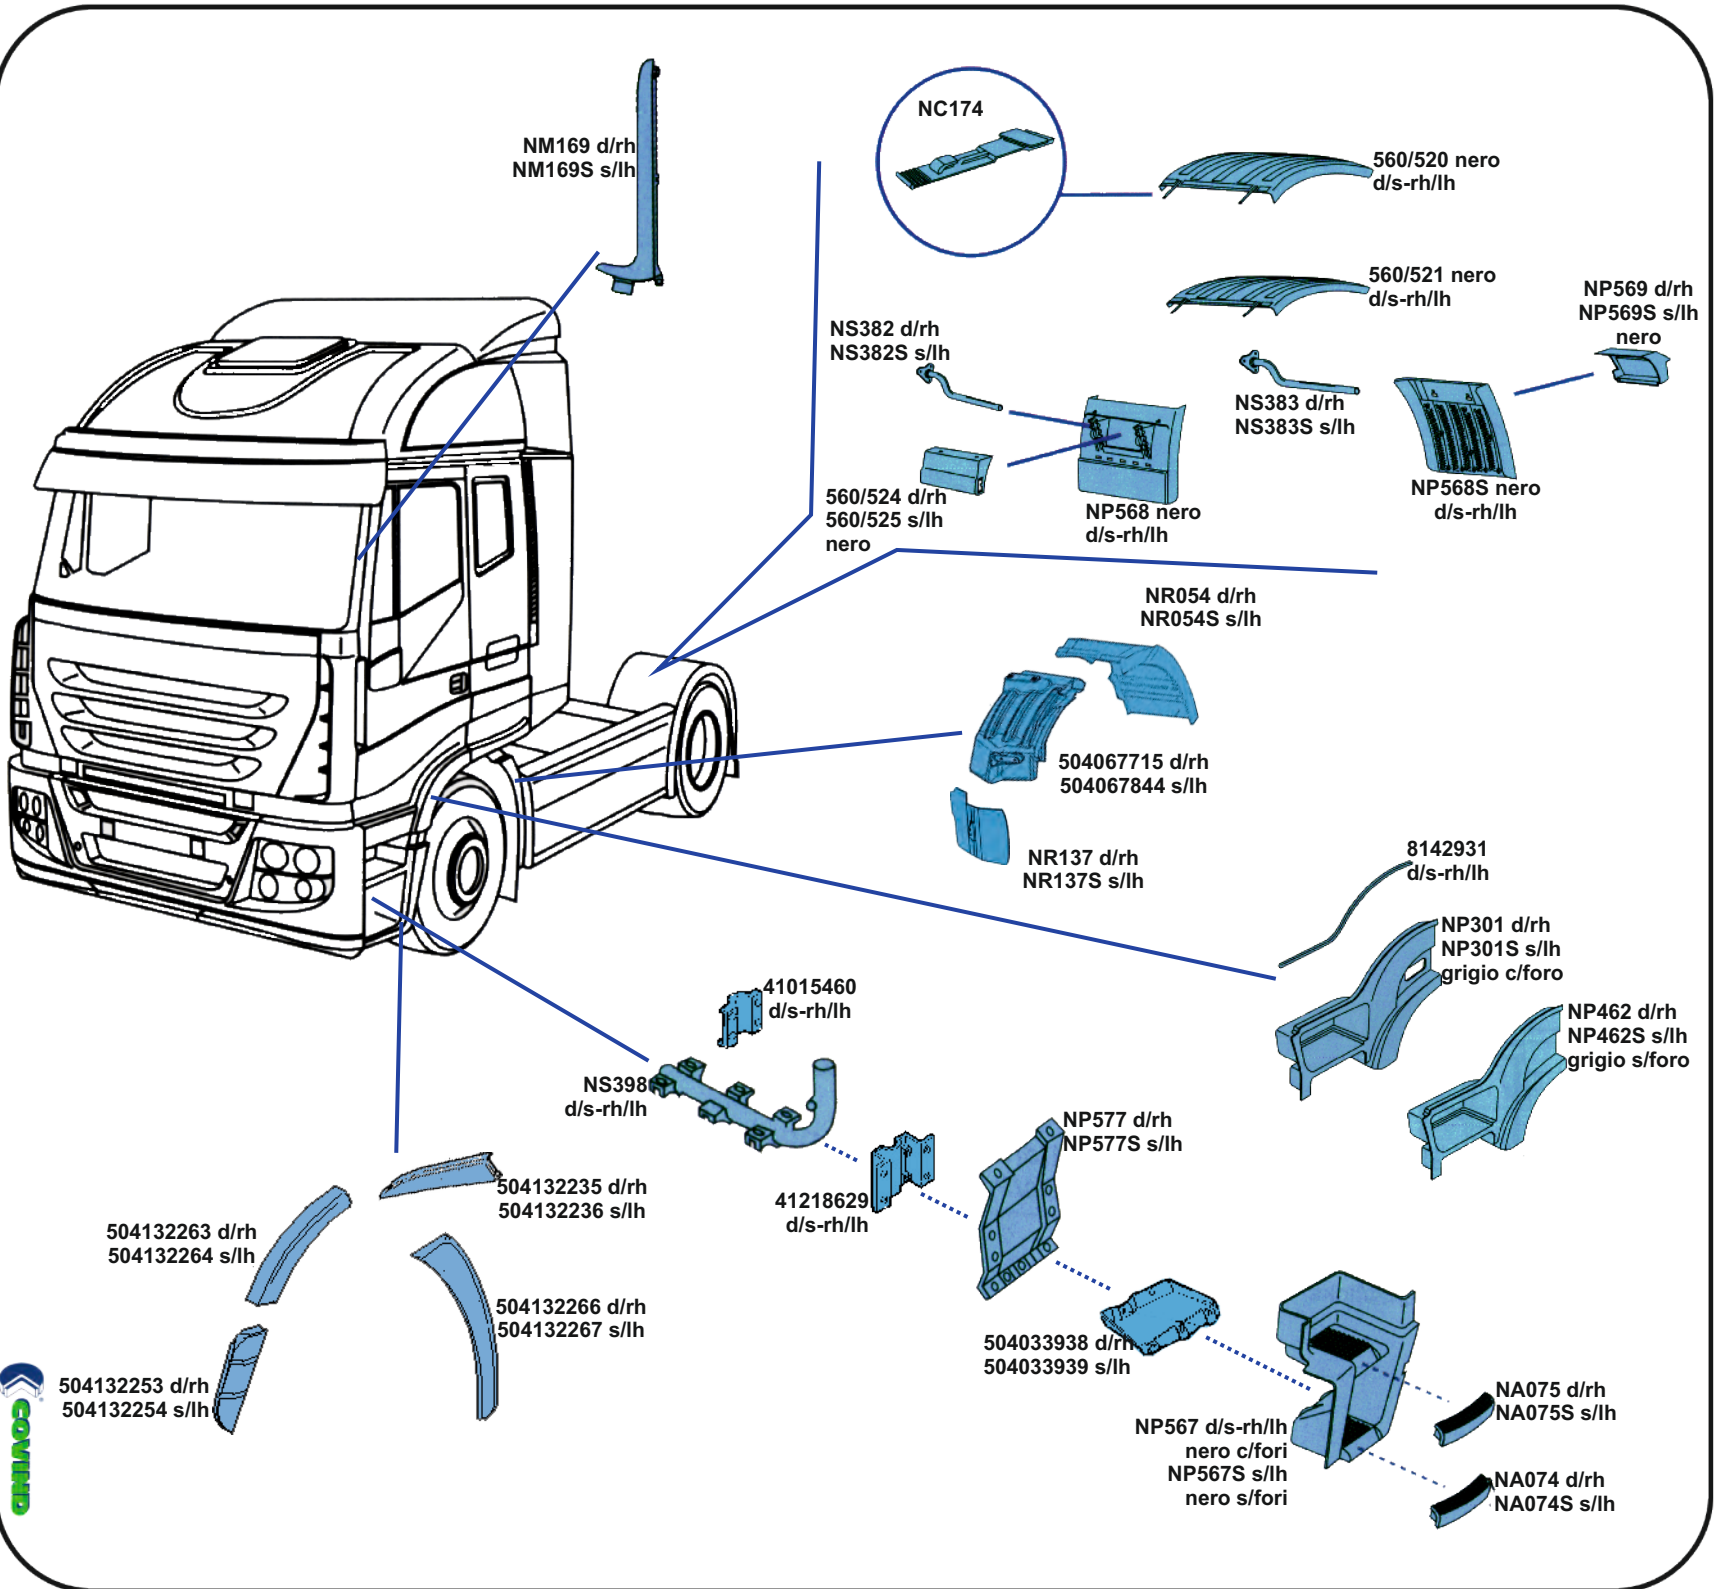

IVECO STRALIS 2013

BETA RICAMBI

Tel. 081 8507823 / 8638945 - Fax 081 8500351

IVECO STRALIS ACTIVE SPACE 2008

BETA RICAMBI

Tel. 081 8507823 / 8638945 - Fax 081 8500351

IVECO STRALIS ACTIVE SPACE 2008

BETA RICAMBI