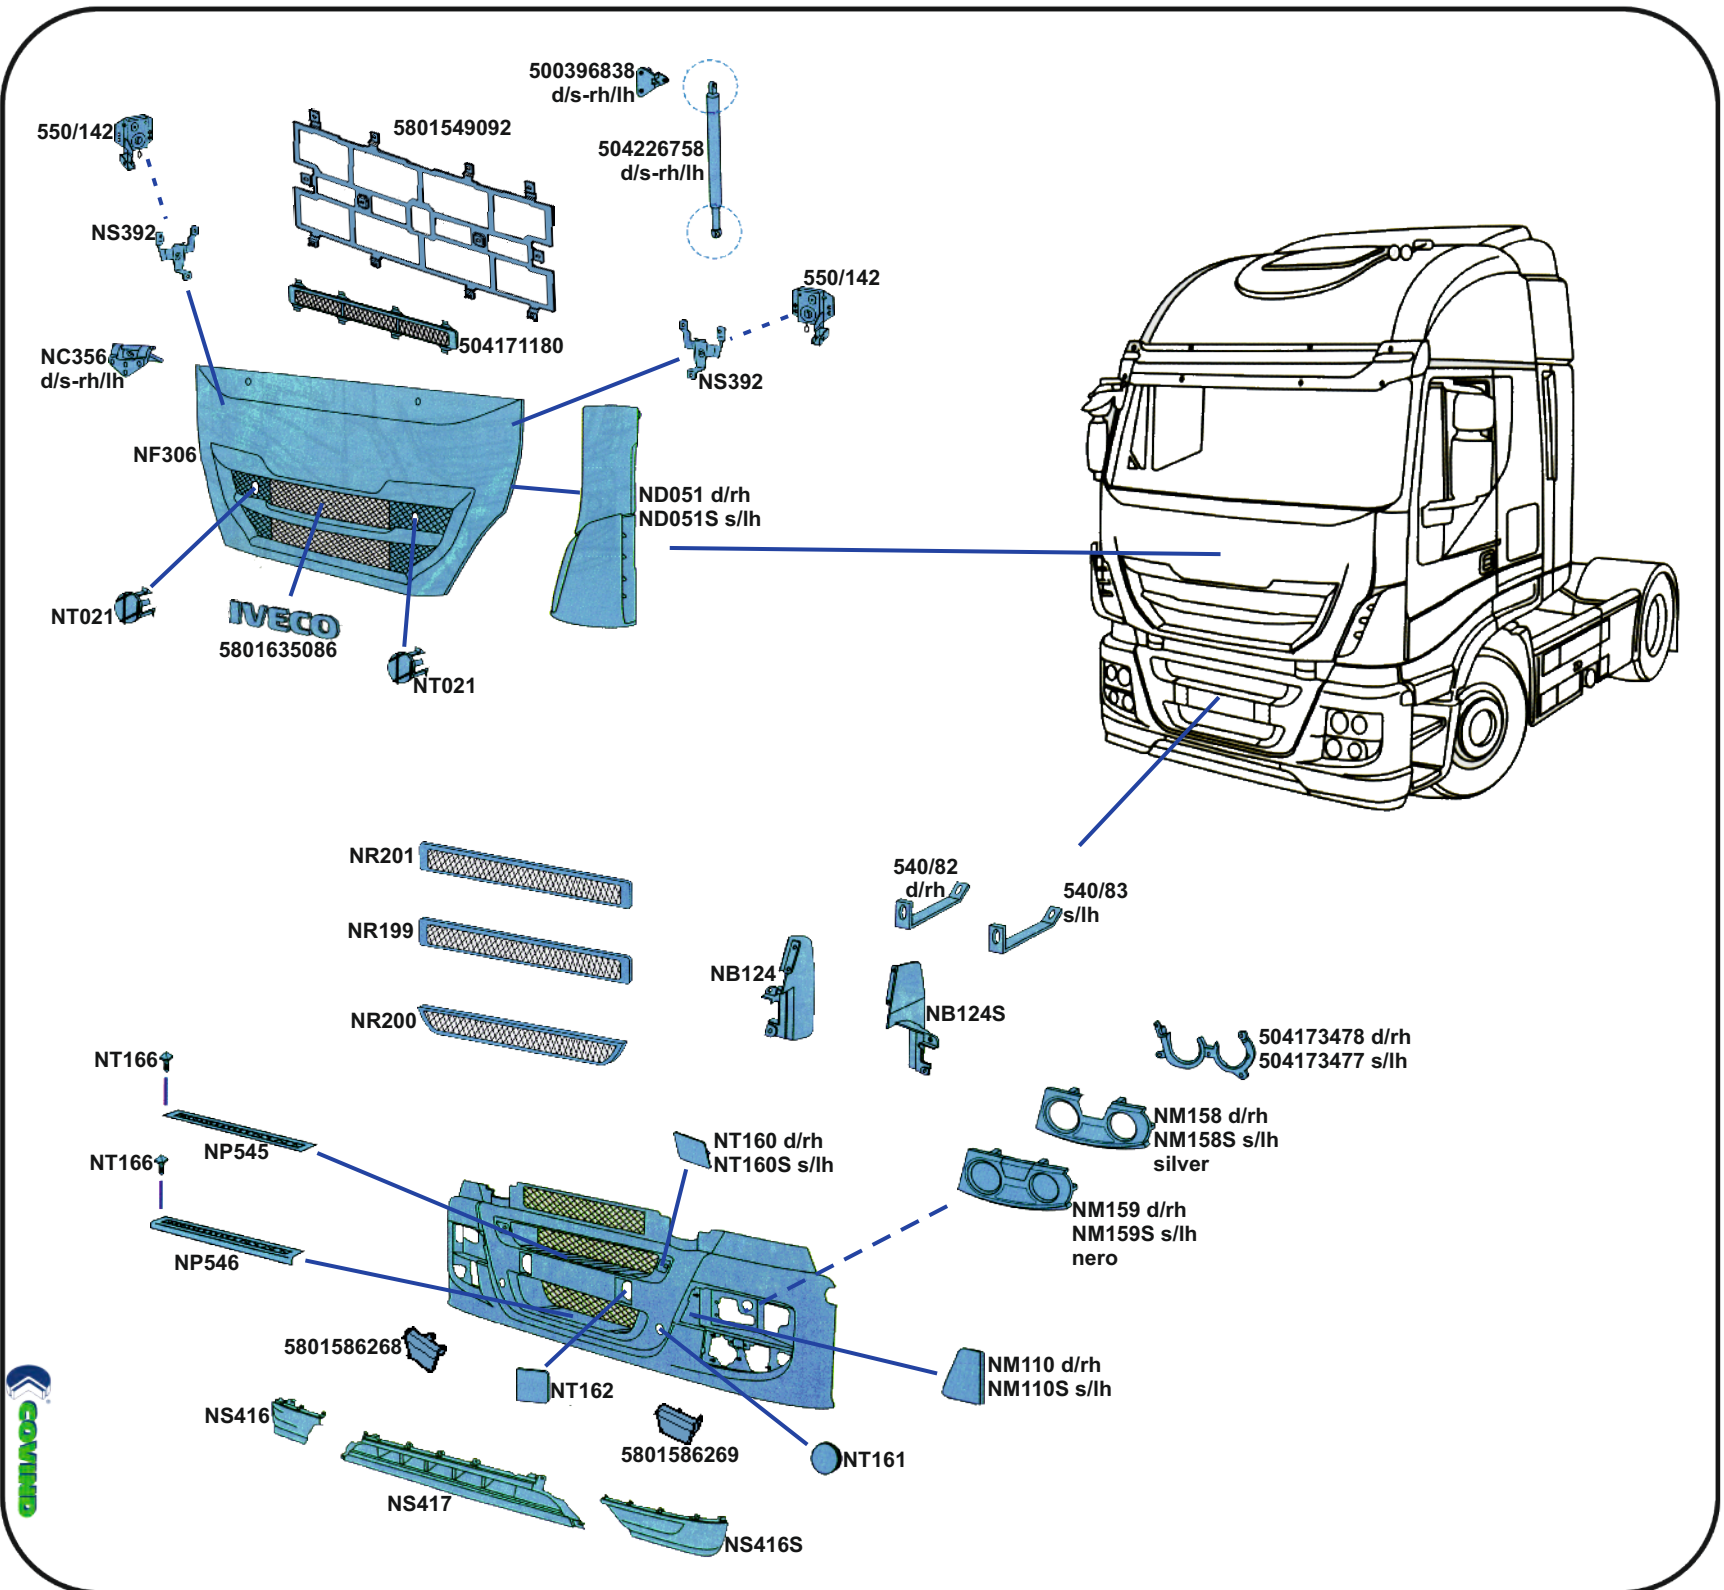

BETA RICAMBI

Tel. 081 8507823 / 8638945 - Fax 081 8500351

IVECO STRALIS ACTIVE SPACE 2013 (HI-WAY)

BETA RICAMBI

Tel. 081 8507823 / 8638945 - Fax 081 8500351

IVECO STRALIS ACTIVE SPACE 2013 (HI-WAY)

BETA RICAMBI