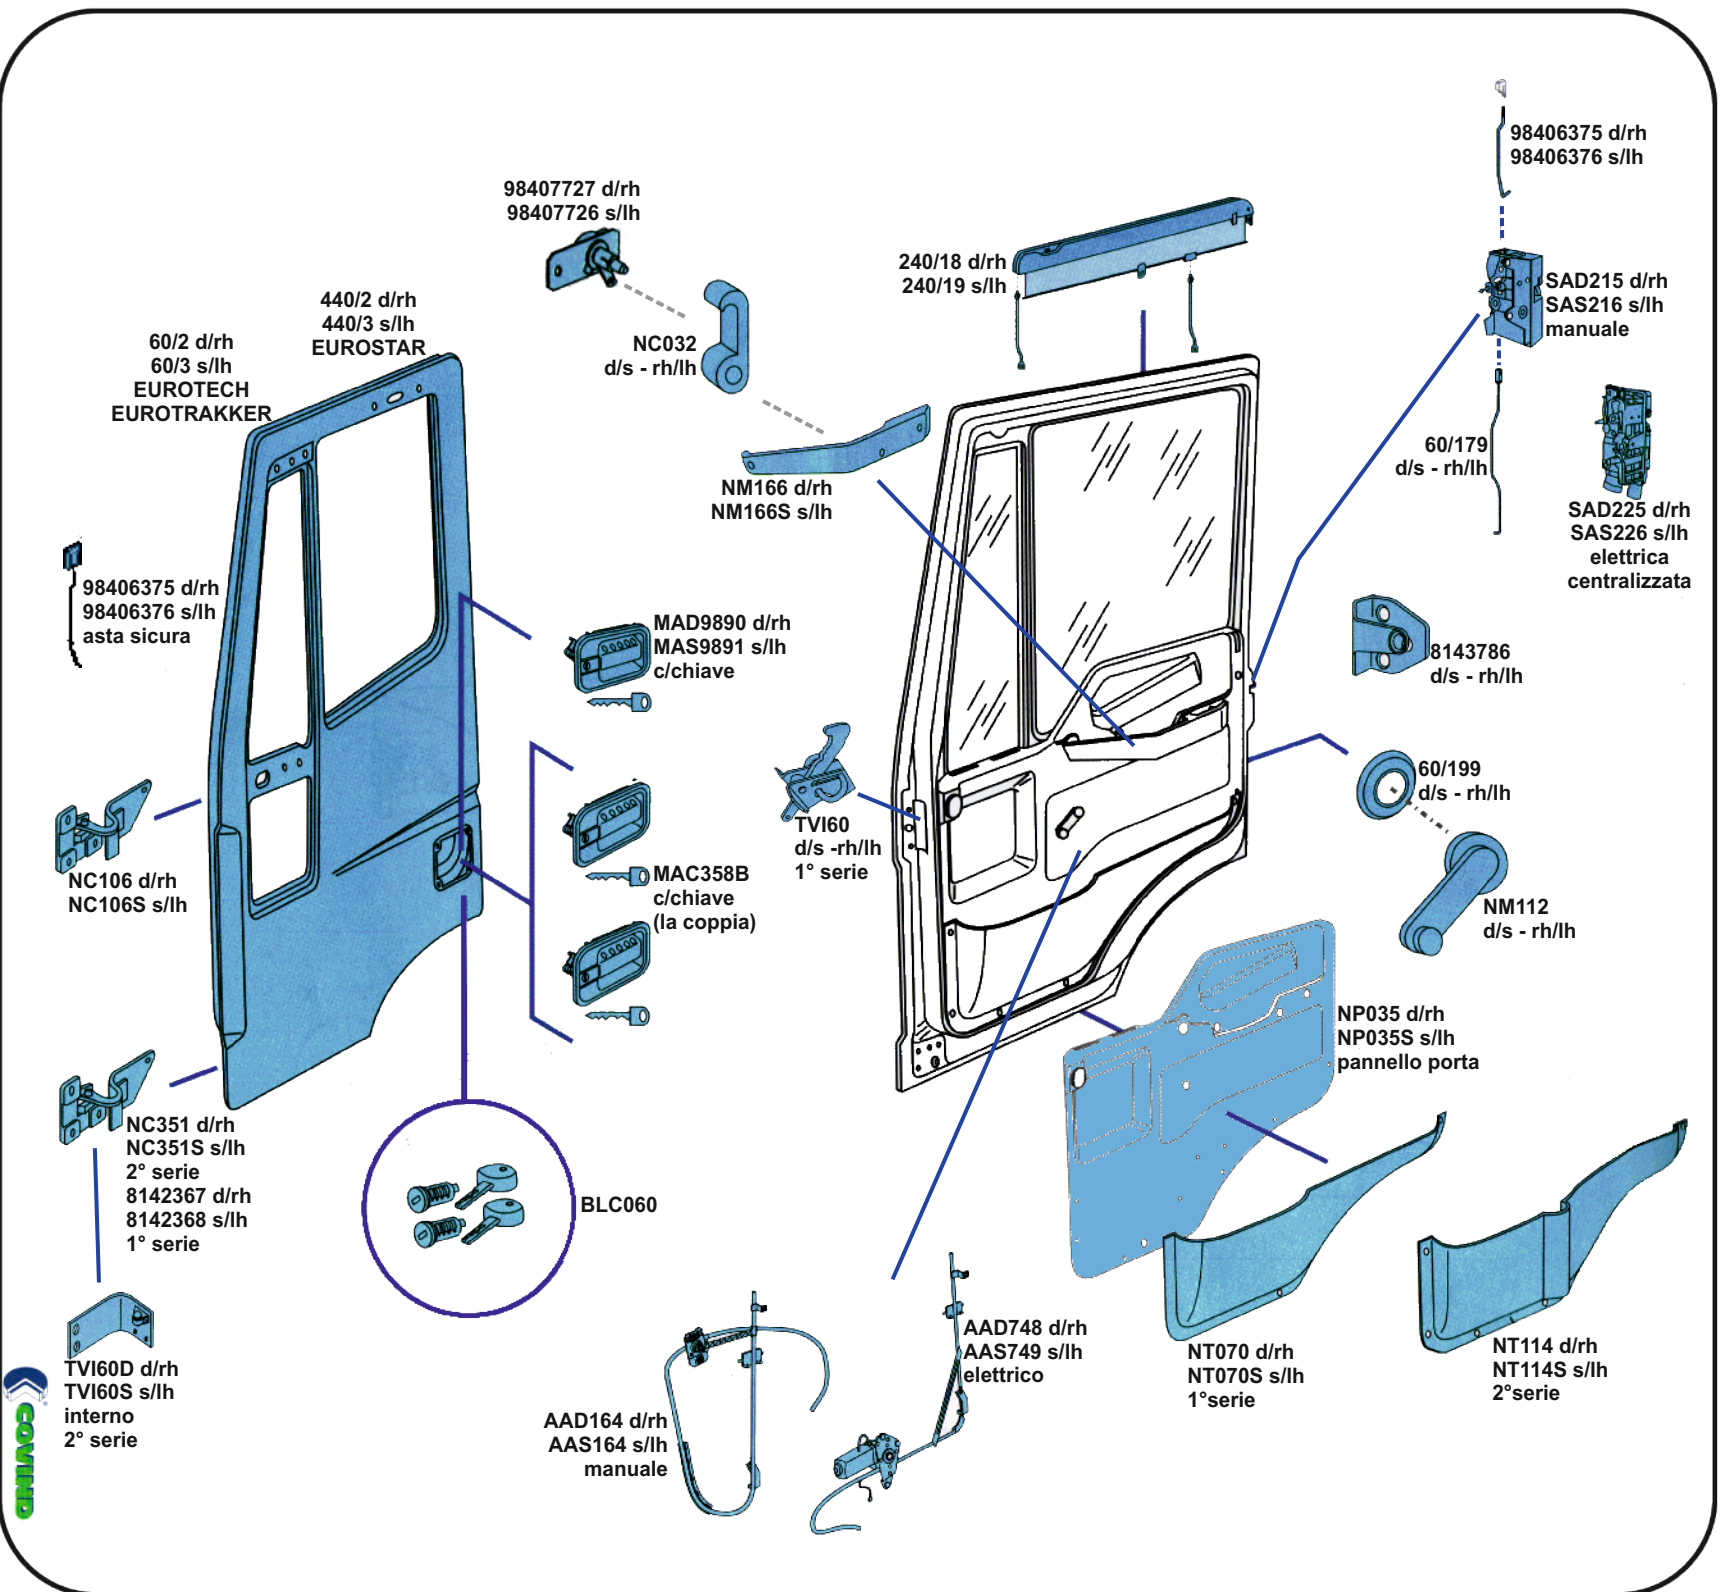

BETA RICAMBI

Tel. 081 8507823 / 8638945 - Fax 081 8500351

IVECO EUROSTAR-TECH-TRAKKER