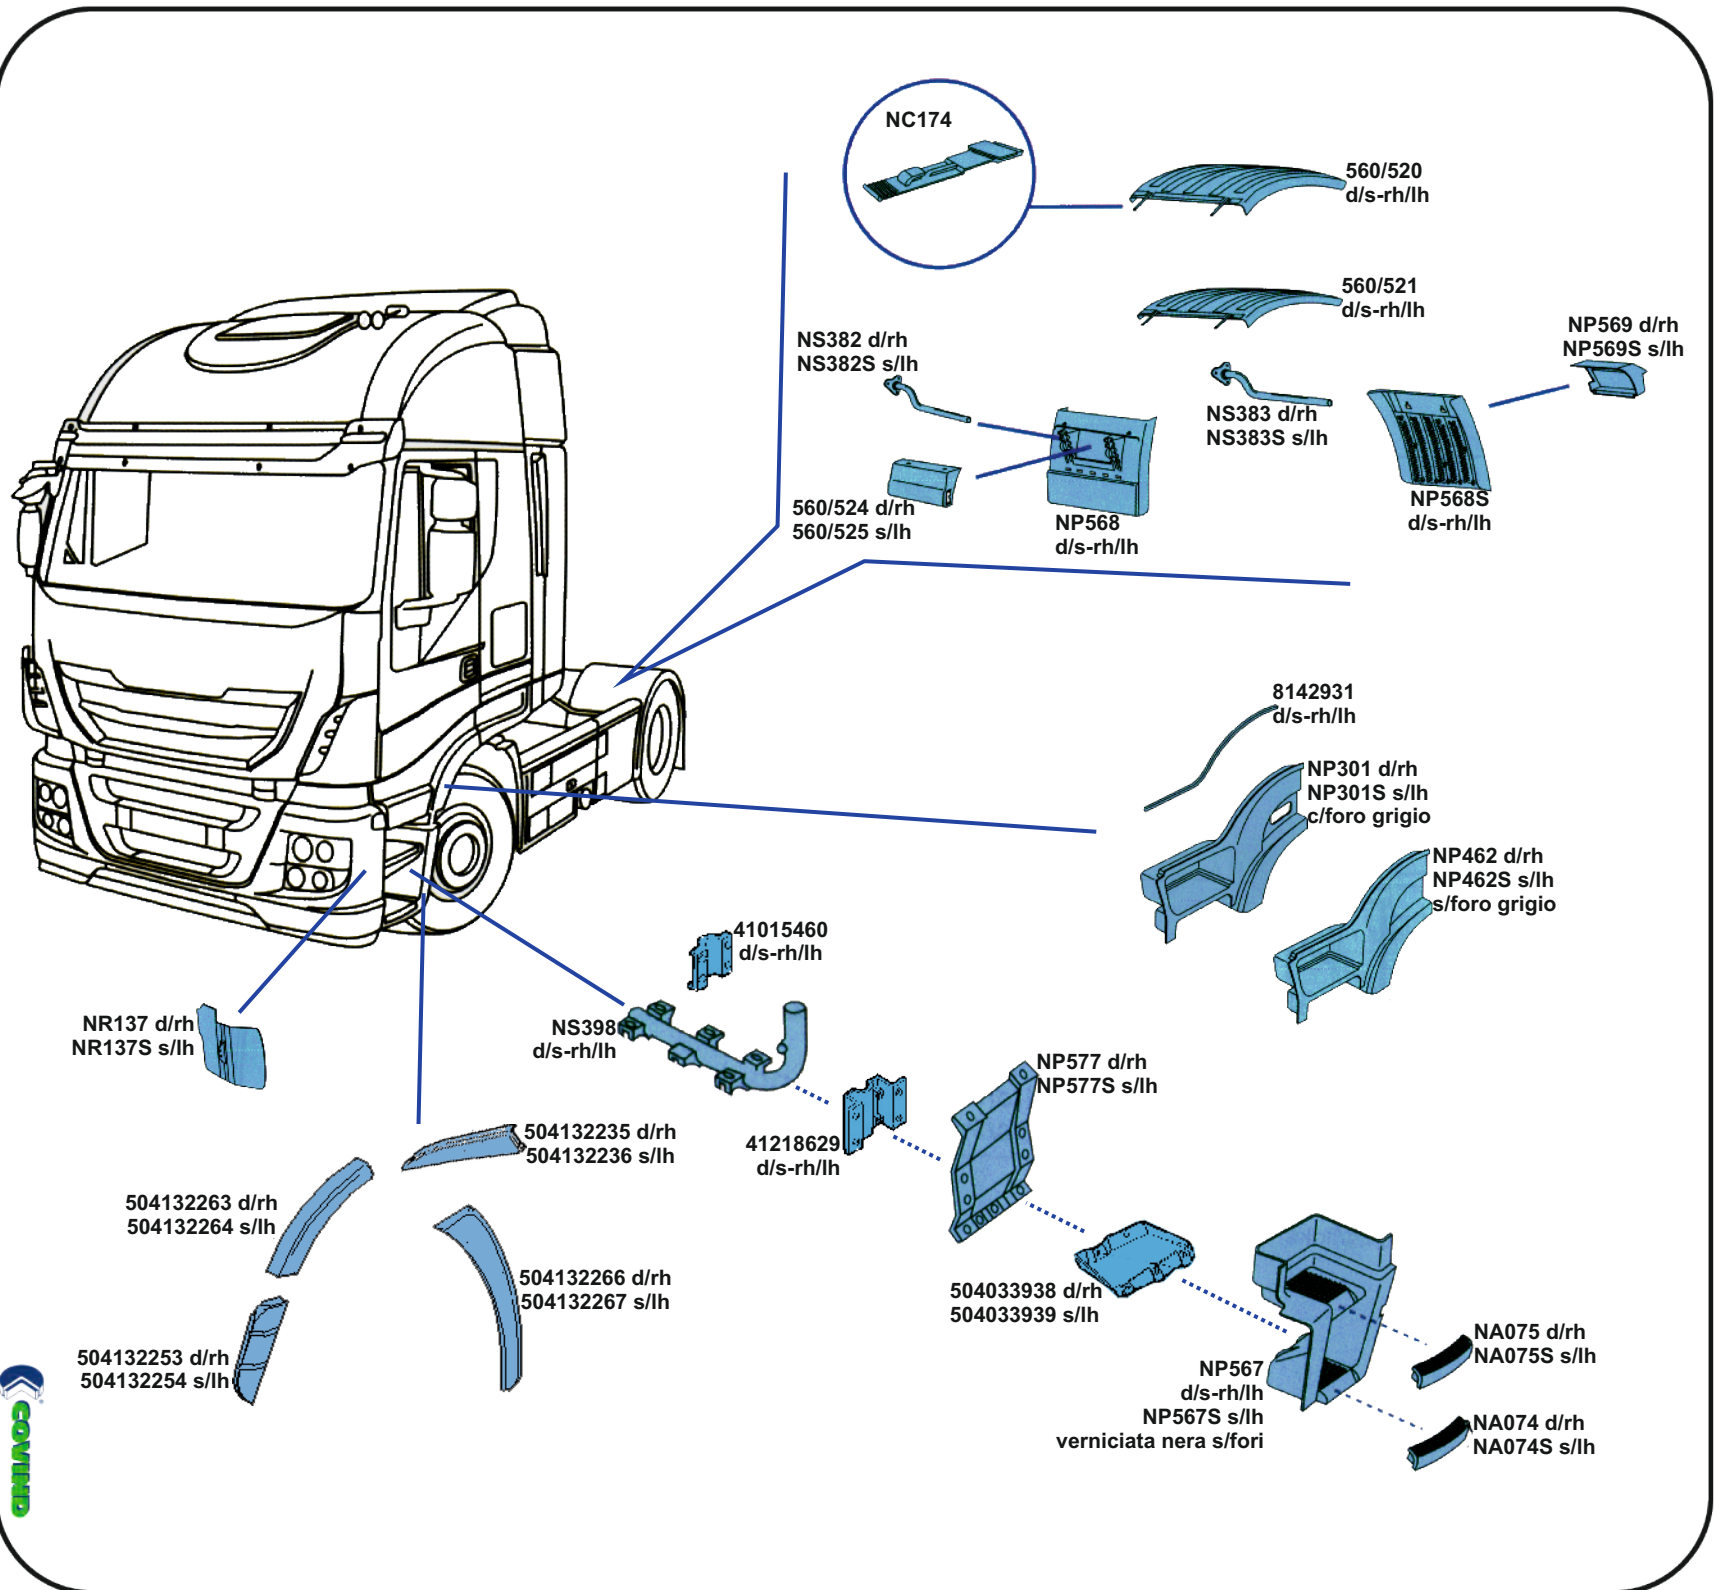

BETA RICAMBI

Tel. 081 8507823 / 8638945 - Fax 081 8500351

IVECO STRALIS ACTIVE SPACE 2013 (HI-WAY)

BETA RICAMBI

Tel. 081 8507823 / 8638945 - Fax 081 8500351

IVECO STRALIS ACTIVE SPACE 2013 (HI-WAY)

BETA RICAMBI