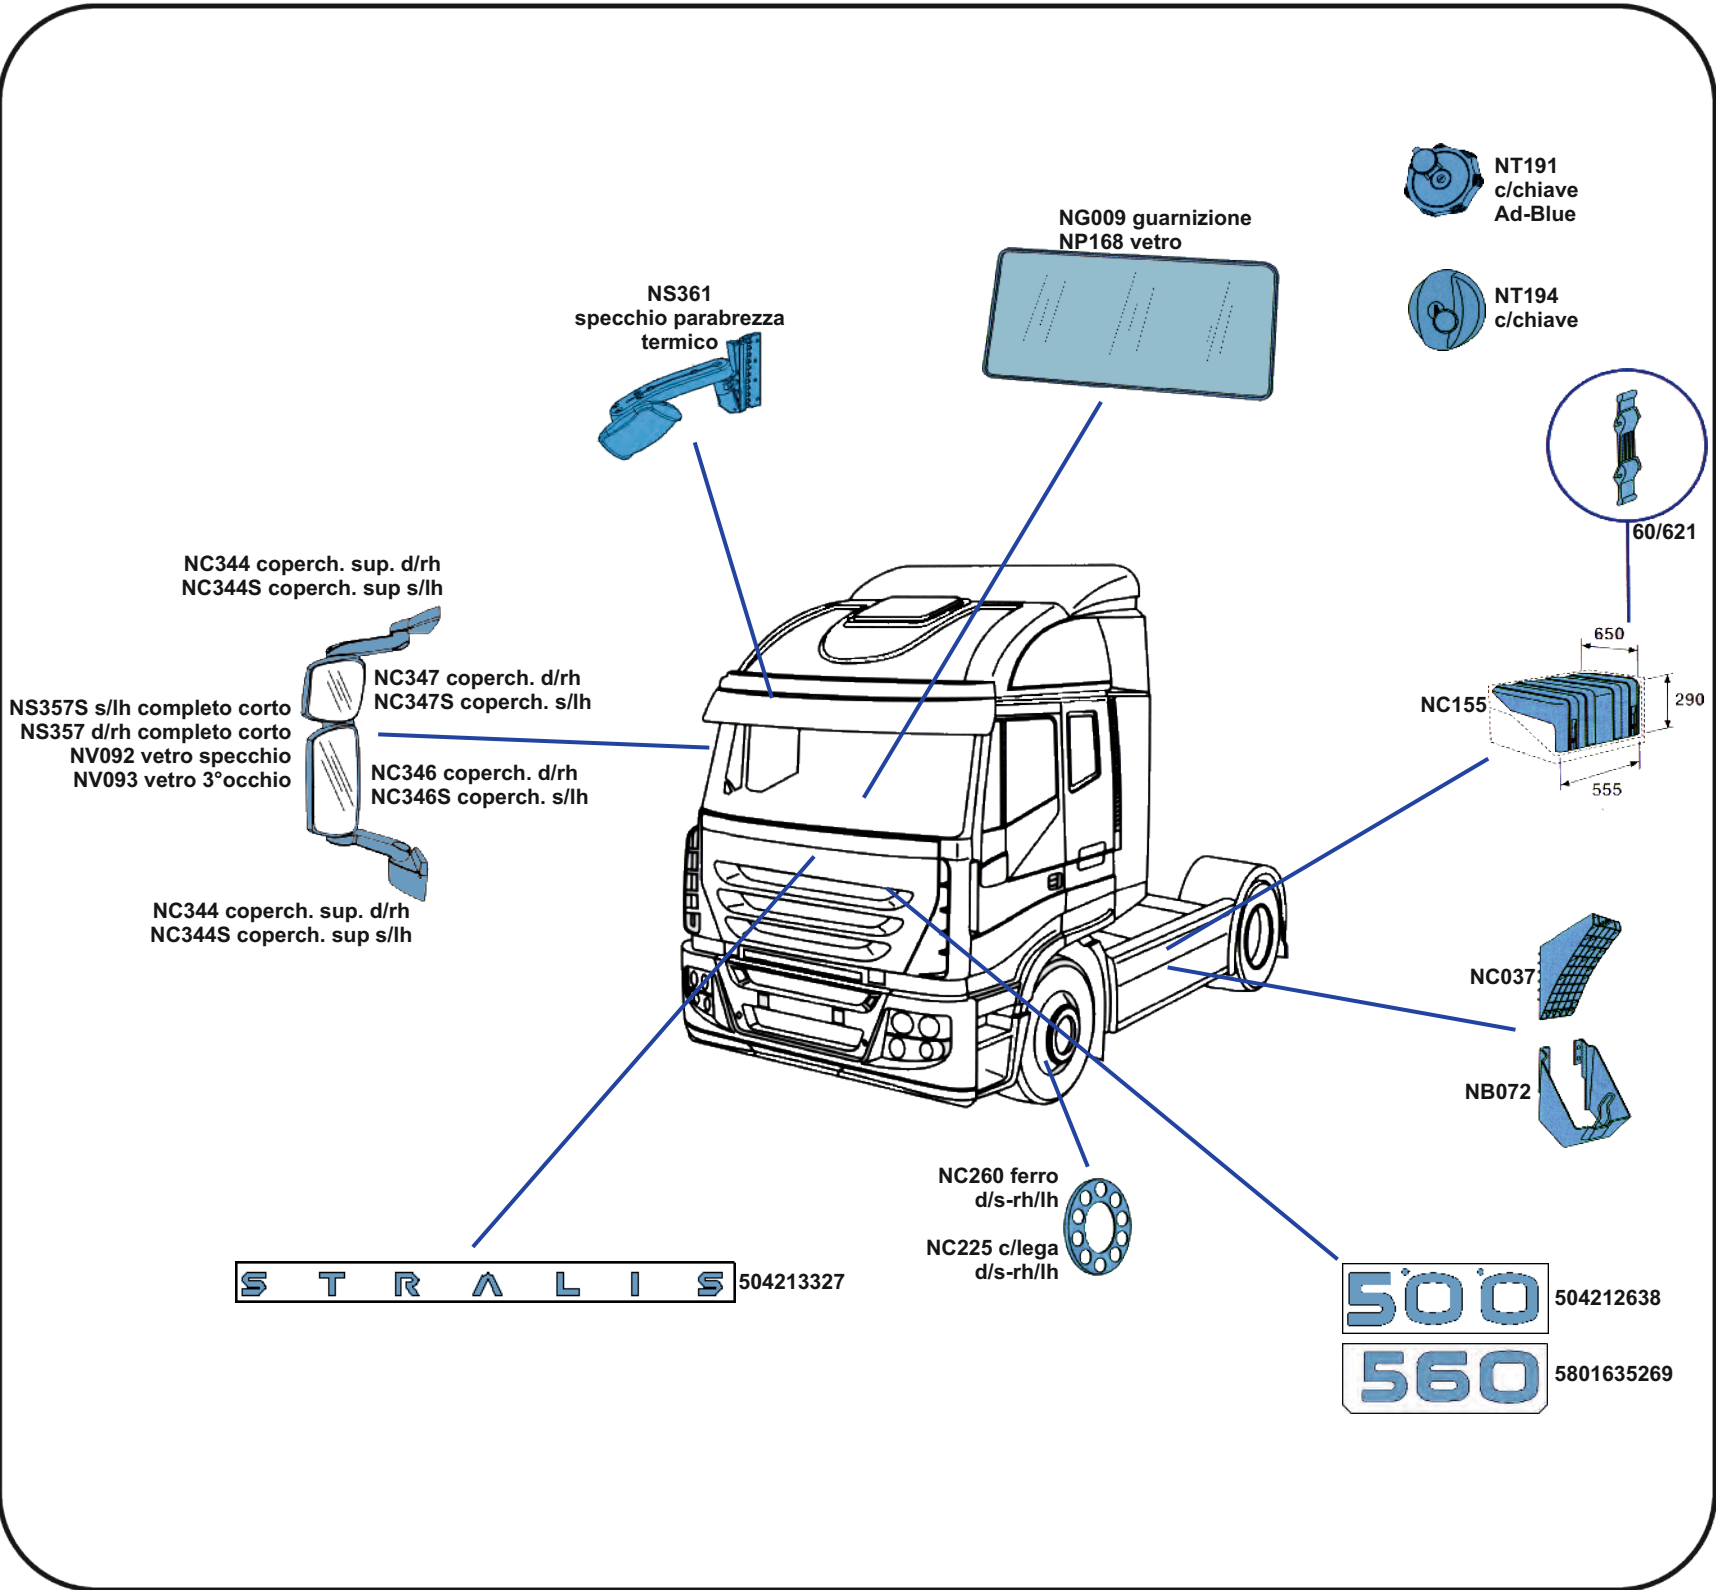

BETA RICAMBI

Tel. 081 8507823 / 8638945 - Fax 081 8500351

IVECO STRALIS ACTIVE SPACE 2008