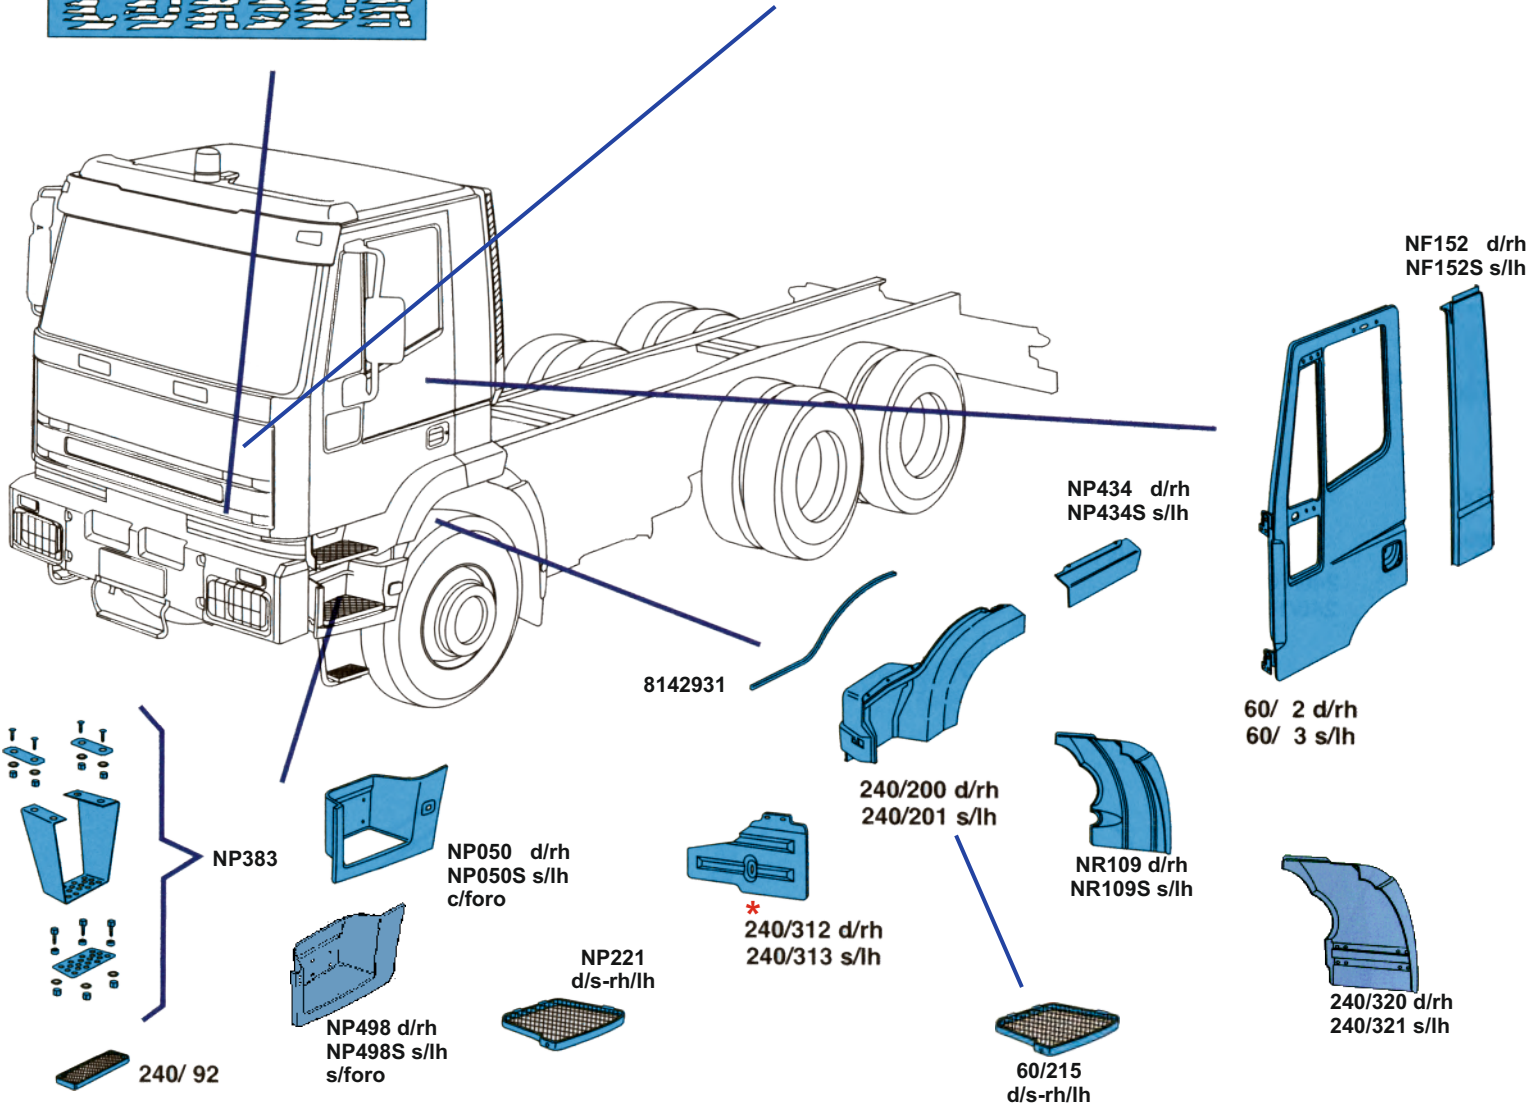

IVECO EUROTRAKKER

98499483

EuroTrakker

NS346

* Materiale su Ordinazone

BETA RICAMBI

Tel. 081 8507823 / 8638945 - Fax 081 8500351

IVECO EUROSTAR-TECH-TRAKKER