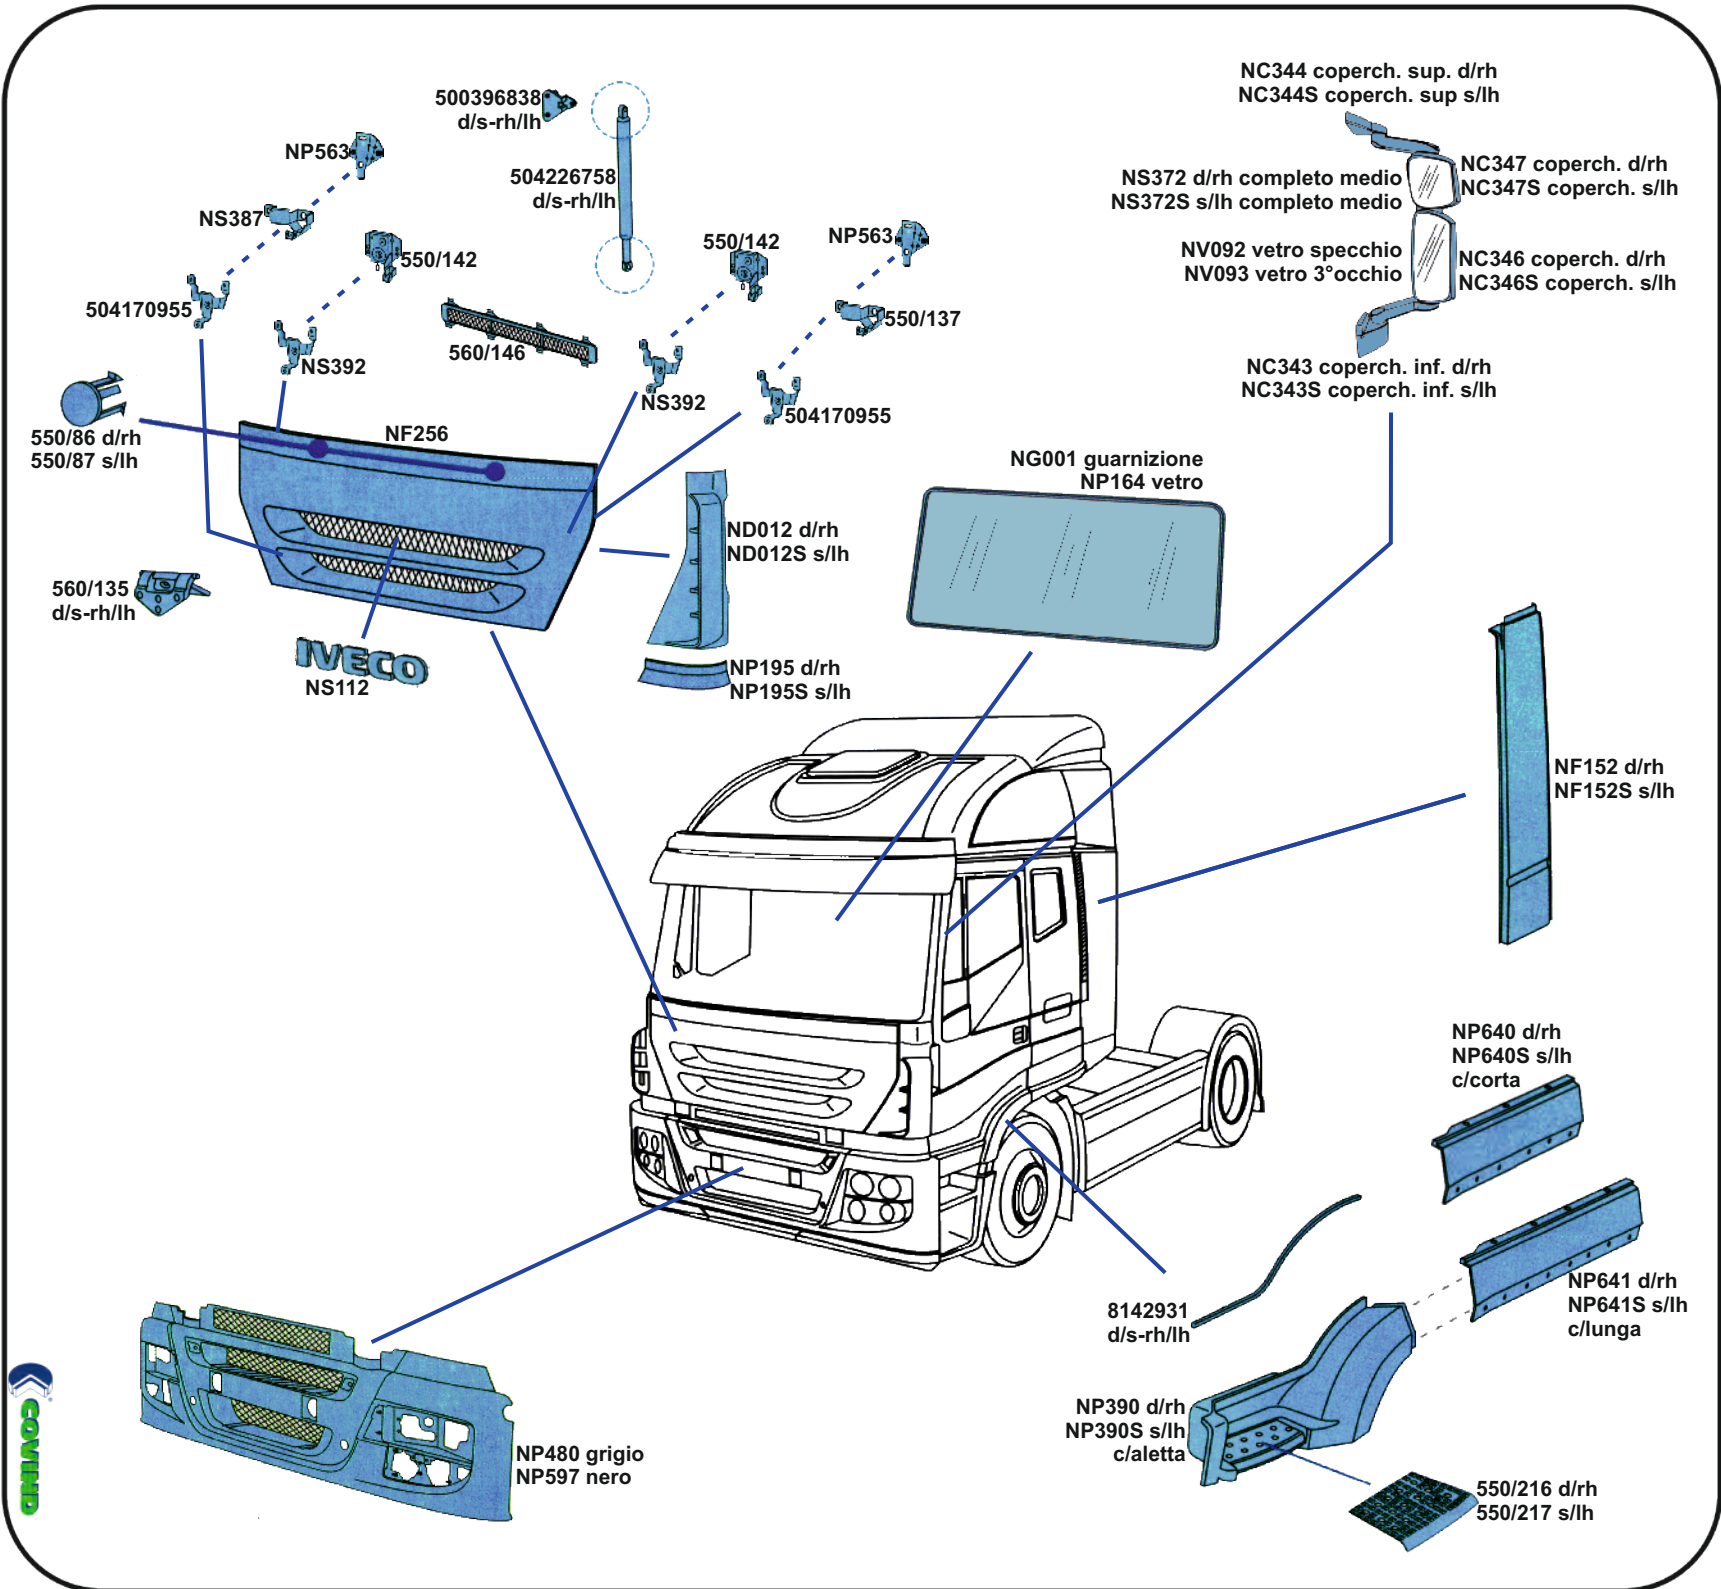

BETA RICAMBI

Tel. 081 8507823 / 8638945 - Fax 081 8500351

IVECO STRALIS ACTIVE DAY/TIME 2008