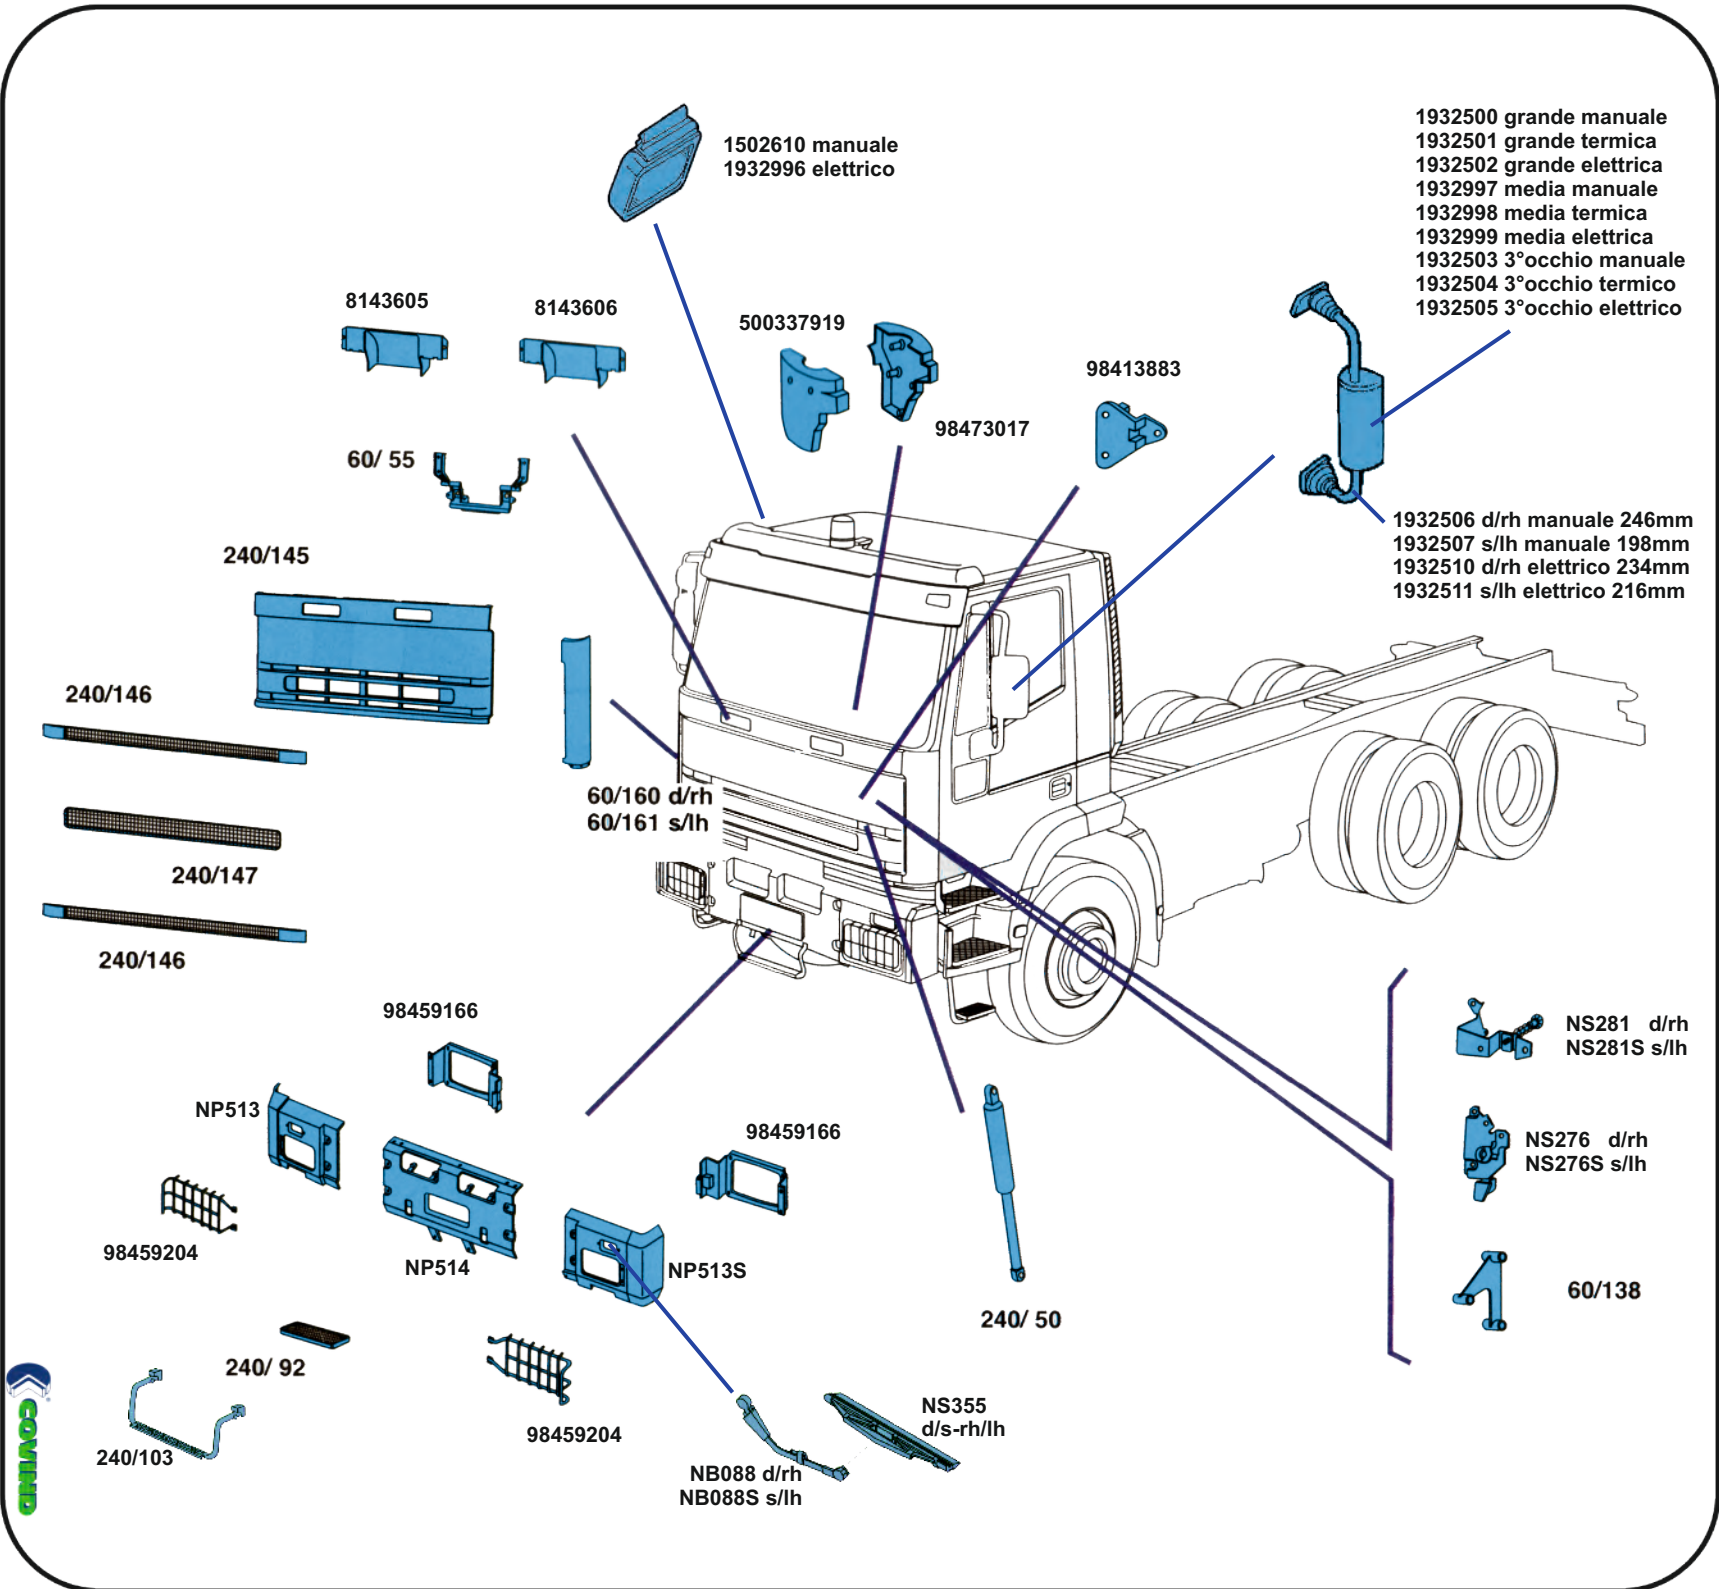

BETA RICAMBI

Tel. 081 8507823 / 8638945 - Fax 081 8500351

IVECO EUROTRAKKER