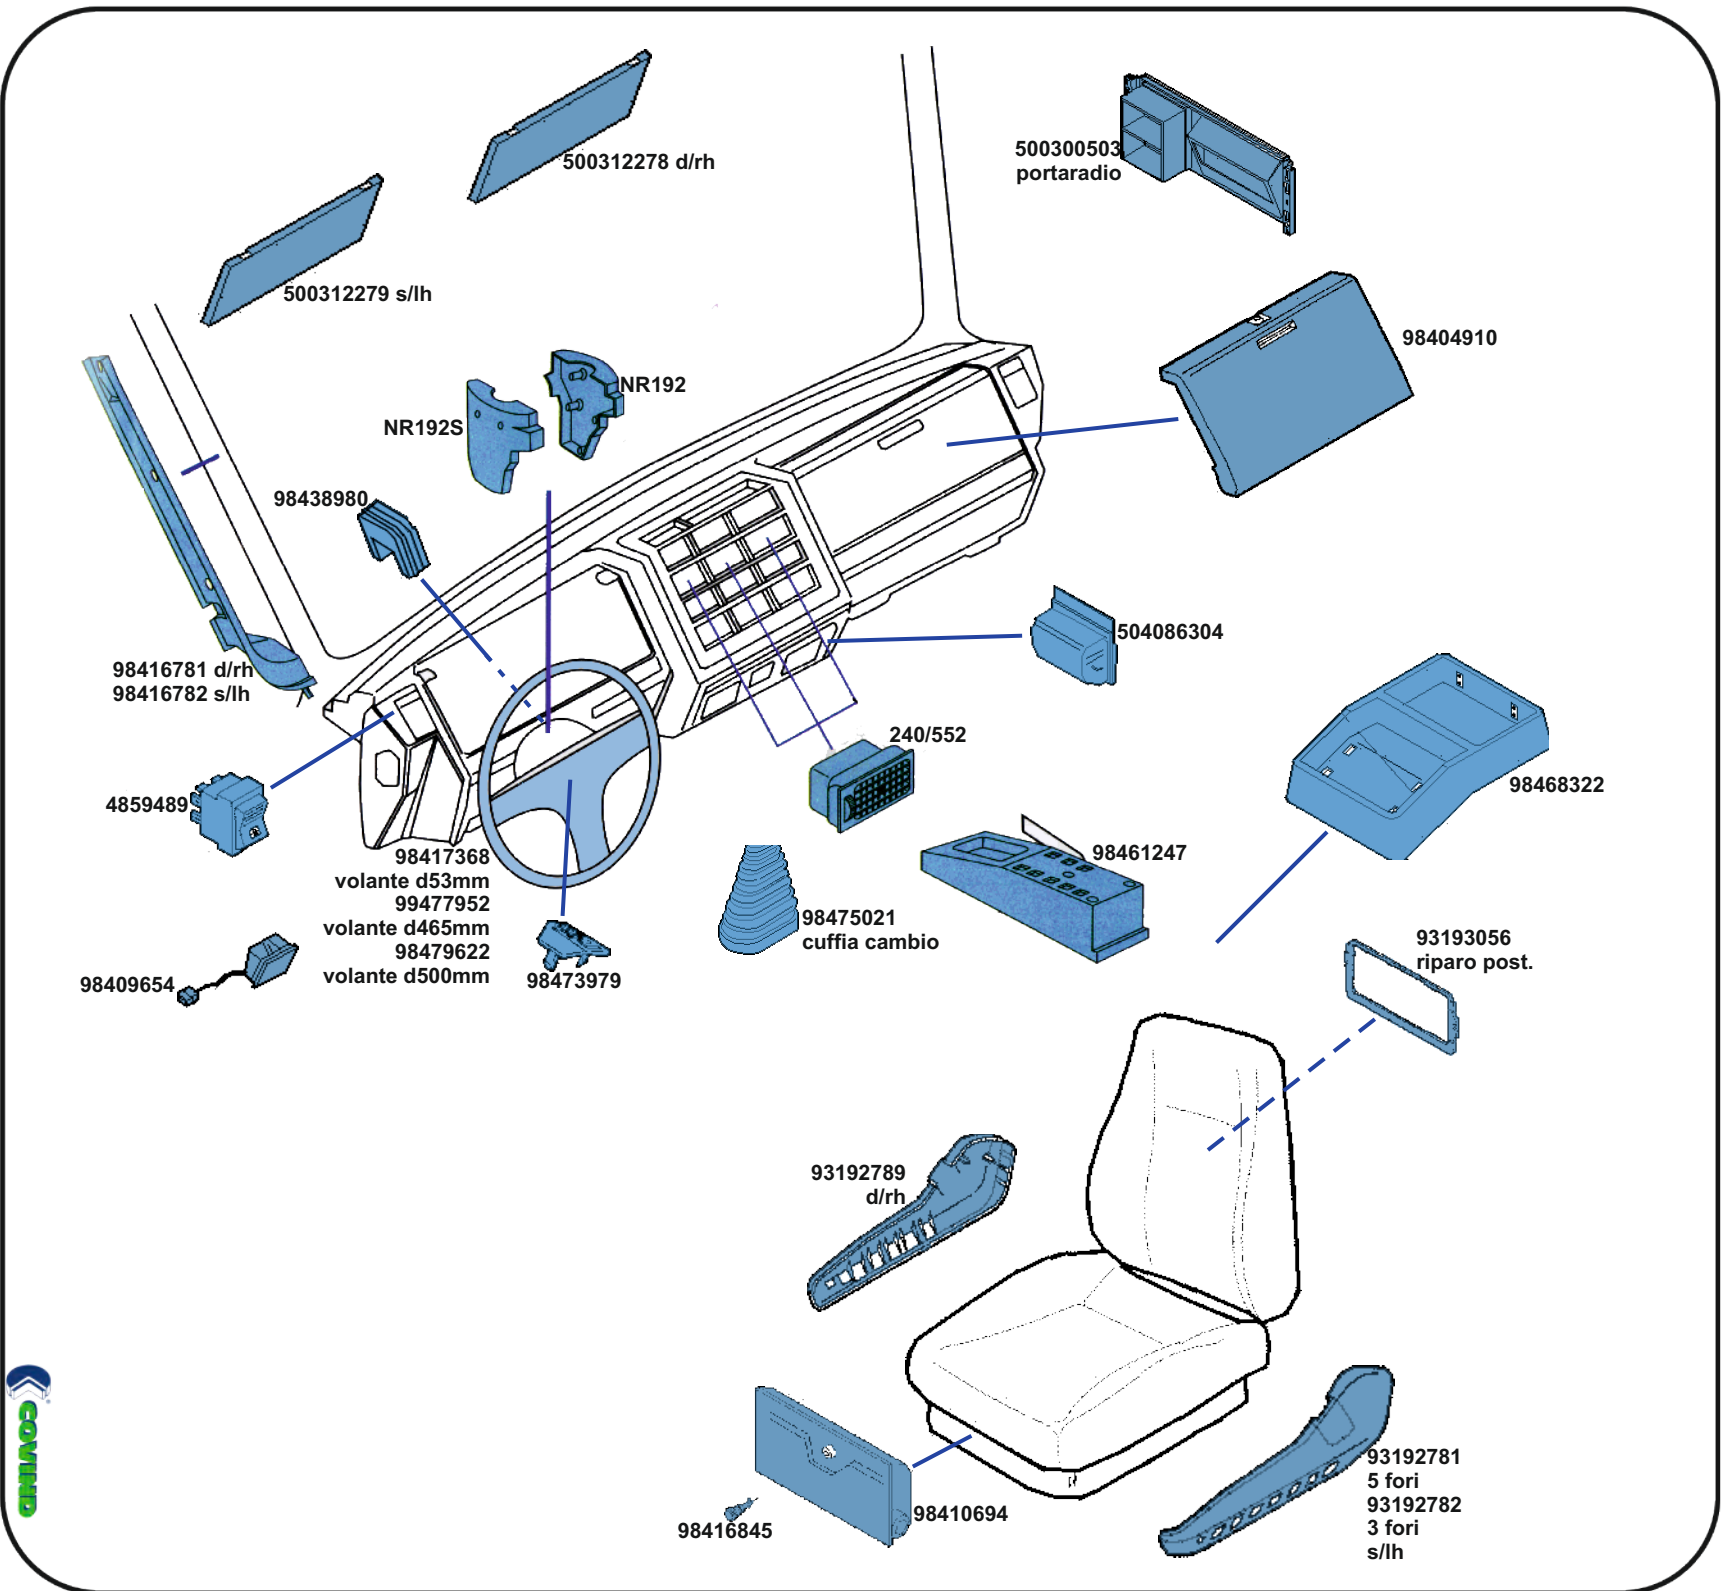

IVECO EUROTRAKKER

98499483

EuroTrakker

NS346

* Materiale su Ordinazone

BETA RICAMBI

Tel. 081 8507823 / 8638945 - Fax 081 8500351

IVECO EUROSTAR-TECH-TRAKKER