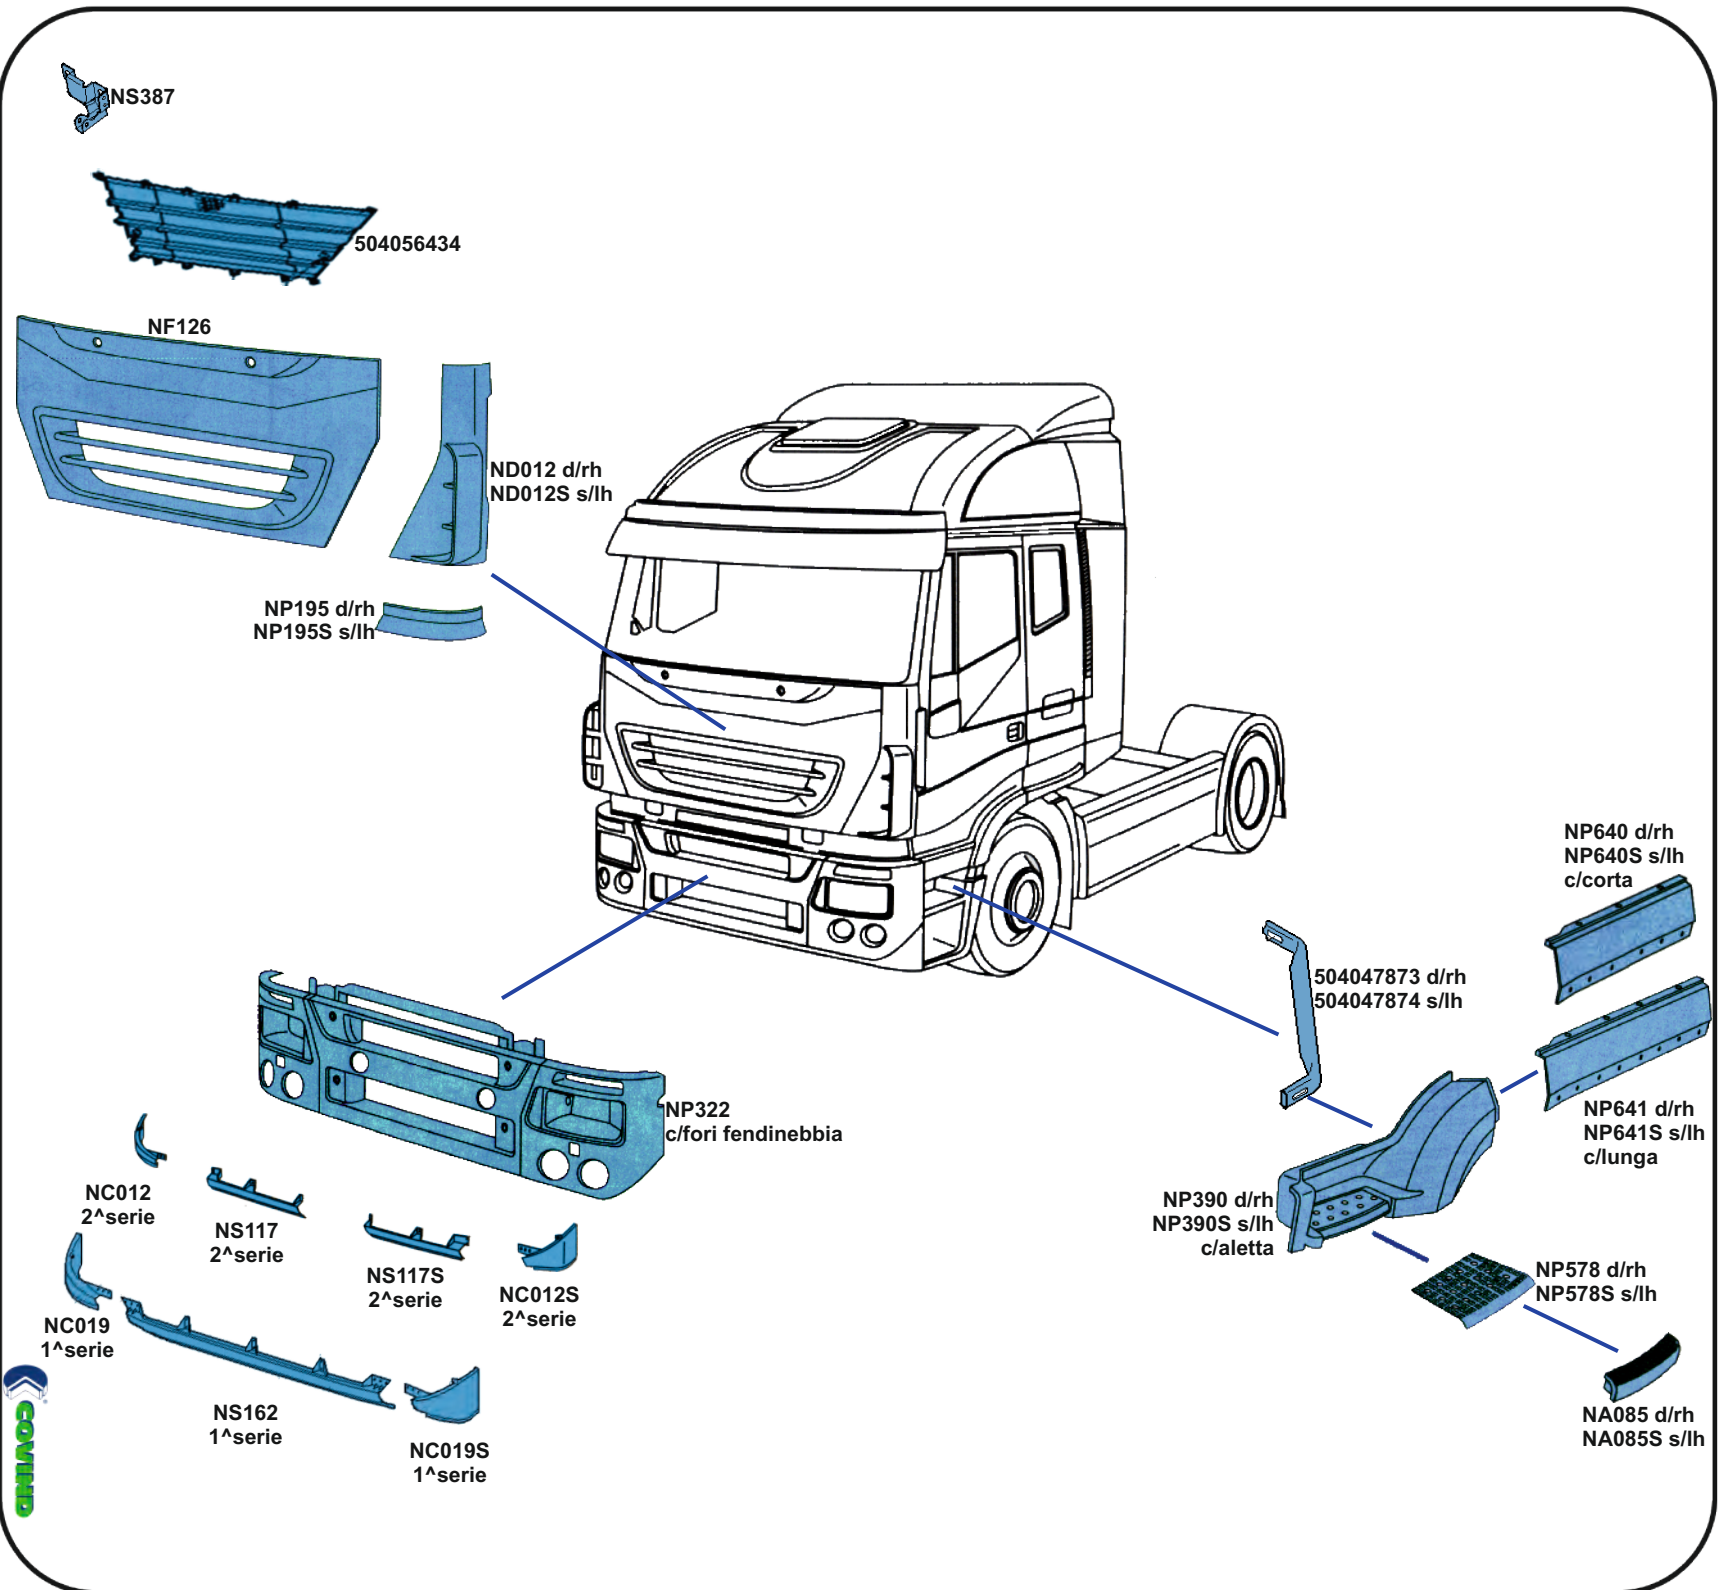

BETA RICAMBI

Tel. 081 8507823 / 8638945 - Fax 081 8500351

IVECO STRALIS ACTIVE DAY/TIME 2003