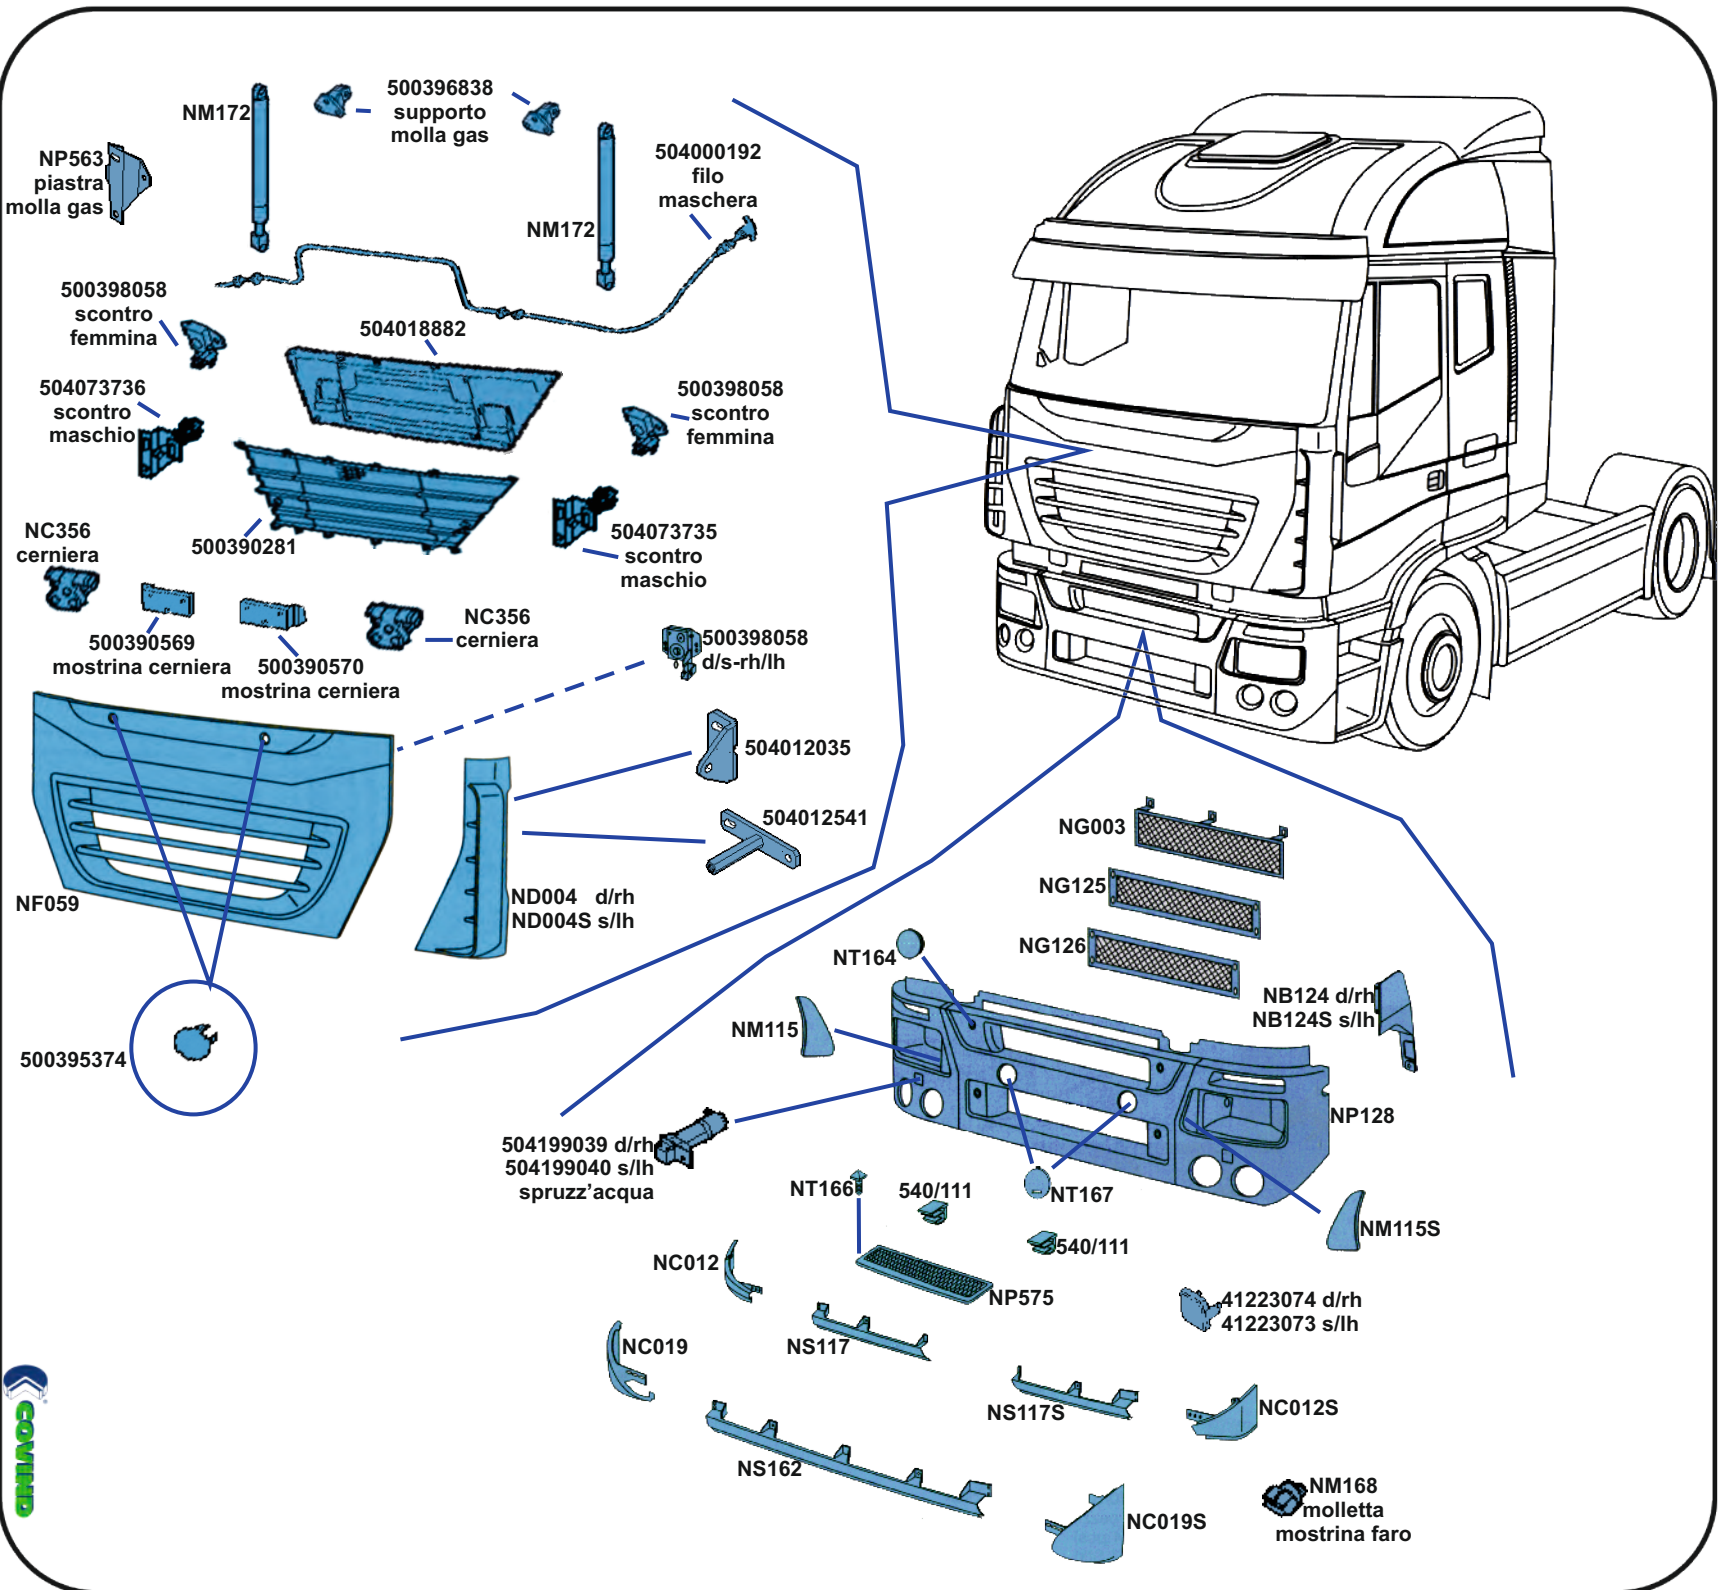

Tel. 081 8507823 / 8638945 - Fax 081 8500351

IVECO STRALIS 2008

BETA RICAMBI

Tel. 081 8507823 / 8638945 - Fax 081 8500351

IVECO STRALIS ACTIVE SPACE 2003

BETA RICAMBI

Tel. 081 8507823 / 8638945 - Fax 081 8500351