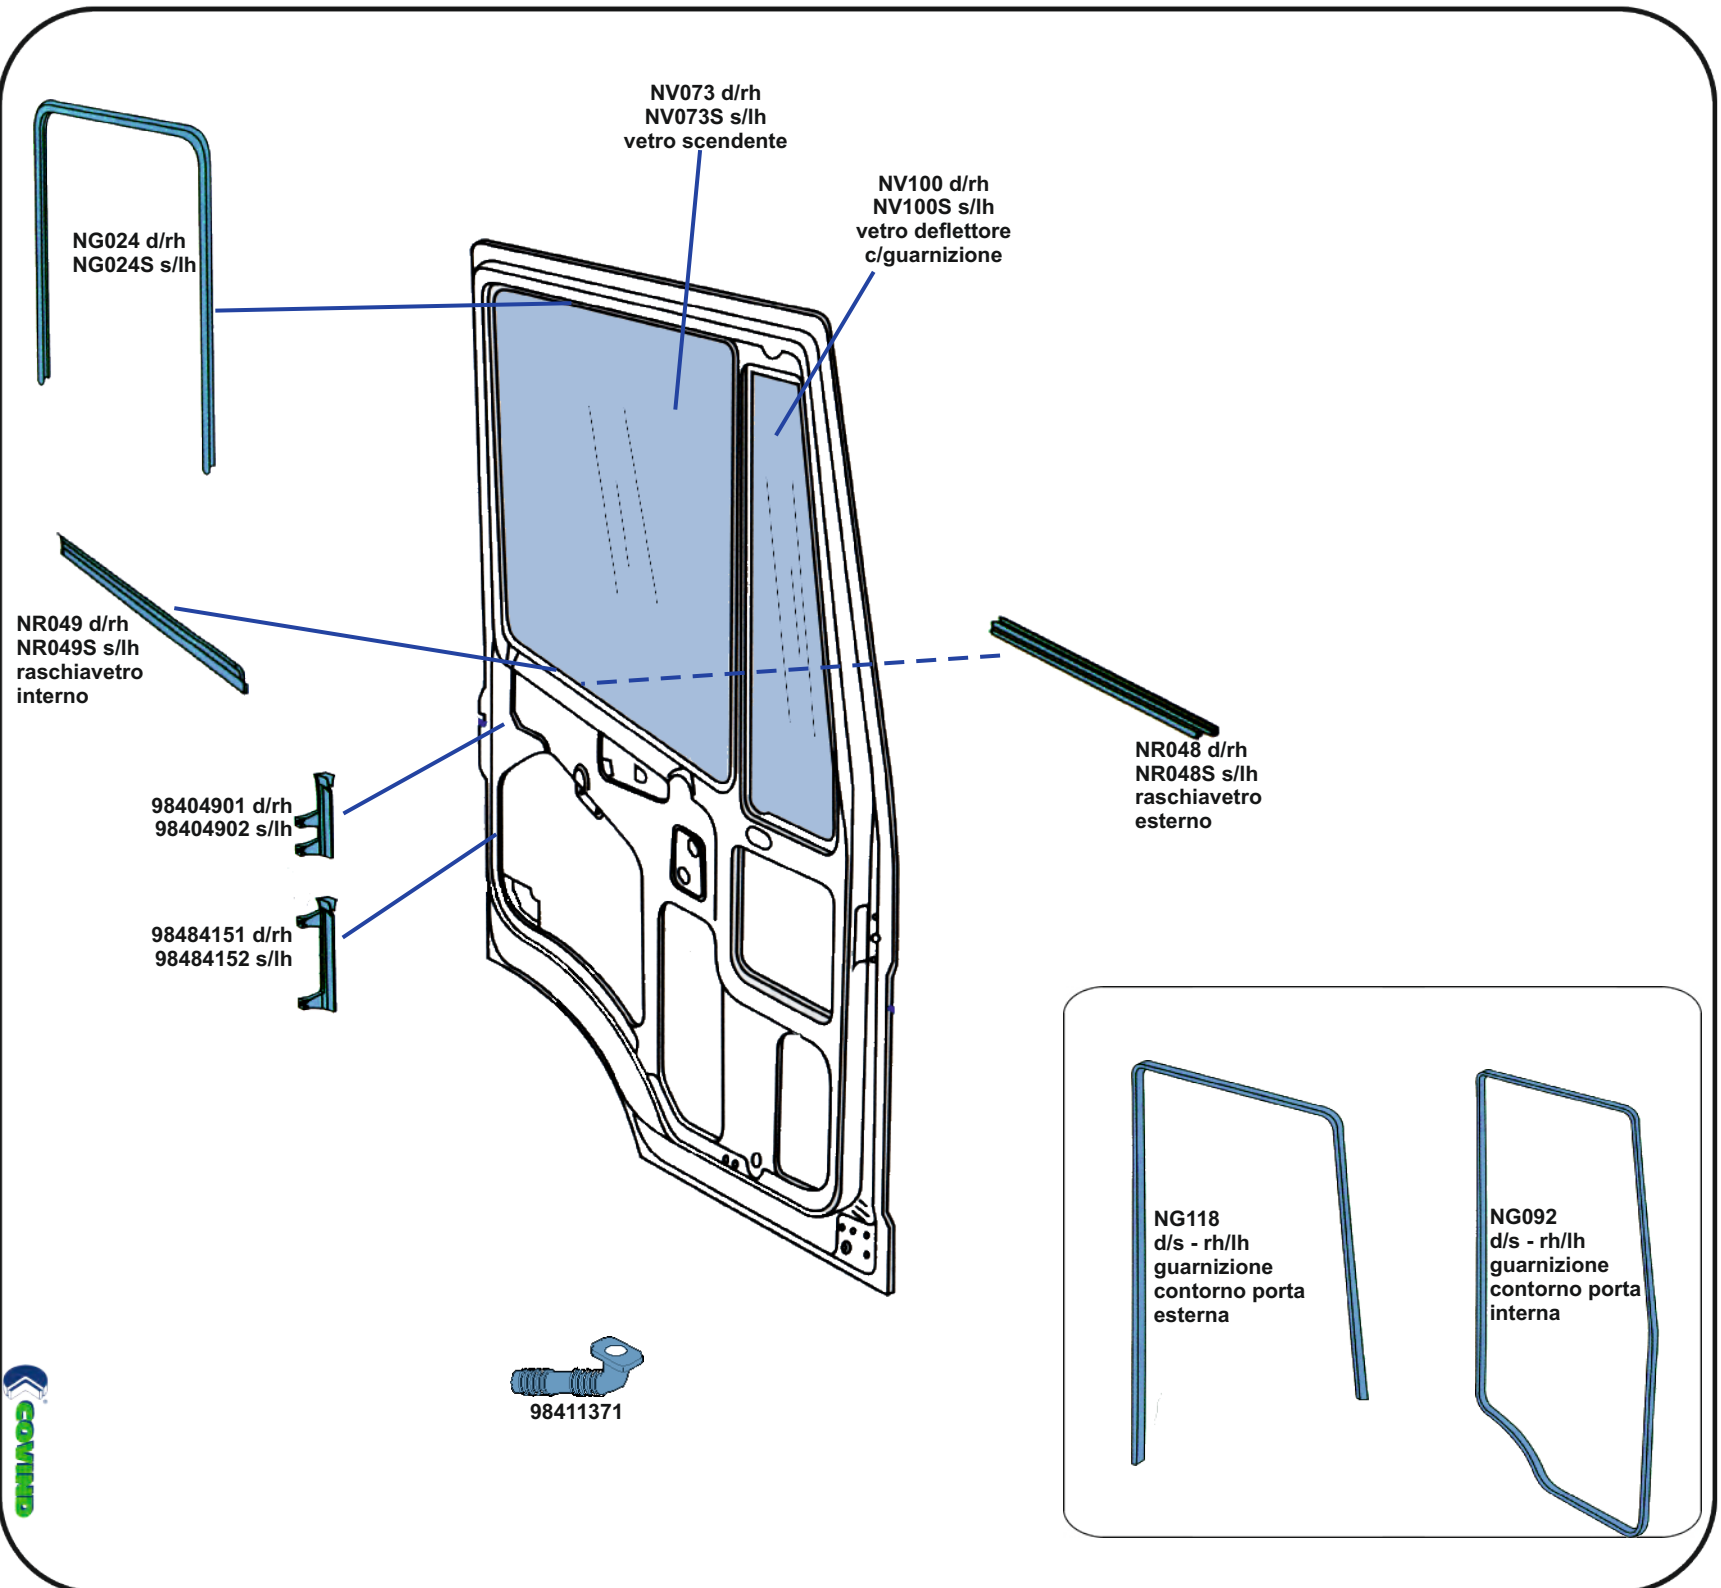

BETA RICAMBI

Tel. 081 8507823 / 8638945 - Fax 081 8500351

IVECO STRALIS 2008