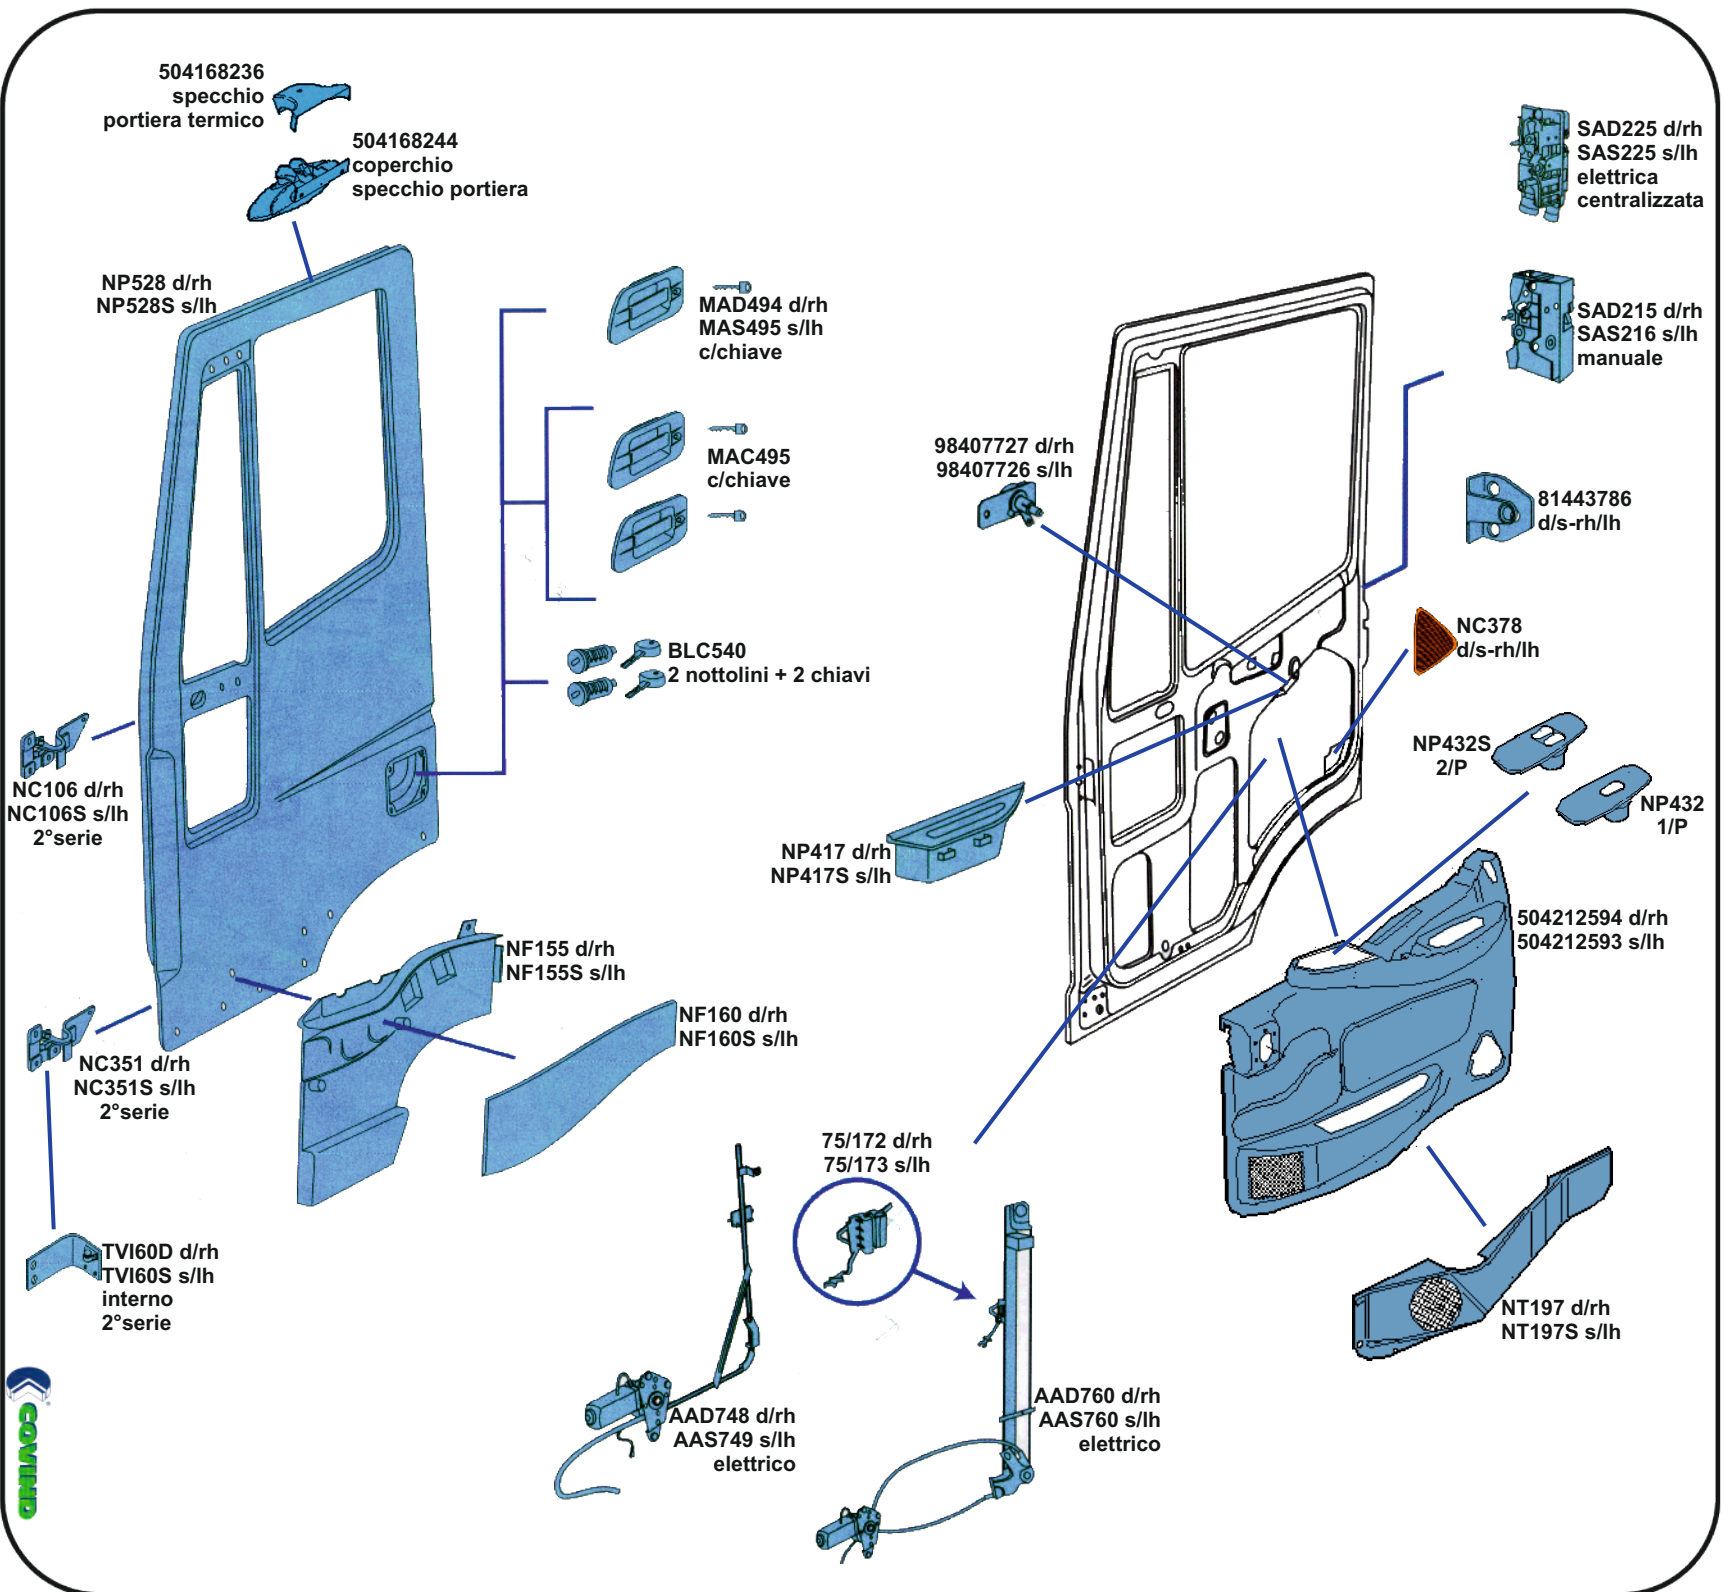

IVECO STRALIS ACTIVE DAY/TIME 2008

BETA RICAMBI

Tel. 081 8507823 / 8638945 - Fax 081 8500351

IVECO STRALIS TRAKKER 2008

BETA RICAMBI

Tel. 081 8507823 / 8638945 - Fax 081 8500351

IVECO STRALIS 2008

BETA RICAMBI