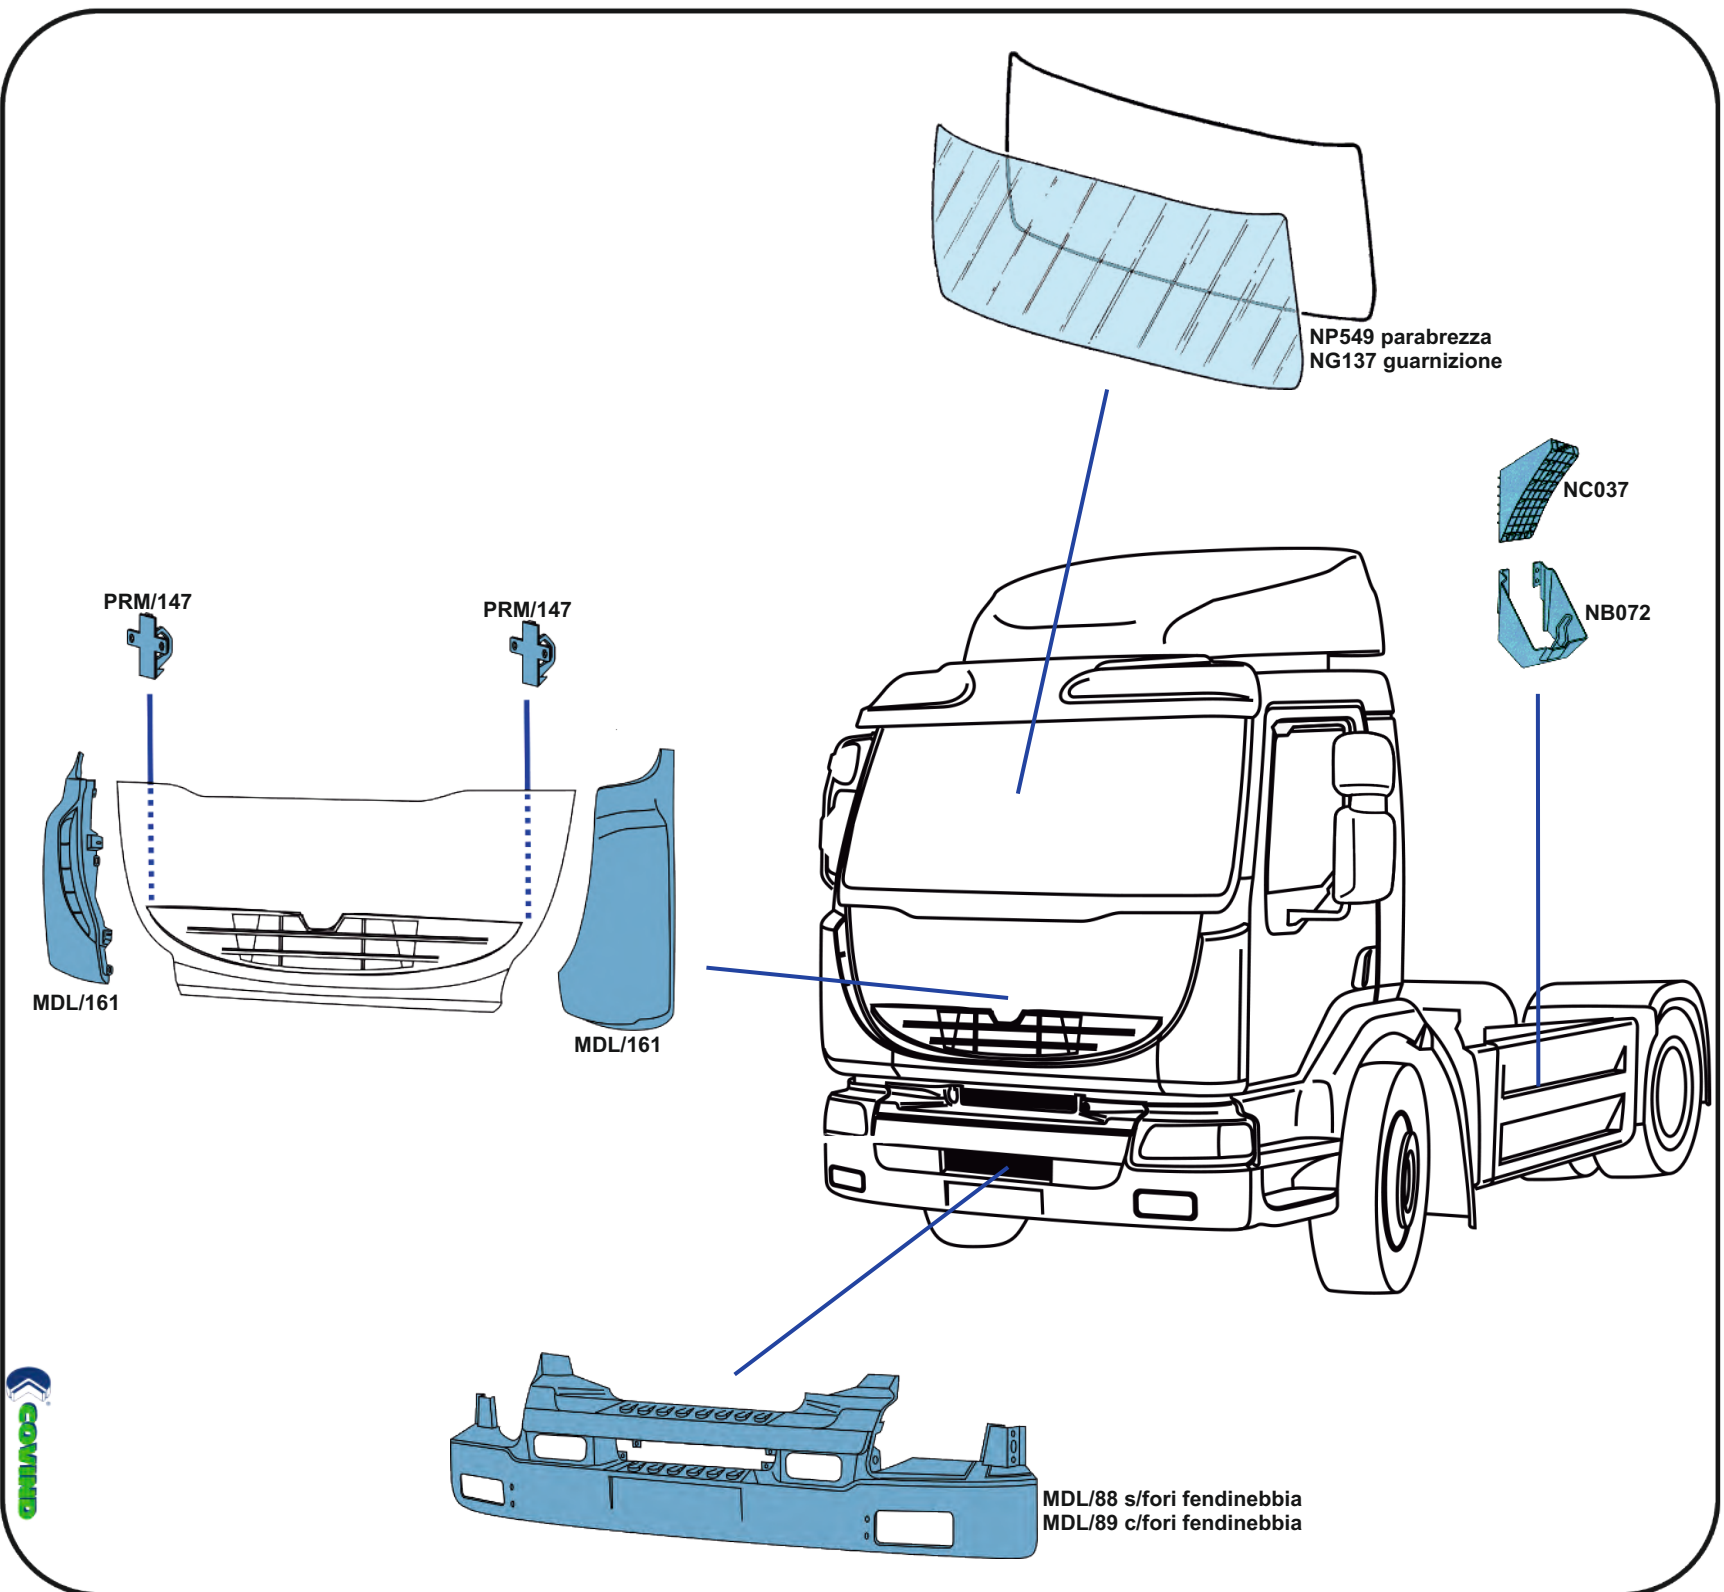

RENAULT PREMIUM 1° SERIE

BETA RICAMBI

Tel. 081 8507823 / 8638945 - Fax 081 8500351

RENAULT MIDLUM 2° SERIE

BETA RICAMBI

Tel. 081 8507823 / 8638945 - Fax 081 8500351

RENAULT MIDLUM 2° SERIE

BETA RICAMBI