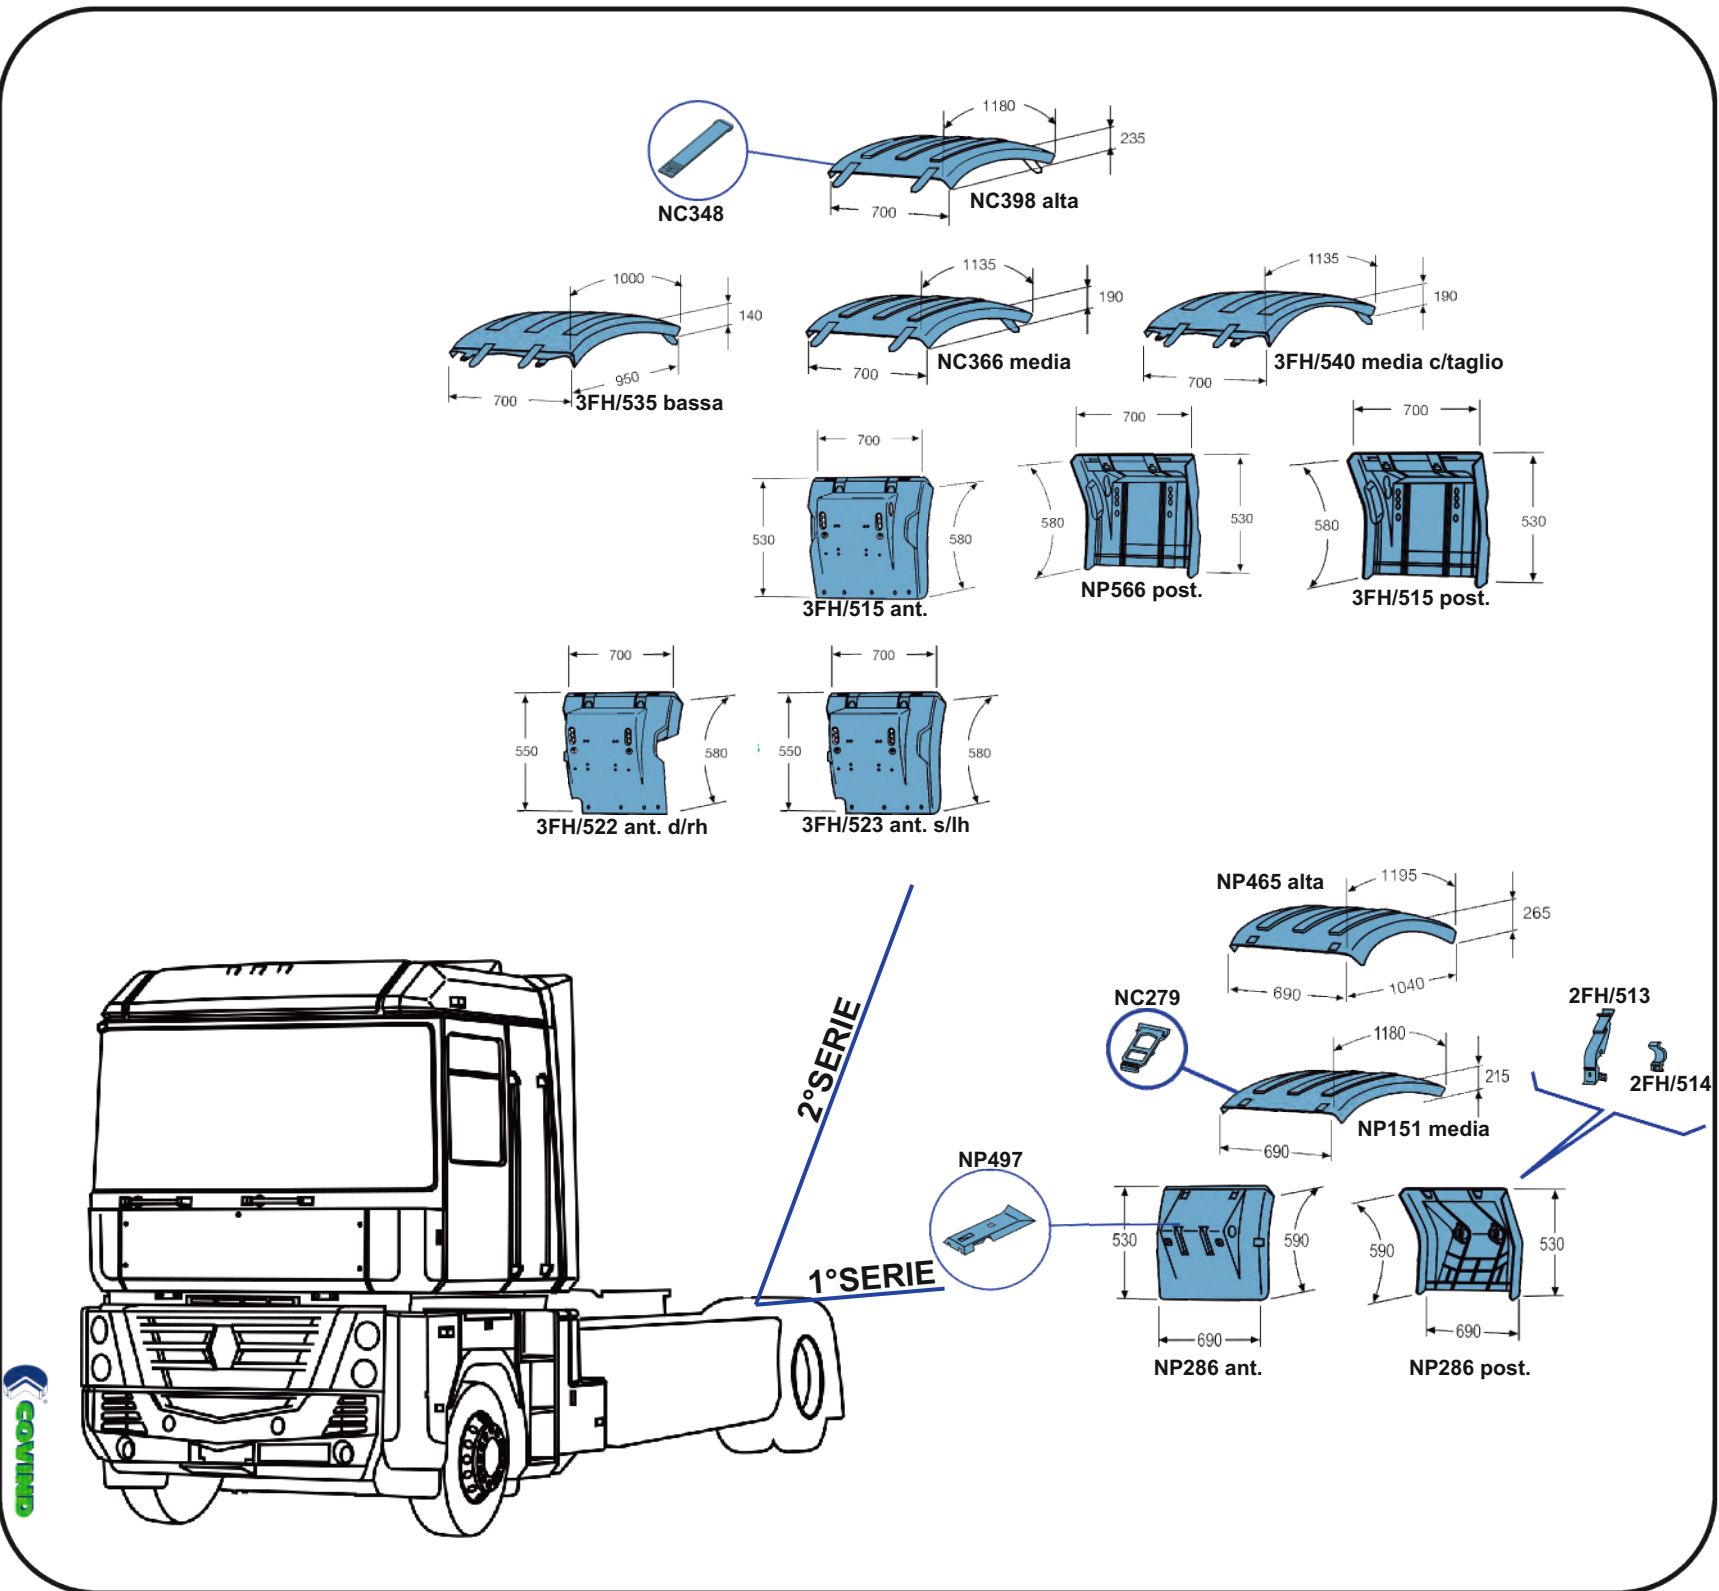

BETA RICAMBI

Tel. 081 8507823 / 8638945 - Fax 081 8500351

RENAULT MAGNUM 2 ^ SERIE