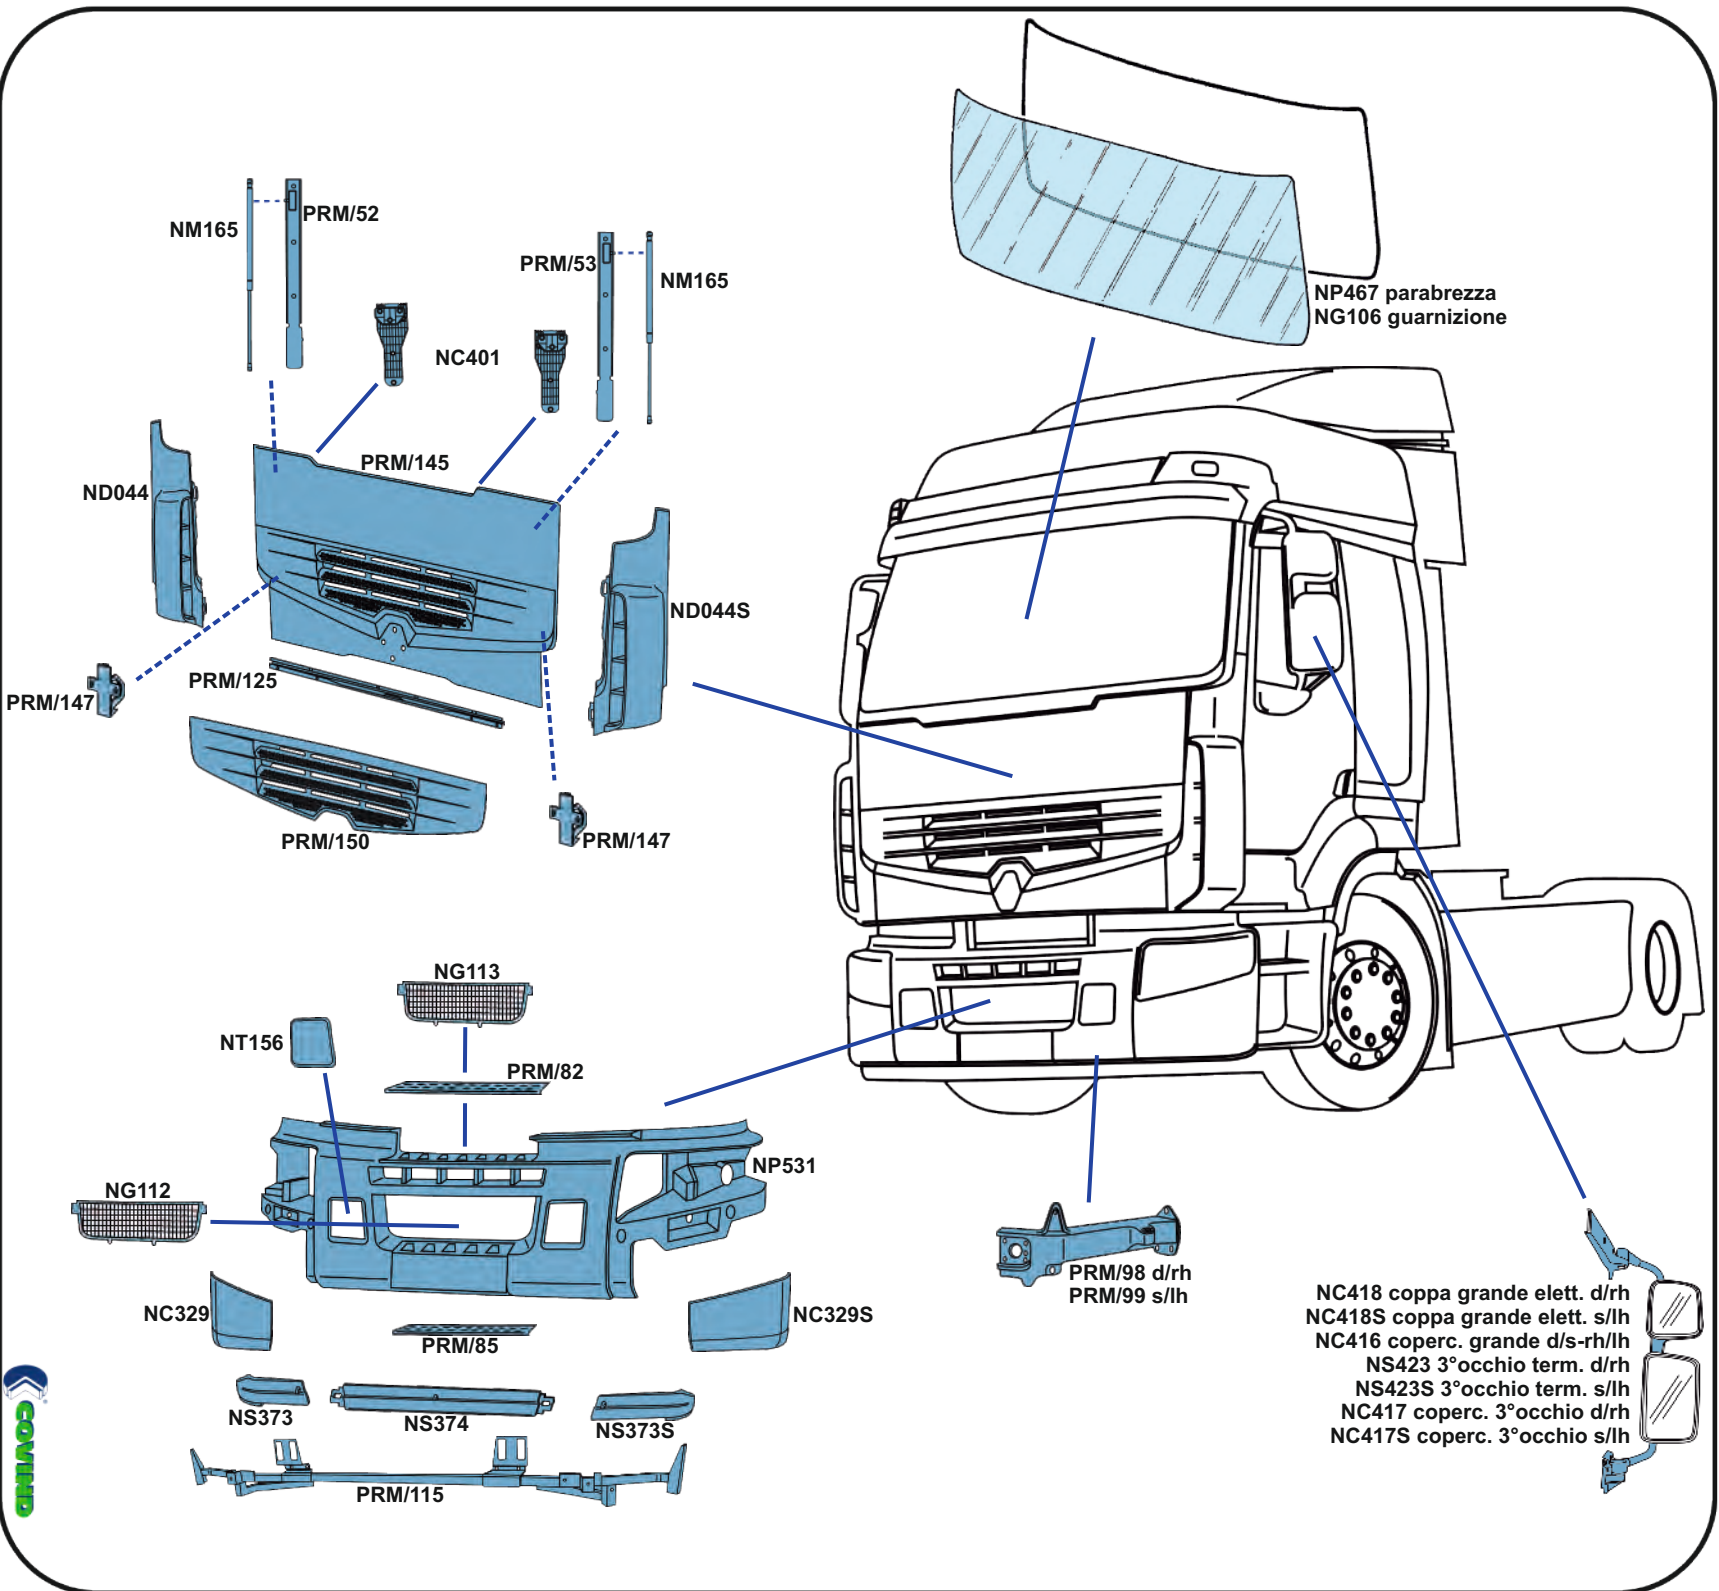

RENAULT MAGNUM 2 ^ SERIE

BETA RICAMBI

Tel. 081 8507823 / 8638945 - Fax 081 8500351

RENAULT MAGNUM 1° SERIE

BETA RICAMBI

Tel. 081 8507823 / 8638945 - Fax 081 8500351

RENAULT NEW PREMIUM

BETA RICAMBI