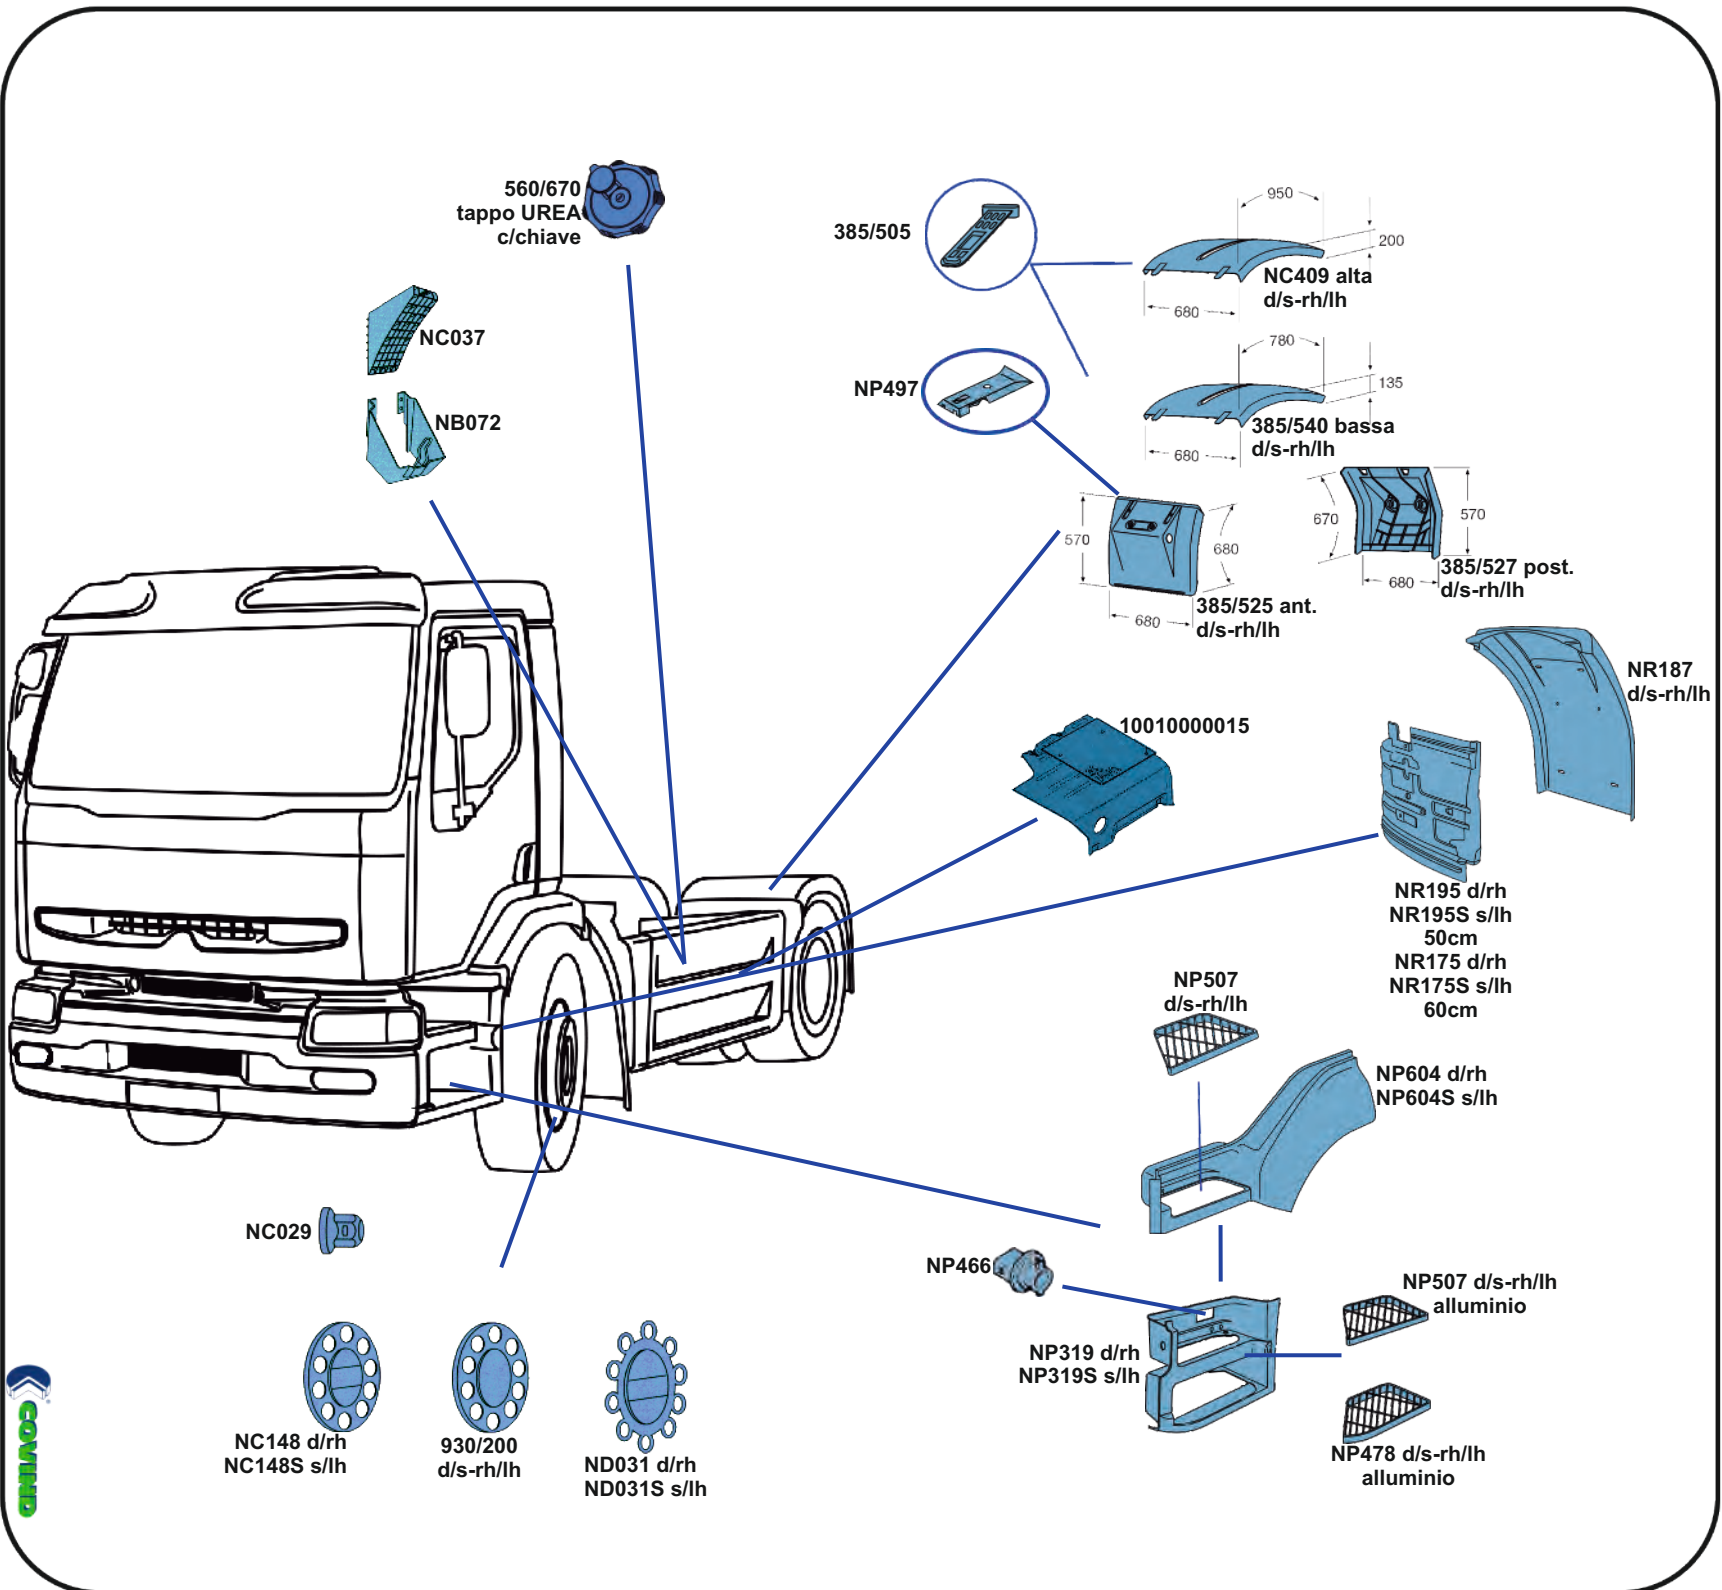

BETA RICAMBI

Tel. 081 8507823 / 8638945 - Fax 081 8500351

RENAULT PREMIUM 1° SERIE

BETA RICAMBI

Tel. 081 8507823 / 8638945 - Fax 081 8500351

RENAULT PREMIUM 1° SERIE

BETA RICAMBI

Tel. 081 8507823 / 8638945 - Fax 081 8500351