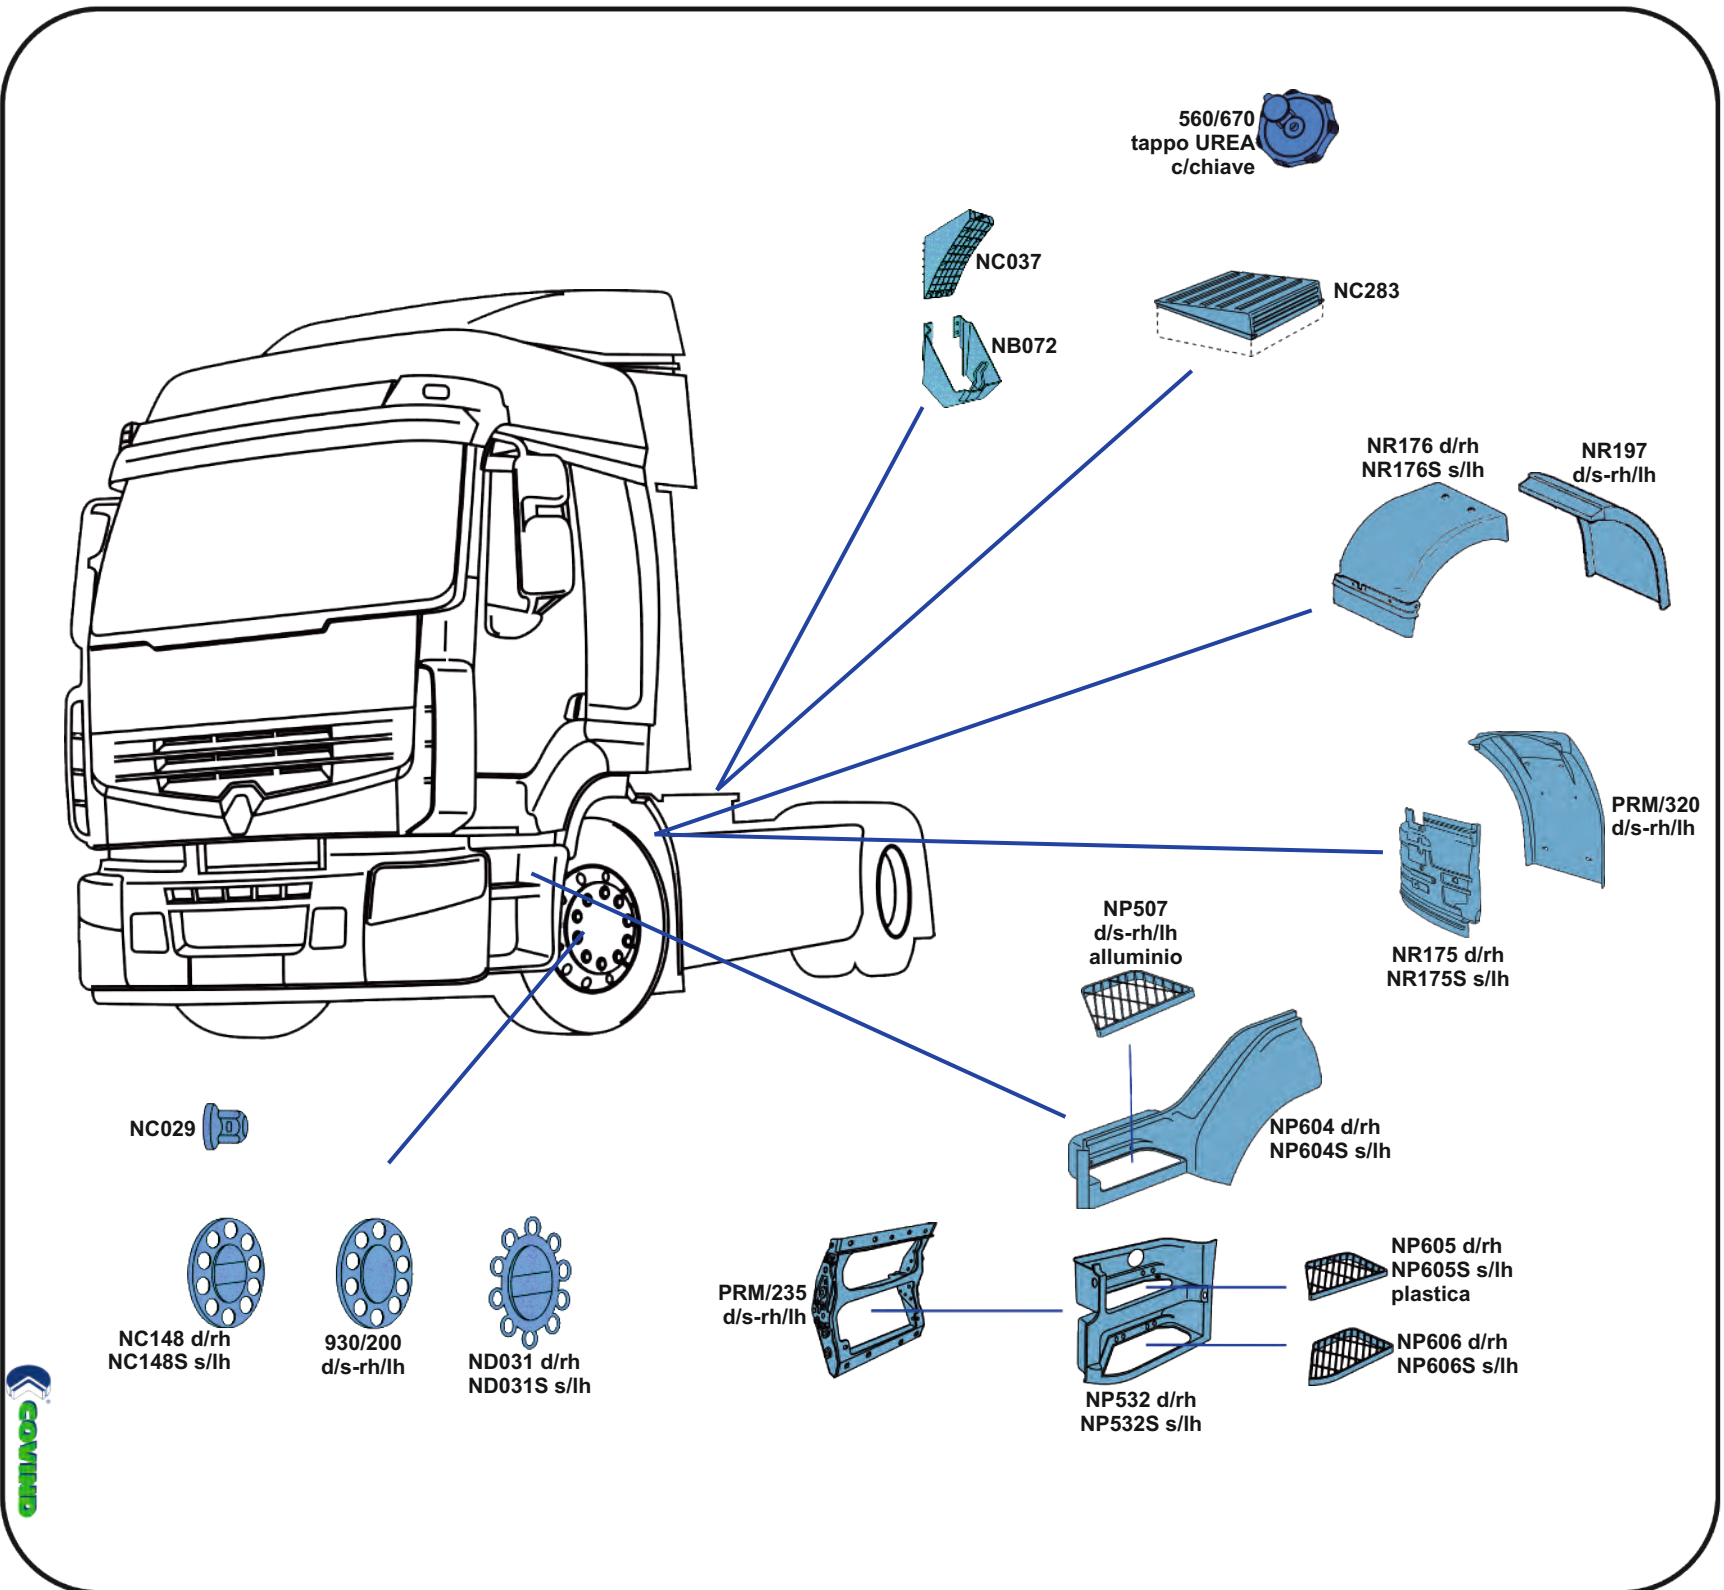

BETA RICAMBI

Tel. 081 8507823 / 8638945 - Fax 081 8500351

RENAULT NEW PREMIUM