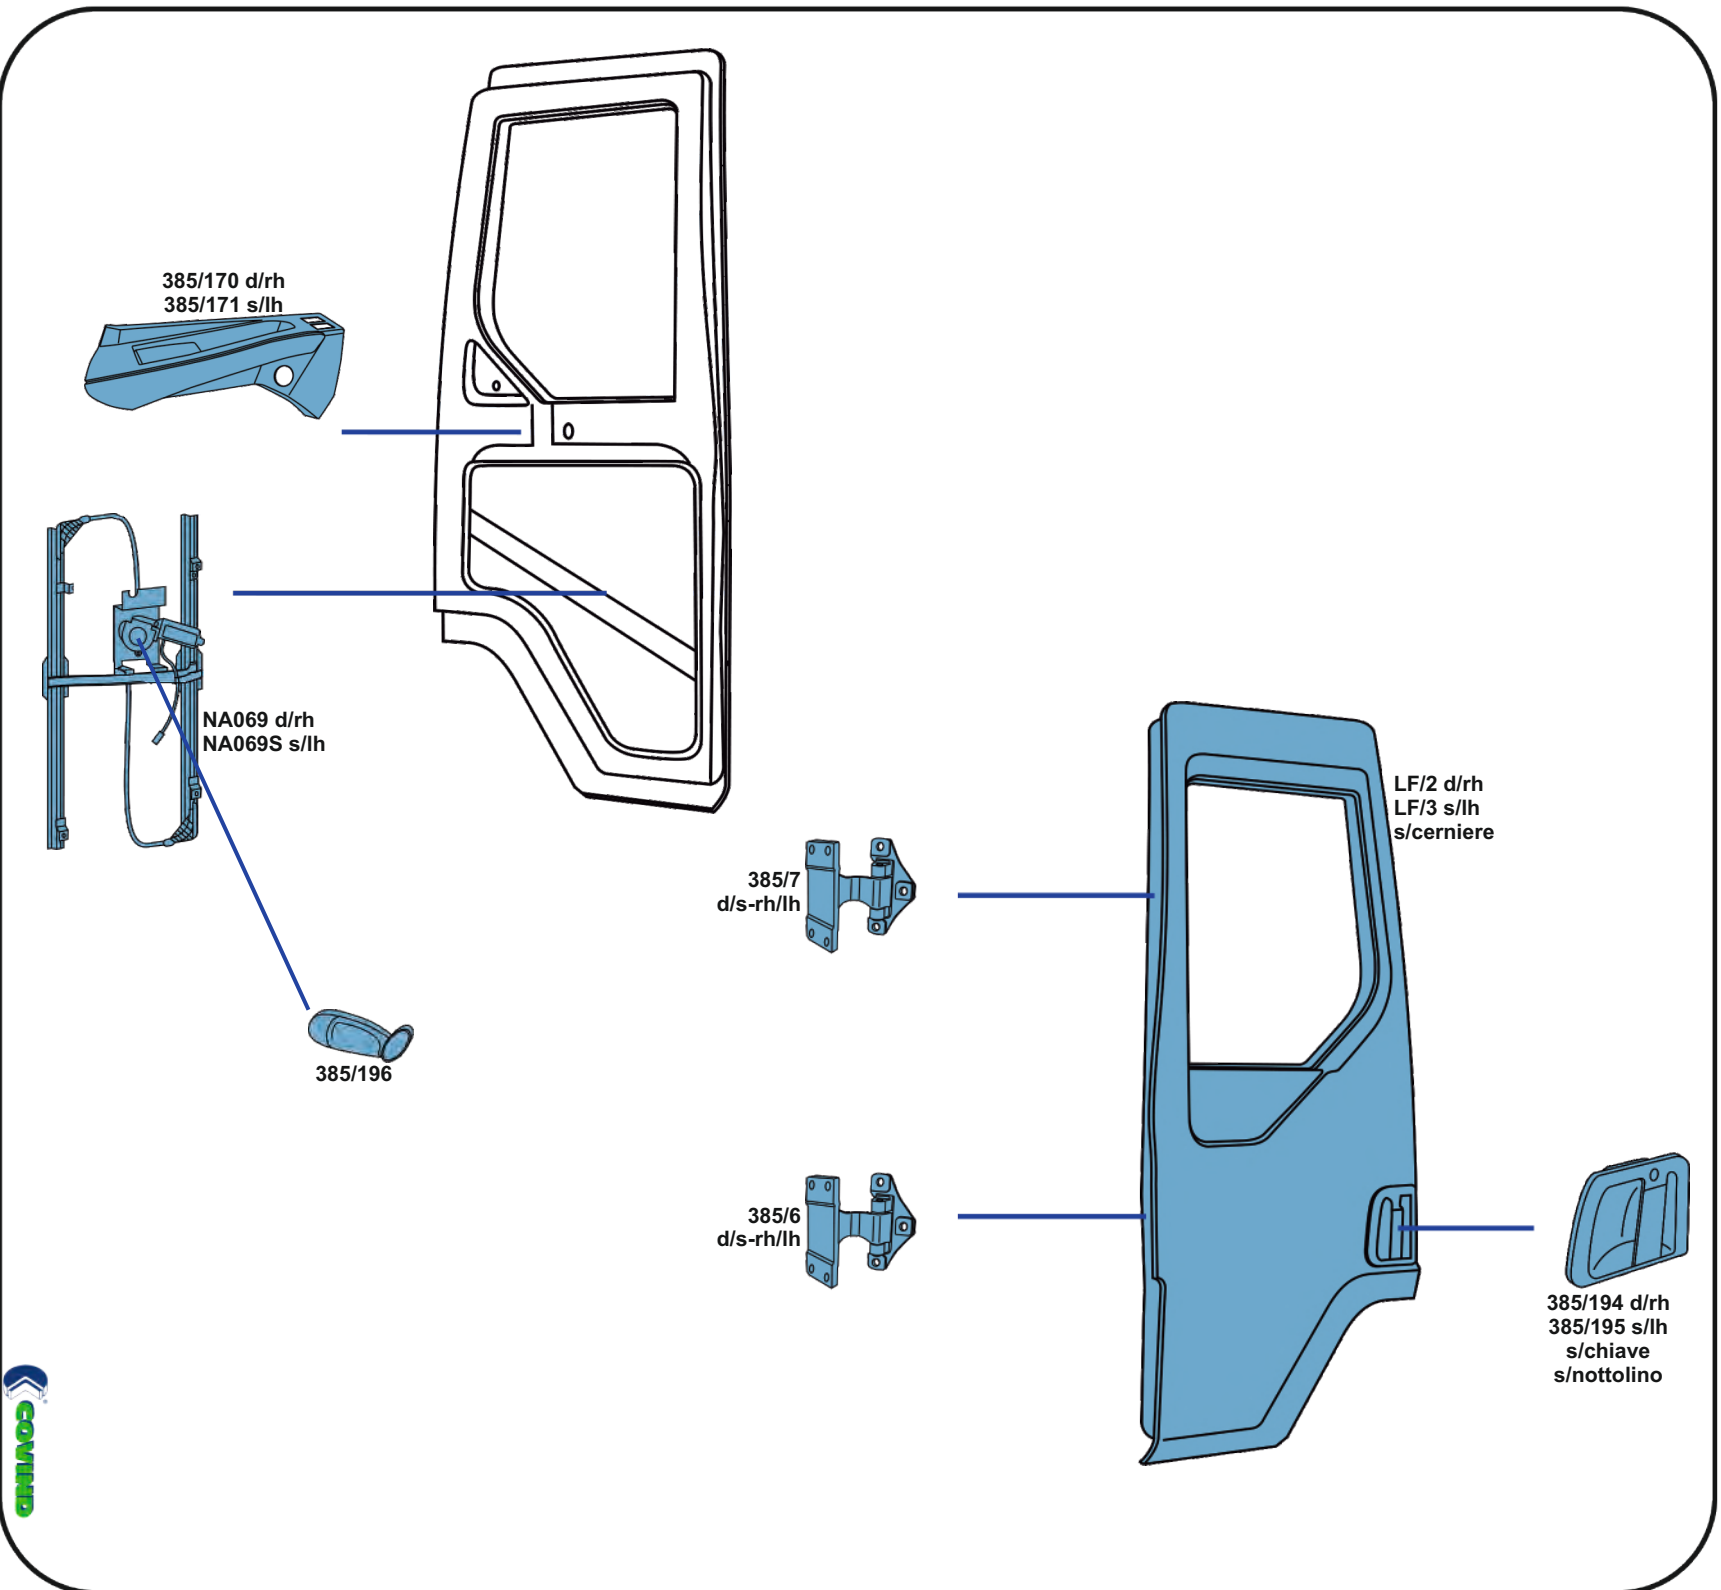

Tel. 081 8507823 / 8638945 - Fax 081 8500351

RENAULT NEW PREMIUM

BETA RICAMBI

Tel. 081 8507823 / 8638945 - Fax 081 8500351

RENAULT NEW PREMIUM

BETA RICAMBI

Tel. 081 8507823 / 8638945 - Fax 081 8500351

RENAULT NEW PREMIUM