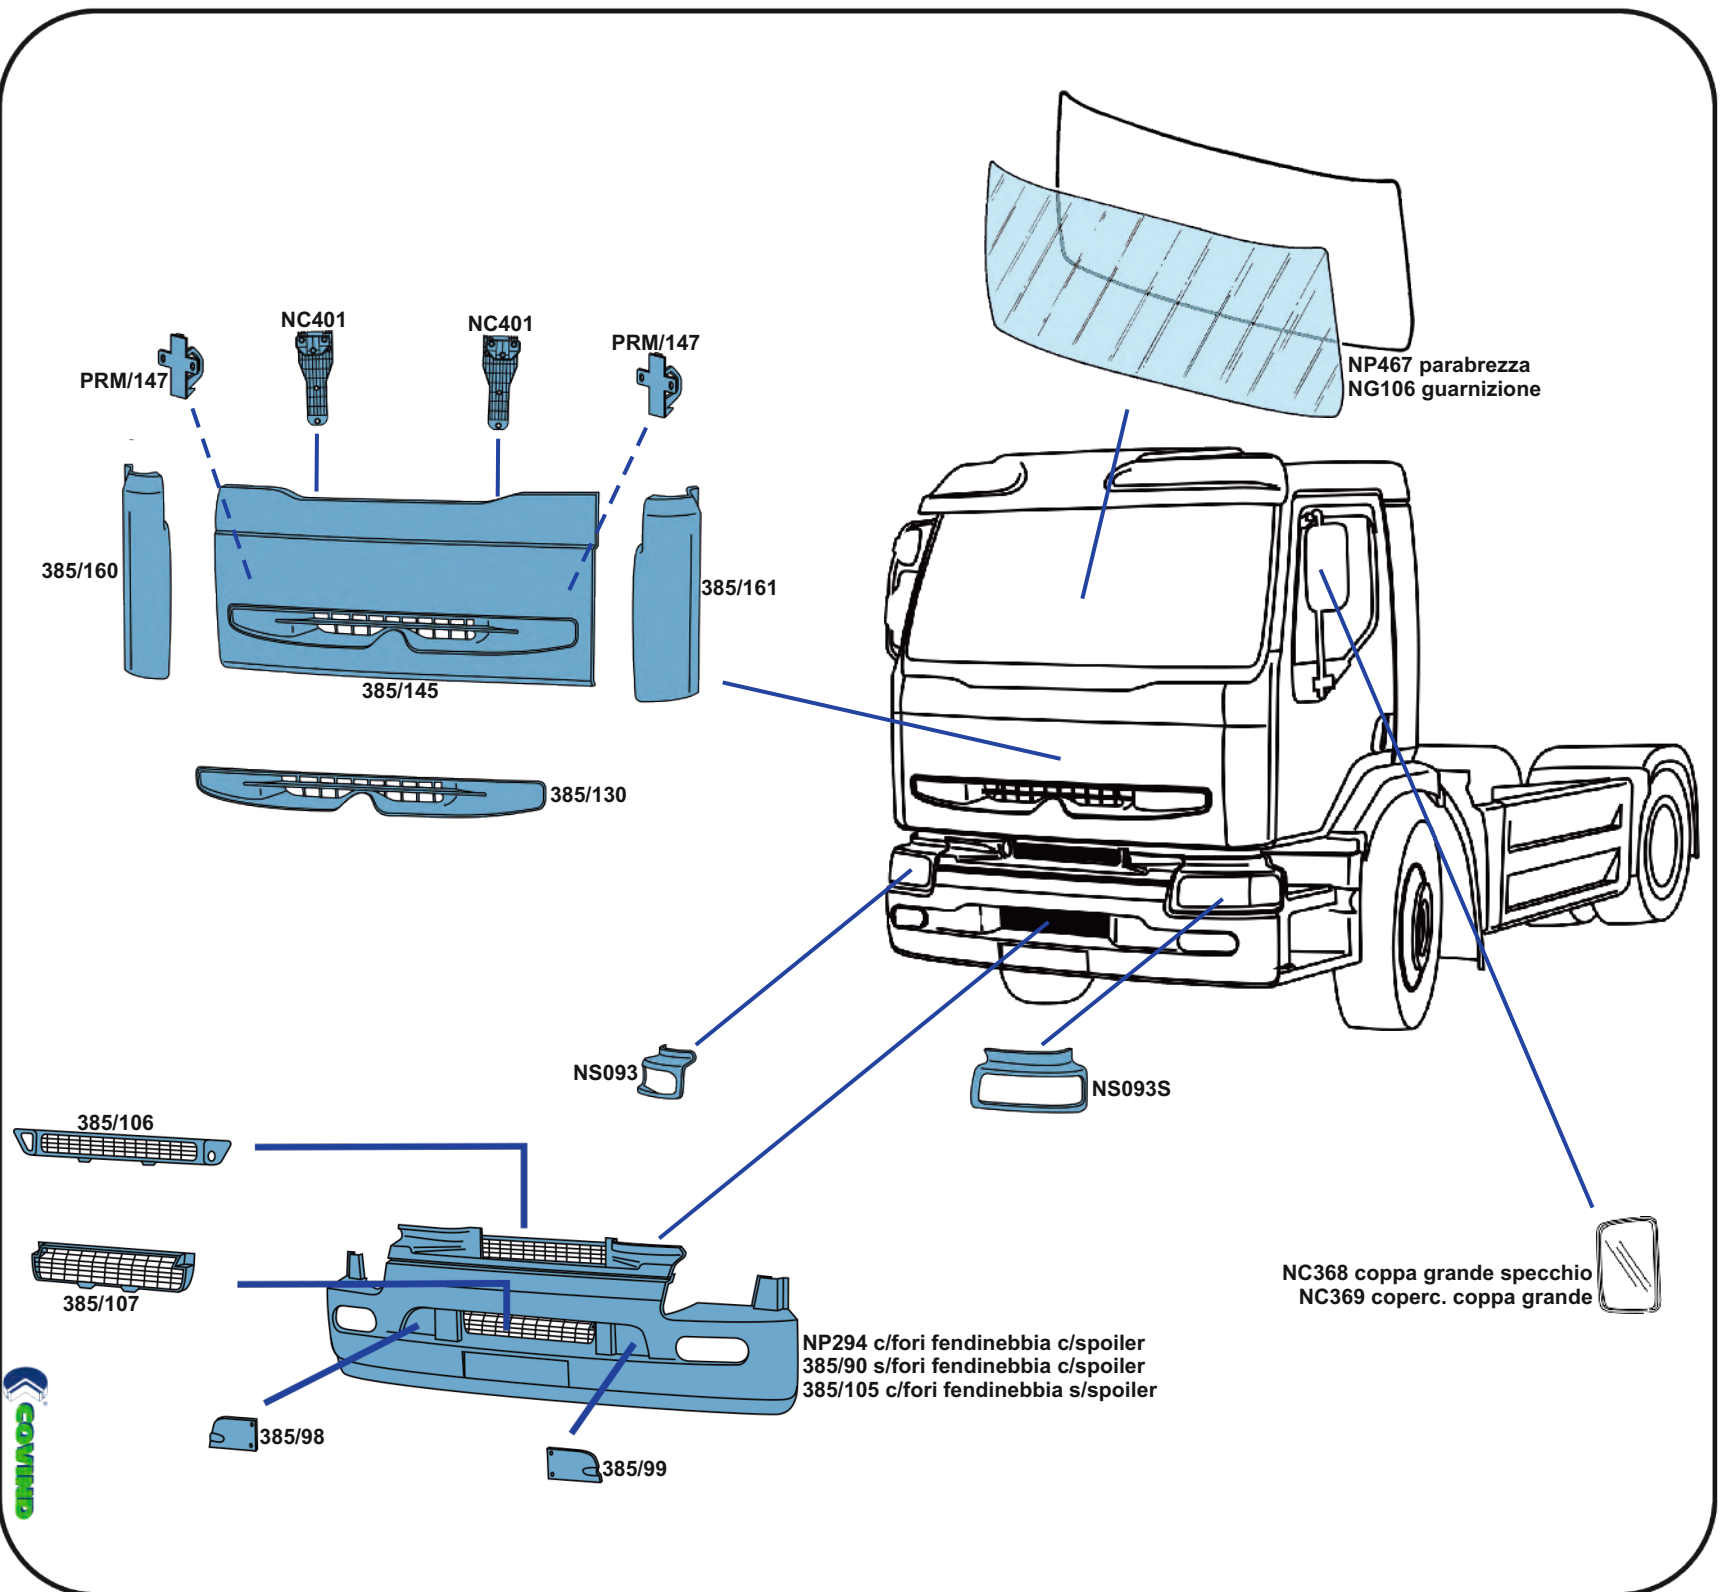

BETA RICAMBI

Tel. 081 8507823 / 8638945 - Fax 081 8500351

RENAULT PREMIUM 1° SERIE