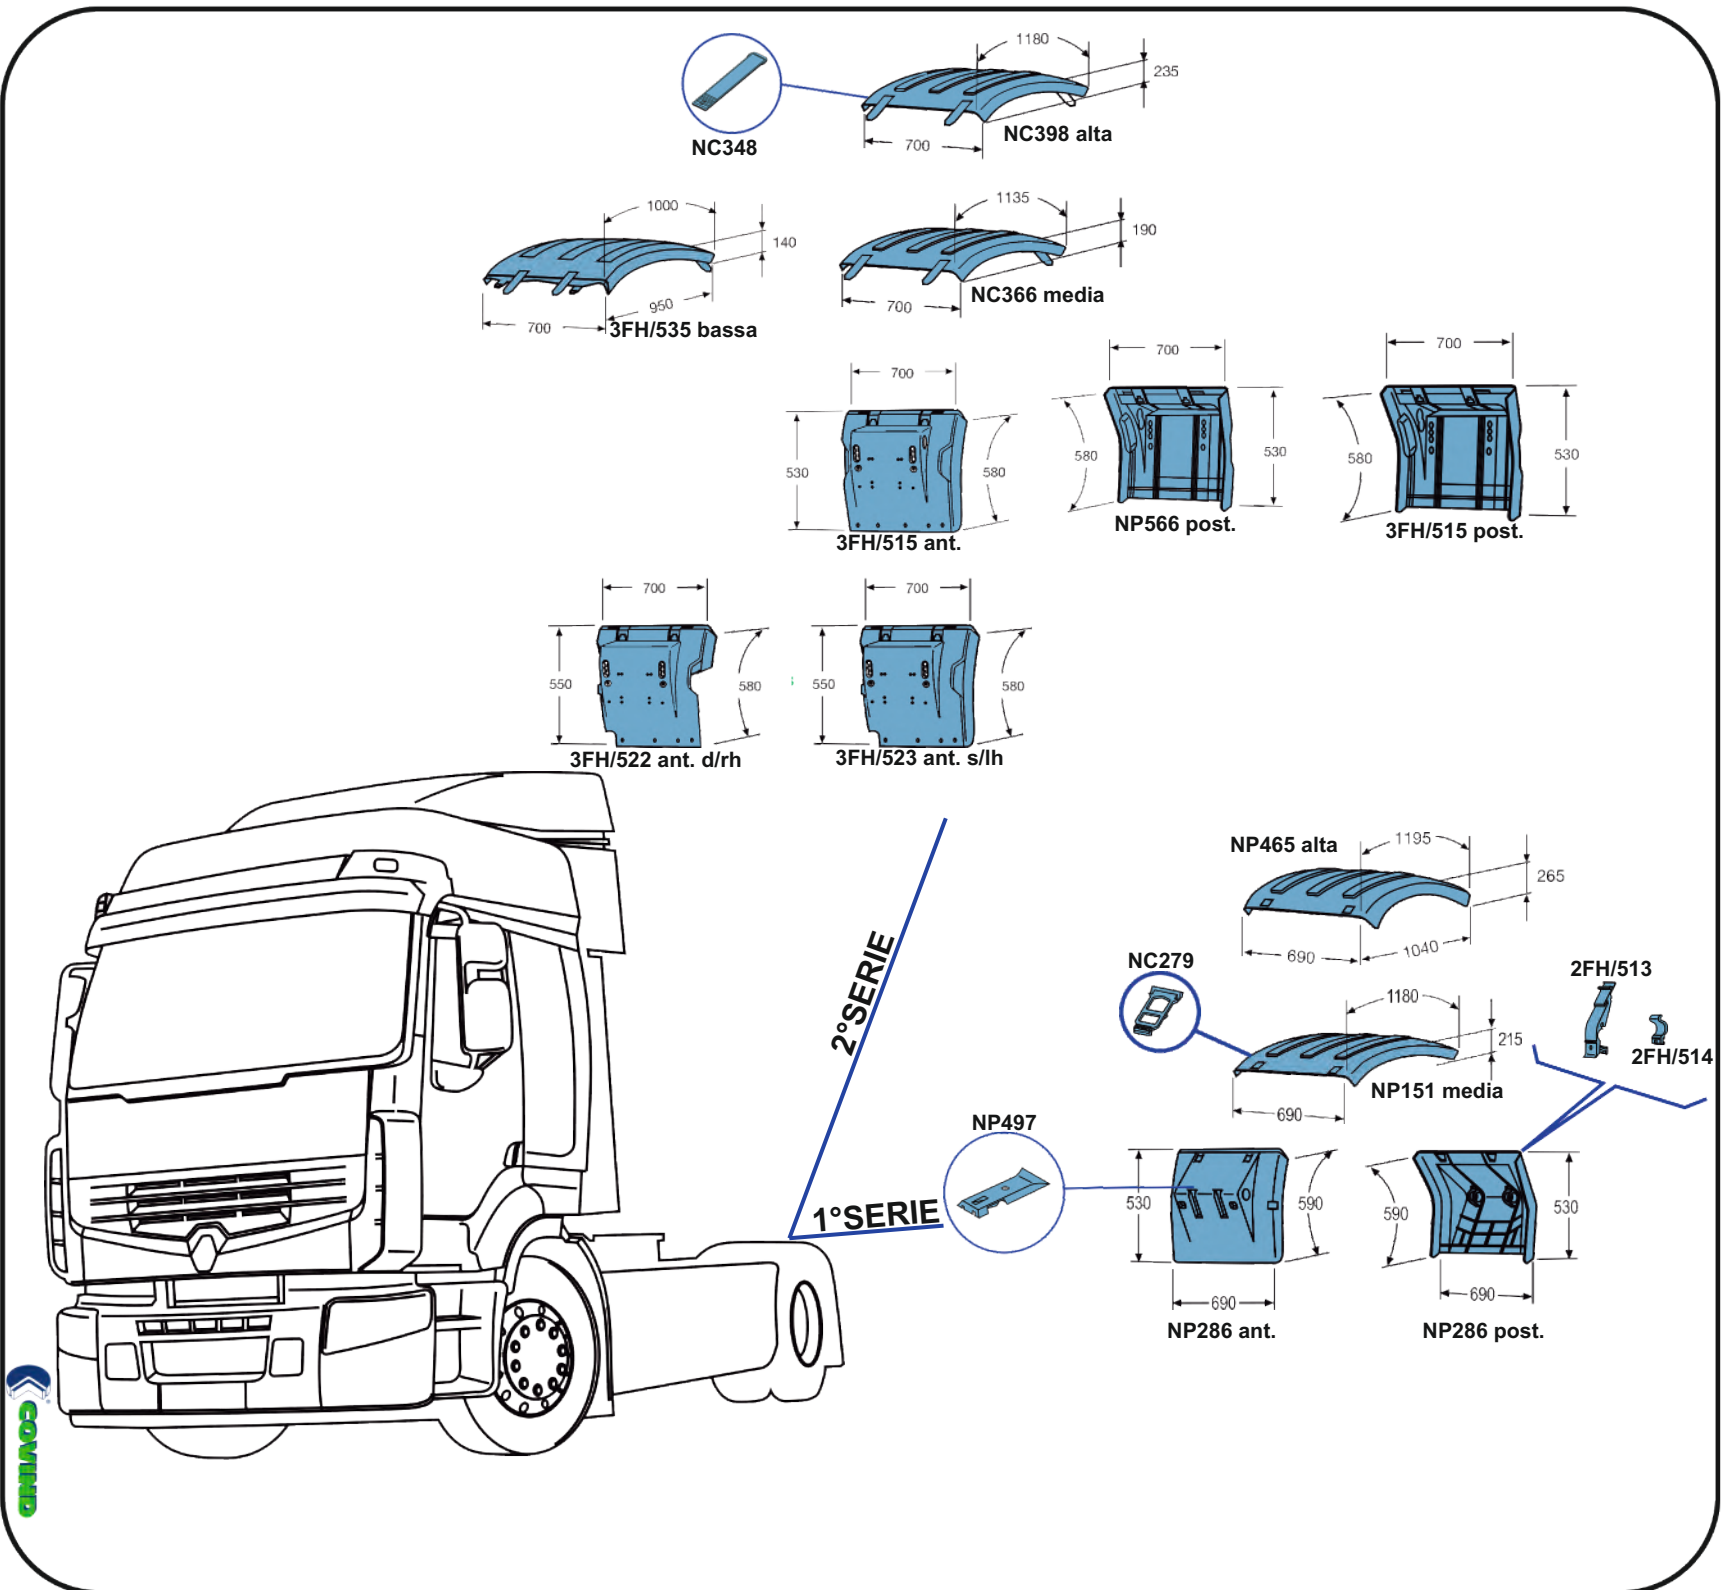

Tel. 081 8507823 / 8638945 - Fax 081 8500351

RENAULT NEW PREMIUM

BETA RICAMBI

Tel. 081 8507823 / 8638945 - Fax 081 8500351

RENAULT NEW PREMIUM

BETA RICAMBI

Tel. 081 8507823 / 8638945 - Fax 081 8500351

RENAULT NEW PREMIUM