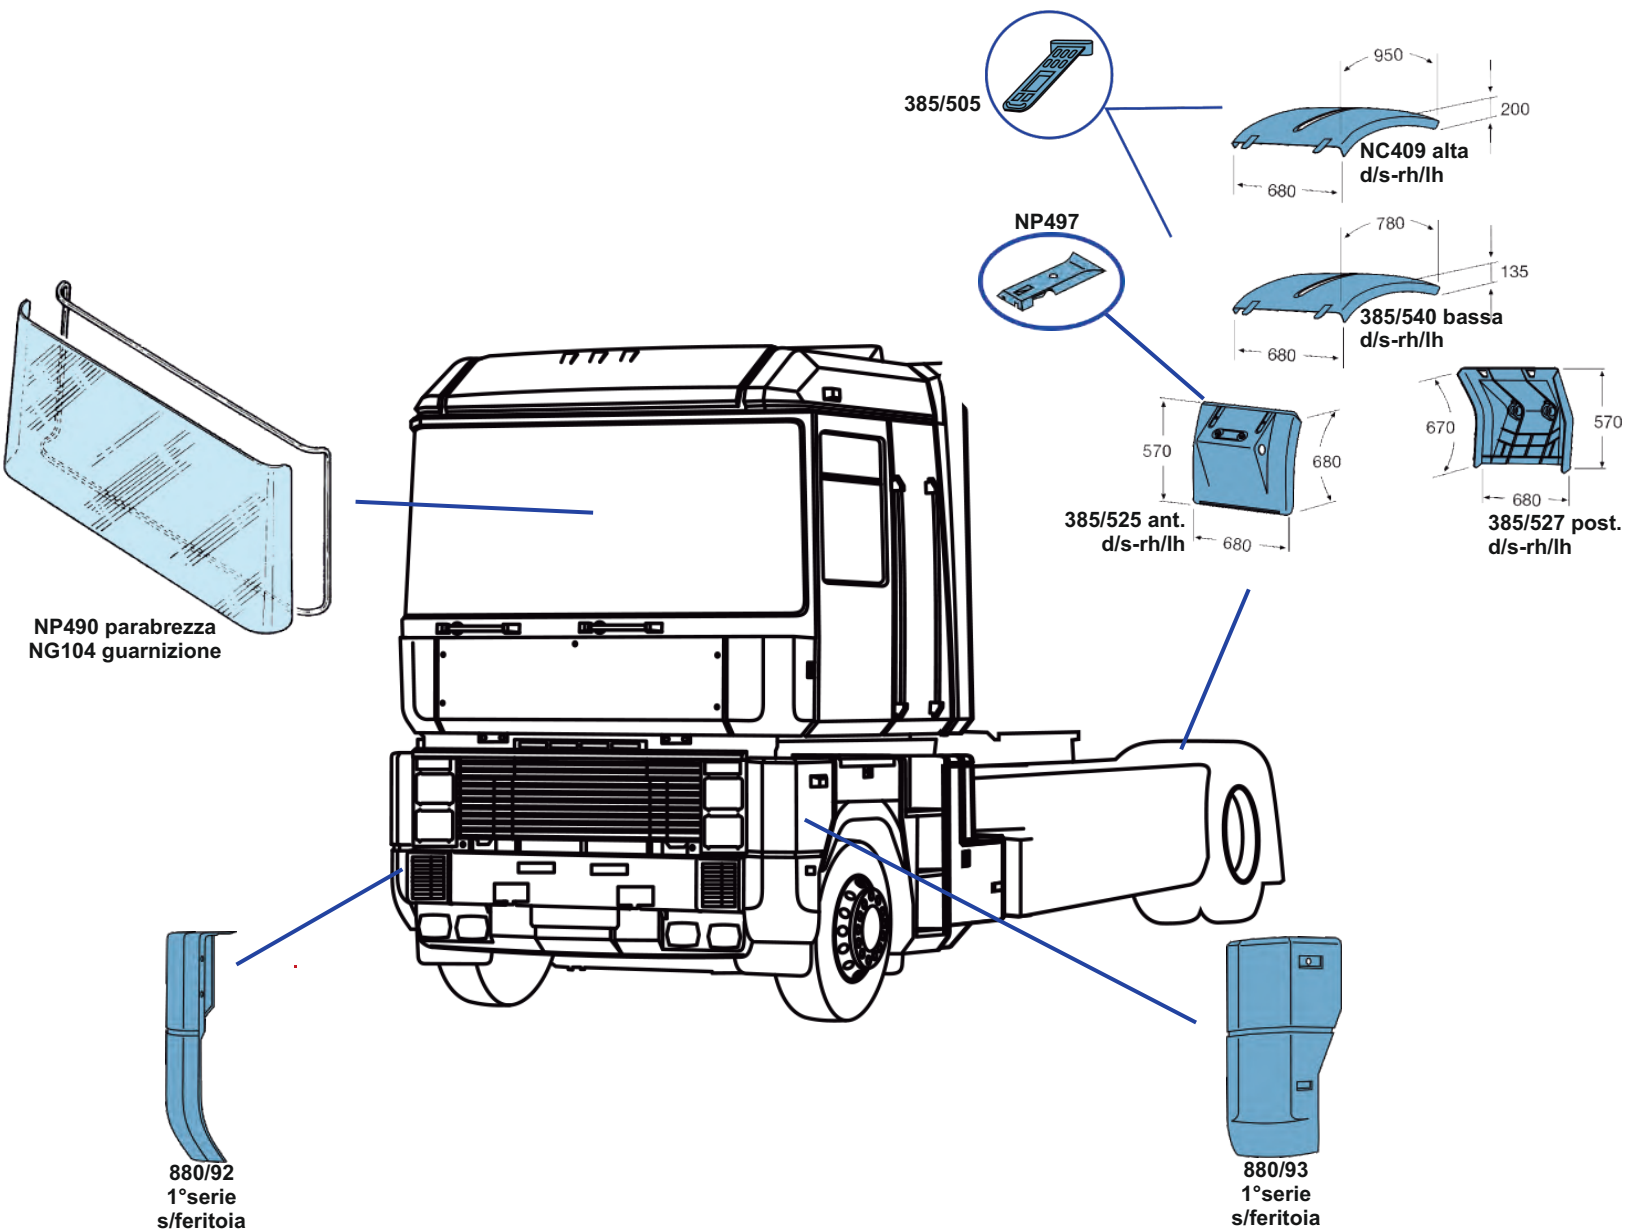

RENAULT MAGNUM 2 ^ SERIE

BETA RICAMBI

Tel. 081 8507823 / 8638945 - Fax 081 8500351

RENAULT MAGNUM 1° SERIE

BETA RICAMBI

Tel. 081 8507823 / 8638945 - Fax 081 8500351

RENAULT NEW PREMIUM

BETA RICAMBI