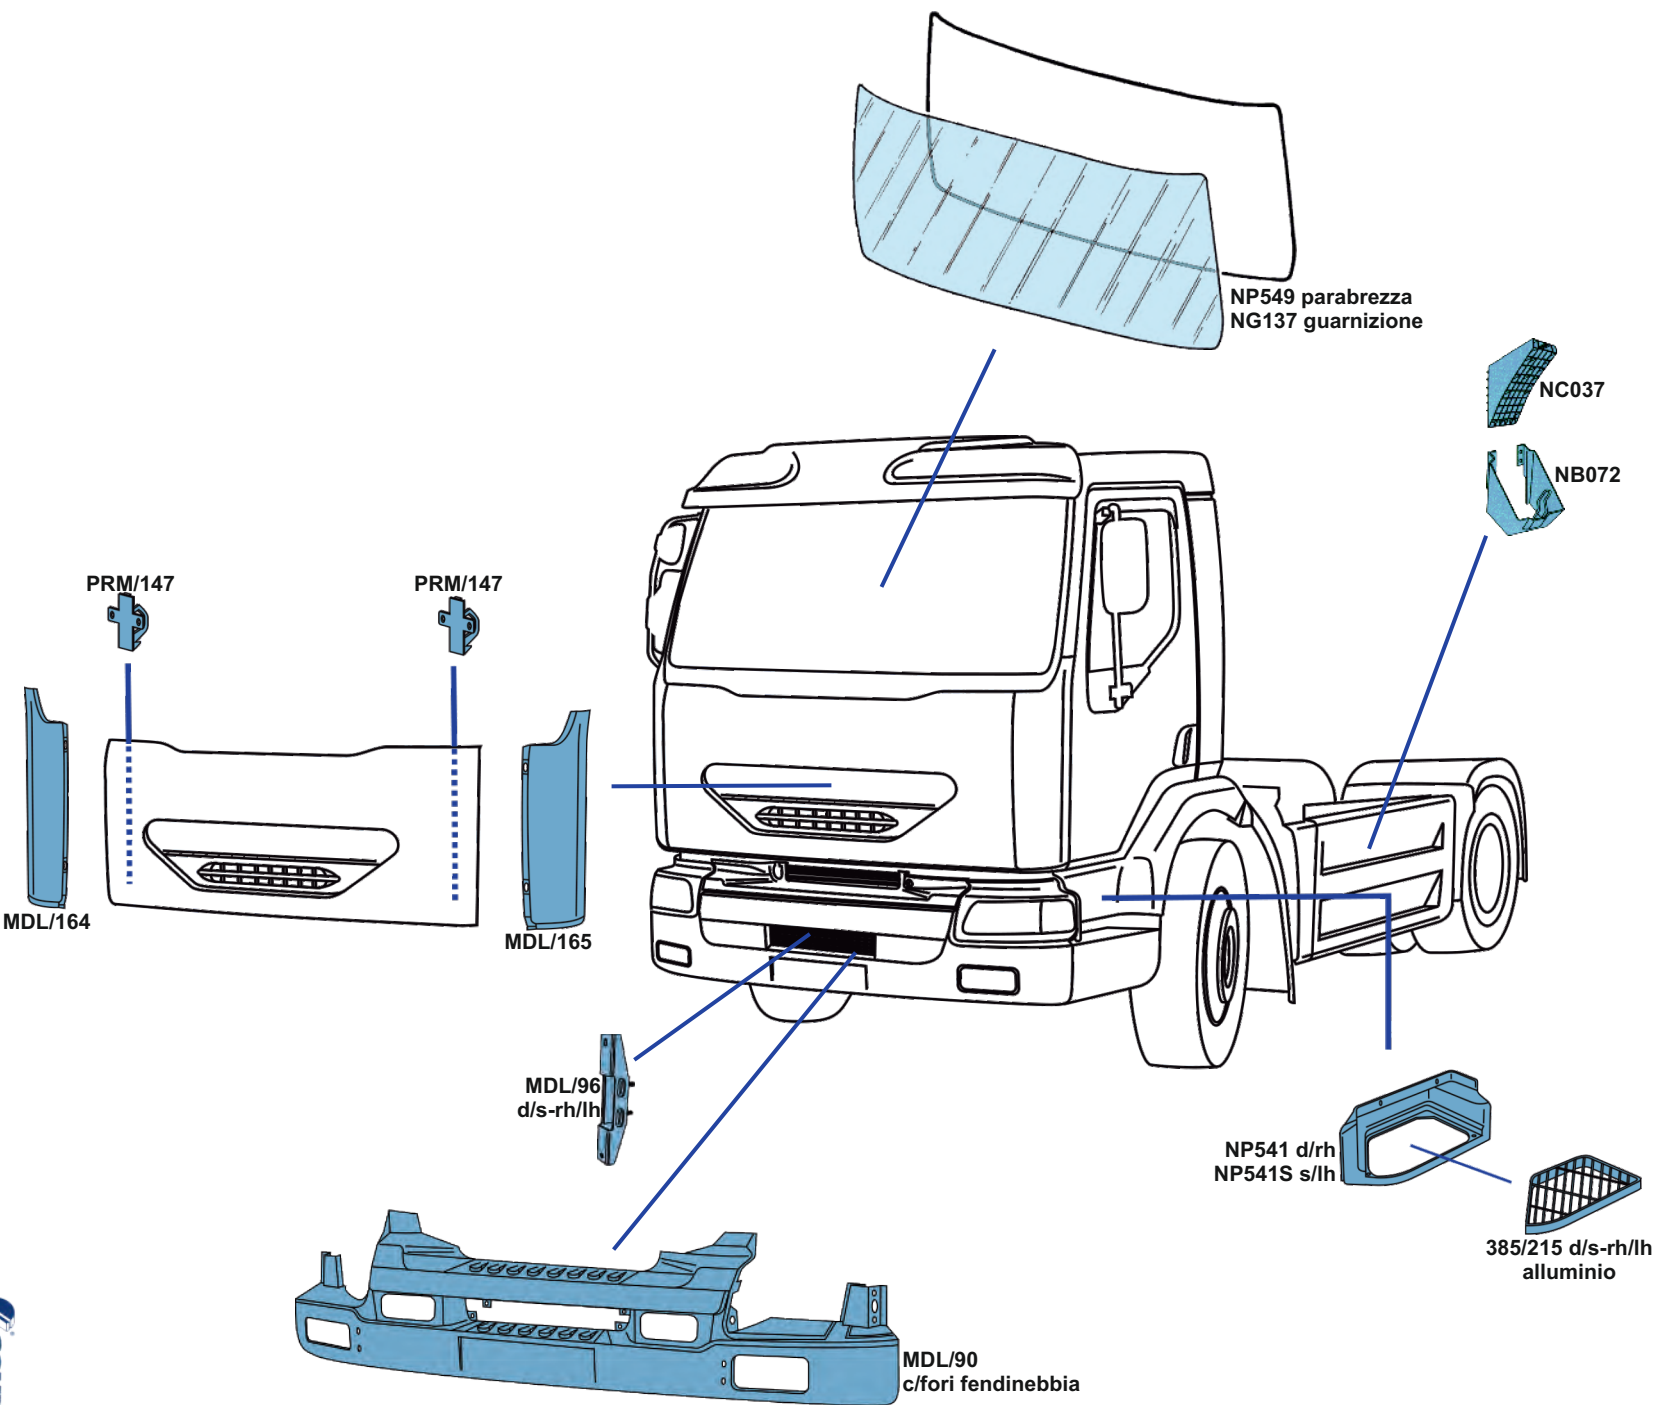

BETA RICAMBI

Tel. 081 8507823 / 8638945 - Fax 081 8500351

RENAULT MIDLUM 1° SERIE