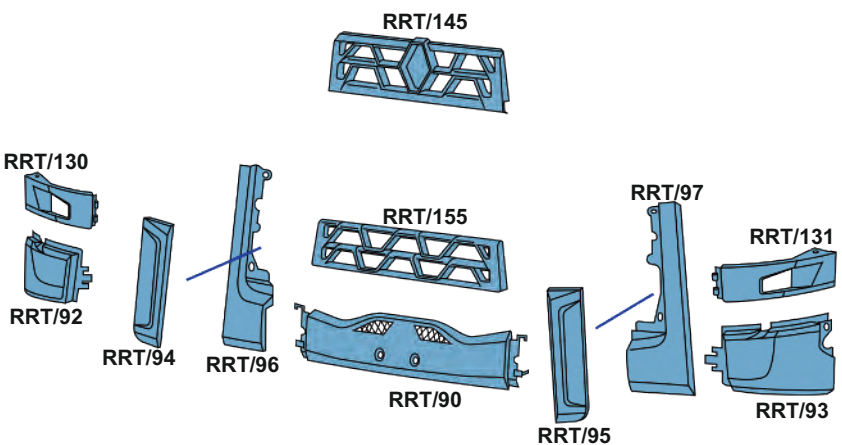

BETA RICAMBI

Tel. 081 8507823 / 8638945 - Fax 081 8500351

RENAULT RANGE T EURO 6

BETA RICAMBI

Tel. 081 8507823 / 8638945 - Fax 081 8500351

RENAULT MAGNUM 2 ^ SERIE

BETA RICAMBI

Tel. 081 8507823 / 8638945 - Fax 081 8500351