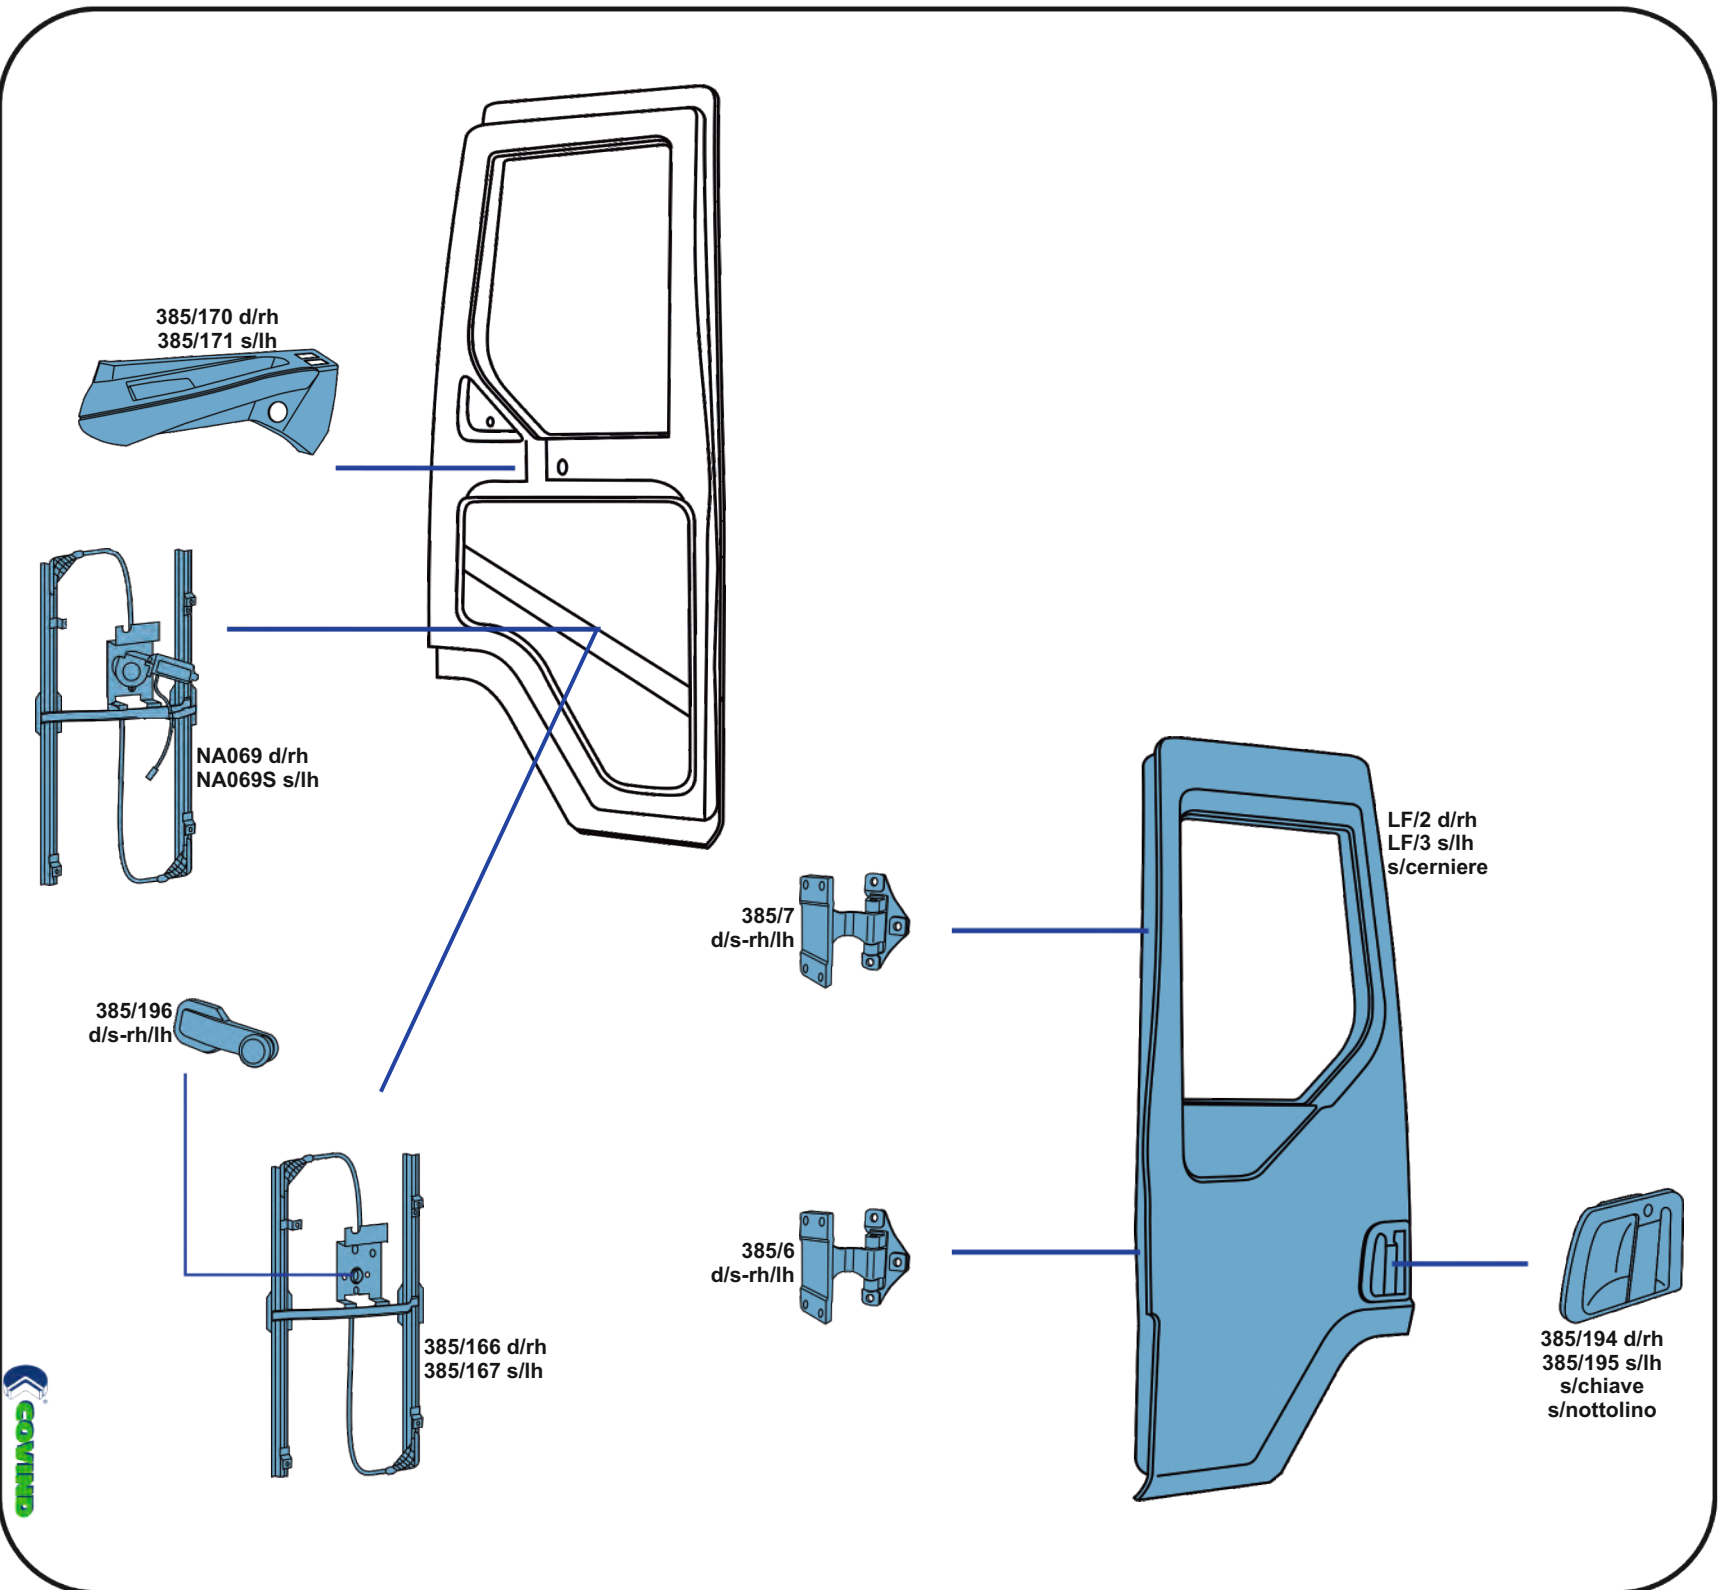

BETA RICAMBI

Tel. 081 8507823 / 8638945 - Fax 081 8500351

RENAULT PREMIUM 1° SERIE