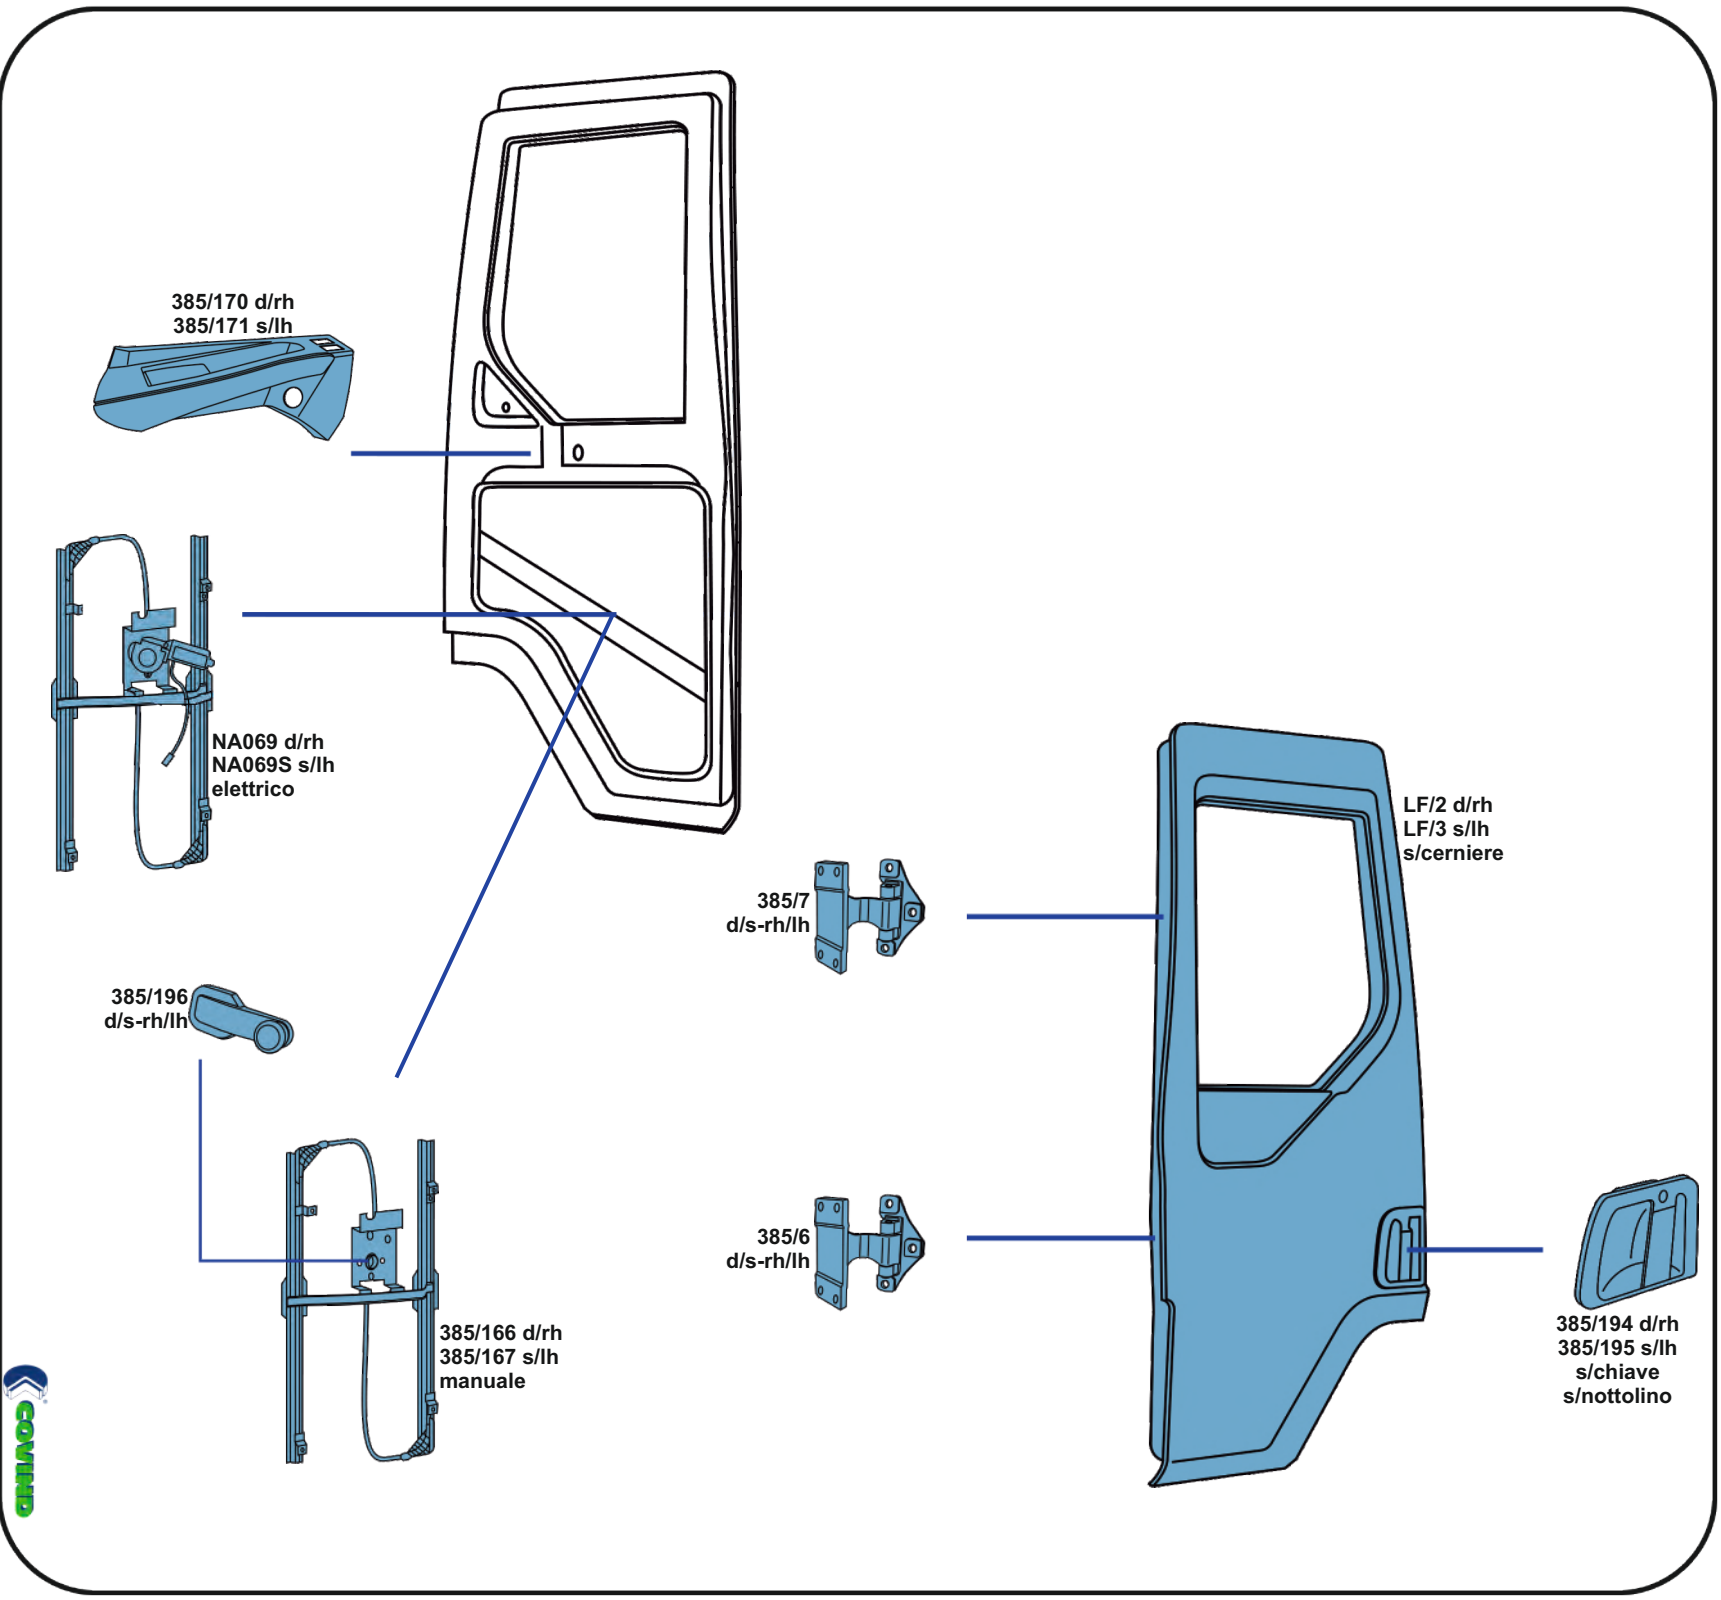

RENAULT PREMIUM 1° SERIE

BETA RICAMBI

Tel. 081 8507823 / 8638945 - Fax 081 8500351

RENAULT MIDLUM 2° SERIE

BETA RICAMBI

Tel. 081 8507823 / 8638945 - Fax 081 8500351

RENAULT MIDLUM 2° SERIE

BETA RICAMBI