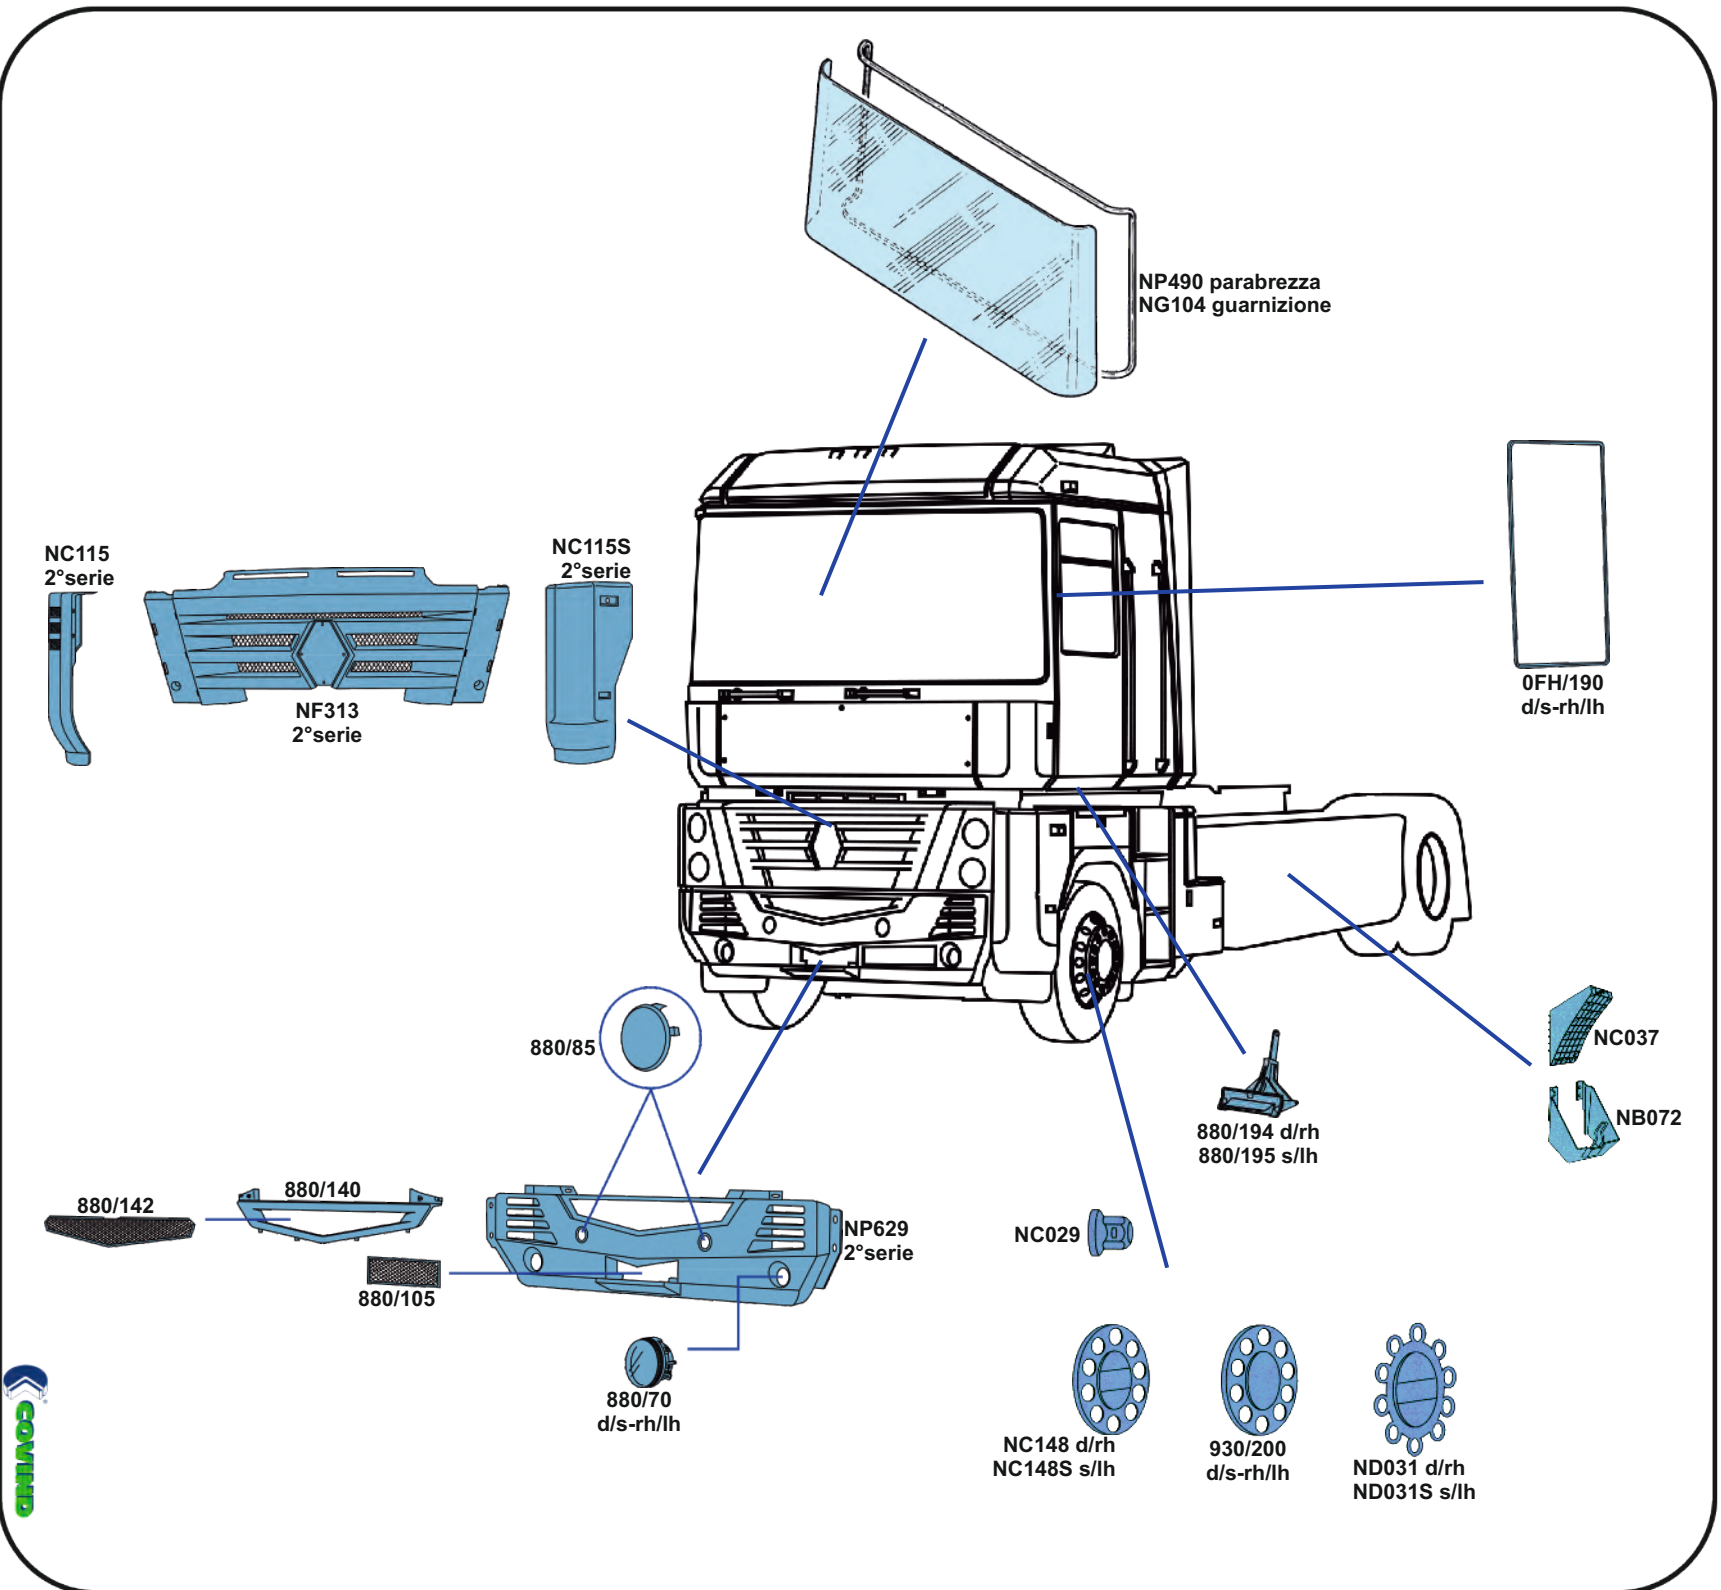

BETA RICAMBI

Tel. 081 8507823 / 8638945 - Fax 081 8500351

RENAULT RANGE T EURO 6

BETA RICAMBI

Tel. 081 8507823 / 8638945 - Fax 081 8500351

RENAULT MAGNUM 2 ^ SERIE

BETA RICAMBI

Tel. 081 8507823 / 8638945 - Fax 081 8500351