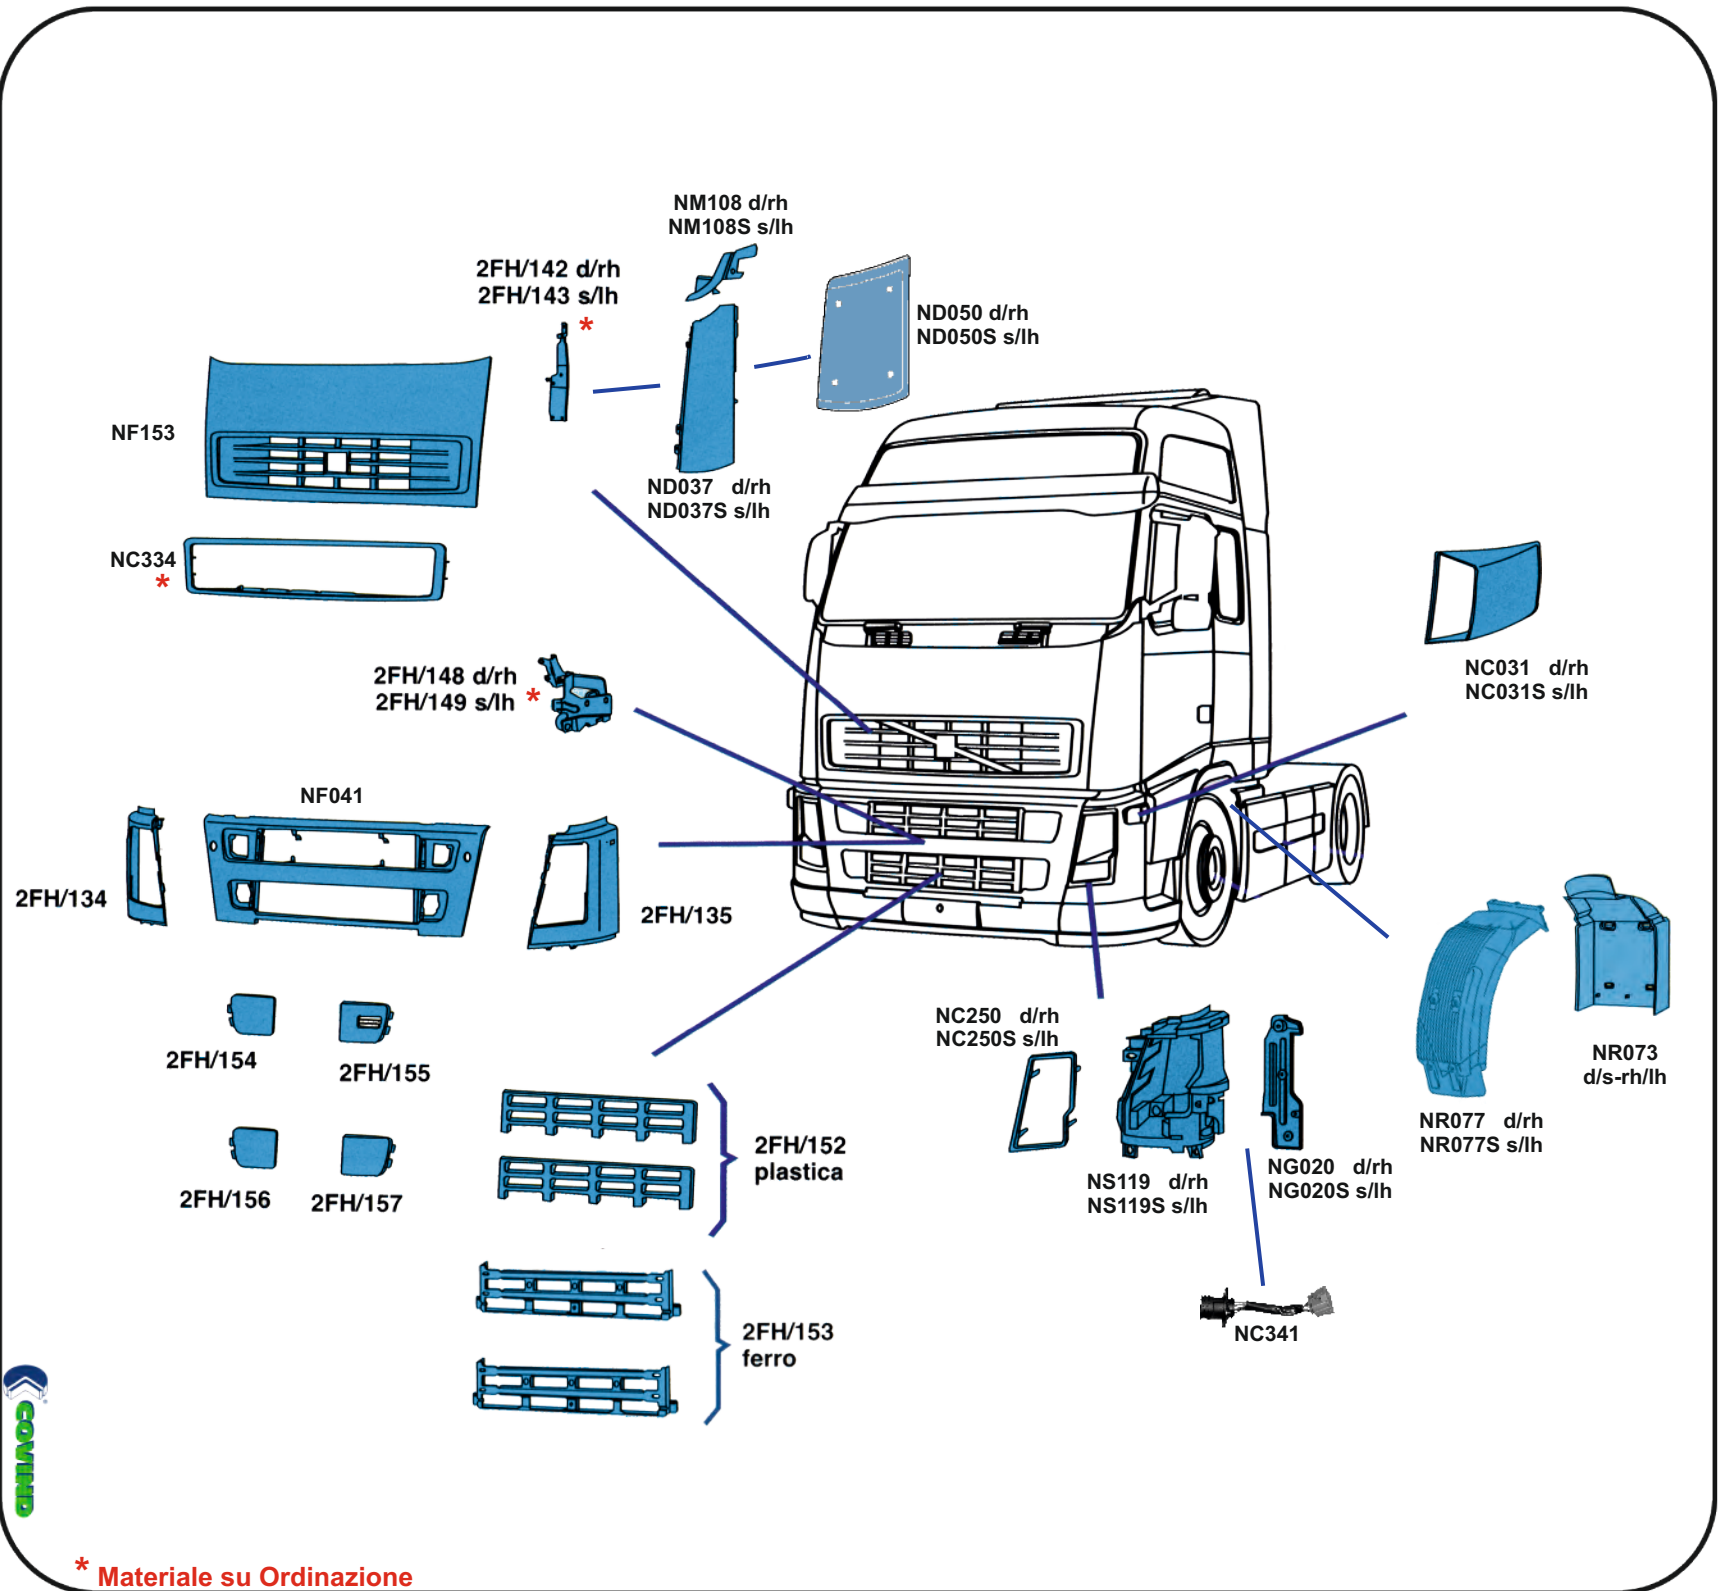

BETA RICAMBI

Tel. 081 8507823 / 8638945 - Fax 081 8500351

VOLVO FH 2 ^ SERIE

* Materiale su Ordinanza