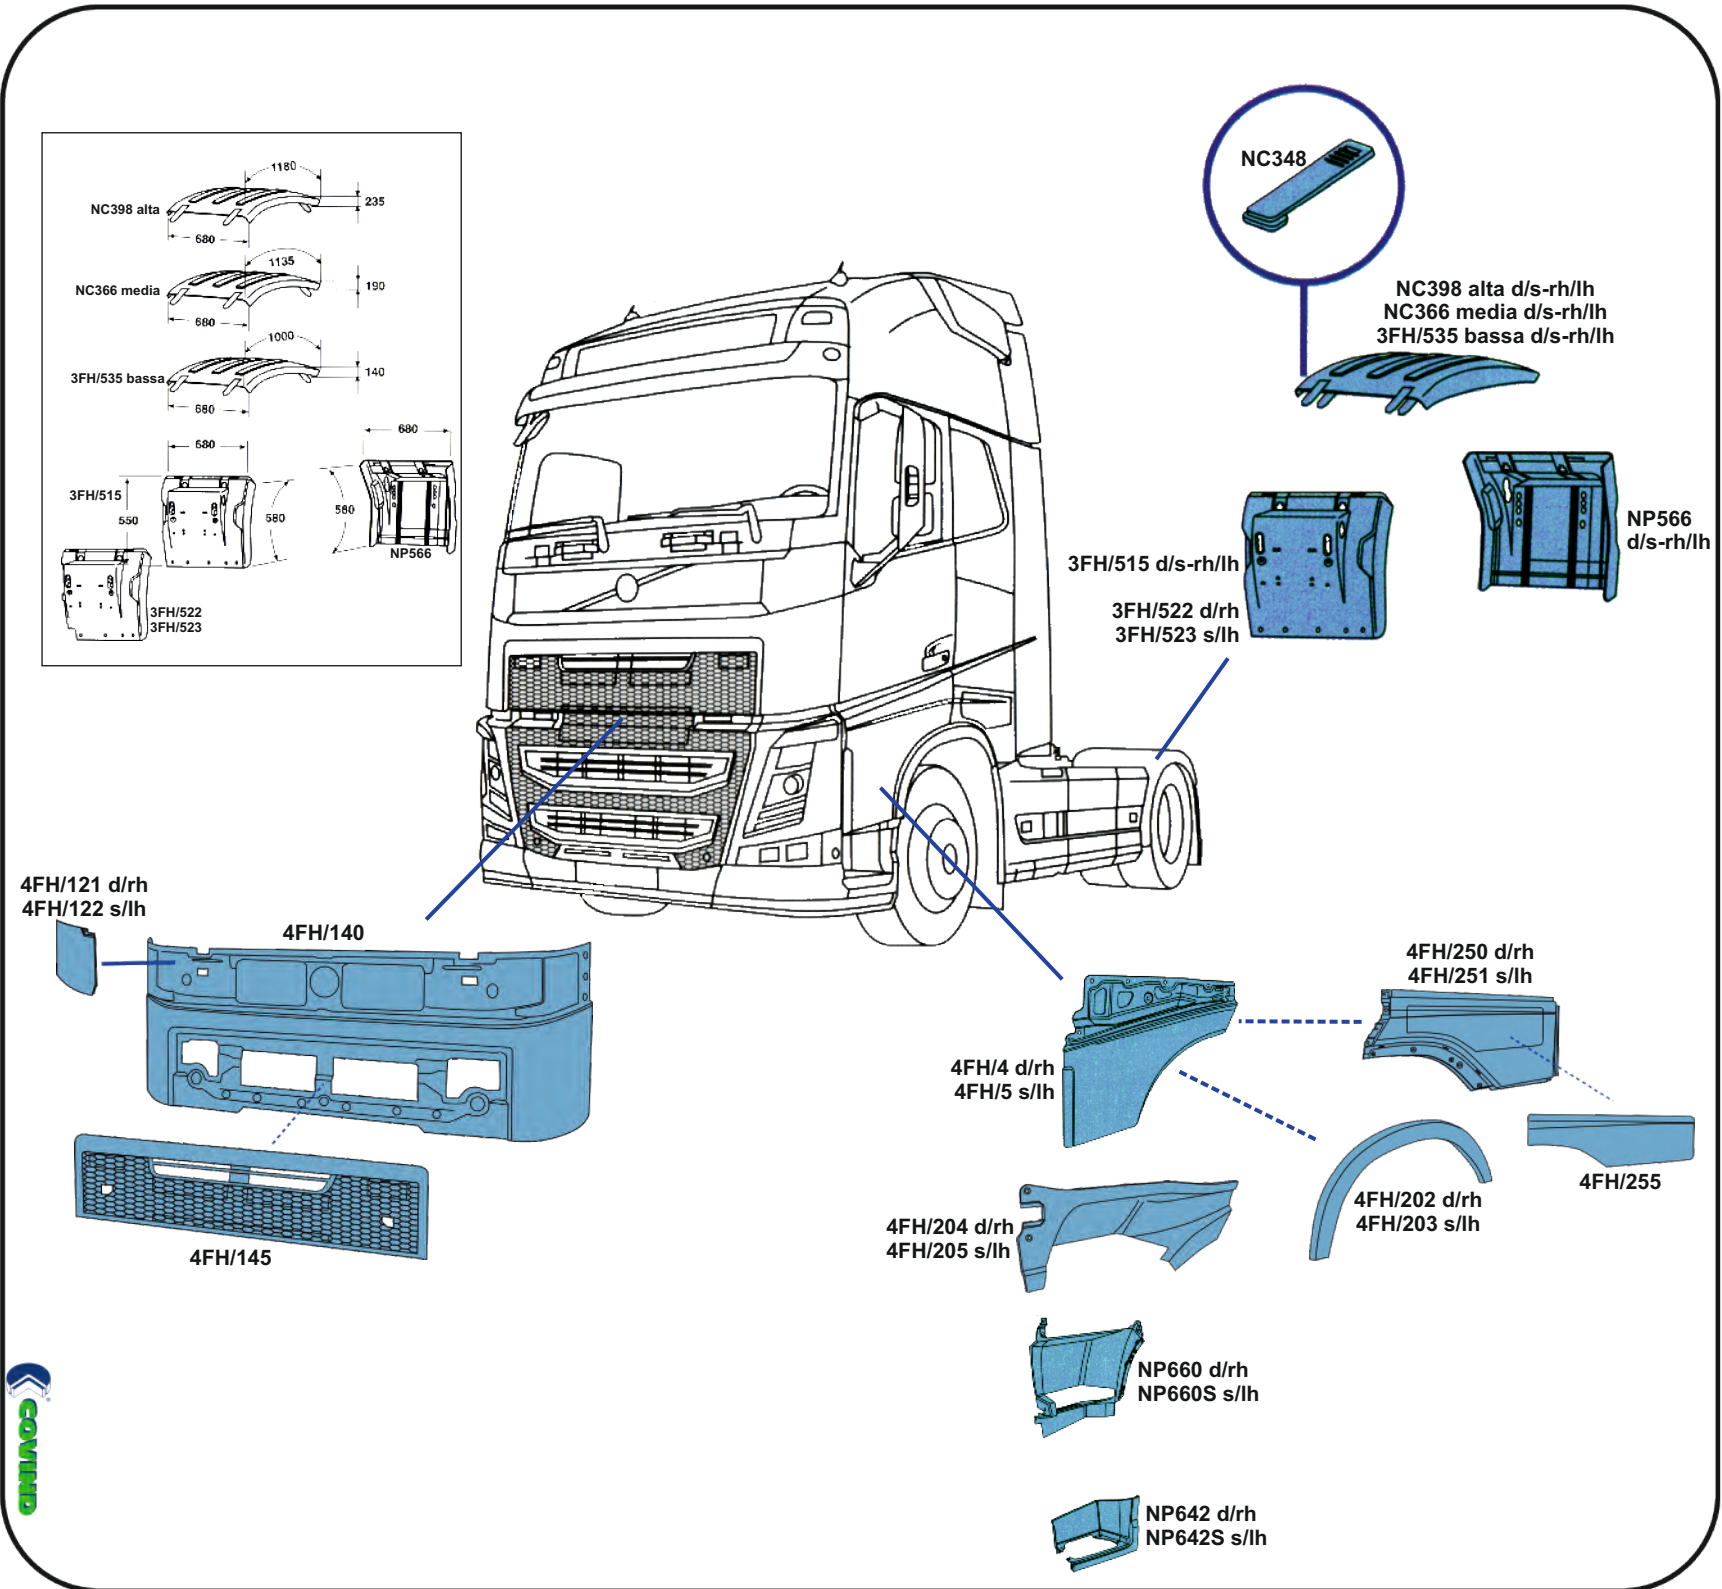

BETA RICAMBI

Tel. 081 8507823 / 8638945 - Fax 081 8500351

VOLVO FH 13 4 ^ SERIE

BETA RICAMBI

Tel. 081 8507823 / 8638945 - Fax 081 8500351

VOLVO FH 13 4 ^ SERIE

BETA RICAMBI

Tel. 081 8507823 / 8638945 - Fax 081 8500351