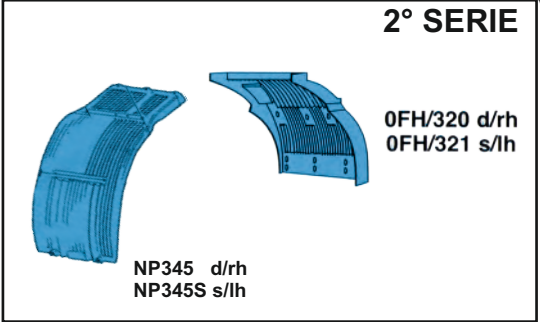

Tel. 081 8507823 / 8638945 - Fax 081 8500351

VOLVO FH12 - FH16 1^ SERIE

BETA RICAMBI

Tel. 081 8507823 / 8638945 - Fax 081 8500351

VOLVO FH12 - FH16 1^ SERIE

2° SERIE

1° SERIE

* Materiale su Ordinanza