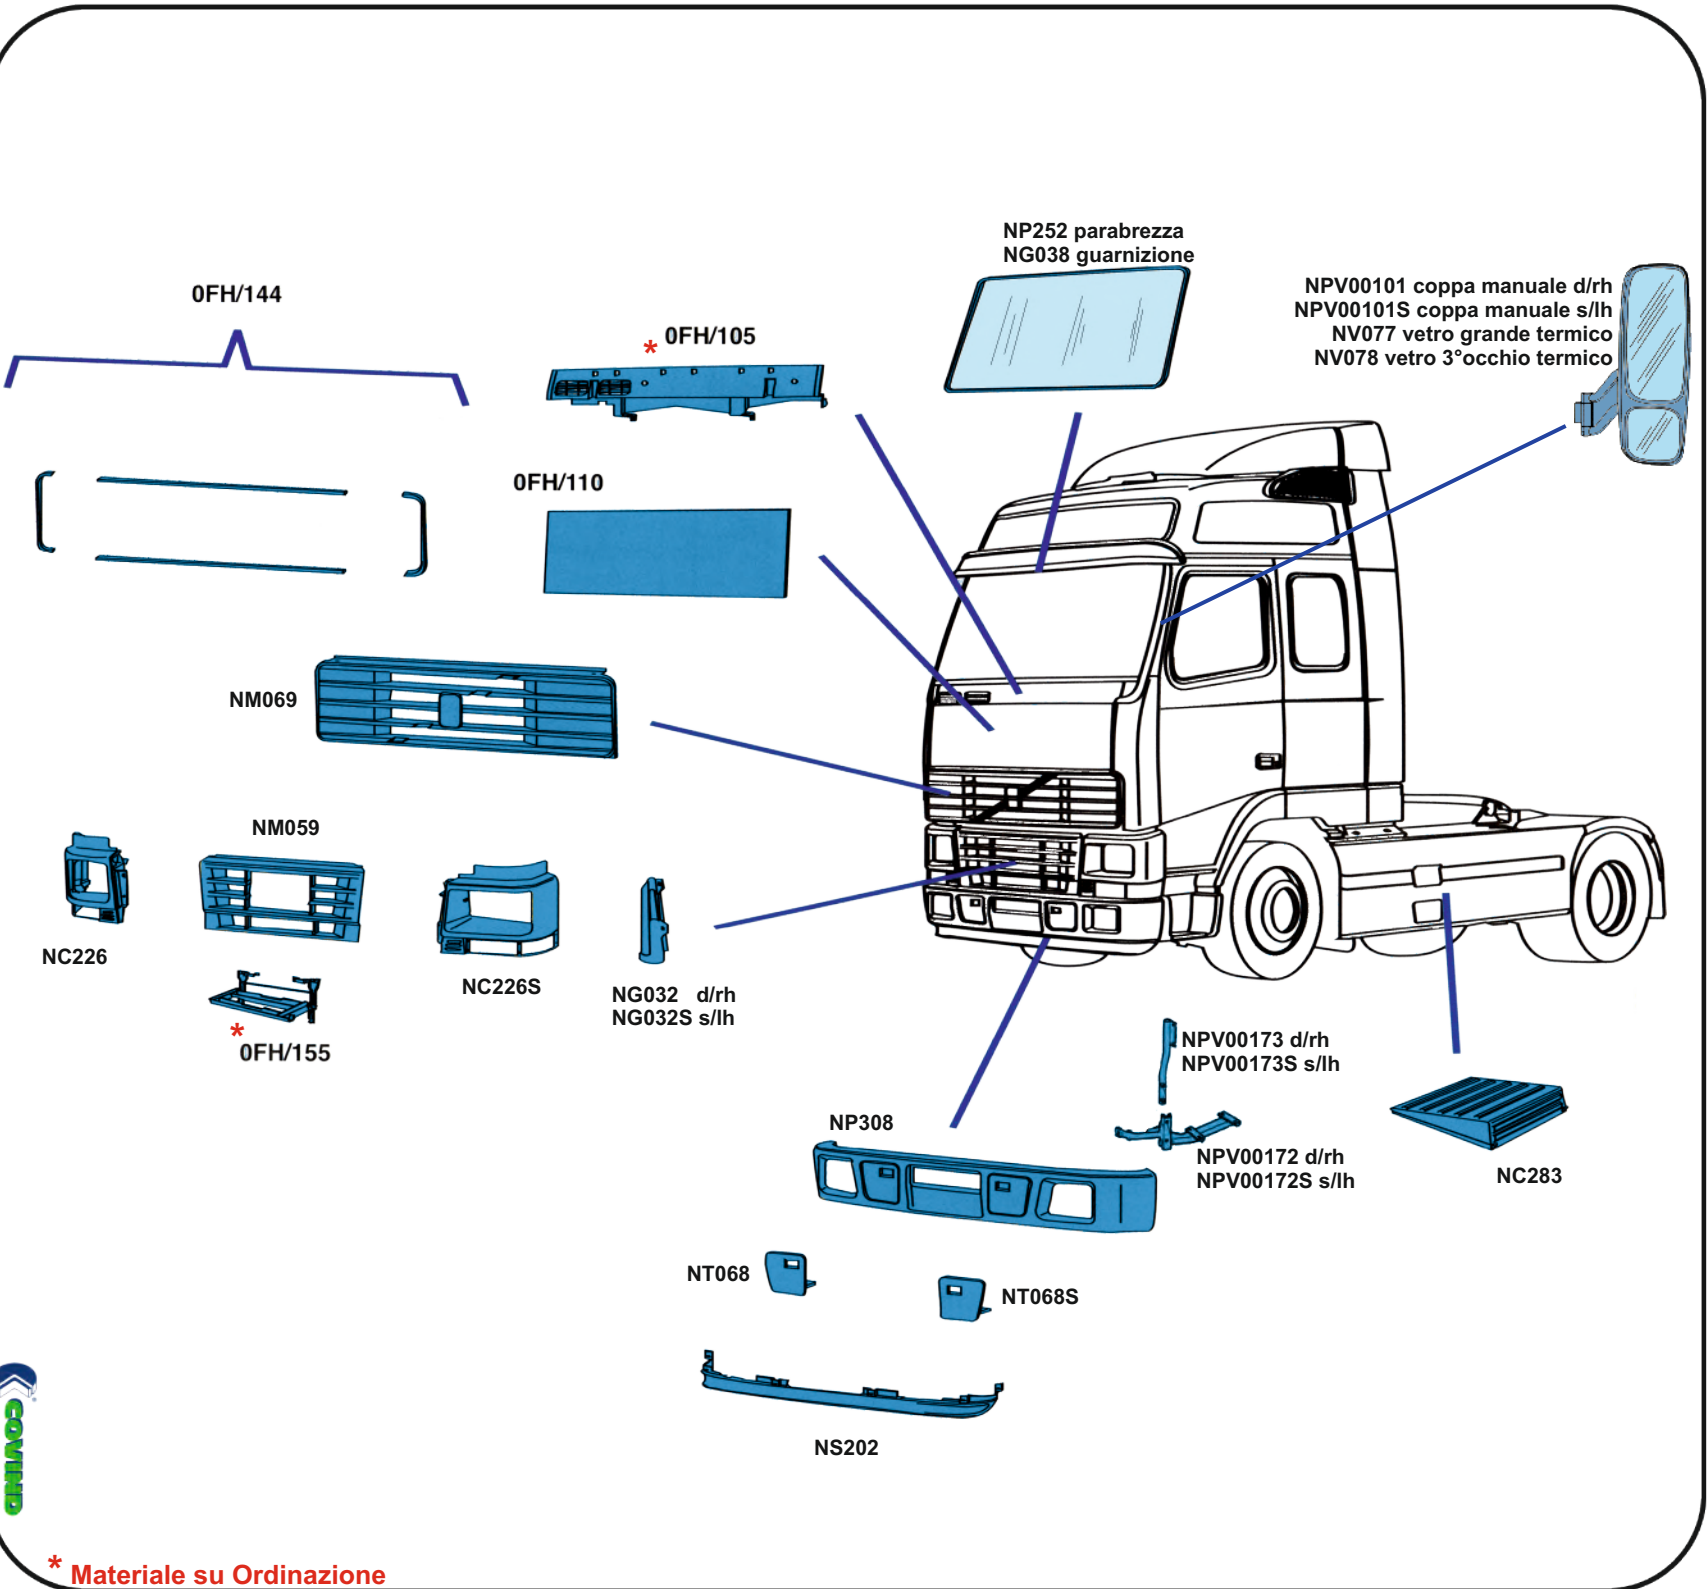

BETA RICAMBI

Tel. 081 8507823 / 8638945 - Fax 081 8500351

VOLVO FH12 - FH16 1^ SERIE