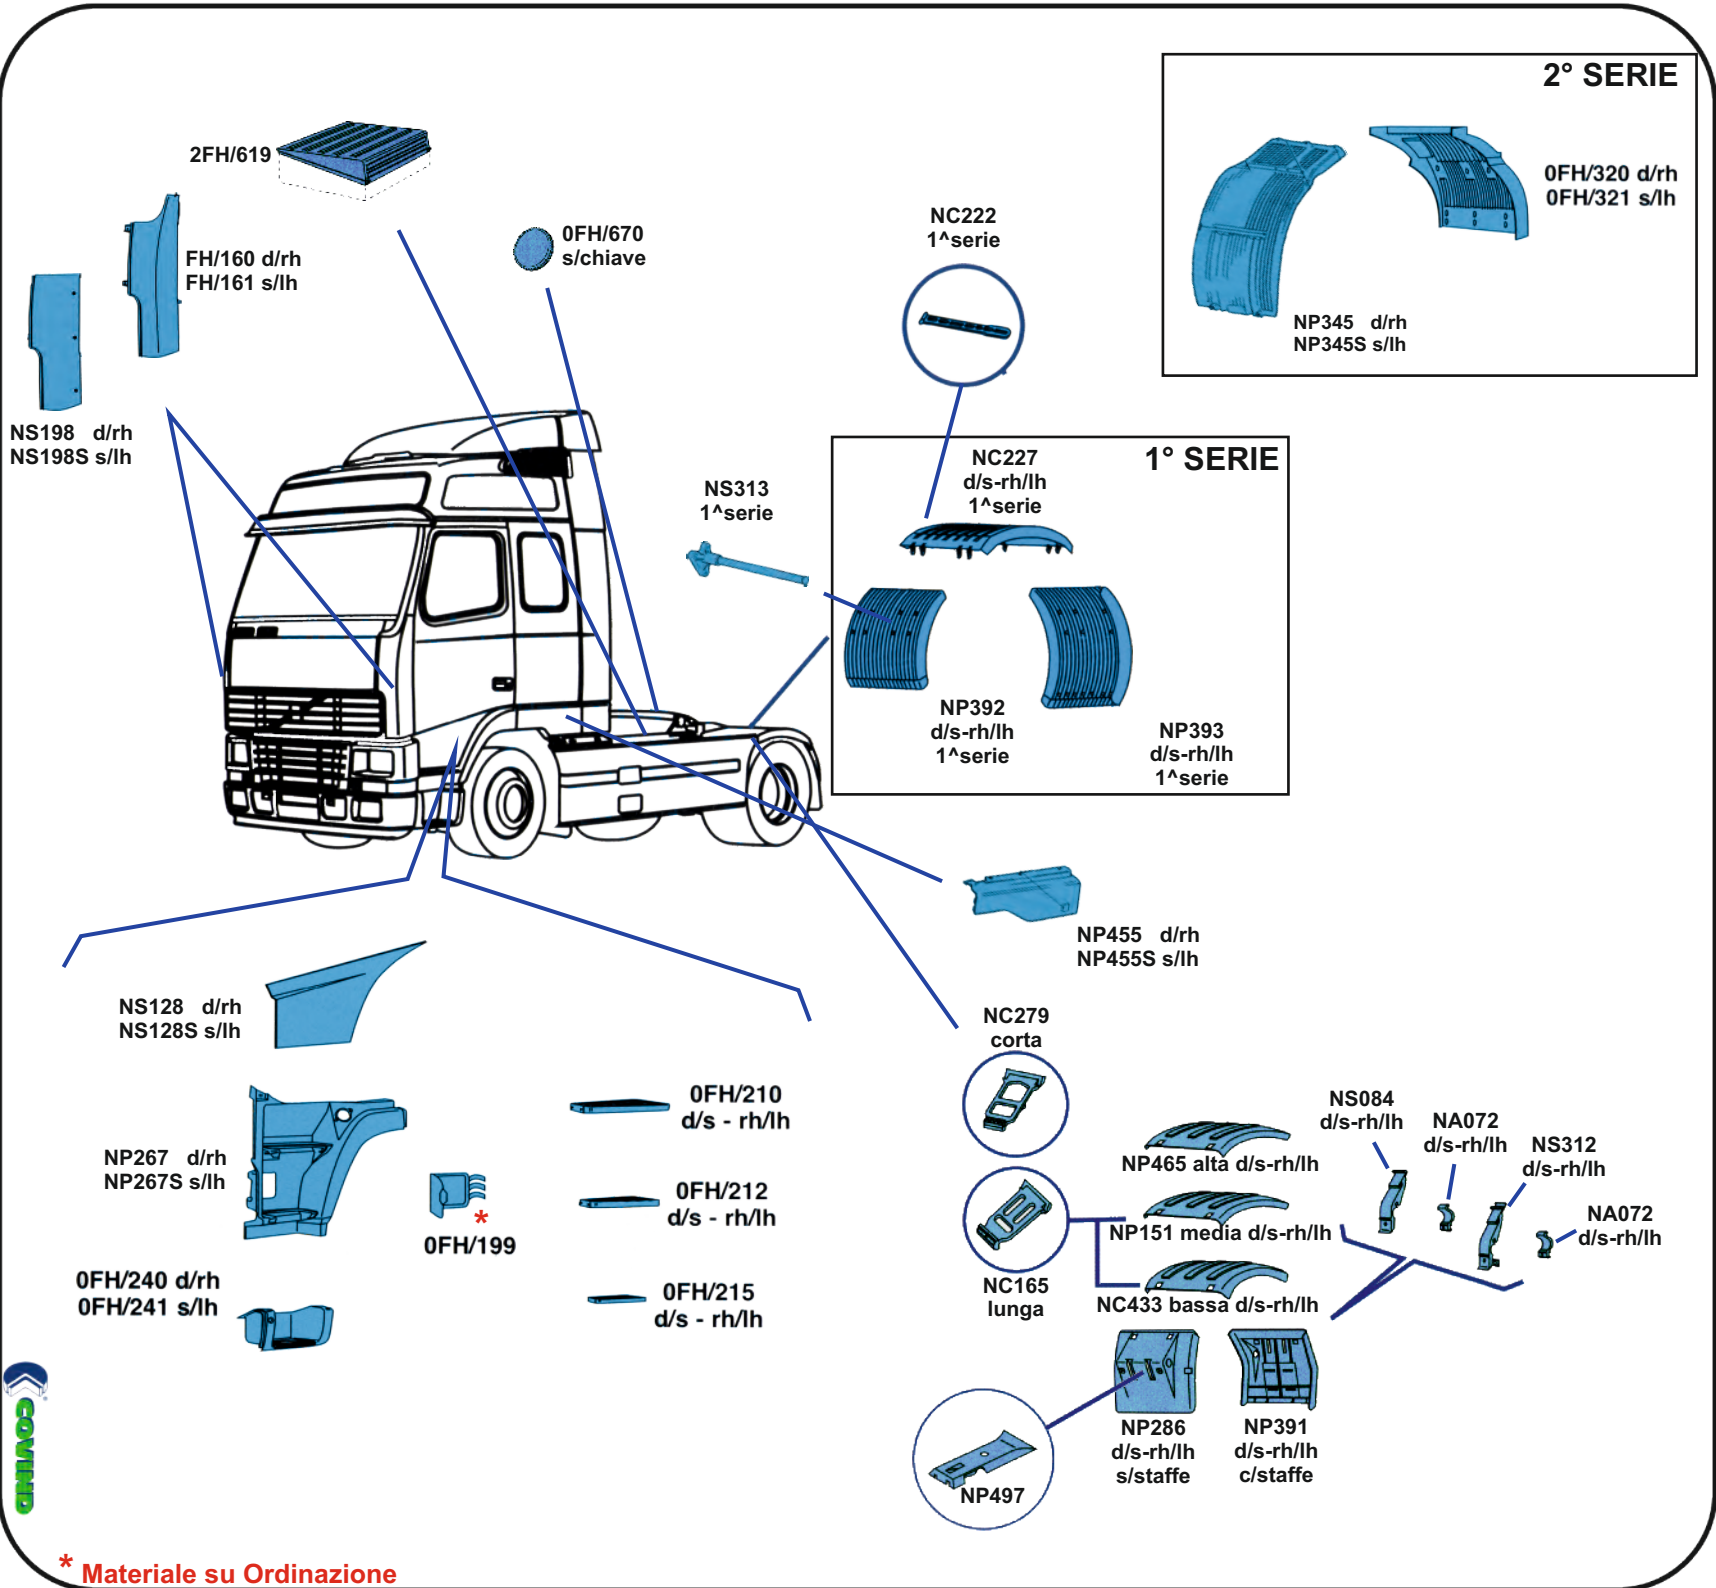

Tel. 081 8507823 / 8638945 - Fax 081 8500351

VOLVO FH12 - FH16 1^ SERIE

BETA RICAMBI

Tel. 081 8507823 / 8638945 - Fax 081 8500351

VOLVO FH12 - FH16 1^ SERIE

2° SERIE

1° SERIE

* Materiale su Ordinanza