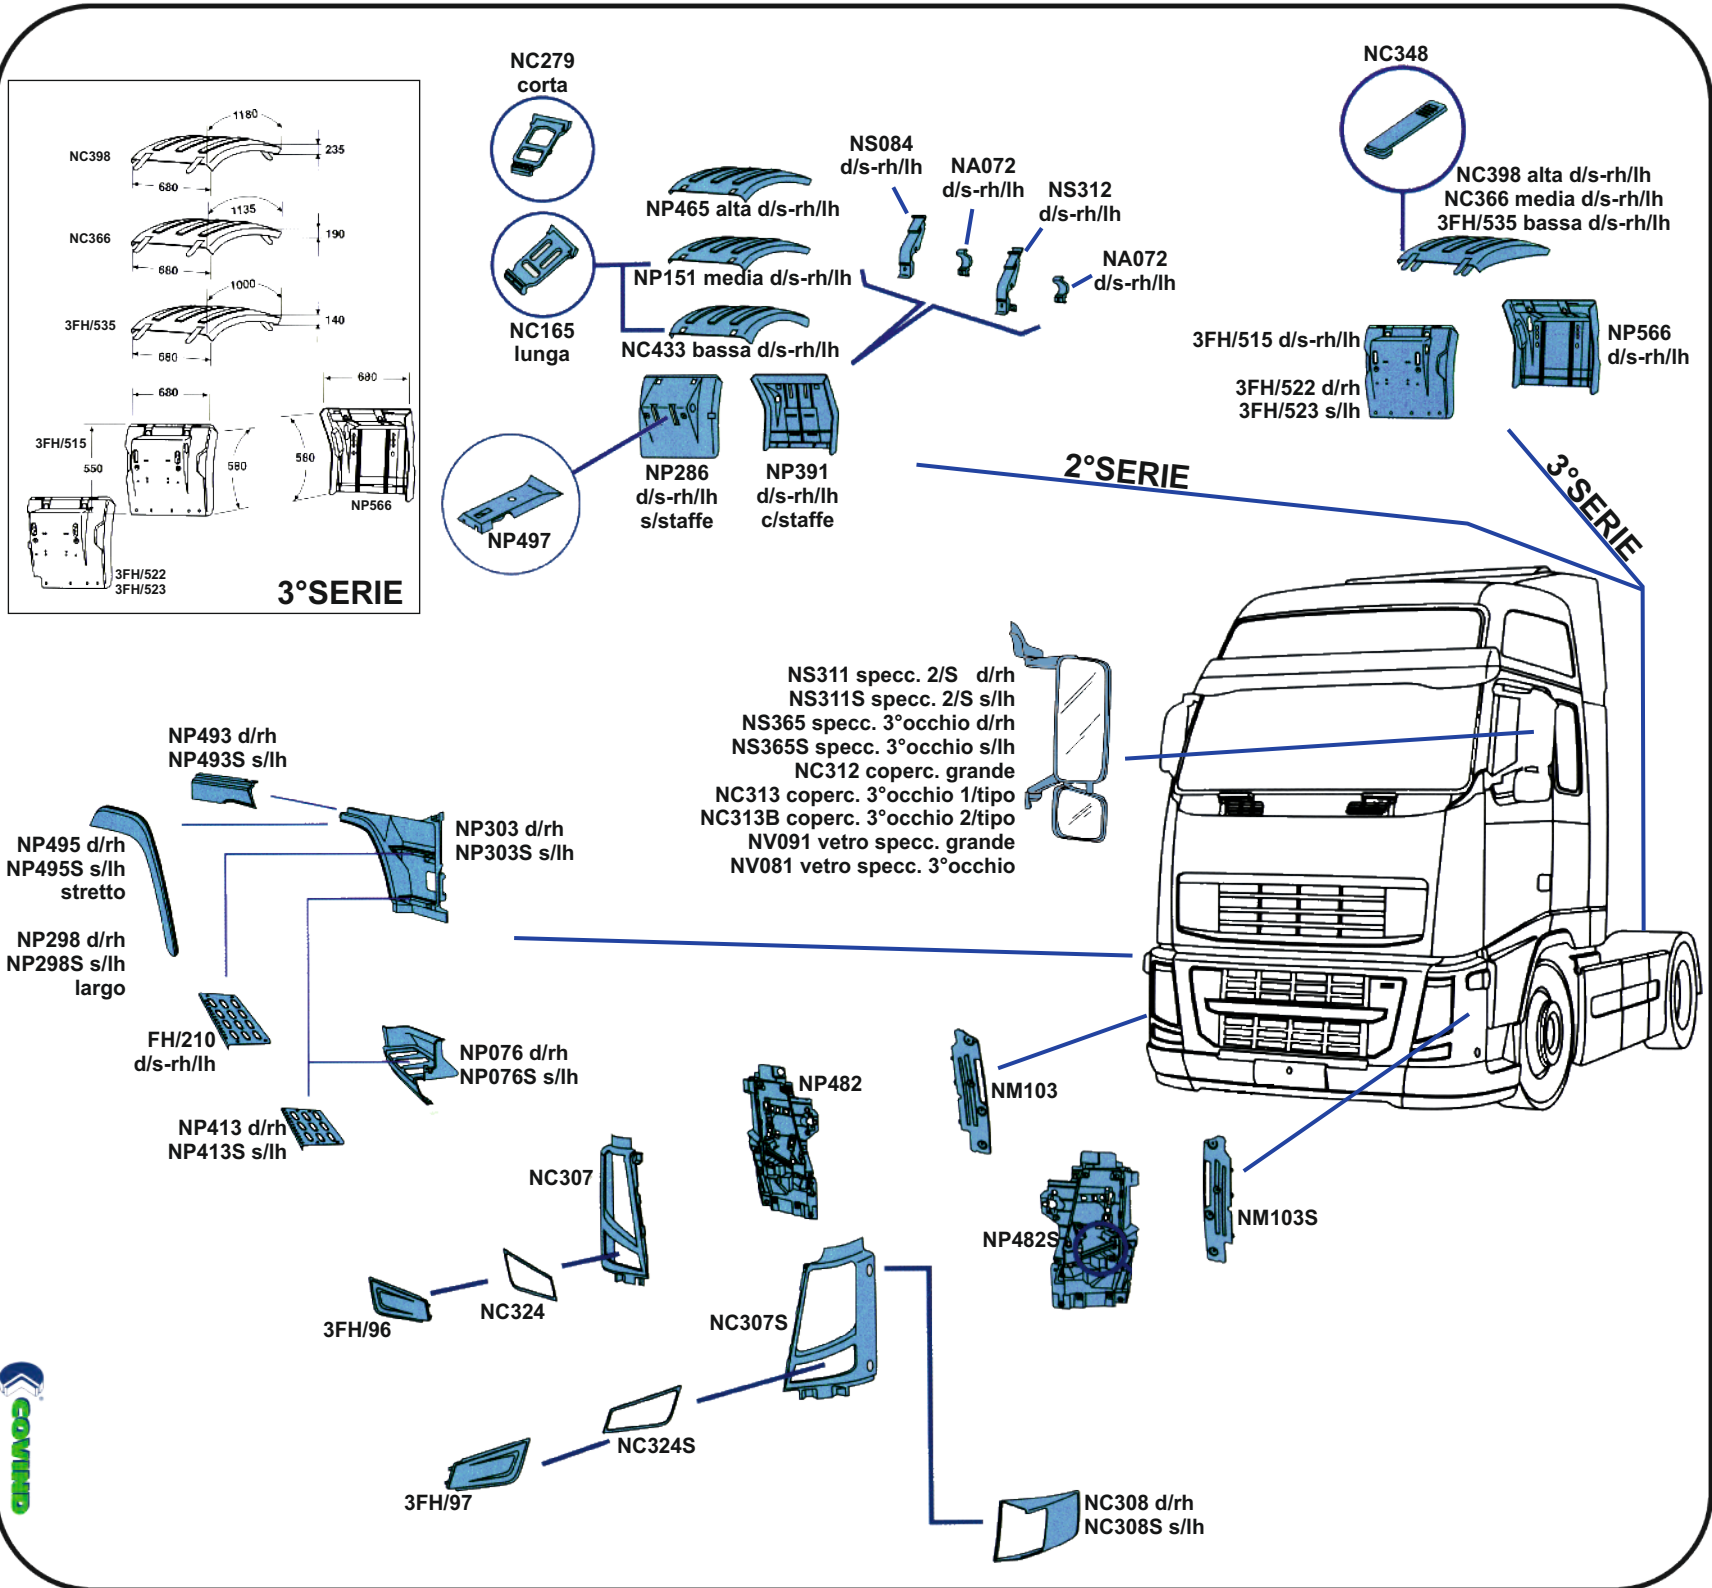

VOLVO FH 13 3 ^ SERIE

BETA RICAMBI

Tel. 081 8507823 / 8638945 - Fax 081 8500351

VOLVO FH 13 3 ^ SERIE

BETA RICAMBI

Tel. 081 8507823 / 8638945 - Fax 081 8500351

VOLVO FH 13 3 ^ SERIE

BETA RICAMBI