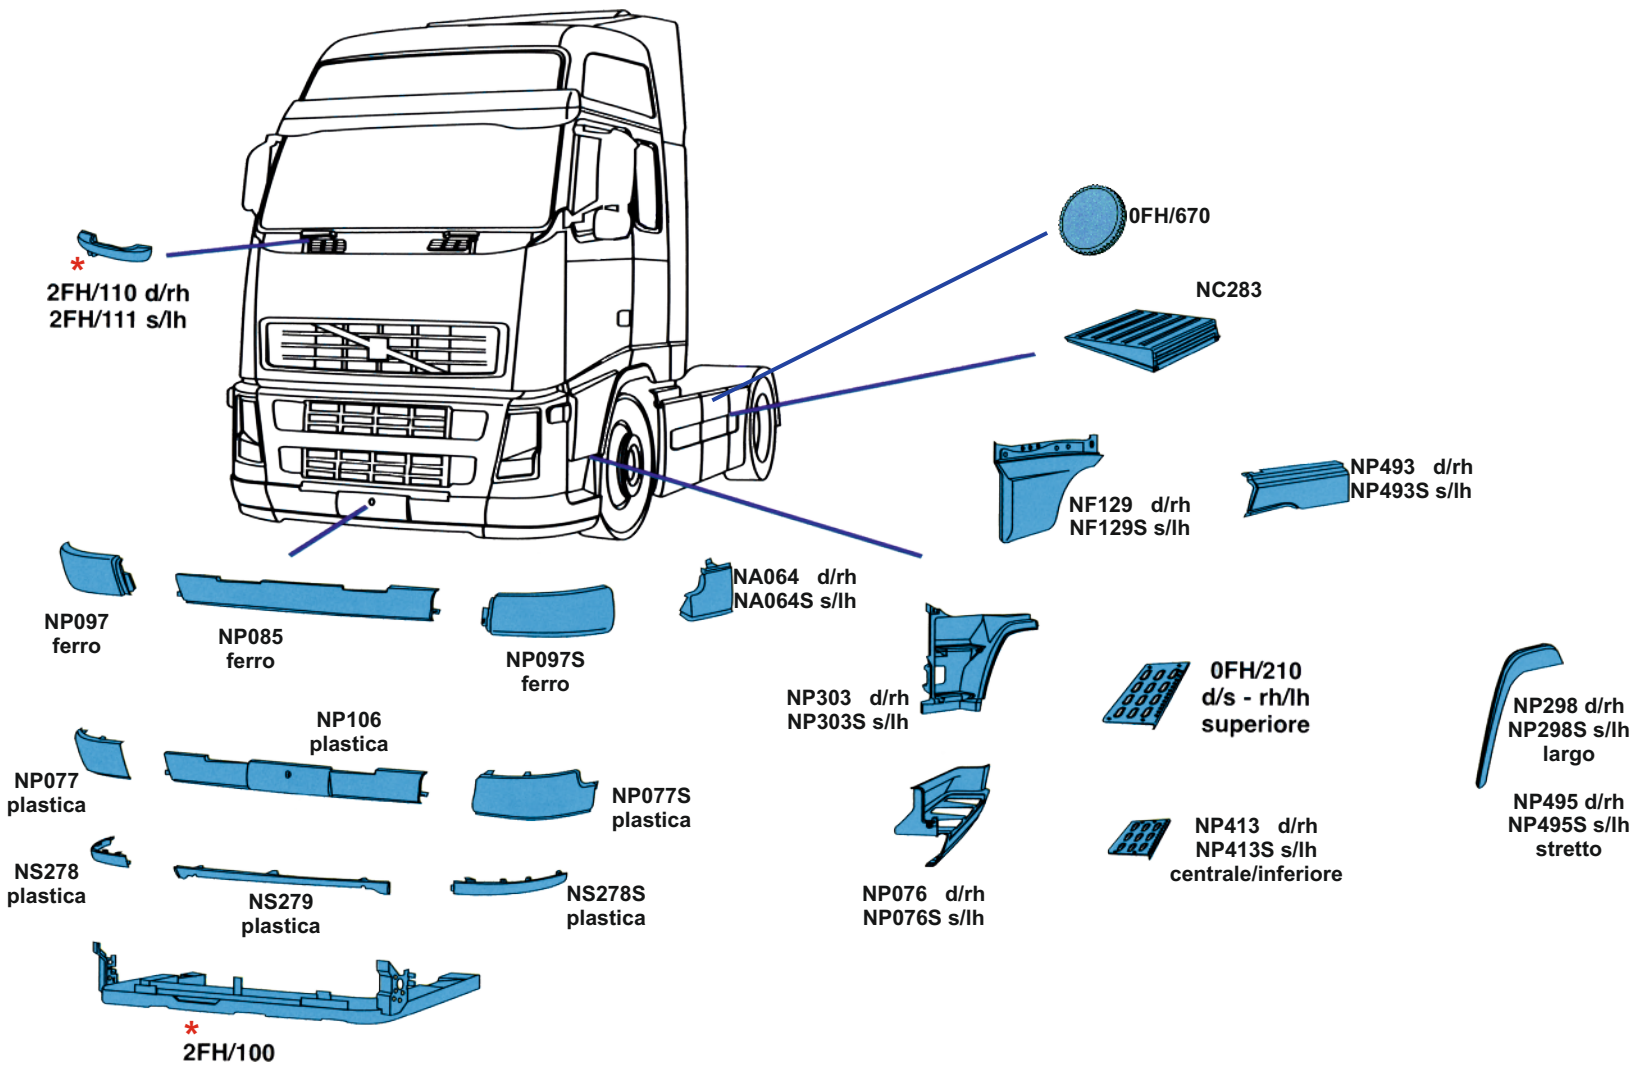

Tel. 081 8507823 / 8638945 - Fax 081 8500351

VOLVO FH 2 ^ SERIE

* Materiale su Ordinanza

BETA RICAMBI

Tel. 081 8507823 / 8638945 - Fax 081 8500351

VOLVO FH 2 ^ SERIE

* Materiale su Ordinazione

BETA RICAMBI