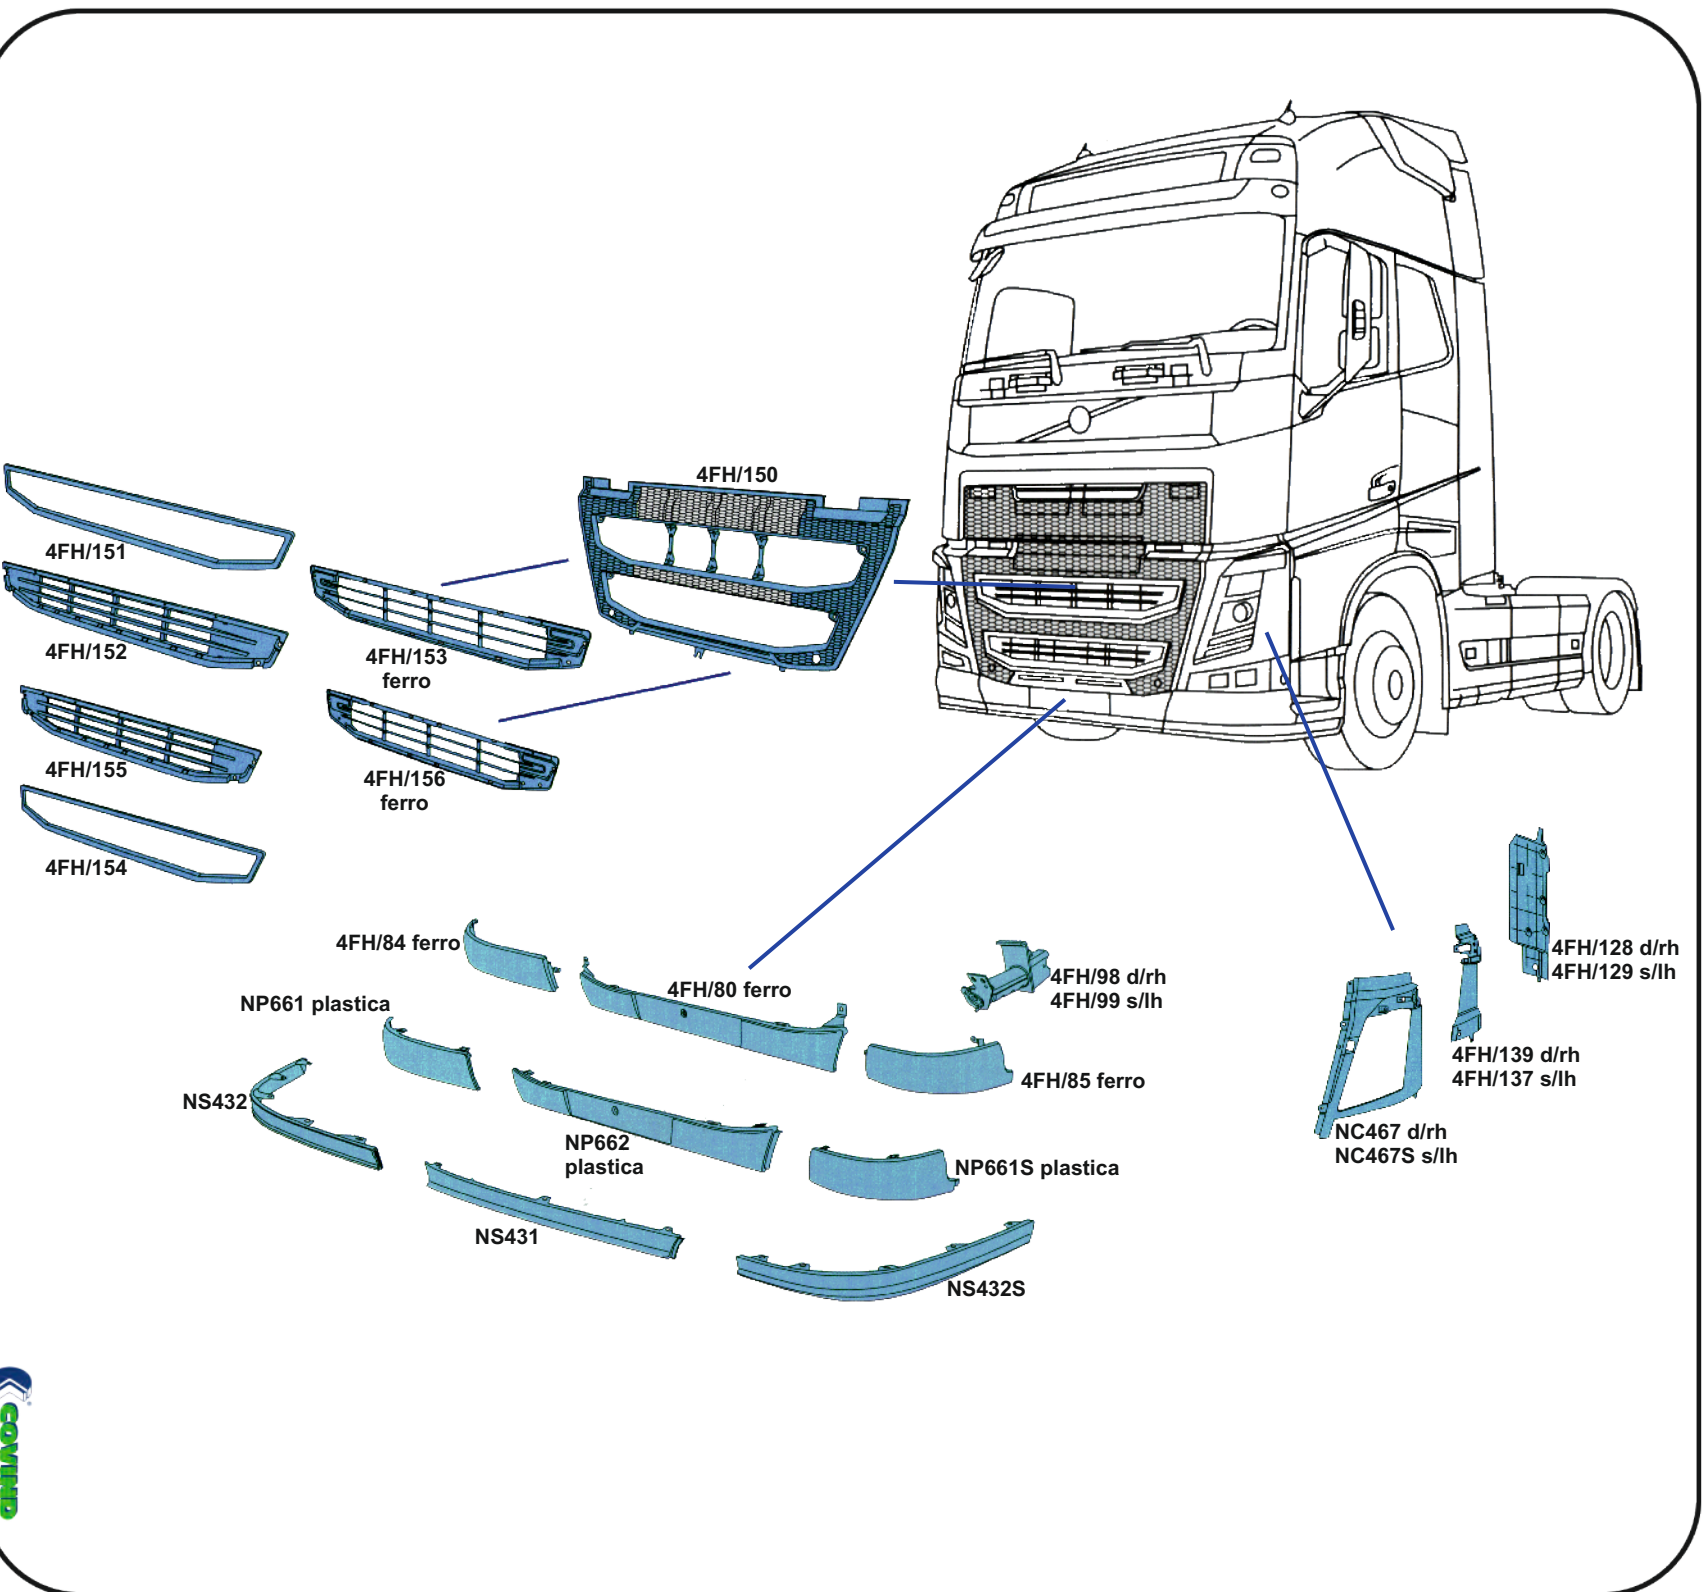

BETA RICAMBI

Tel. 081 8507823 / 8638945 - Fax 081 8500351

VOLVO FH 13 4 ^ SERIE

BETA RICAMBI

Tel. 081 8507823 / 8638945 - Fax 081 8500351

VOLVO FH 13 4 ^ SERIE

BETA RICAMBI

Tel. 081 8507823 / 8638945 - Fax 081 8500351