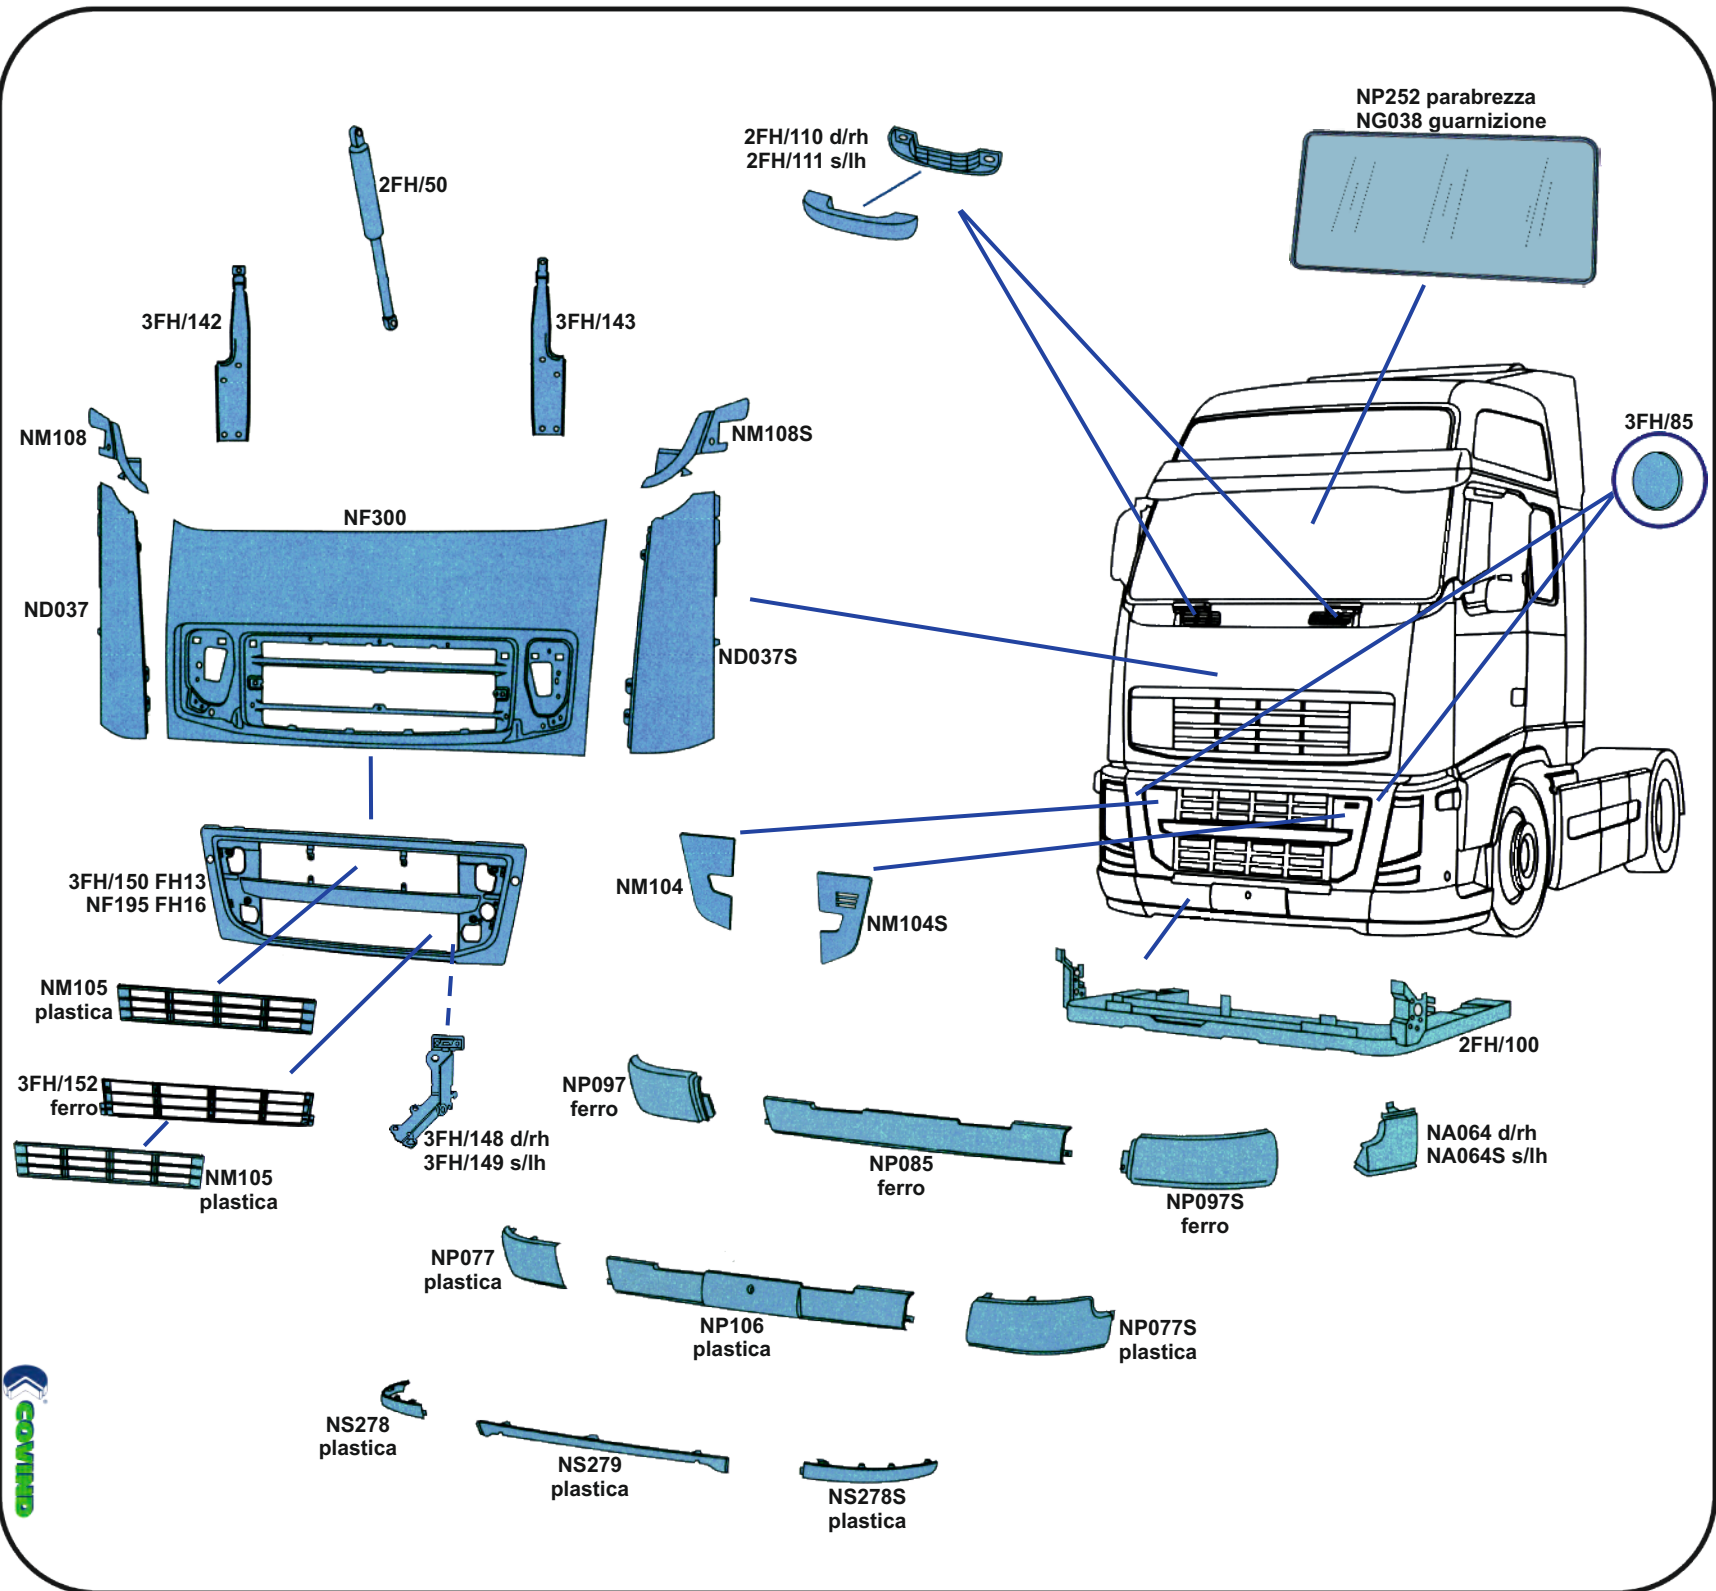

BETA RICAMBI

Tel. 081 8507823 / 8638945 - Fax 081 8500351

VOLVO FH 13 3 ^ SERIE