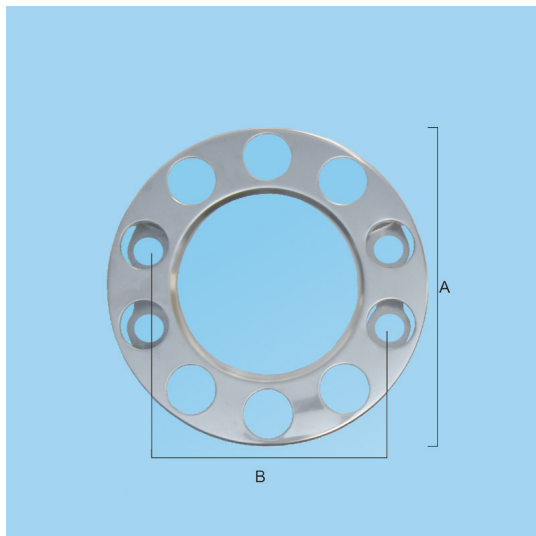

## ANELLO 22,5" INOX PER CERCHI LEGA

Valutazione: Nessuna valutazione

### Descrizione

N.B.: la quota B indica l'interasse colonnina