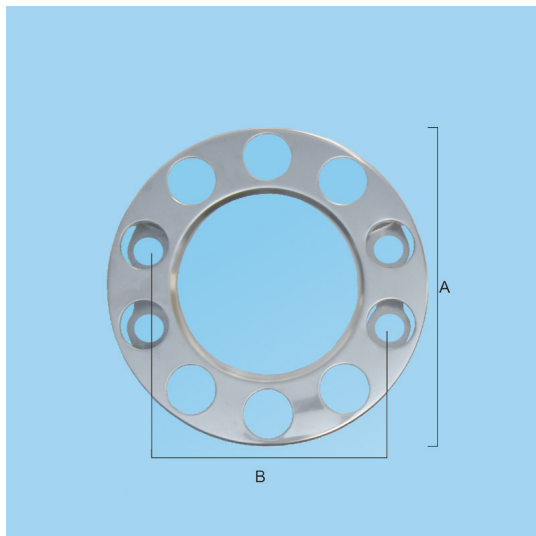

ANELLO 22,5" INOX PER CERCHI LEGA

Valutazione: Nessuna valutazione

Prezzo

Prezzo con sconto

Prezzo di vendita

Prezzo di vendita, tasse escluse

Sconto

Ammontare IVA

[Fai una domanda su questo prodotto](#)

Descrizione

N.B.: la quota B indica l'interasse colonnina