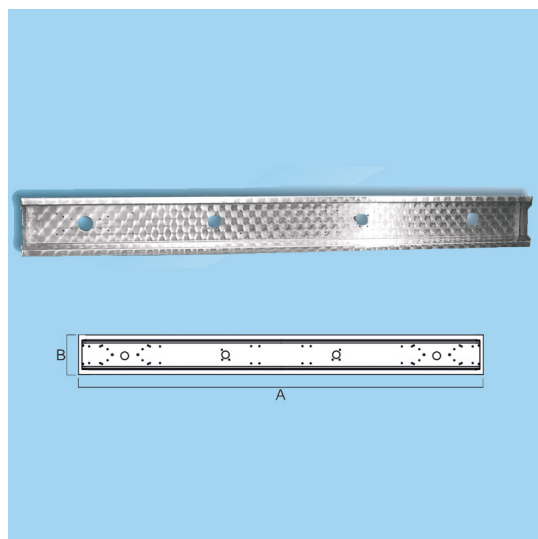

BARRA PORTAFANALINI POSTERIORE 190.42/48 INOX

Valutazione: Nessuna valutazione

Prezzo

Prezzo con sconto

Prezzo di vendita

Prezzo di vendita, tasse escluse

Sconto

Ammontare IVA