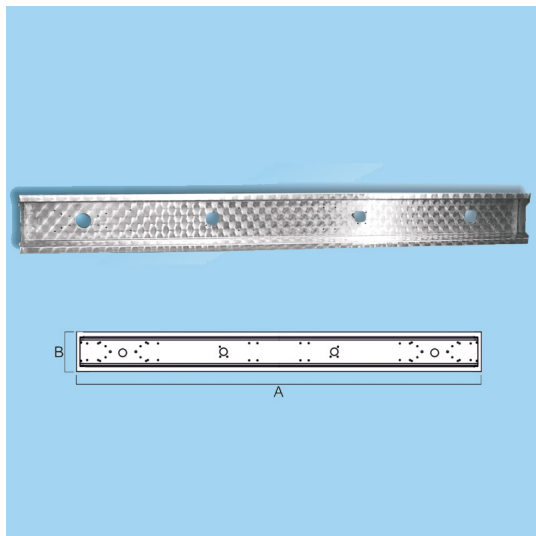

BARRA PORTAFANALINI POSTERIORE 190.42/48 INOX

Valutazione: Nessuna valutazione

Prezzo

Prezzo con sconto

Prezzo di vendita

Prezzo di vendita, tasse escluse

Sconto

Ammontare IVA