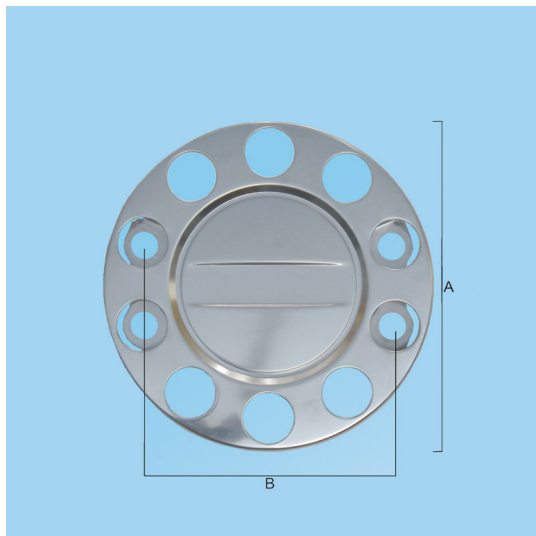

## COPRI RUOTA 10 FORI 22,5" INOX PER CERCHI LEGA

Valutazione: Nessuna valutazione

N.B.: la quota B indica l'interasse colonnina