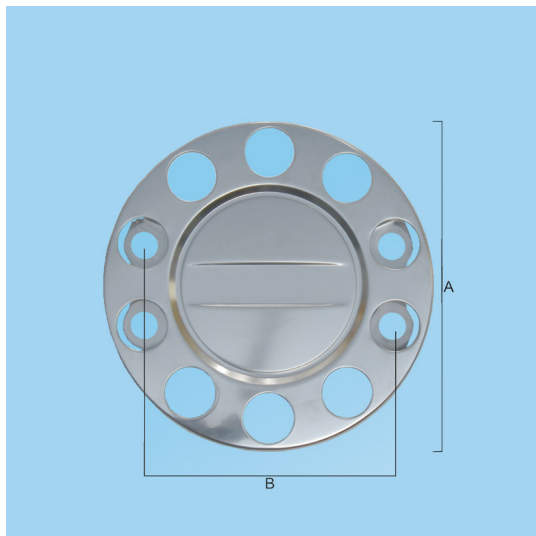

COPRI RUOTA 10 FORI 22,5" INOX PER CERCHI LEGA

Valutazione: Nessuna valutazione

Prezzo

Prezzo con sconto

Prezzo di vendita

Prezzo di vendita, tasse escluse

Sconto

Ammontare IVA

[Fai una domanda su questo prodotto](#)

Descrizione

N.B.: la quota B indica l'interasse colonnina