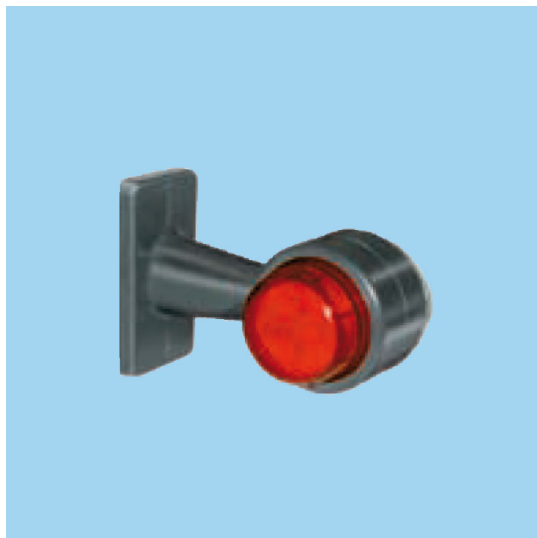

FANALINO BRACCIO CORTO A LED COBO 12/24V

Valutazione: Nessuna valutazione

Prezzo

Prezzo con sconto

Prezzo di vendita

Prezzo di vendita, tasse escluse

Sconto

Ammontare IVA