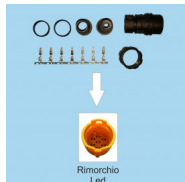

SPINA FANALINO POST RIMORCHIO LED

Valutazione: Nessuna valutazione

Prezzo

Prezzo con sconto

Prezzo di vendita

Prezzo di vendita, tasse escluse

Sconto

Ammontare IVA