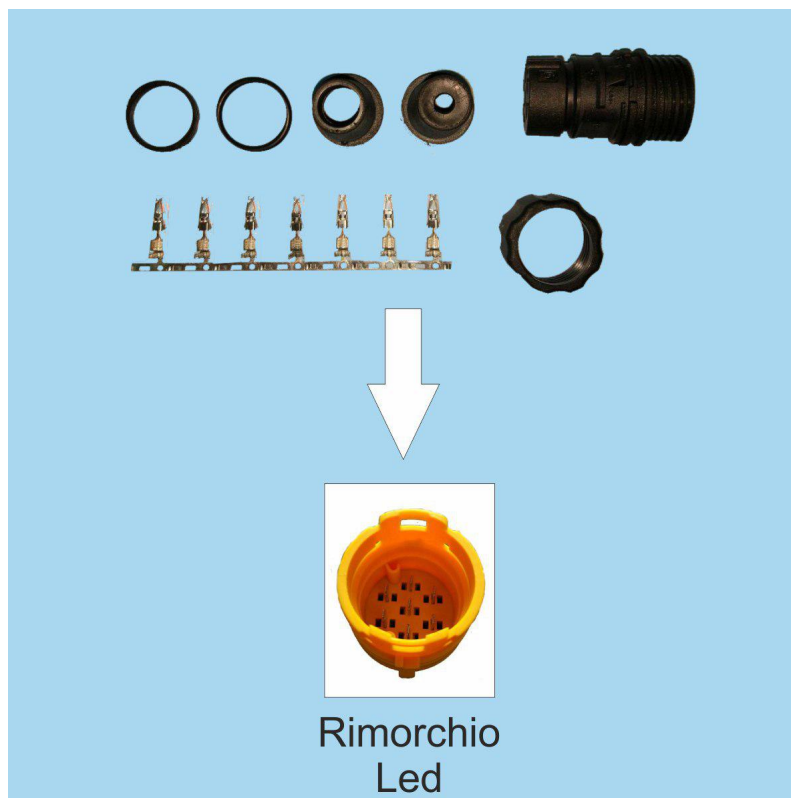

SPINA FANALINO POST RIMORCHIO LED

Valutazione: Nessuna valutazione

Prezzo

Prezzo con sconto

Prezzo di vendita

Prezzo di vendita, tasse escluse

Sconto

Ammontare IVA