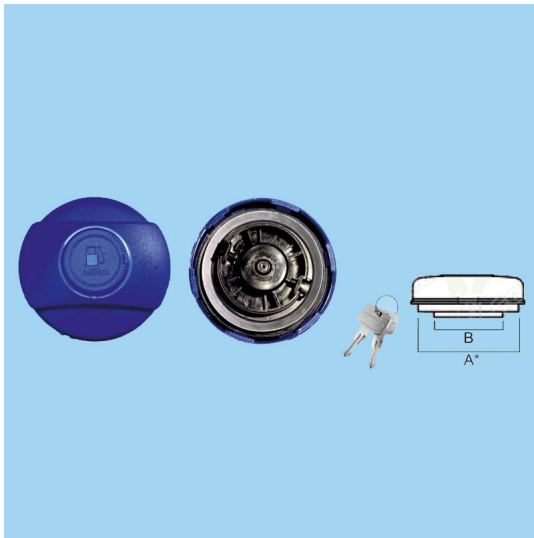

## TAPPO SERBATOIO UREA INCASTRO ADBLUE Ø80

Valutazione: Nessuna valutazione

**Prezzo**

Prezzo con sconto

Prezzo di vendita

Prezzo di vendita, tasse escluse

Sconto

Ammontare IVA

[Fai una domanda su questo prodotto](#)

Descrizione

\* la quota A indica la larghezza esterna del bocchettone