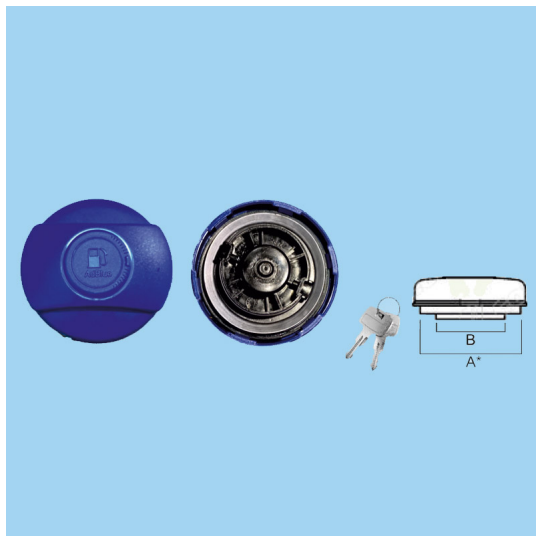

TAPPO SERBATOIO UREA INCASTRO ADBLUE Ø80

Valutazione: Nessuna valutazione

Prezzo

Prezzo con sconto

Prezzo di vendita

Prezzo di vendita, tasse escluse

Sconto

Ammontare IVA

[Fai una domanda su questo prodotto](#)

Descrizione

* la quota A indica la larghezza esterna del bocchettone