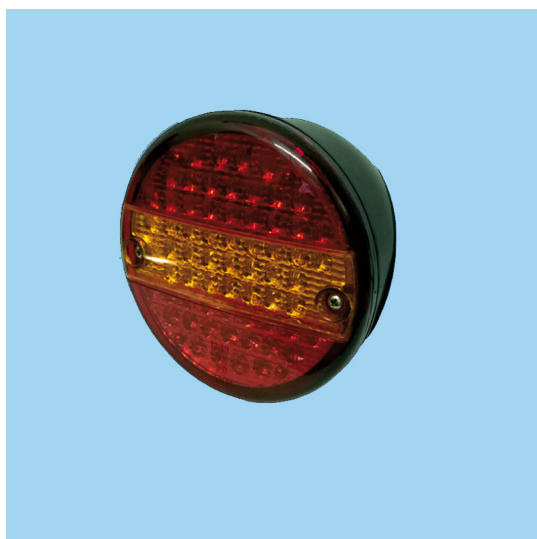

FANALINO TONDO CON FASCIA A LED

Valutazione: Nessuna valutazione

Prezzo

Prezzo con sconto

Prezzo di vendita

Prezzo di vendita, tasse escluse

Sconto

Ammontare IVA