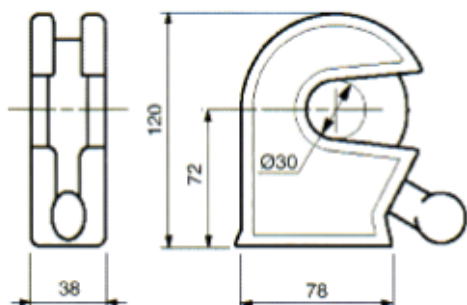

CHIUSURE A BLOCCO

CODICE	Ø	DESC.
10013	30	Chiusura