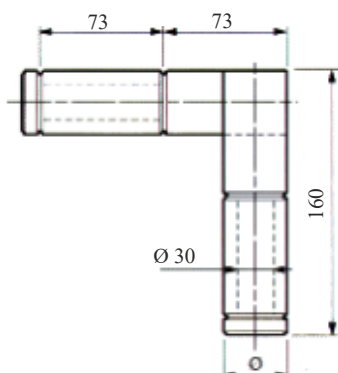

CERNIERE A BANDIERA

CODICE	Ø	DESC.
NC170	40	Cern. piegata