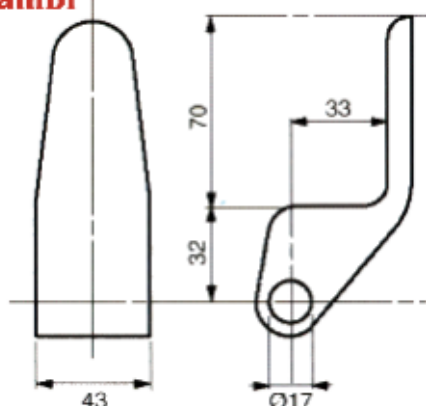

### CERNIERE BOMBATE

CODICE	H	L	Ø	DESC.
15118	95	30	12	Leggera
15120	110	34	14	Media
15122	120	40	16	Pesante
15124	124	40	17	Pesantissima

Beta Ricambi

### CERNIERE CON NERVATURA

CODICE	DESCRIZIONE
15014	C/nerv. Interna

CODICE	DESCRIZIONE
15015	C/nerv. Esterna

CODICE	DESCRIZIONE
20114	Perno rinforzato

**Beta Ricambi**

### CERNIERE BILATERALI

CODICE	DESCRIZIONE
15096	Cerniera bilaterale

CODICE	DESCRIZIONE
20124	Spinotto bilaterale

**Beta Ricambi**