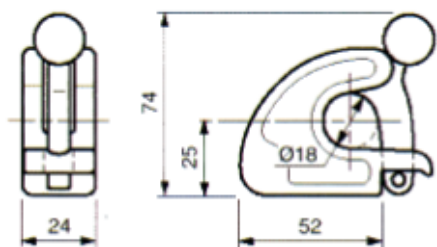

CHIUSURE A BLOCCO

CODICE	Ø	DESC.
10239	18	Chius. piccola