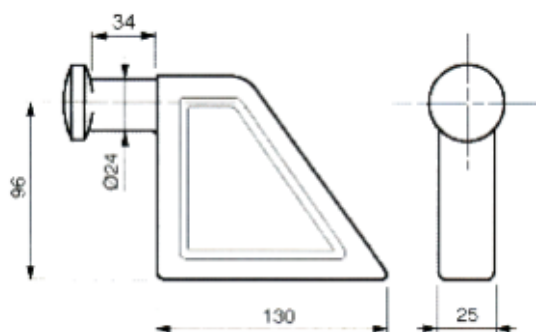

CHIUSURE A BLOCCO

CODICE	Ø	DESC.
10238	24	Piant. corto