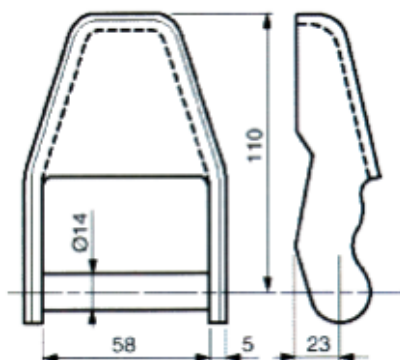

CERNIERE PER SPONDE IN FERRO

Beta Ricambi

CERNIERE RIBALTABILI STAMPATE

CODICE	DESCRIZIONE
15376	Cerniera