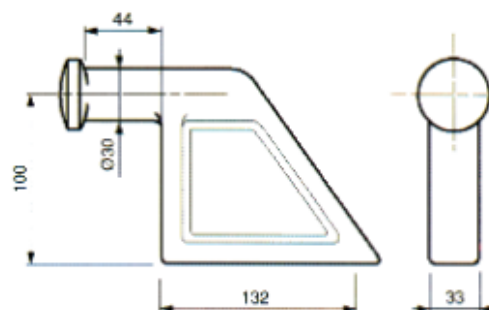

CODICE	Ø	DESC.
10014	30	Piantone chius.