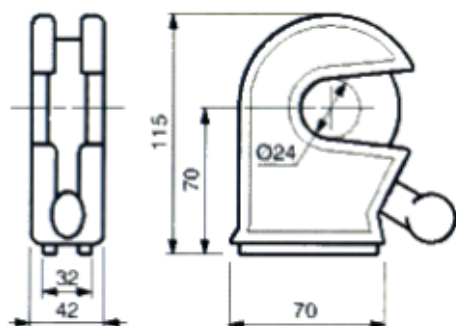

CHIUSURE A BLOCCO

CODICE	Ø	DESC.
10251	24	Chiusura