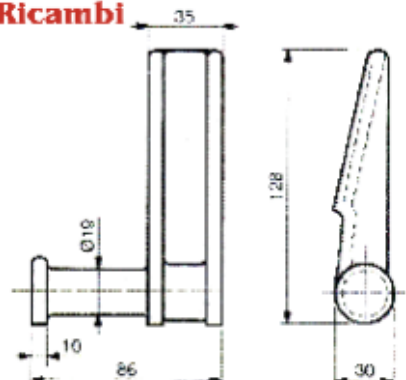

CERNIERE CAVALLOTTO GRANDI

CODICE	DESCRIZIONE
15112D	Cerniera DX
15112S	Cerniera SX