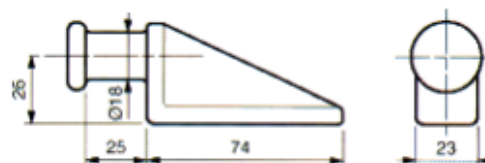

CODICE	Ø	DESC.
10239/1	18	Piantone chius.

Beta Ricambi