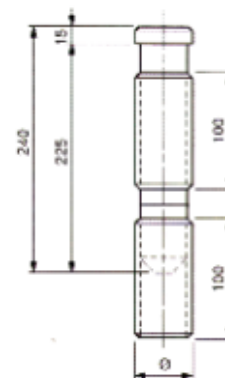

CODICE	Ø	DESC.
15186/2	50	Cern. dritta
15188/2	60	Cern. dritta