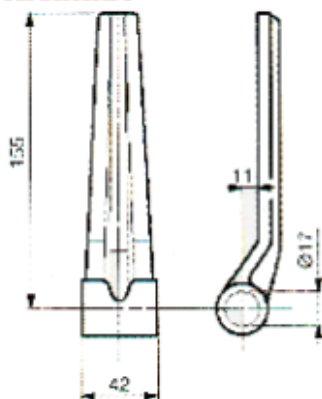

CERNIERE CON NERVATURA

CODICE	DESCRIZIONE
15166	C/nerv. Esterna