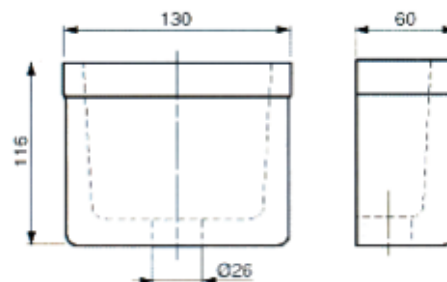

## INNESTI PER MONTANTI

Beta Ricambi

INNESTI LEGGERI

CODICE	DESCRIZIONE
36000	Maschio leggero

CODICE	DESCRIZIONE
36004	Femmina leggero

Beta Ricambi

INNESTI PESANTI

CODICE	DESCRIZIONE
36012	Maschio pesante