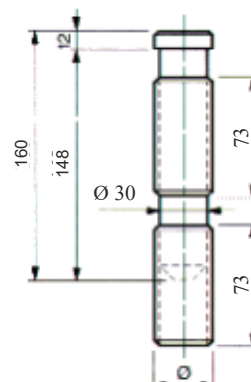

CODICE	Ø	DESC.
NC171	40	Cern. dritta

Beta Ricambi