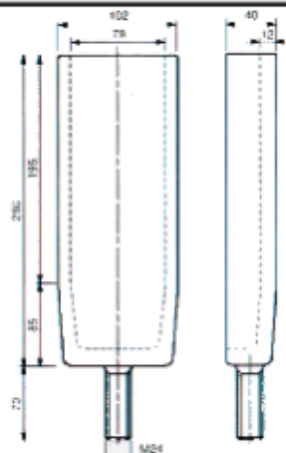

## INNESTI PER MONTANTI

Beta Ricambi

INNESTI LEGGERI

CODICE	DESCRIZIONE
36000	Maschio leggero

CODICE	DESCRIZIONE
36004	Femmina leggero

Beta Ricambi

INNESTI PESANTI

CODICE	DESCRIZIONE
36012	Maschio pesante