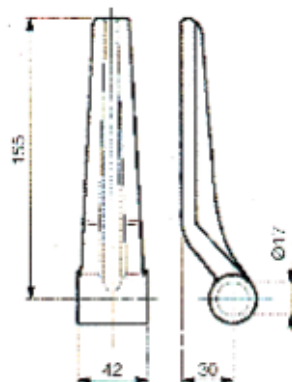

CODICE	DESCRIZIONE
15076	C/nerv. Interna