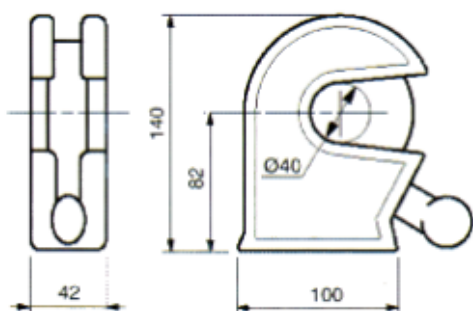

CHIUSURE PER SPONDE IN FERRO

Beta Ricambi

CHIUSURE A BLOCCO

CODICE	Ø	DESC.
10256	40	Chiusura