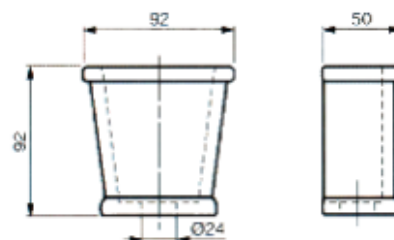

INNESTI PER MONTANTI

Beta Ricambi

INNESTI LEGGERI

CODICE	DESCRIZIONE
36000	Maschio leggero

CODICE	DESCRIZIONE
36004	Femmina leggero

Beta Ricambi

INNESTI PESANTI

CODICE	DESCRIZIONE
36012	Maschio pesante

CODICE	DESCRIZIONE
36016	Femmina pesante

Beta Ricambi

DADI PER INNESTI

CODICE	DESCRIZIONE
36008	22x2.5 inn. leggero

CODICE	DESCRIZIONE
36020	24x3 inn. pesante