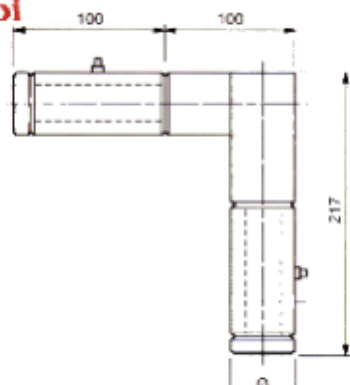

CERNIERE A BANDIERA

CODICE	Ø	DESC.
15186/1	50	Cern. piegata
15188/1	60	Cern. piegata