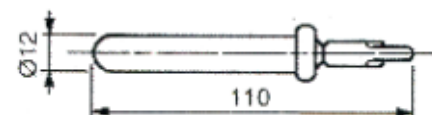

CODICE	DESCRIZIONE
15104	Spinotto