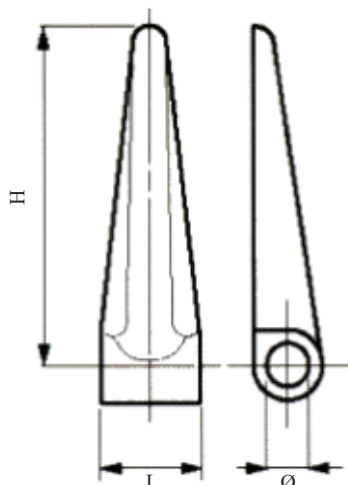

## CHIUSURE E CERNIERE PER SPONDE IN FERRO

Beta Ricambi

### CERNIERE BOMBATE

CODICE	H	L	Ø	DESC.
15118	95	30	12	Leggera
15120	110	34	14	Media
15122	120	40	16	Pesante
15124	124	40	17	Pesantissima

Beta Ricambi