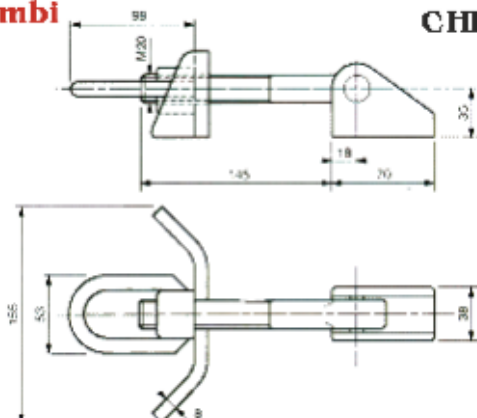

CODICE	DESCRIZIONE
10029	Chiusura trilaterale

CODICE	DESCRIZIONE
10030	Perno per chiusura

Beta Ricambi