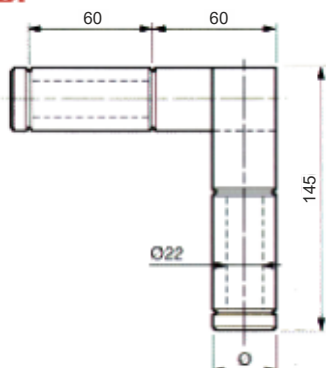

CERNIERE PER SPONDE IN FERRO

Beta Ricambi

CERNIERE A BANDIERA

CODICE	Ø	DESC.
NC168	30	Cern. piegata
NC013	35	Cern. piegata