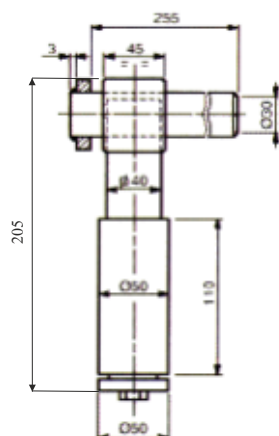

CERNIERE A BANDIERA

CODICE	Ø	DESC.
10290	50	Cern. pieg. TR5

Beta Ricambi