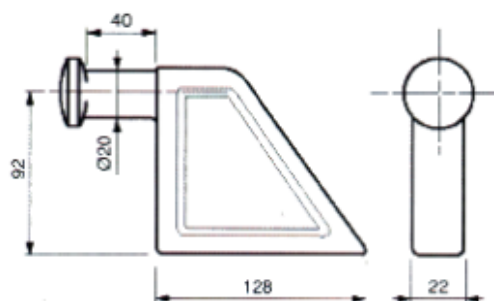

CODICE	Ø	DESC.
10250	20	Piantone chius.

Beta Ricambi