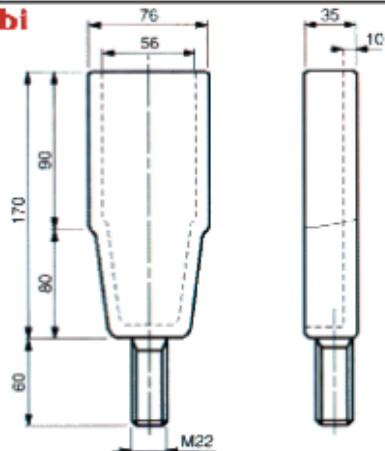

INNESTI PER MONTANTI

Beta Ricambi

INNESTI LEGGERI