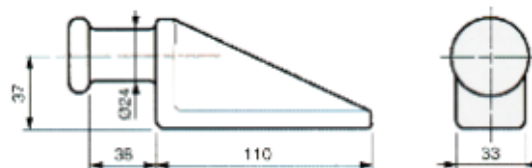

### CHIUSURE A BLOCCO

CODICE	Ø	DESC.
10239	18	Chius. piccola

CODICE	Ø	DESC.
10239/1	18	Piantone chius.

Beta Ricambi

### CHIUSURE A BLOCCO

CODICE	Ø	DESC.
10242	24	Chius. piccola

CODICE	Ø	DESC.
10240	24	Piantone chius.

Beta Ricambi