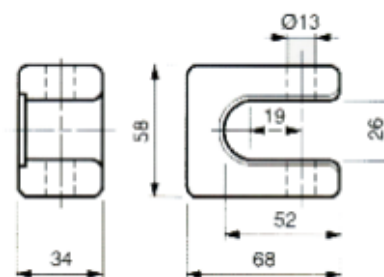

CODICE	Ø	DESC.
15114	26	Piant. chiusura

Beta Ricambi