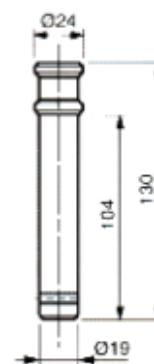

### CHIUSURE A BLOCCO

CODICE	Ø	DESC.
10256	40	Chiusura

CODICE	Ø	DESC.
10258	40	Piantone chius.

Beta Ricambi

### CHIUSURE A BLOCCO

CODICE	Ø	DESC.
10238	24	Piant. corto

CODICE	Ø	DESC.
15114	26	Piant. chiusura

Beta Ricambi

### CHIUSURE A BLOCCO

CODICE	Ø	DESC.
10246	40	Piant. corto DX
10246S	40	Piant. corto SX

CODICE	Ø	DESC.
10244	42	Supp. Dumper

CODICE	Ø	DESC.
10038	19	Spin. Dumper