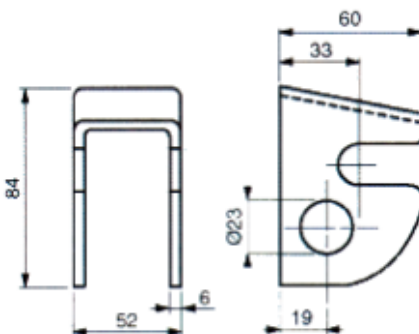

CODICE	DESCRIZIONE
15384	Supporto

CODICE	DESCRIZIONE
15214	Paletta

Beta Ricambi