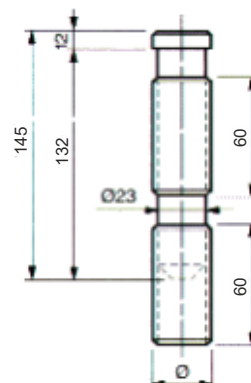

CODICE	Ø	DESC.
NC169	30	Cern. dritta
NC014	35	Cern. dritta

Beta Ricambi