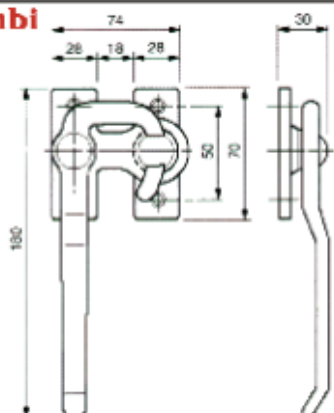

CHIUSURE PER SPONDE IN FERRO

Beta Ricambi

CHIUSURE TIPO PASINO ZINCATA

CODICE	DESCRIZIONE
10147	Chiusura Pasino DX
10147S	Chiusura Pasino SX

Beta Ricambi