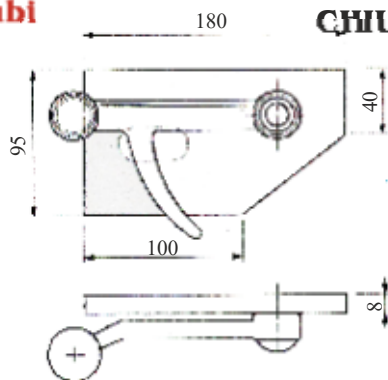

CHIUSURE A POMOLO CON PIASTRA

CODICE	DESCRIZIONE
12019	Pesante c/piastra DX
12019S	Pesante c/piastra SX