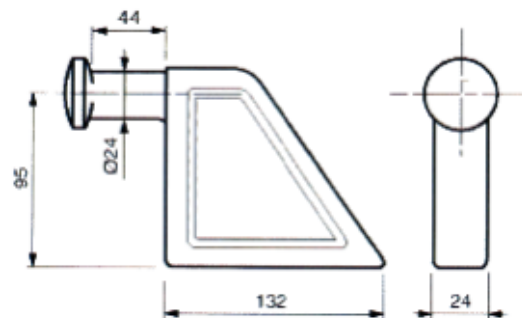

CODICE	Ø	DESC.
10280	24	Piantone lungo

Beta Ricambi