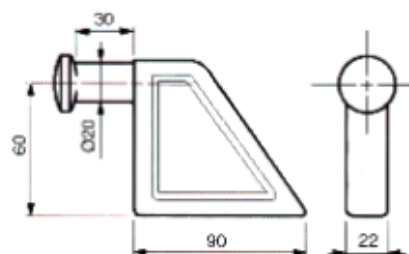

CODICE	Ø	DESC.
12188	20	Piantone chius.