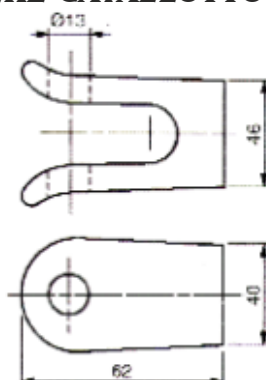

CODICE	DESCRIZIONE
15116	Supporto