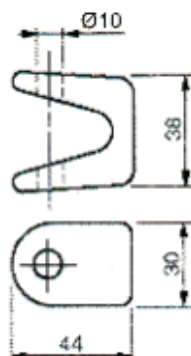

CODICE	DESCRIZIONE
15103	Supporto