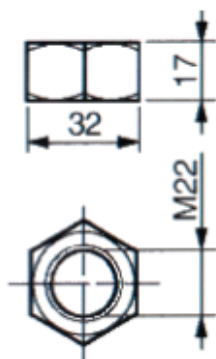

CODICE	DESCRIZIONE
36012	Maschio pesante

CODICE	DESCRIZIONE
36016	Femmina pesante

Beta Ricambi

DADI PER INNESTI