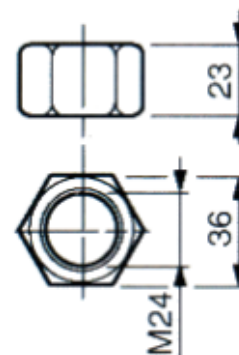

CODICE	DESCRIZIONE
36012	Maschio pesante

CODICE	DESCRIZIONE
36016	Femmina pesante

Beta Ricambi

DADI PER INNESTI