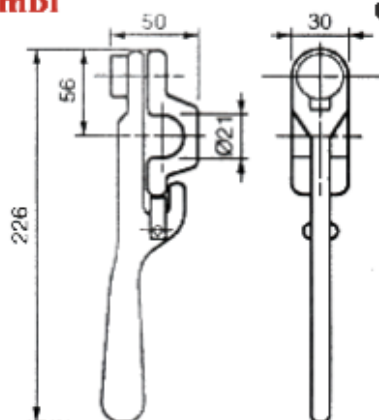

## CHIUSURE PER SPONDE IN FERRO

**Beta Ricambi**

**CHIUSURE TIPO PASINO ZINCATA**

CODICE	DESCRIZIONE
10147	Chiusura Pasino DX
10147S	Chiusura Pasino SX

**Beta Ricambi**

**CHIUSURE TRILATERALI FERRO**

CODICE	DESCRIZIONE
10029	Chiusura trilaterale