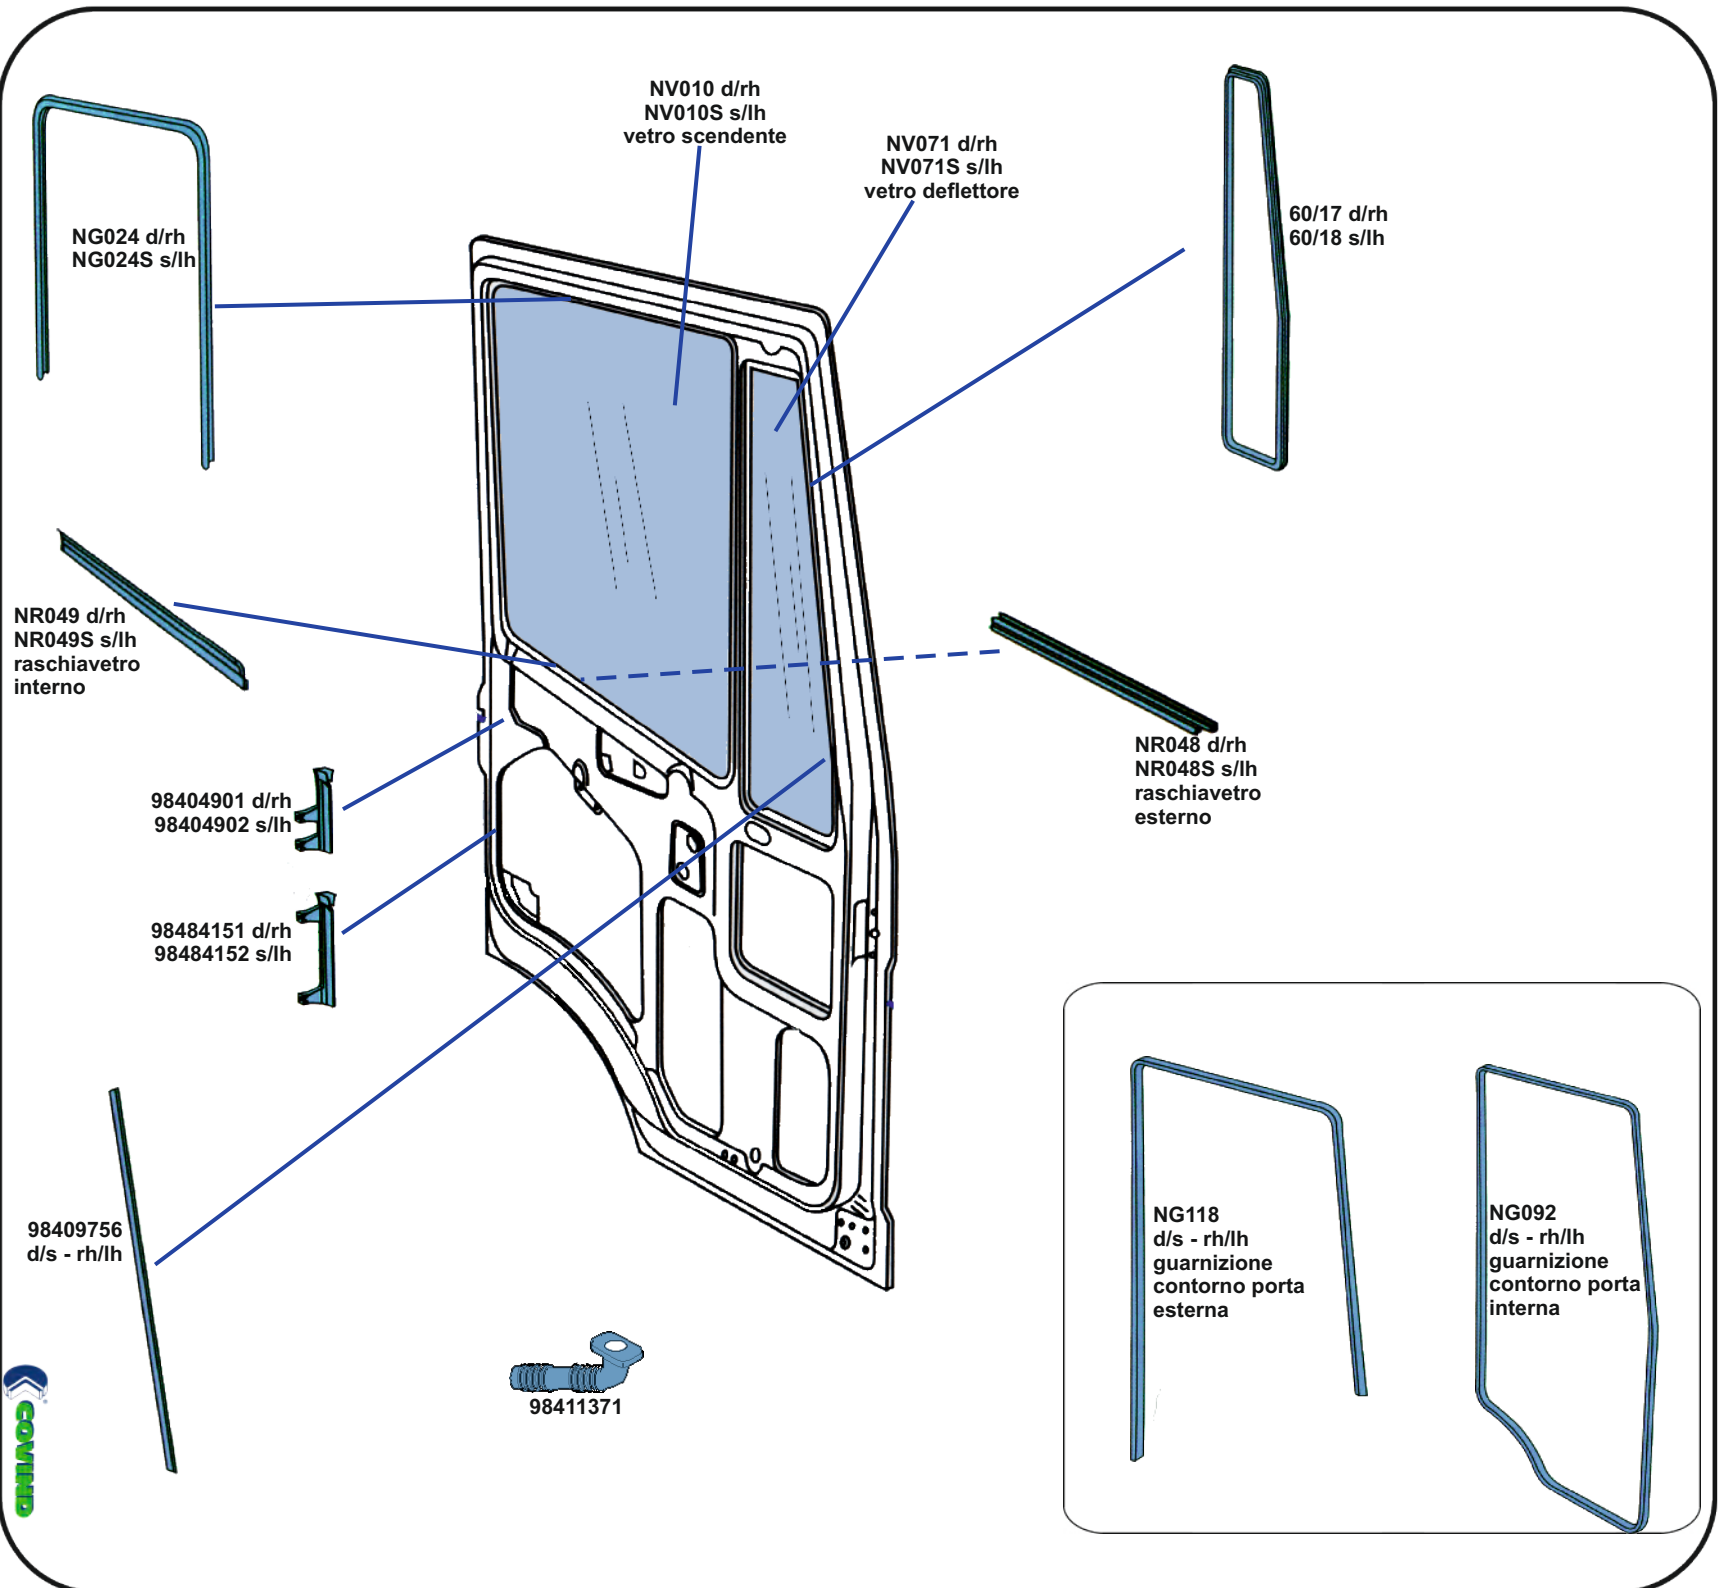

BETA RICAMBI

Tel. 081 8507823 / 8638945 - Fax 081 8500351

IVECO EURO CARGO 150