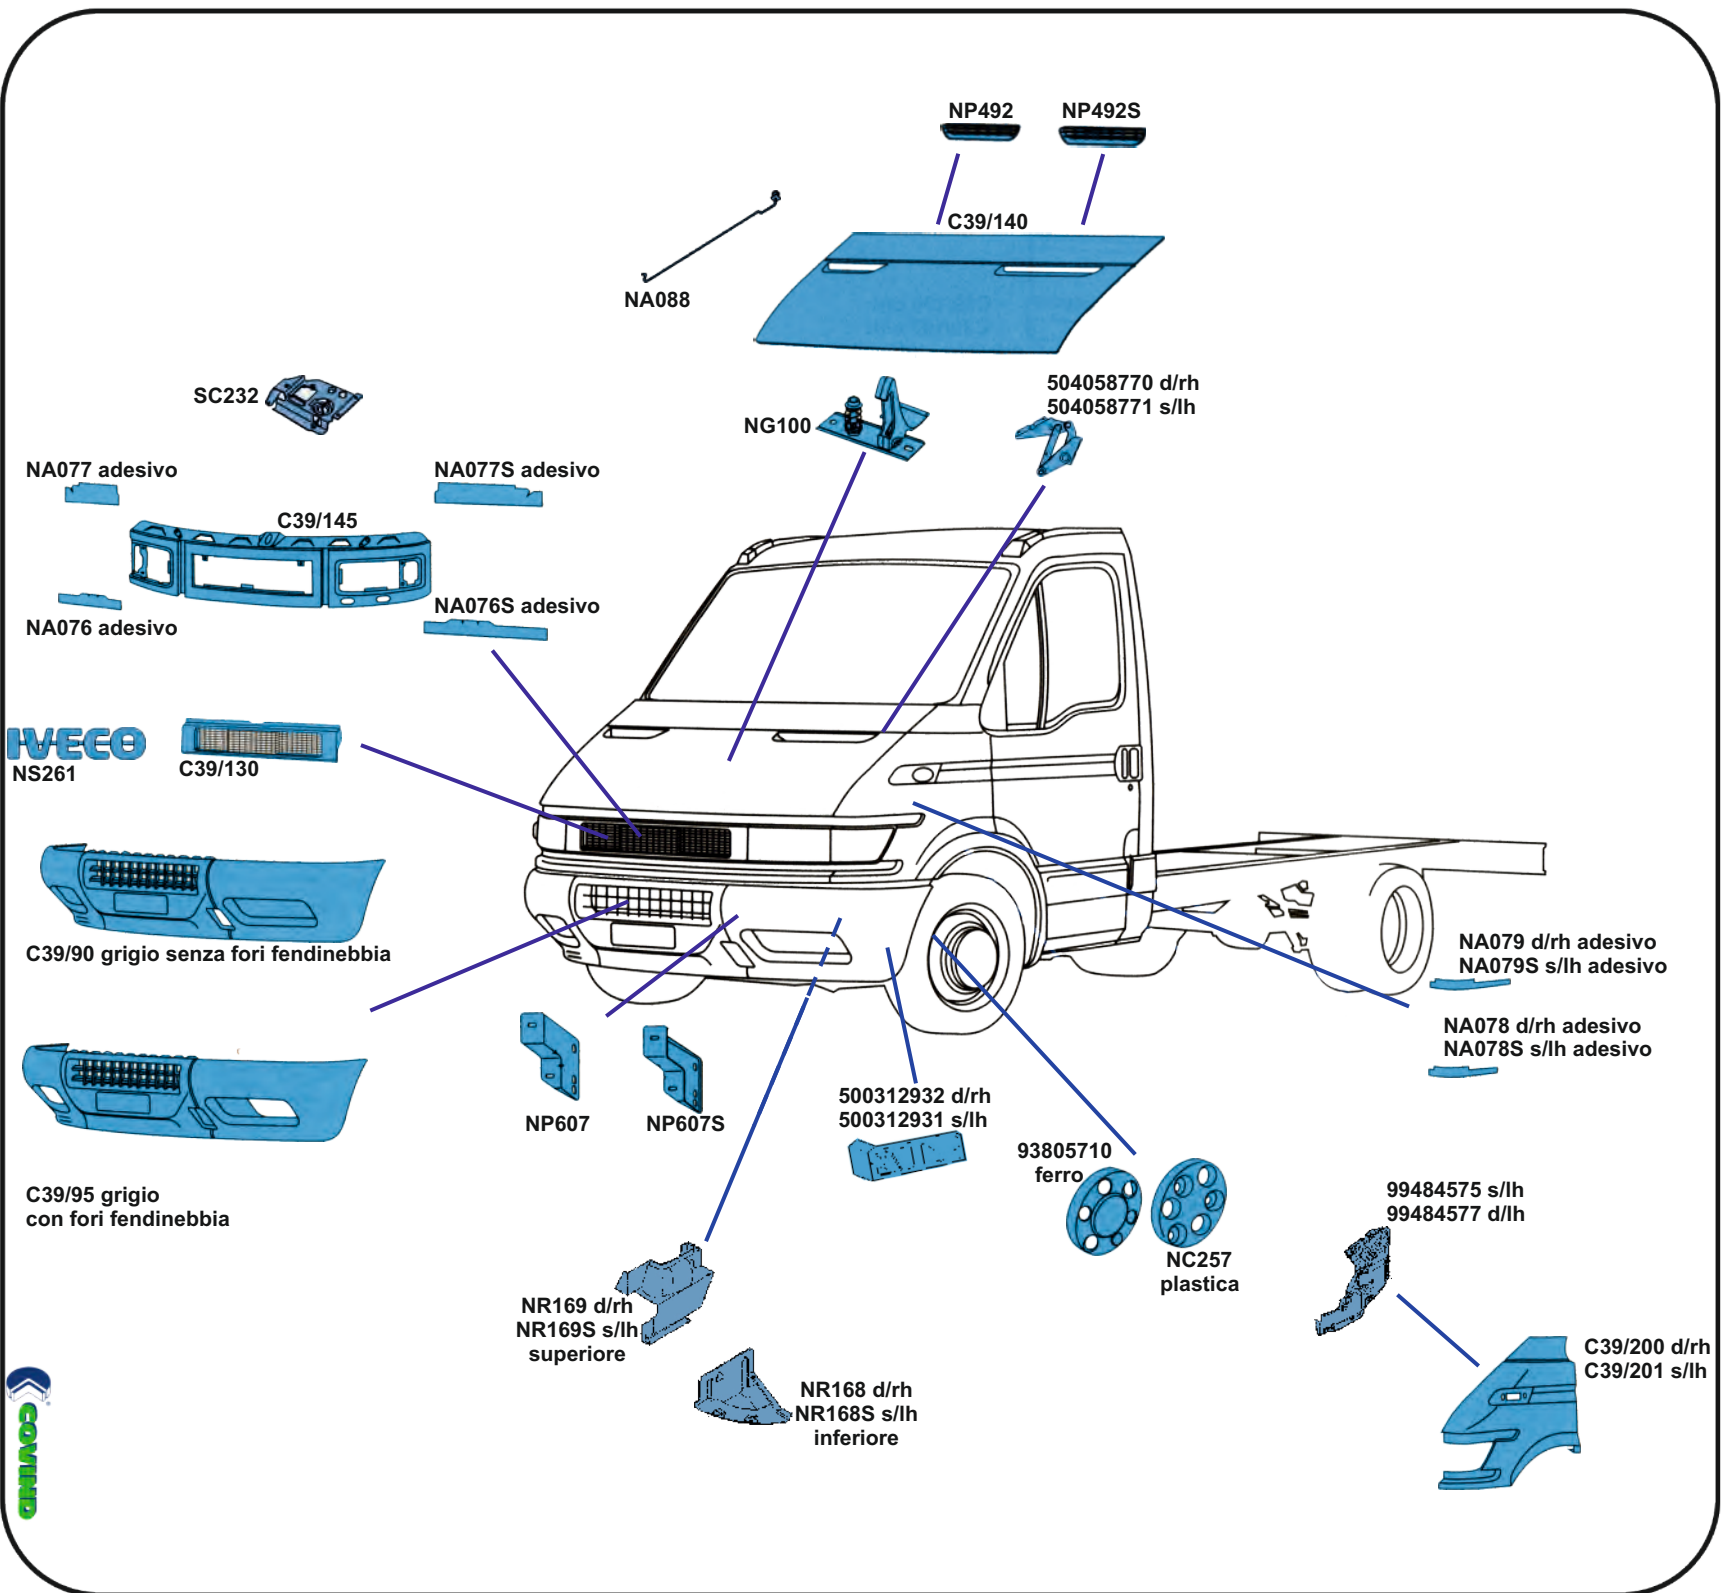

BETA RICAMBI

Tel. 081 8507823 / 8638945 - Fax 081 8500351

IVECO DAILY 1999