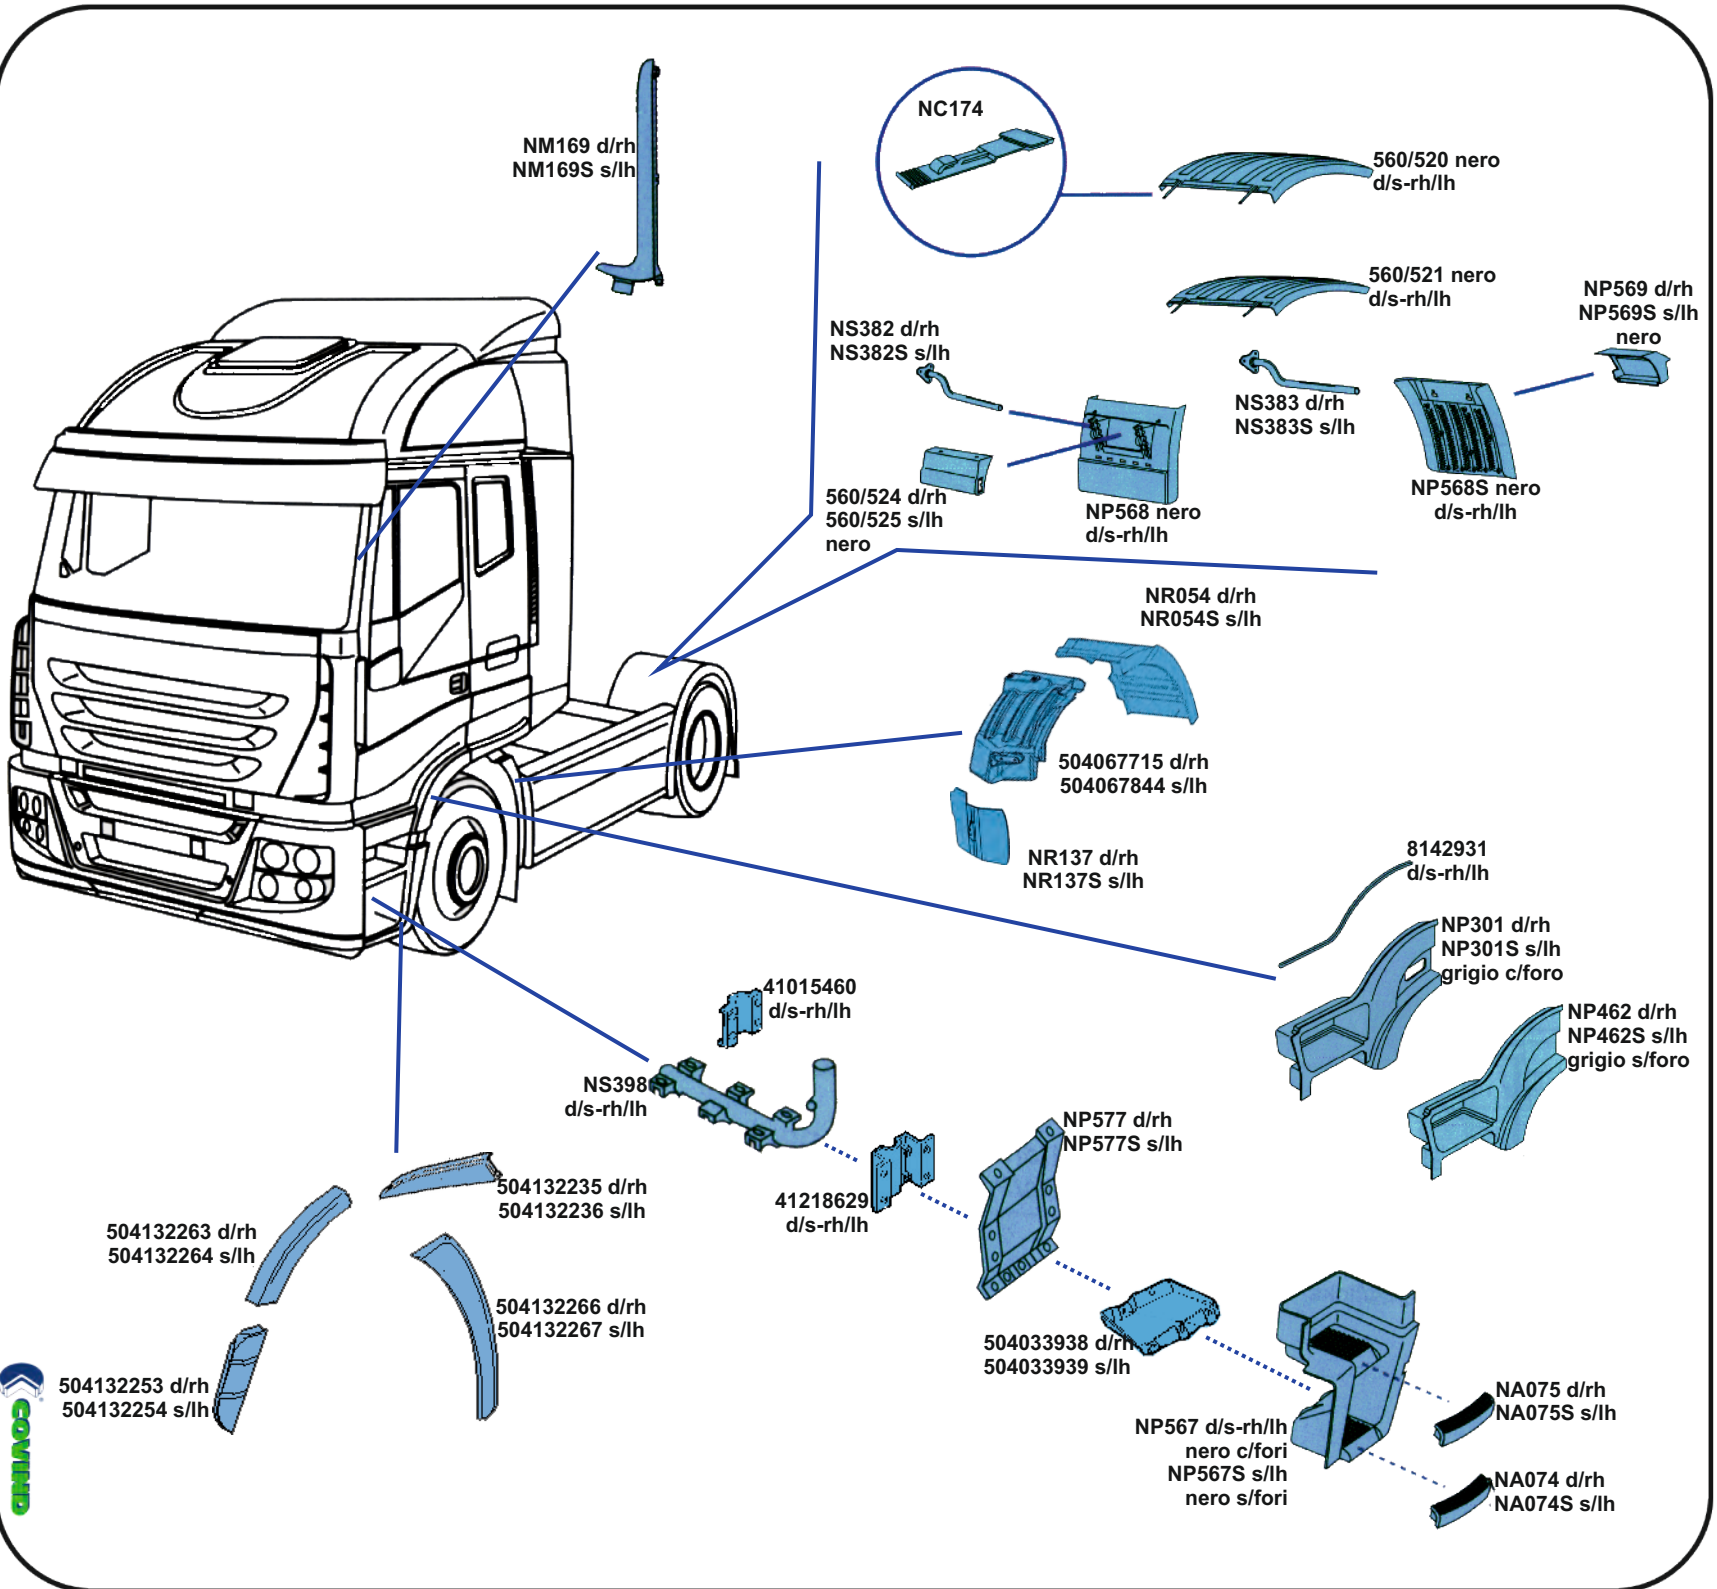

BETA RICAMBI

Tel. 081 8507823 / 8638945 - Fax 081 8500351

IVECO STRALIS ACTIVE SPACE 2008