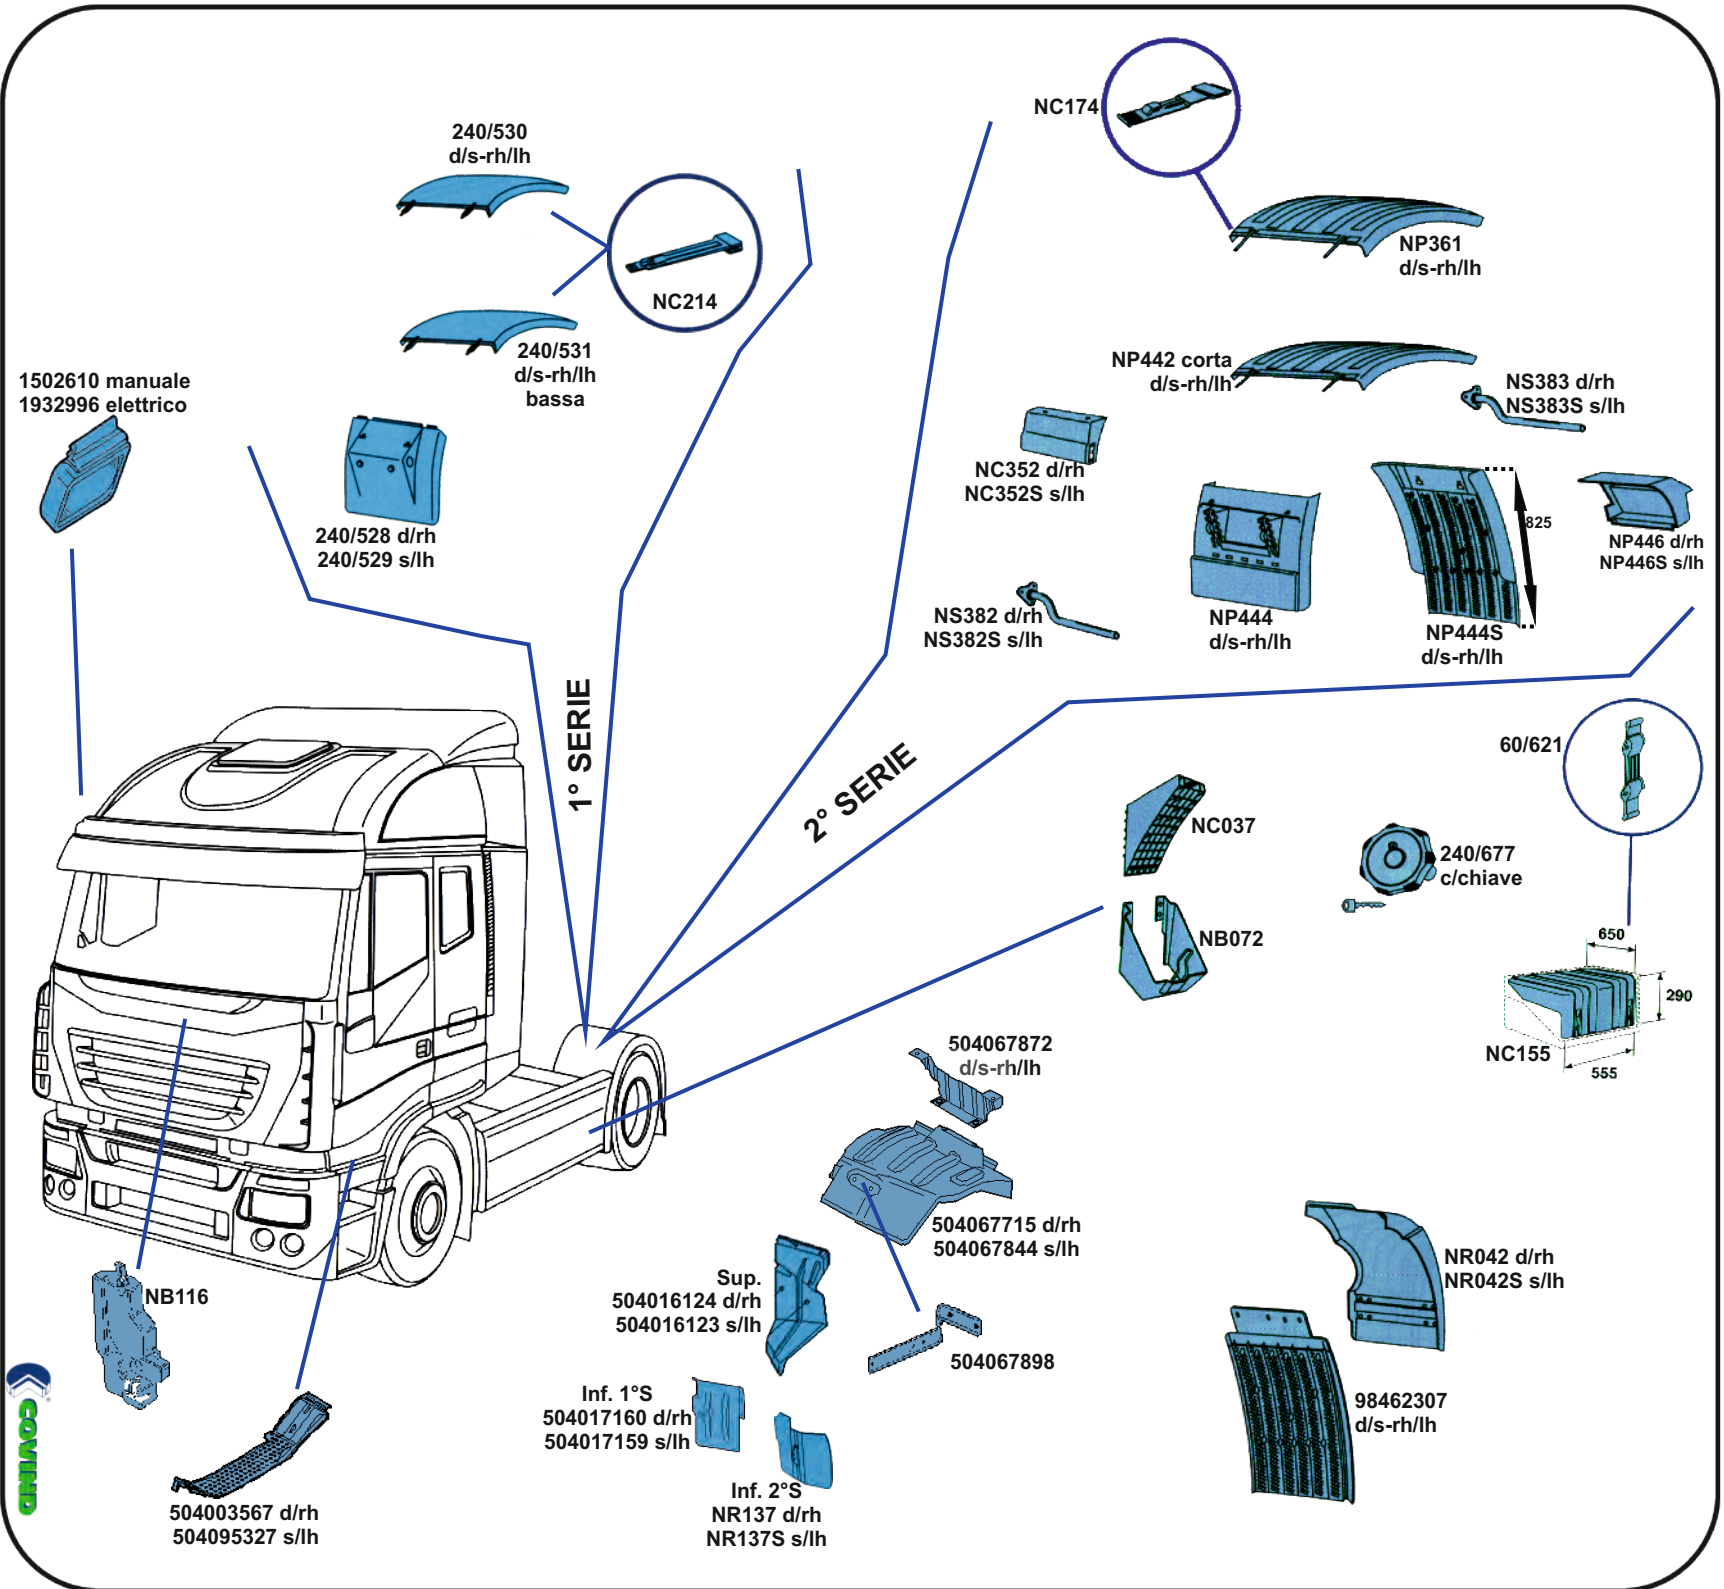

IVECO STRALIS 2008

BETA RICAMBI

Tel. 081 8507823 / 8638945 - Fax 081 8500351

IVECO STRALIS ACTIVE SPACE 2003

BETA RICAMBI

Tel. 081 8507823 / 8638945 - Fax 081 8500351

IVECO STRALIS ACTIVE SPACE 2003

BETA RICAMBI