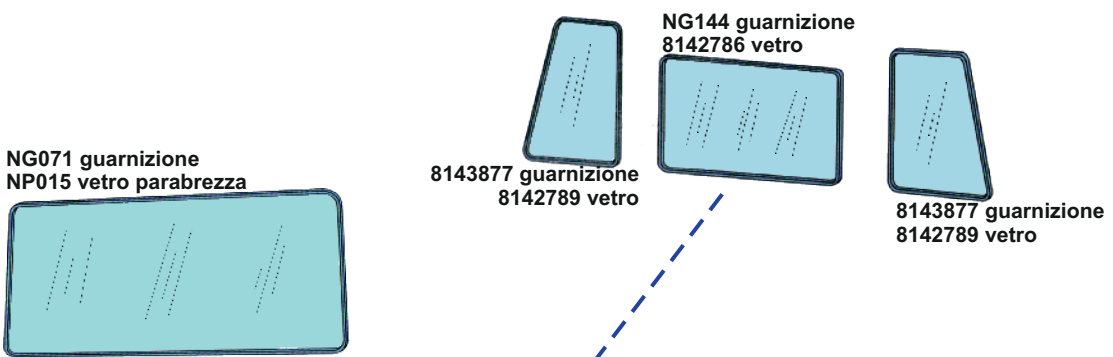

BETA RICAMBI

Tel. 081 8507823 / 8638945 - Fax 081 8500351

IVECO EURO CARGO 60-65-75-80-100 1993

NG071 guarnizione
NP015 vetro parabrezza

8143877 guarnizione
8142789 vetro

NG144 guarnizione
8142786 vetro

8143877 guarnizione
8142789 vetro