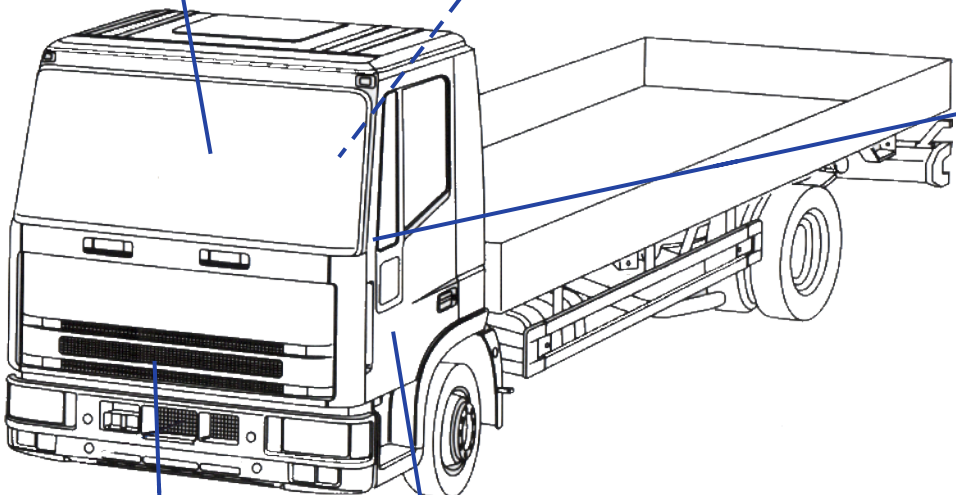

IVECO EURO CARGO 60-65-75-80-100 1993

NG071 guarnizione
NP015 vetro parabrezza

8143877 guarnizione
8142789 vetro

NG144 guarnizione
8142786 vetro

8143877 guarnizione
8142789 vetro

5.673.025 coppa specchio 50-79
5.793.025 coppa specchio 190
1932982 brac. spec. largo manu. d/rh
1932980 brac. spec. largo manu. s/lh
1932979 brac. spec. stretto manu. d/rh
1932977 brac. spec. stretto manu. s/lh