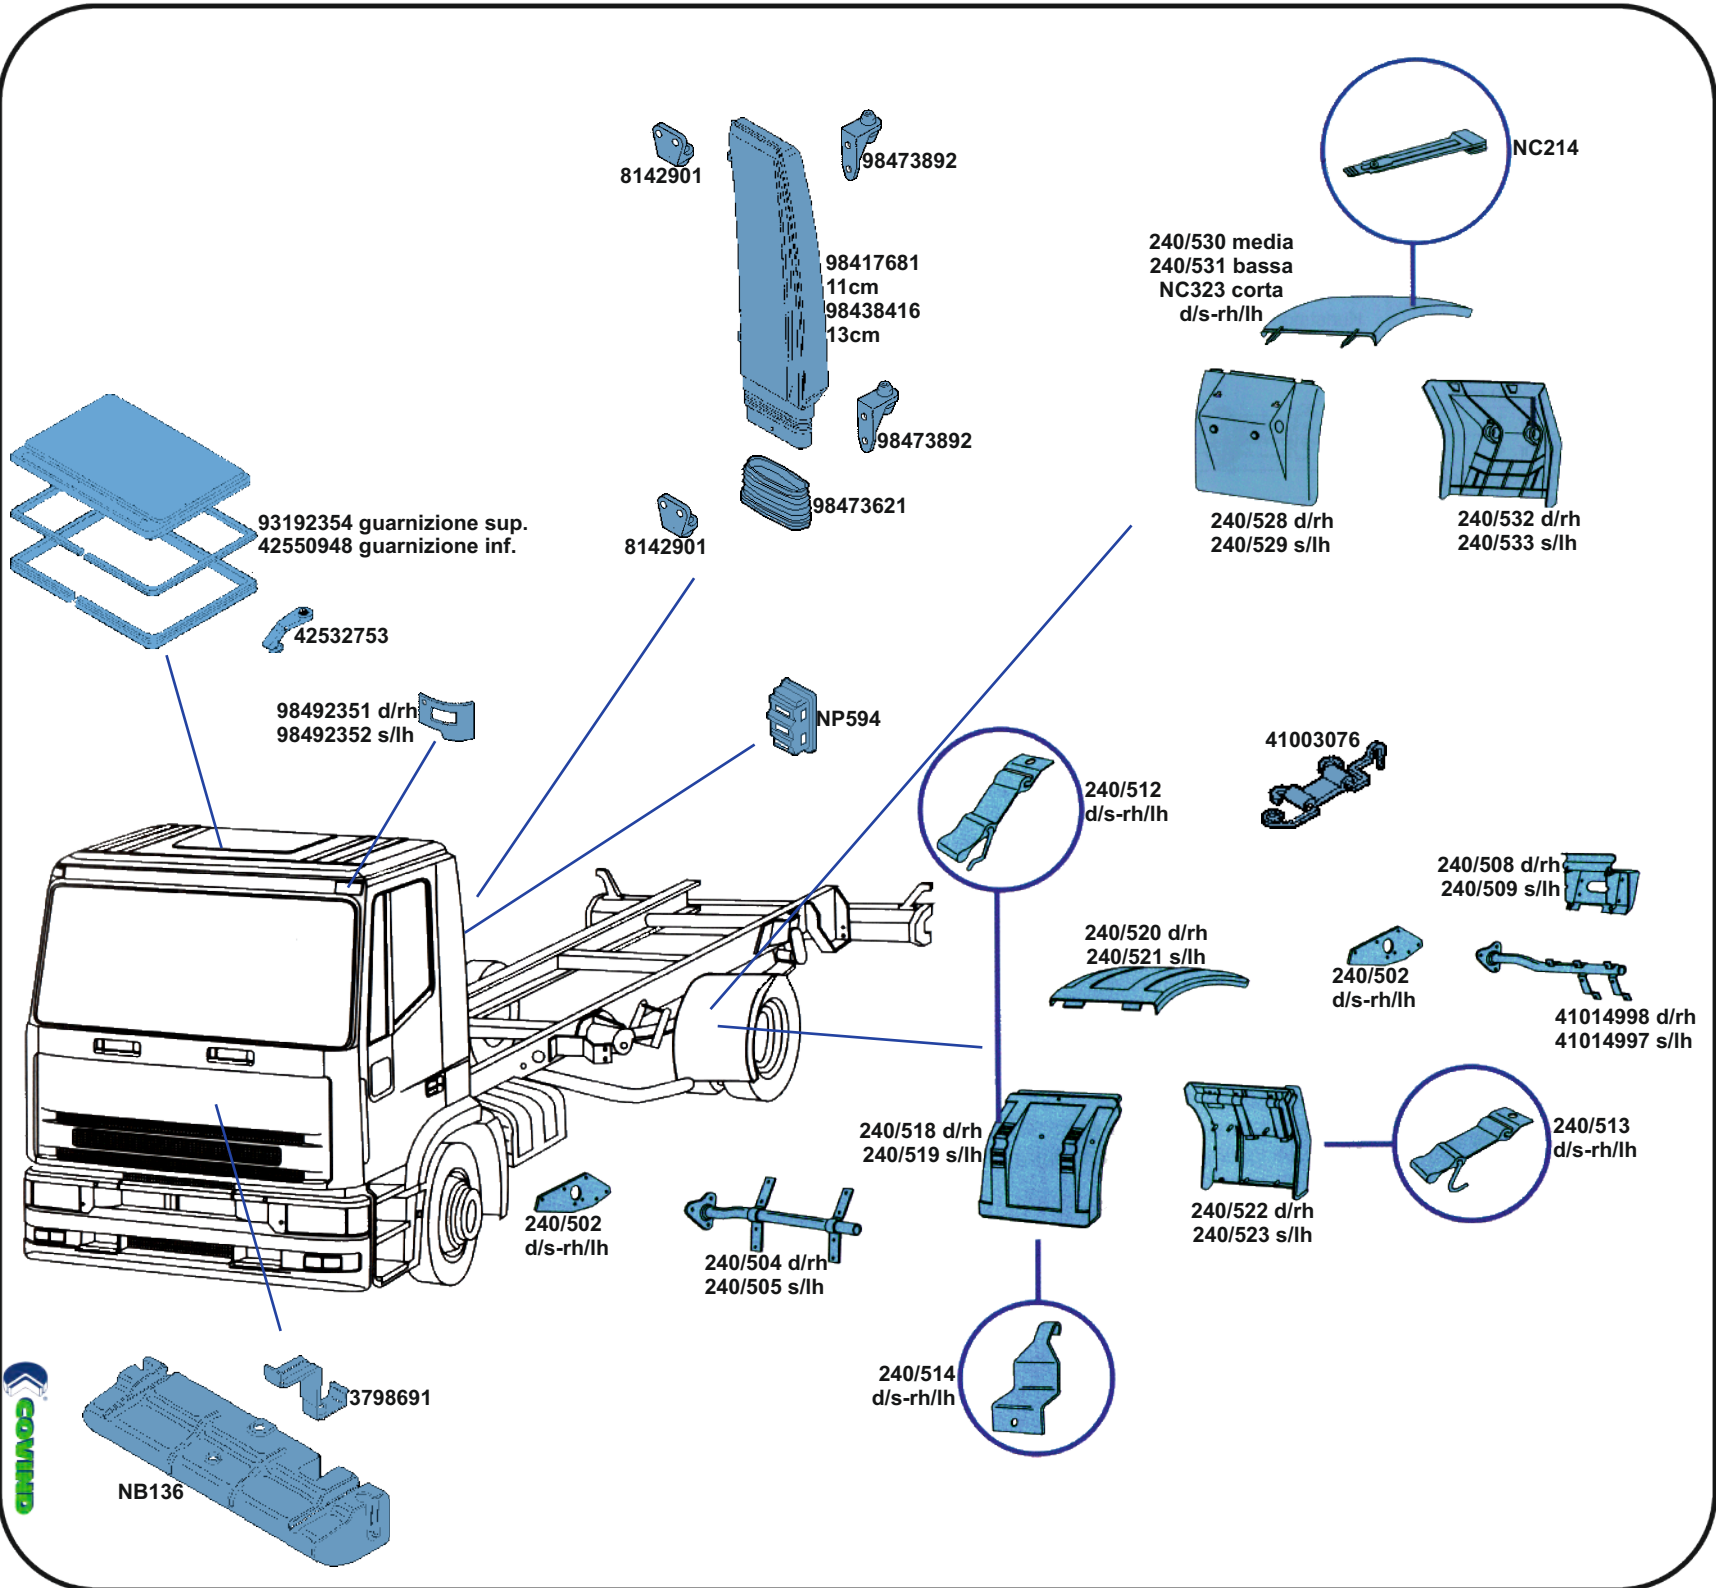

Tel. 081 8507823 / 8638945 - Fax 081 8500351

IVECO STRALIS 2003

BETA RICAMBI

Tel. 081 8507823 / 8638945 - Fax 081 8500351

IVECO EUROSTAR

BETA RICAMBI

Tel. 081 8507823 / 8638945 - Fax 081 8500351

IVECO EUROSTAR