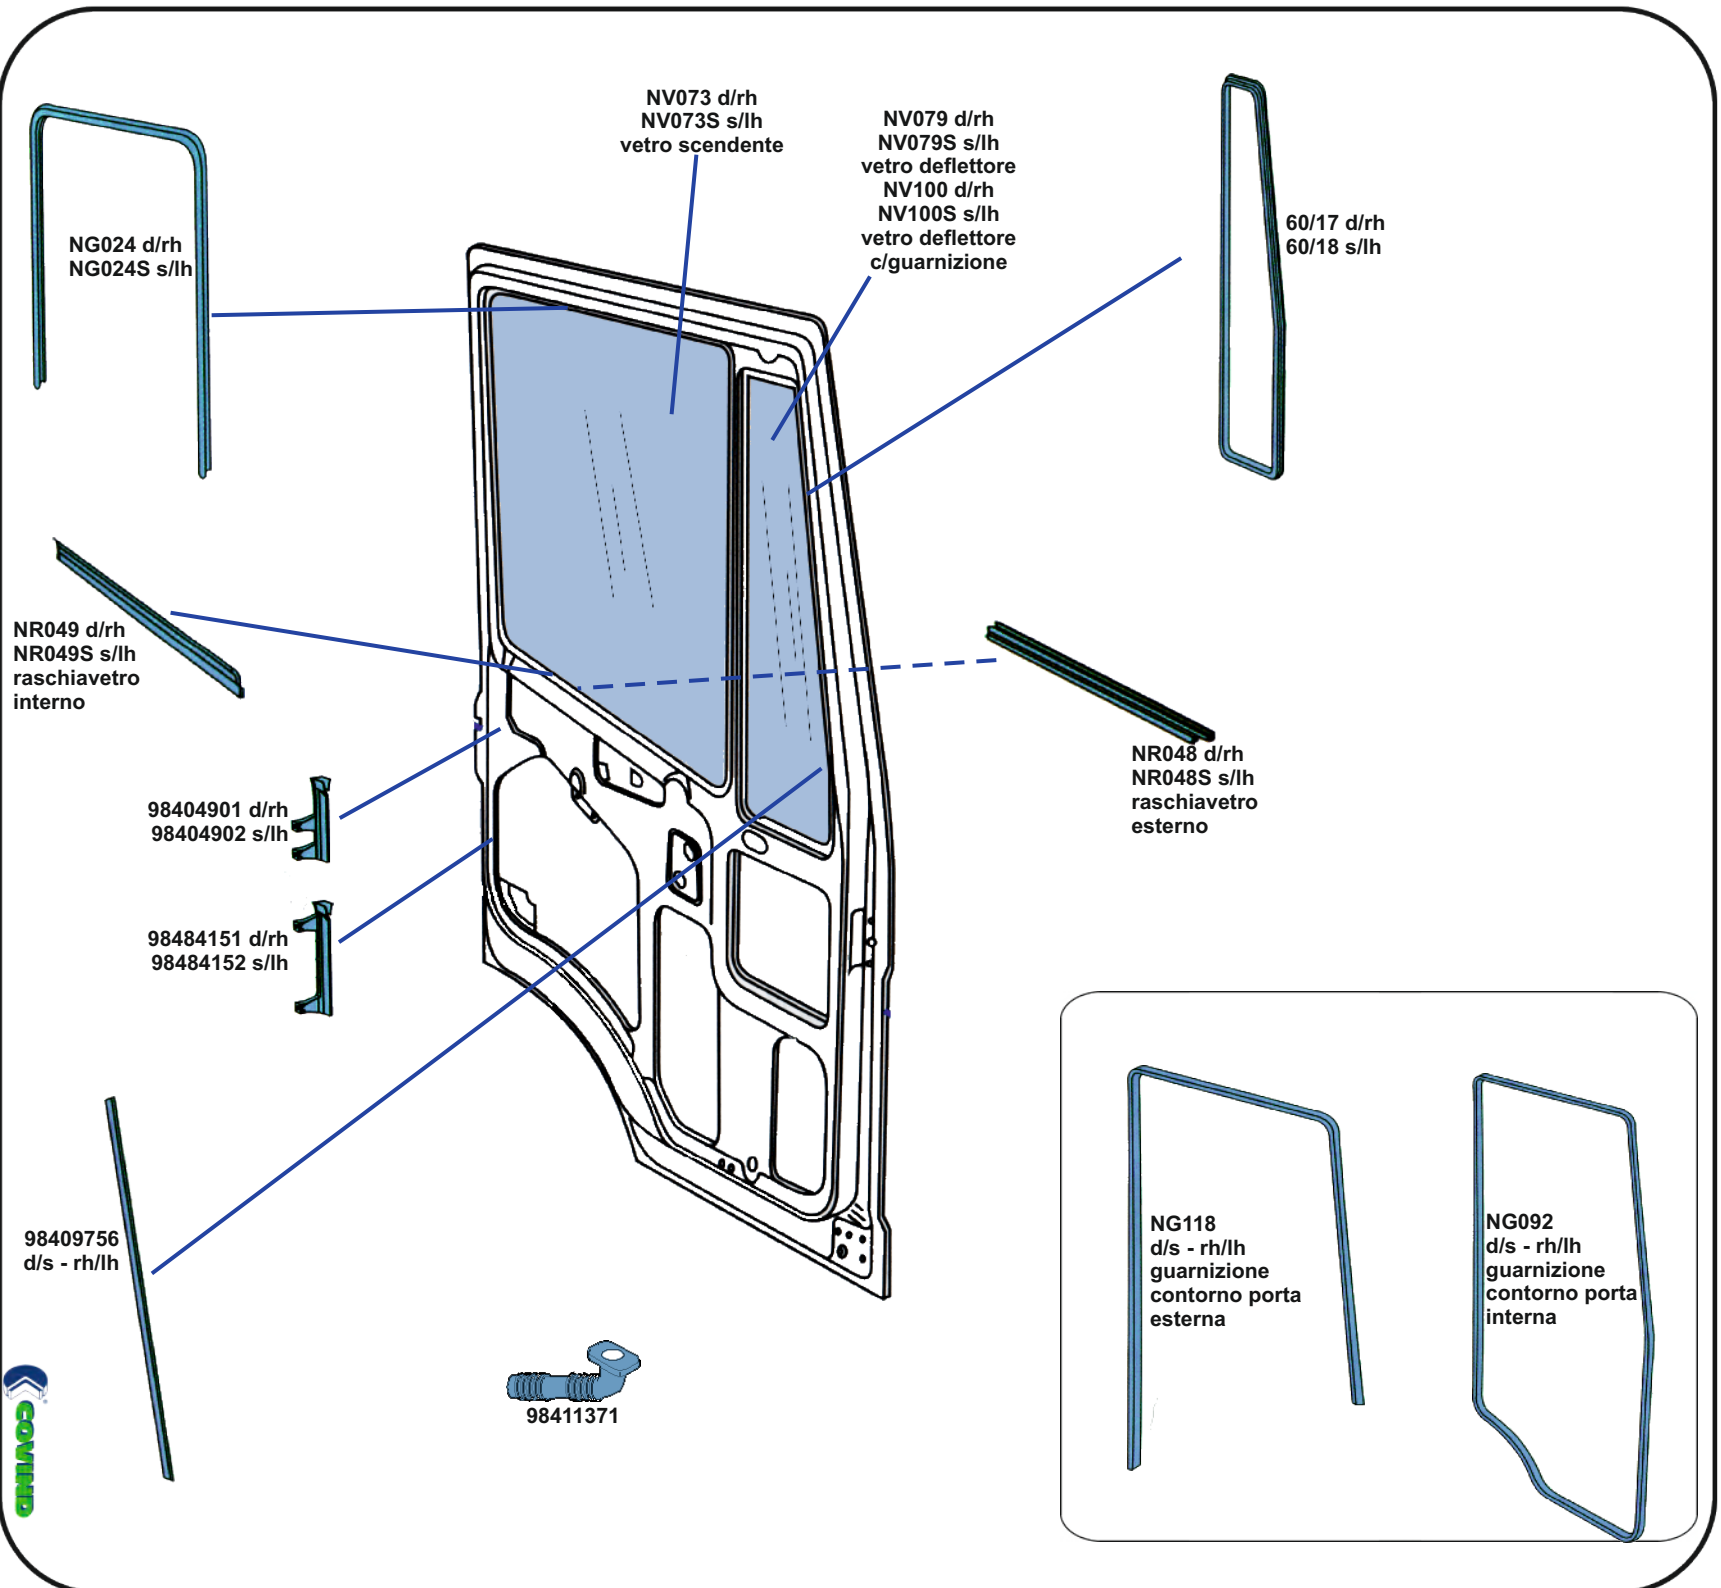

BETA RICAMBI

Tel. 081 8507823 / 8638945 - Fax 081 8500351

IVECO STRALIS 2003