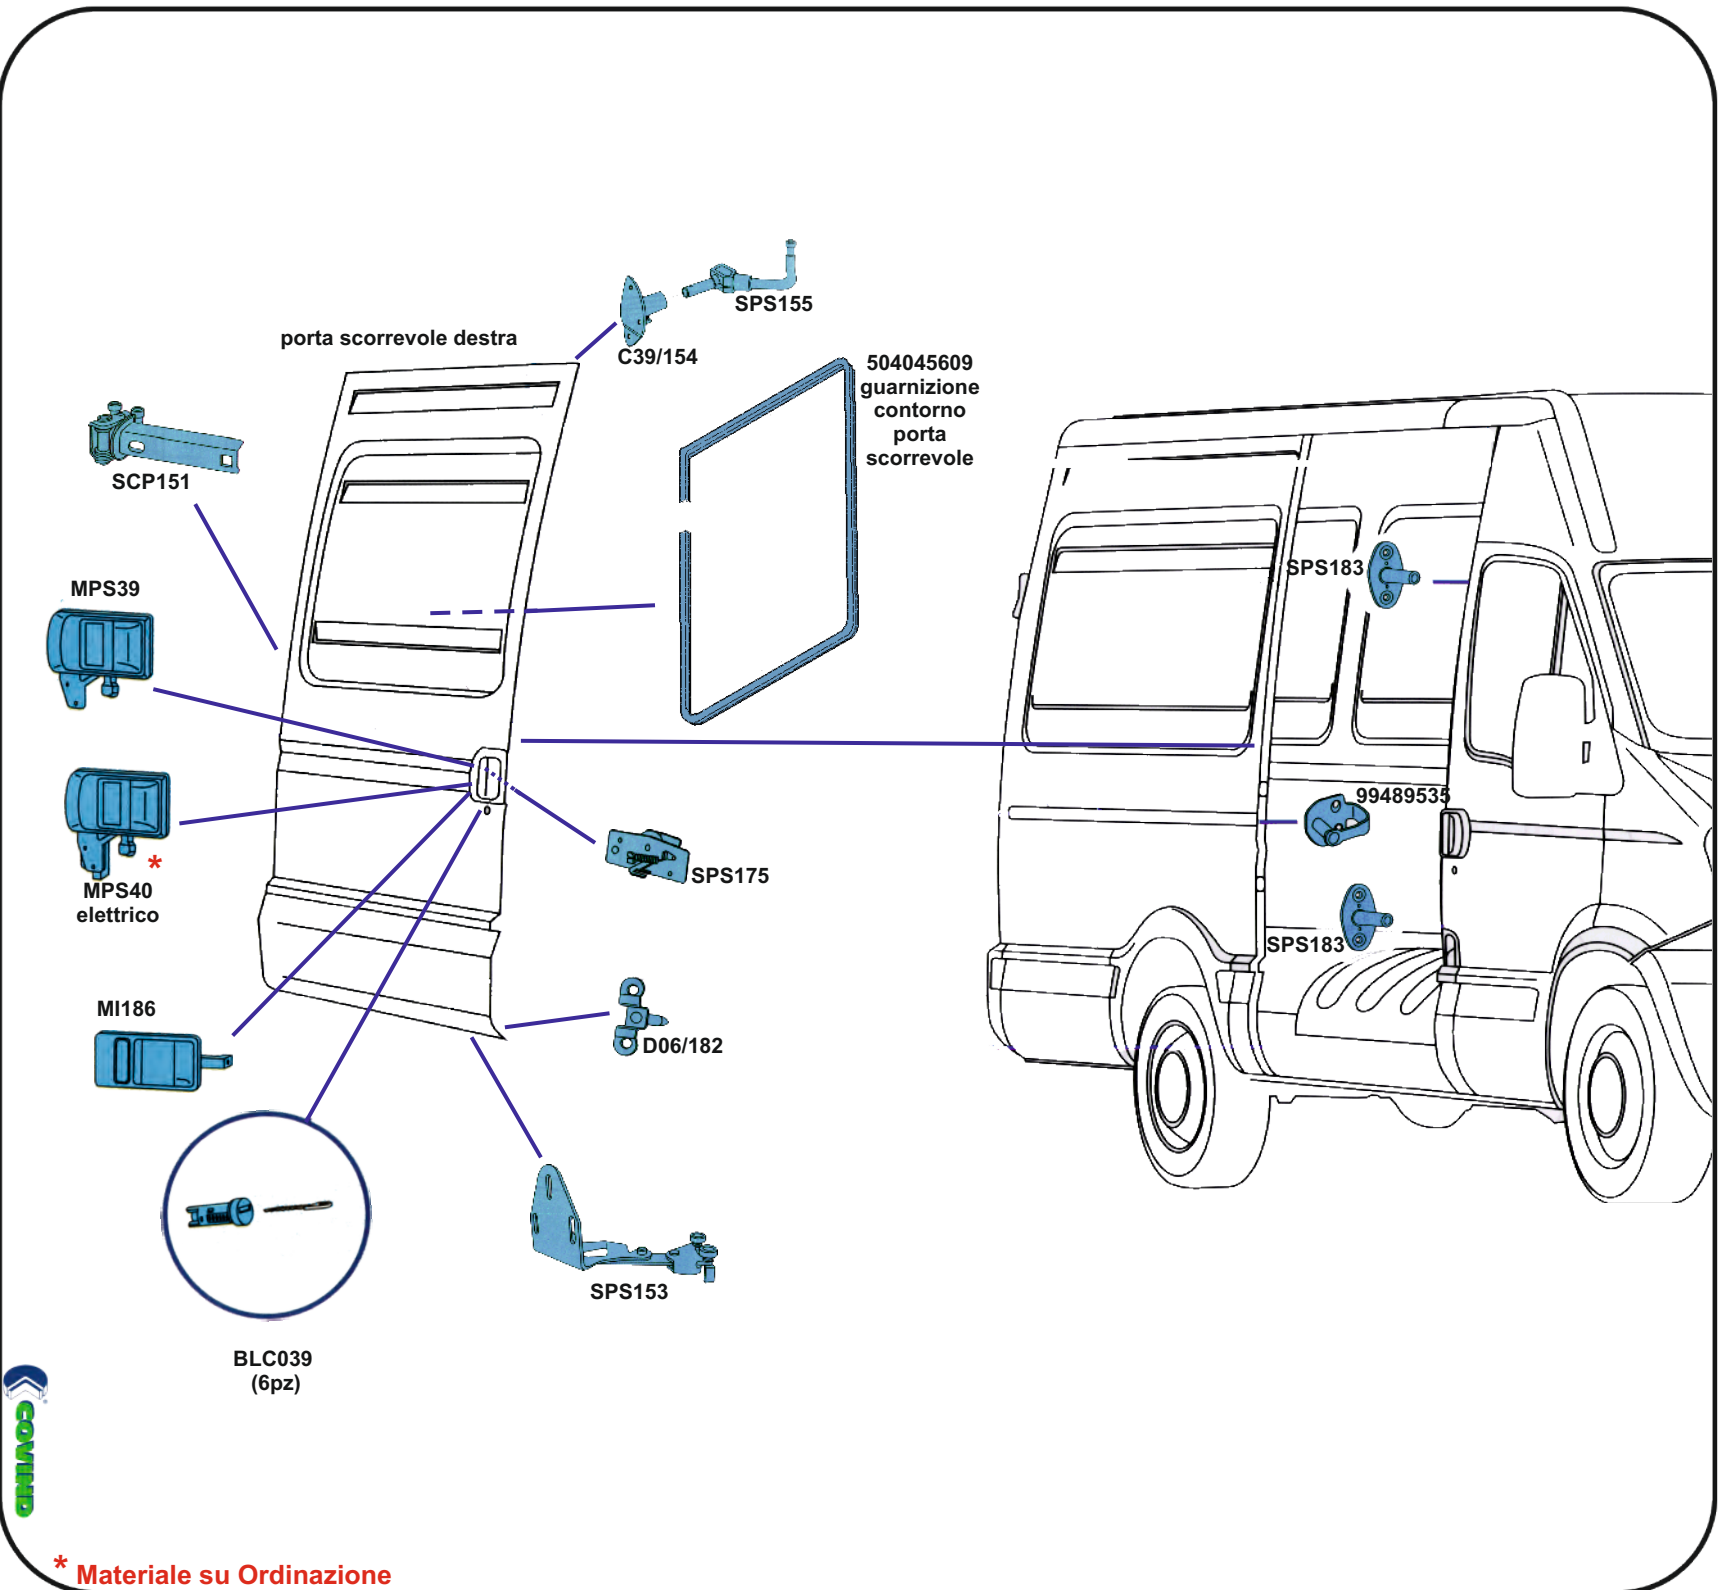

BETA RICAMBI

Tel. 081 8507823 / 8638945 - Fax 081 8500351

IVECO DAILY 1999

* Materiale su Ordinanza