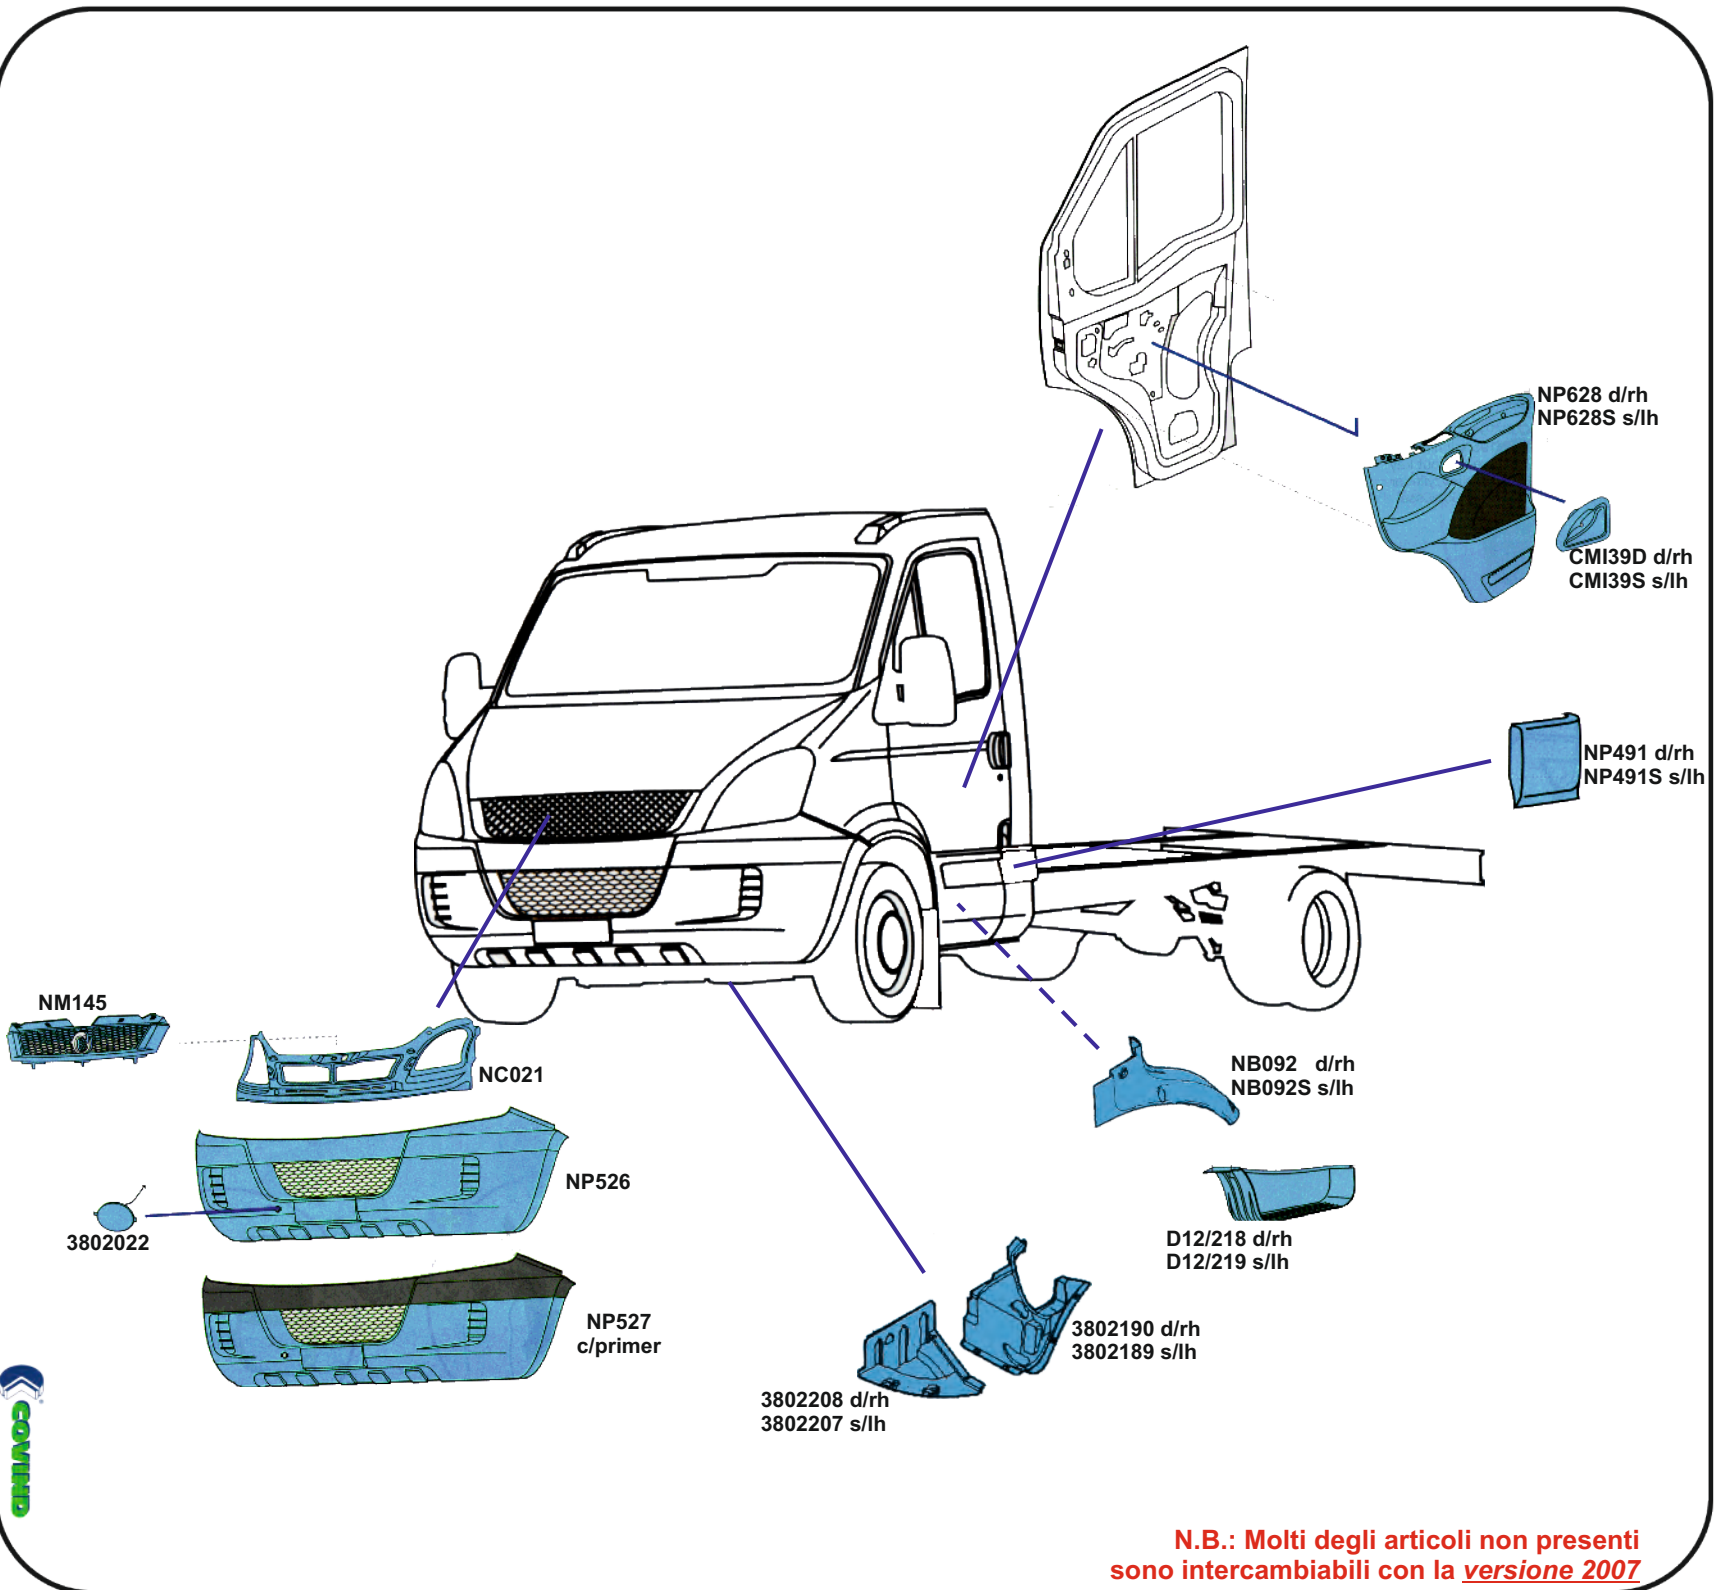

Tel. 081 8507823 / 8638945 - Fax 081 8500351

IVECO DAILY 2007

BETA RICAMBI

Tel. 081 8507823 / 8638945 - Fax 081 8500351

IVECO DAILY 2007

BETA RICAMBI

Tel. 081 8507823 / 8638945 - Fax 081 8500351

IVECO DAILY 2009