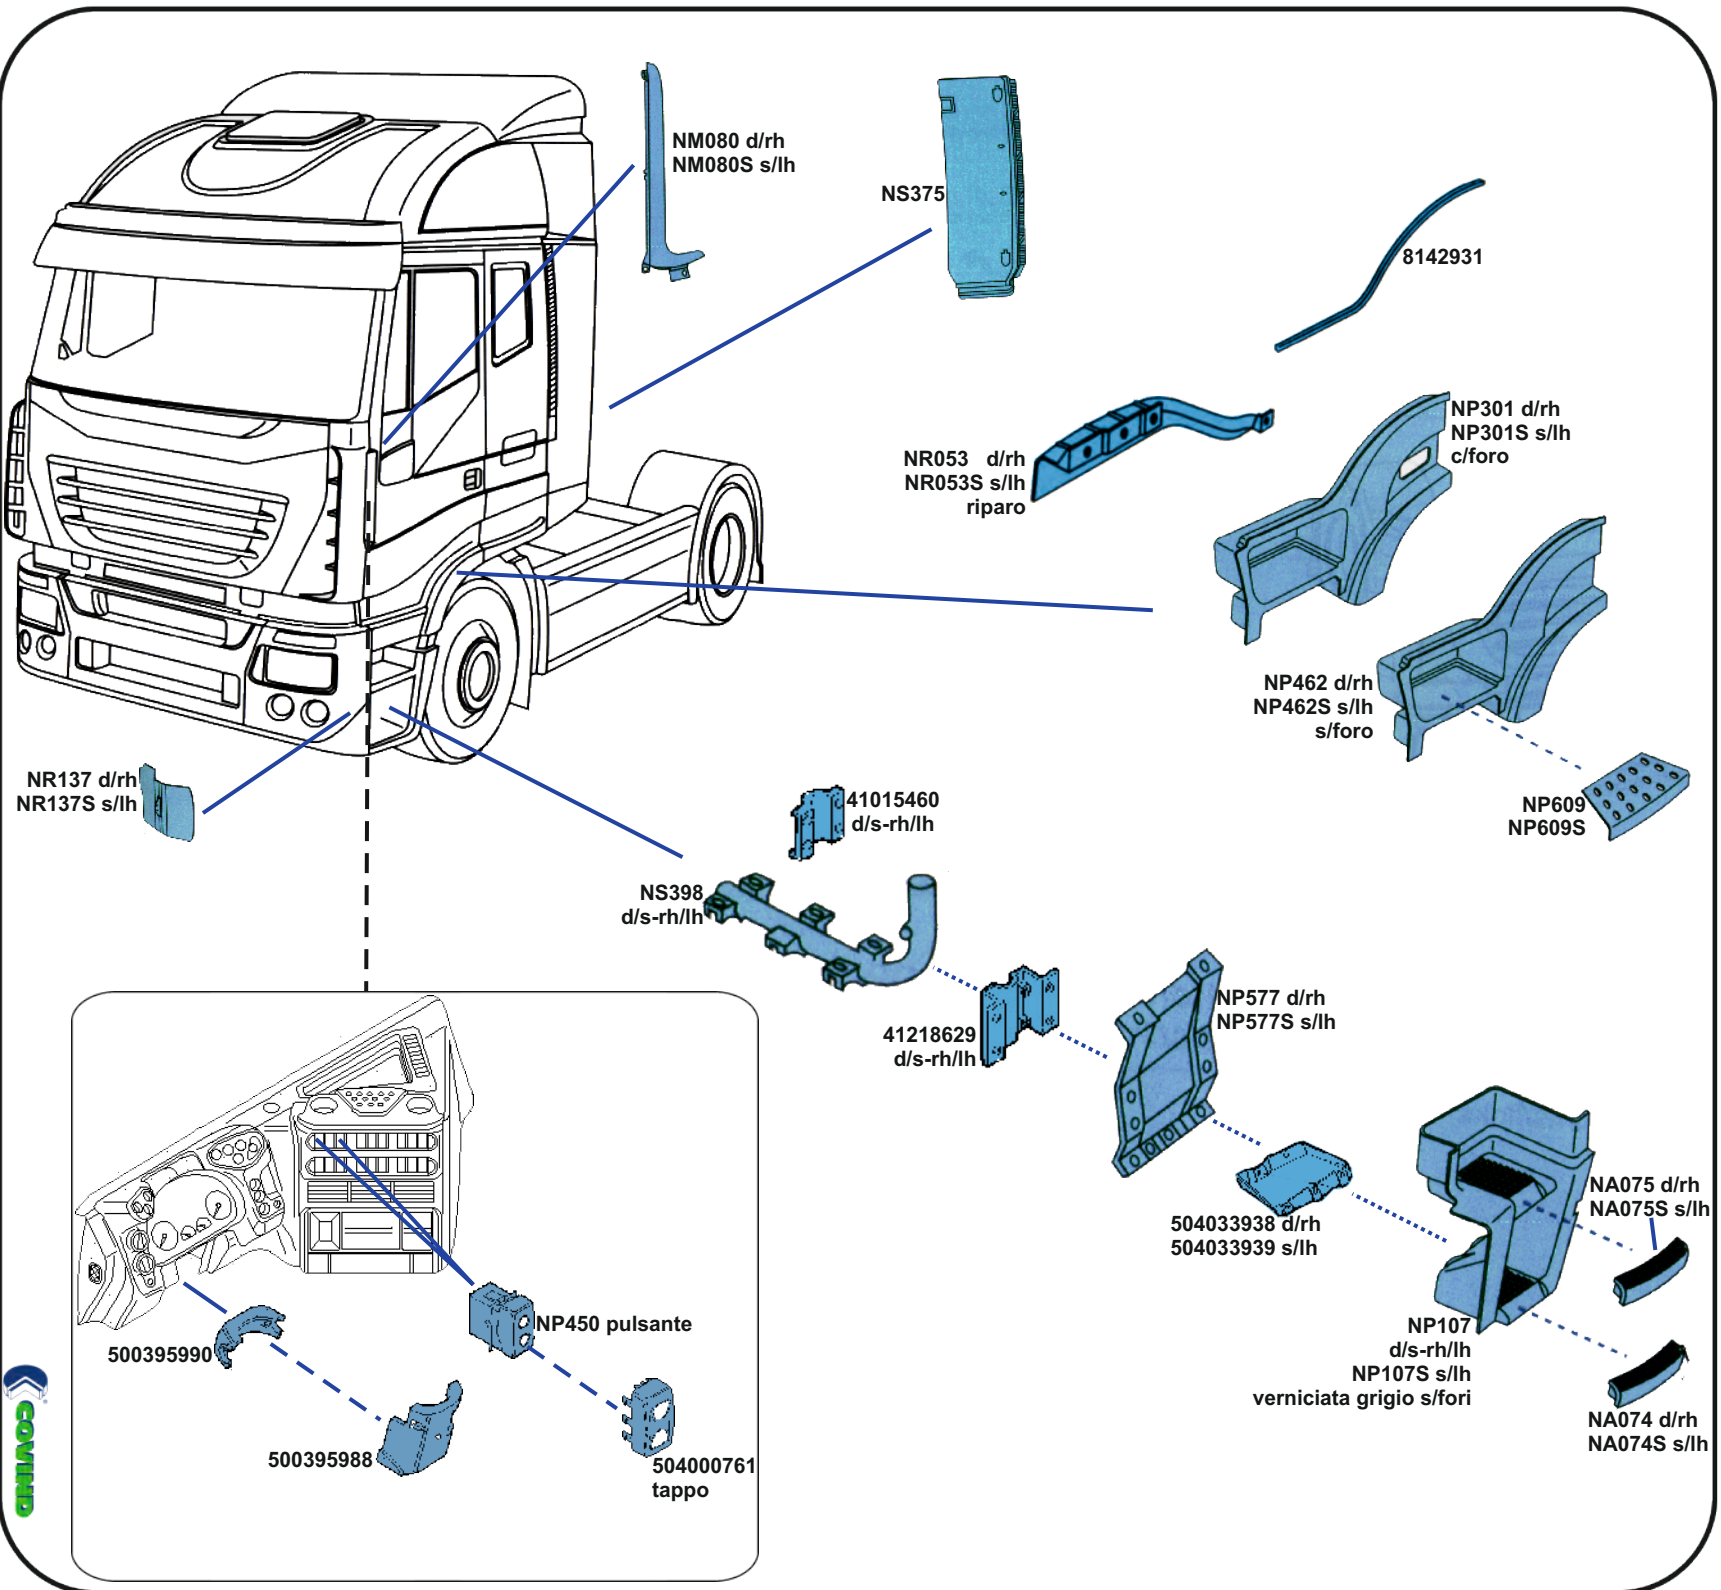

IVECO STRALIS 2008

BETA RICAMBI

Tel. 081 8507823 / 8638945 - Fax 081 8500351

IVECO STRALIS ACTIVE SPACE 2003

BETA RICAMBI

Tel. 081 8507823 / 8638945 - Fax 081 8500351

IVECO STRALIS ACTIVE SPACE 2003

BETA RICAMBI