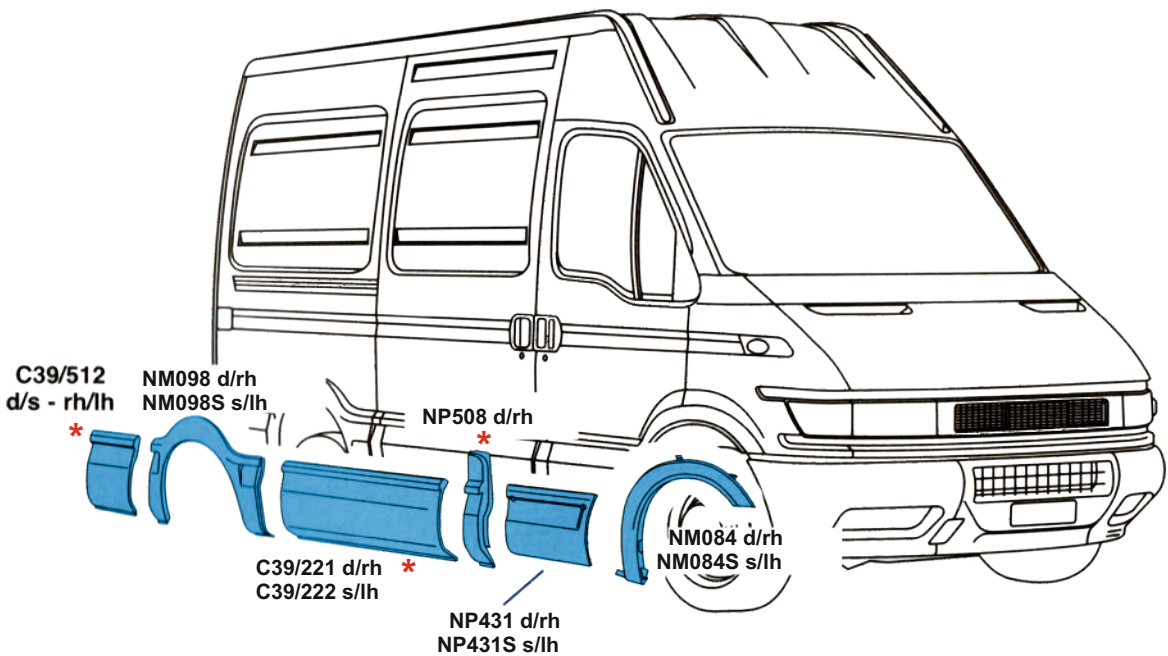

* Materiale su Ordine

BETA RICAMBI

Tel. 081 8507823 / 8638945 - Fax 081 8500351

IVECO DAILY 1999

FURGONE PASSO 3000

* Materiale su Ordinazione

FURGONE PASSO 3000 L

* Materiale su Ordinazione