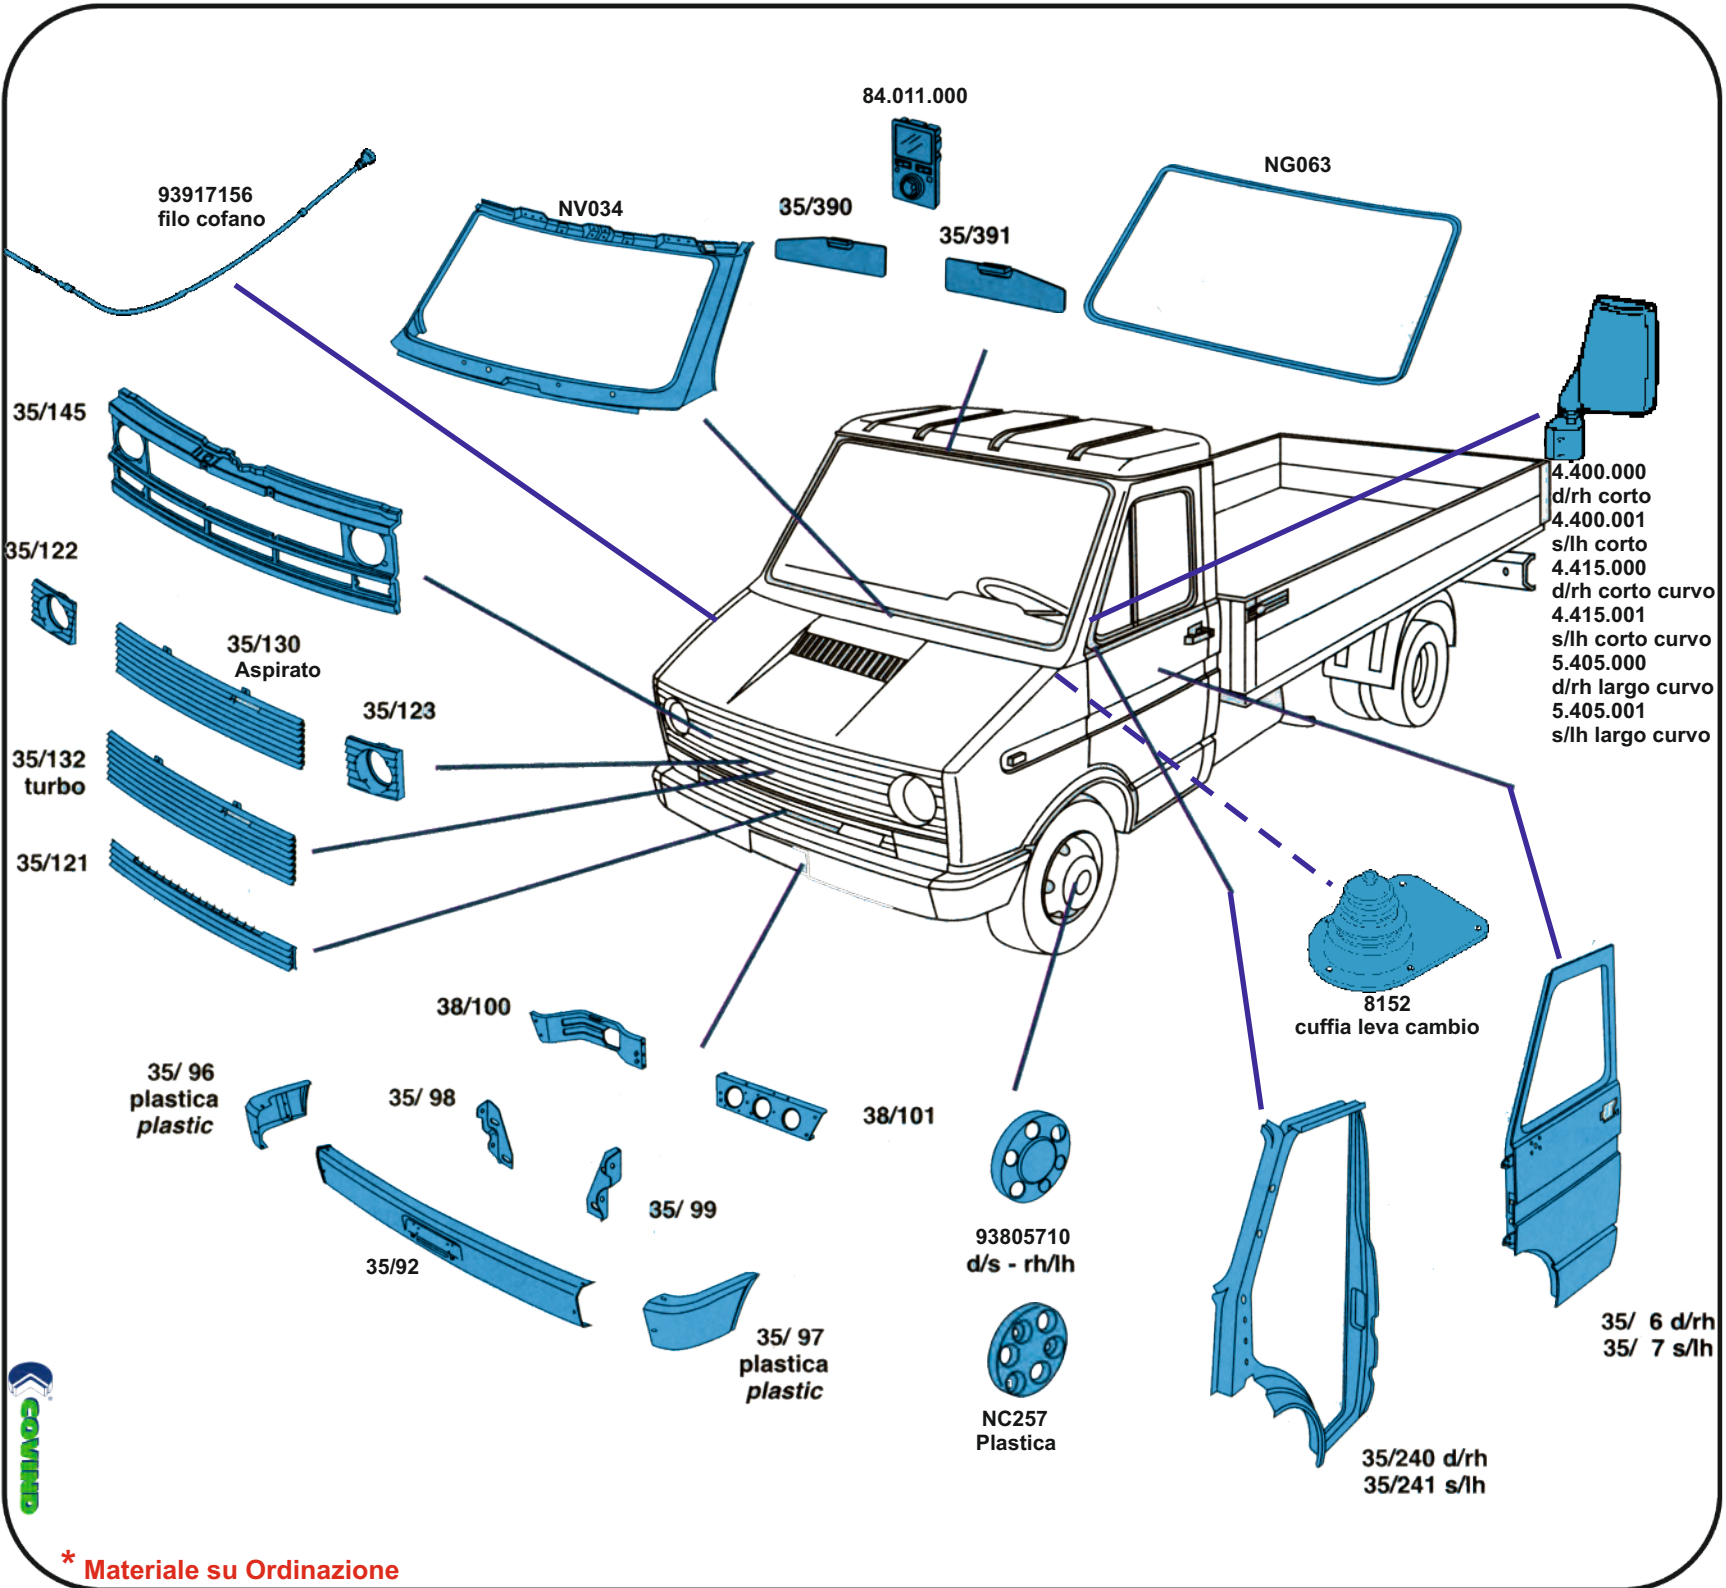

BETA RICAMBI

Tel. 081 8507823 / 8638945 - Fax 081 8500351

IVECO DAILY 1989

* Materiale su Ordinanza

BETA RICAMBI

Tel. 081 8507823 / 8638945 - Fax 081 8500351

IVECO DAILY 1989

BETA RICAMBI