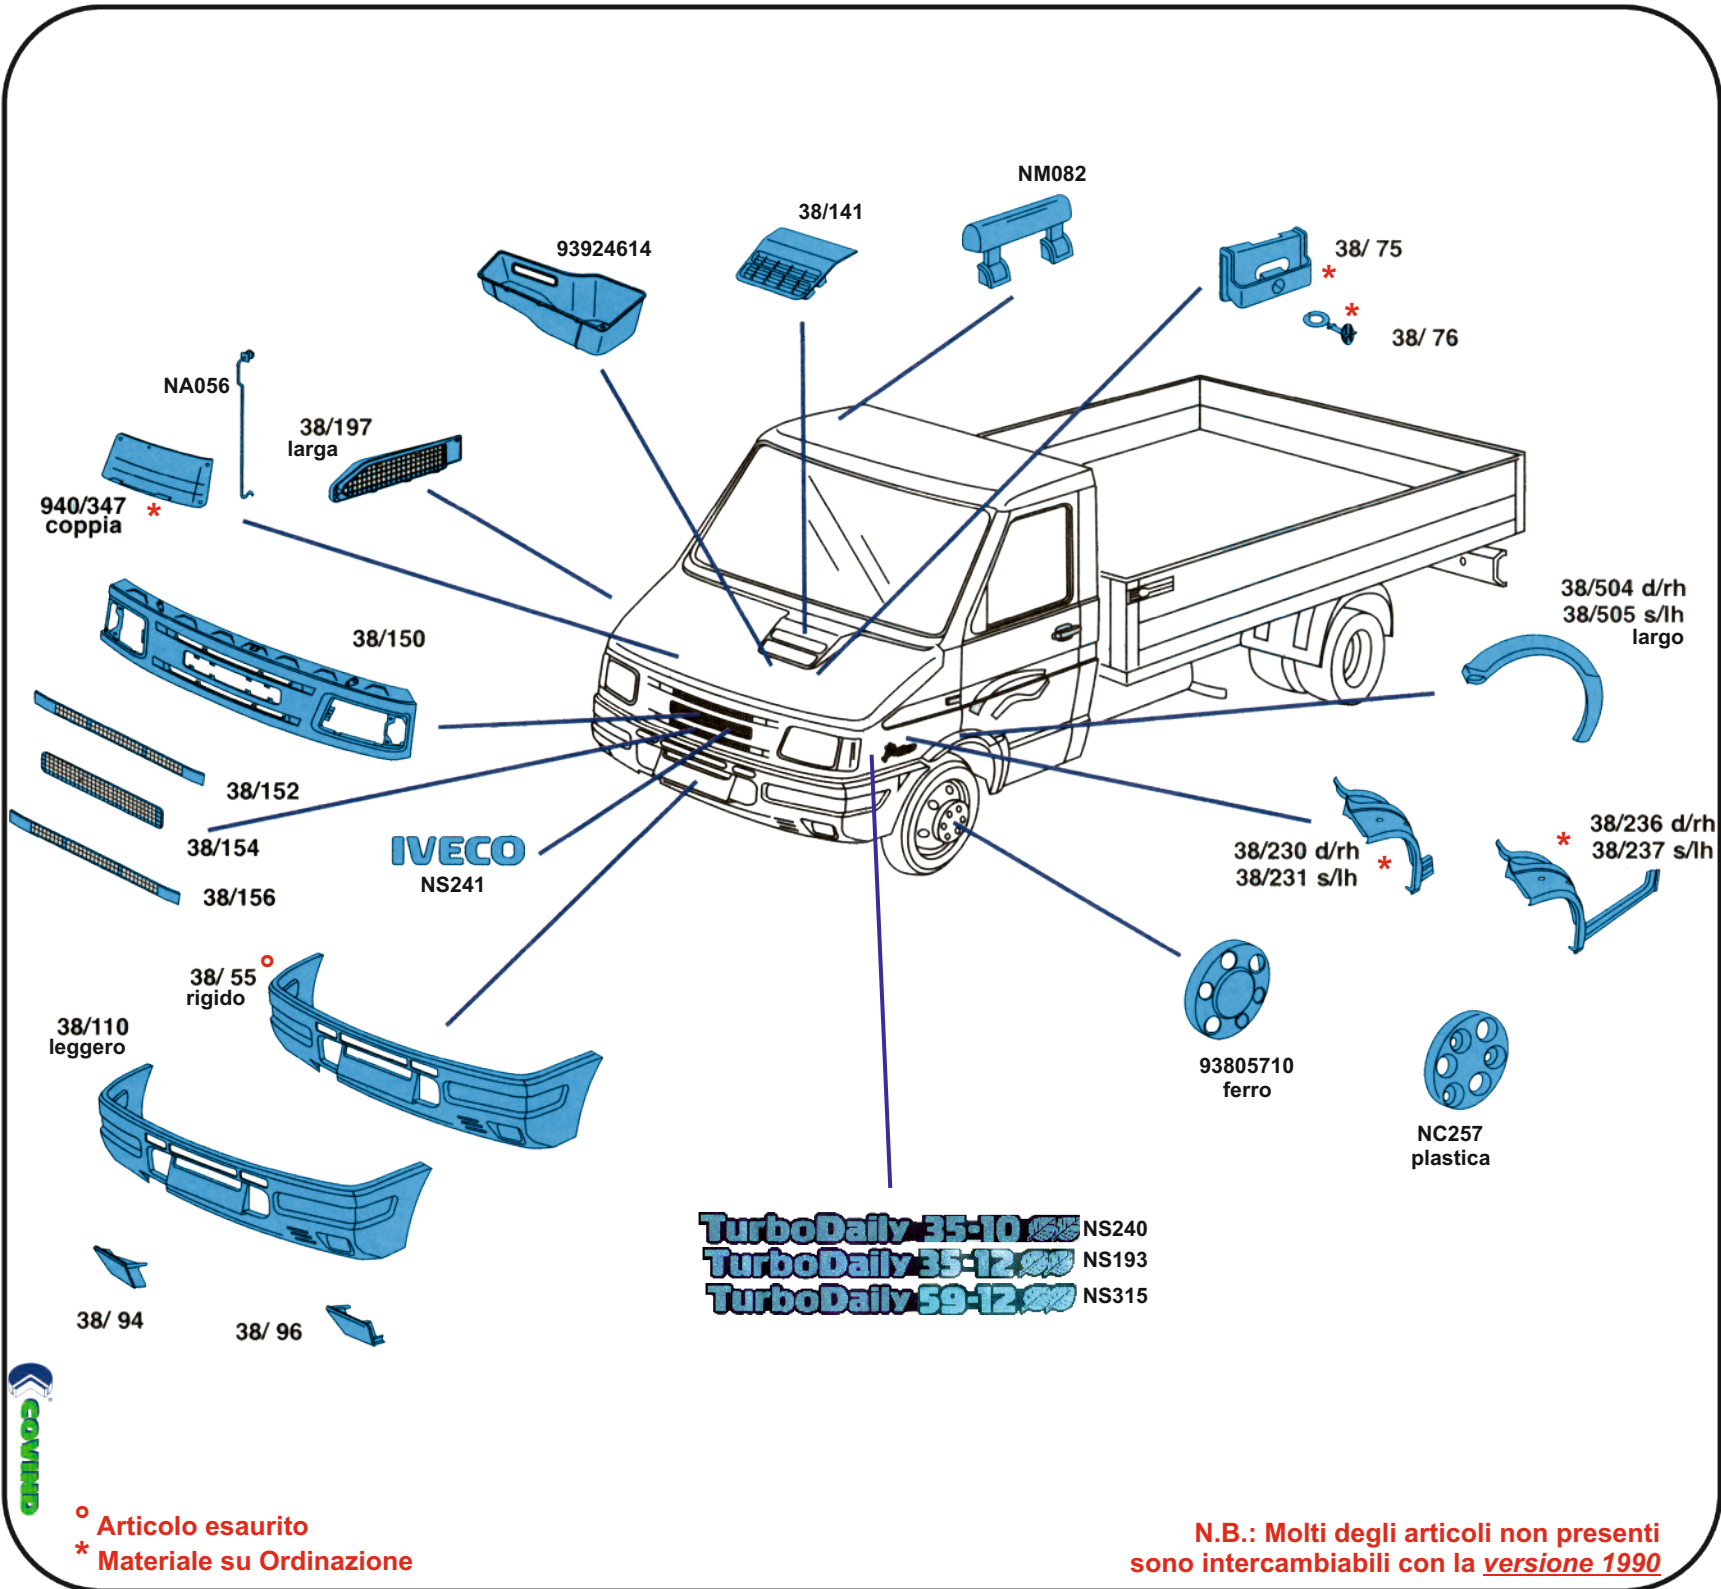

BETA RICAMBI

Tel. 081 8507823 / 8638945 - Fax 081 8500351

IVECO DAILY 1996

o Articolo esaurito
* Materiale su Ordine

N.B.: Molti degli articoli non presenti sono intercambiabili con la versione 1990