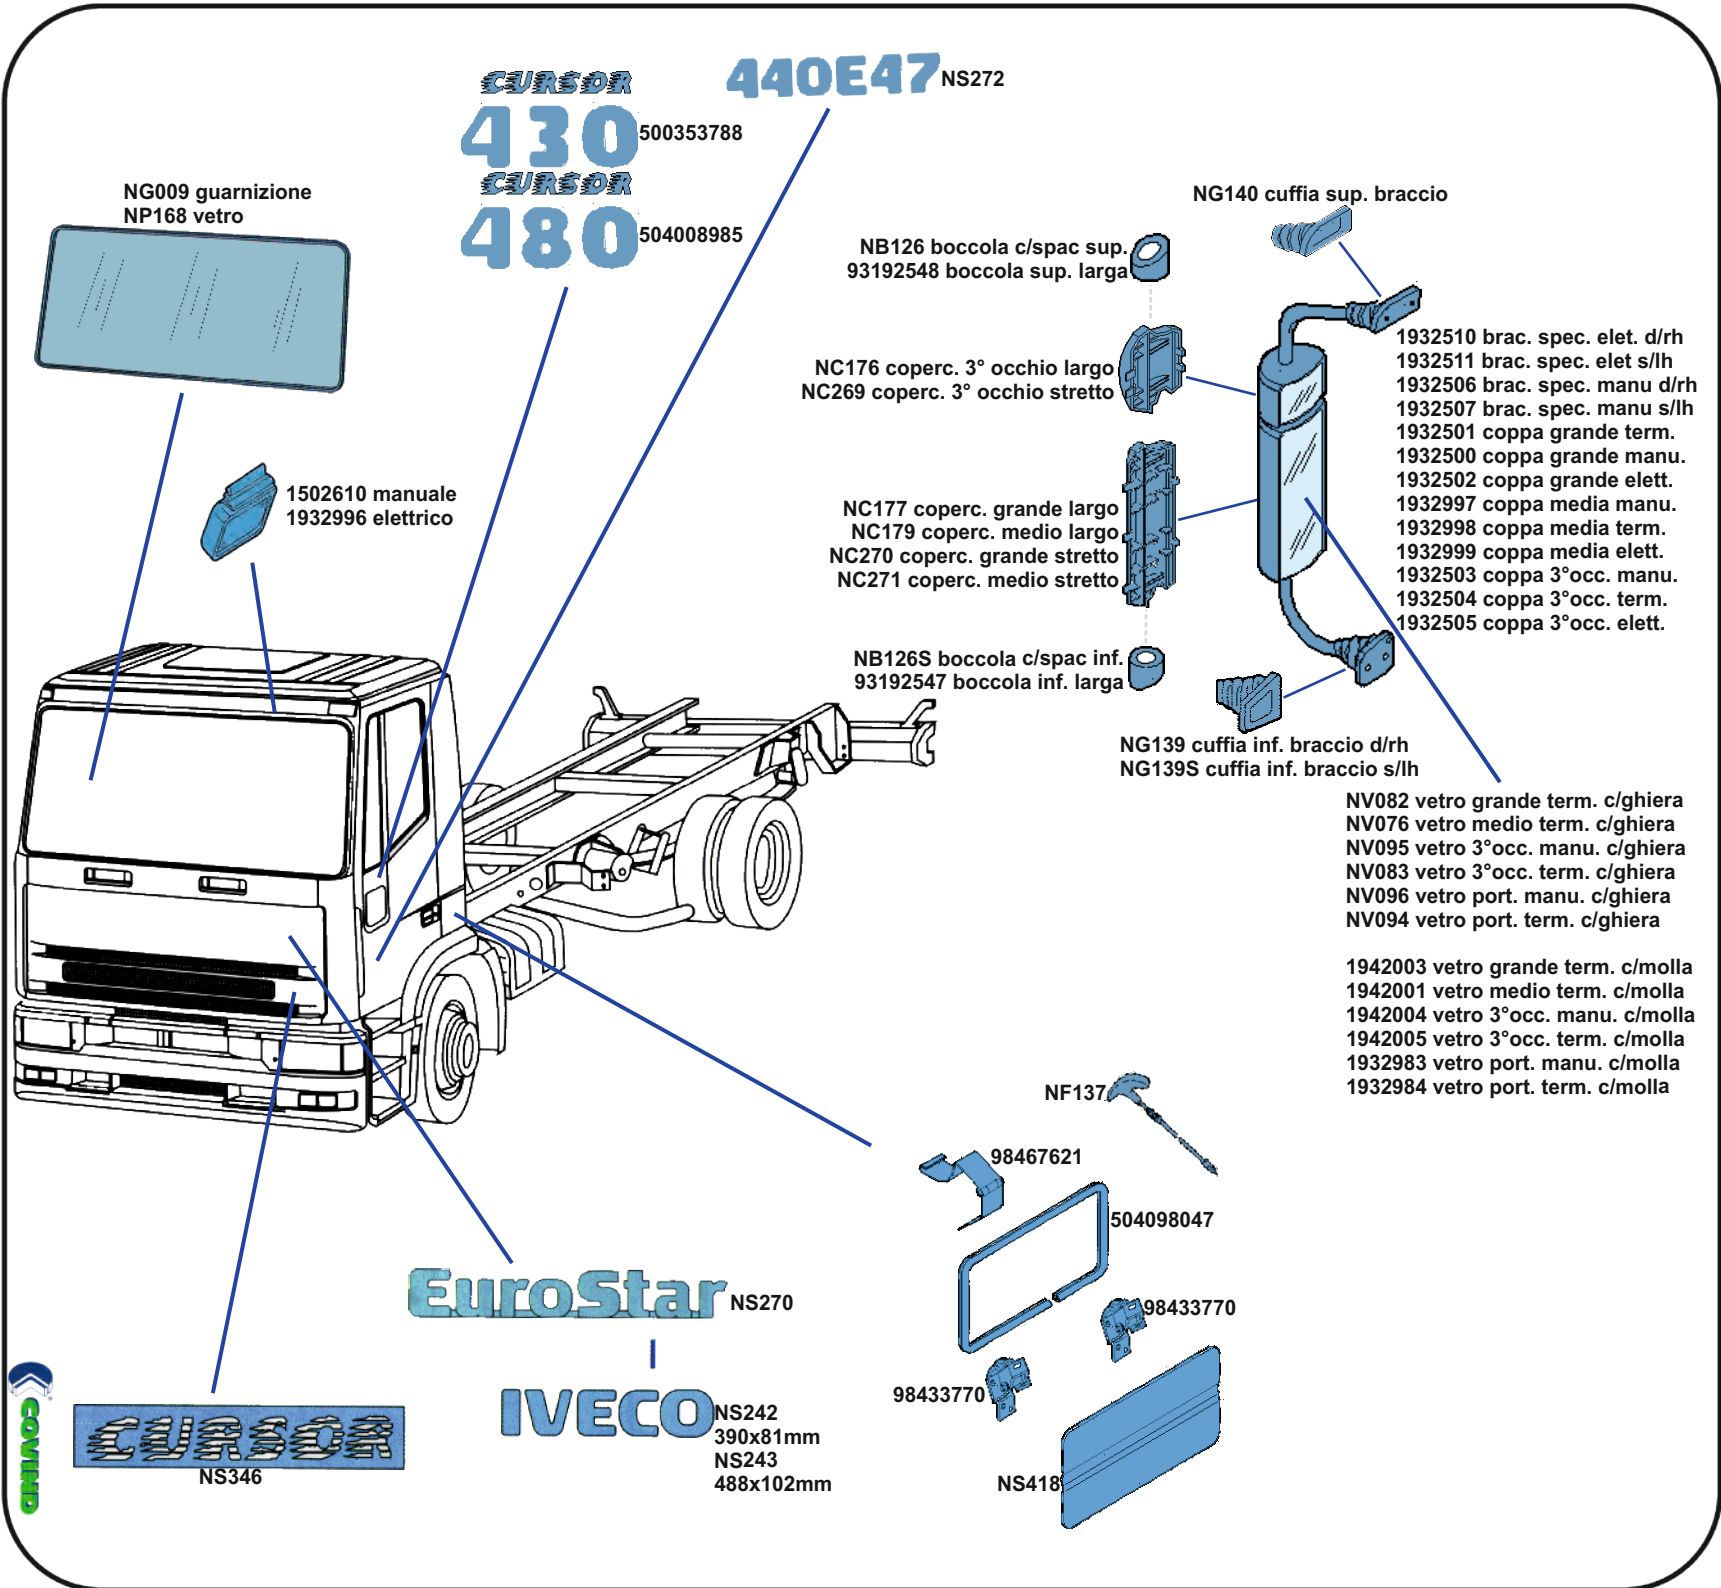

BETA RICAMBI

Tel. 081 8507823 / 8638945 - Fax 081 8500351

IVECO EUROSTAR