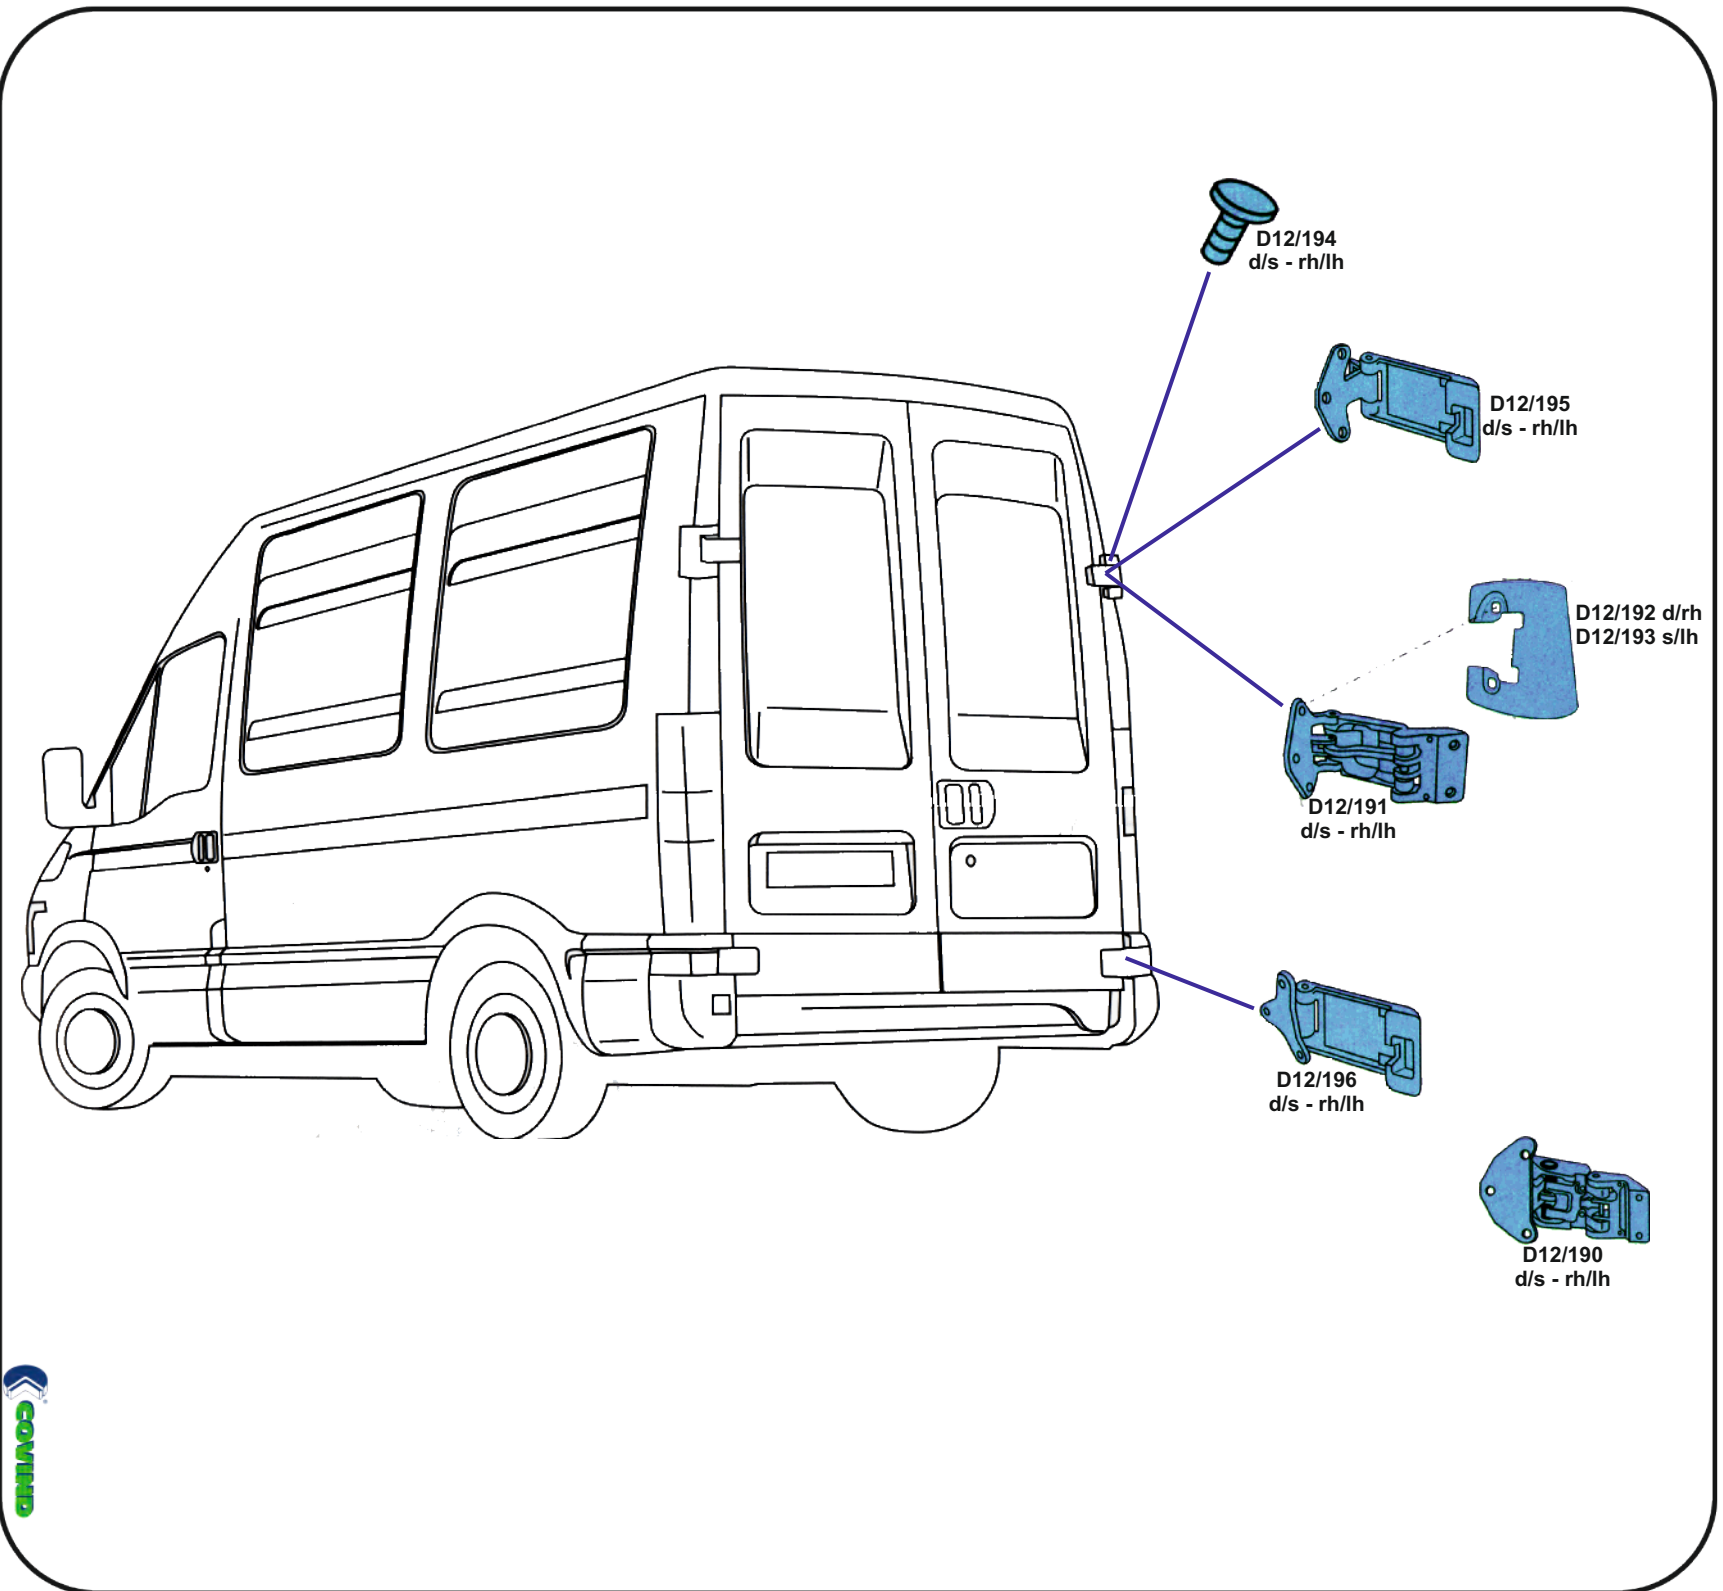

BETA RICAMBI

Tel. 081 8507823 / 8638945 - Fax 081 8500351

IVECO DAILY 2012