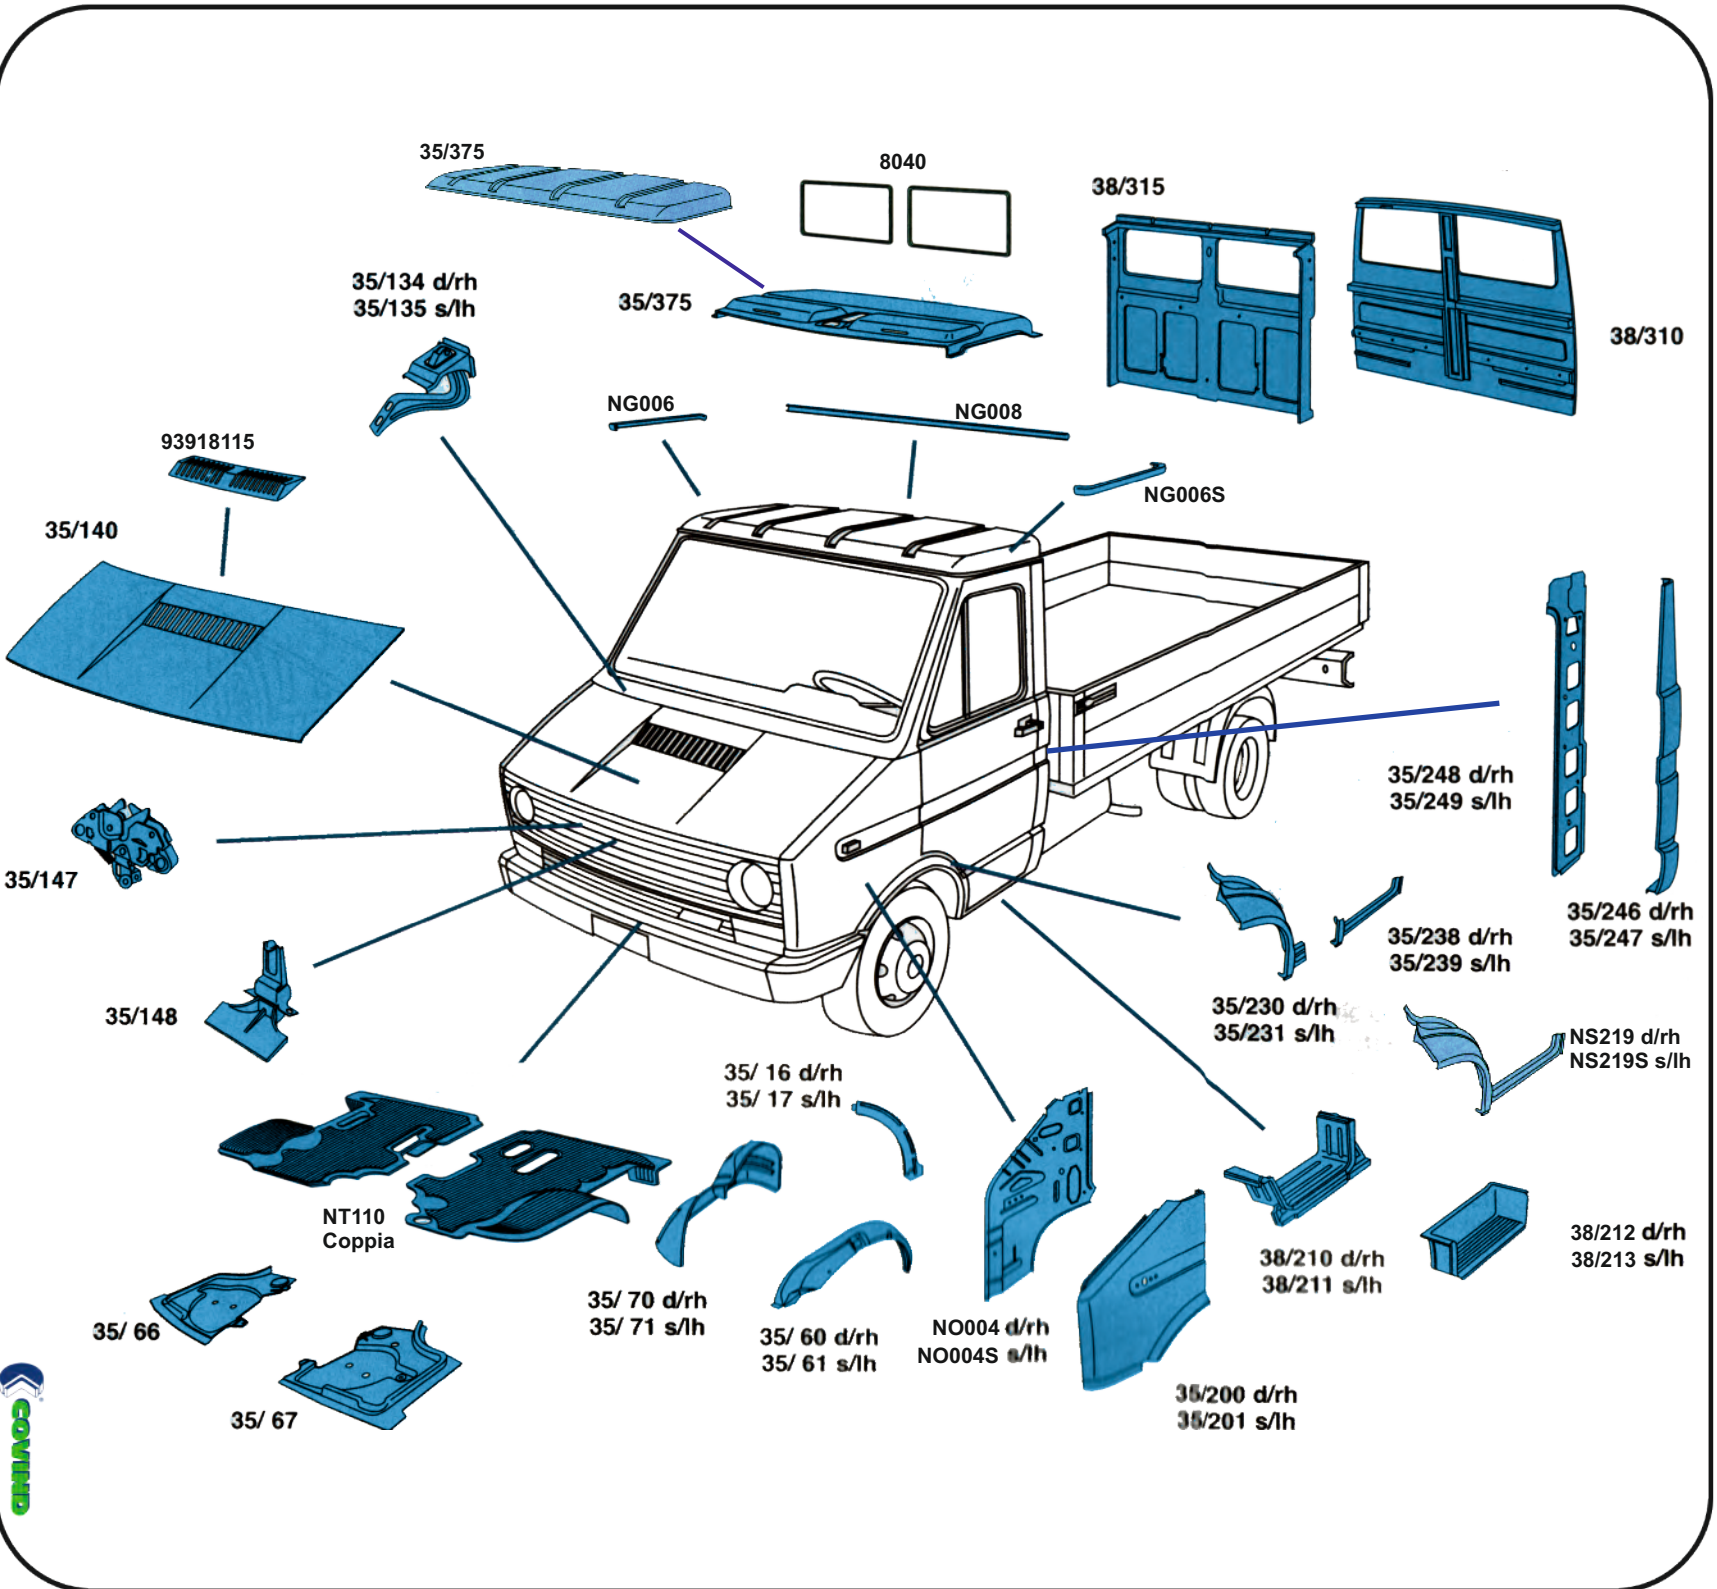

BETA RICAMBI

Tel. 081 8507823 / 8638945 - Fax 081 8500351

IVECO DAILY 1989

* Materiale su Ordinanza

BETA RICAMBI

Tel. 081 8507823 / 8638945 - Fax 081 8500351

IVECO DAILY 1989

BETA RICAMBI