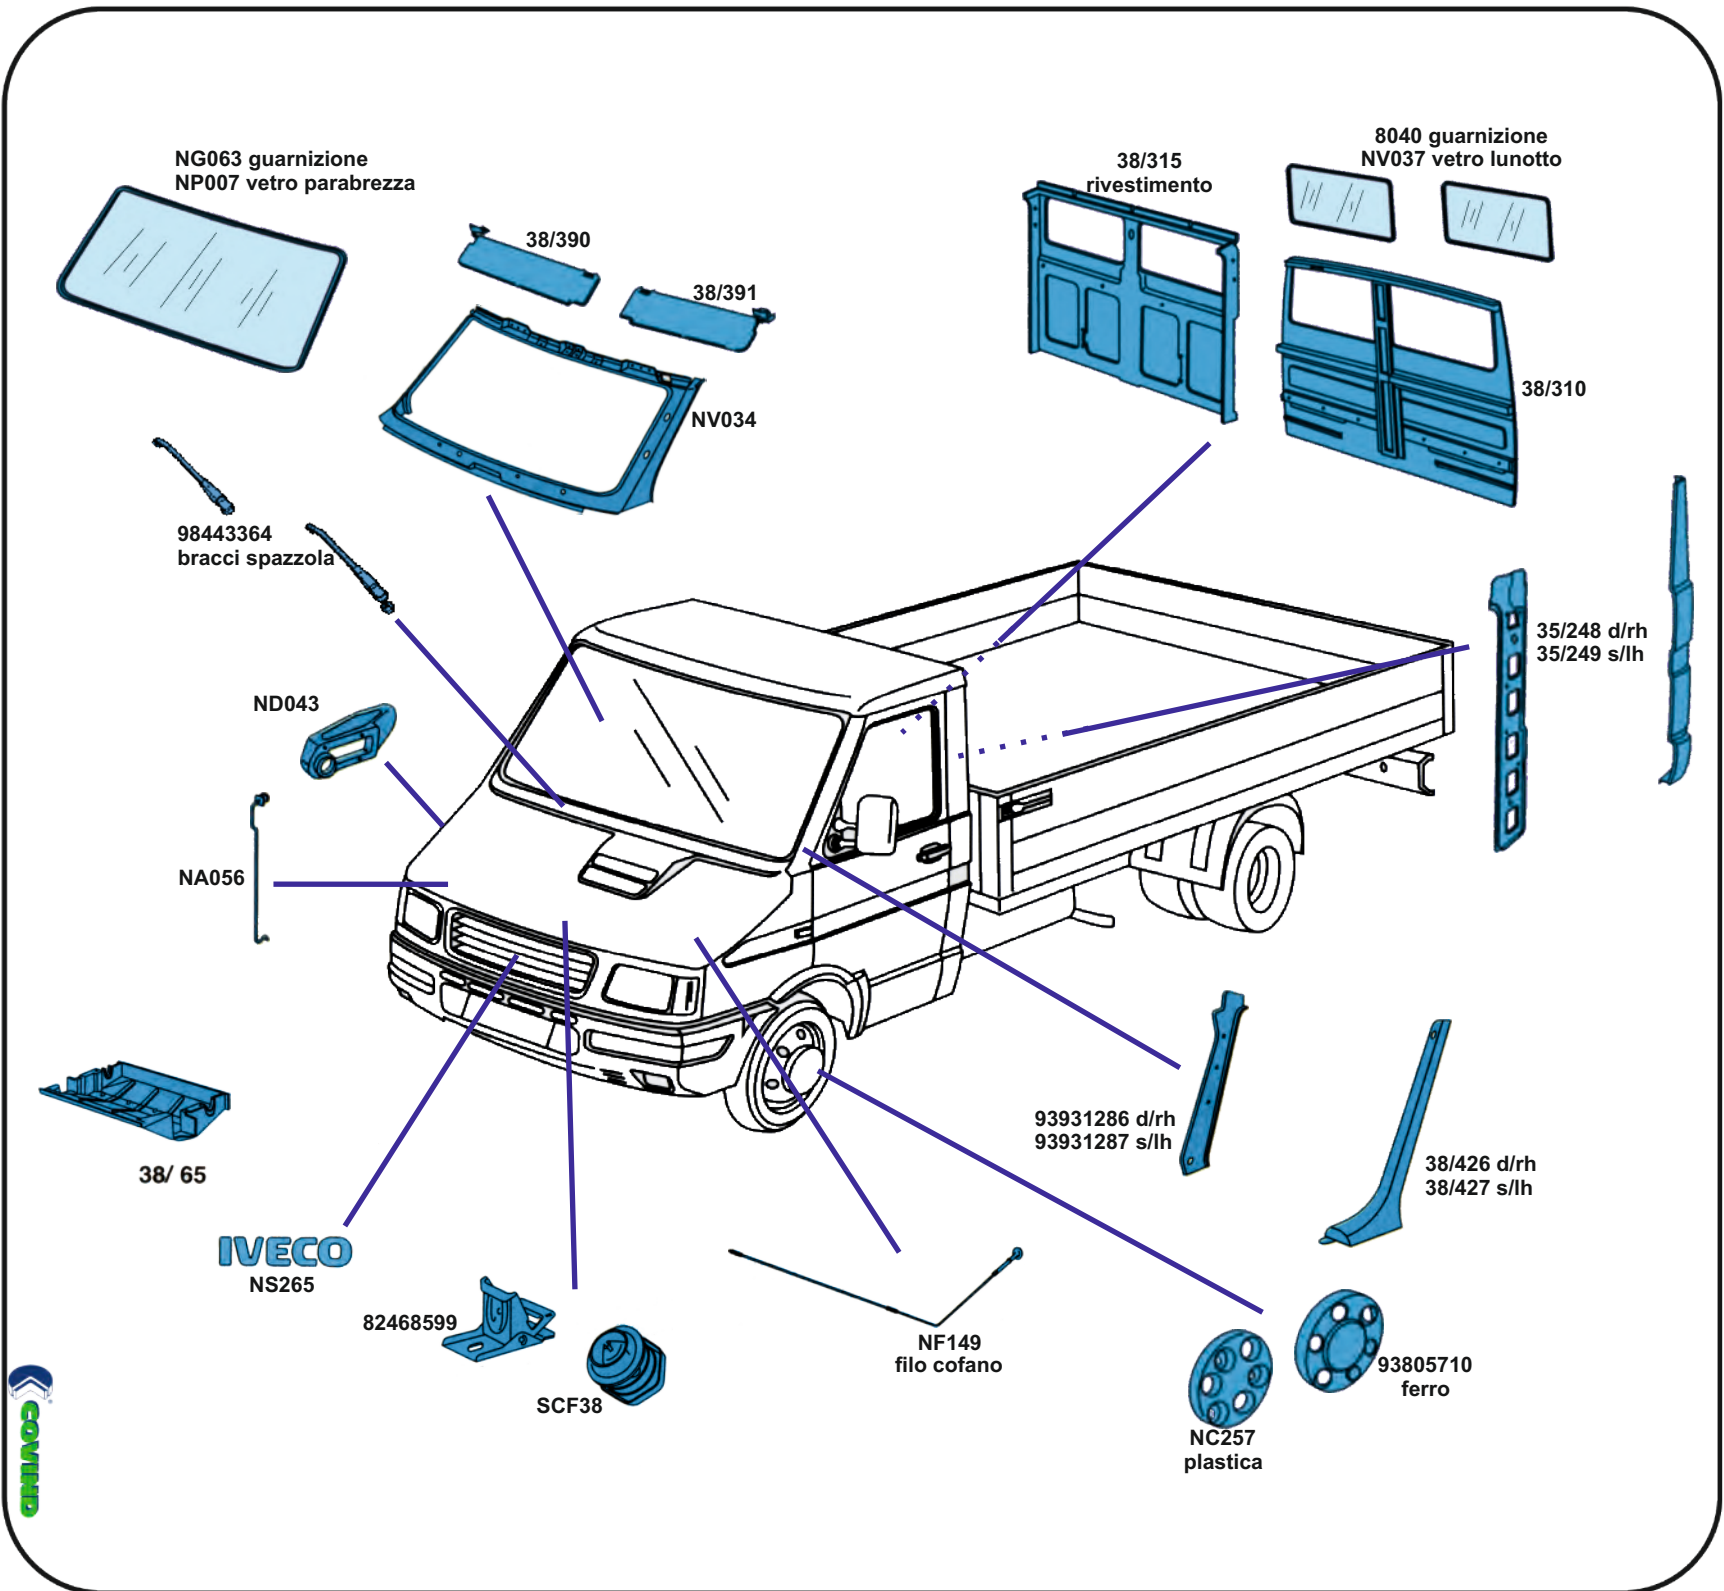

BETA RICAMBI

Tel. 081 8507823 / 8638945 - Fax 081 8500351

IVECO DAILY 1990