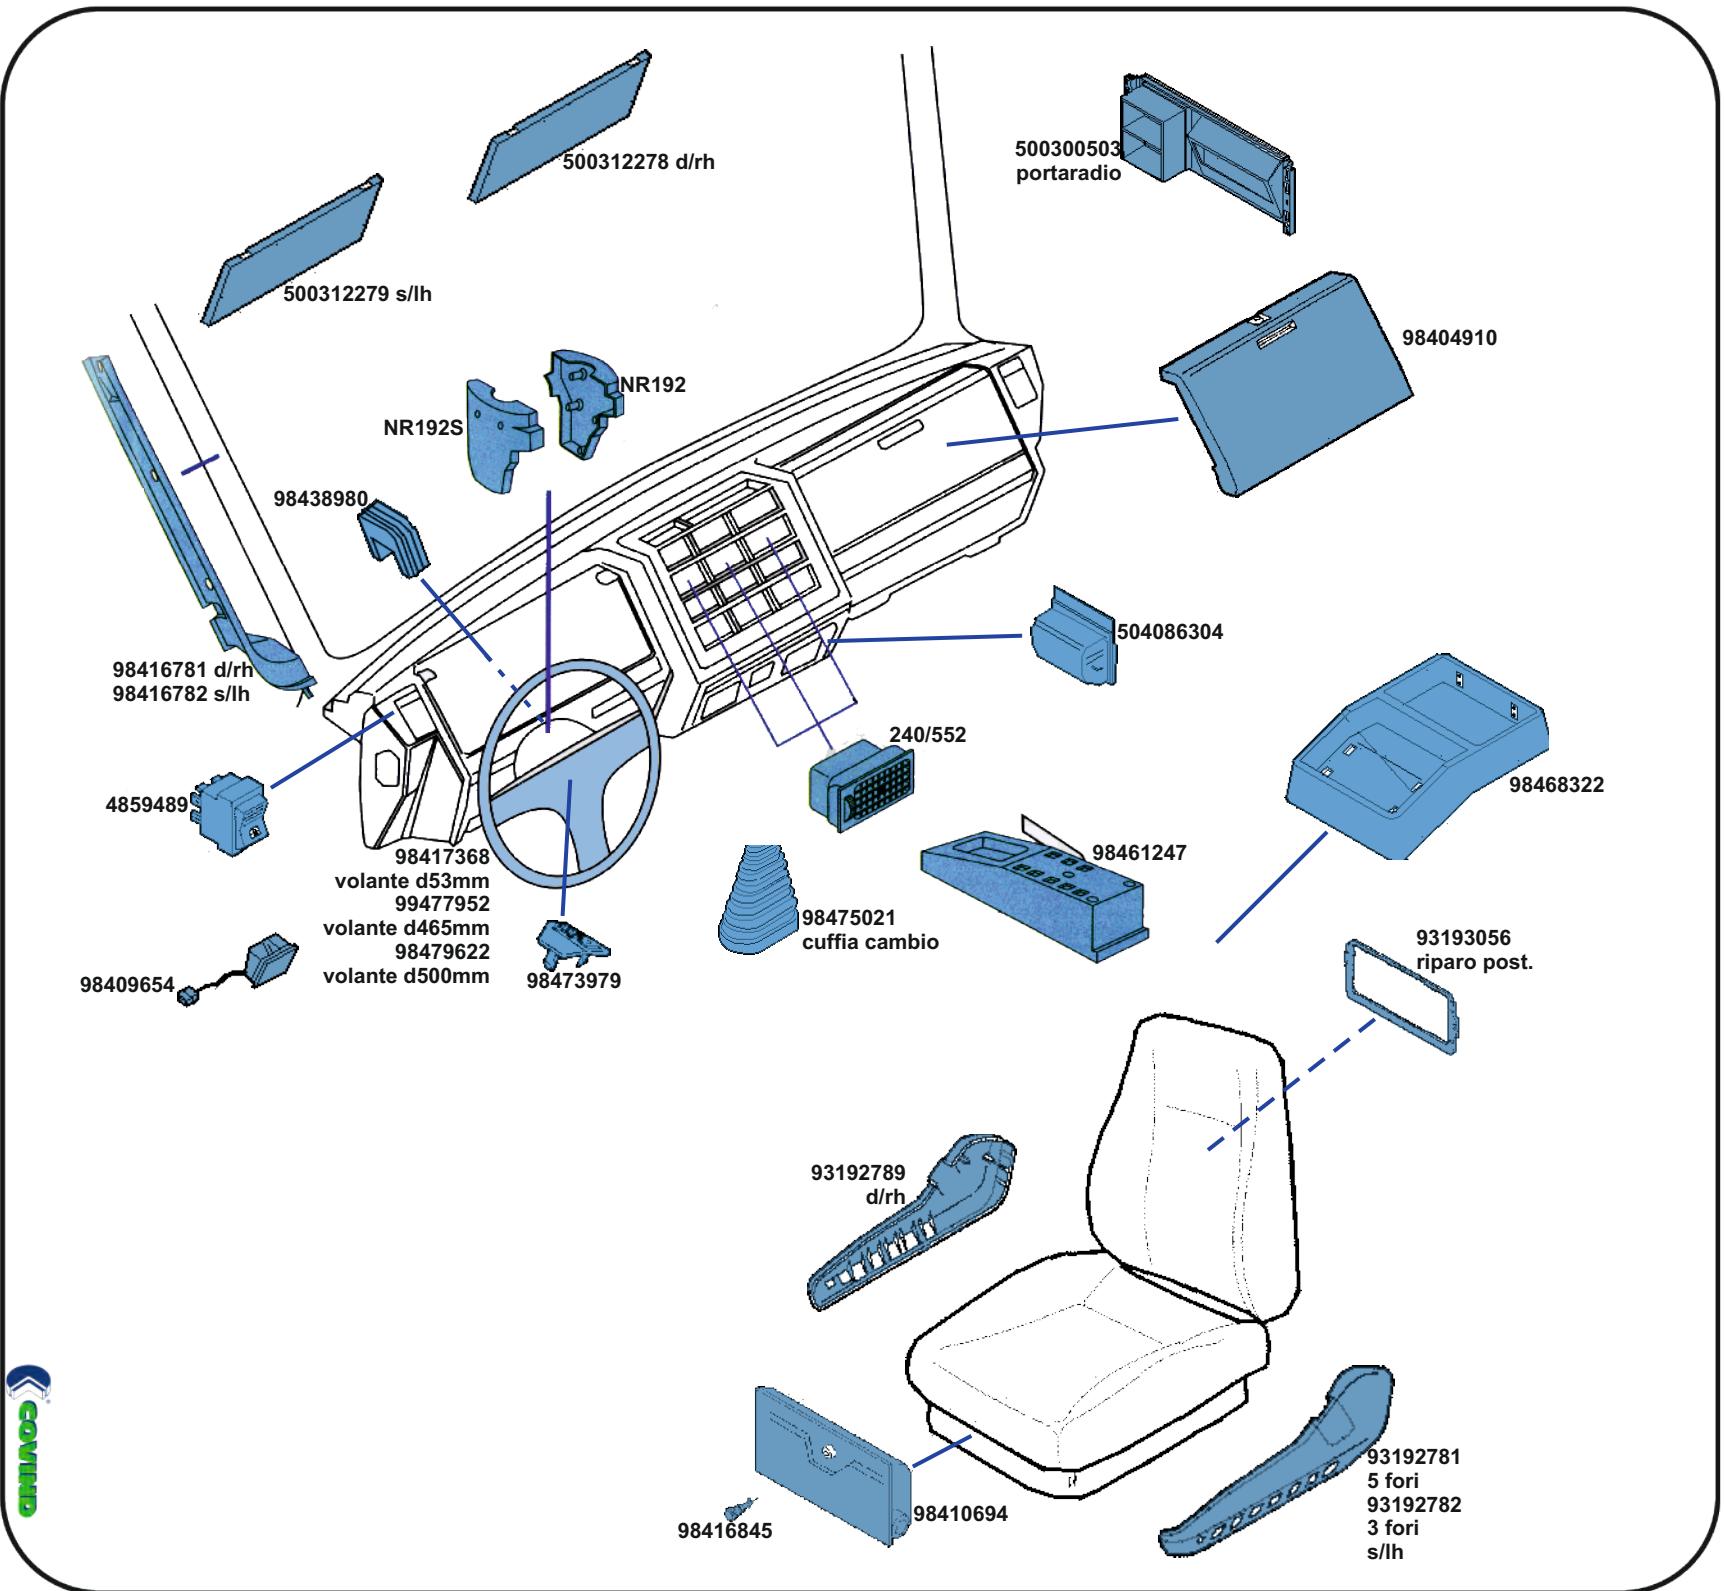

EuroTrakker

NS346

CURSOR

* Materiale su Ordinazone

BETA RICAMBI

Tel. 081 8507823 / 8638945 - Fax 081 8500351

IVECO EUROSTAR-TECH-TRAKKER

BETA RICAMBI