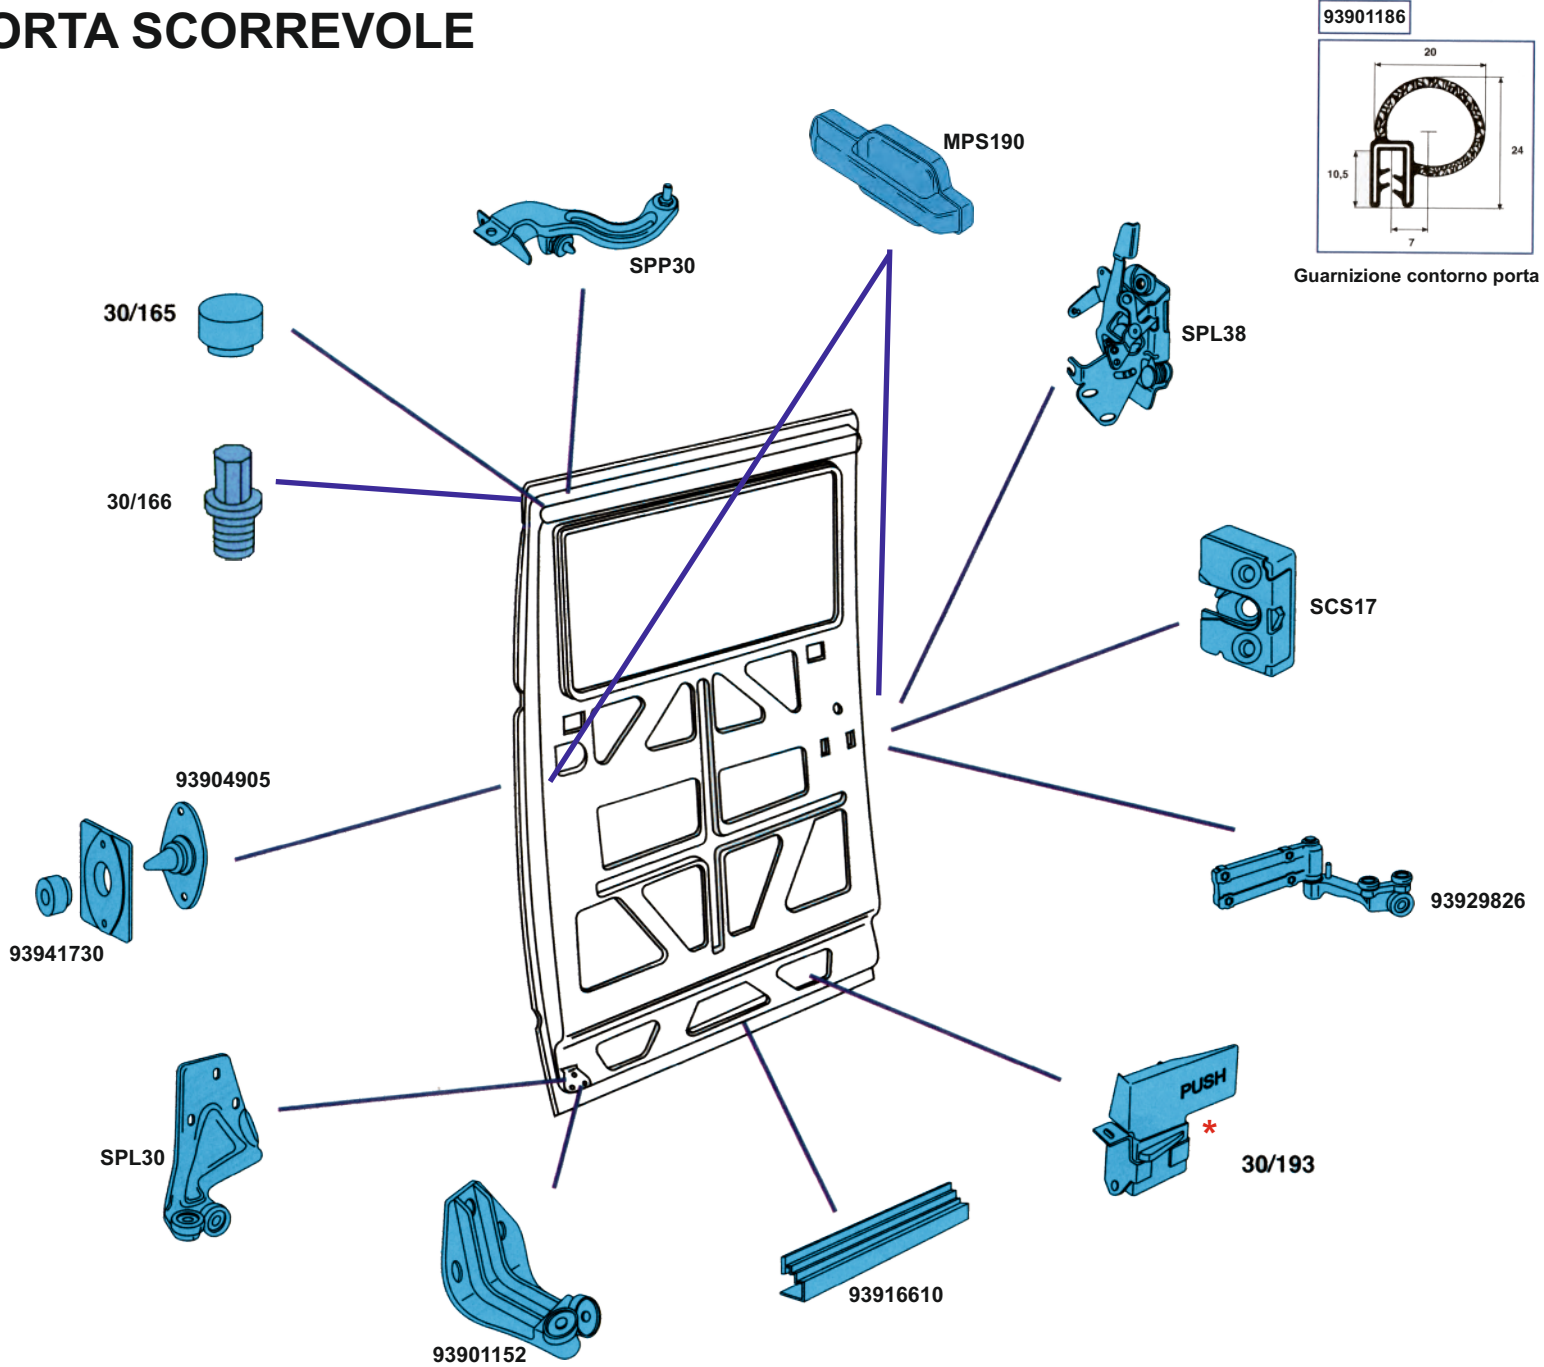

IVECO DAILY 1990

PORTA SCORREVOLE

* Materiale su Ordinanza

BETA RICAMBI

Tel. 081 8507823 / 8638945 - Fax 081 8500351

IVECO DAILY 1990

BETA RICAMBI

Tel. 081 8507823 / 8638945 - Fax 081 8500351