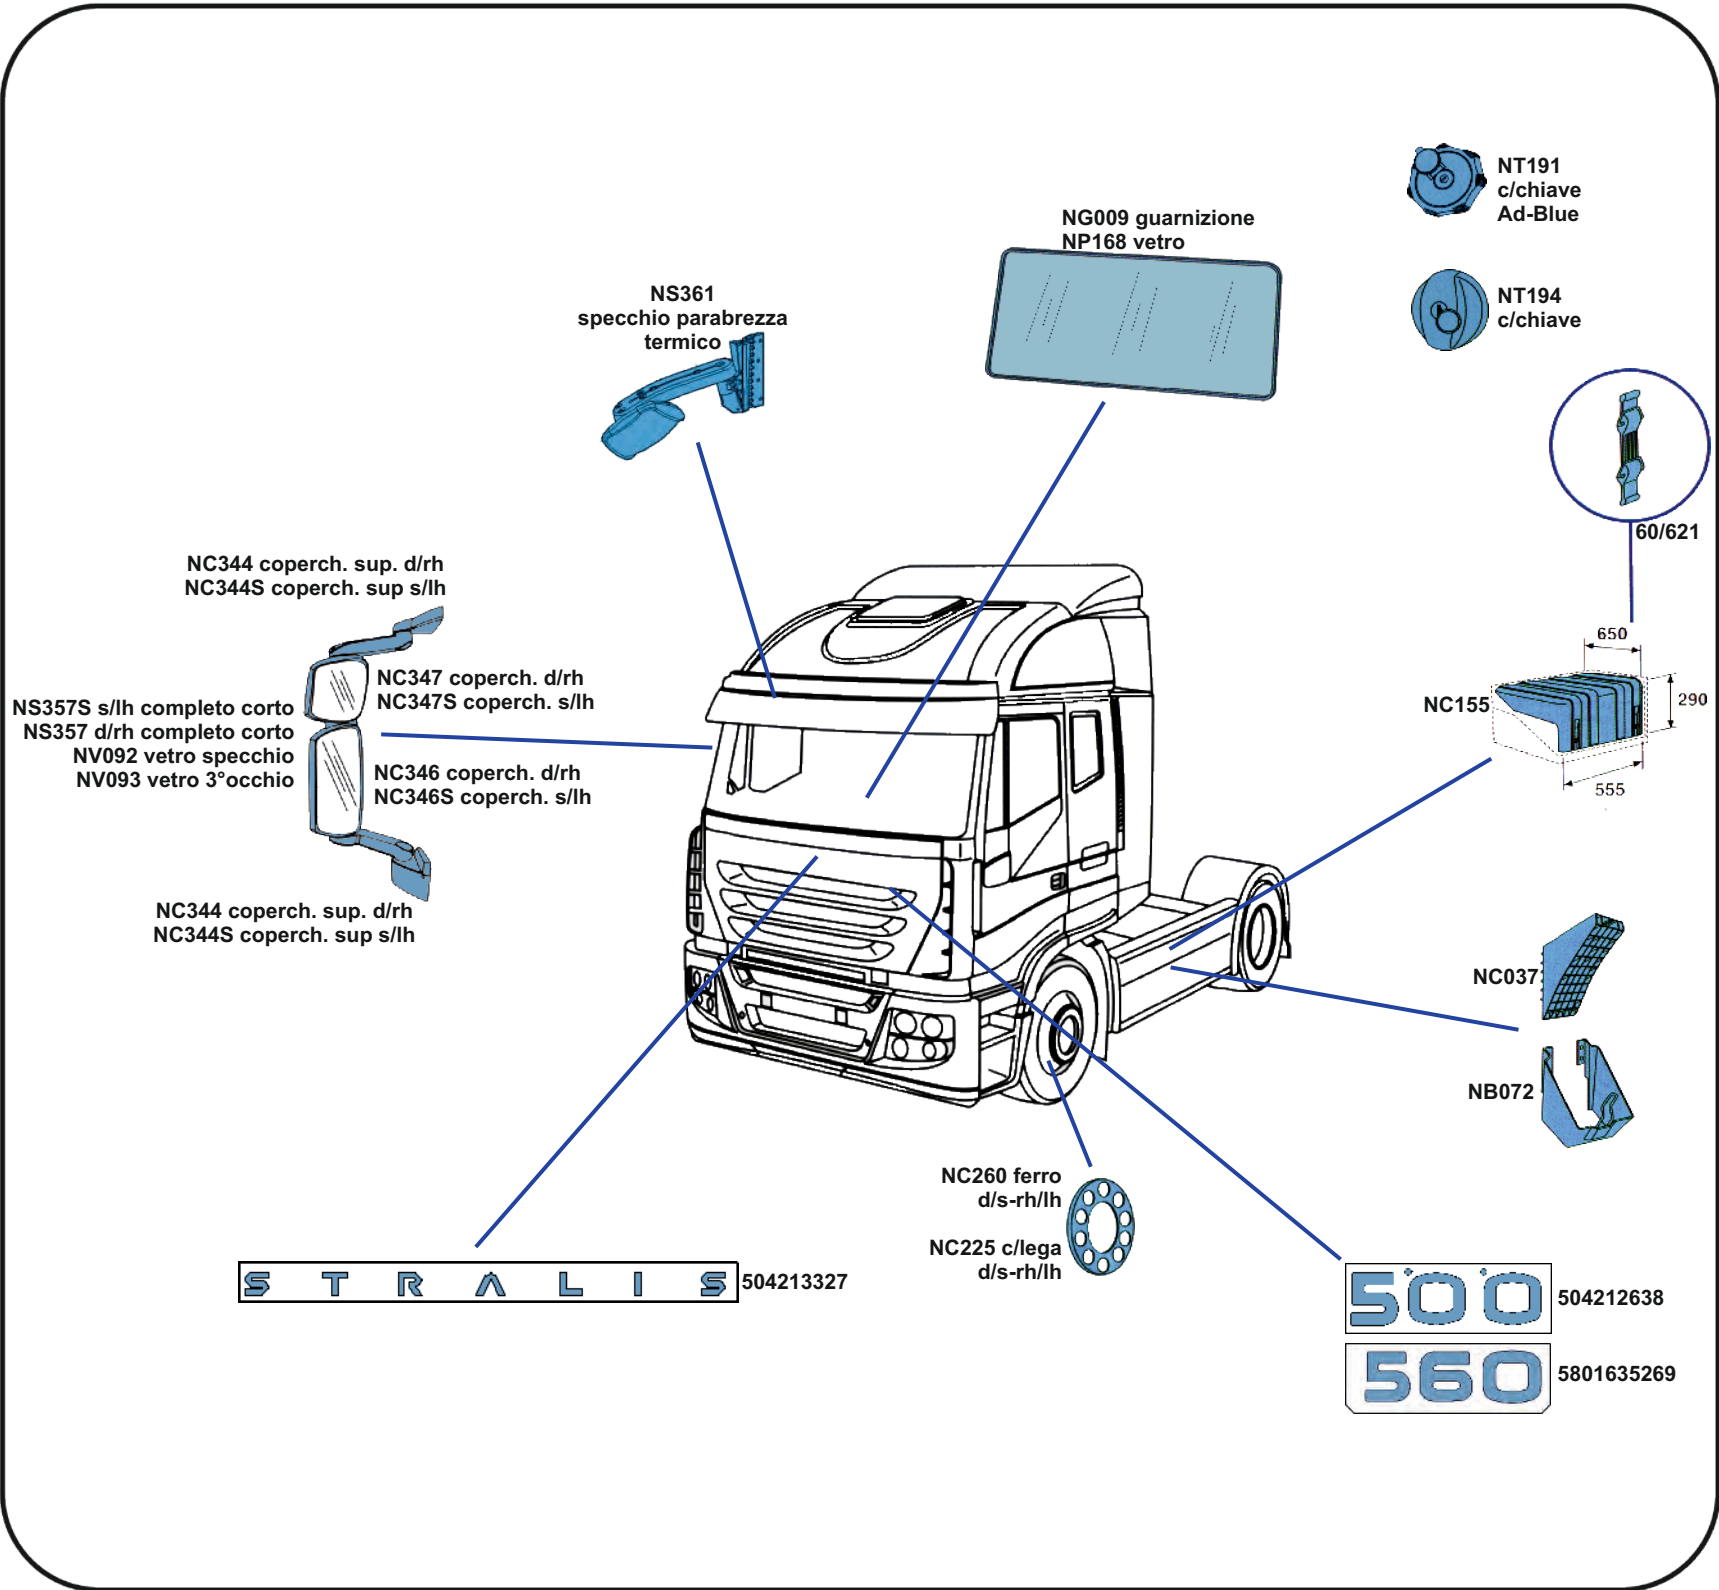

IVECO STRALIS ACTIVE SPACE 2008

BETA RICAMBI

Tel. 081 8507823 / 8638945 - Fax 081 8500351

IVECO STRALIS ACTIVE SPACE 2008

BETA RICAMBI

Tel. 081 8507823 / 8638945 - Fax 081 8500351

IVECO STRALIS ACTIVE SPACE 2008