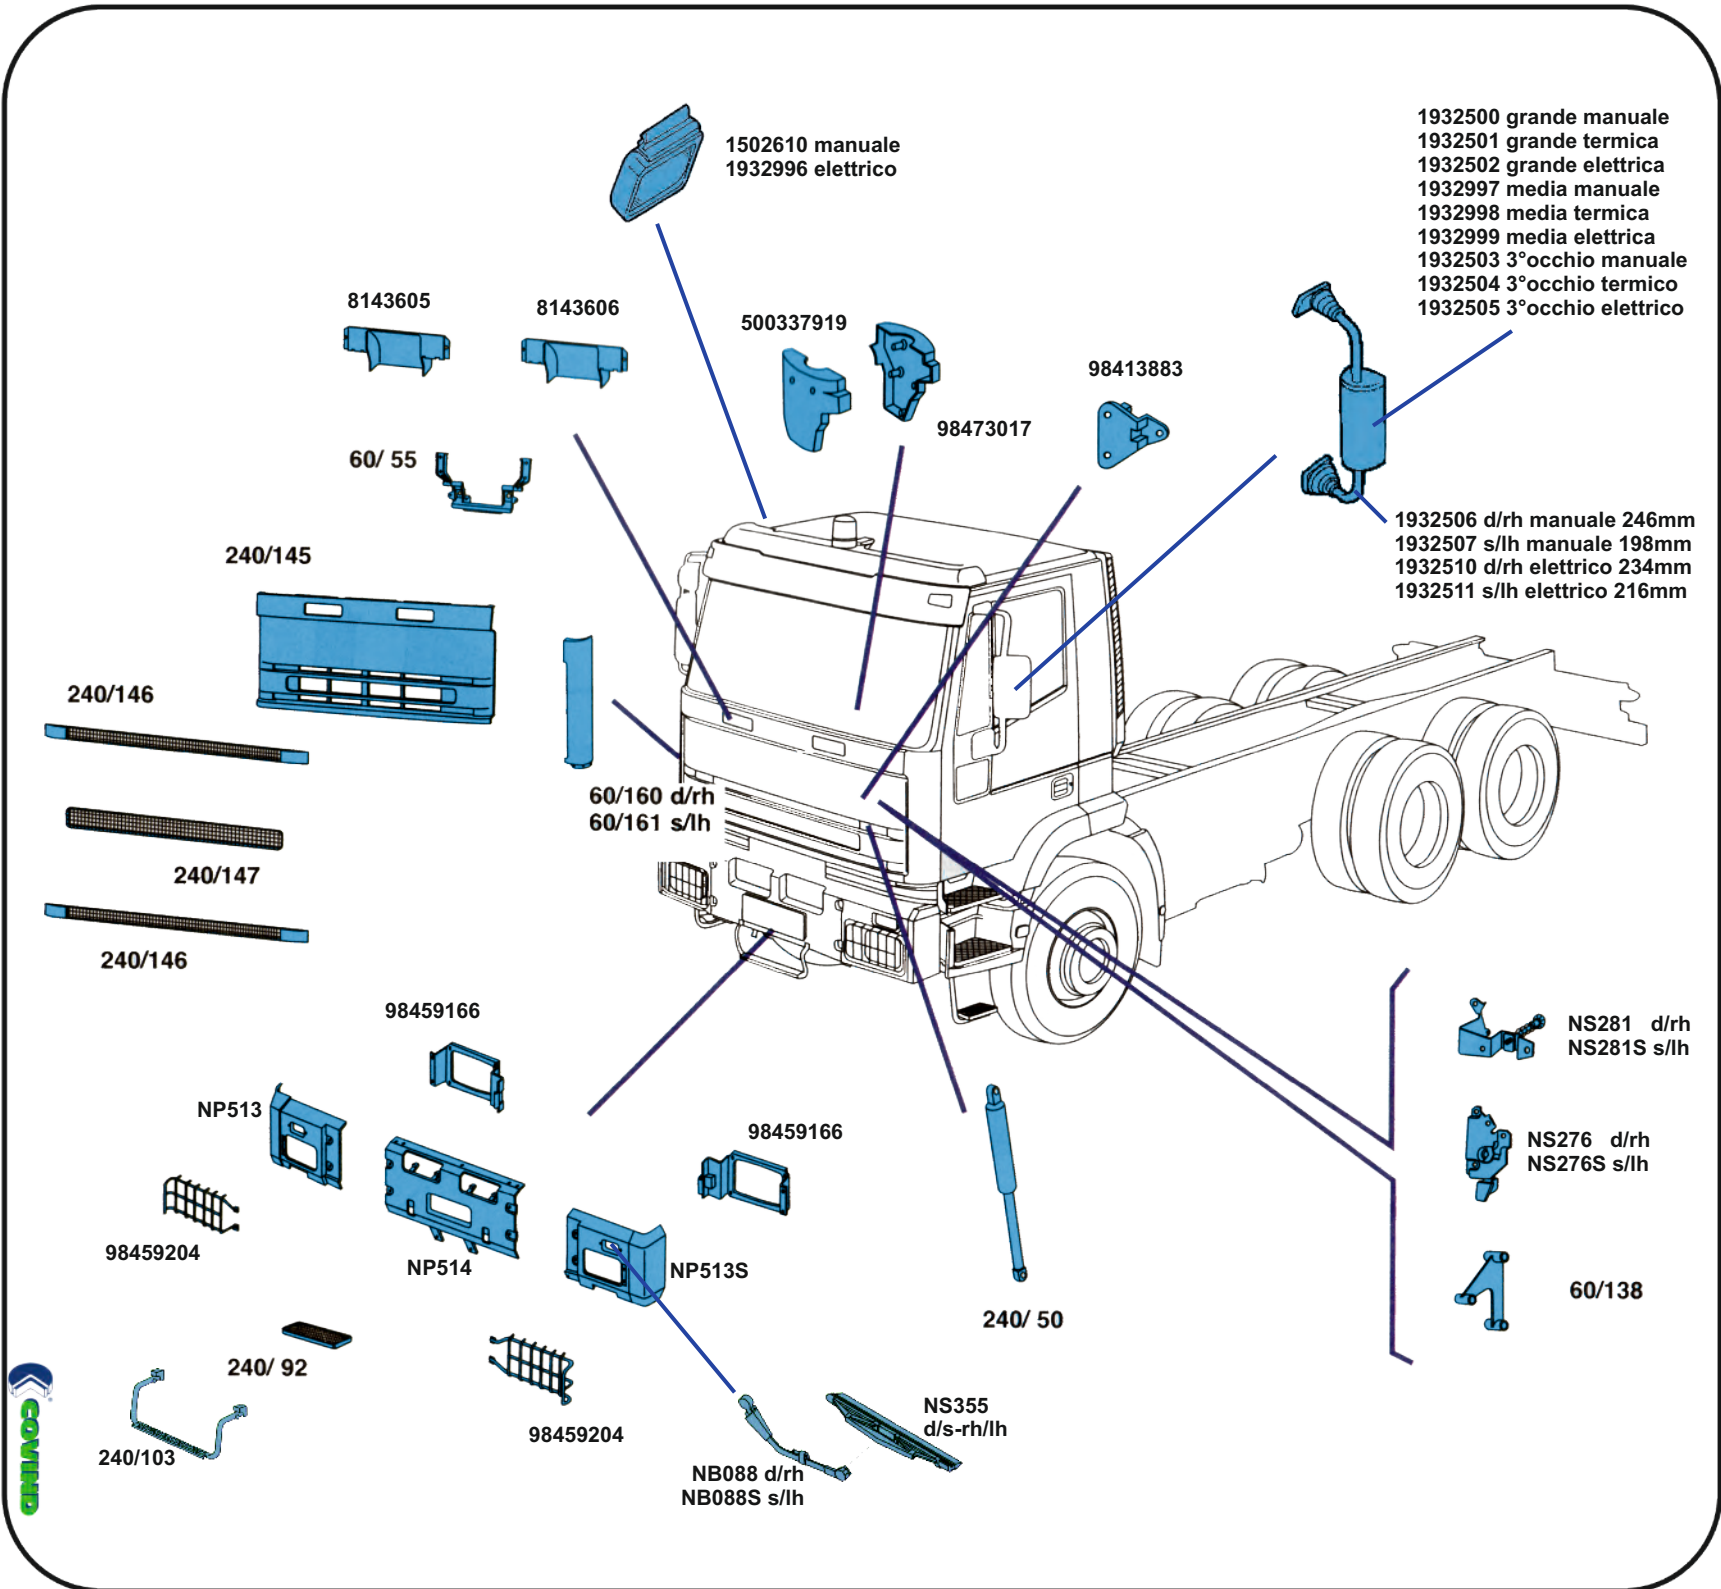

BETA RICAMBI

Tel. 081 8507823 / 8638945 - Fax 081 8500351

IVECO EUROTRAKKER