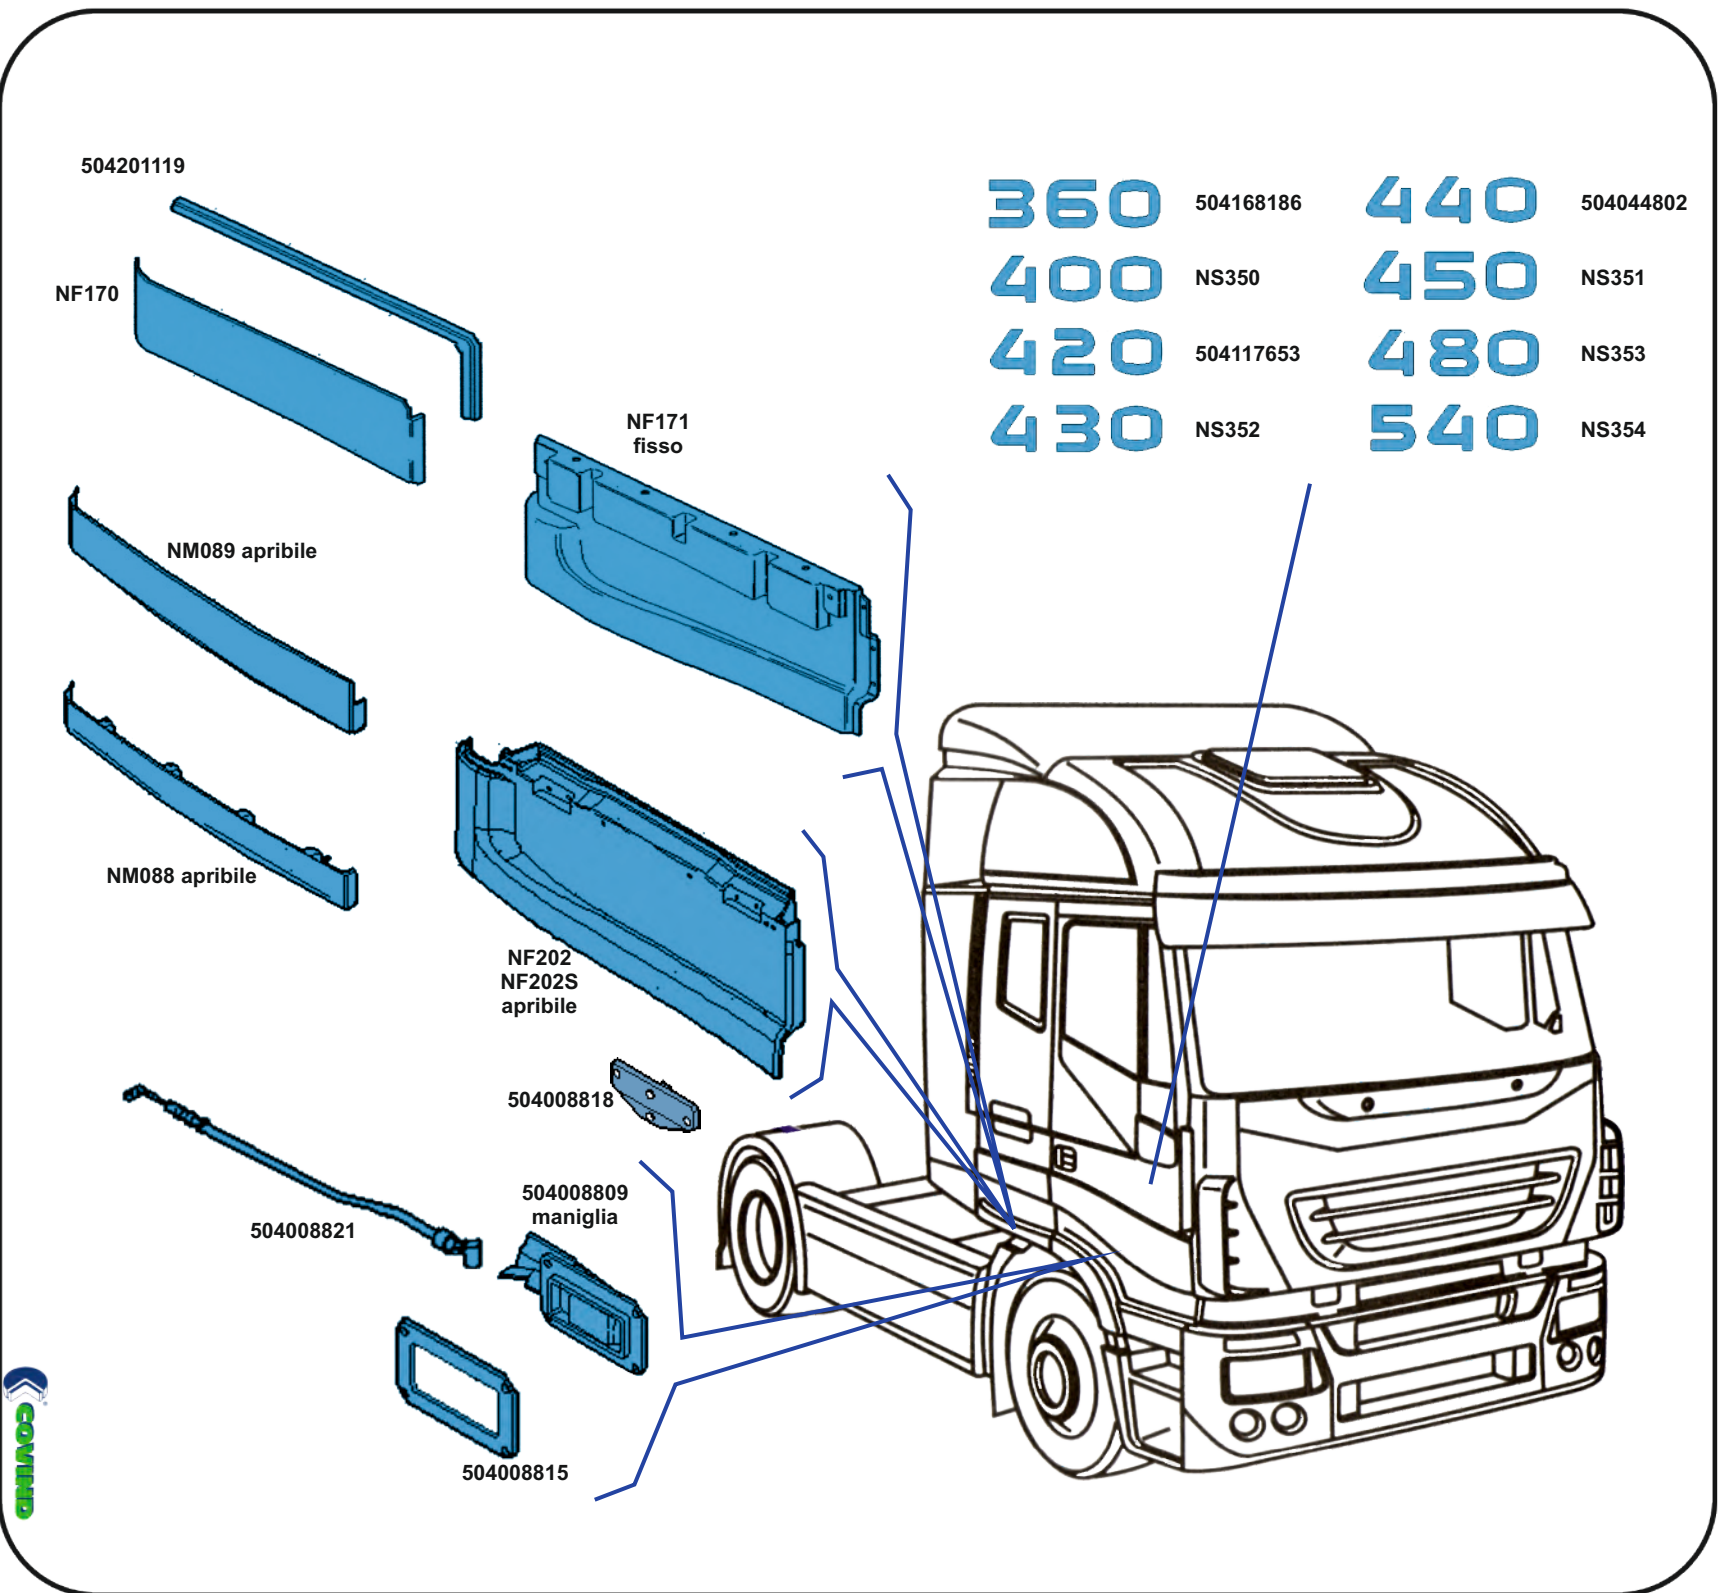

Tel. 081 8507823 / 8638945 - Fax 081 8500351

IVECO STRALIS ACTIVE SPACE 2003

BETA RICAMBI

Tel. 081 8507823 / 8638945 - Fax 081 8500351

IVECO STRALIS ACTIVE SPACE 2003

360	504168186	440	504044802
400	NS350	450	NS351
420	504117653	480	NS353
430	NS352	540	NS354