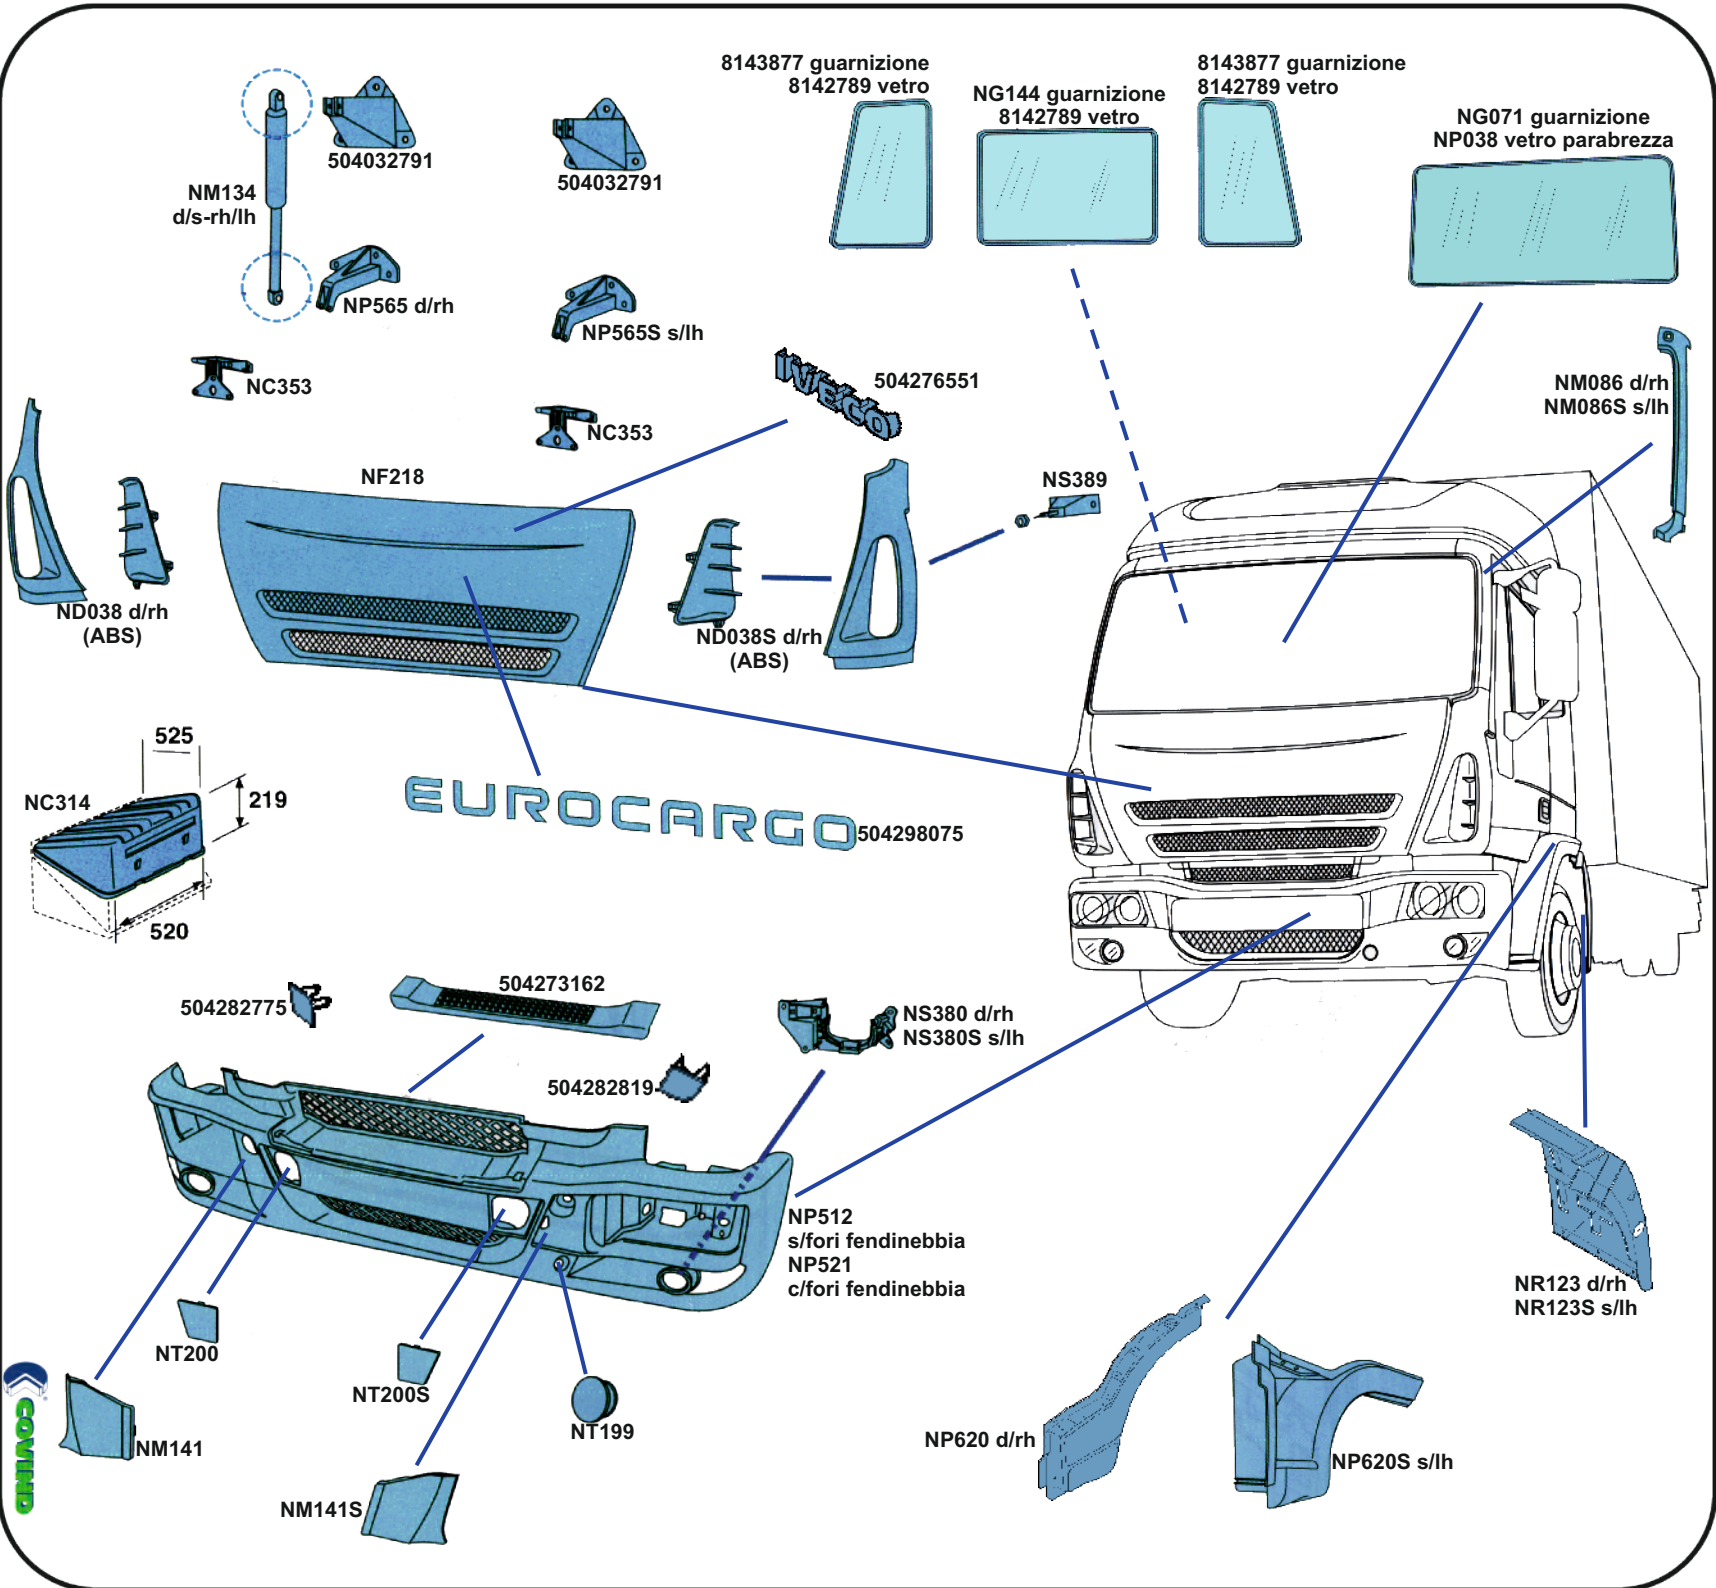

BETA RICAMBI

Tel. 081 8507823 / 8638945 - Fax 081 8500351

IVECO DAILY 2012

BETA RICAMBI

Tel. 081 8507823 / 8638945 - Fax 081 8500351

IVECO EUROCARGO 95 2008

BETA RICAMBI

Tel. 081 8507823 / 8638945 - Fax 081 8500351