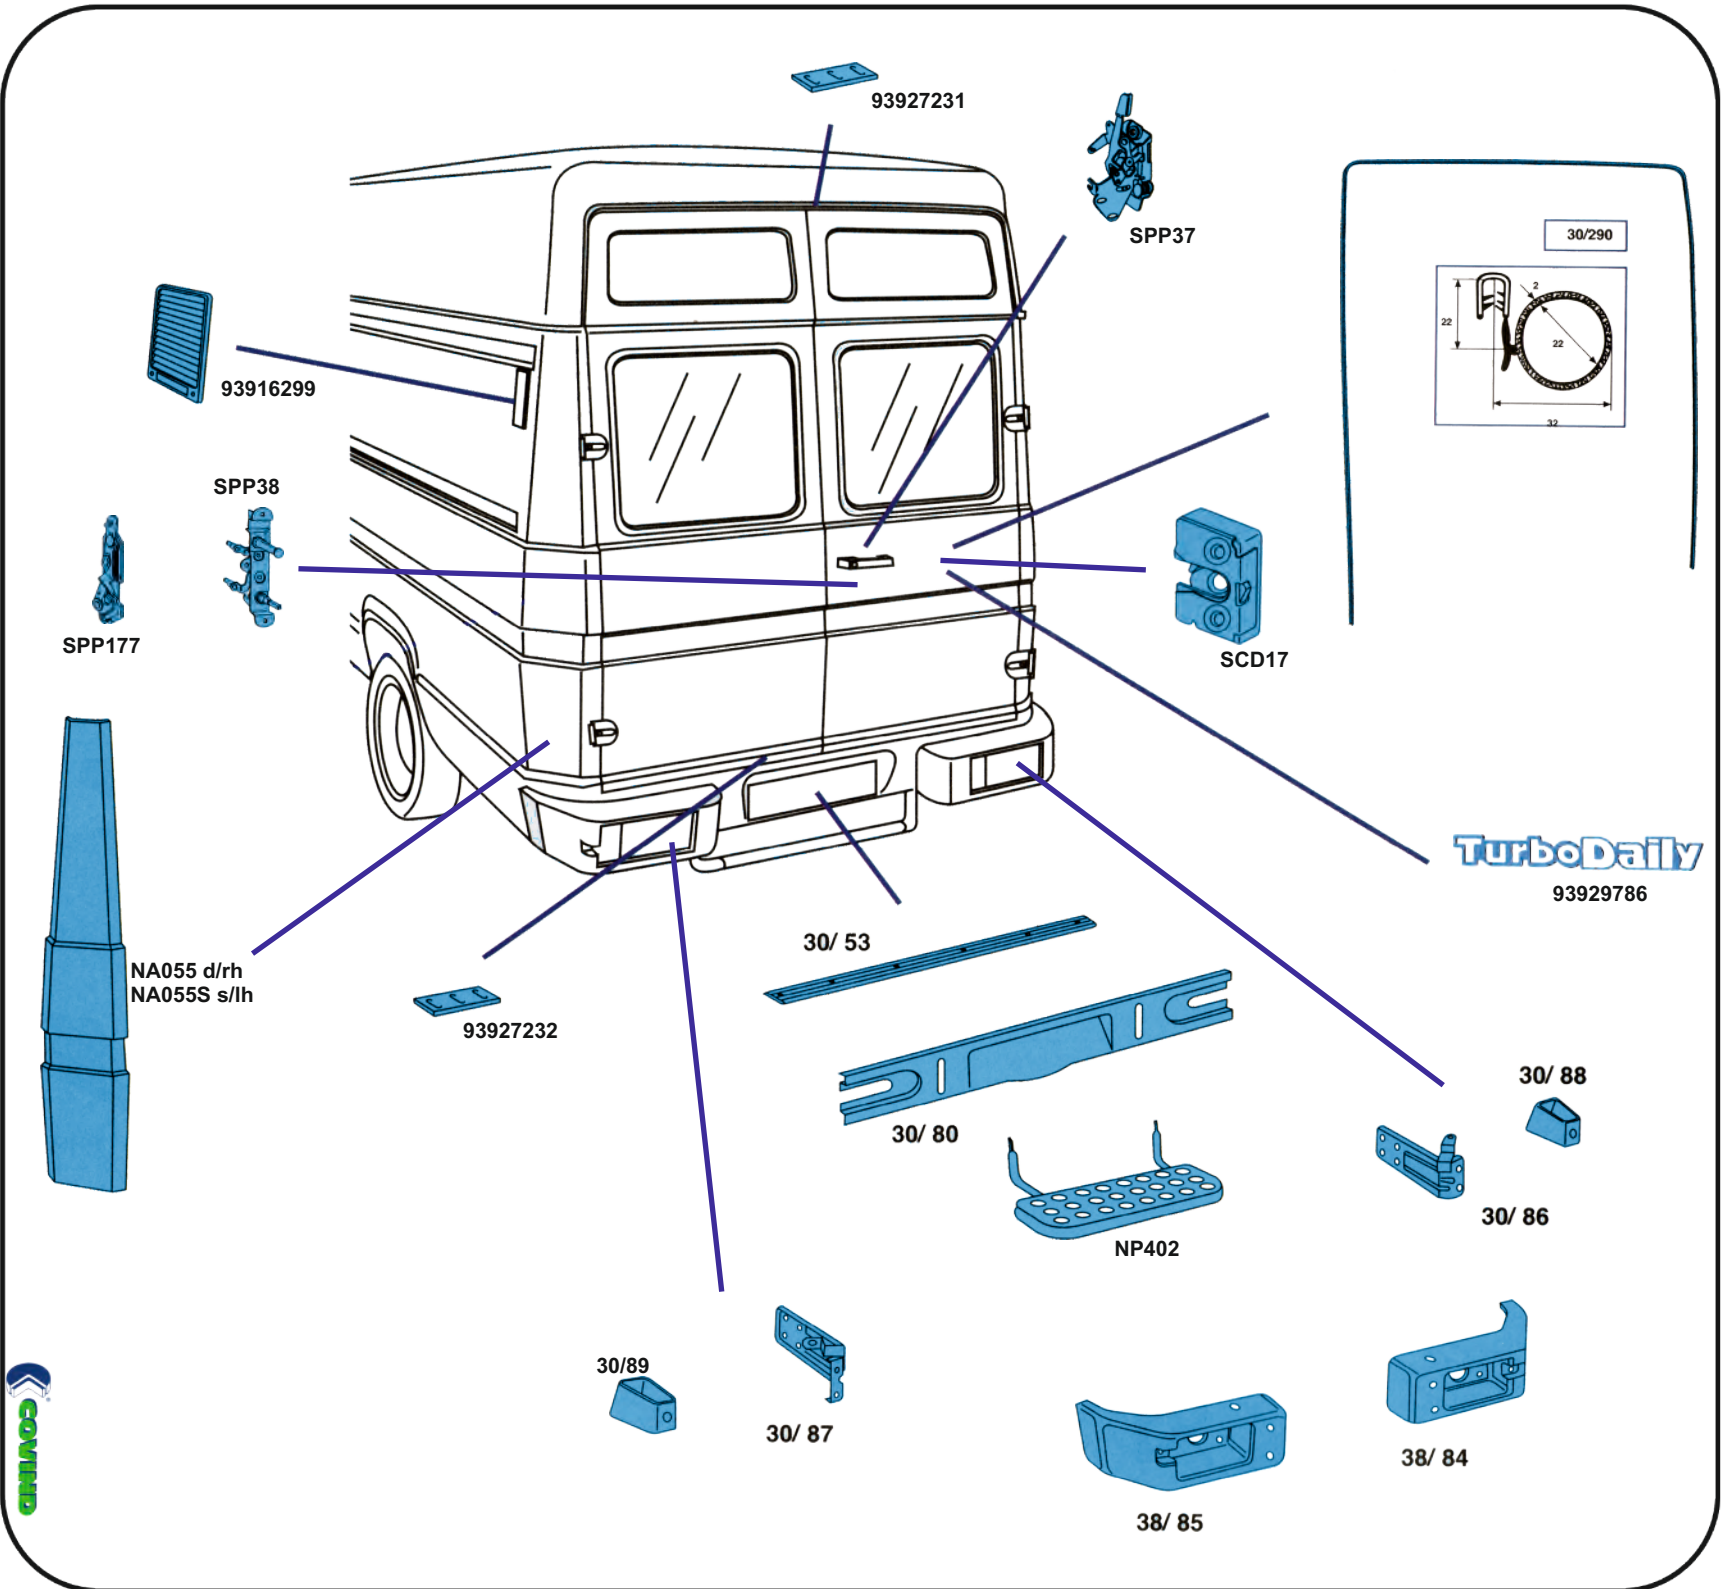

IVECO DAILY 1990

PORTA SCORREVOLE

* Materiale su Ordinanza

BETA RICAMBI

Tel. 081 8507823 / 8638945 - Fax 081 8500351

IVECO DAILY 1990

BETA RICAMBI

Tel. 081 8507823 / 8638945 - Fax 081 8500351