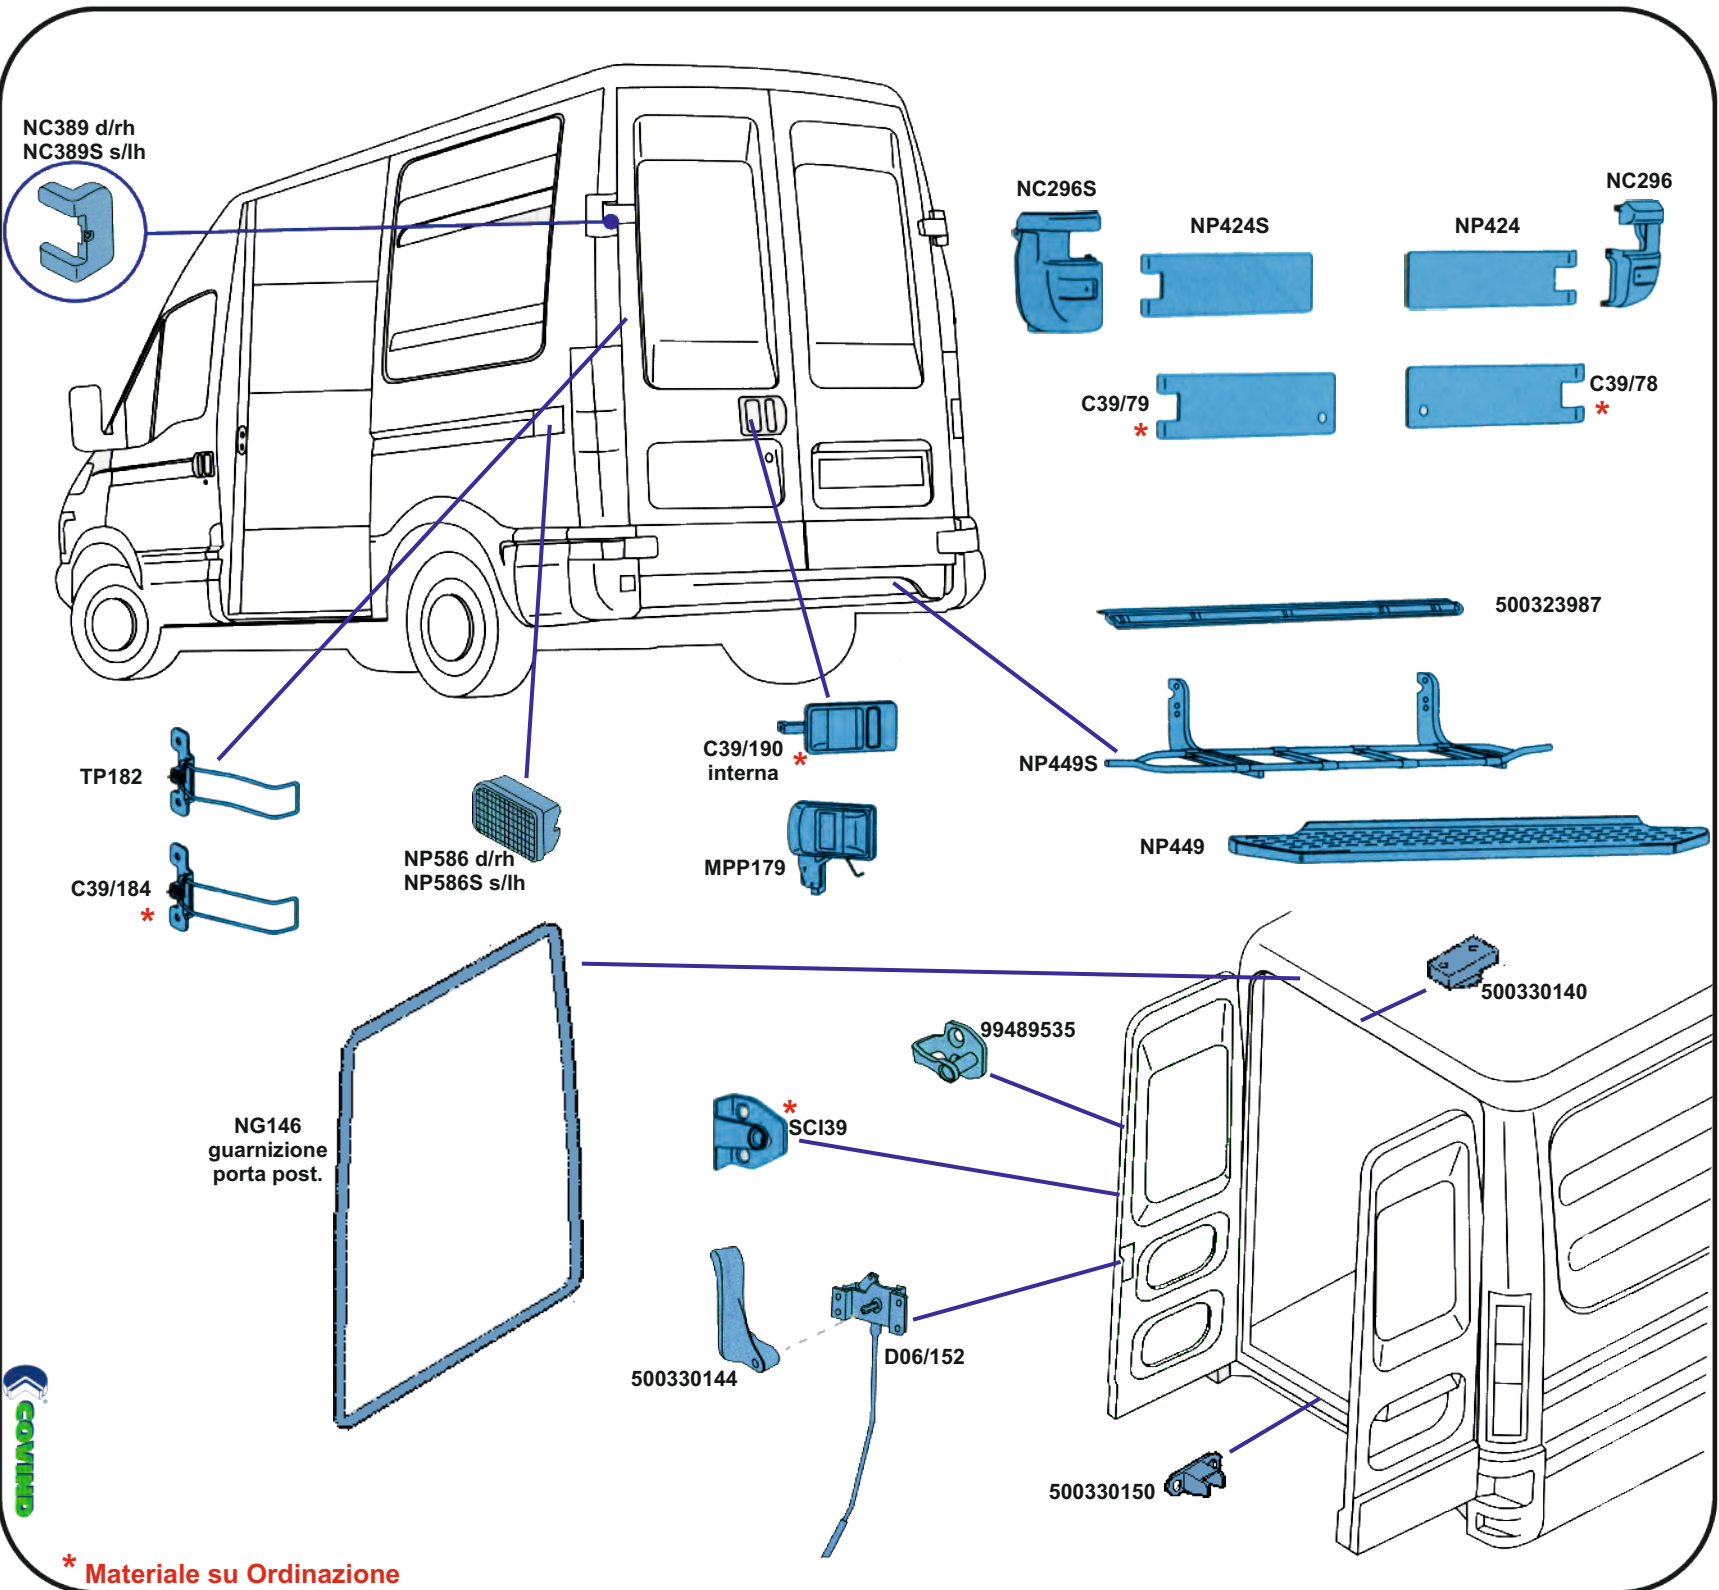

Tel. 081 8507823 / 8638945 - Fax 081 8500351

IVECO DAILY 1999

* Materiale su Ordinanza

BETA RICAMBI

Tel. 081 8507823 / 8638945 - Fax 081 8500351

IVECO DAILY 1999

BETA RICAMBI

Tel. 081 8507823 / 8638945 - Fax 081 8500351