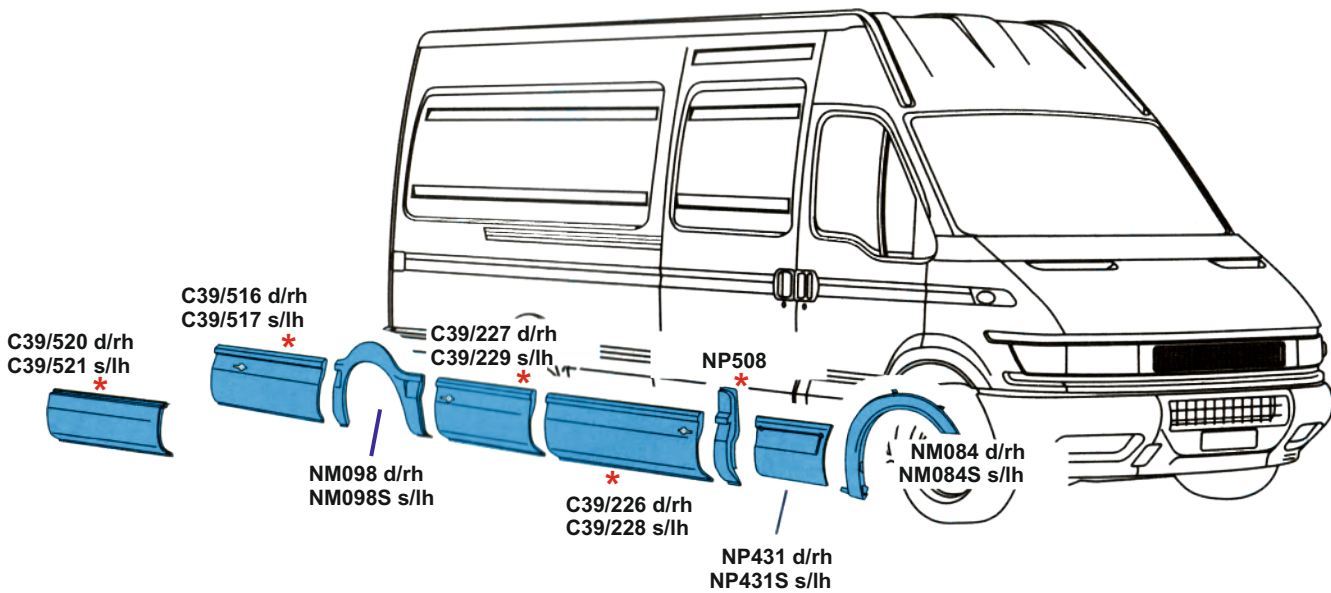

BETA RICAMBI

Tel. 081 8507823 / 8638945 - Fax 081 8500351

IVECO DAILY 1999

FURGONE PASSO 3300

* Materiale su Ordine

FURGONE PASSO 3950

* Materiale su Ordine

BETA RICAMBI