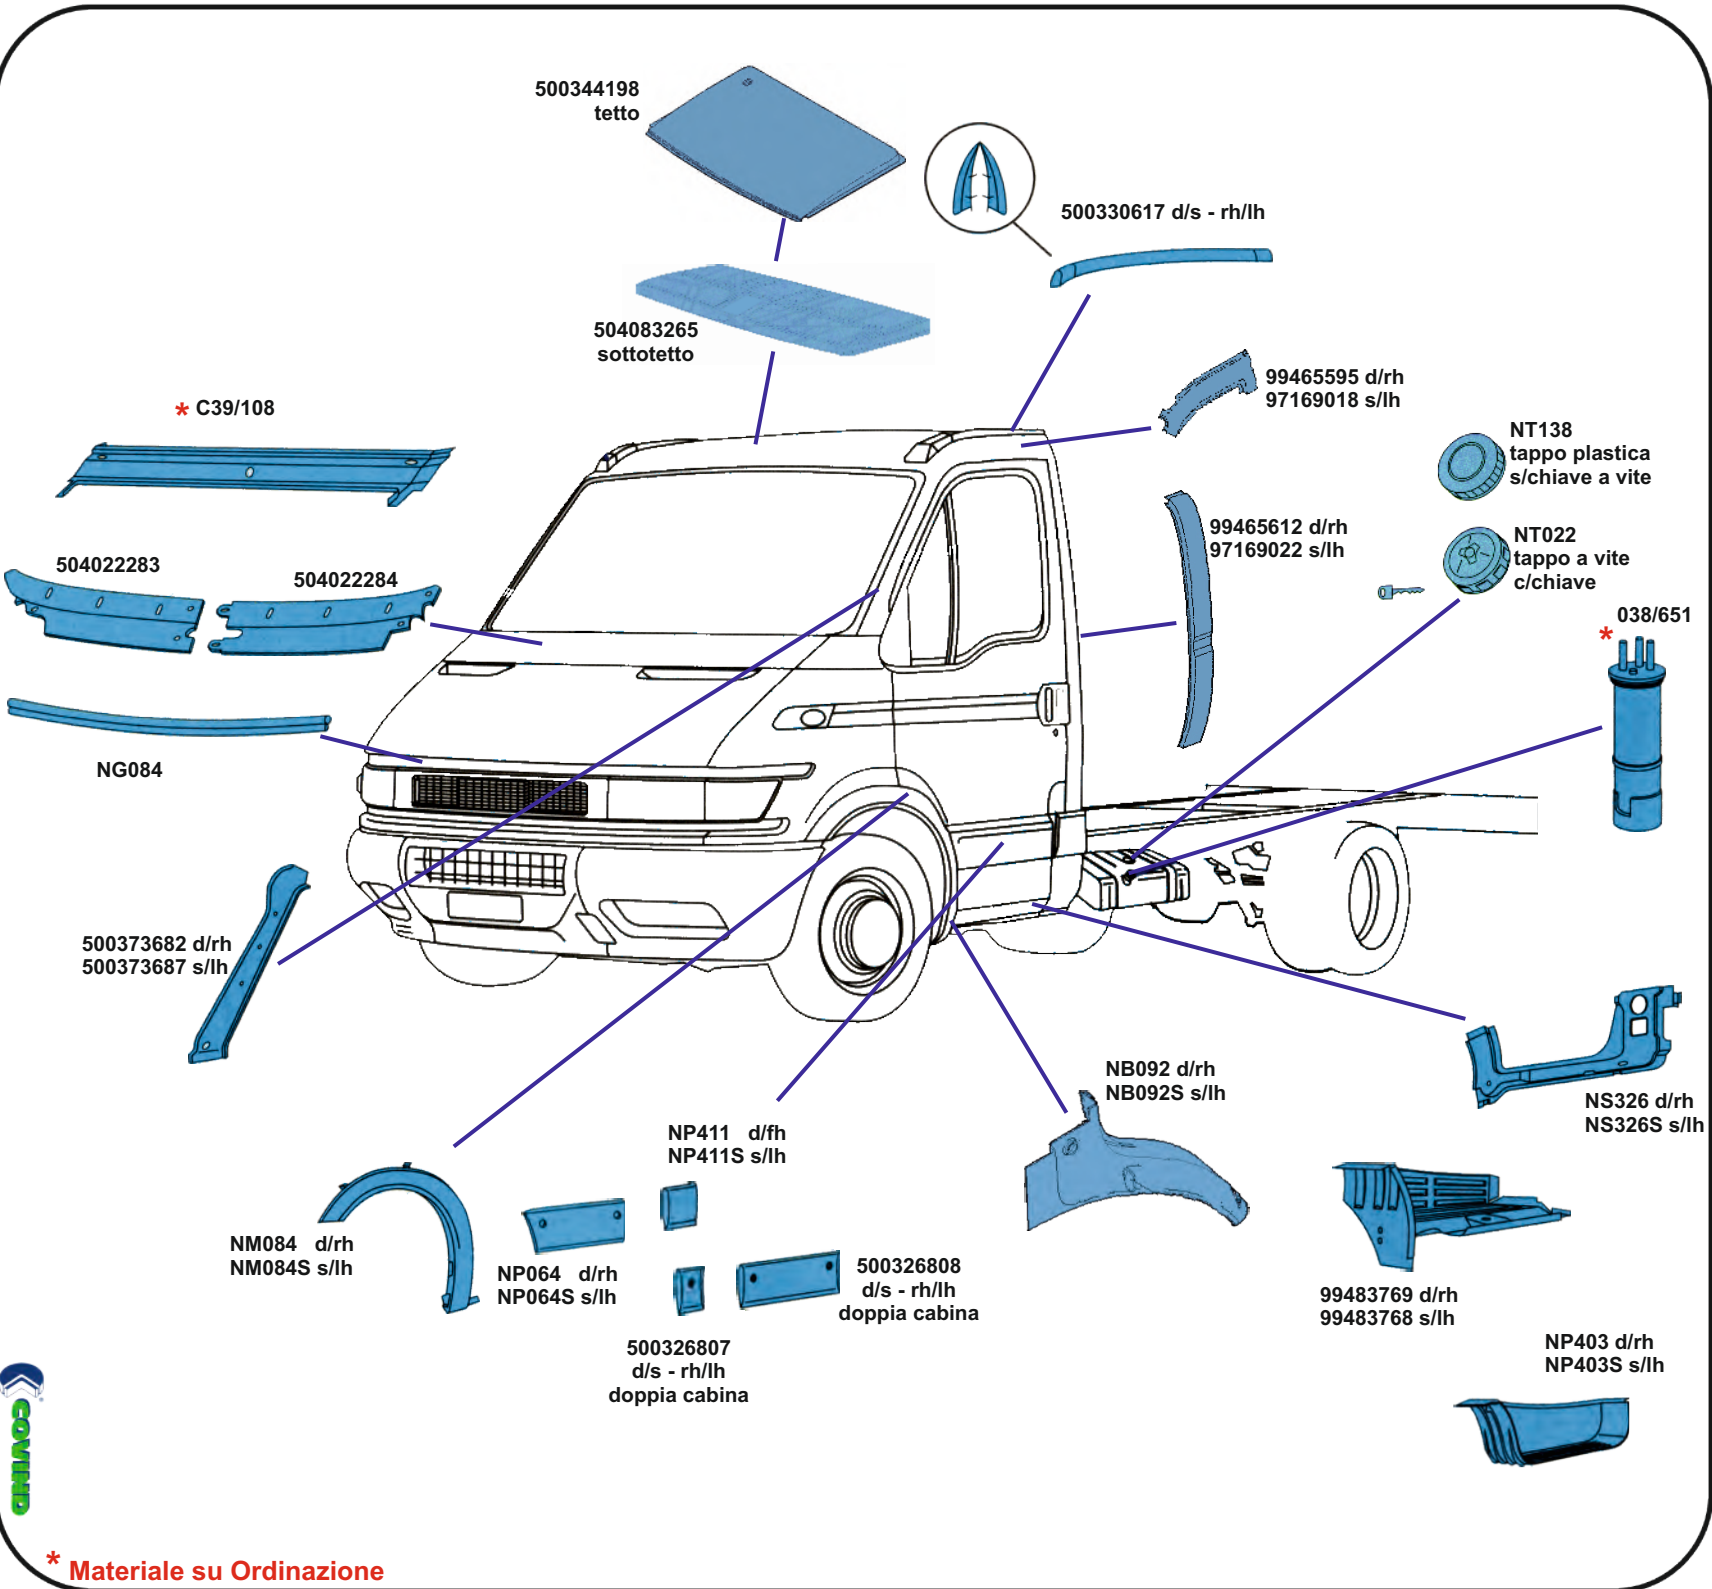

BETA RICAMBI

Tel. 081 8507823 / 8638945 - Fax 081 8500351

IVECO DAILY 1999

BETA RICAMBI

Tel. 081 8507823 / 8638945 - Fax 081 8500351

IVECO DAILY 1999

* Materiale su Ordinazione

BETA RICAMBI