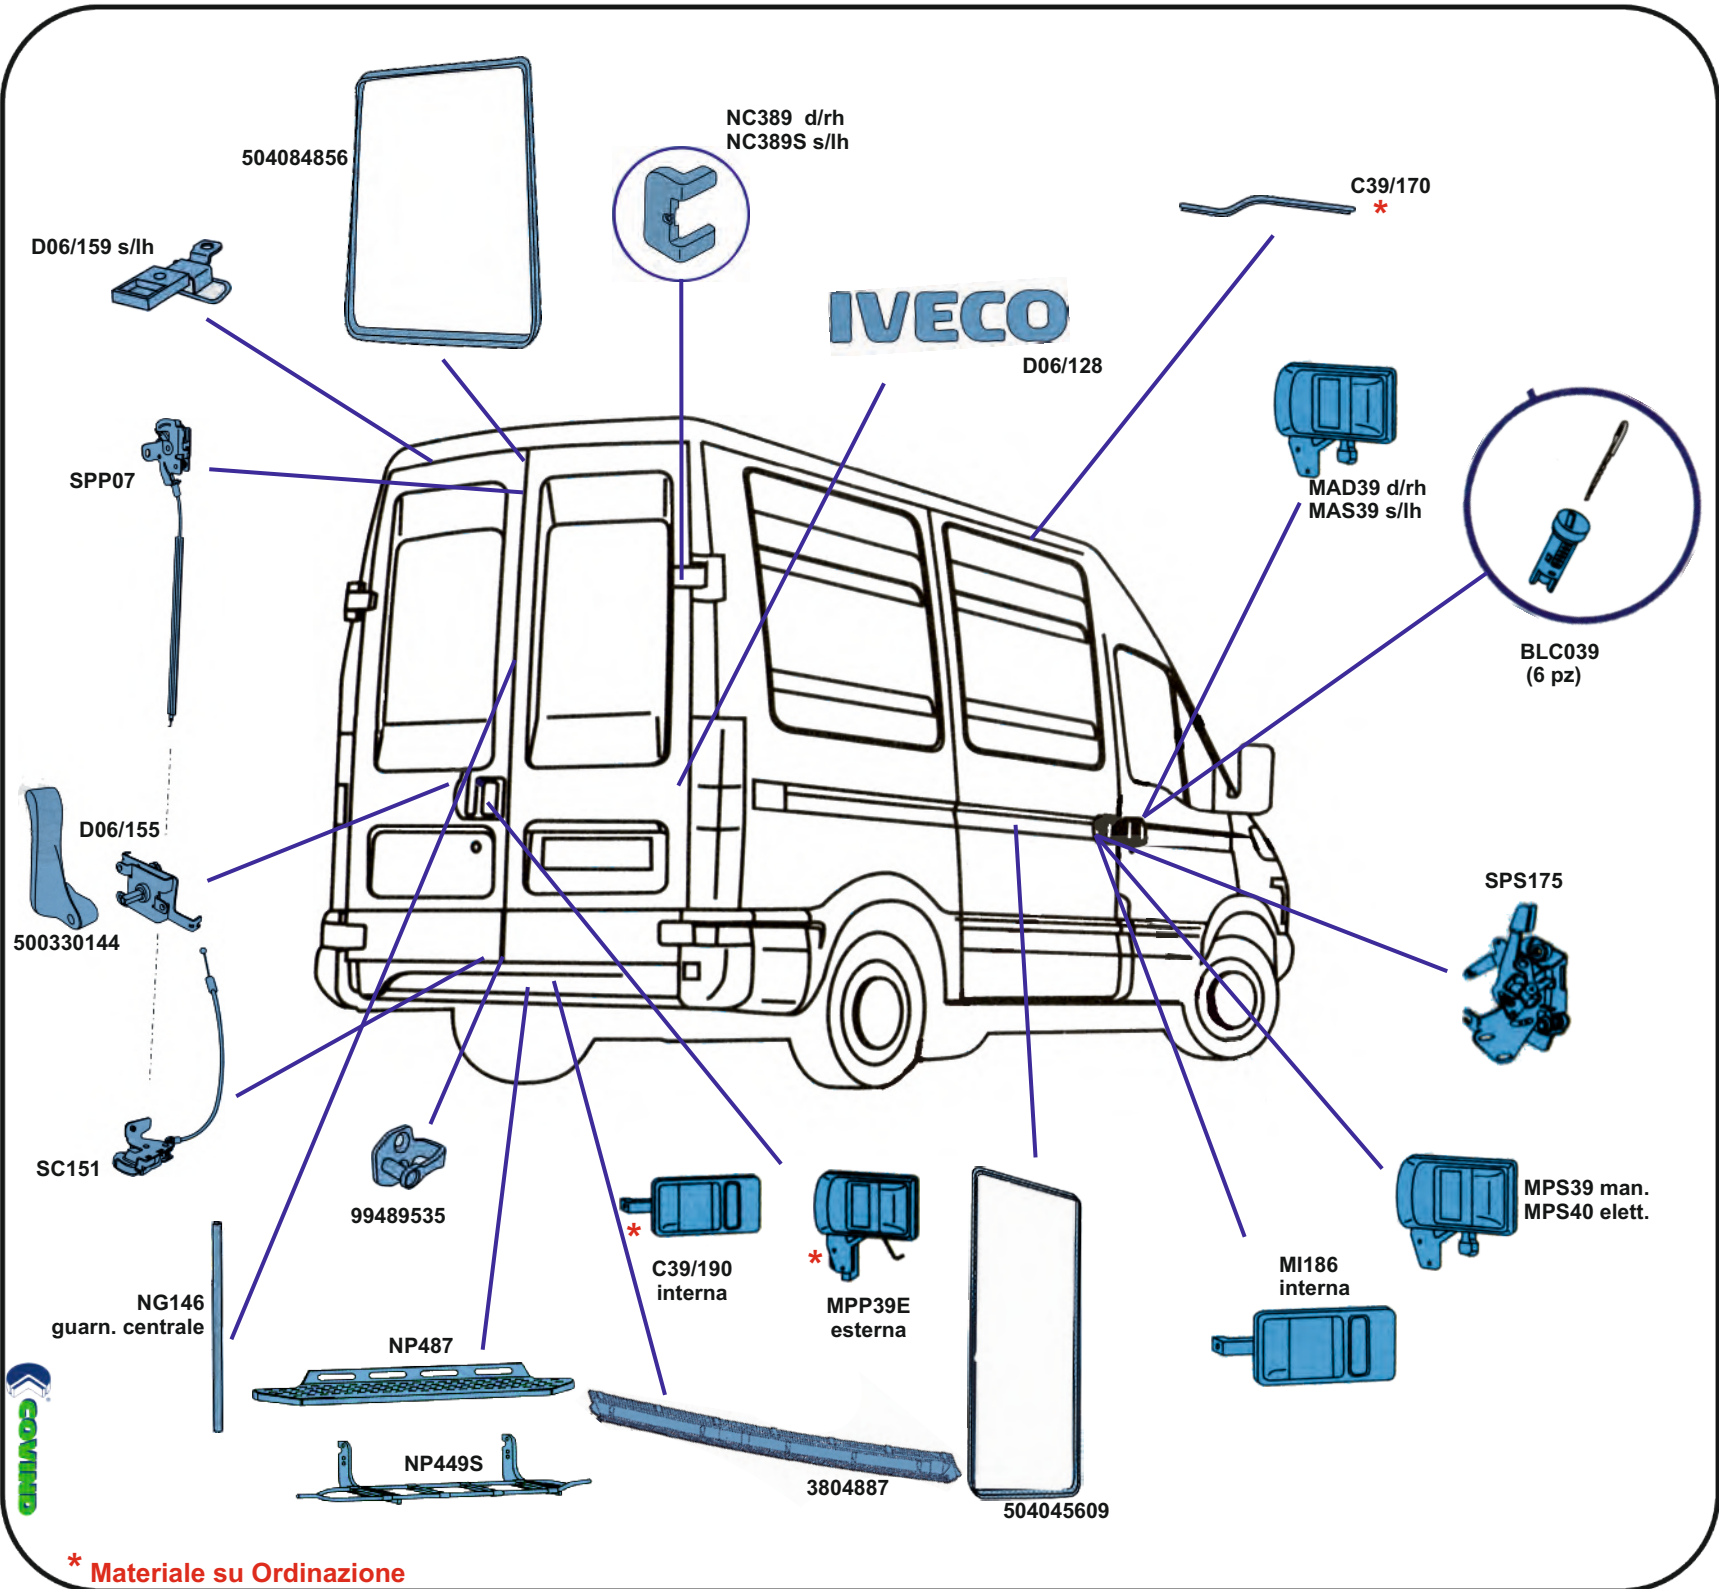

BETA RICAMBI

Tel. 081 8507823 / 8638945 - Fax 081 8500351

IVECO DAILY 2007

* Materiale su Ordinanza