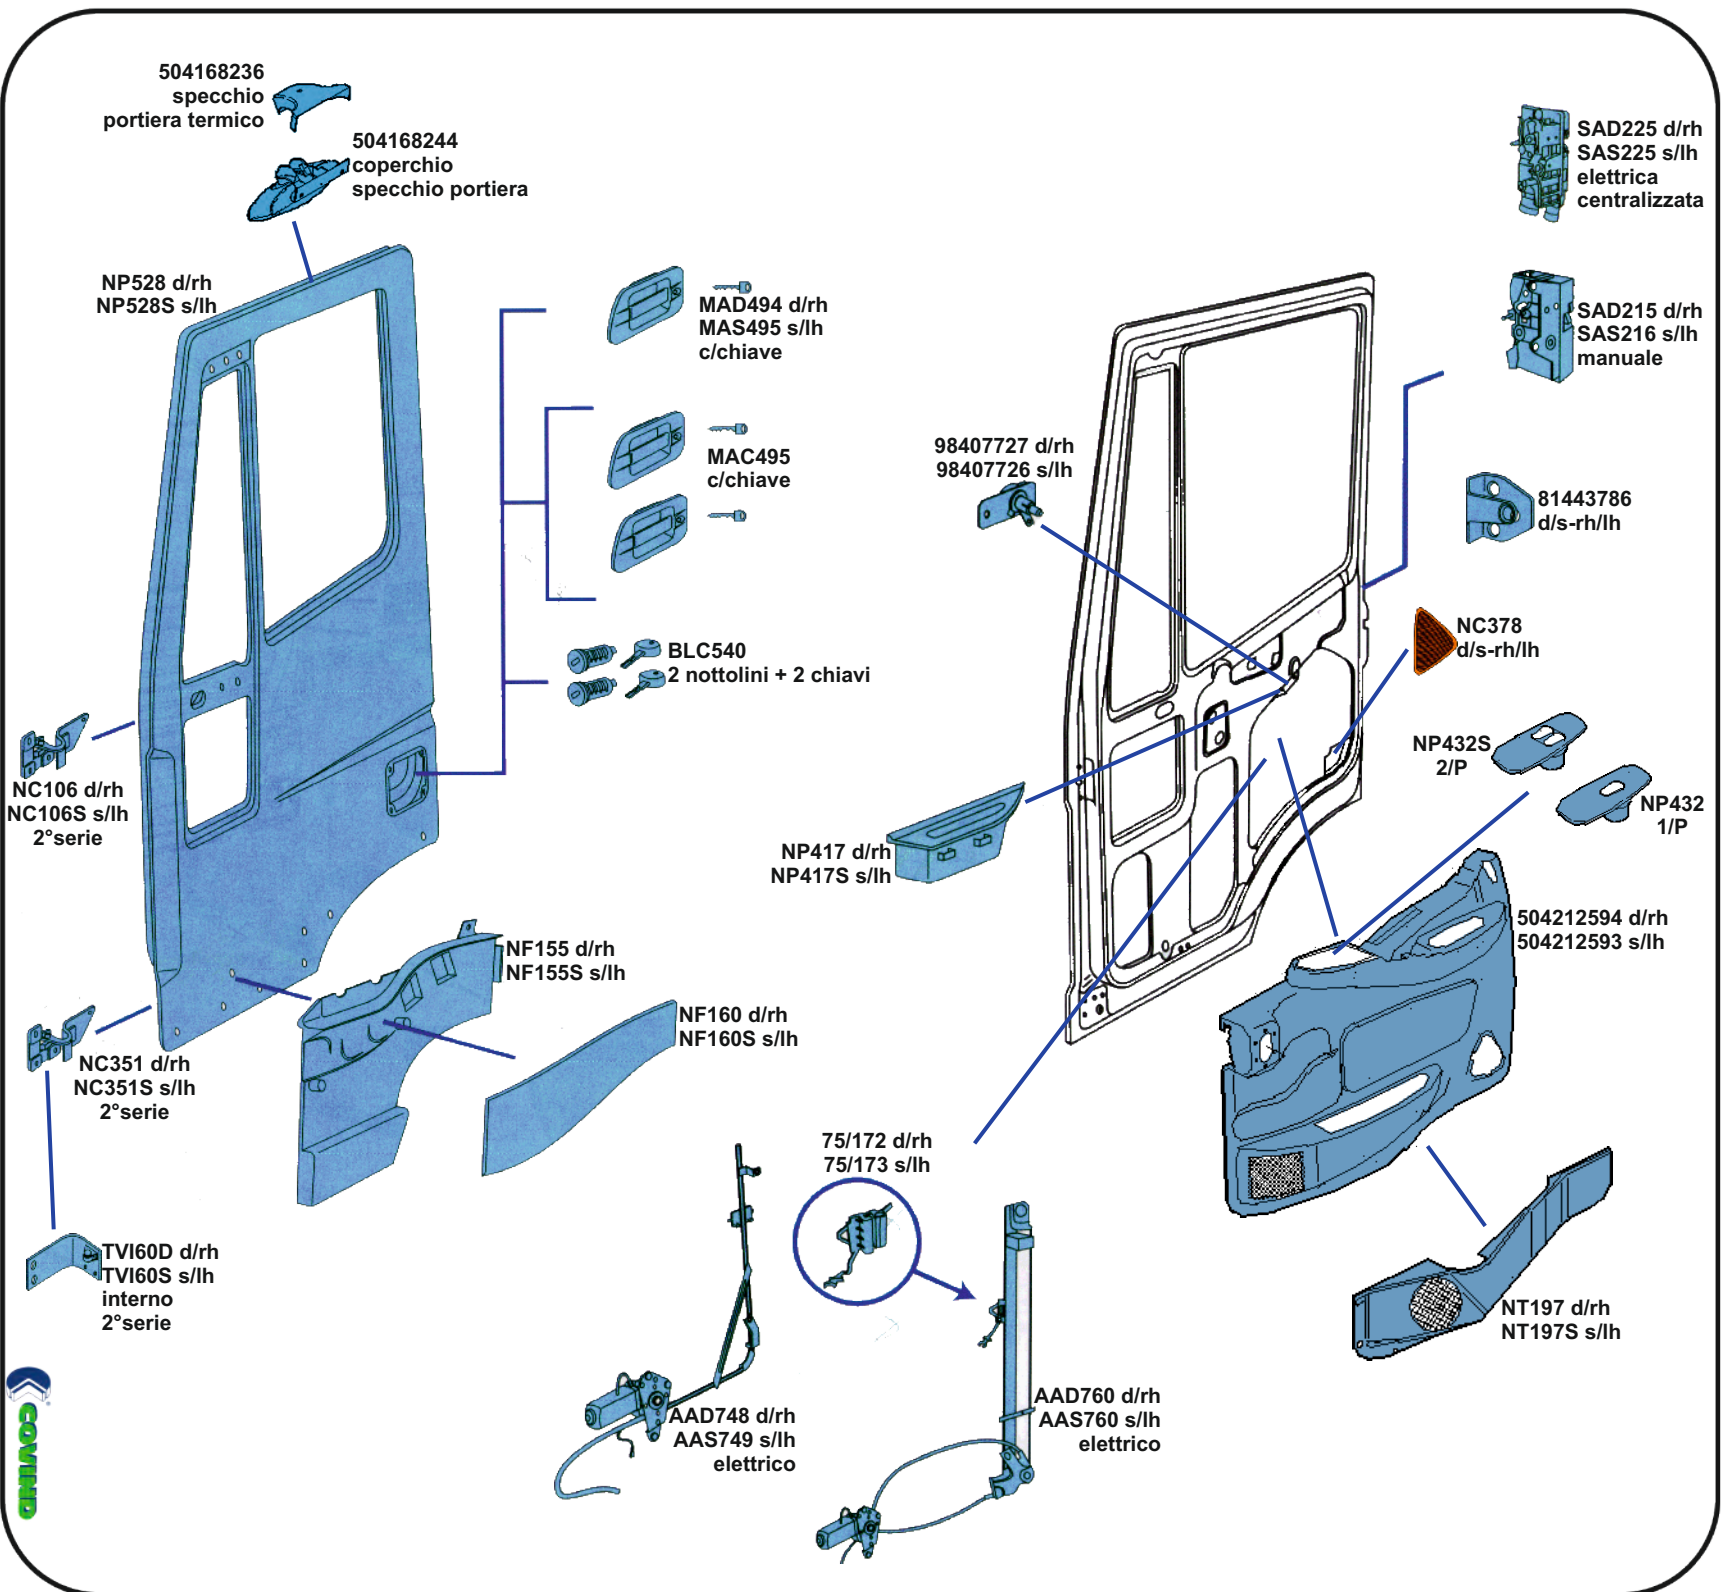

BETA RICAMBI

Tel. 081 8507823 / 8638945 - Fax 081 8500351

IVECO STRALIS 2008