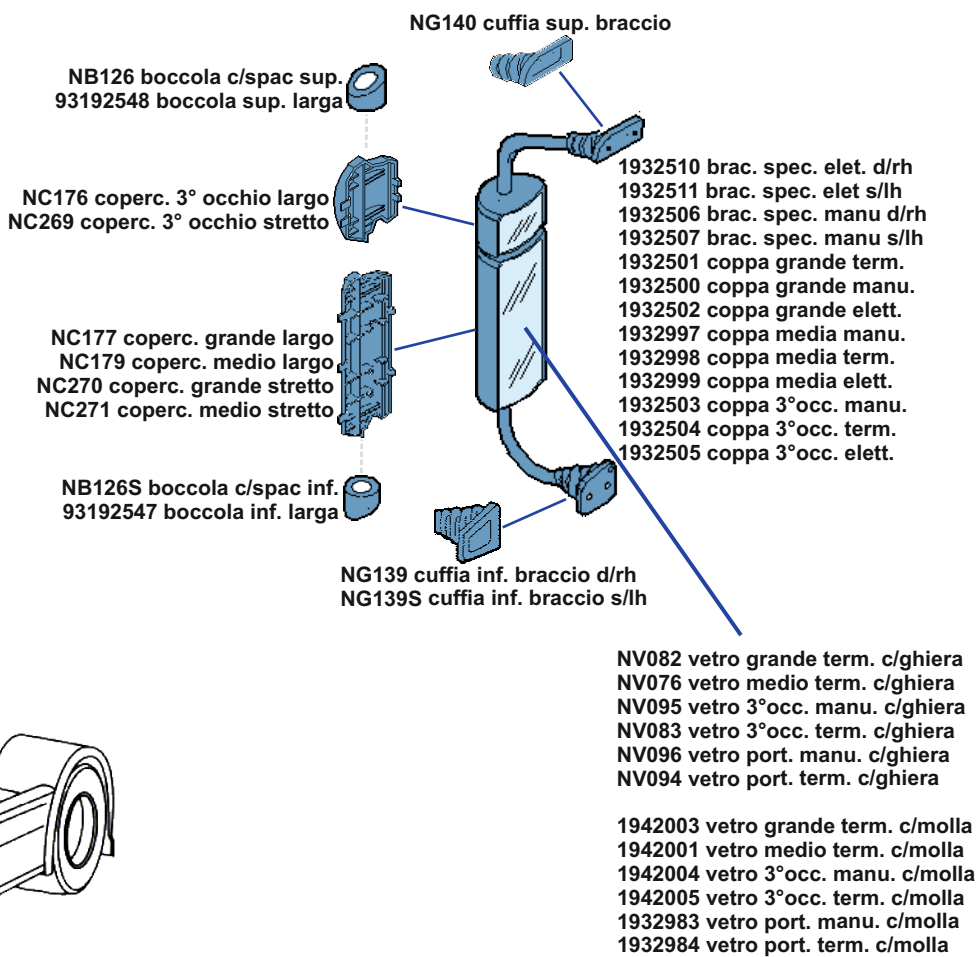

BETA RICAMBI

Tel. 081 8507823 / 8638945 - Fax 081 8500351

IVECO STRALIS 2003