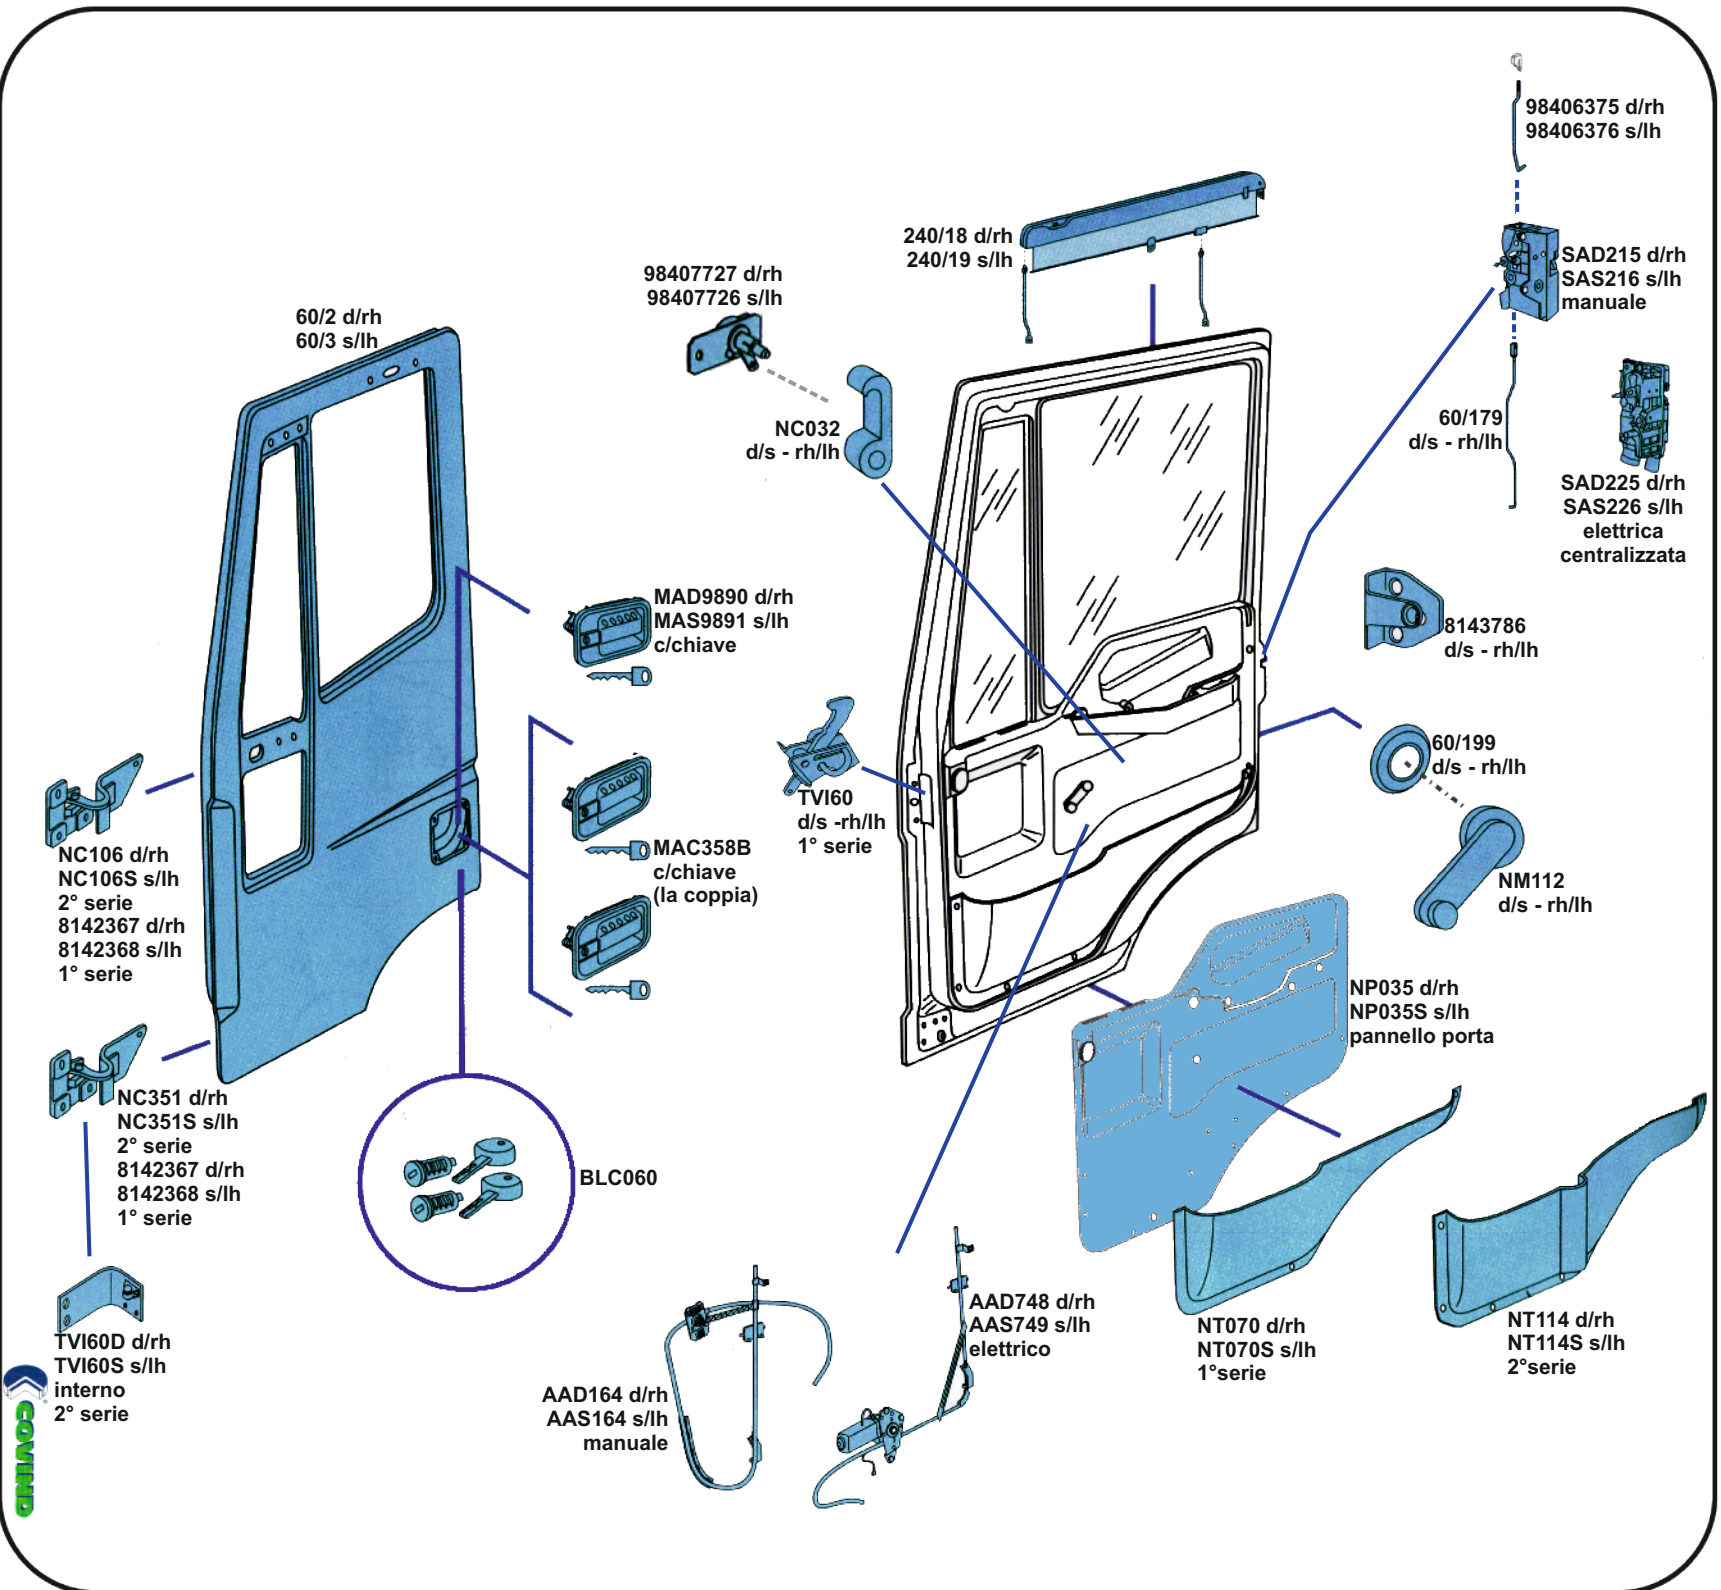

IVECO EUROCARGO 150 1993

N.B.: Molti degli articoli non presenti sono intercambiabili con la versione più piccola dello stesso anno

BETA RICAMBI

Tel. 081 8507823 / 8638945 - Fax 081 8500351

IVECO EUROCARGO 150 1993