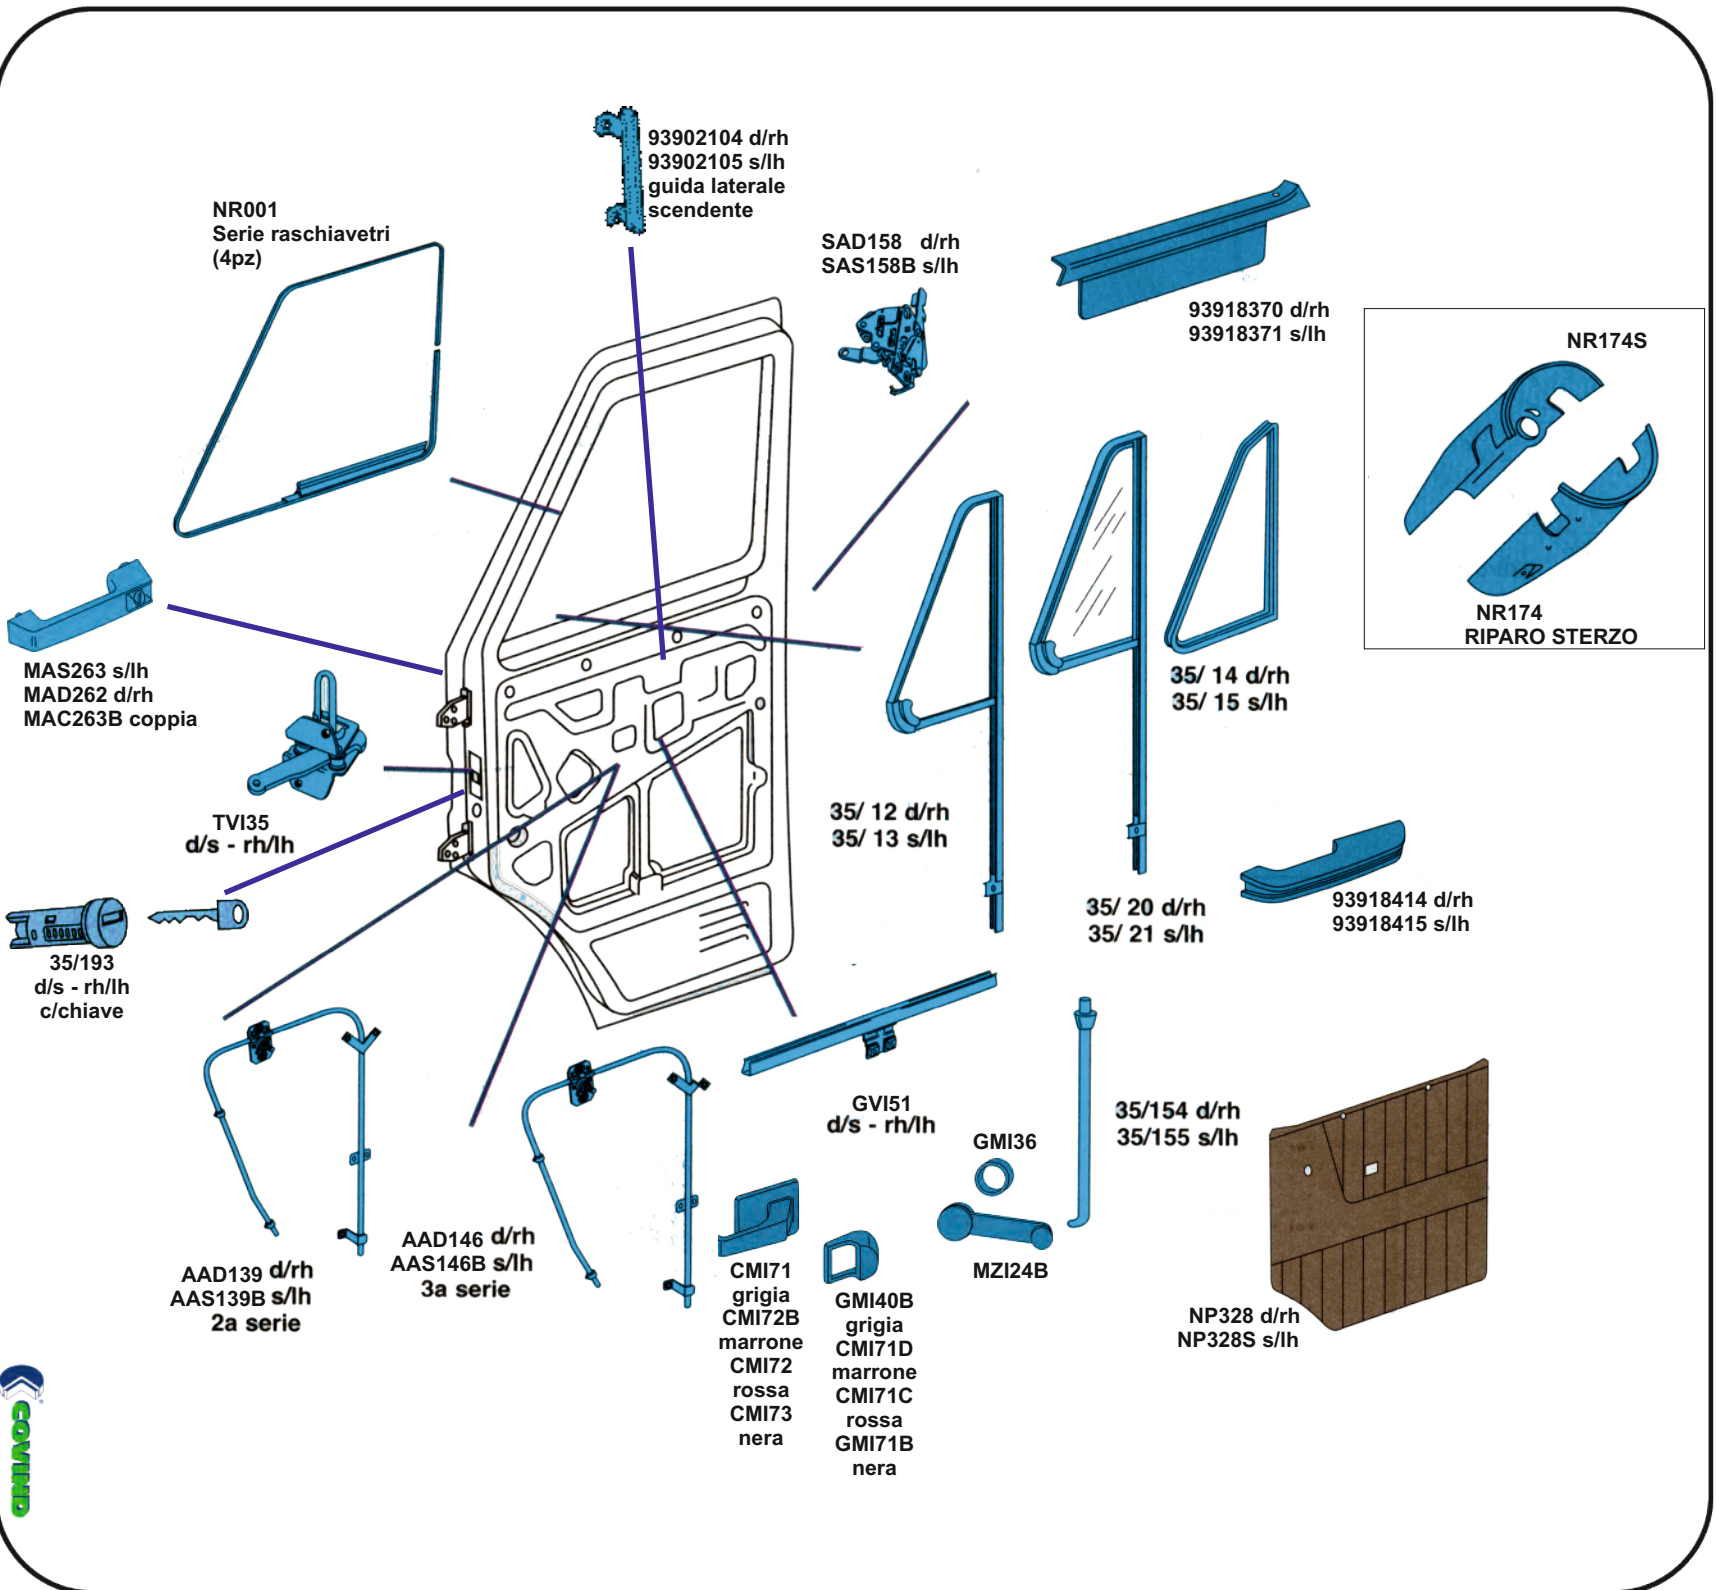

BETA RICAMBI

Tel. 081 8507823 / 8638945 - Fax 081 8500351

IVECO DAILY 1989