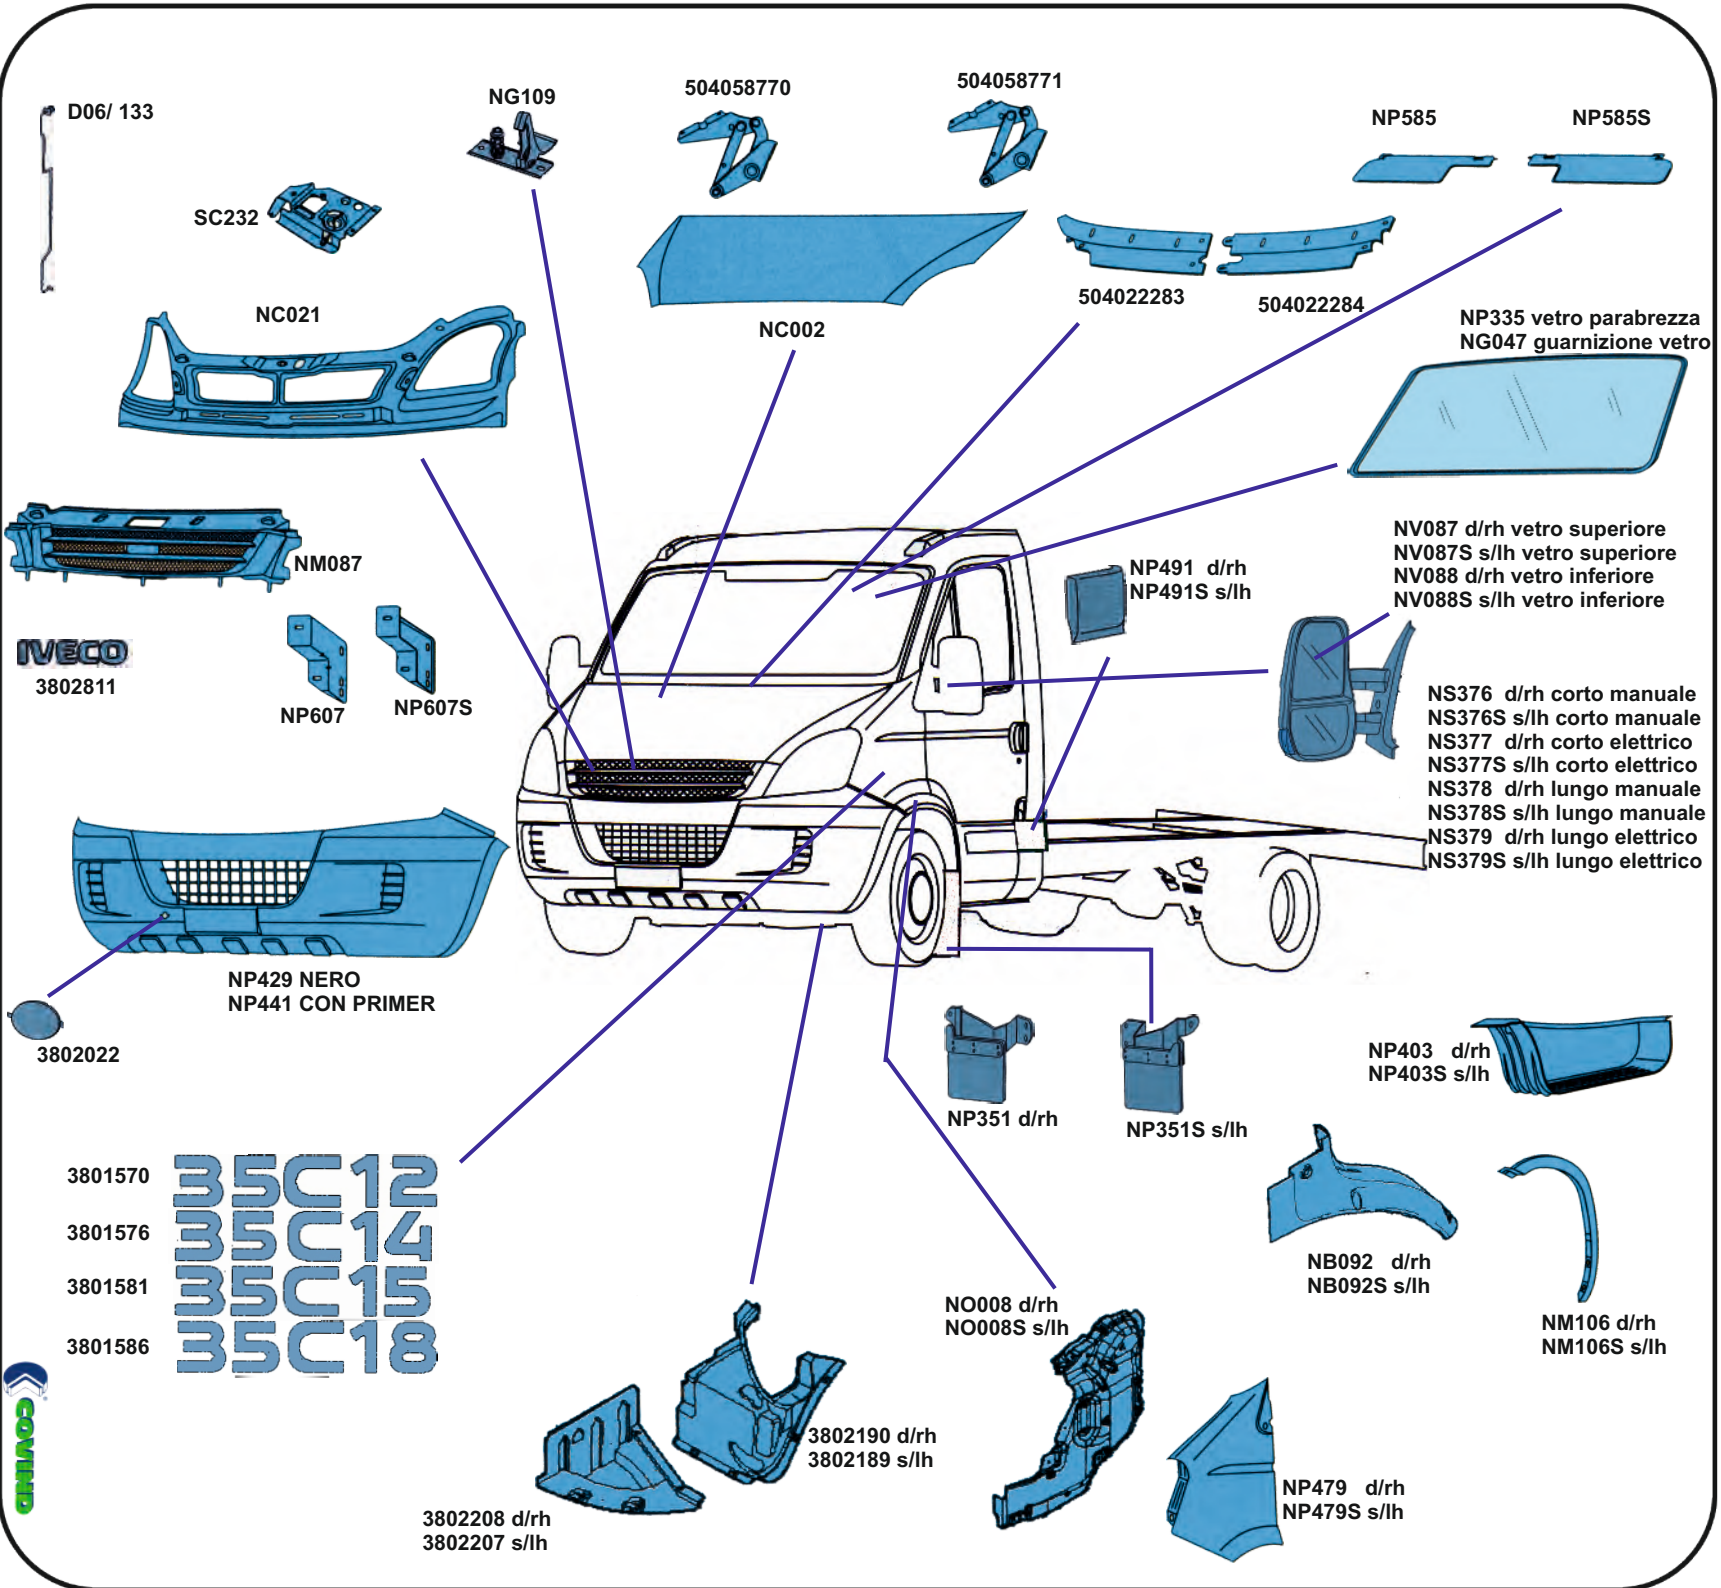

Tel. 081 8507823 / 8638945 - Fax 081 8500351

IVECO DAILY 2005

N.B.: Molti degli articoli non presenti sono intercambiabili con la versione 1999

BETA RICAMBI

Tel. 081 8507823 / 8638945 - Fax 081 8500351

IVECO DAILY 2007