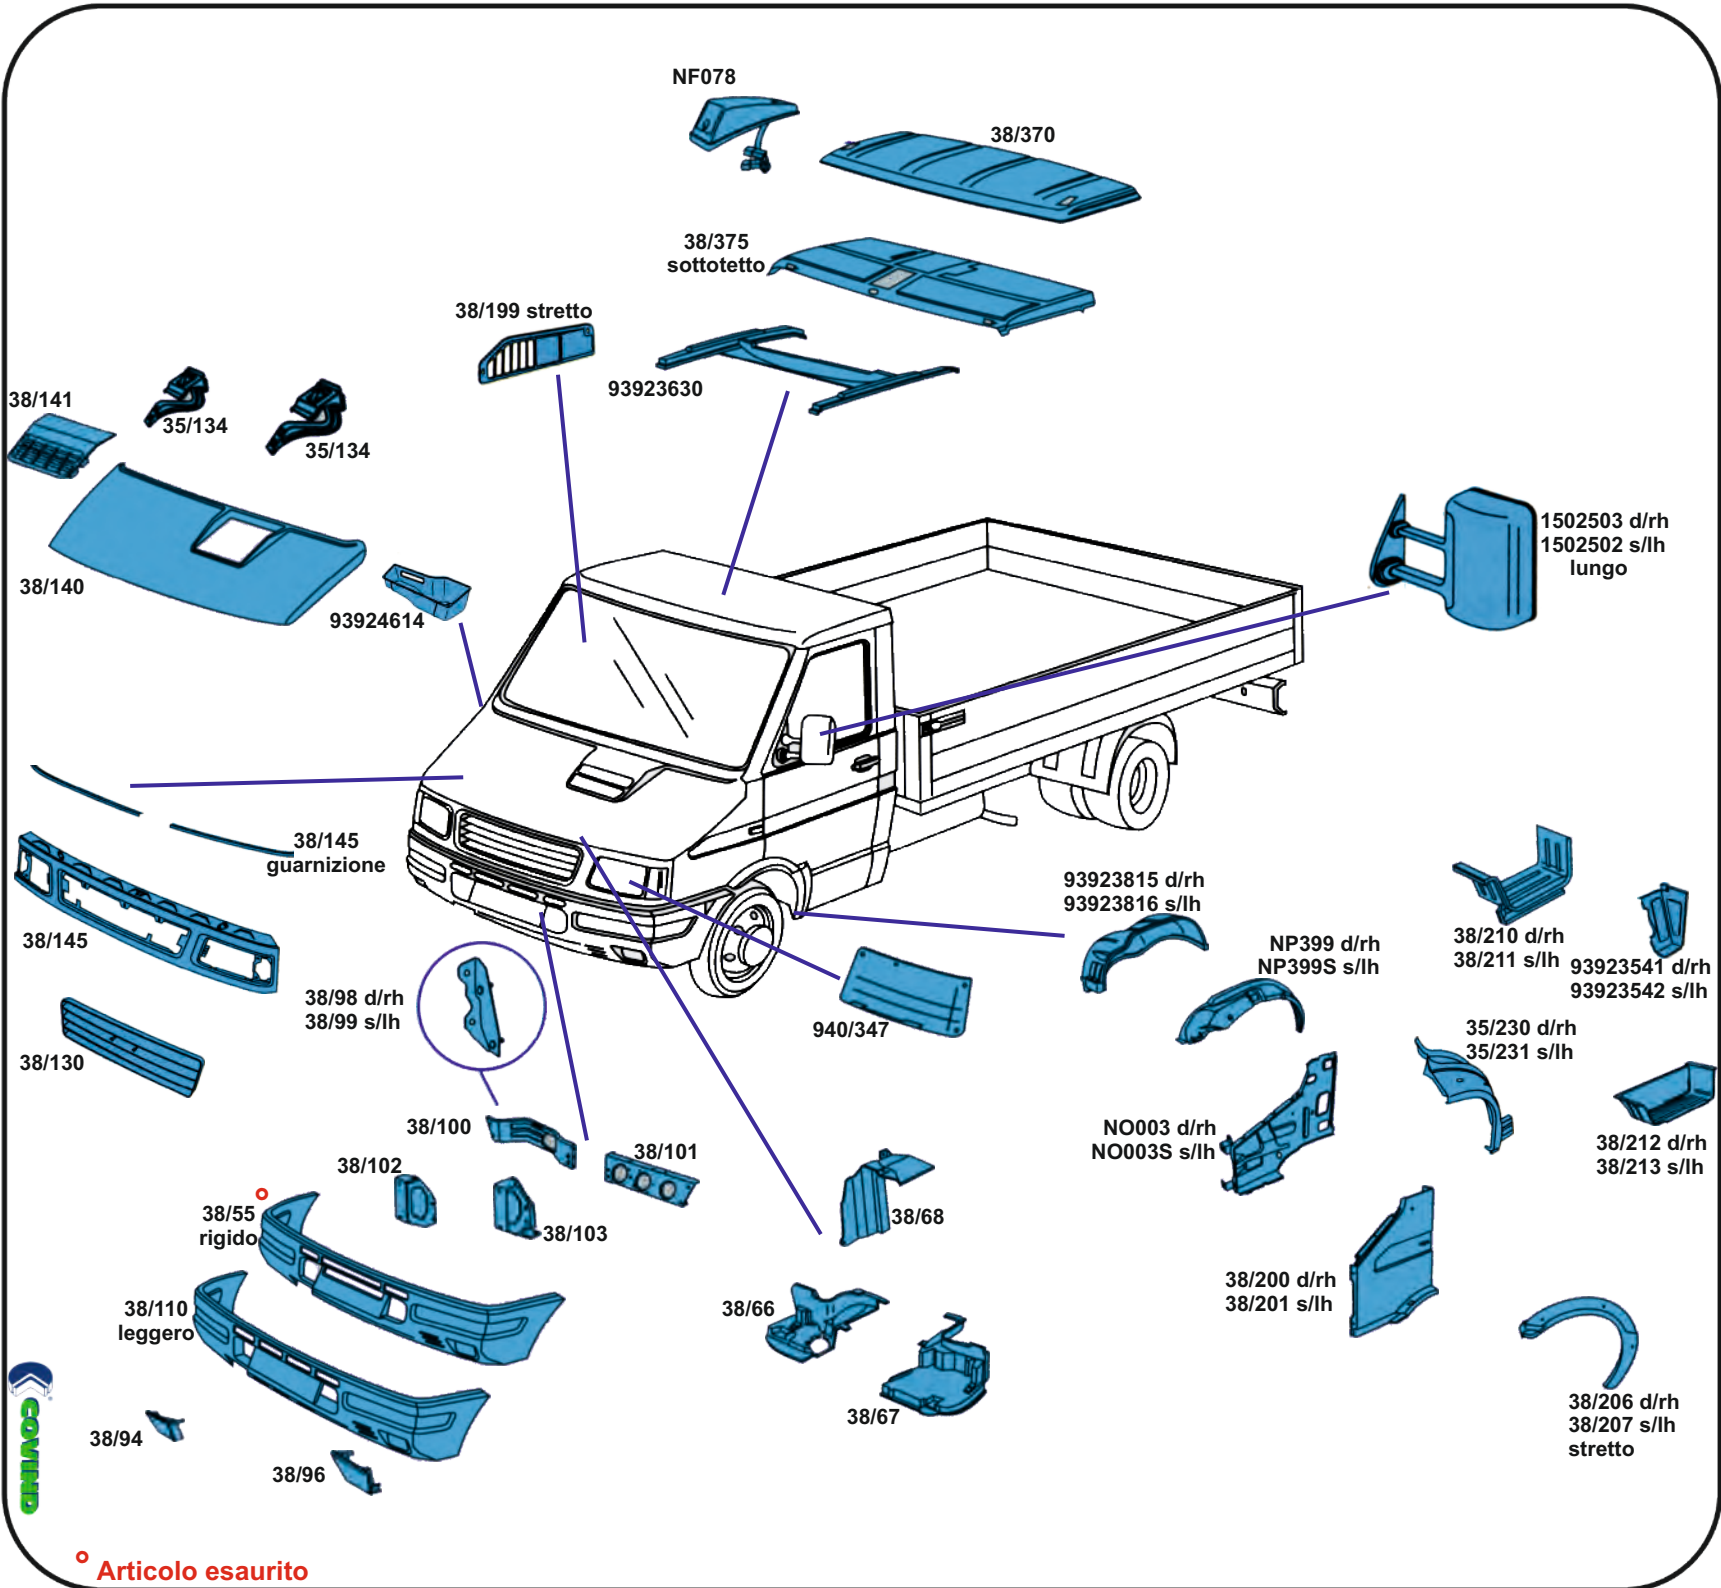

BETA RICAMBI

Tel. 081 8507823 / 8638945 - Fax 081 8500351

IVECO DAILY 1990

◦ Articolo esaurito