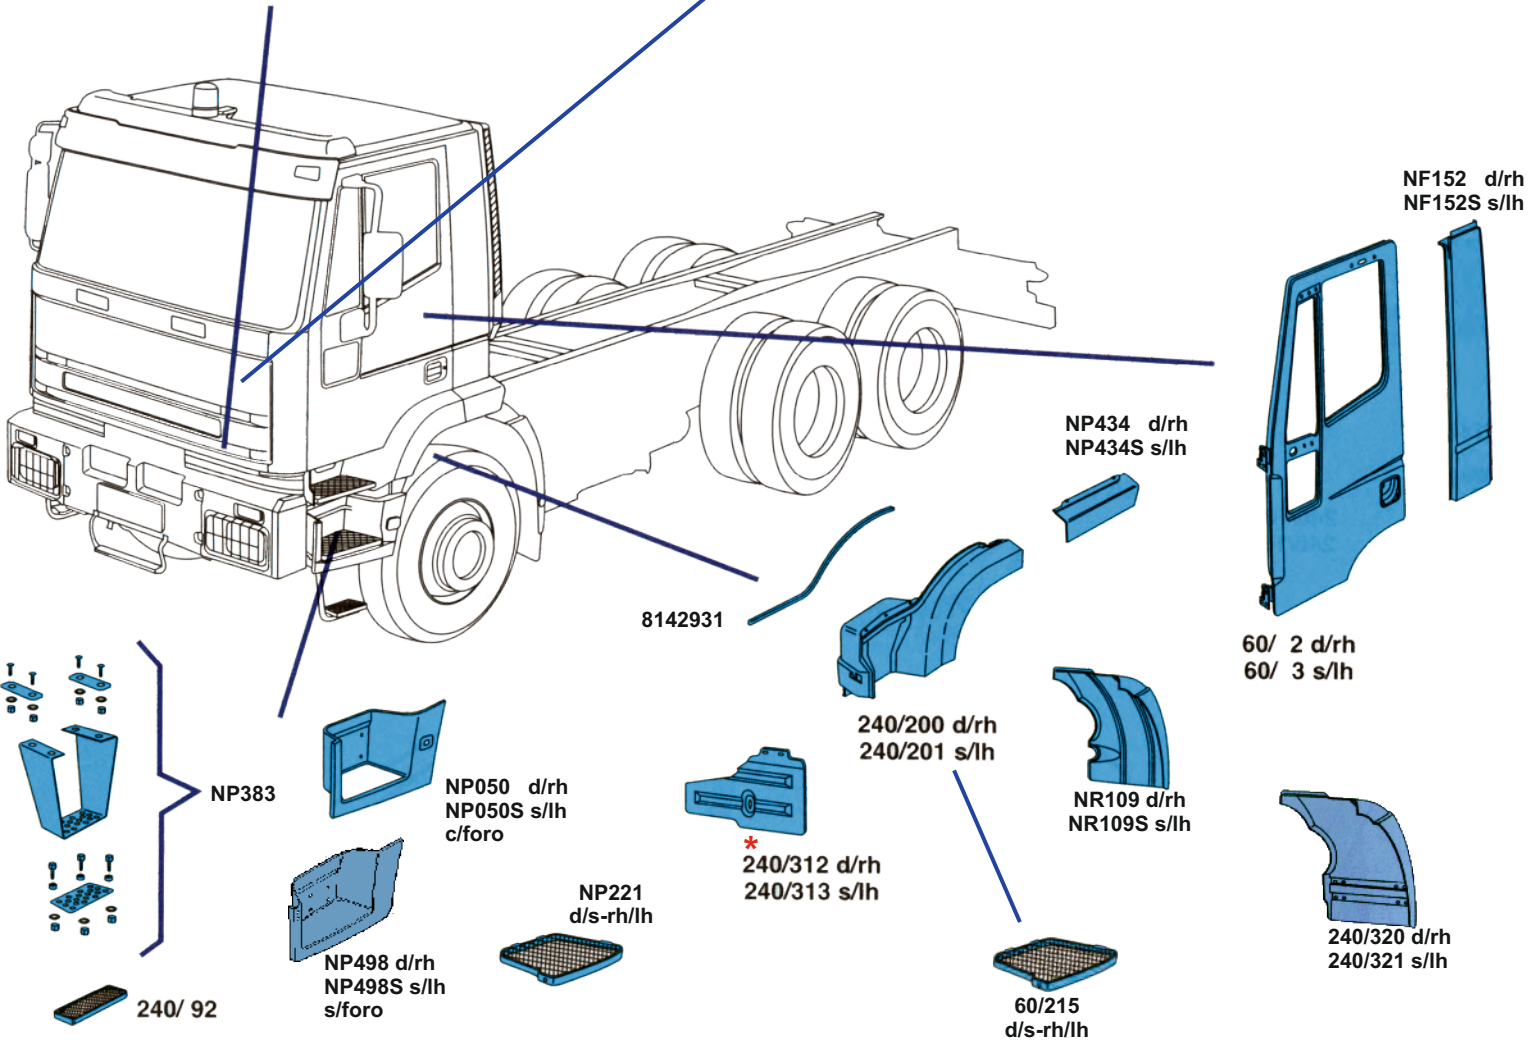

EuroTrakker

NS346

CURSOR

* Materiale su Ordinazone

BETA RICAMBI

Tel. 081 8507823 / 8638945 - Fax 081 8500351

IVECO EUROSTAR-TECH-TRAKKER

BETA RICAMBI