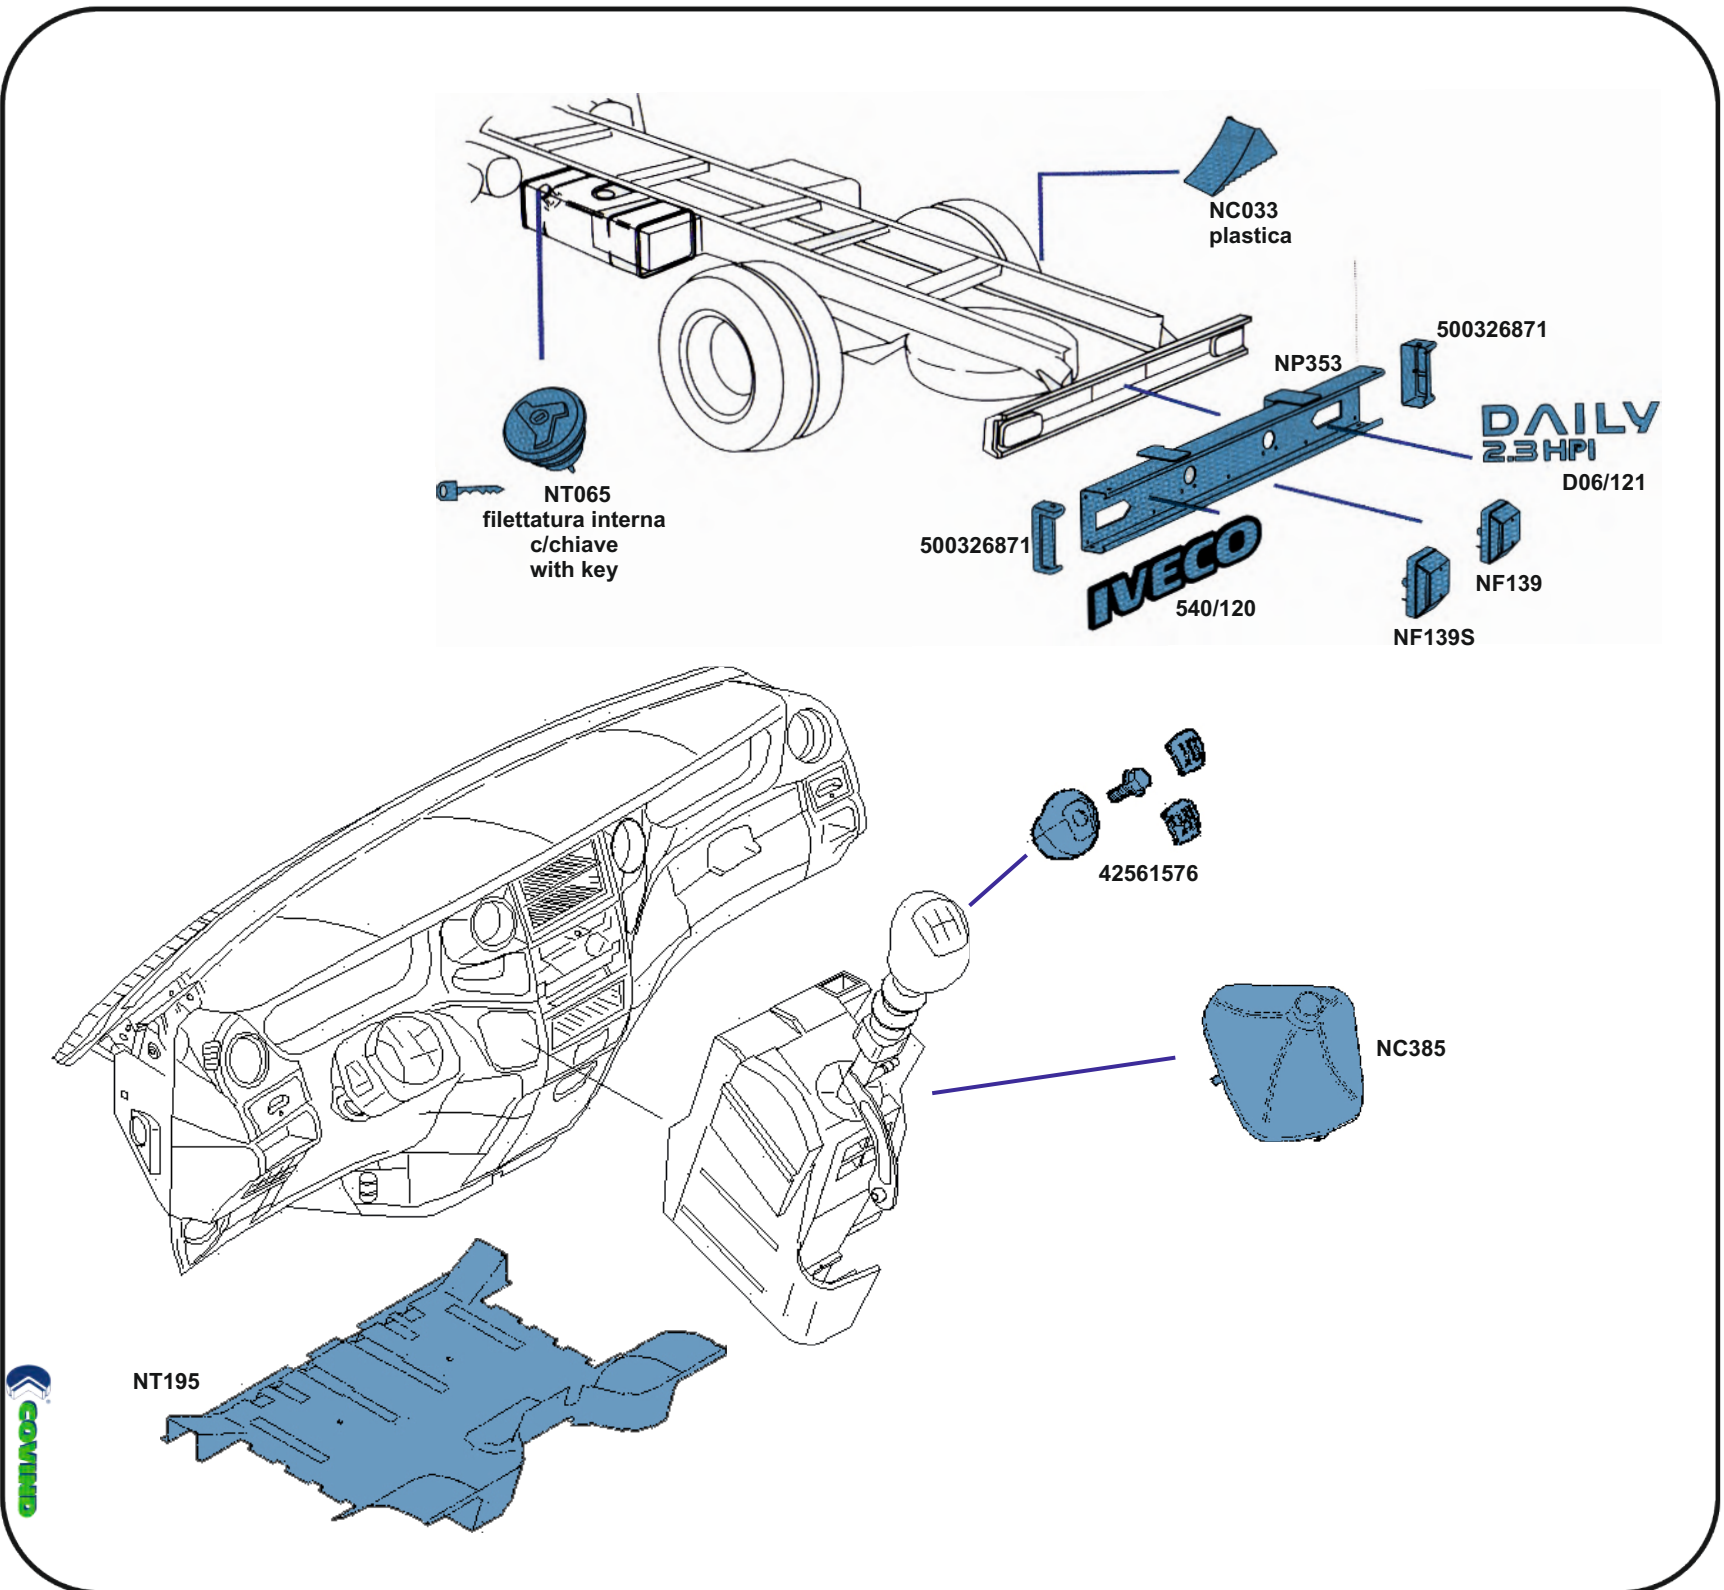

Tel. 081 8507823 / 8638945 - Fax 081 8500351

IVECO DAILY 2007

BETA RICAMBI

Tel. 081 8507823 / 8638945 - Fax 081 8500351

IVECO DAILY 2007

BETA RICAMBI

Tel. 081 8507823 / 8638945 - Fax 081 8500351

IVECO DAILY 2009