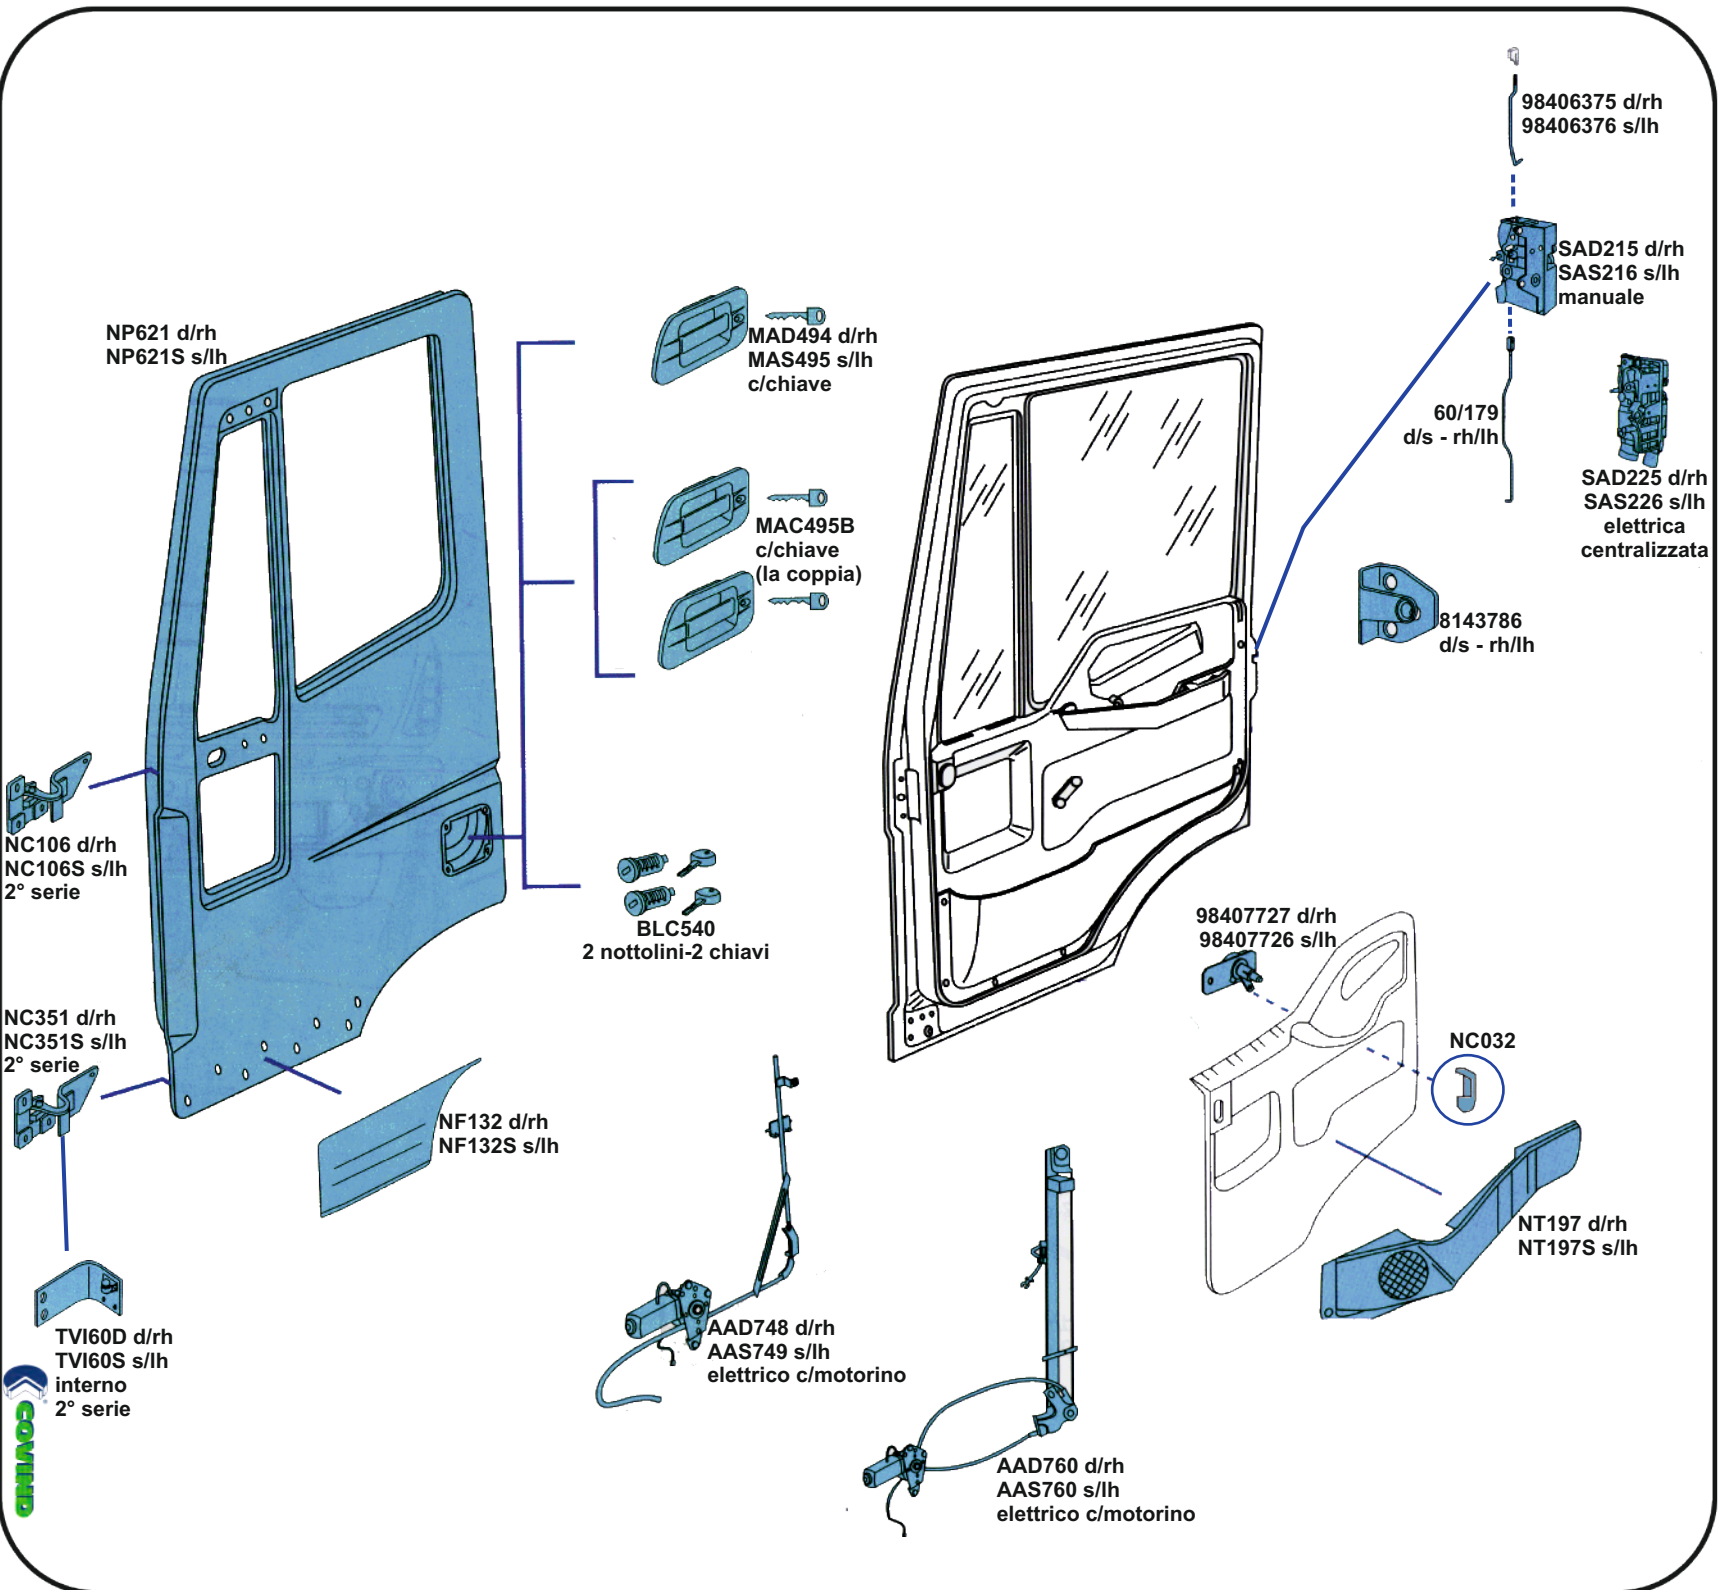

504282775

NT166

NP546

504282819

N.B.: Molti degli articoli non presenti sono intercambiabili con la versione più piccola dello stesso anno

BETA RICAMBI

Tel. 081 8507823 / 8638945 - Fax 081 8500351

IVECO EURO CARGO 2008