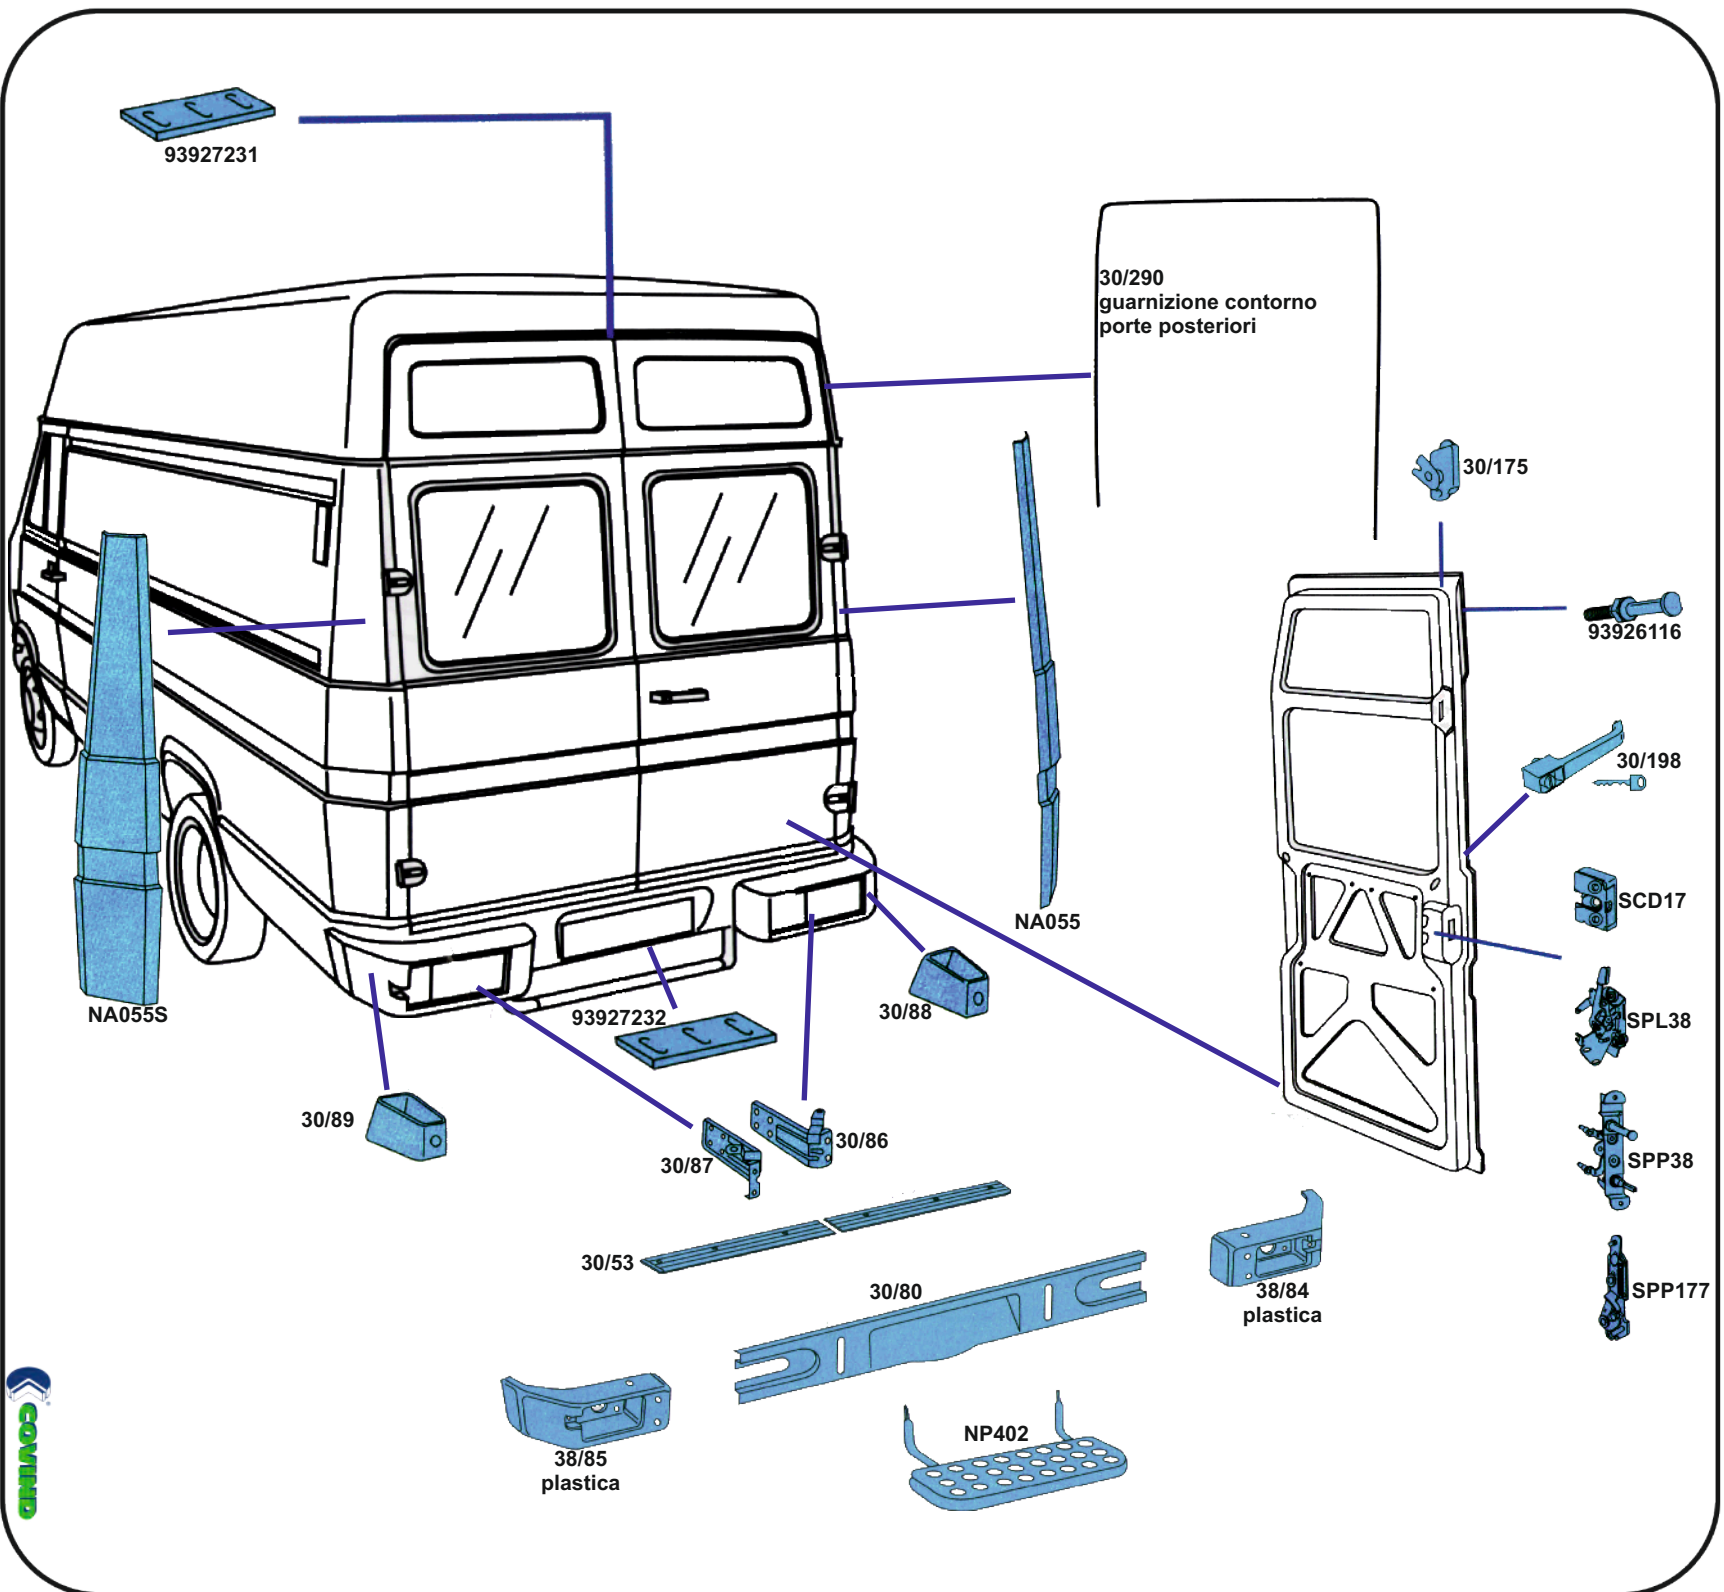

BETA RICAMBI

Tel. 081 8507823 / 8638945 - Fax 081 8500351

IVECO DAILY 1989