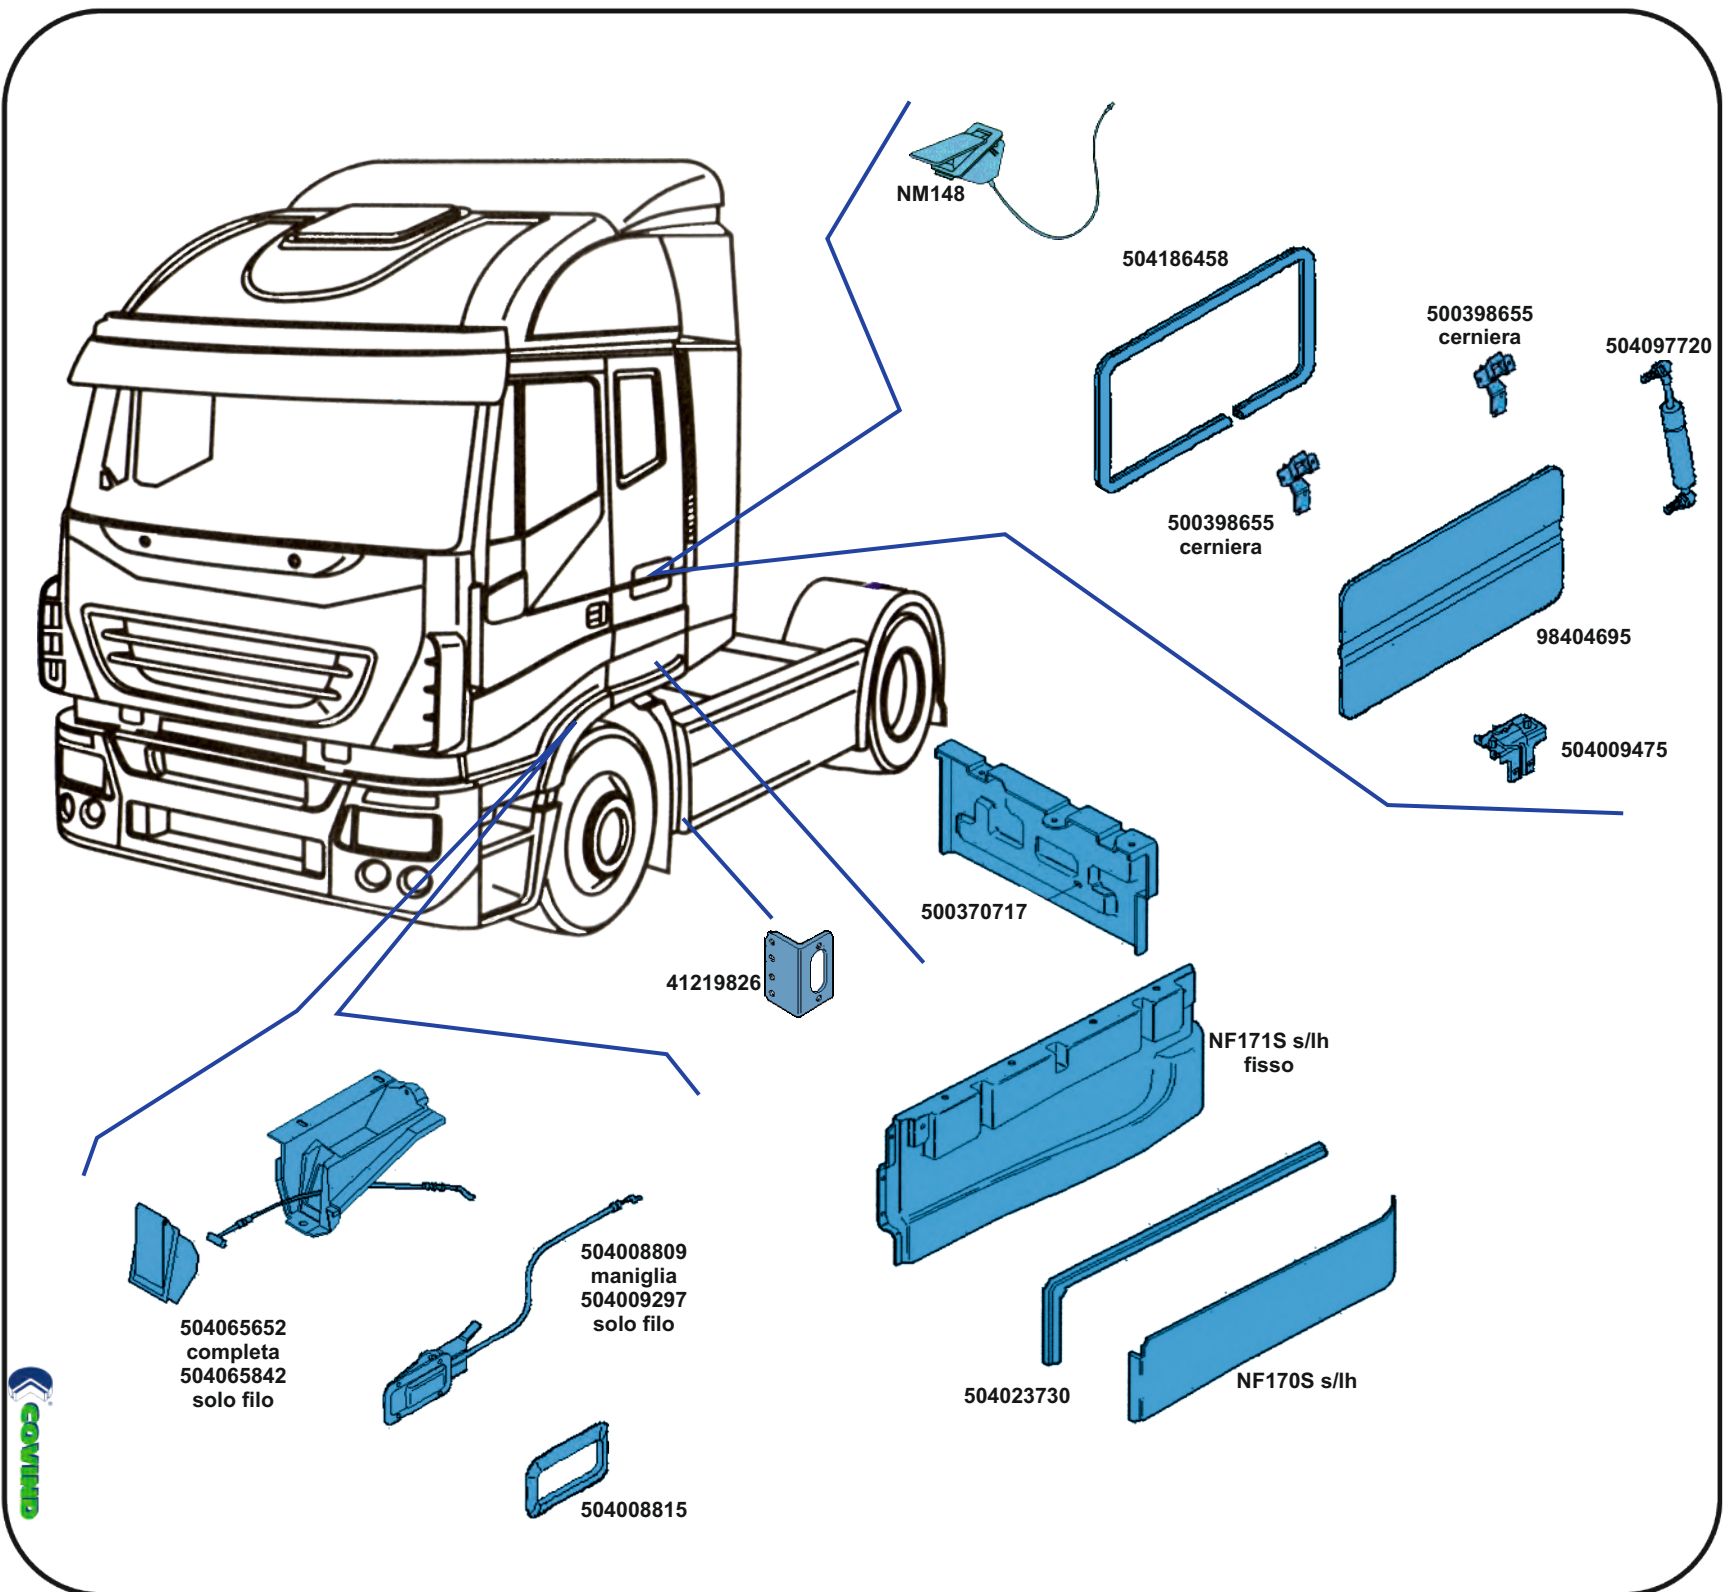

BETA RICAMBI

Tel. 081 8507823 / 8638945 - Fax 081 8500351

IVECO STRALIS ACTIVE SPACE 2003

BETA RICAMBI

Tel. 081 8507823 / 8638945 - Fax 081 8500351

IVECO STRALIS ACTIVE SPACE 2003

360	504168186	440	504044802
400	NS350	450	NS351
420	504117653	480	NS353
430	NS352	540	NS354