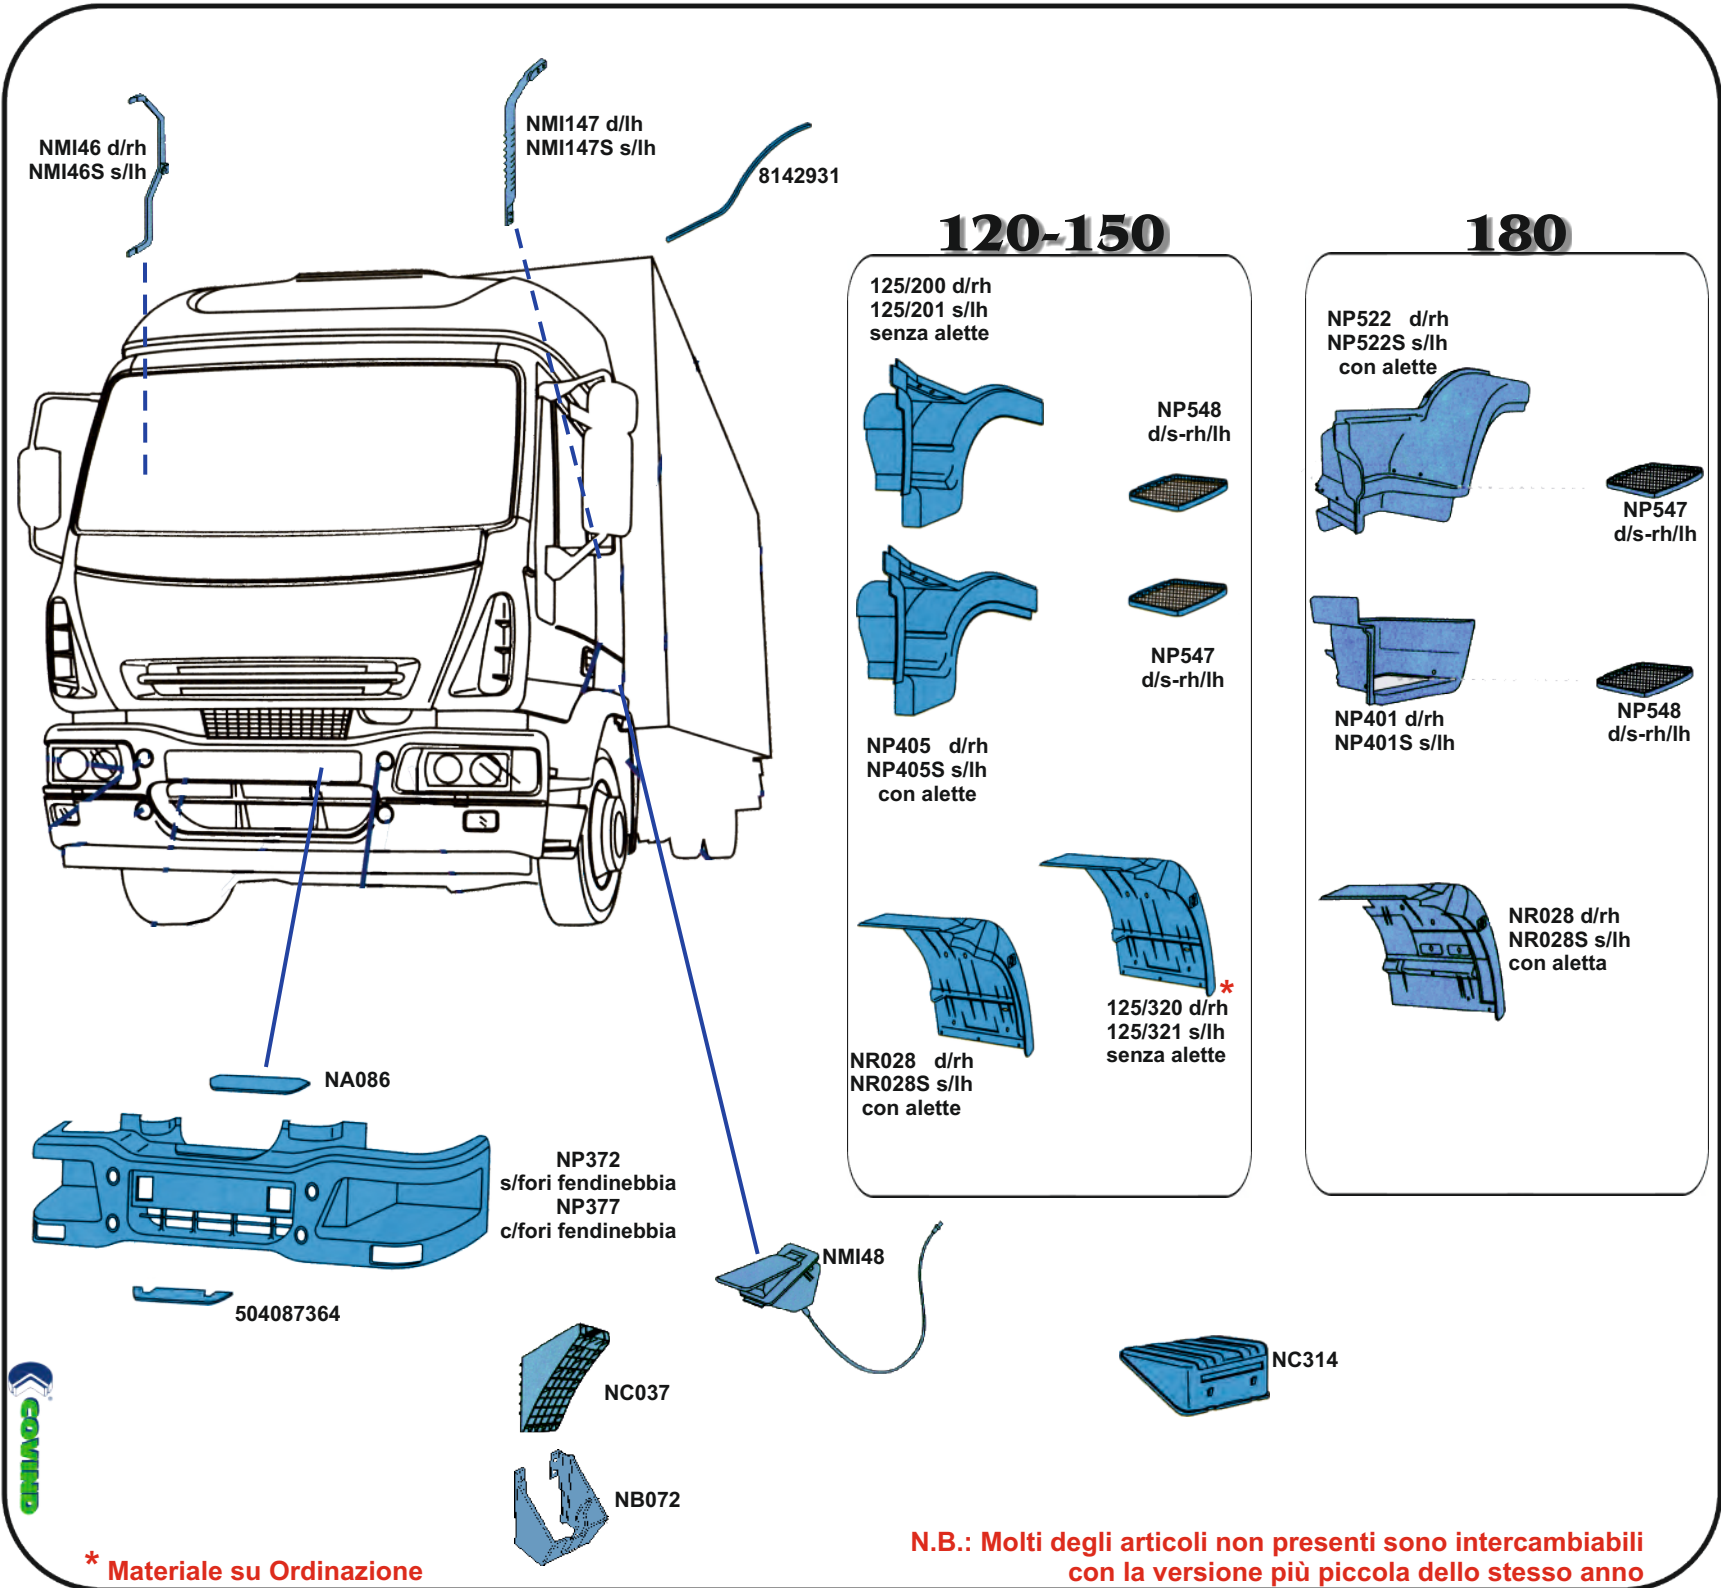

BETA RICAMBI

Tel. 081 8507823 / 8638945 - Fax 081 8500351

IVECO EURO CARGO 120-150-180

2003