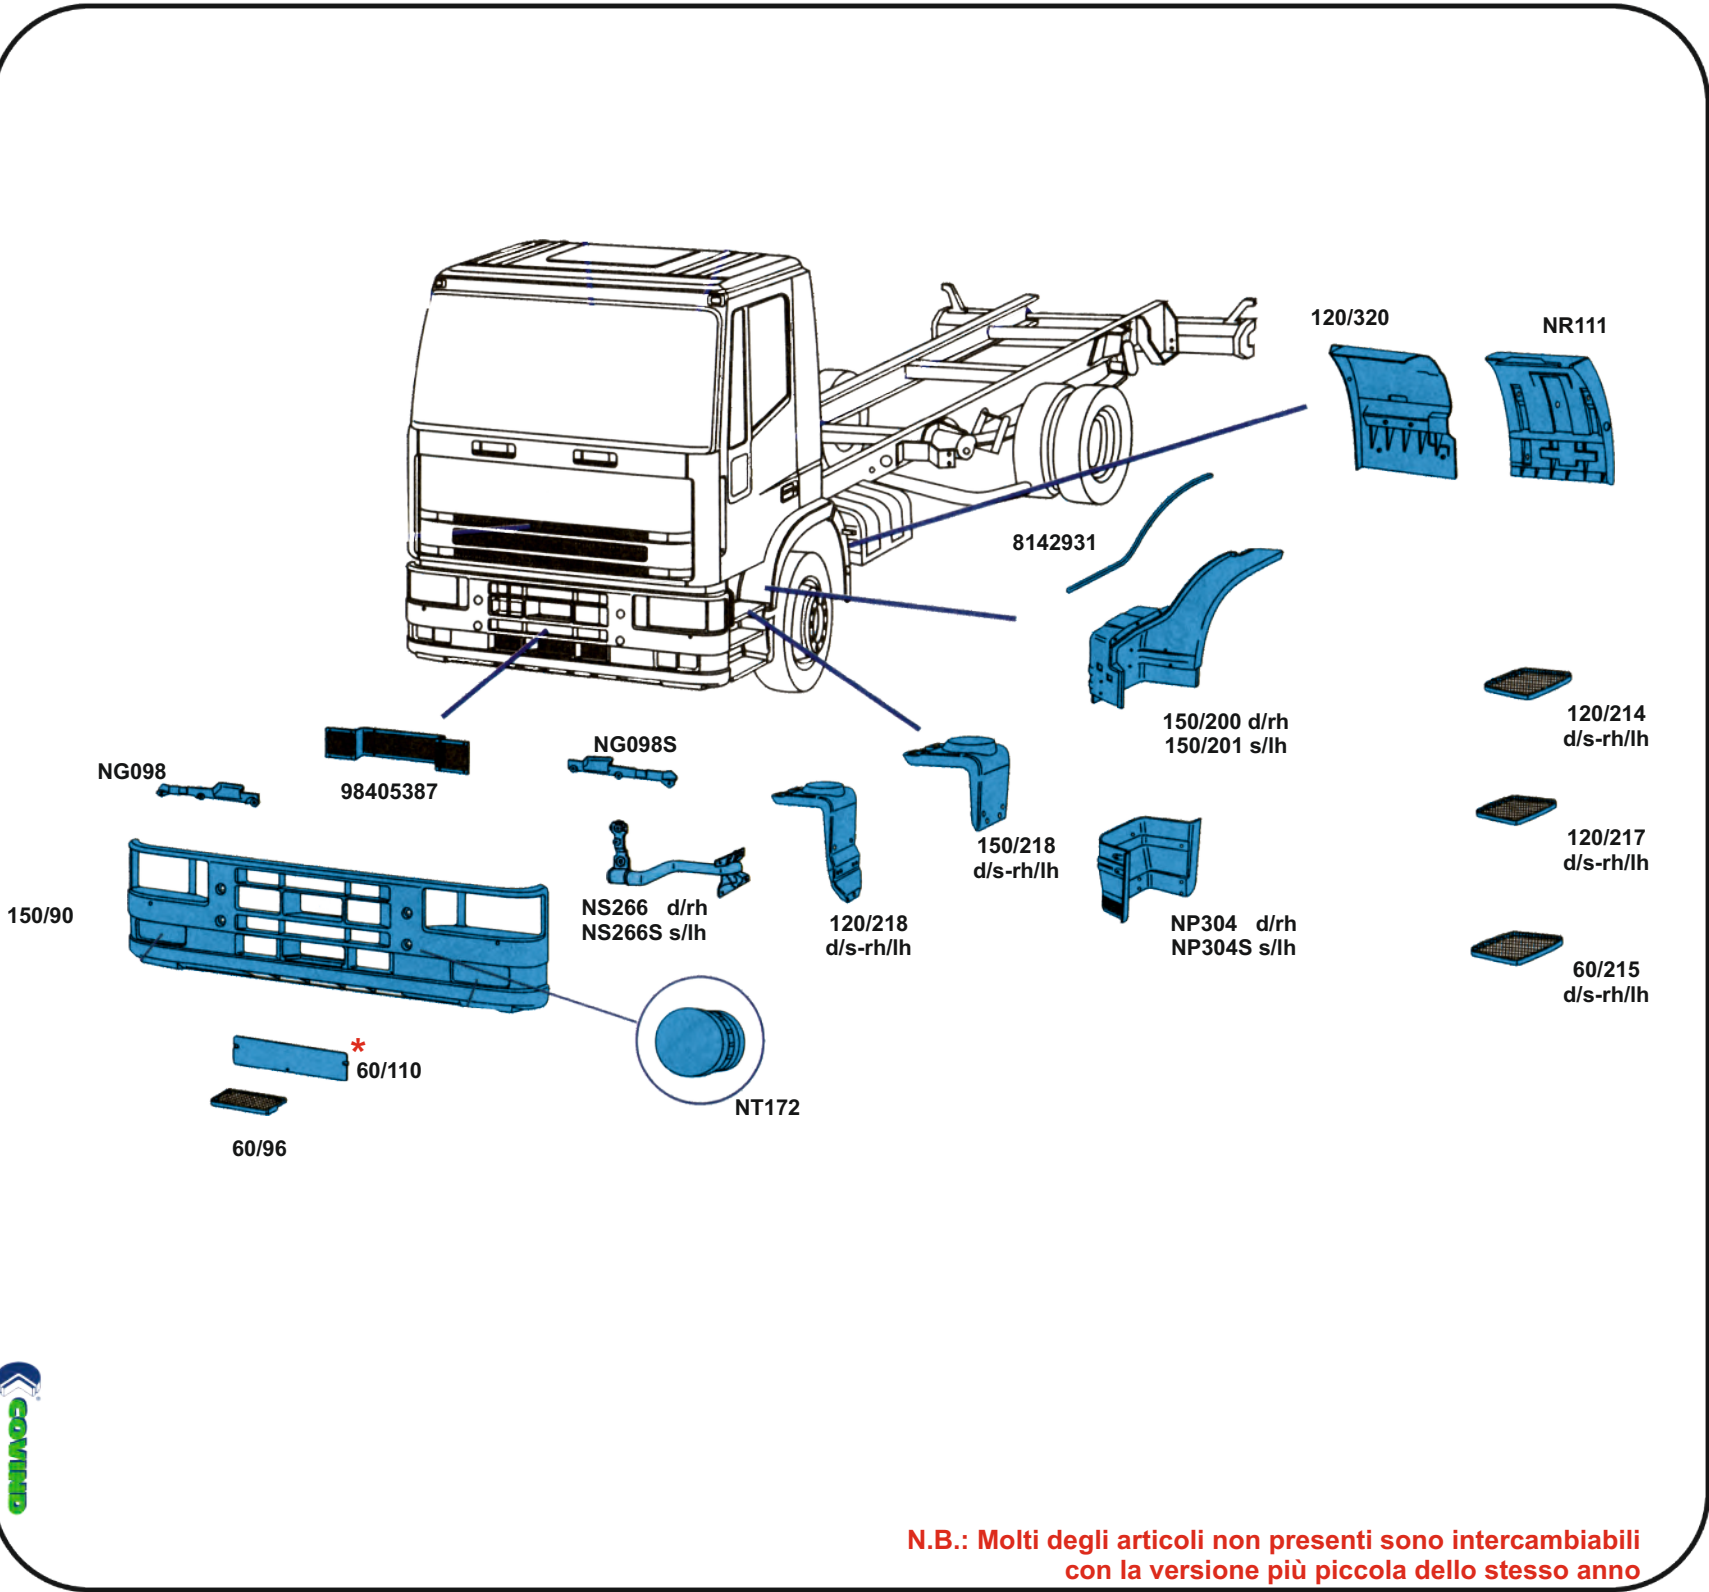

BETA RICAMBI

Tel. 081 8507823 / 8638945 - Fax 081 8500351

IVECO EUROCARGO 150 1993

N.B.: Molti degli articoli non presenti sono intercambiabili con la versione più piccola dello stesso anno