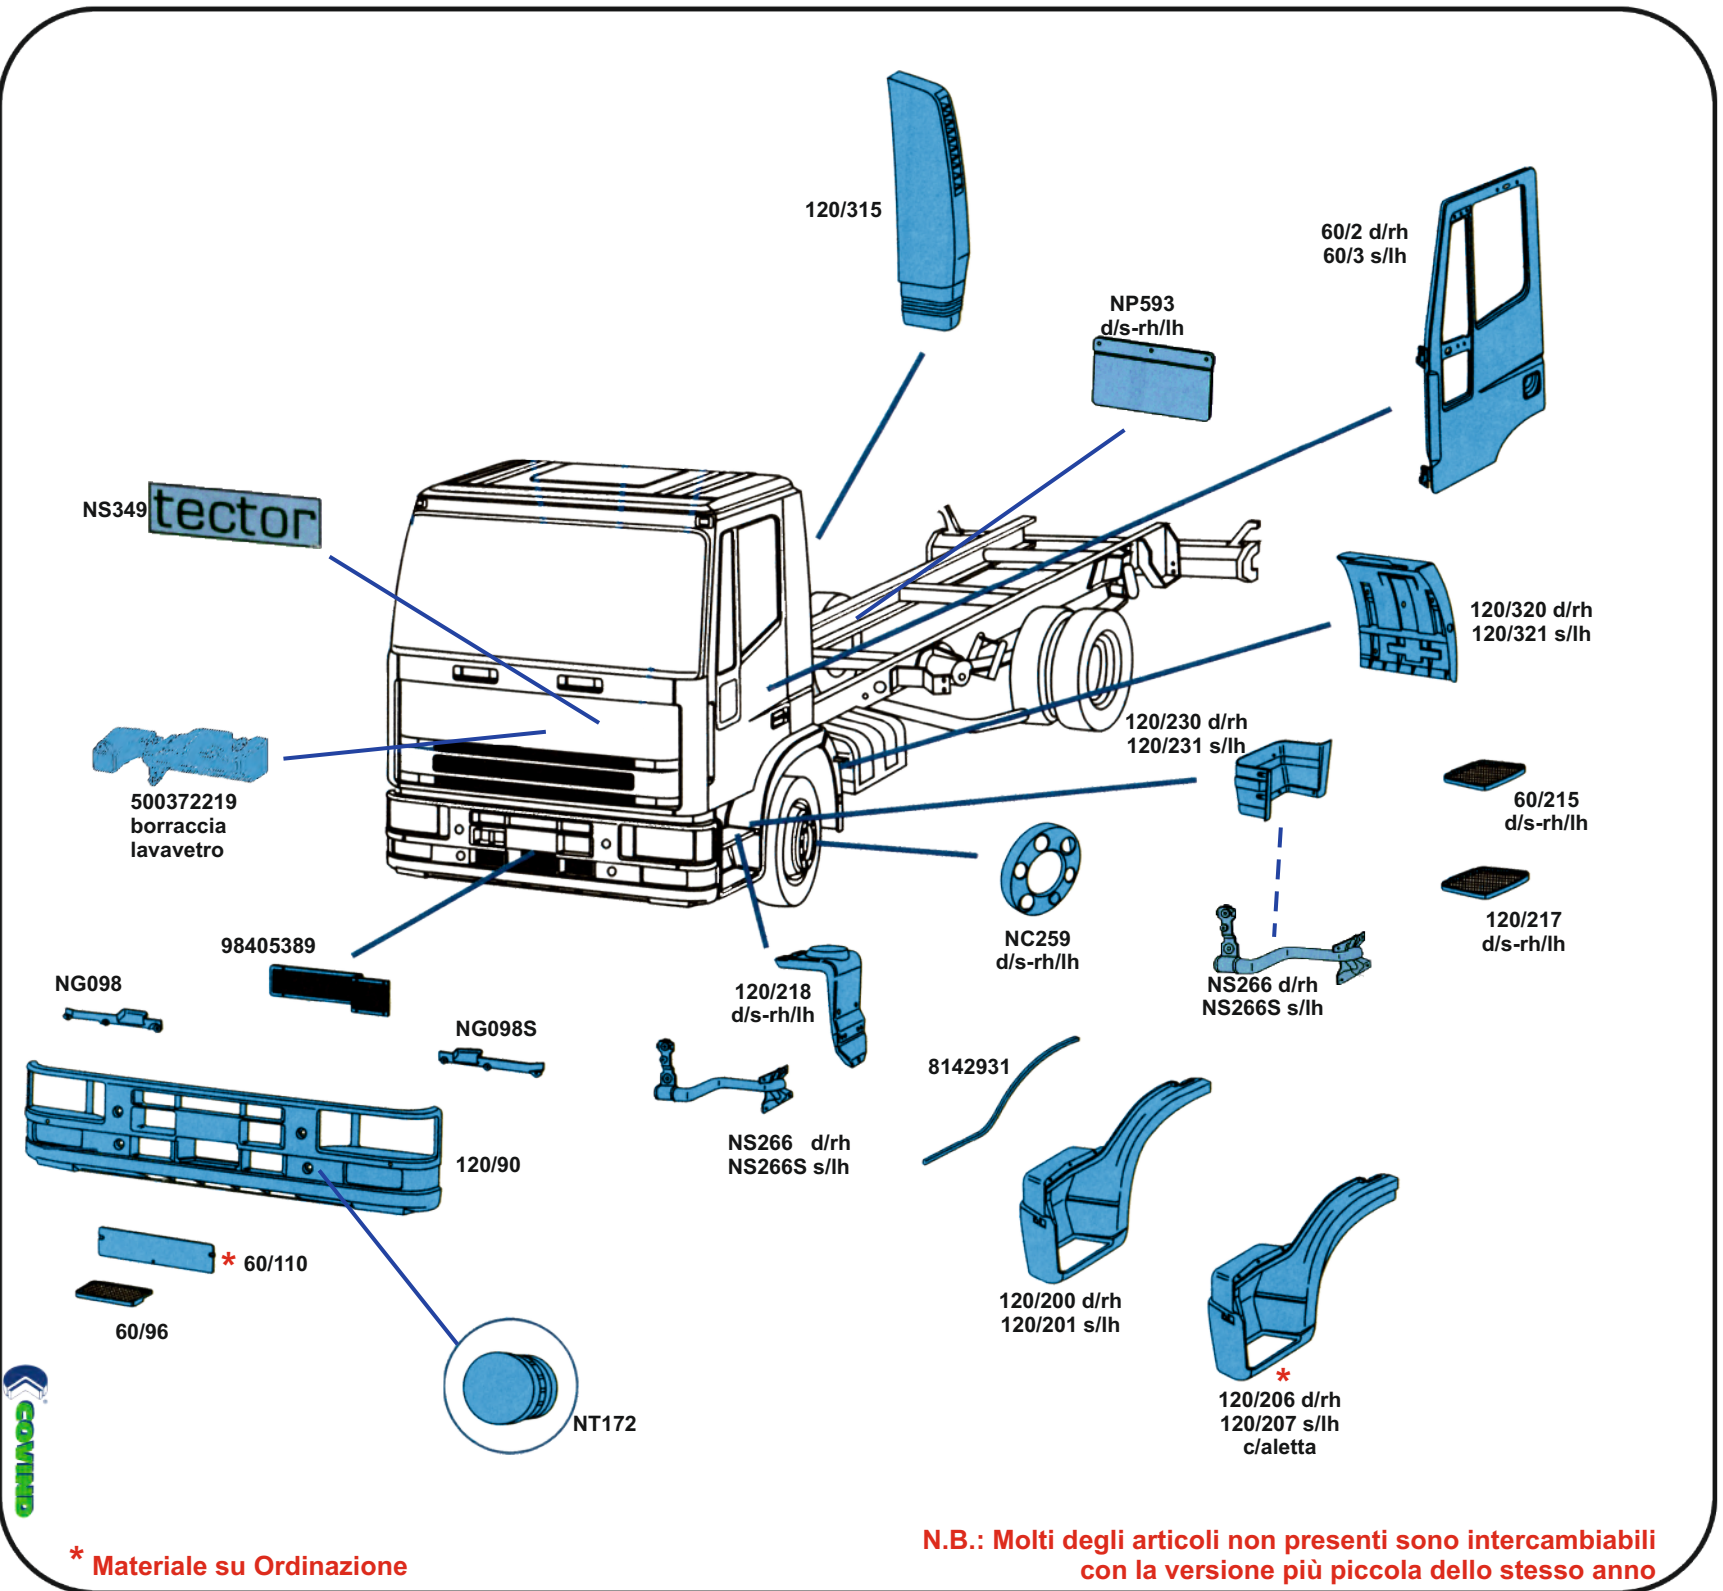

BETA RICAMBI

Tel. 081 8507823 / 8638945 - Fax 081 8500351

IVECO EUROCARGO 120 1993

* Materiale su Ordinazone

N.B.: Molti degli articoli non presenti sono intercambiabili con la versione più piccola dello stesso anno