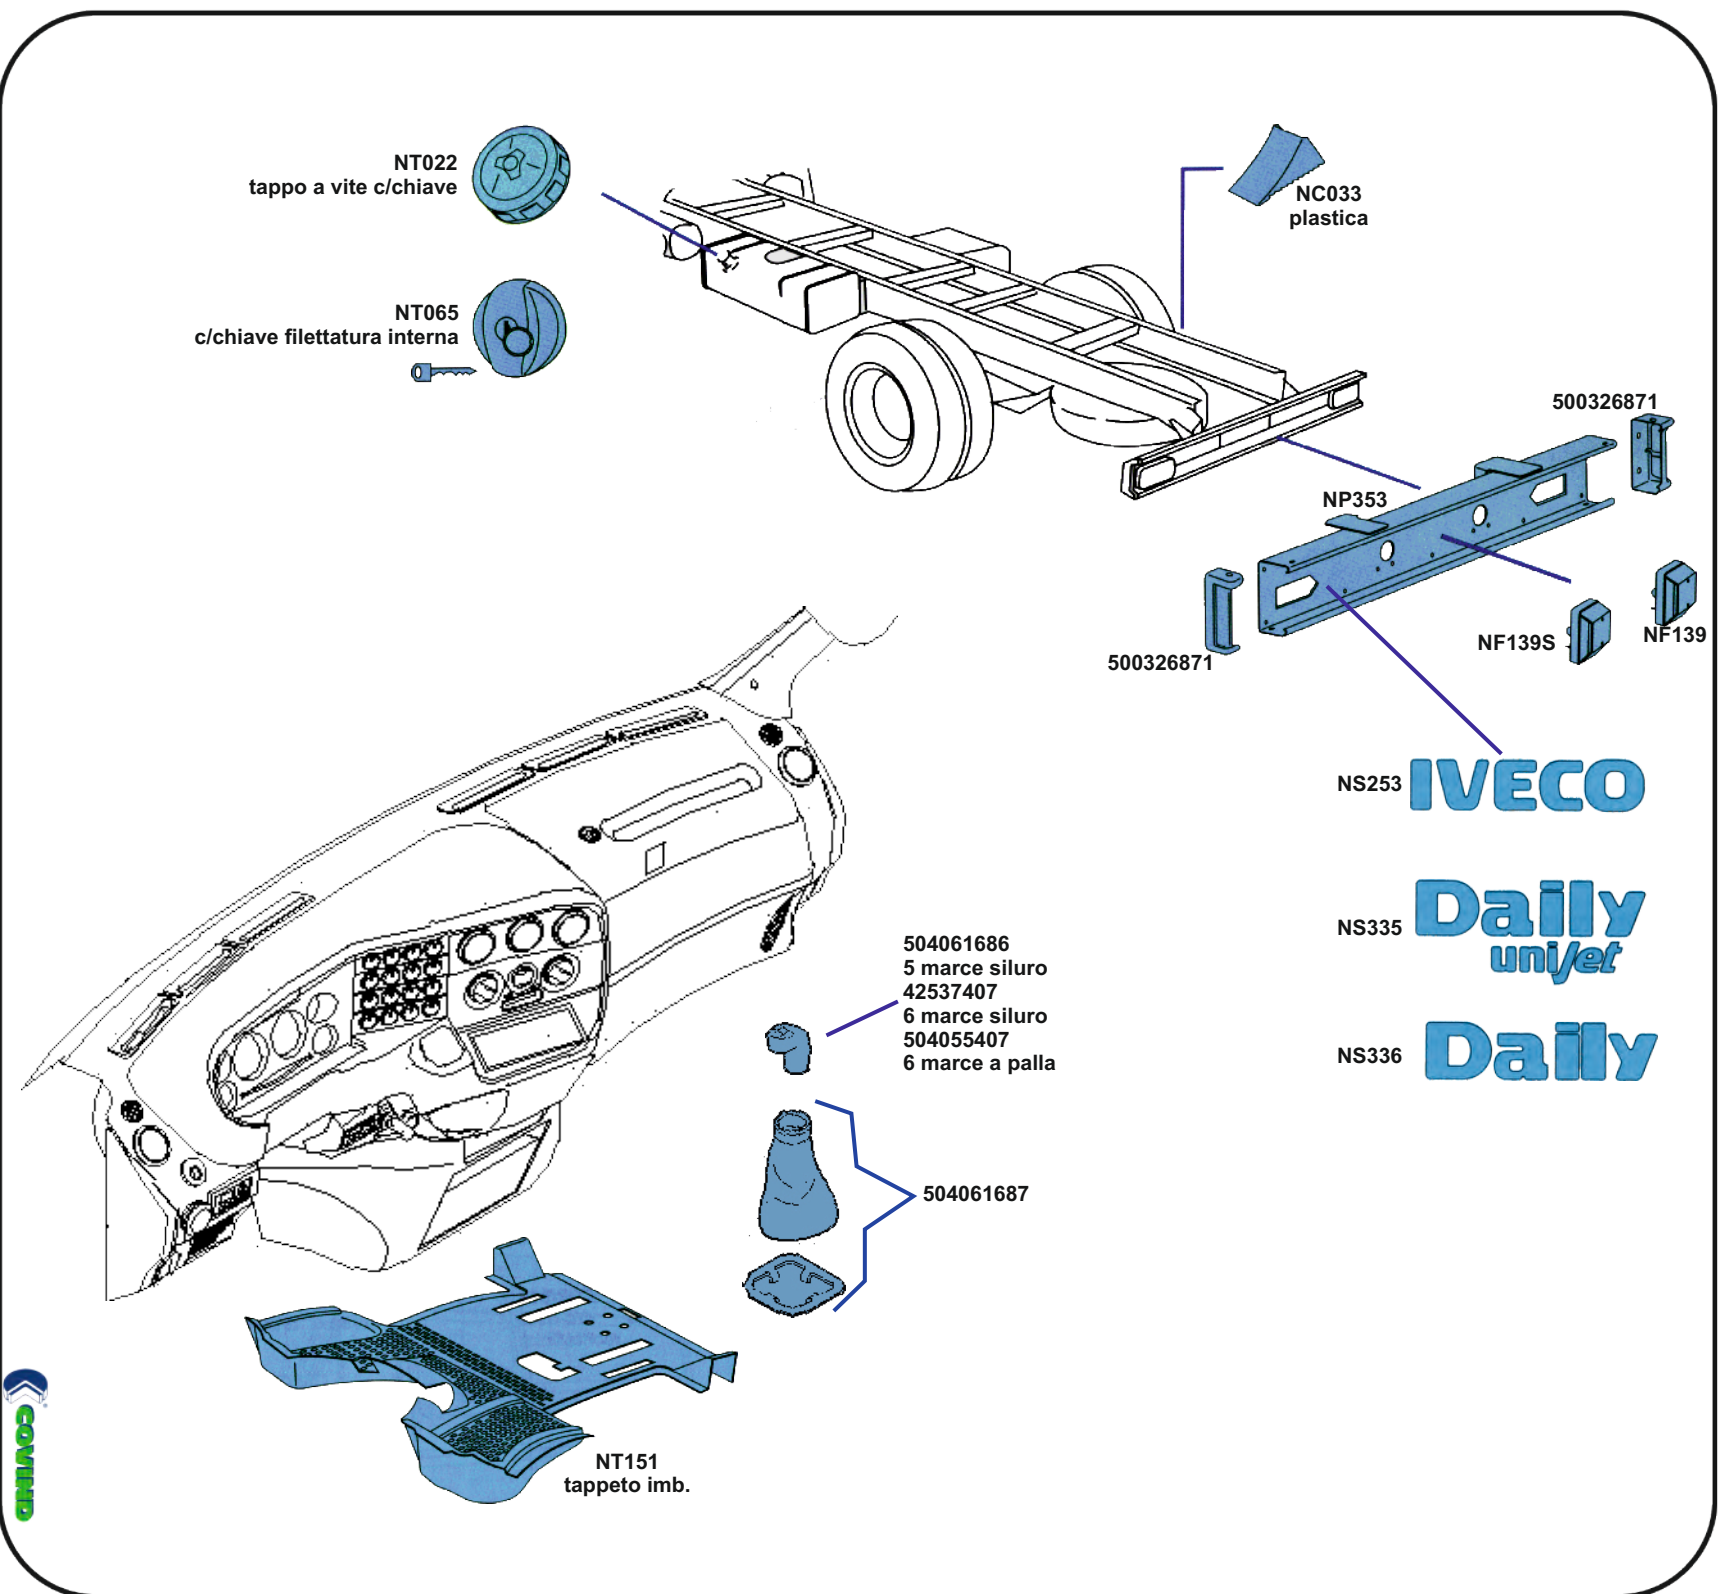

IVECO DAILY 1999

BETA RICAMBI

Tel. 081 8507823 / 8638945 - Fax 081 8500351

IVECO DAILY 1999

NS253 **IVECO**

NS335 **Daily unjet**

NS336 **Daily**

BETA RICAMBI