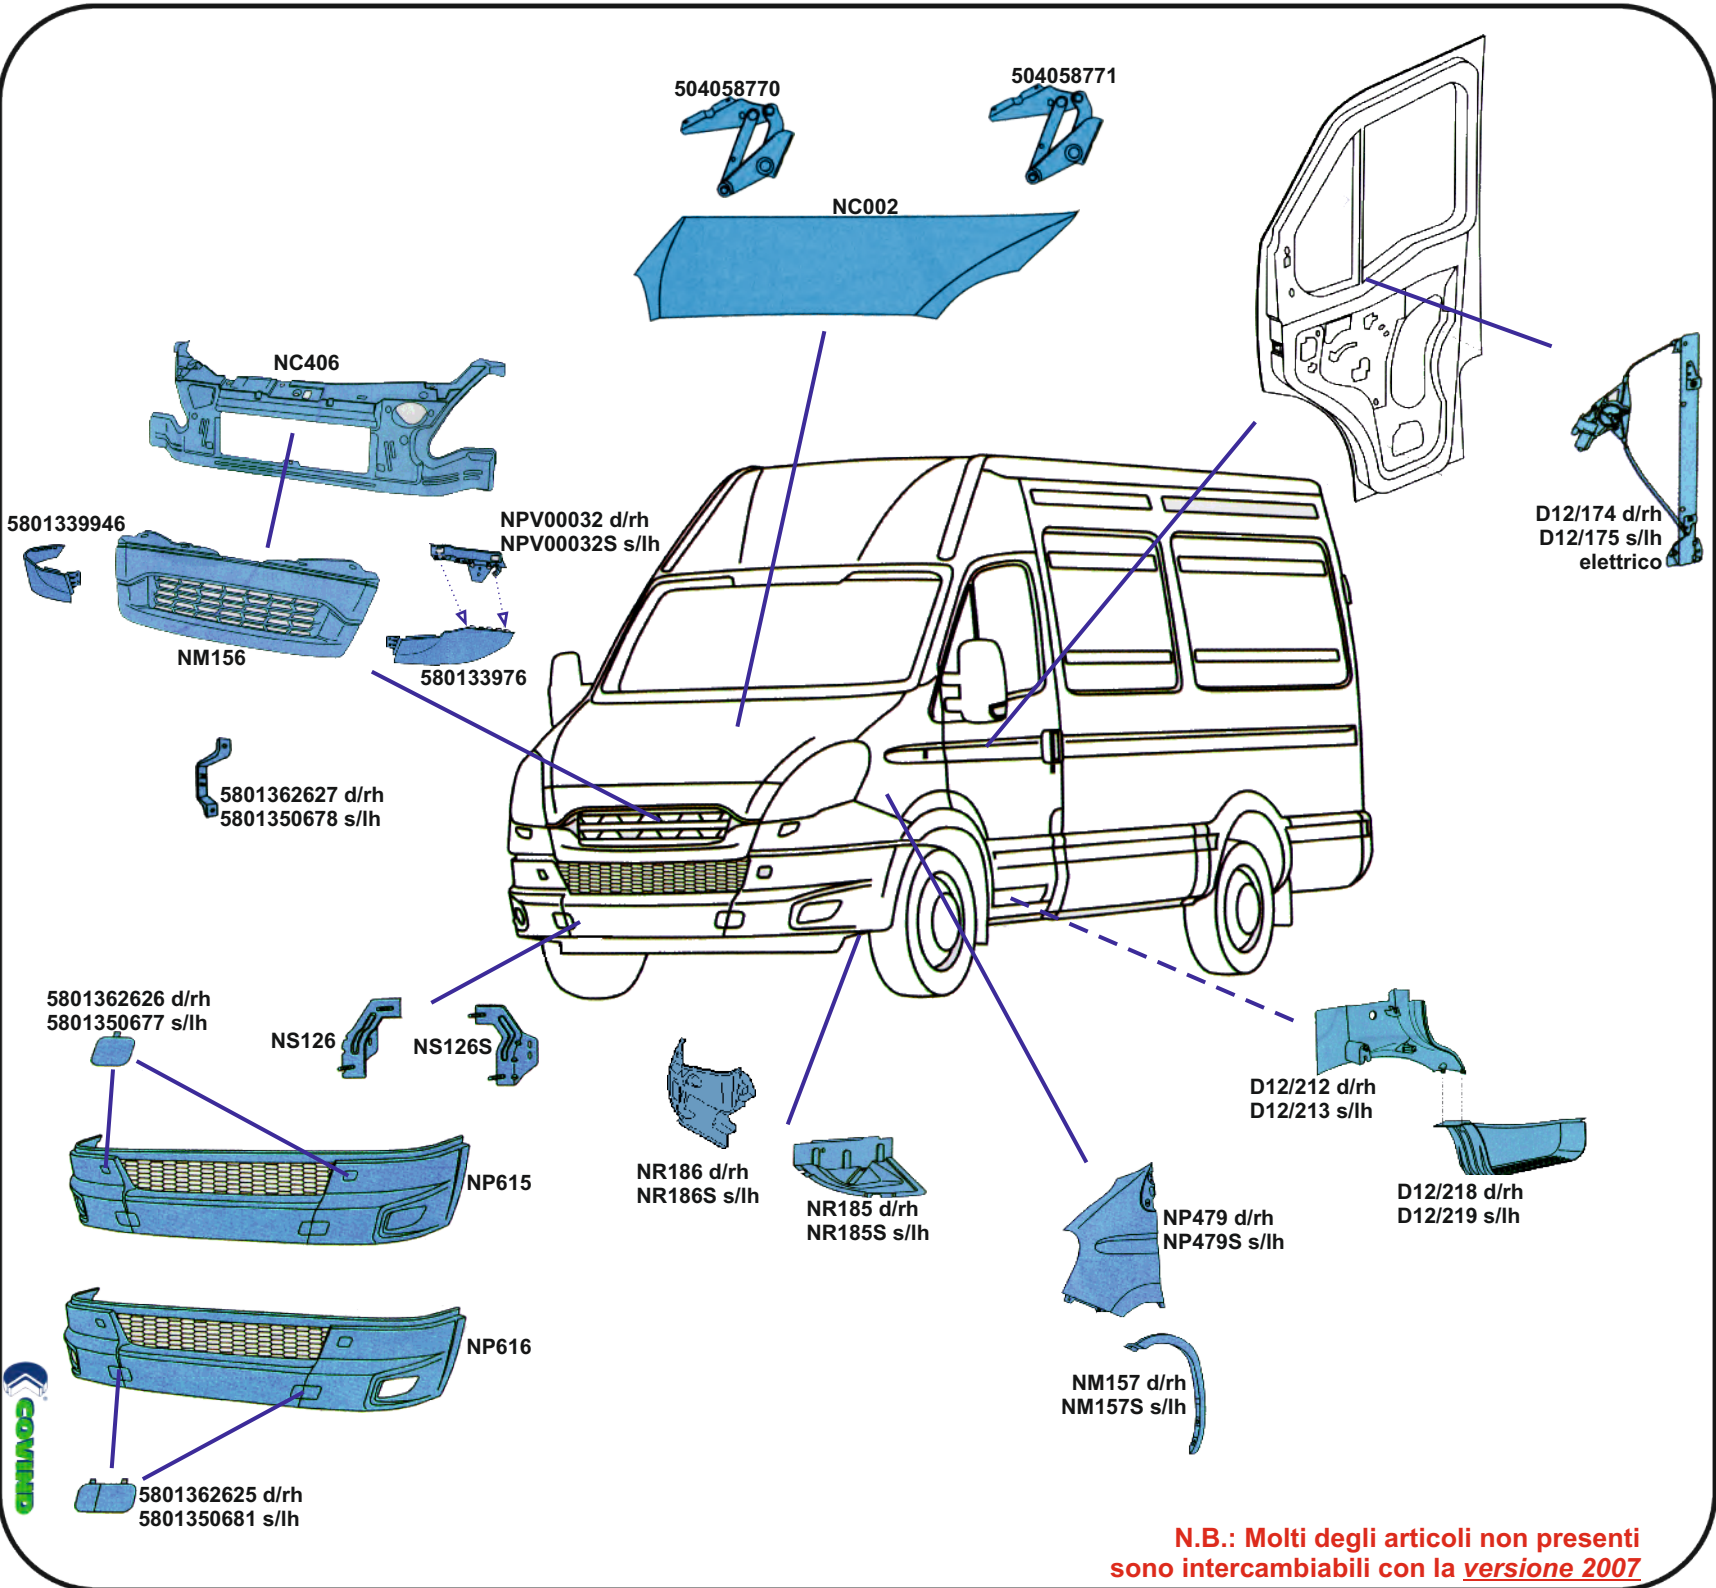

N.B.: Molti degli articoli non presenti sono intercambiabili con la versione 2007

BETA RICAMBI

Tel. 081 8507823 / 8638945 - Fax 081 8500351

IVECO DAILY 2012

N.B.: Molti degli articoli non presenti sono intercambiabili con la versione 2007