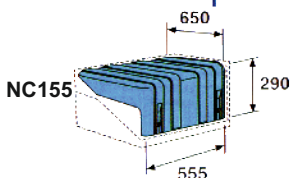

IVECO STRALIS ACTIVE SPACE 2013

(HI-WAY)

BETA RICAMBI

Tel. 081 8507823 / 8638945 - Fax 081 8500351

IVECO STRALIS ACTIVE SPACE 2013 (HI-WAY)

NT191
c/chiave
Ad-Blue

NT194
c/chiave

60/621