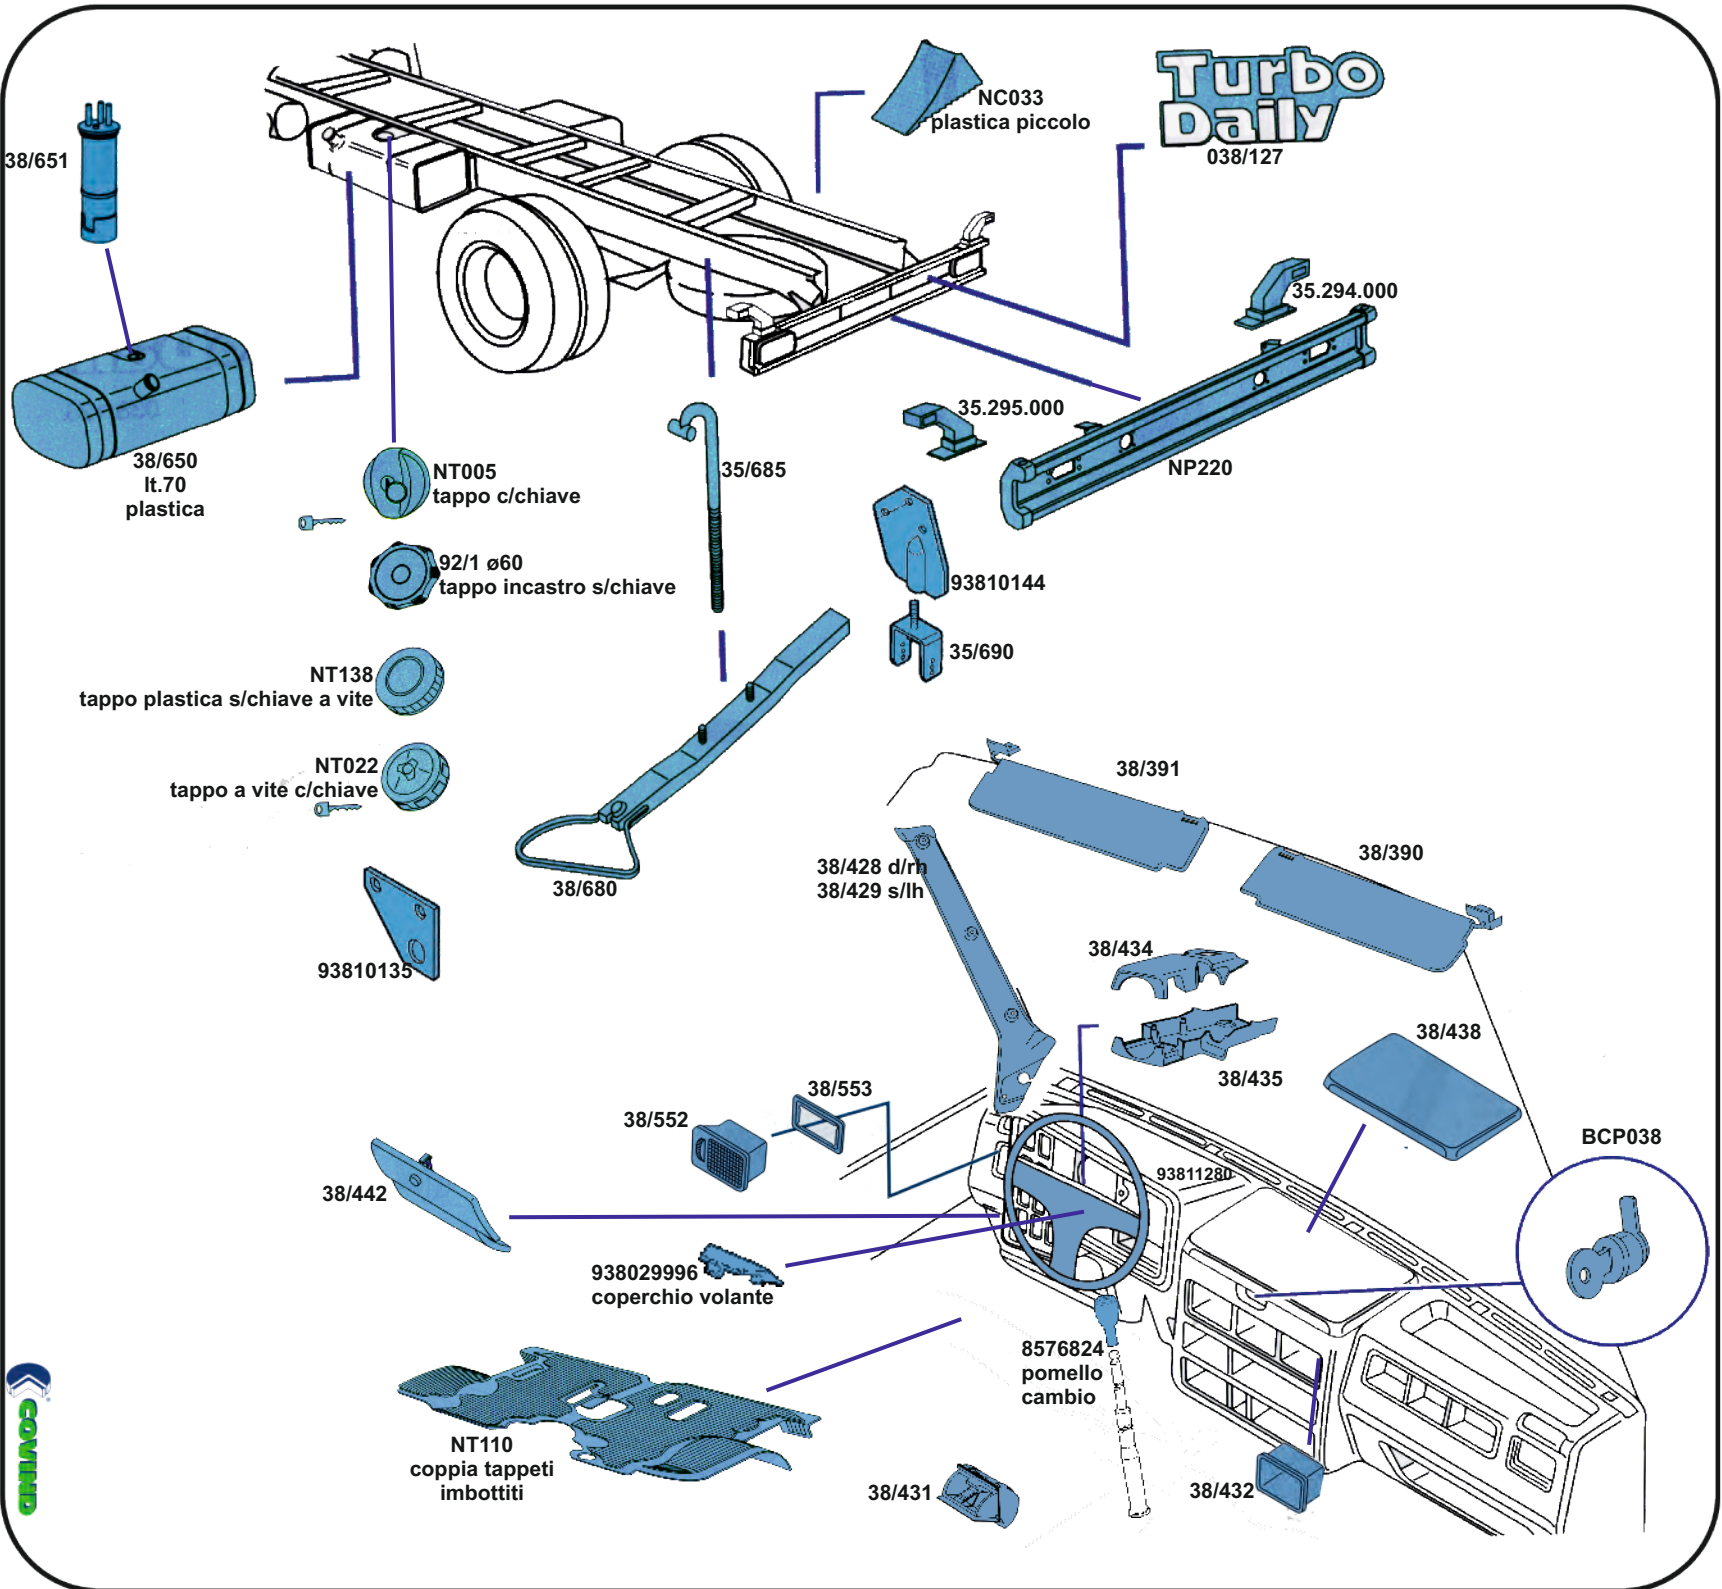

BETA RICAMBI

Tel. 081 8507823 / 8638945 - Fax 081 8500351

IVECO DAILY 1990