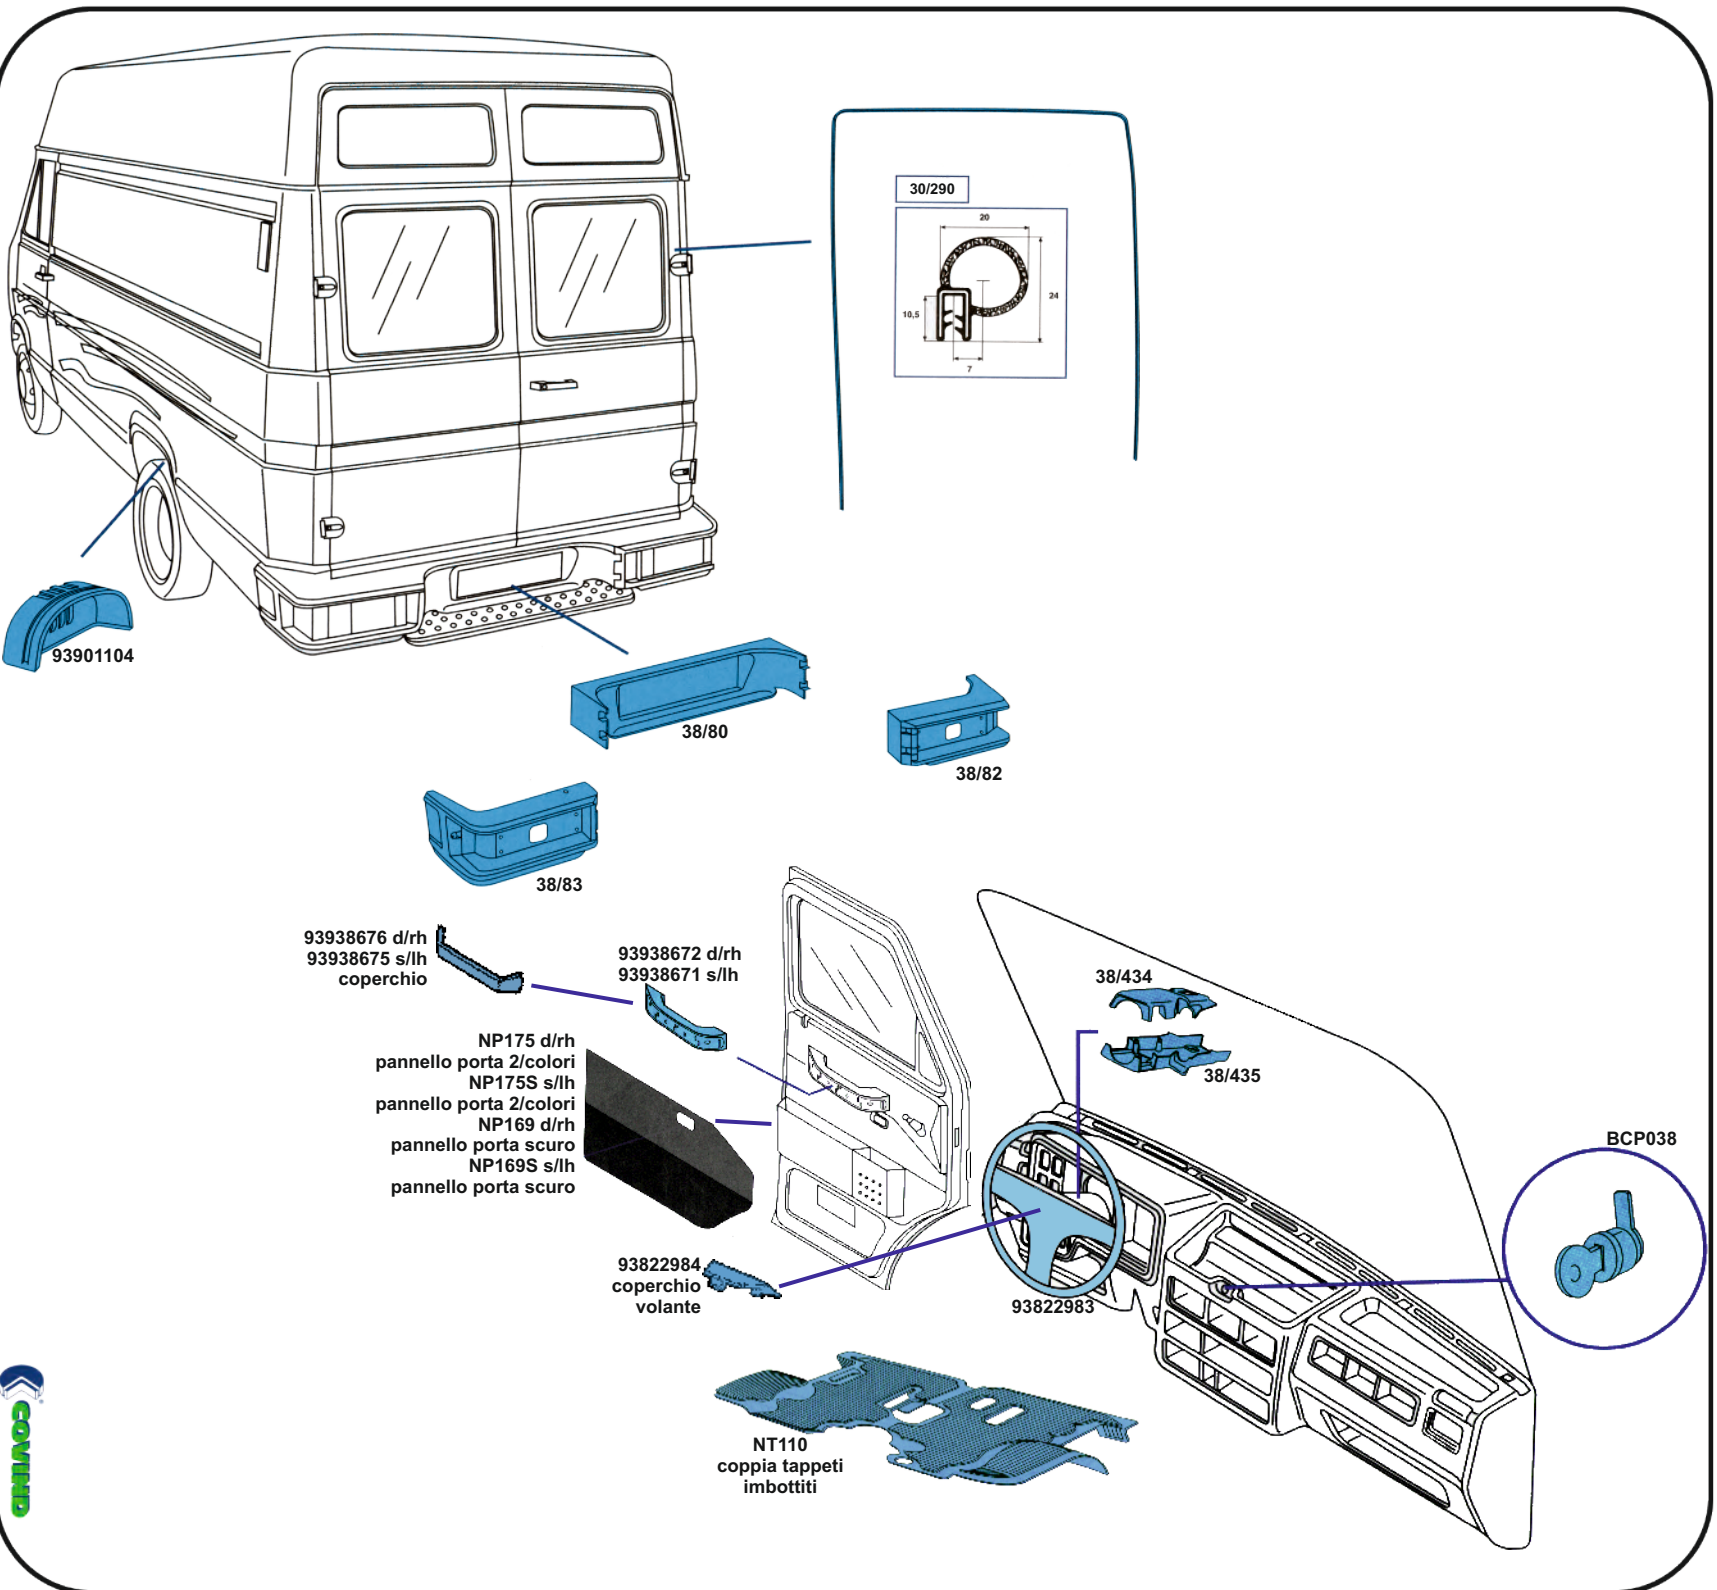

BETA RICAMBI

Tel. 081 8507823 / 8638945 - Fax 081 8500351

IVECO DAILY 1996