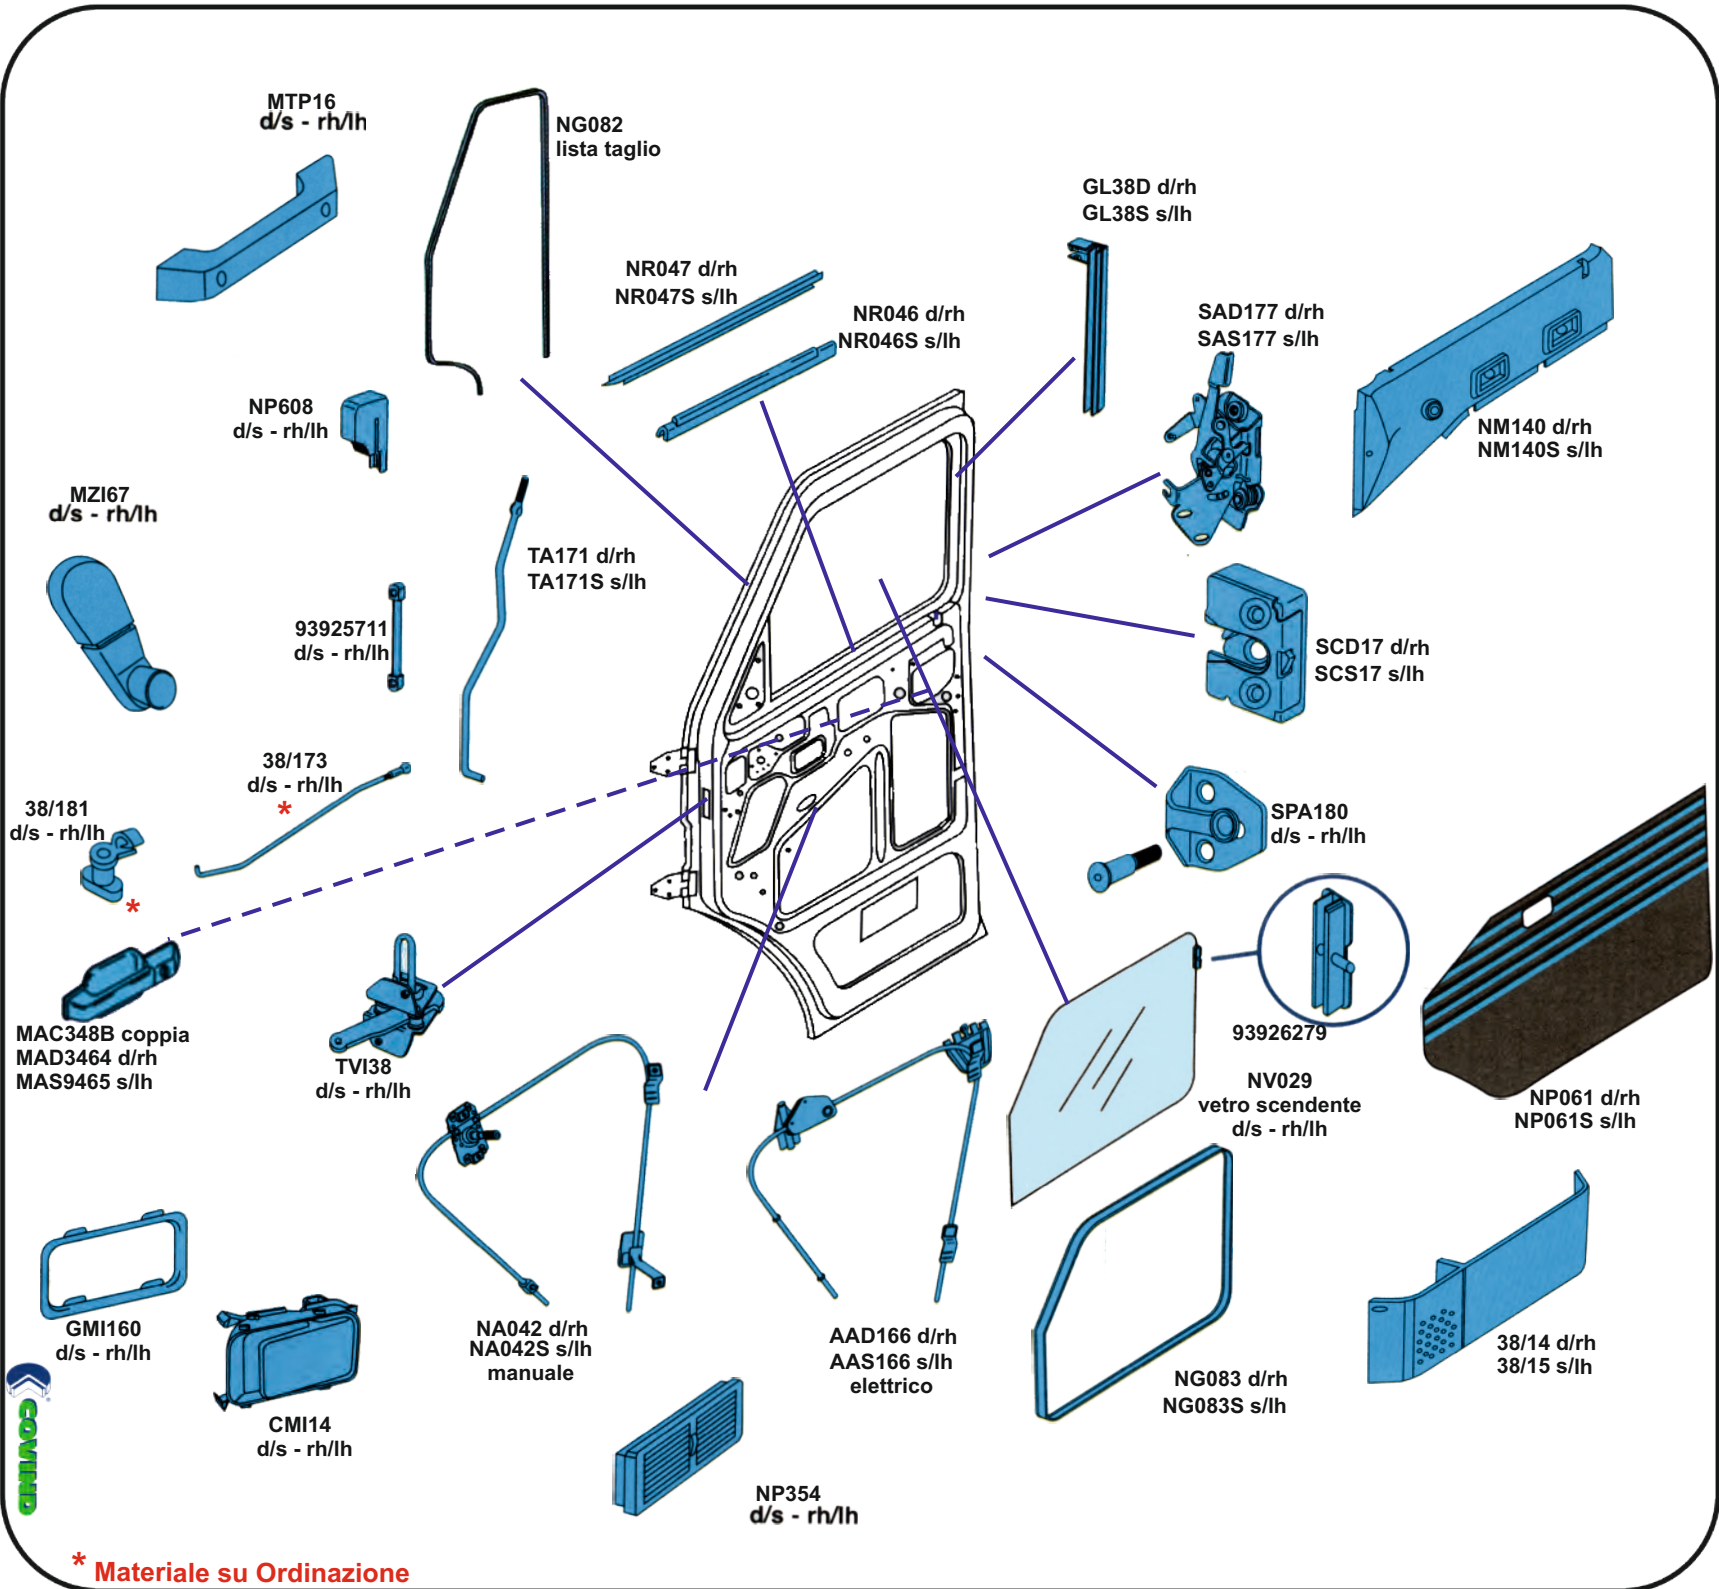

BETA RICAMBI

Tel. 081 8507823 / 8638945 - Fax 081 8500351

IVECO DAILY 1990