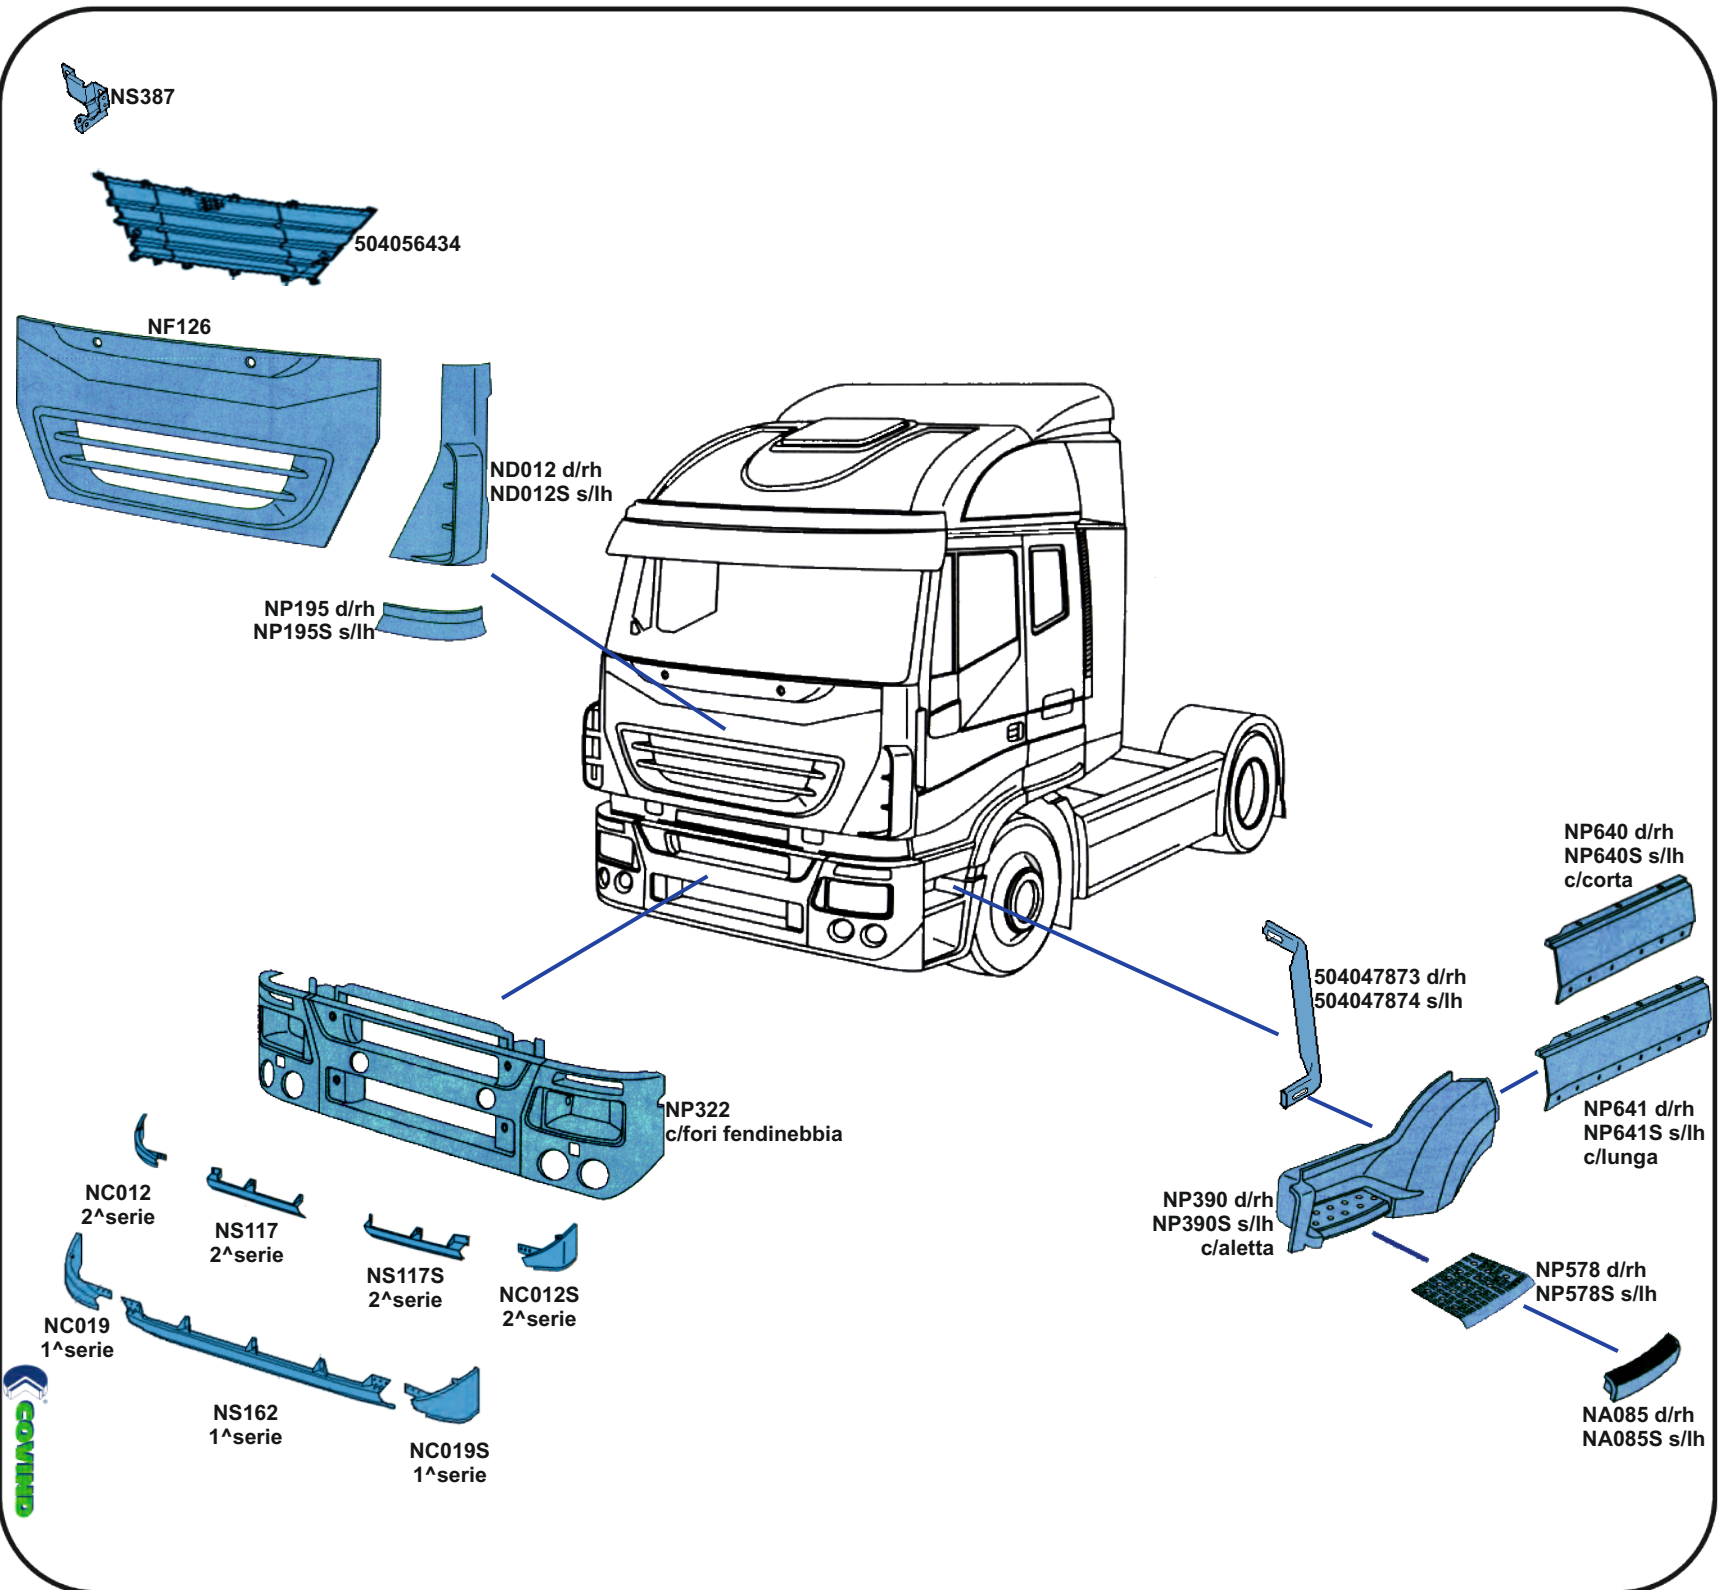

BETA RICAMBI

Tel. 081 8507823 / 8638945 - Fax 081 8500351

IVECO STRALIS ACTIVE SPACE 2003

BETA RICAMBI

Tel. 081 8507823 / 8638945 - Fax 081 8500351

IVECO STRALIS ACTIVE DAY/TIME 2003

BETA RICAMBI

Tel. 081 8507823 / 8638945 - Fax 081 8500351