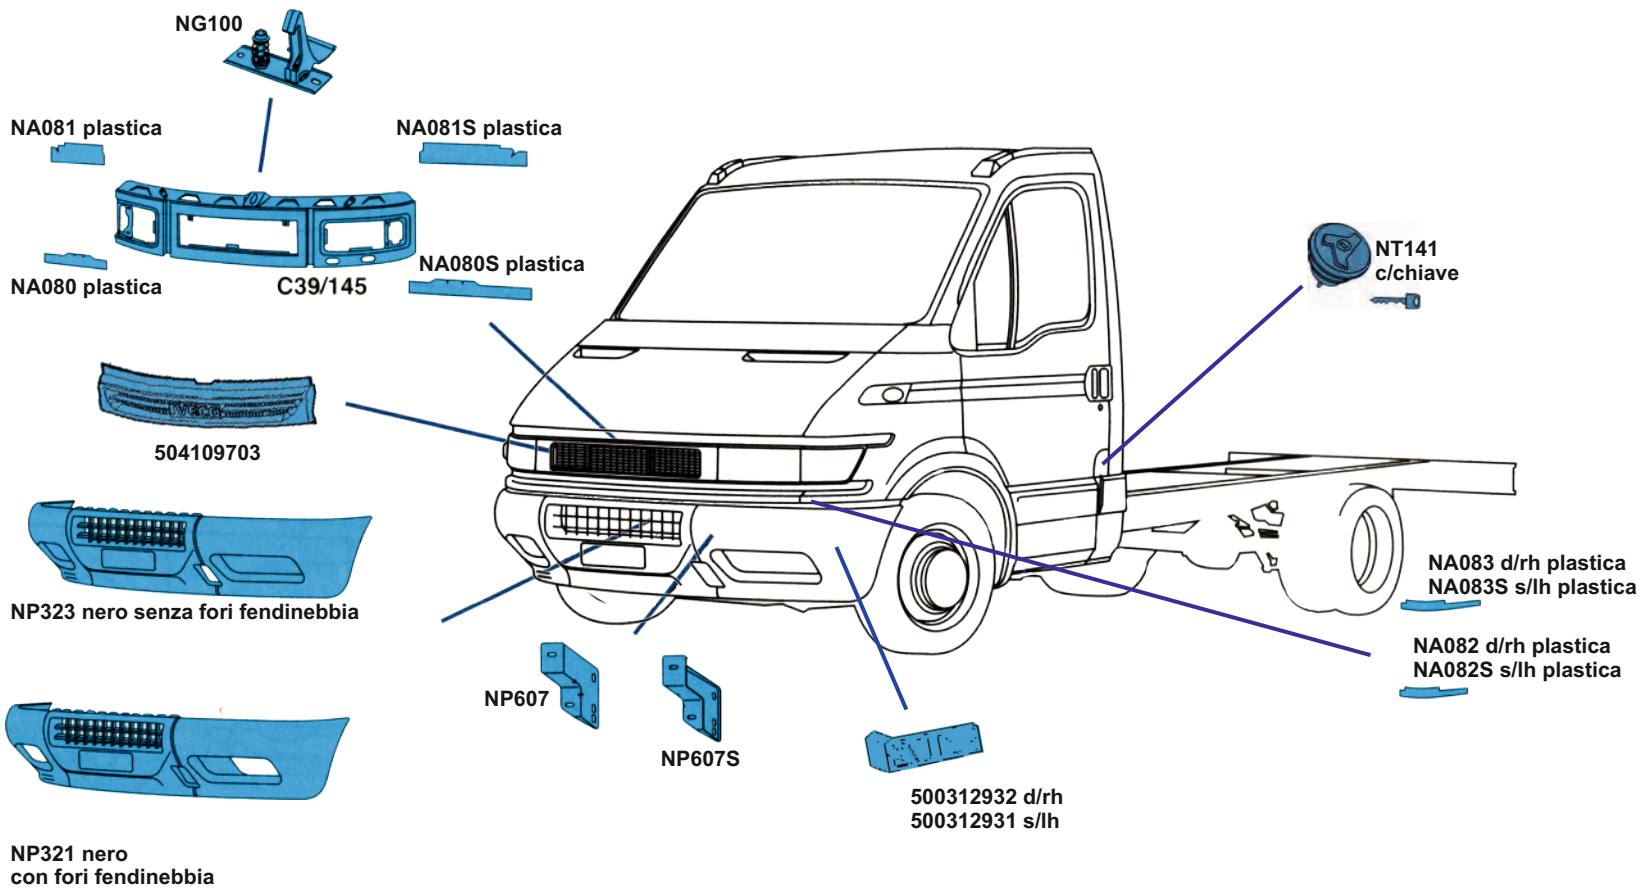

BETA RICAMBI

Tel. 081 8507823 / 8638945 - Fax 081 8500351

IVECO DAILY 2005

N.B.: Molti degli articoli non presenti sono intercambiabili con la versione 1999