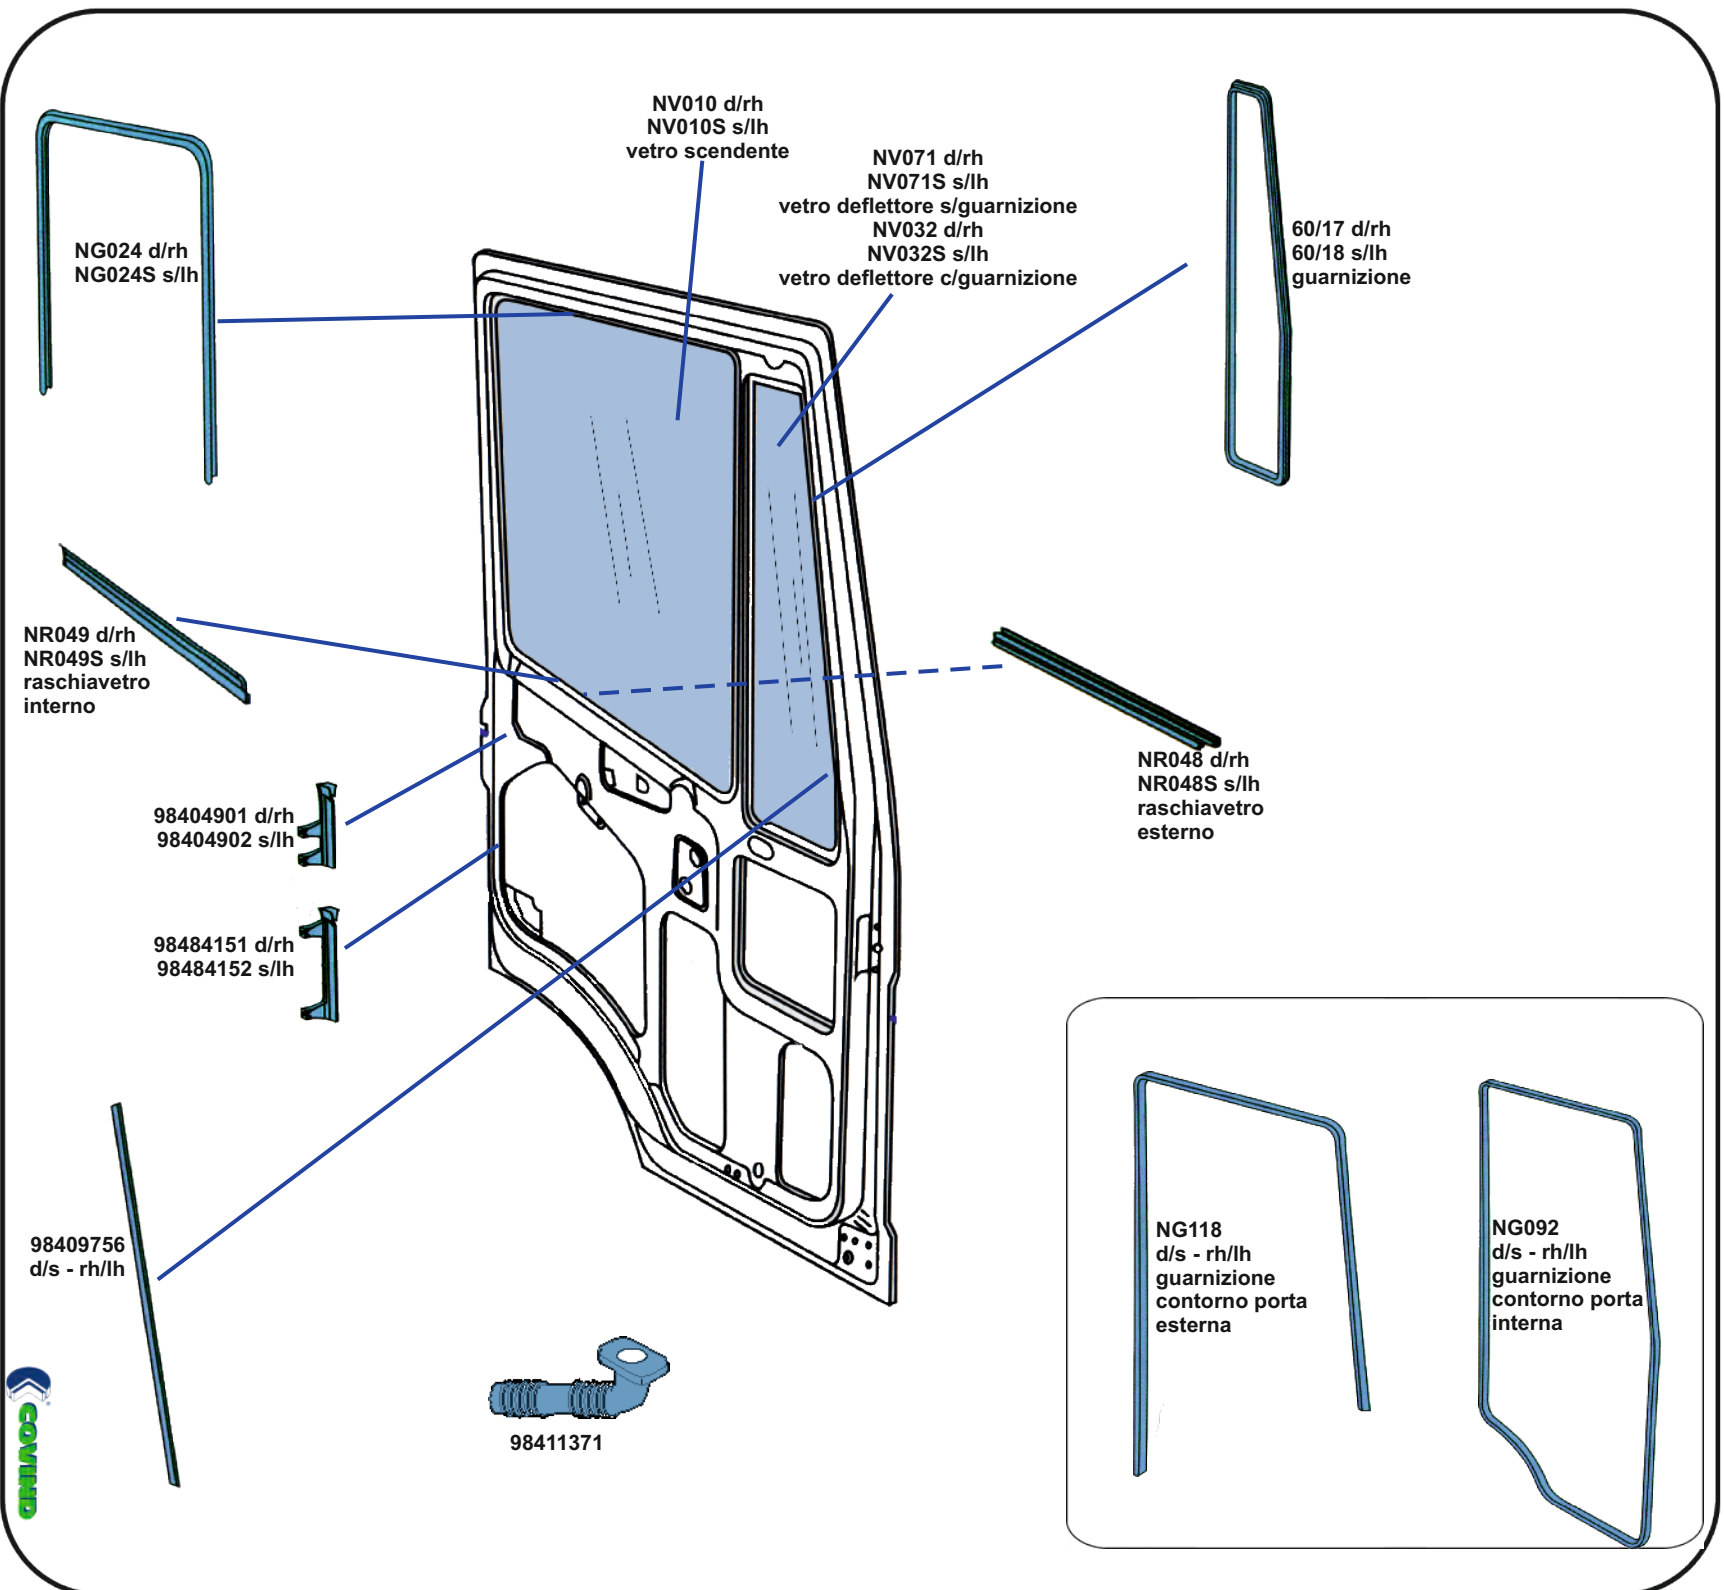

BETA RICAMBI

Tel. 081 8507823 / 8638945 - Fax 081 8500351

IVECO EUROCARGO 2003