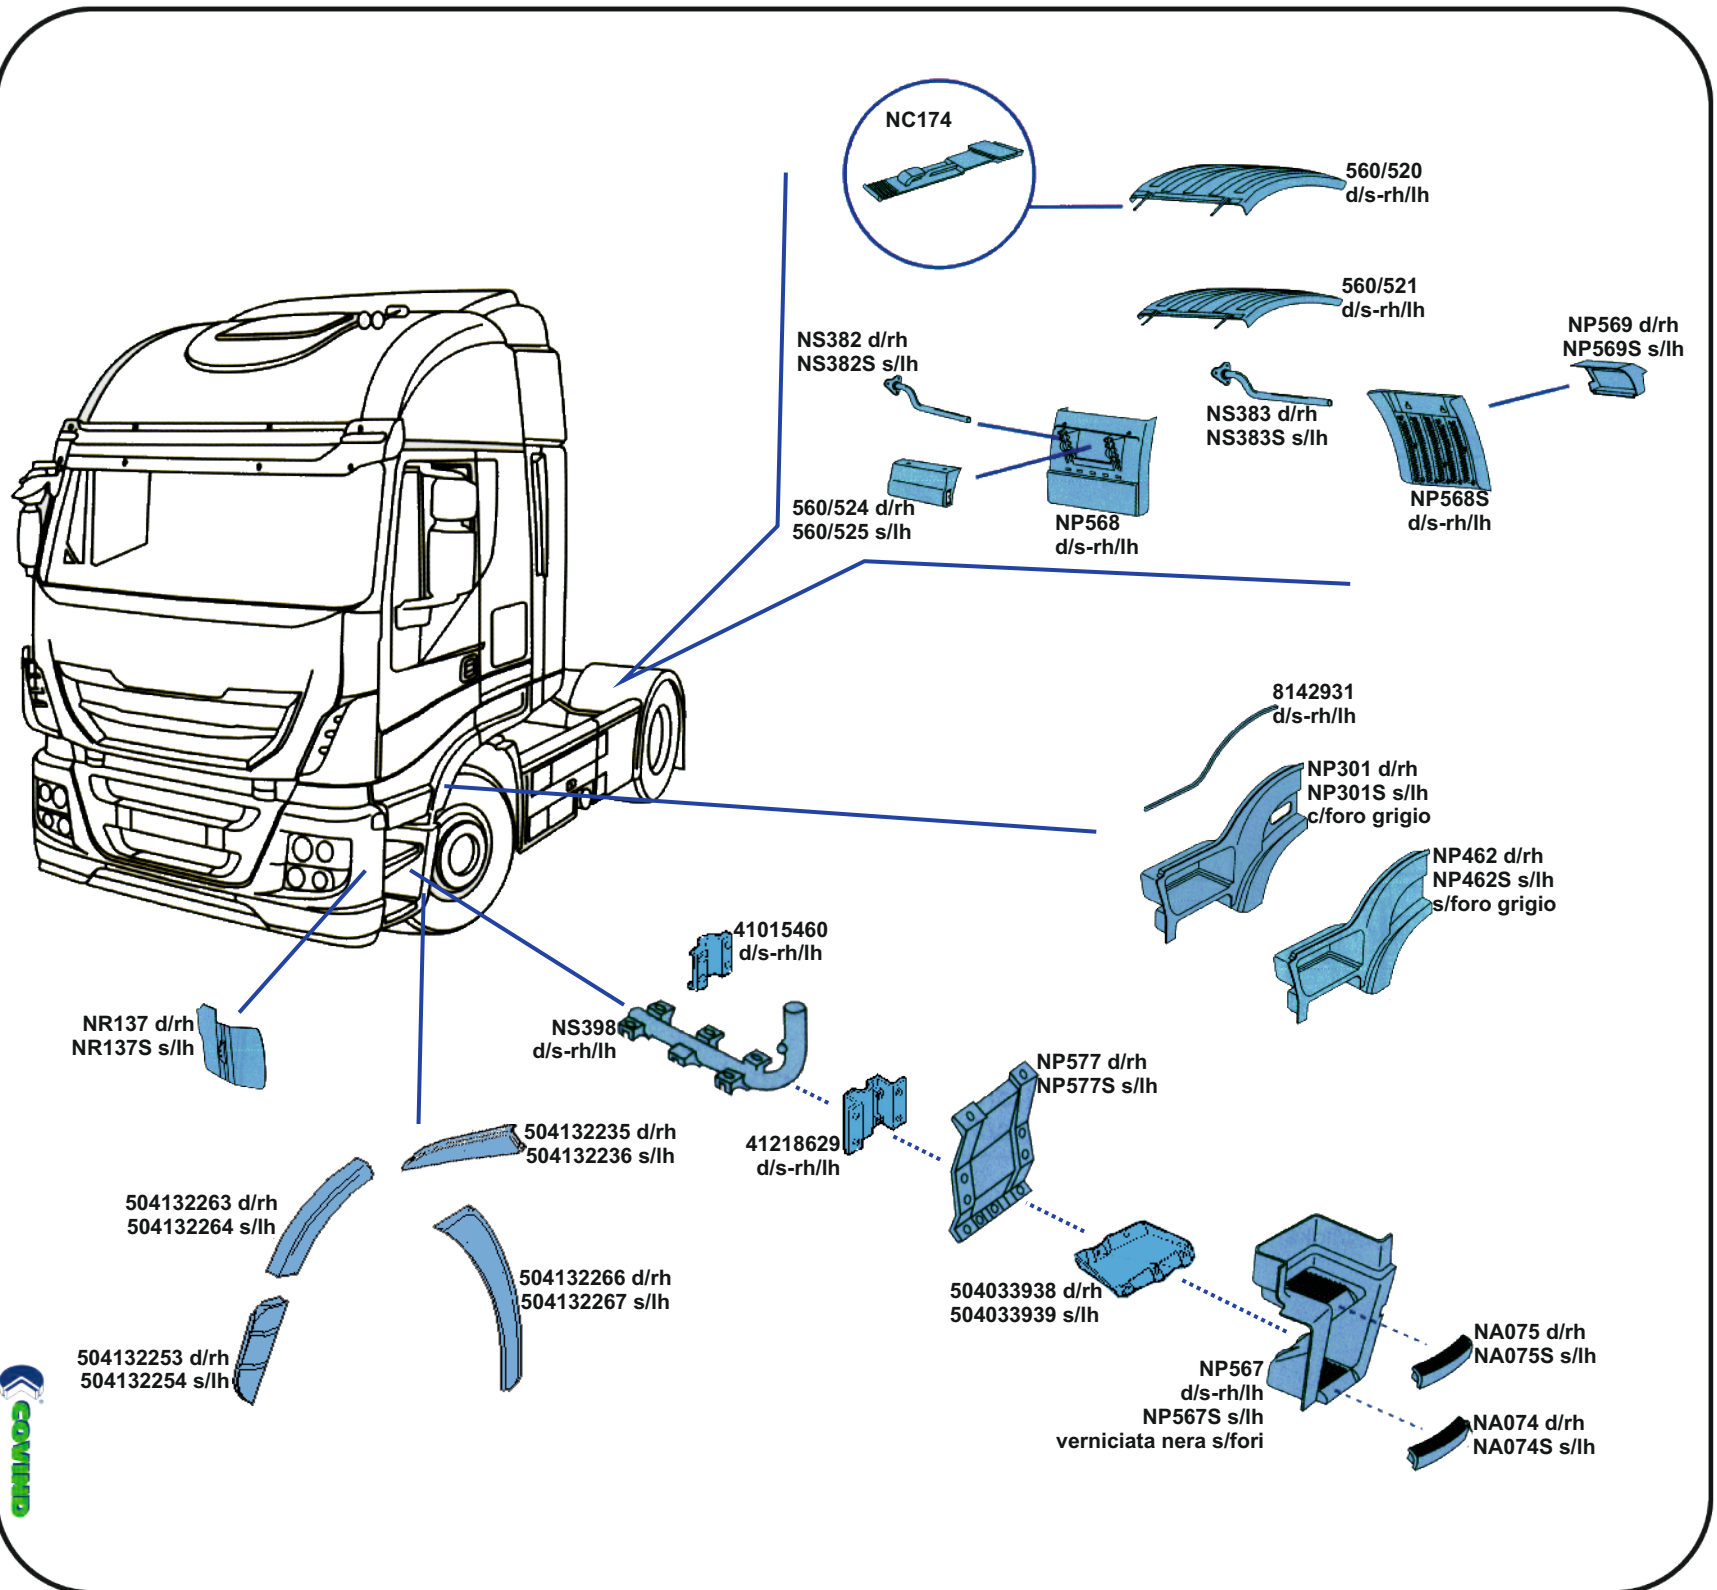

BETA RICAMBI

Tel. 081 8507823 / 8638945 - Fax 081 8500351

IVECO STRALIS ACTIVE SPACE 2013

(HI-WAY)