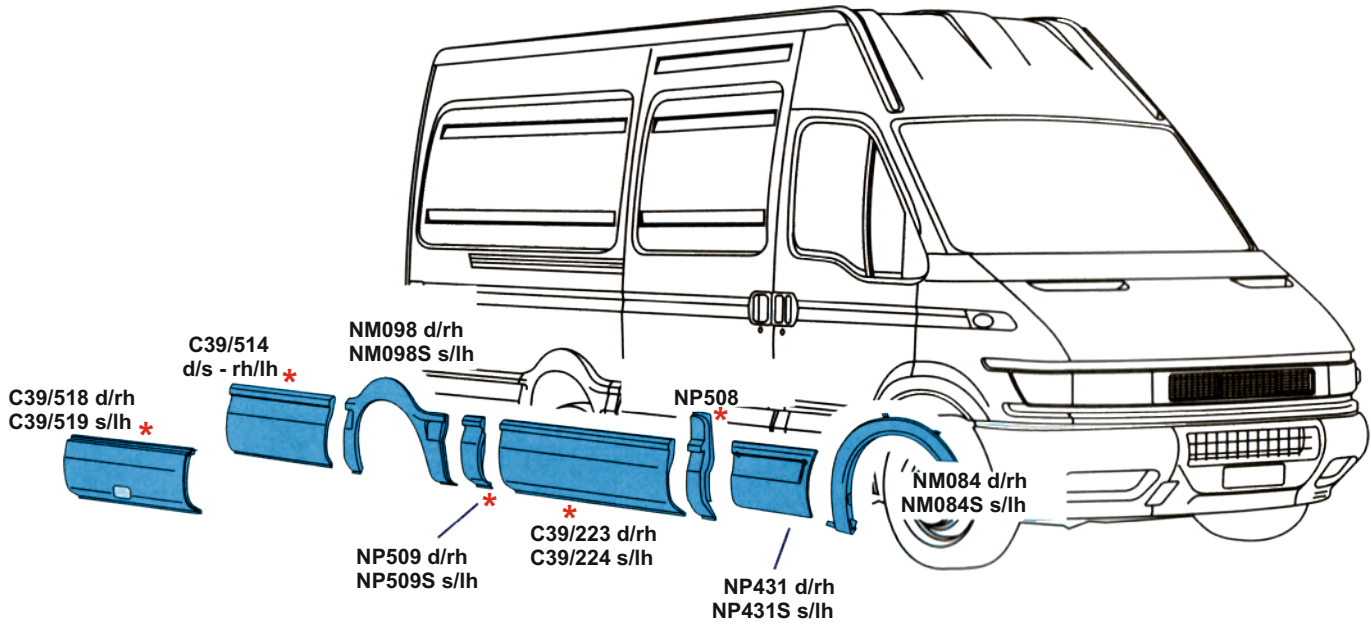

BETA RICAMBI

Tel. 081 8507823 / 8638945 - Fax 081 8500351

IVECO DAILY 1999

FURGONE PASSO 3300

* Materiale su Ordine

FURGONE PASSO 3950