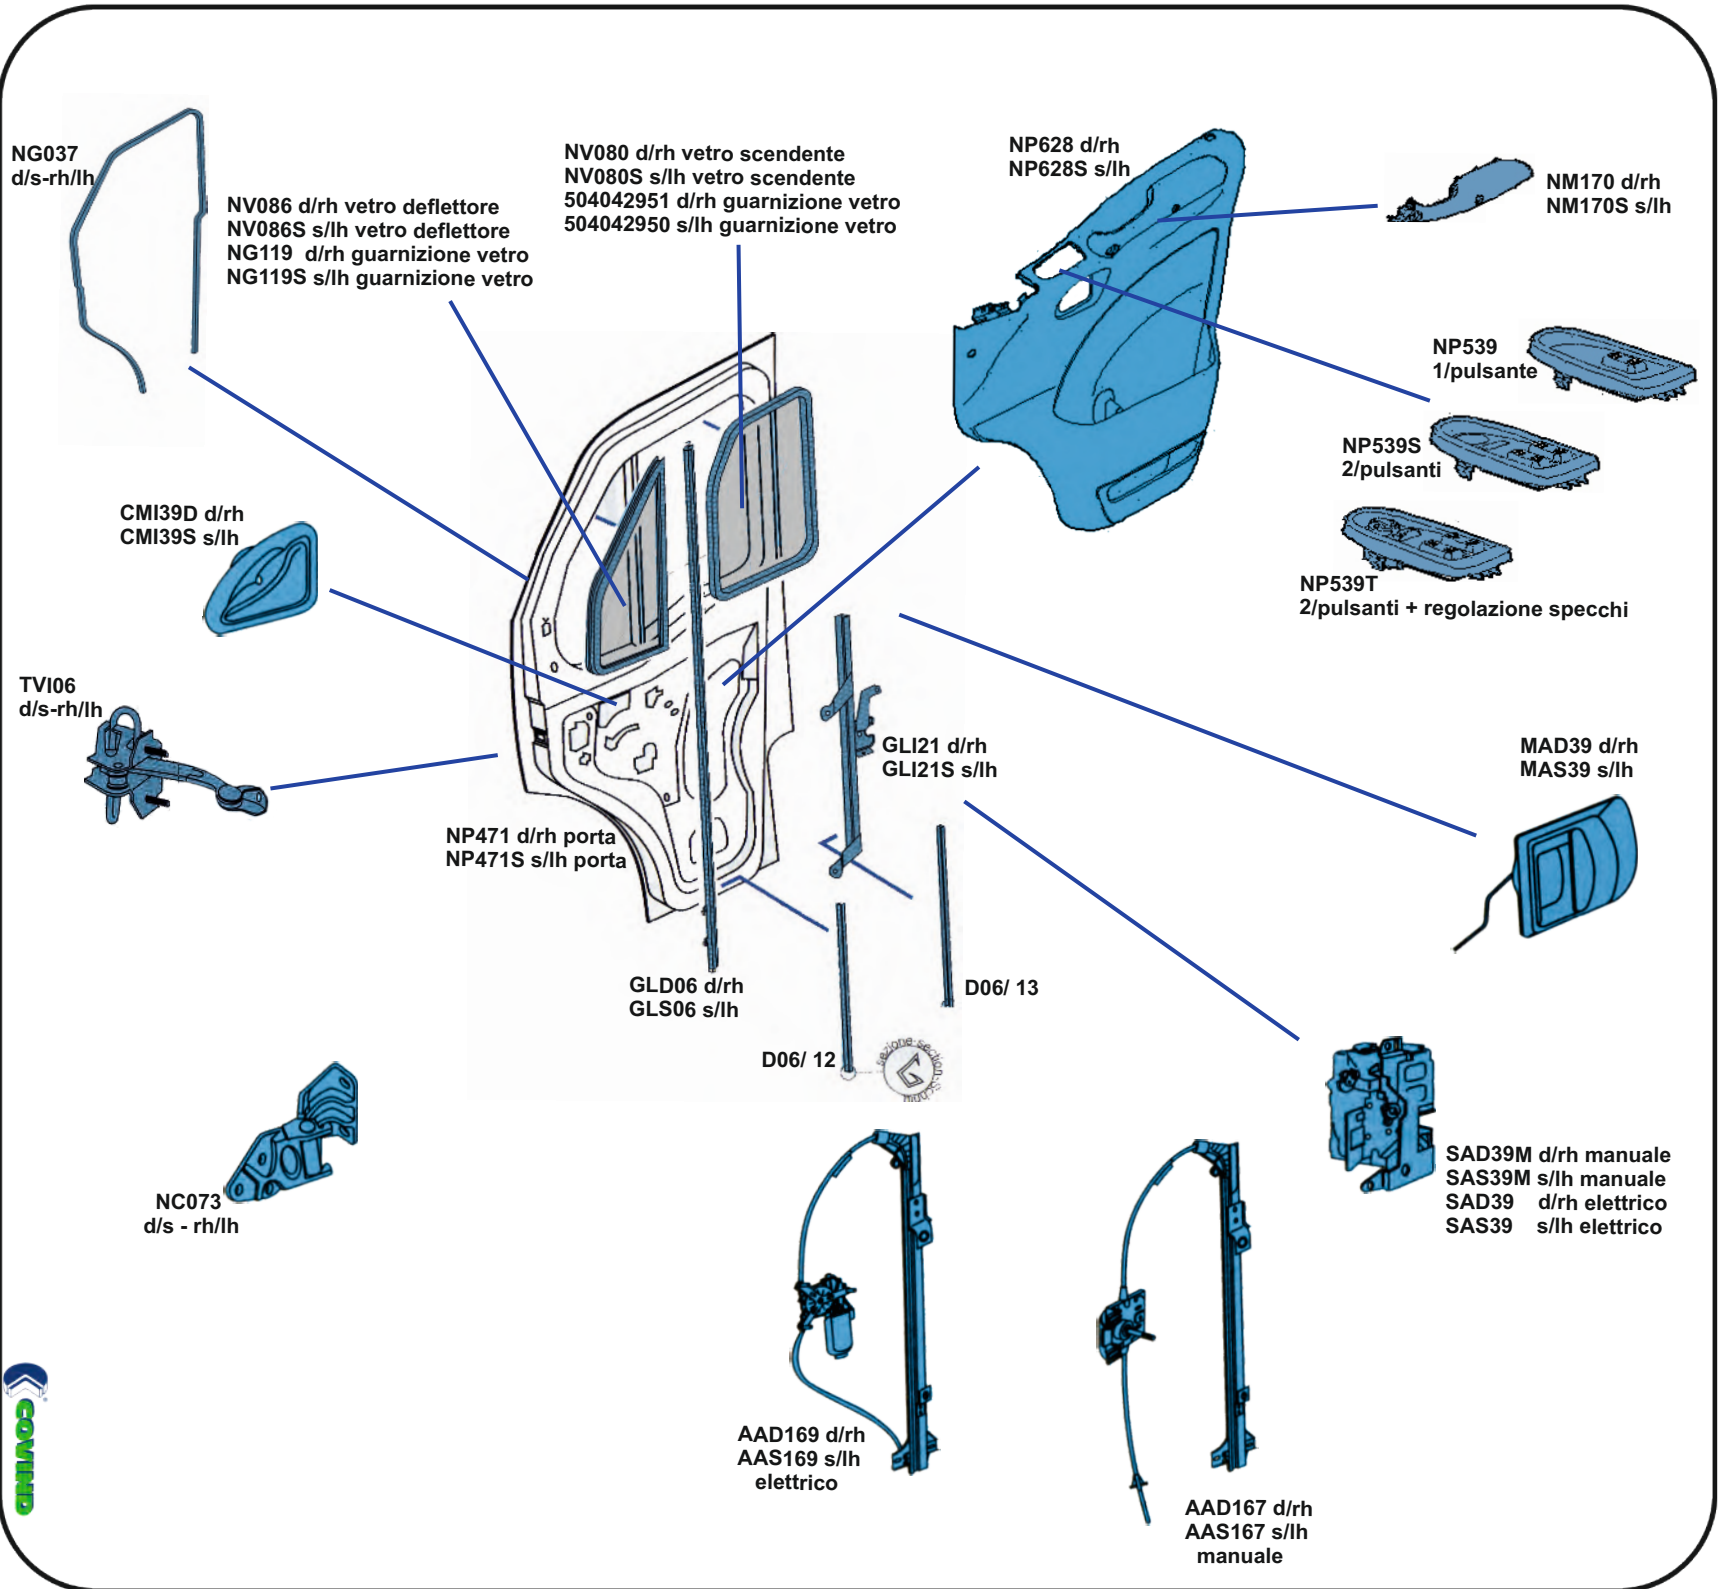

BETA RICAMBI

Tel. 081 8507823 / 8638945 - Fax 081 8500351

IVECO DAILY 2007