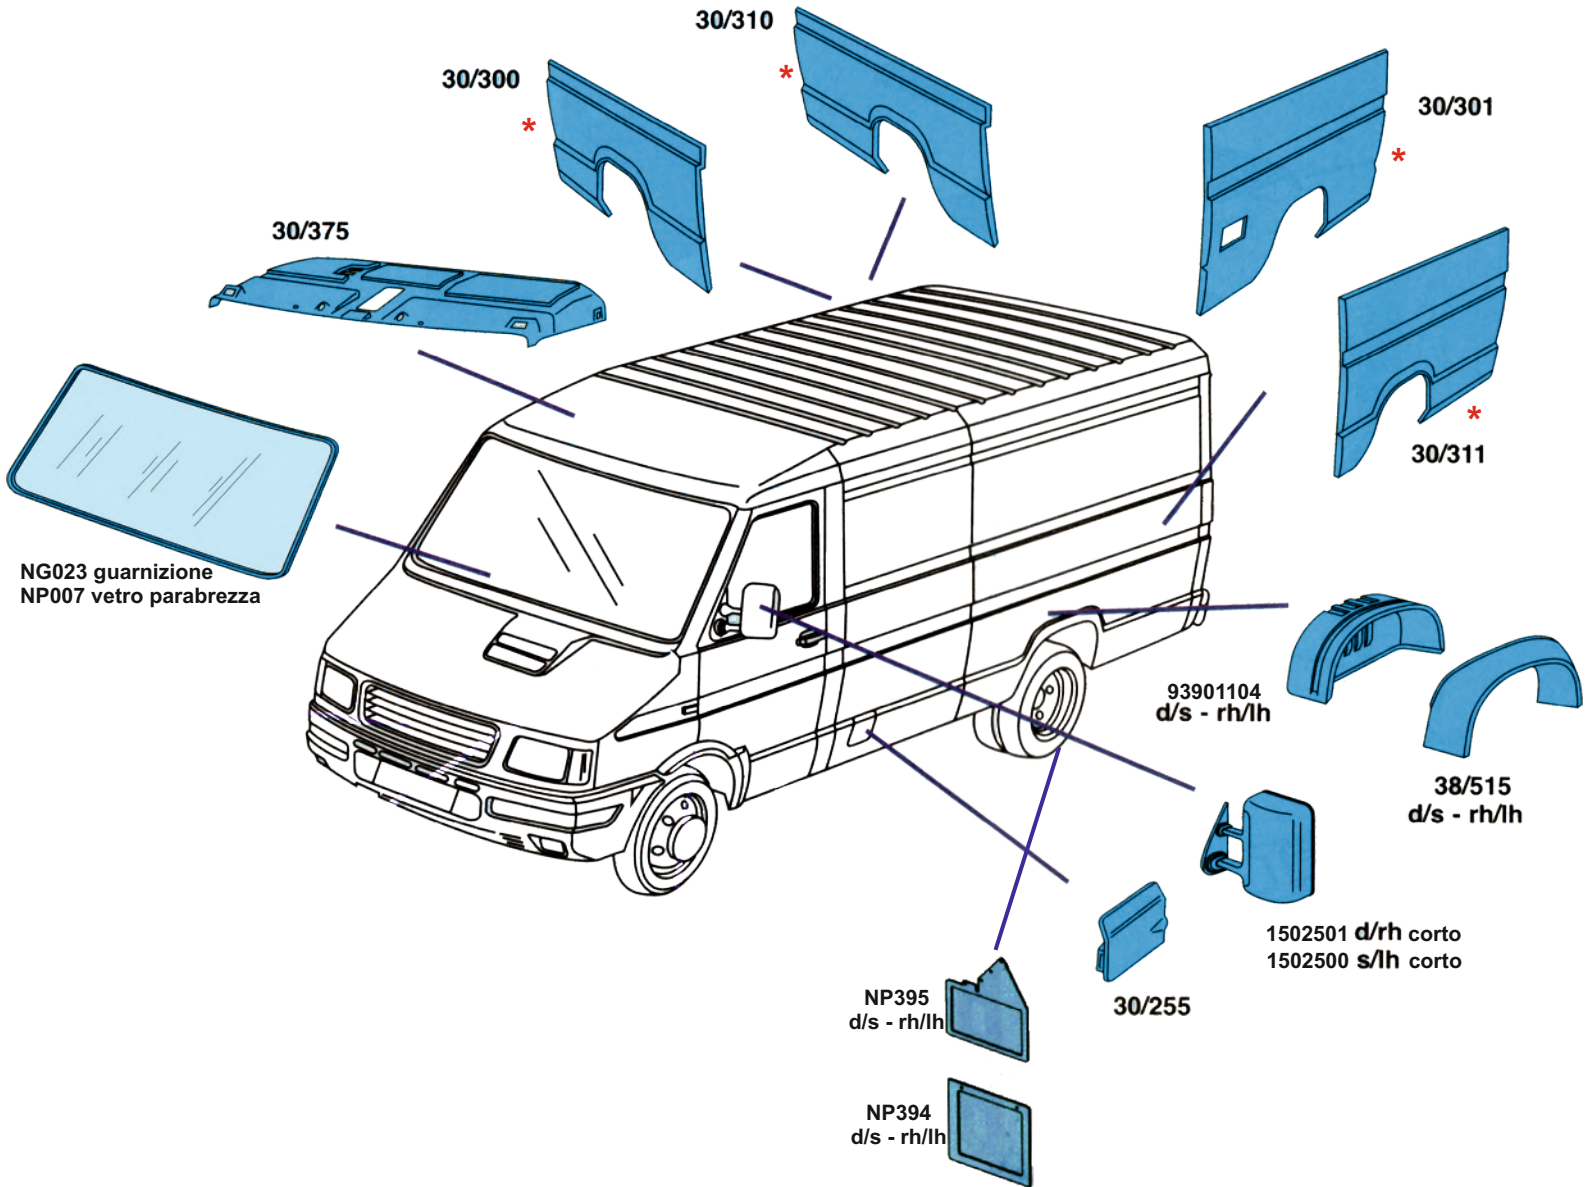

BETA RICAMBI

Tel. 081 8507823 / 8638945 - Fax 081 8500351

IVECO DAILY 1990

* Materiale su Ordine