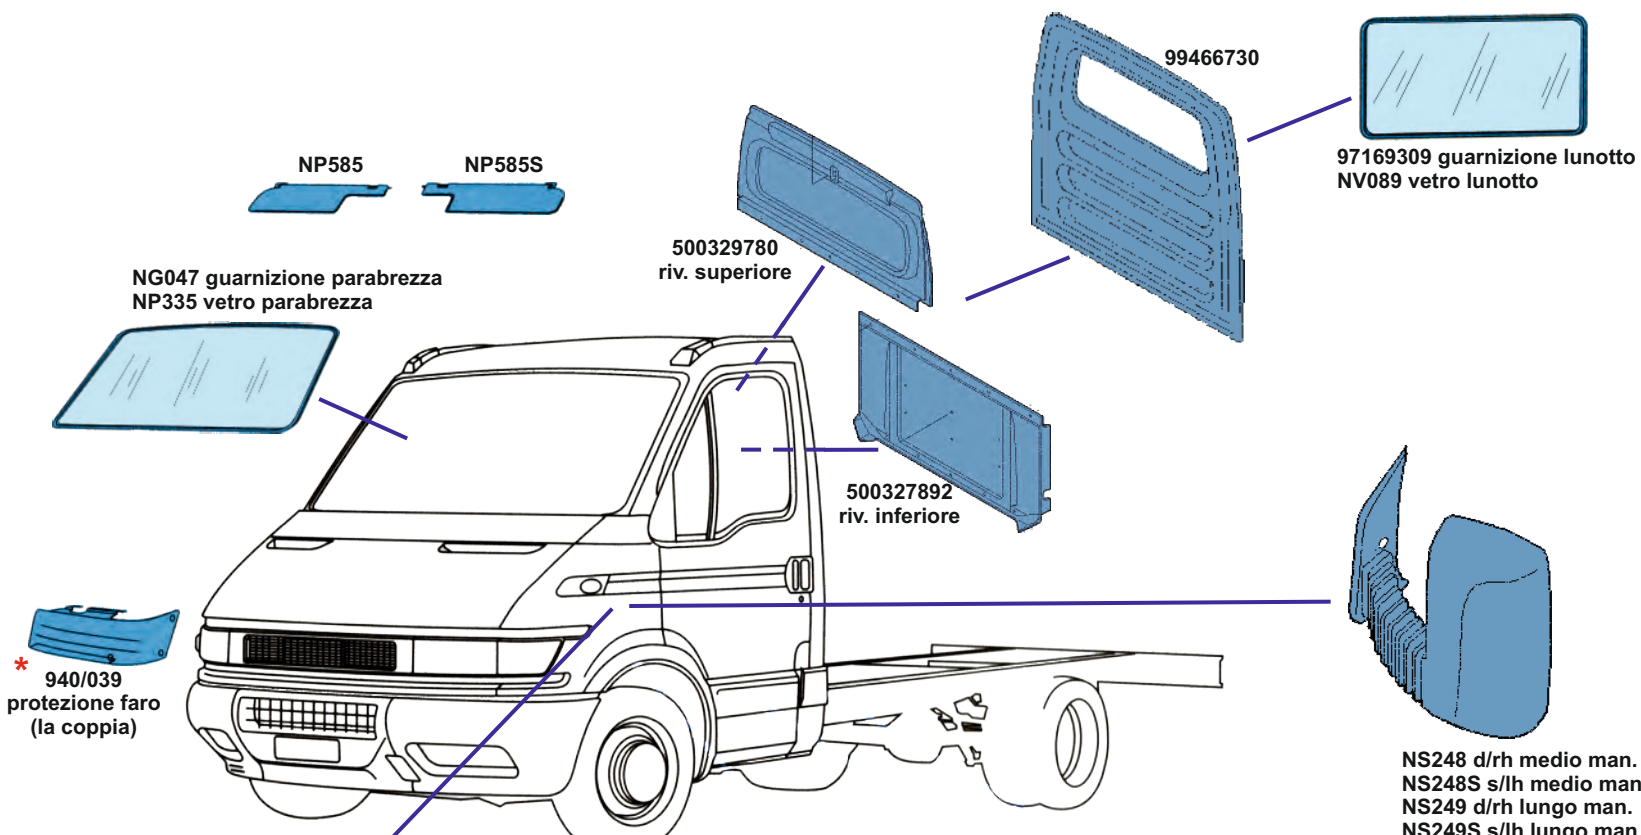

BETA RICAMBI

Tel. 081 8507823 / 8638945 - Fax 081 8500351

IVECO DAILY 1999

- NS329 **35 S 11**
- NS330 **35 S 13**
- NS331 **35 C 9**
- NS332 **35 C 11**
- NS333 **35 C 13**
- 504098650 **35 C 14 HPI**
- NS334 **35 C 15**
- 504035295 **35 C 12**
- 504066700 **35 C 12 HPI**
- 504098655 **35 C 17 HPT**

* Materiale su Ordine