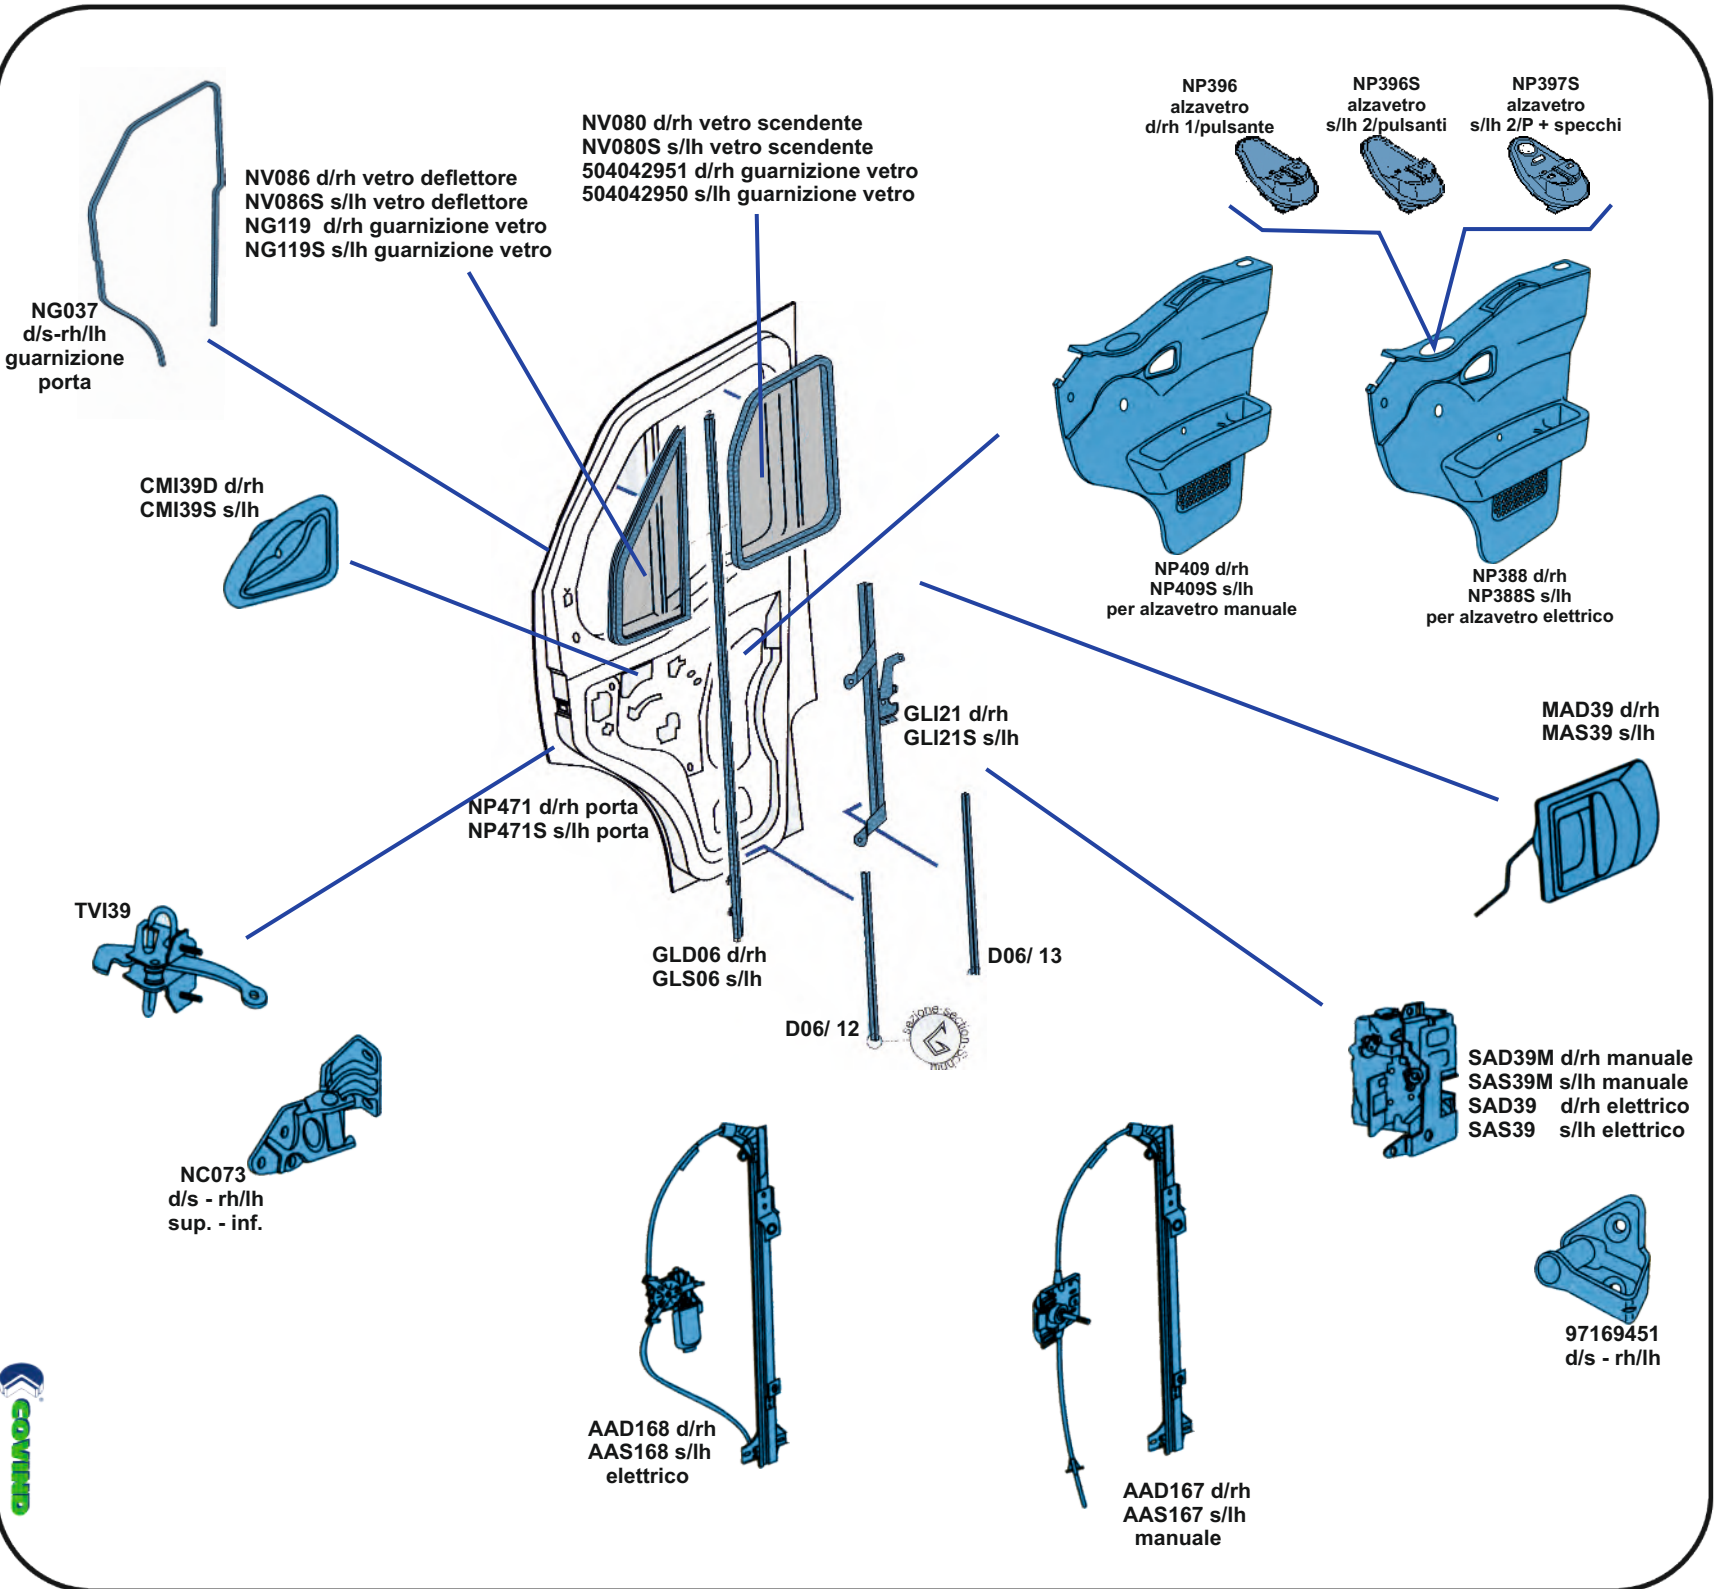

BETA RICAMBI

Tel. 081 8507823 / 8638945 - Fax 081 8500351

IVECO DAILY 1999