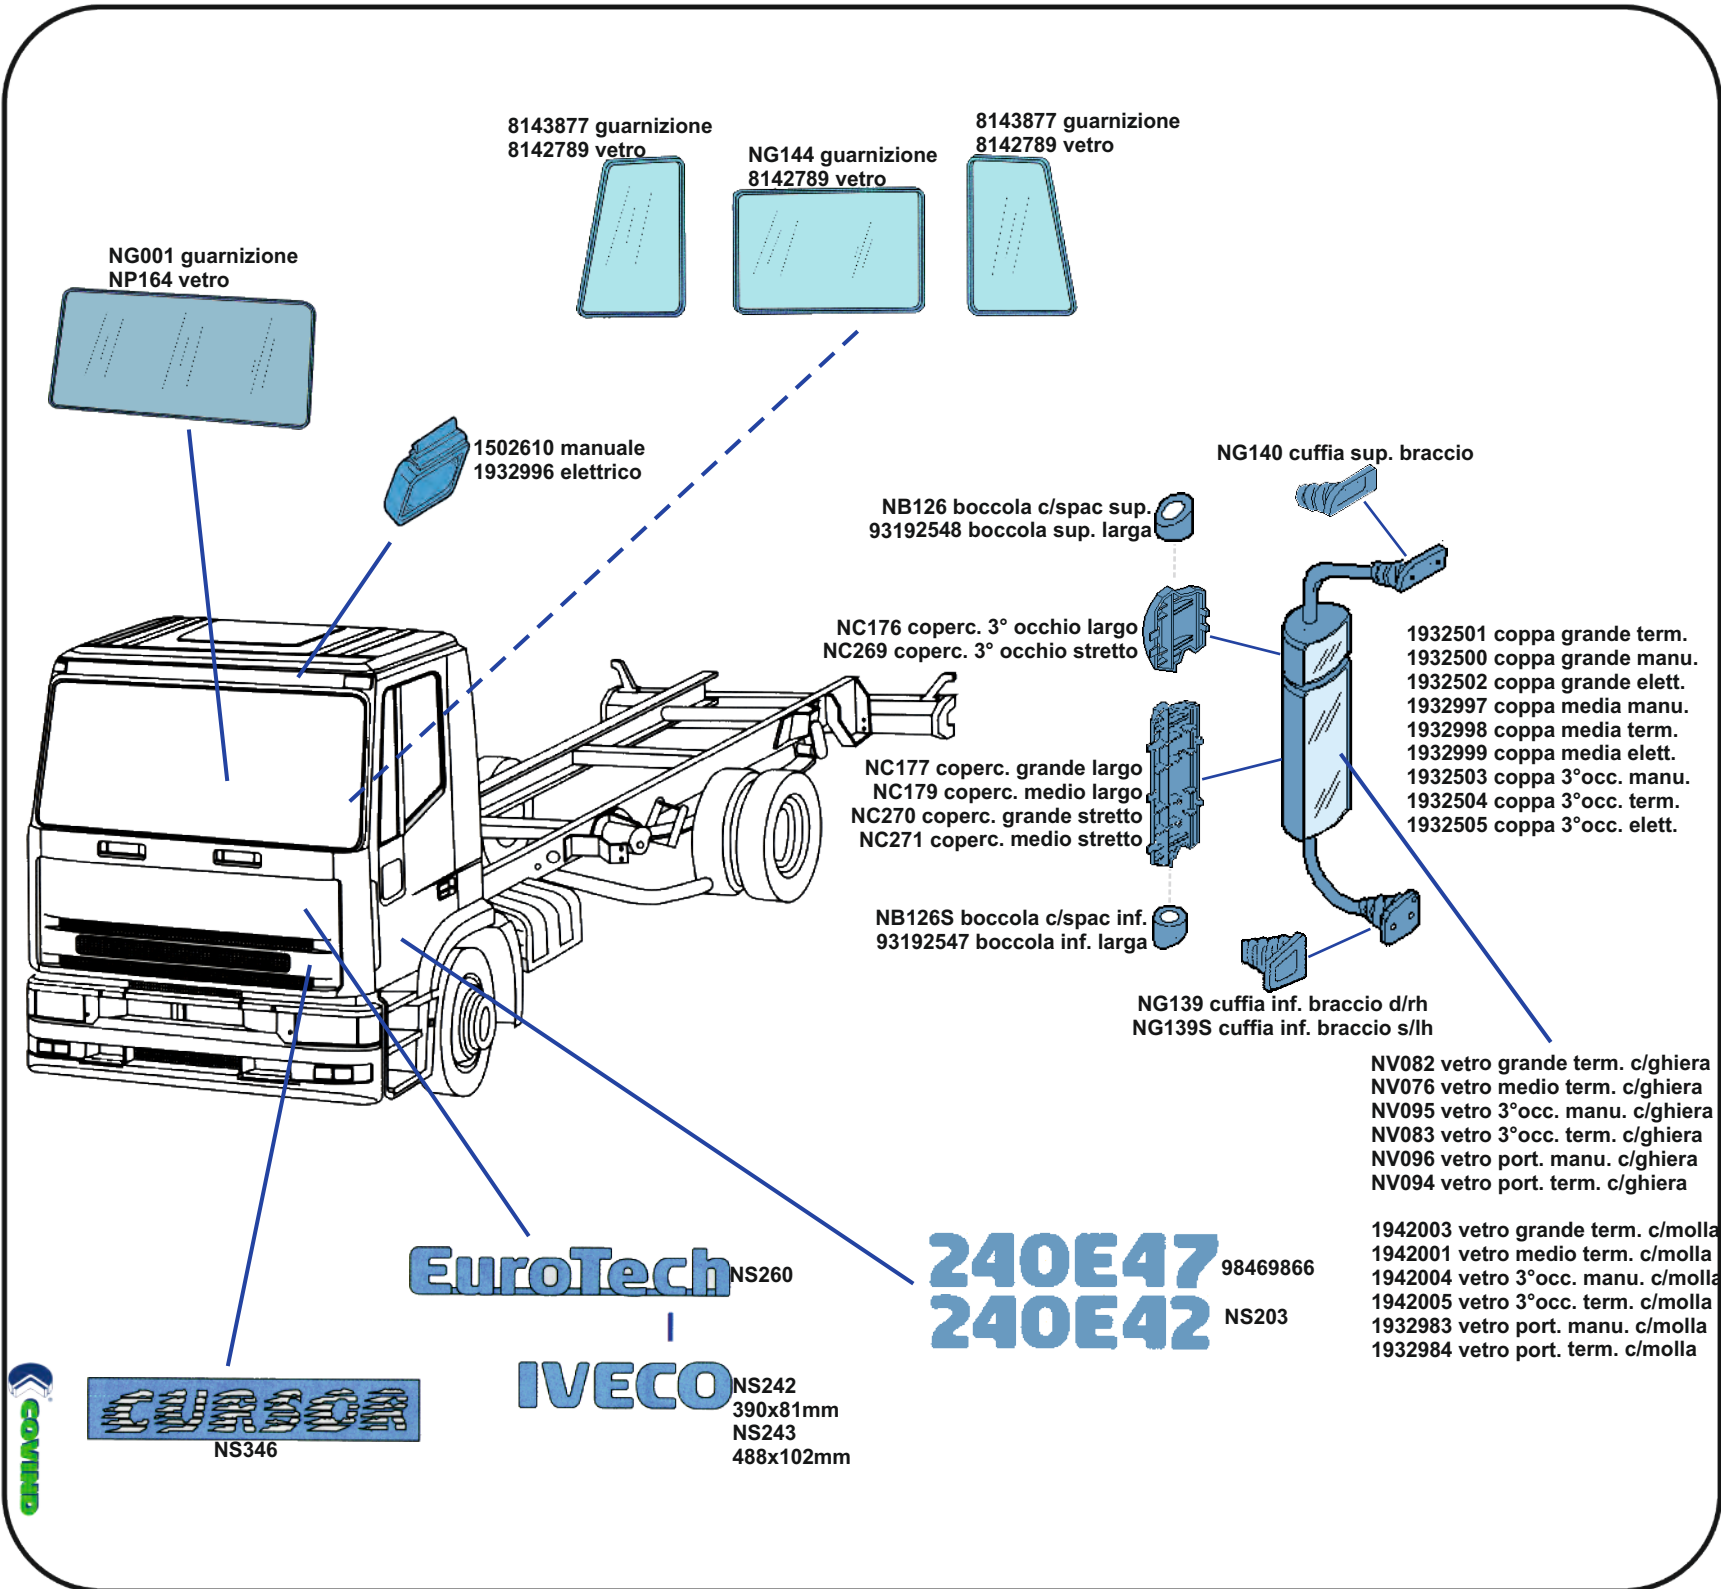

BETA RICAMBI

Tel. 081 8507823 / 8638945 - Fax 081 8500351

IVECO EUROTECH