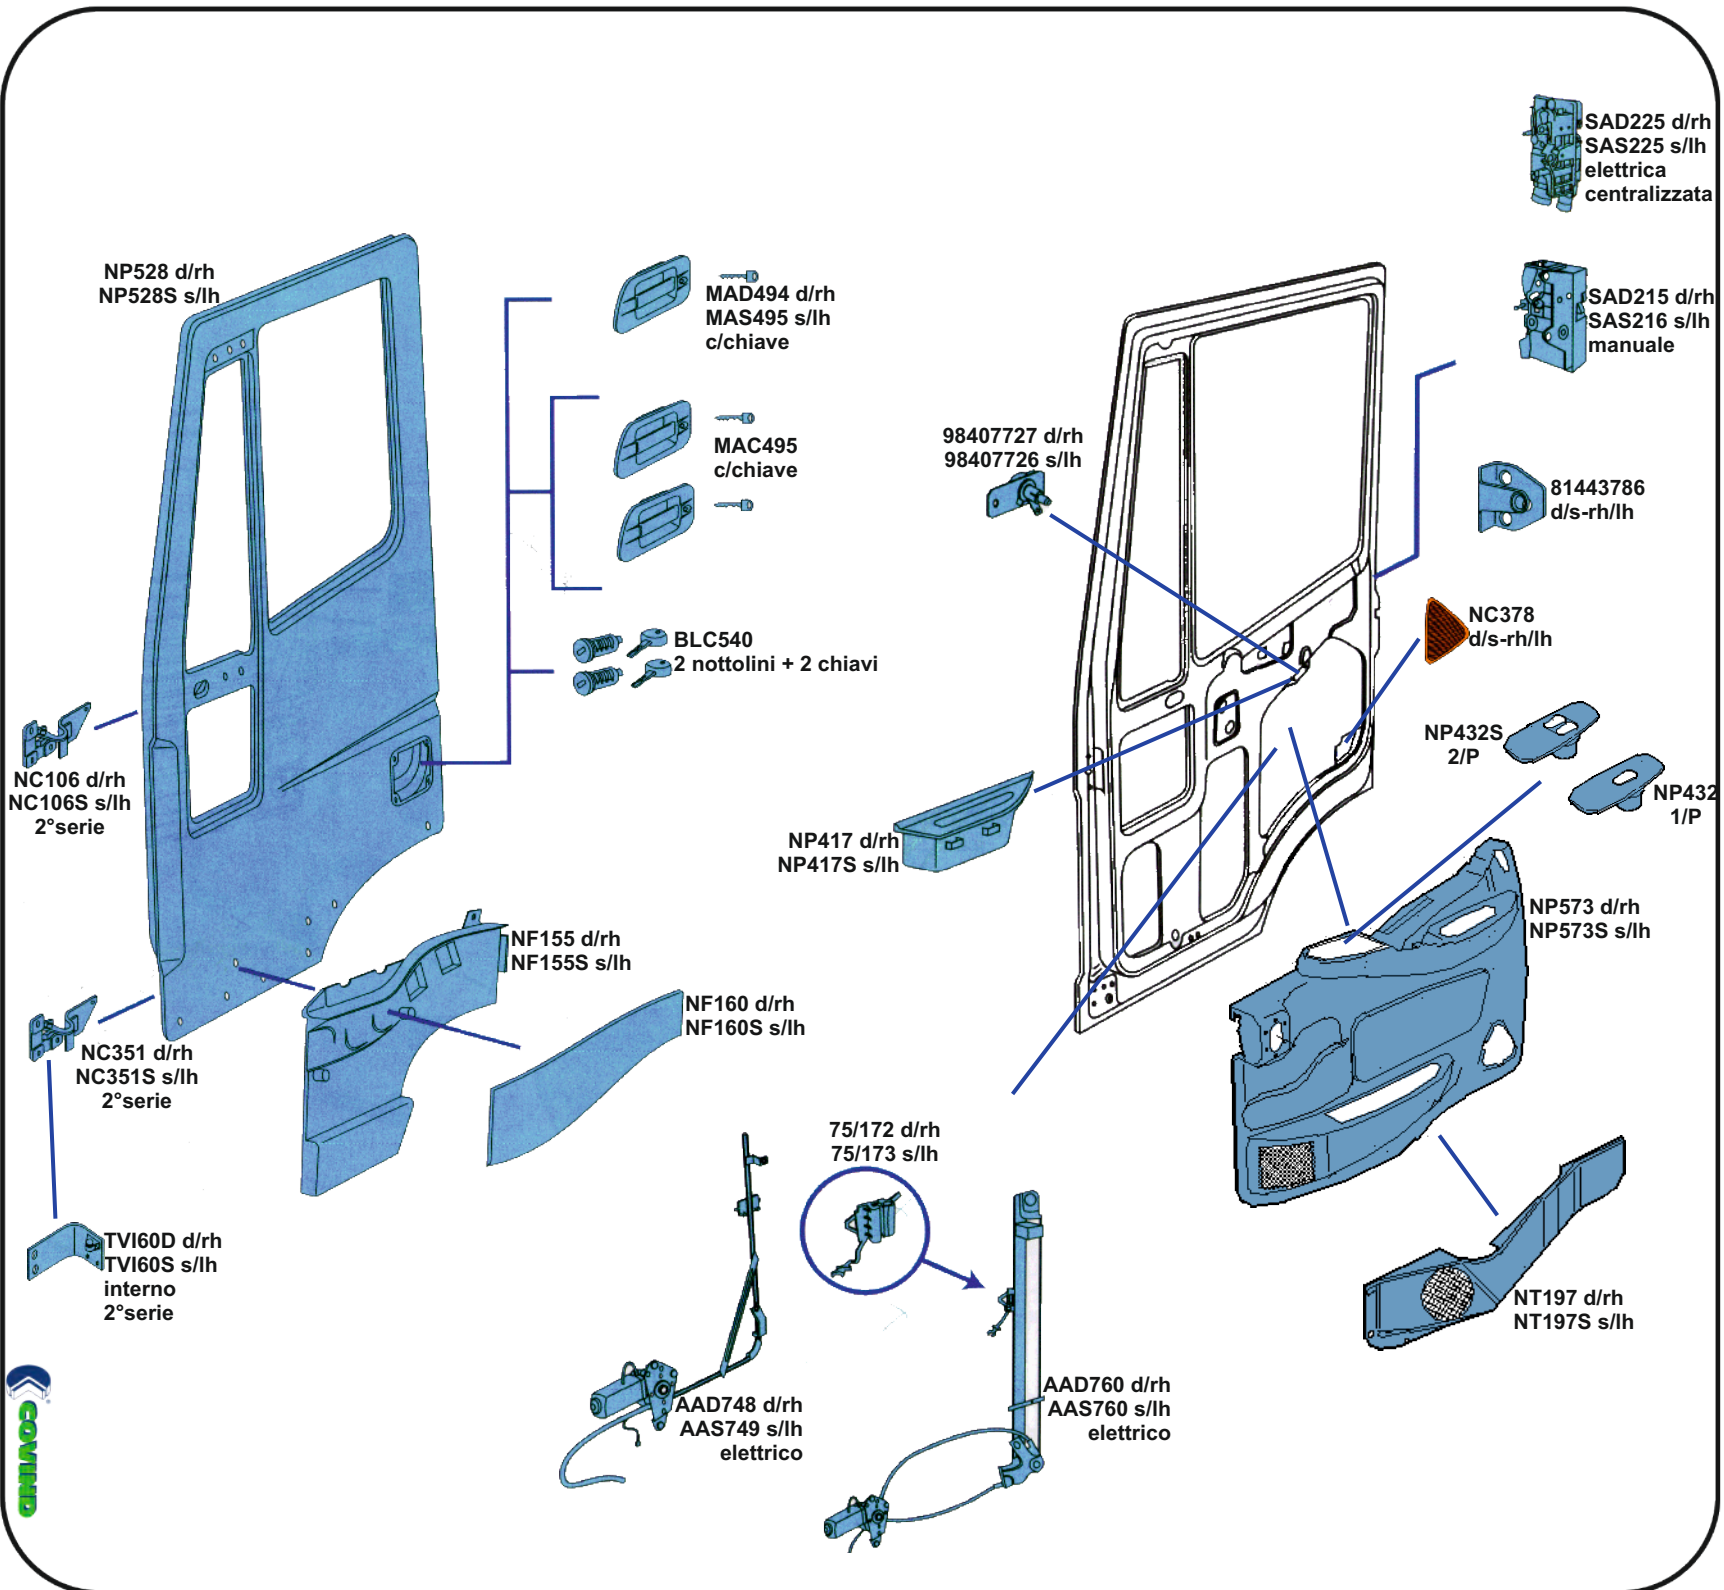

BETA RICAMBI

Tel. 081 8507823 / 8638945 - Fax 081 8500351

IVECO STRALIS 2003