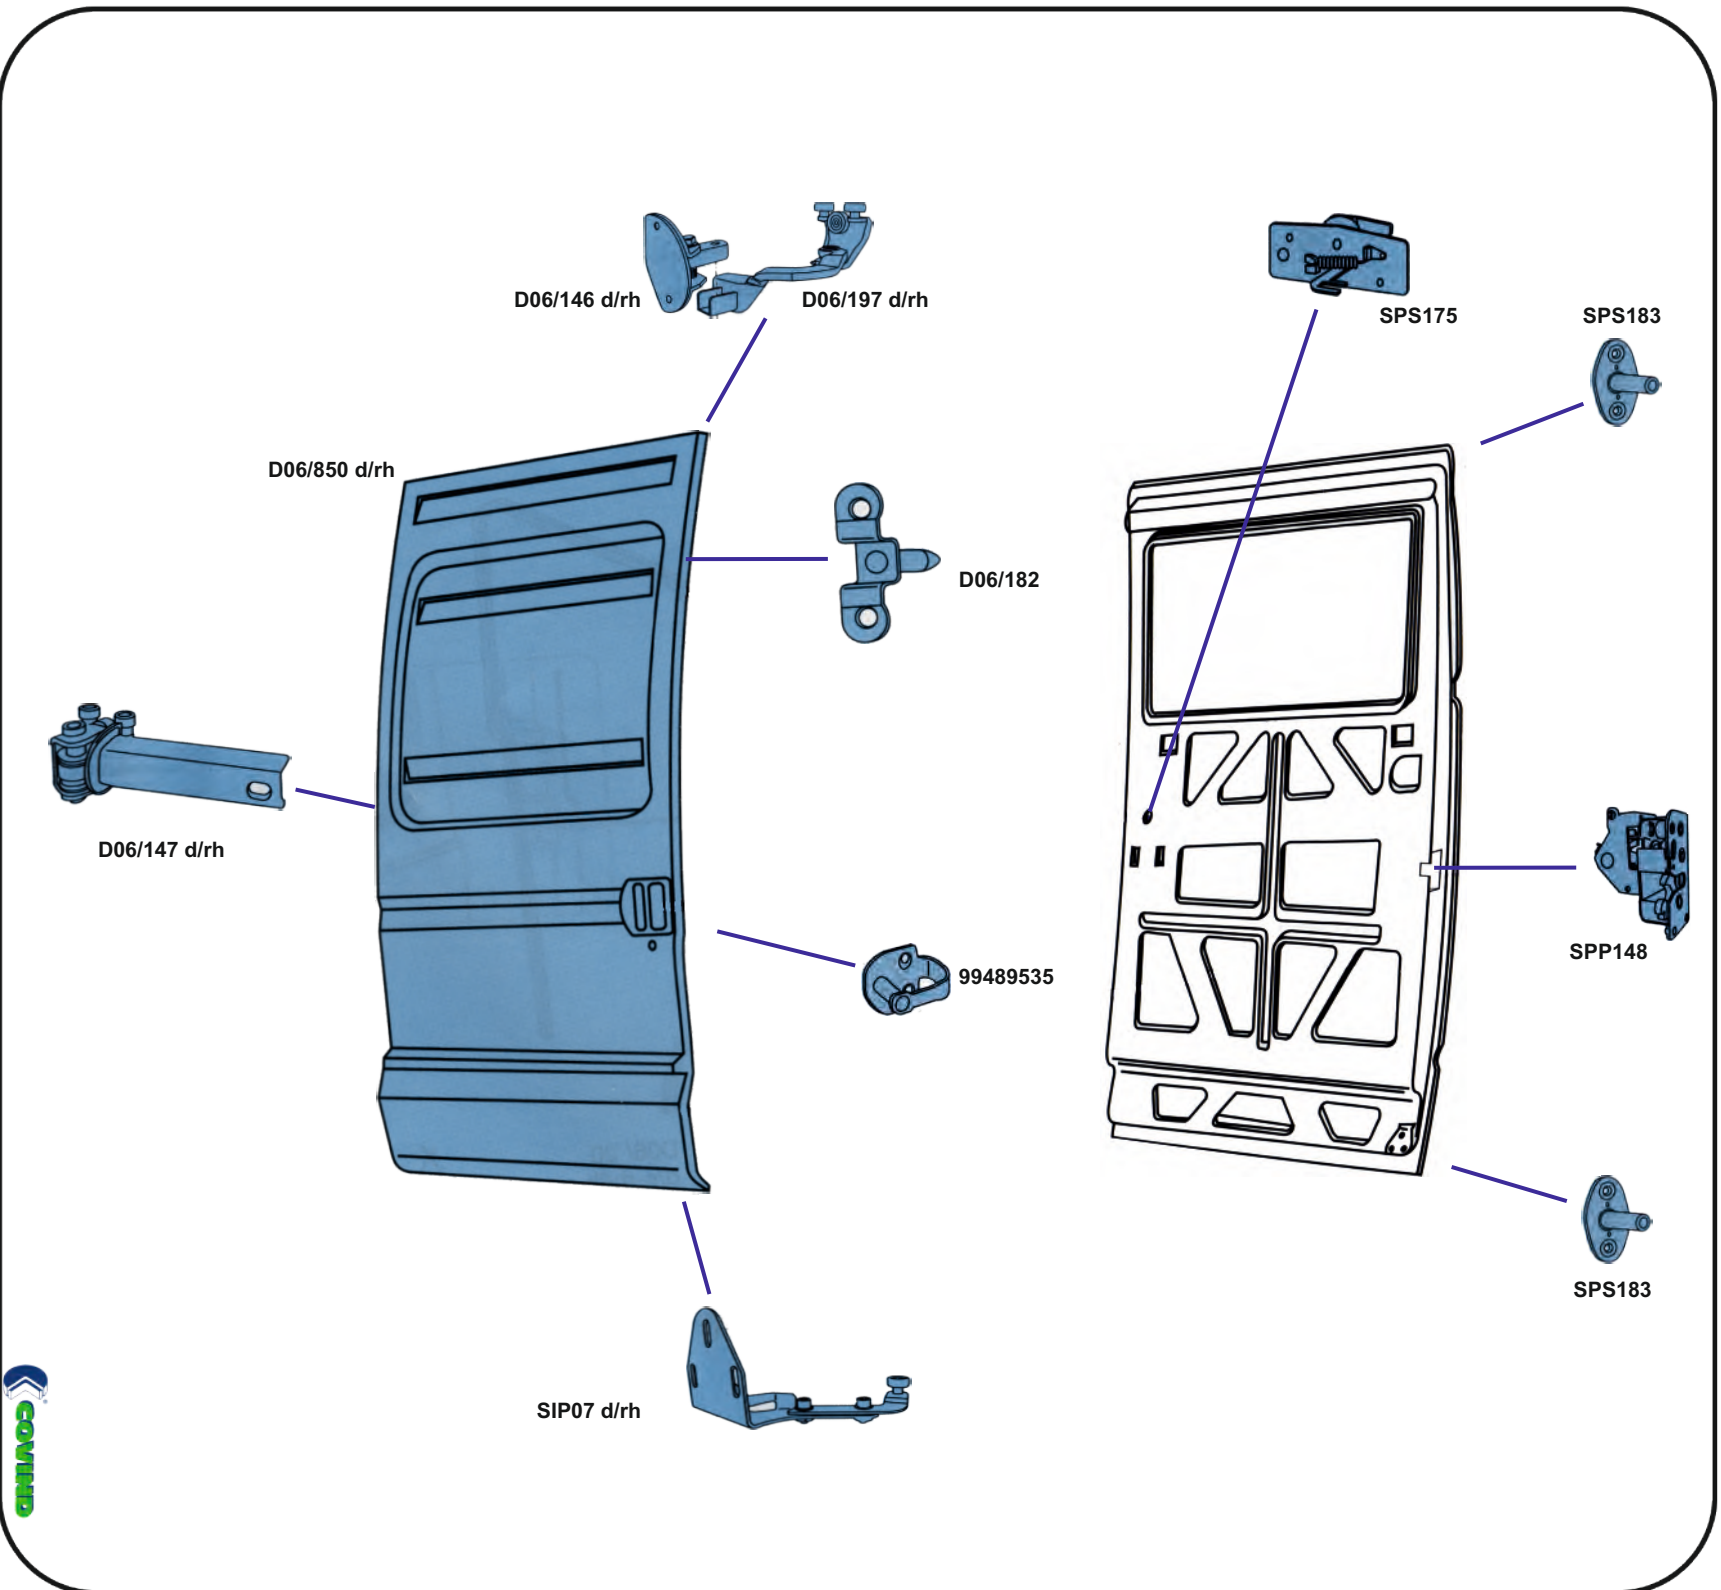

BETA RICAMBI

Tel. 081 8507823 / 8638945 - Fax 081 8500351

IVECO DAILY 2007

* Materiale su Ordinanza

BETA RICAMBI

Tel. 081 8507823 / 8638945 - Fax 081 8500351

IVECO DAILY 2007

BETA RICAMBI