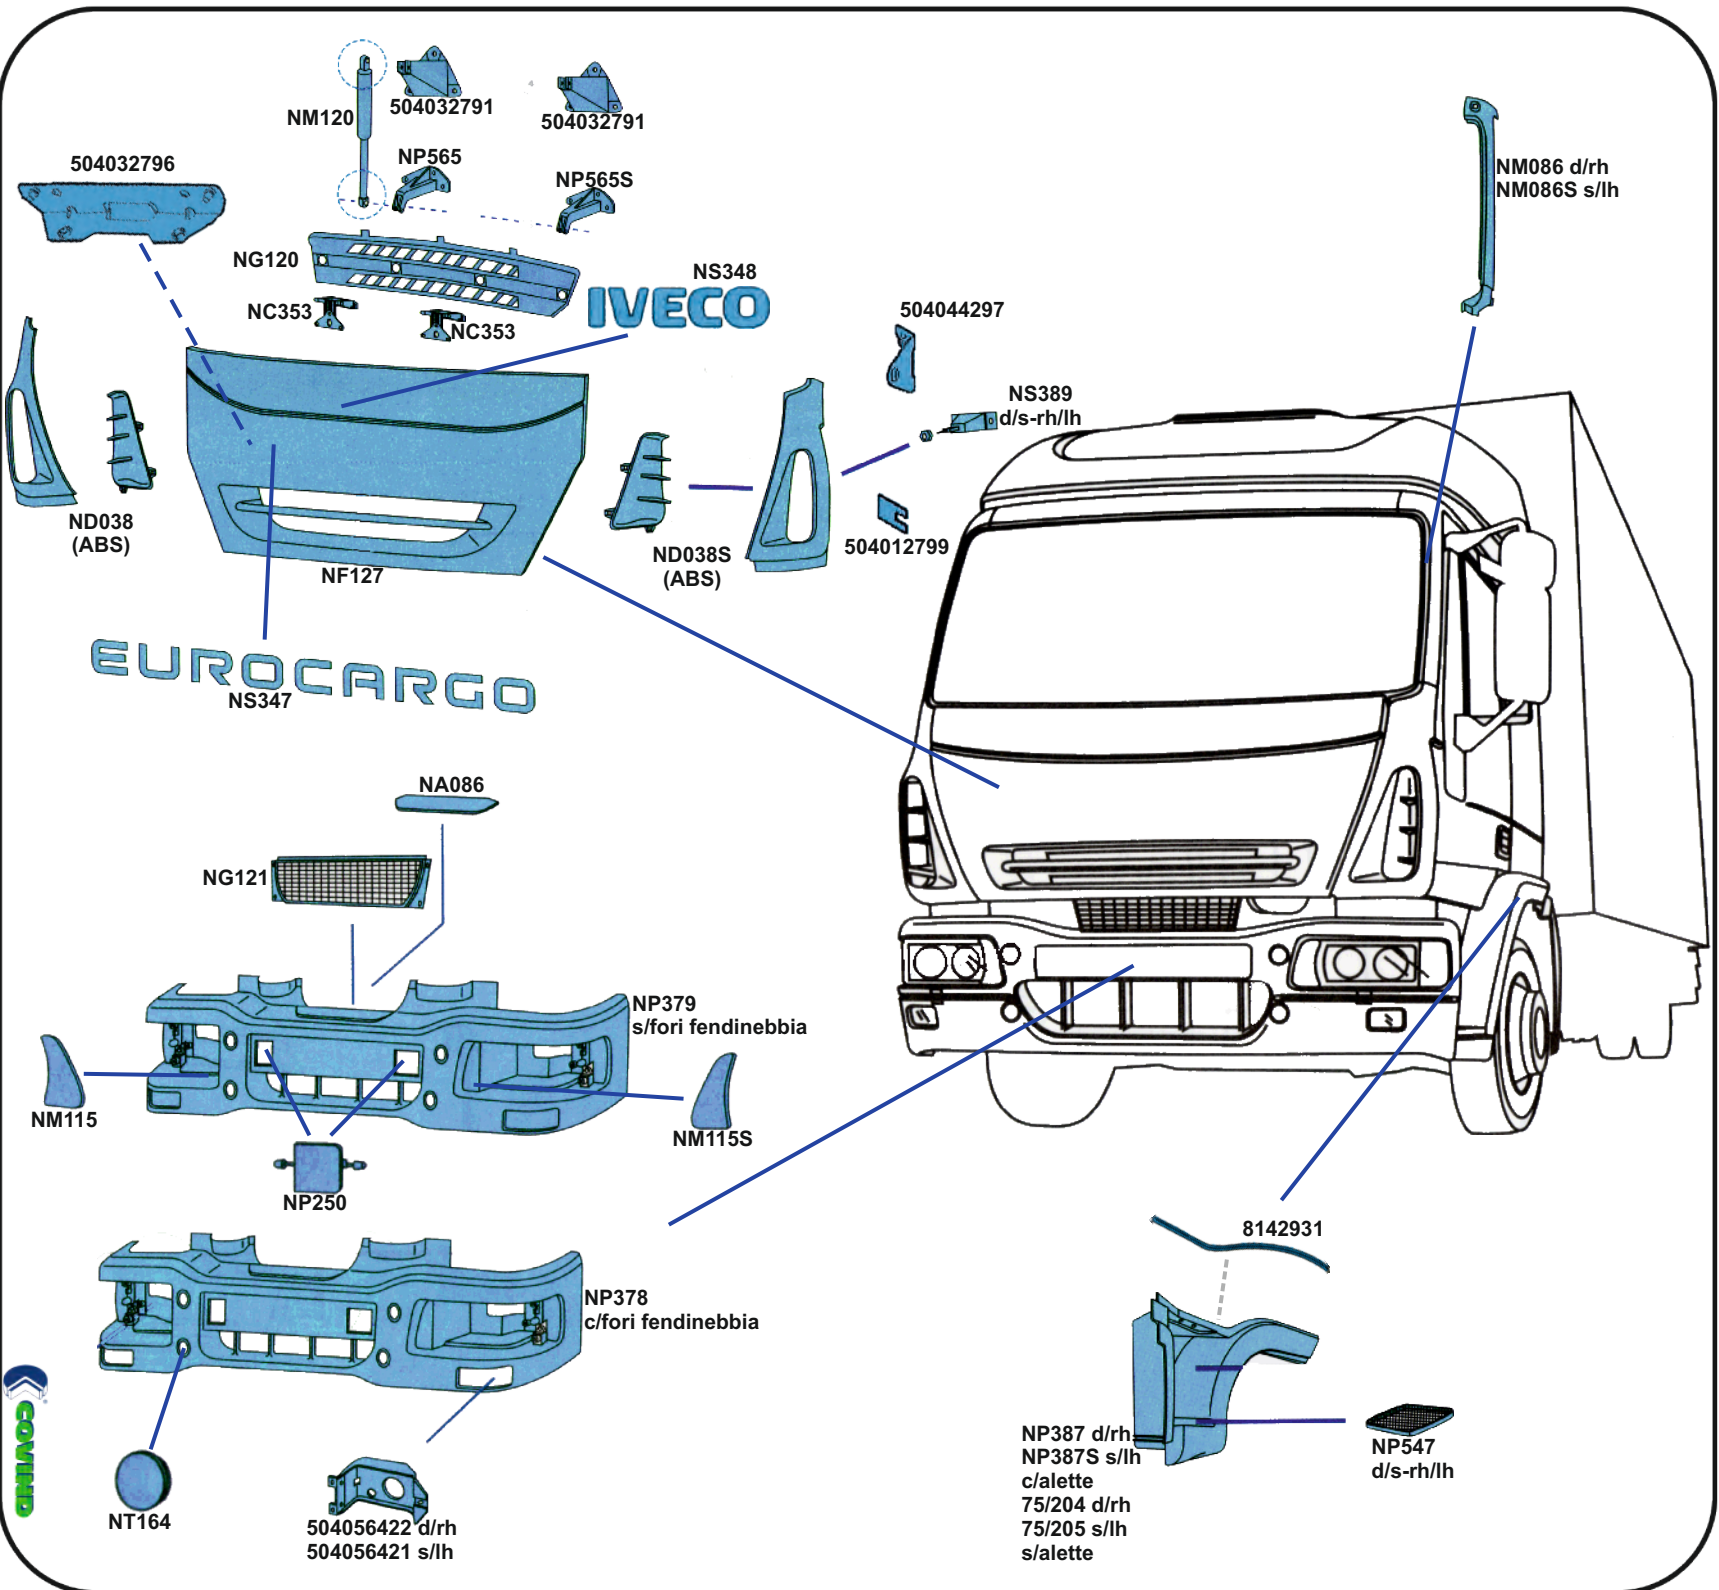

BETA RICAMBI

Tel. 081 8507823 / 8638945 - Fax 081 8500351

IVECO EUROCARGO 2008

BETA RICAMBI

Tel. 081 8507823 / 8638945 - Fax 081 8500351

IVECO EUROCARGO 75-100 2003

BETA RICAMBI

Tel. 081 8507823 / 8638945 - Fax 081 8500351