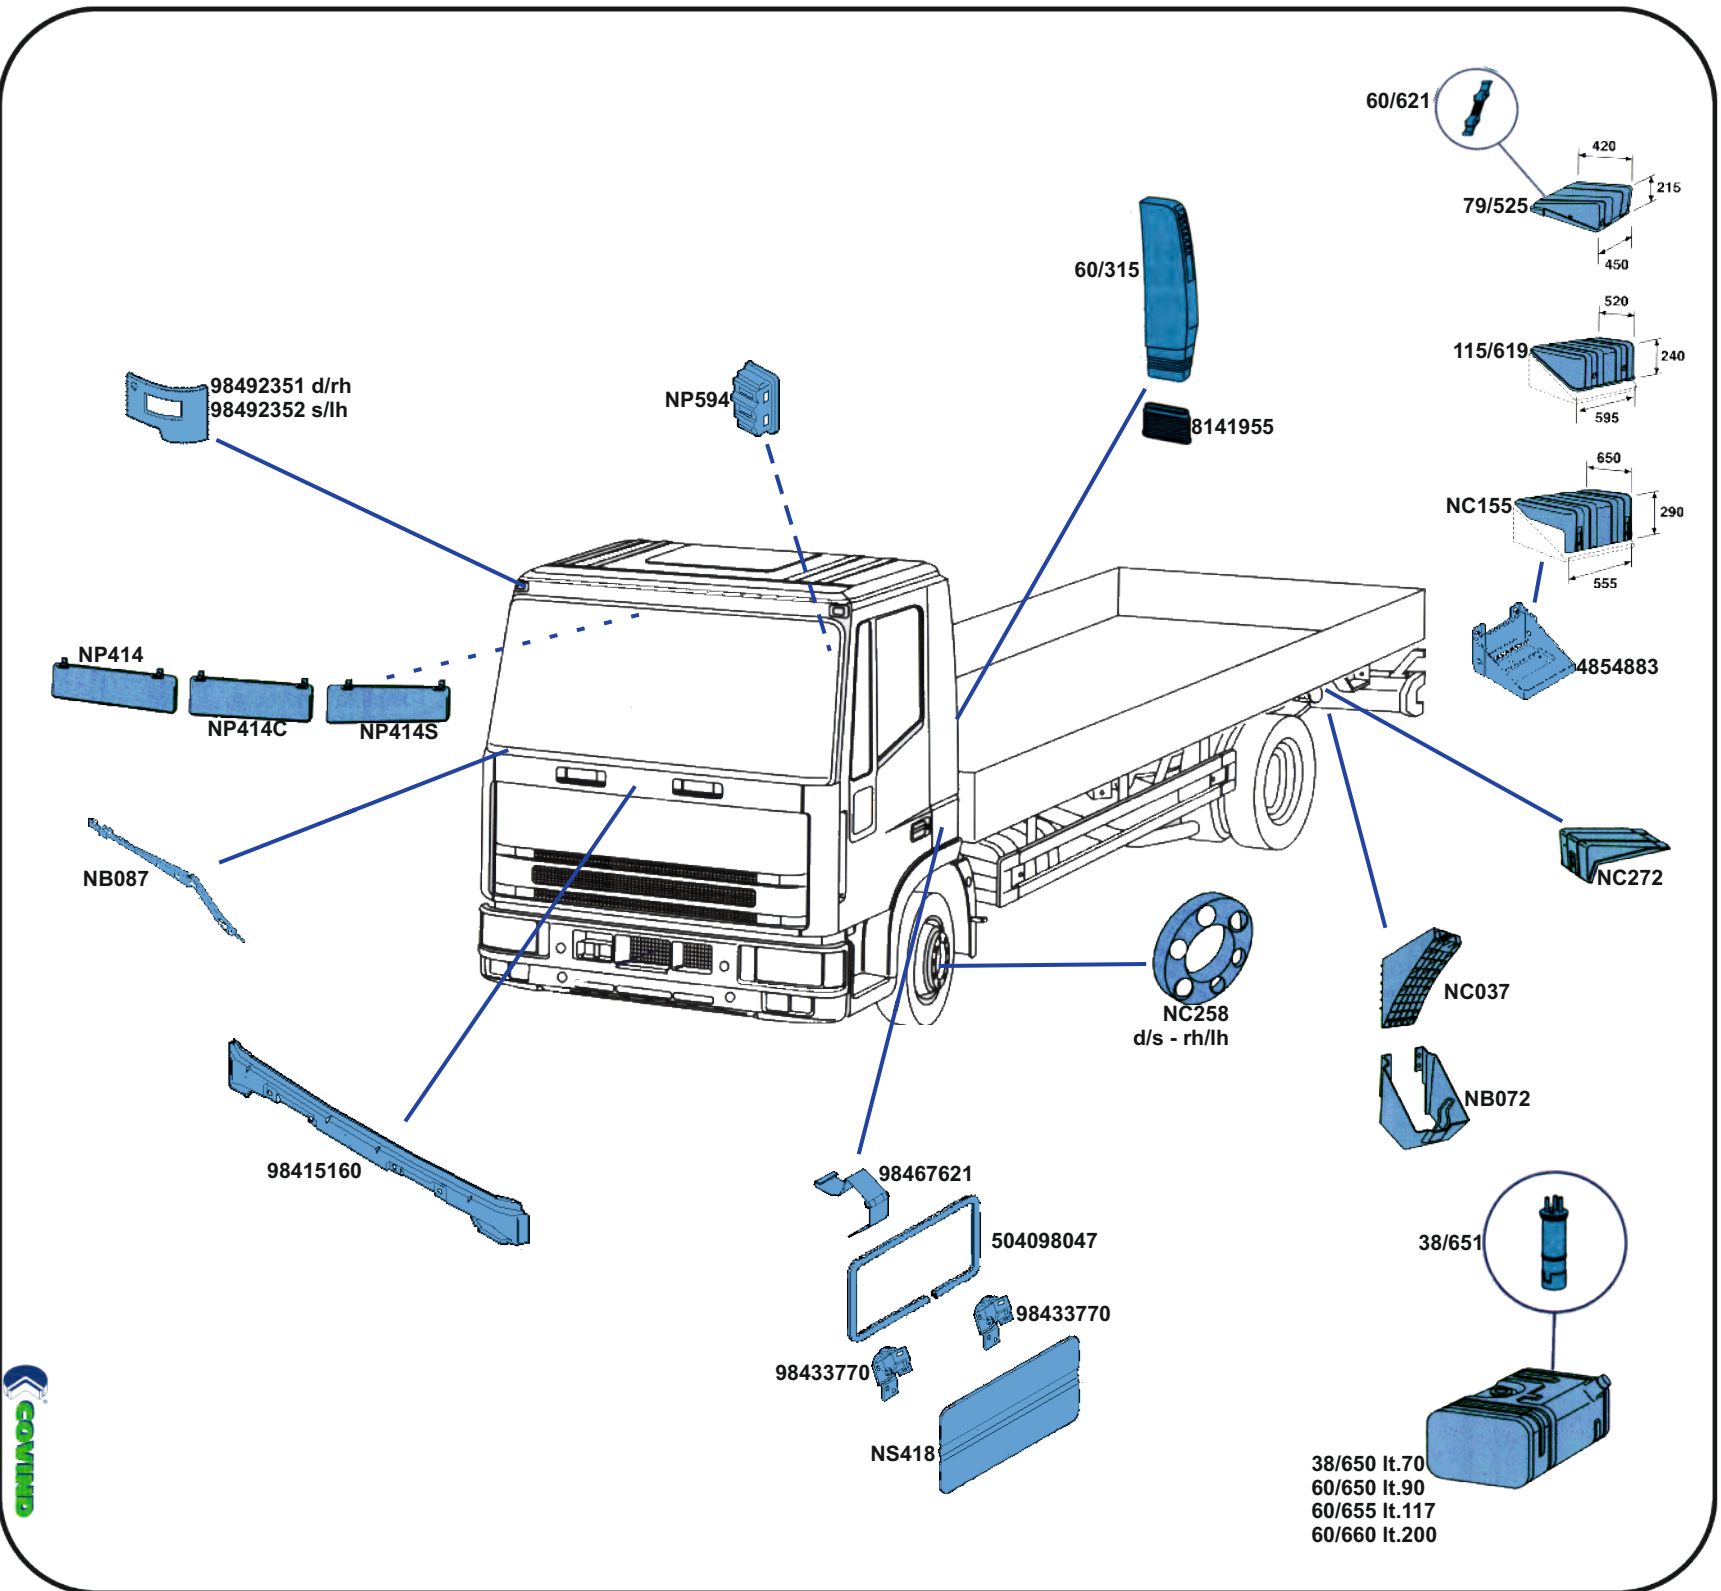

BETA RICAMBI

Tel. 081 8507823 / 8638945 - Fax 081 8500351

IVECO EURO CARGO 60-65-75-80-100 1993