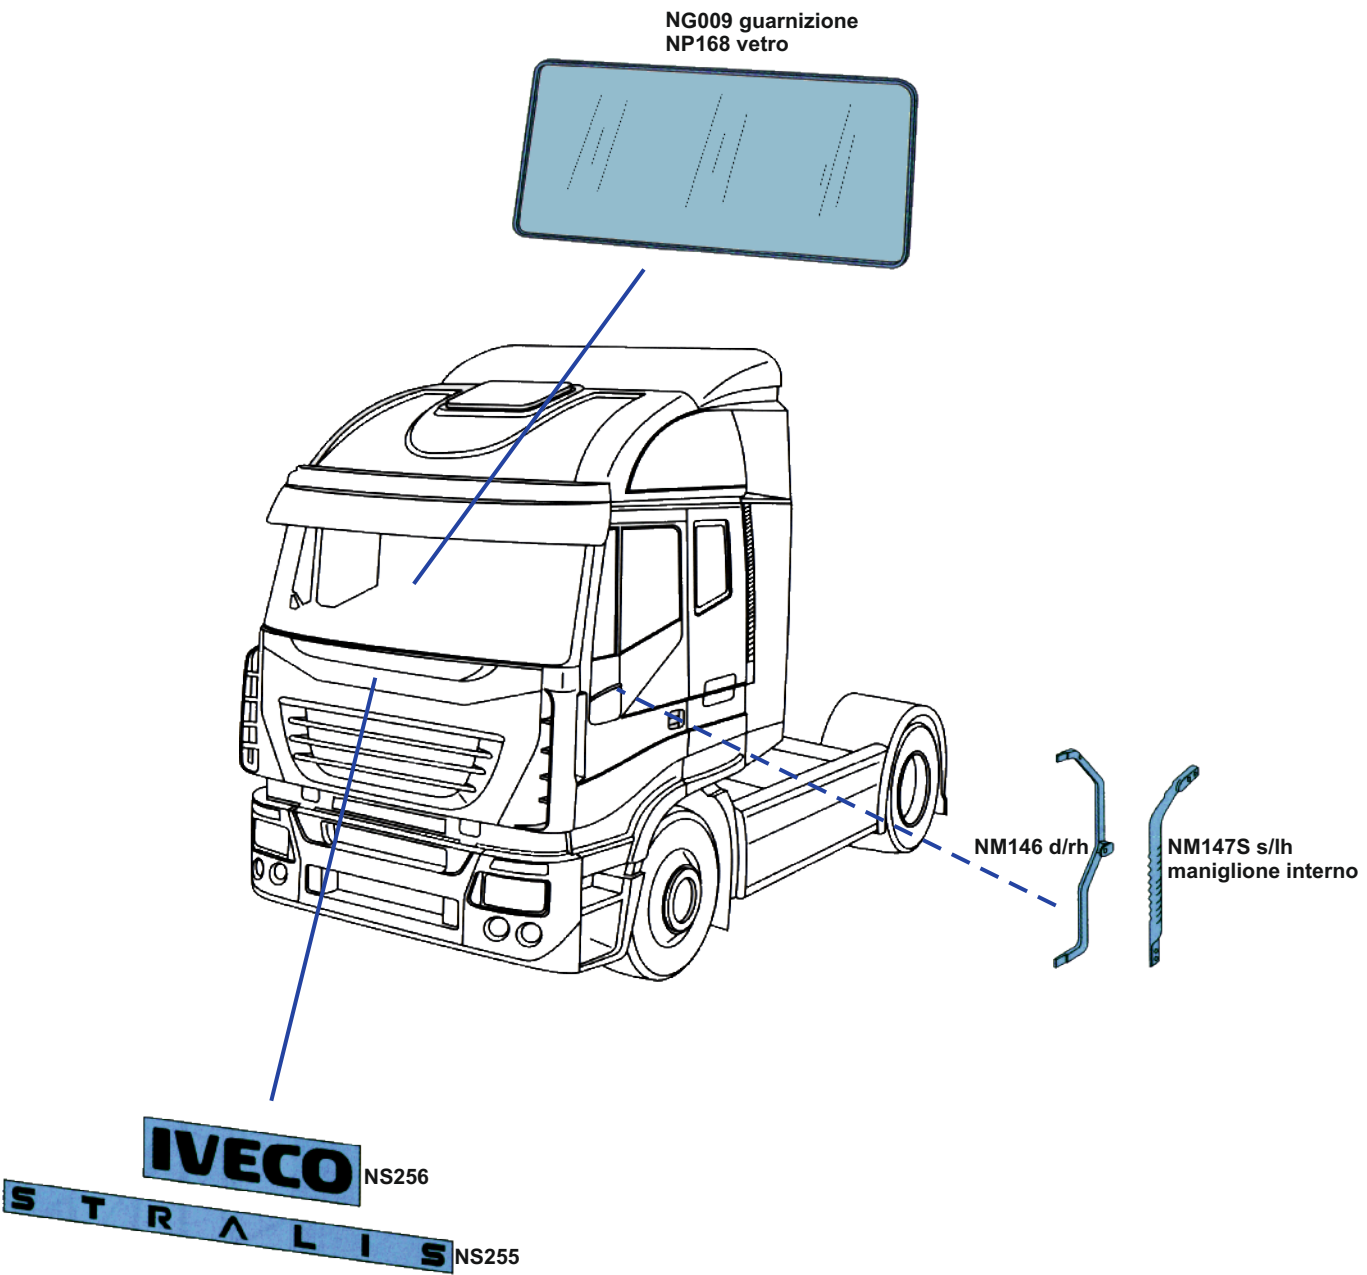

BETA RICAMBI

Tel. 081 8507823 / 8638945 - Fax 081 8500351

IVECO STRALIS ACTIVE SPACE 2003