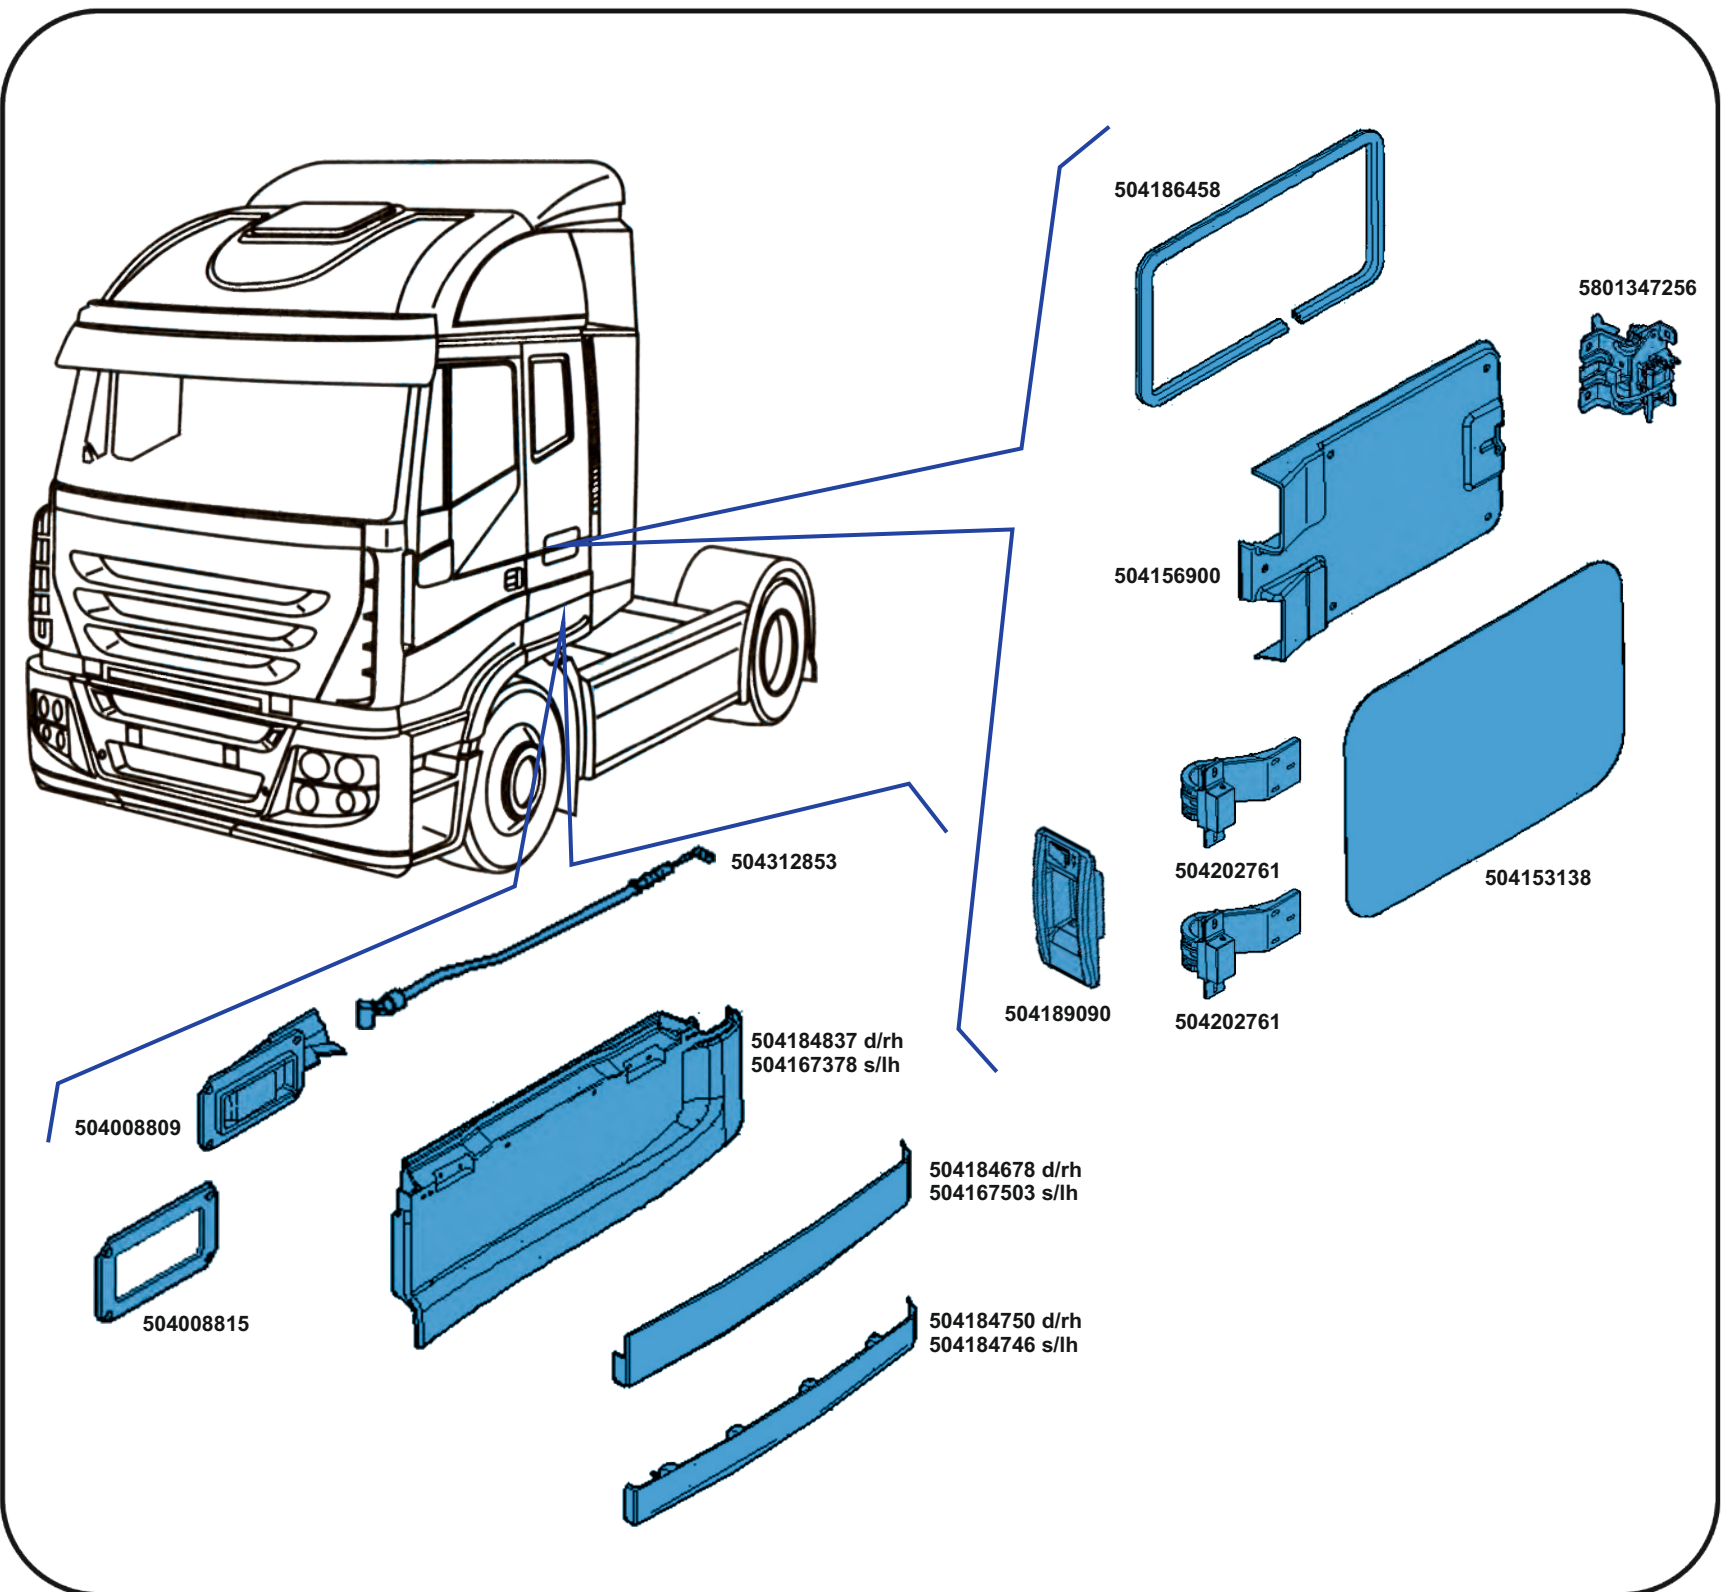

IVECO STRALIS ACTIVE SPACE 2008

BETA RICAMBI

Tel. 081 8507823 / 8638945 - Fax 081 8500351

IVECO STRALIS ACTIVE SPACE 2008

BETA RICAMBI

Tel. 081 8507823 / 8638945 - Fax 081 8500351

IVECO STRALIS ACTIVE SPACE 2008