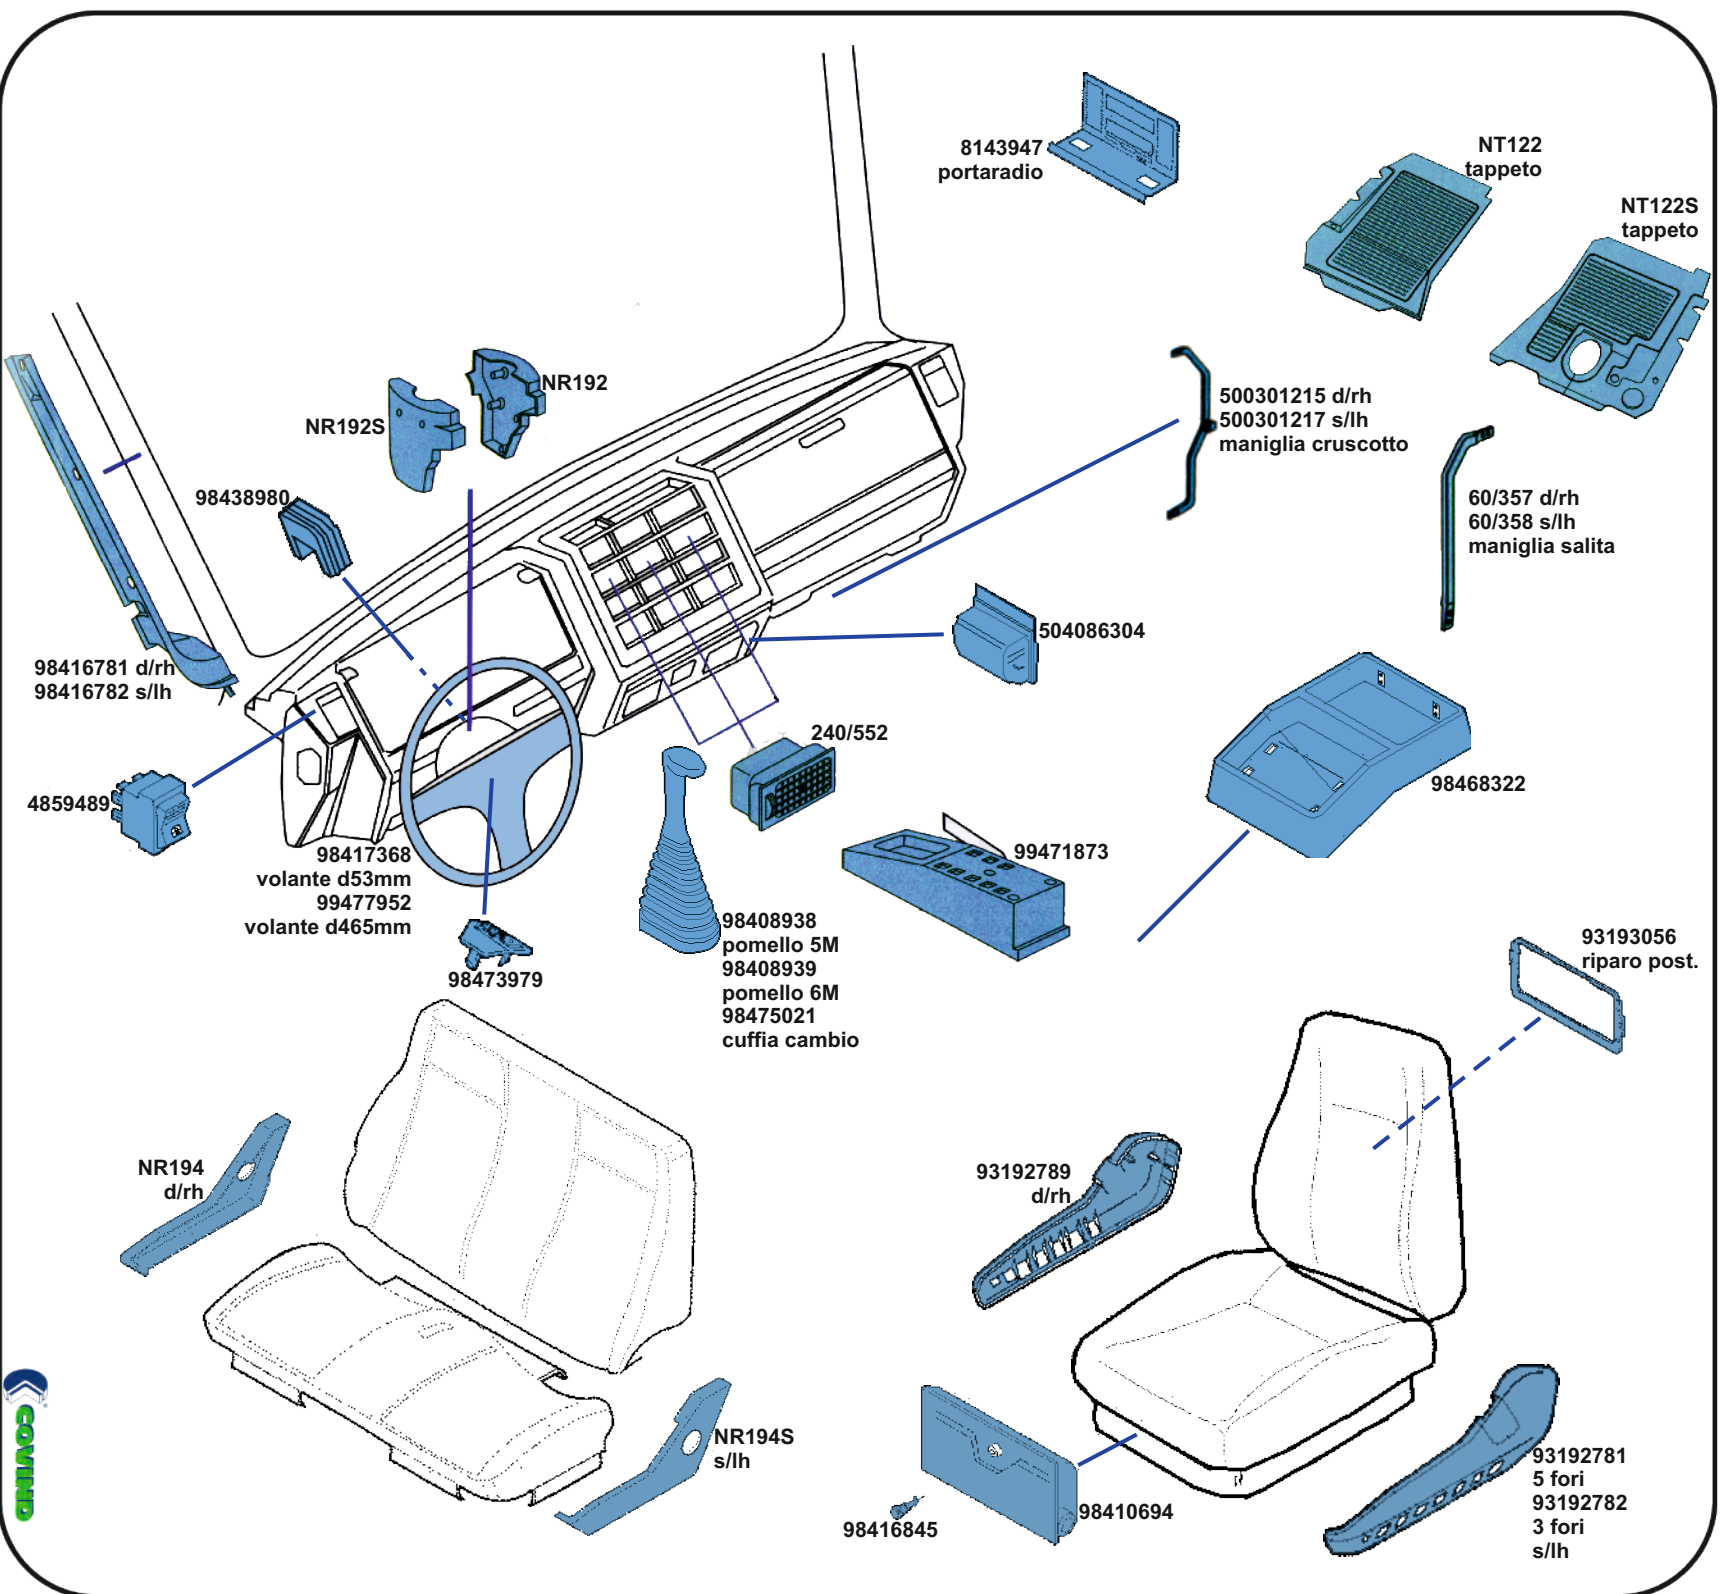

BETA RICAMBI

Tel. 081 8507823 / 8638945 - Fax 081 8500351

IVECO EUROCARGO 60-65-75-80-100 1993