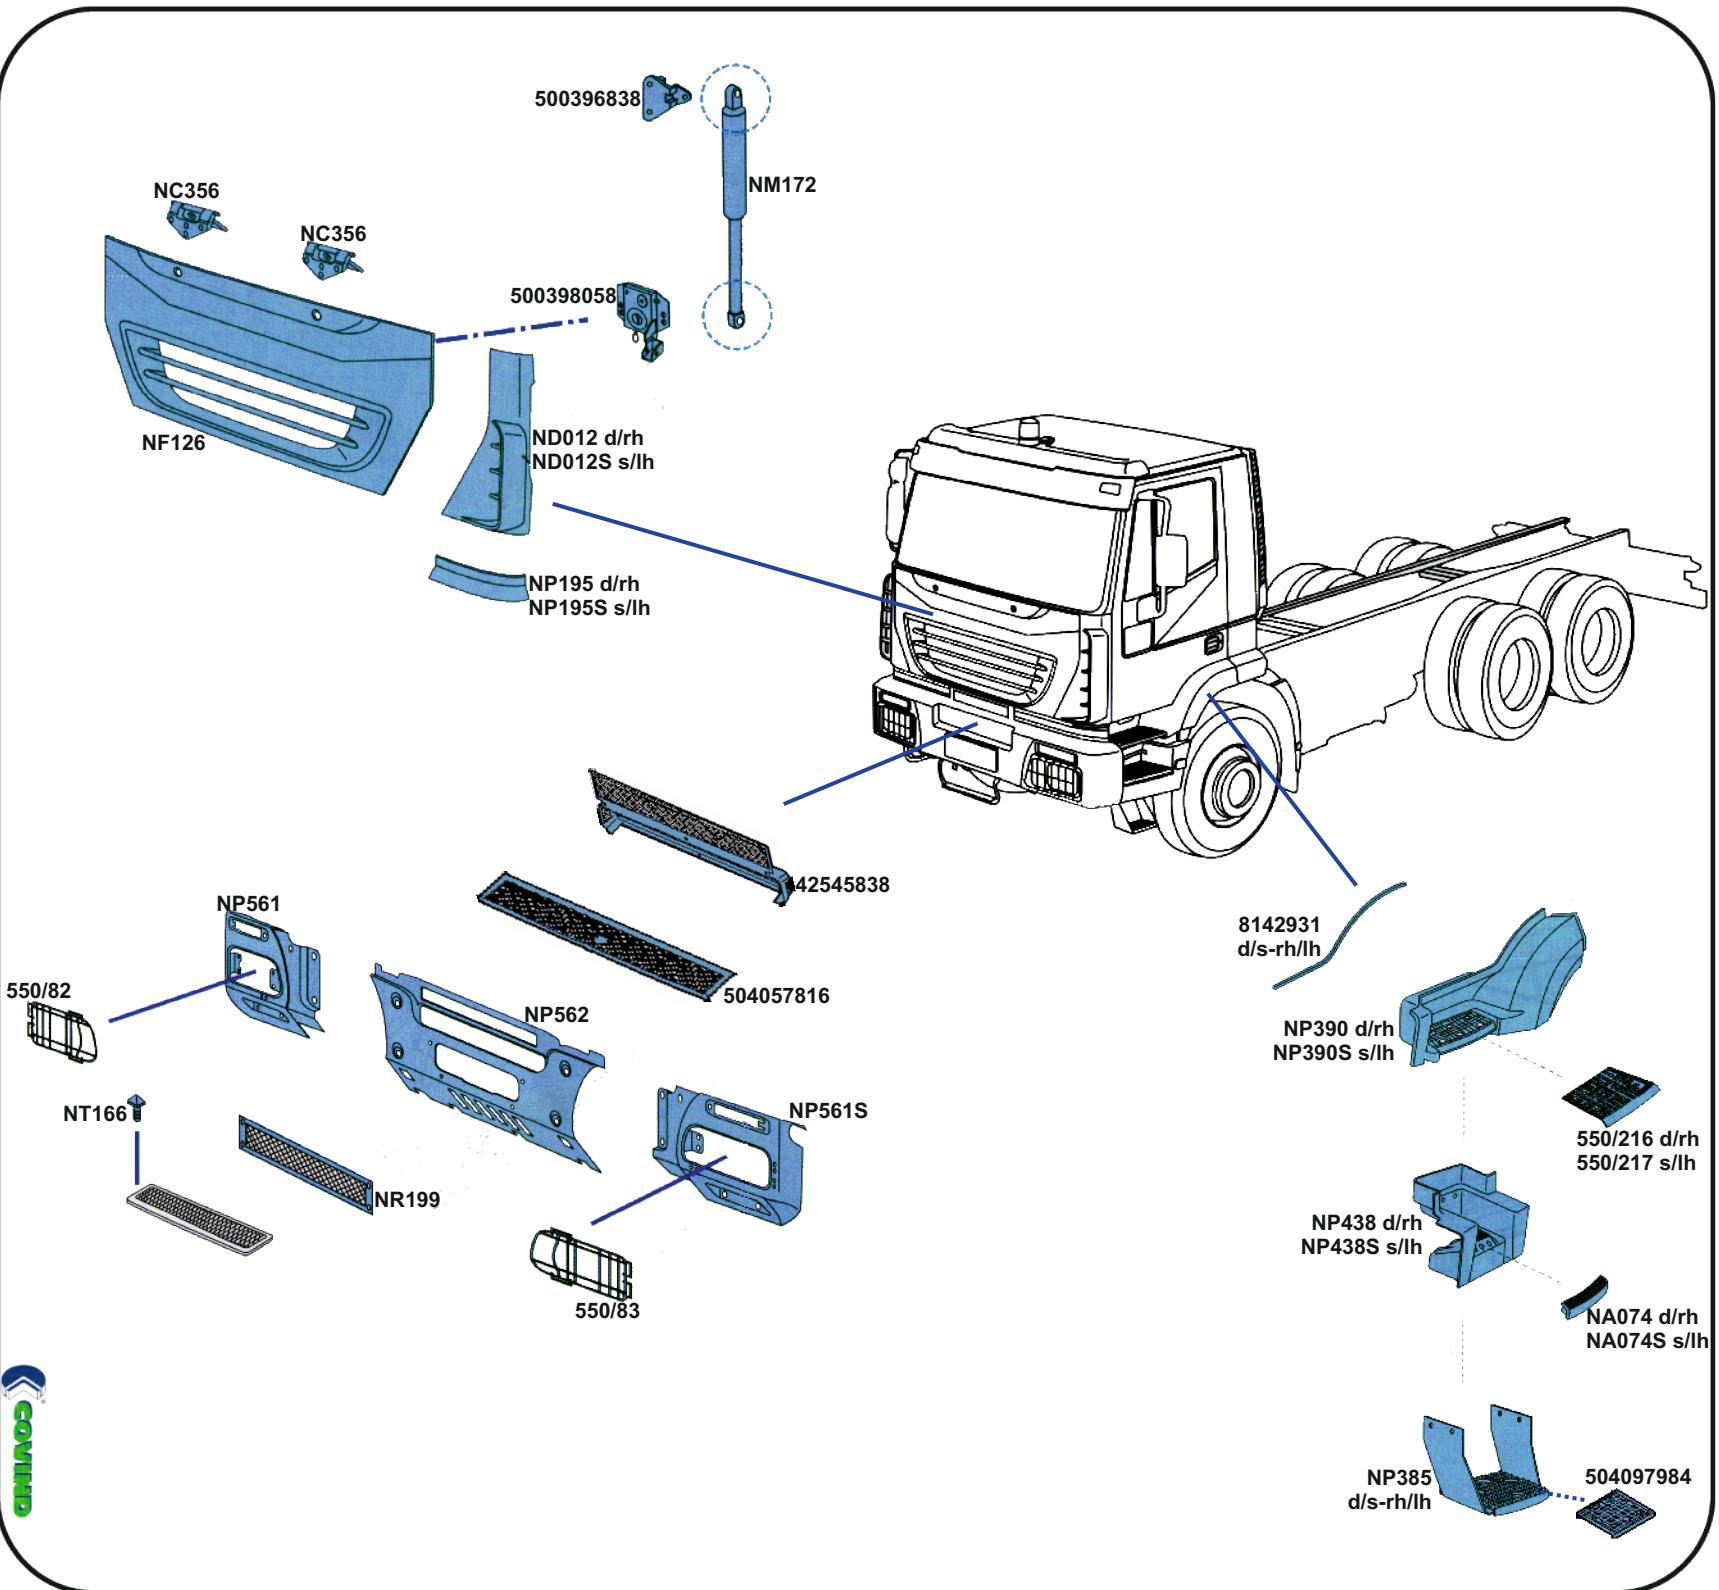

BETA RICAMBI

Tel. 081 8507823 / 8638945 - Fax 081 8500351

IVECO STRALIS TRAKKER 2003