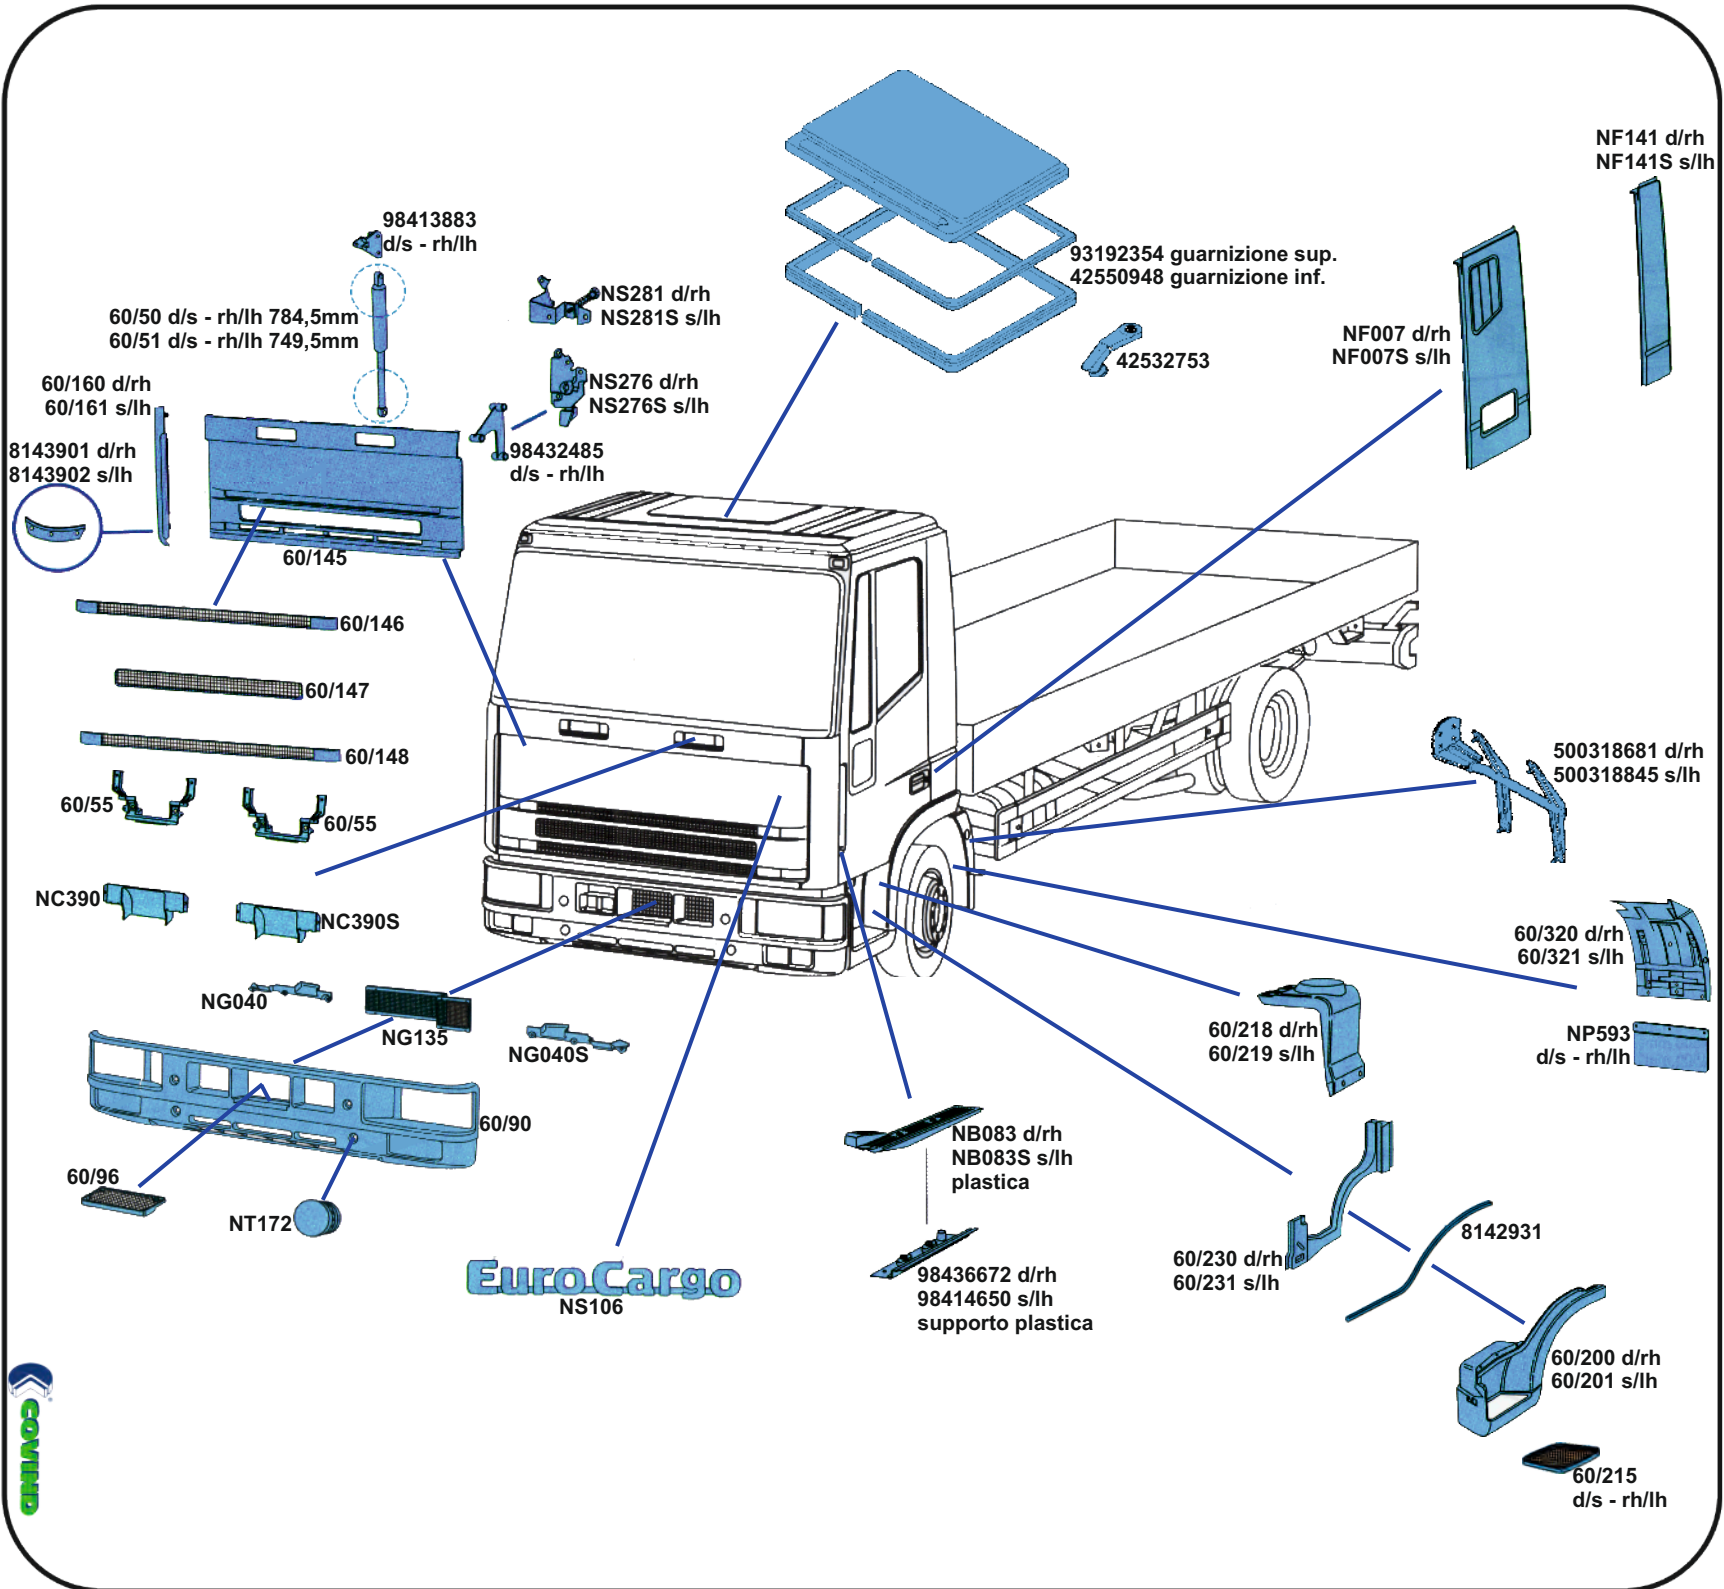

BETA RICAMBI

Tel. 081 8507823 / 8638945 - Fax 081 8500351

IVECO EURO CARGO 60-65-75-80-100 1993