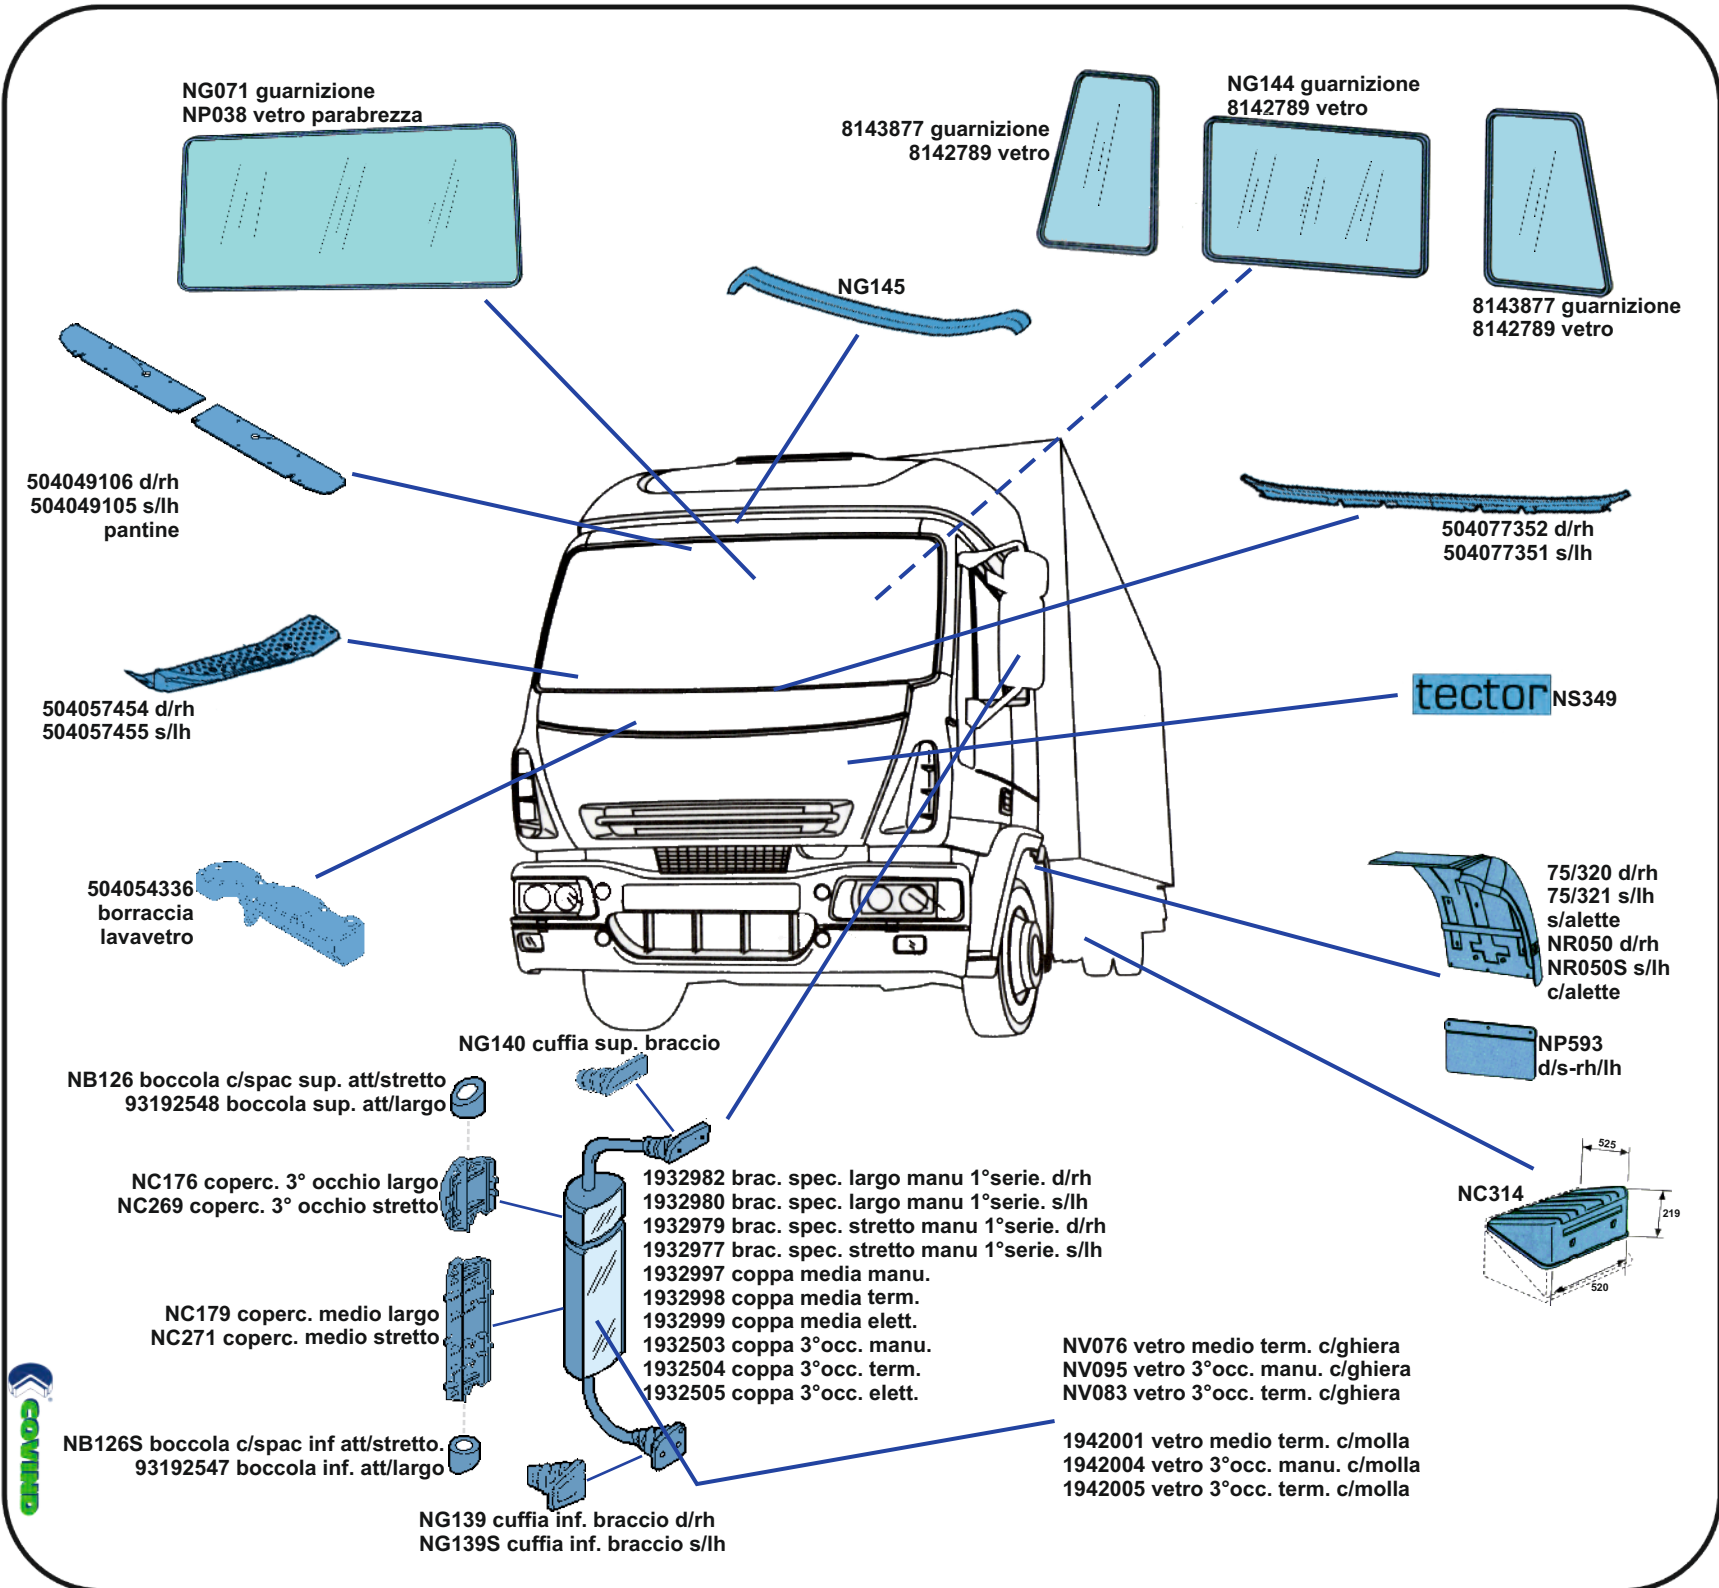

BETA RICAMBI

Tel. 081 8507823 / 8638945 - Fax 081 8500351

IVECO EURO CARGO 75-100 2003