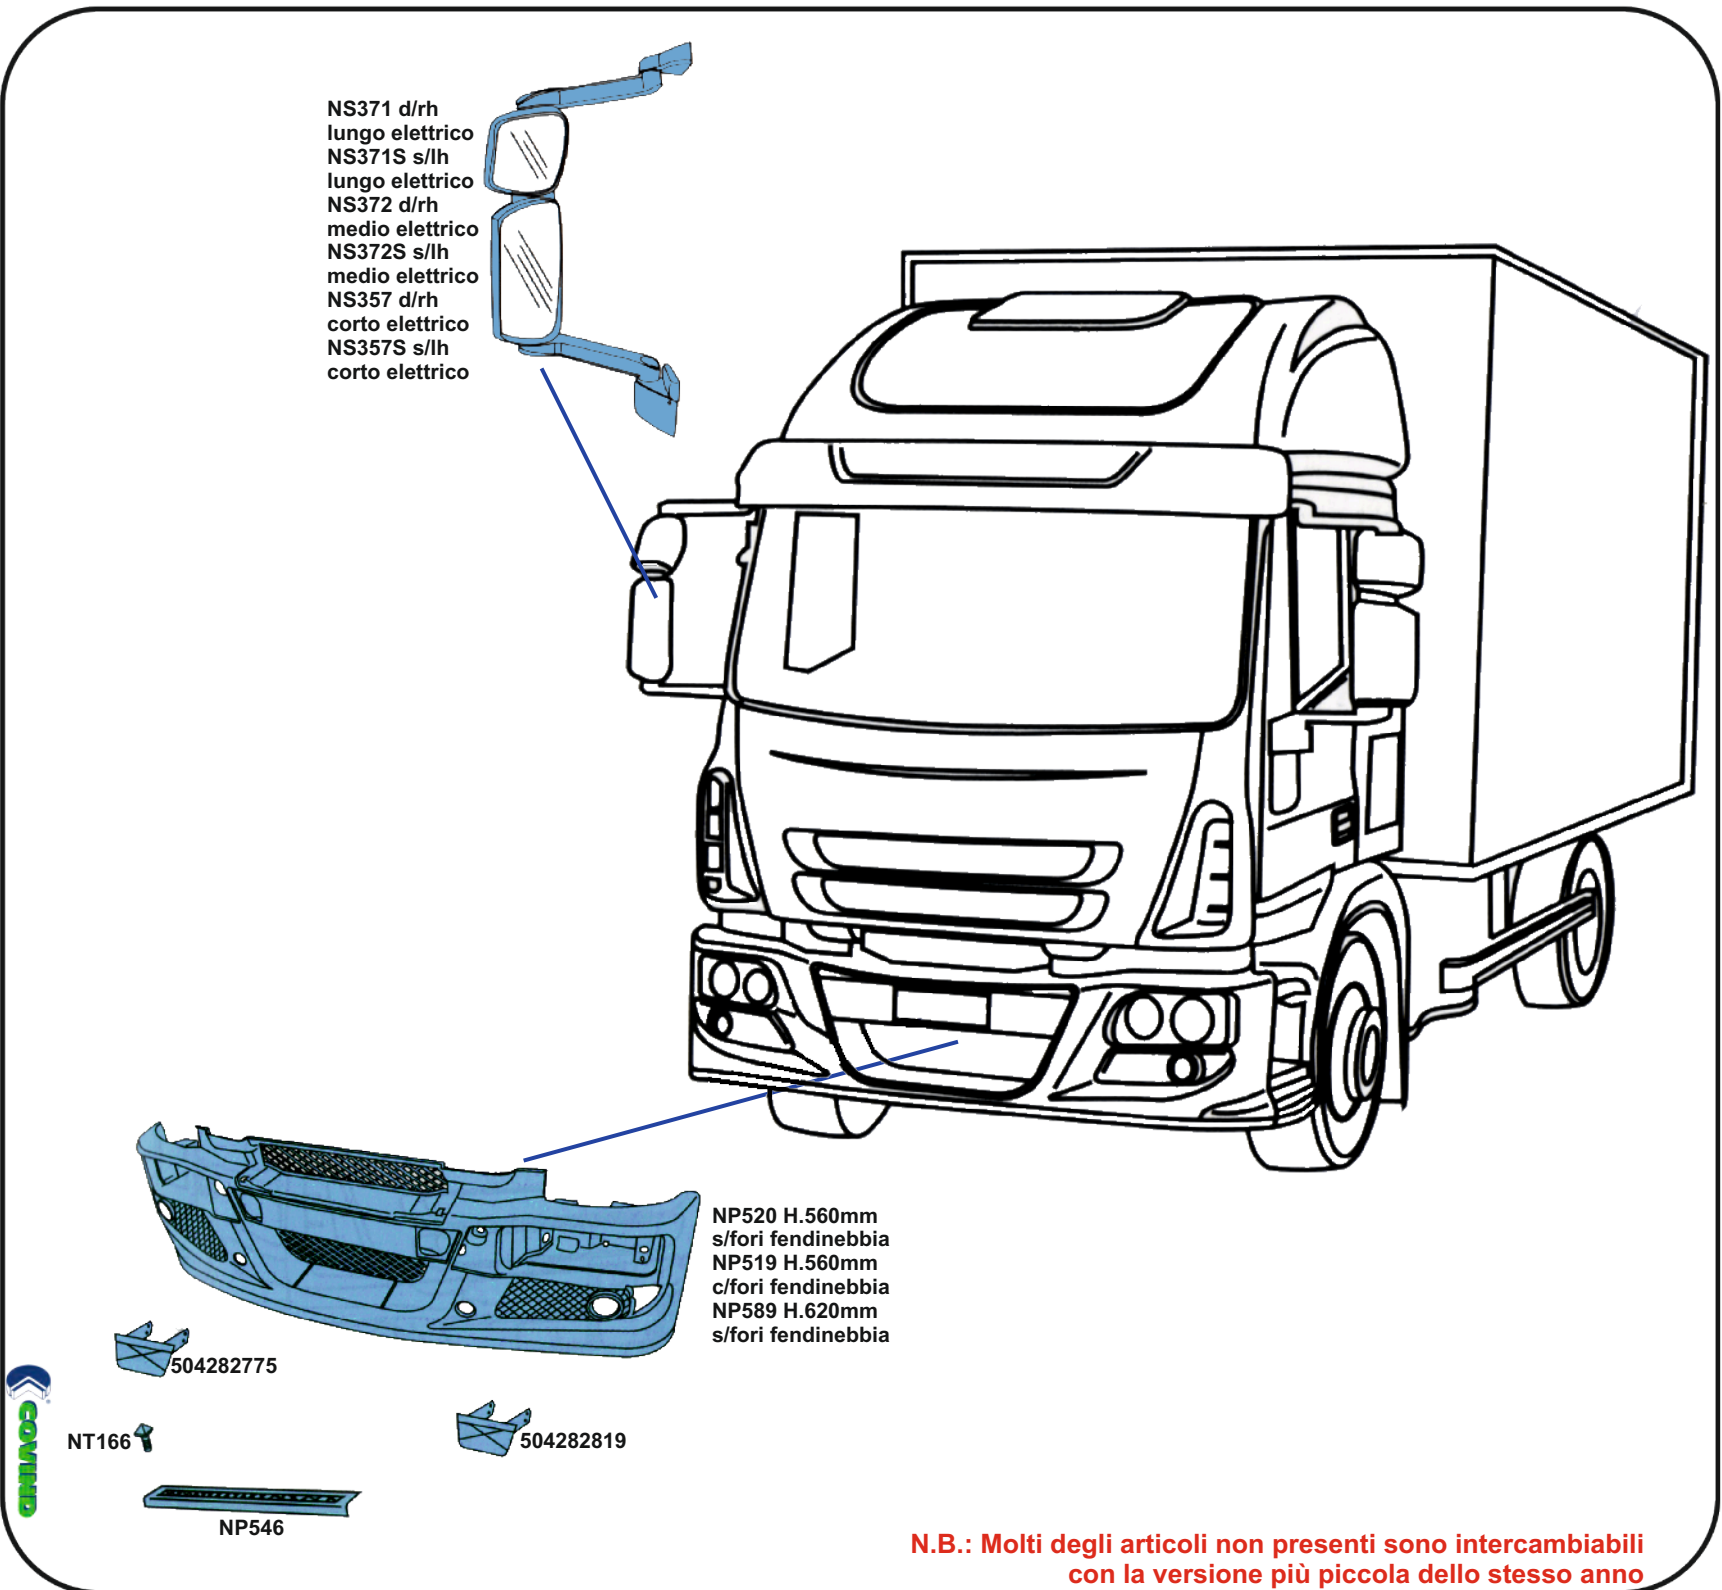

BETA RICAMBI

Tel. 081 8507823 / 8638945 - Fax 081 8500351

IVECO EURO CARGO 135 2008

NS371 d/rh
lungo elettrico
NS371S s/lh
lungo elettrico
NS372 d/rh
medio elettrico
NS372S s/lh
medio elettrico
NS357 d/rh
corto elettrico
NS357S s/lh
corto elettrico

NP520 H.560mm
s/fori fendinebbia
NP519 H.560mm
c/fori fendinebbia
NP589 H.620mm
s/fori fendinebbia

504282775

NT166

NP546

504282819

N.B.: Molti degli articoli non presenti sono intercambiabili con la versione più piccola dello stesso anno