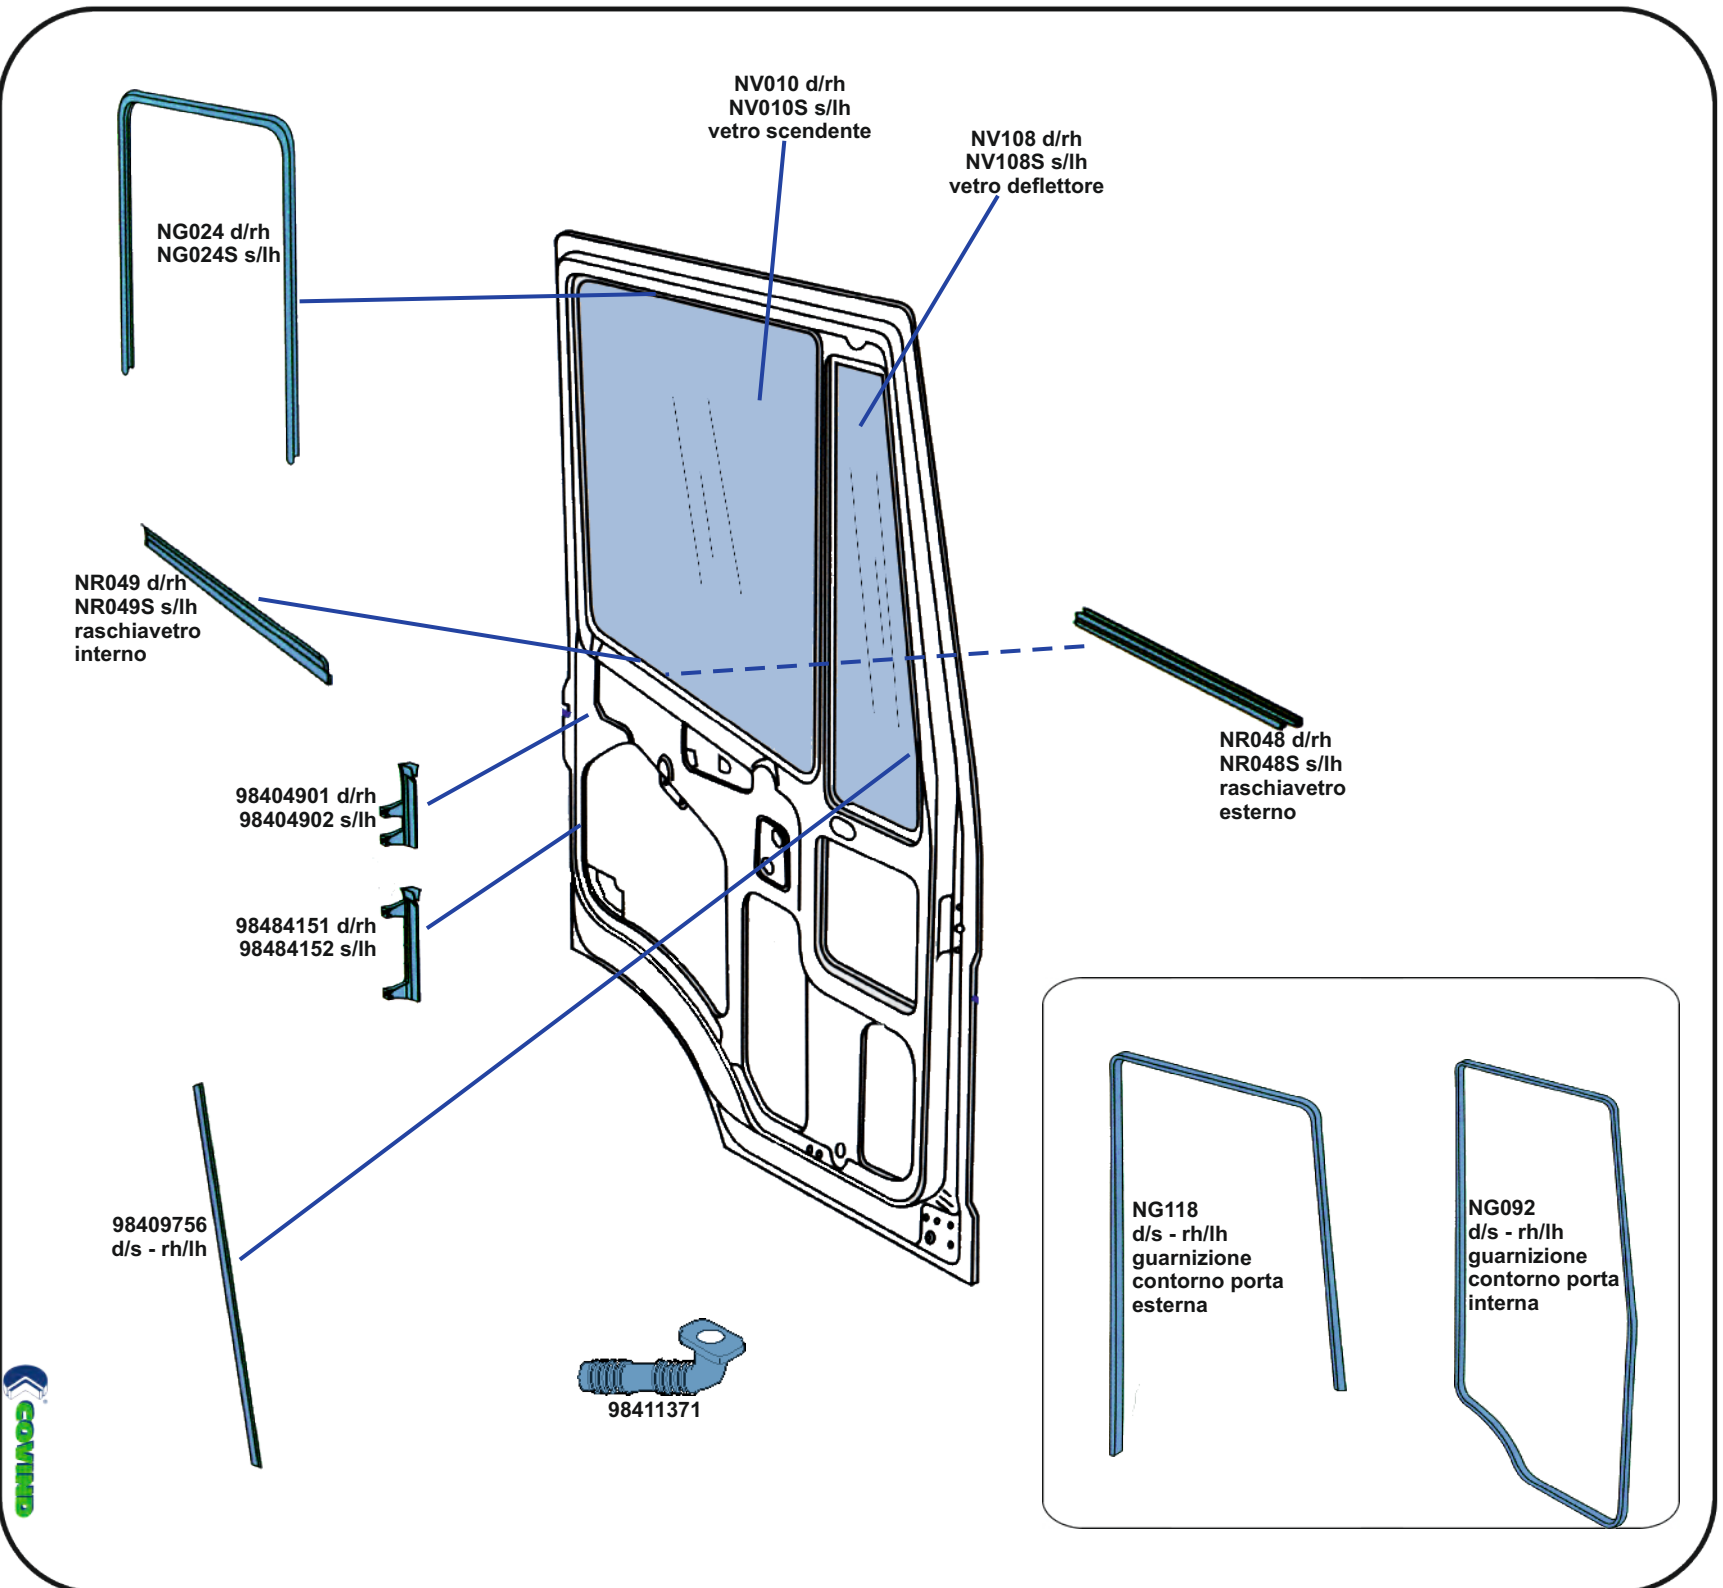

BETA RICAMBI

Tel. 081 8507823 / 8638945 - Fax 081 8500351

IVECO EUROCARGO 2008