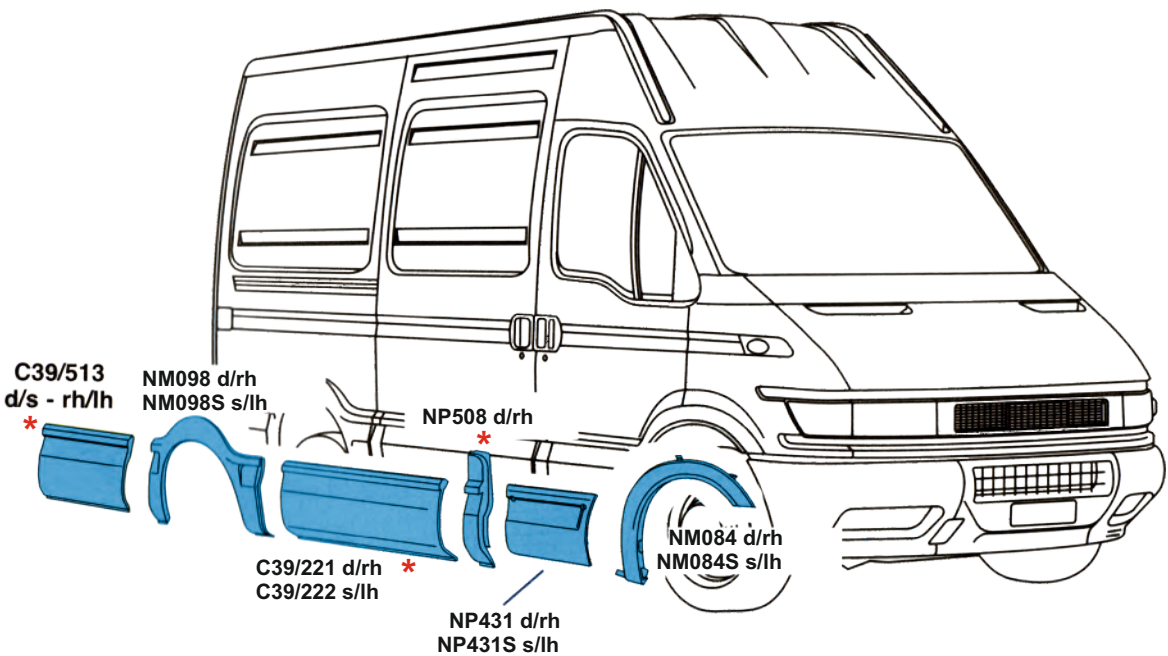

* Materiale su Ordine

BETA RICAMBI

Tel. 081 8507823 / 8638945 - Fax 081 8500351

IVECO DAILY 1999

FURGONE PASSO 3000

* Materiale su Ordinazione

FURGONE PASSO 3000 L

* Materiale su Ordinazione