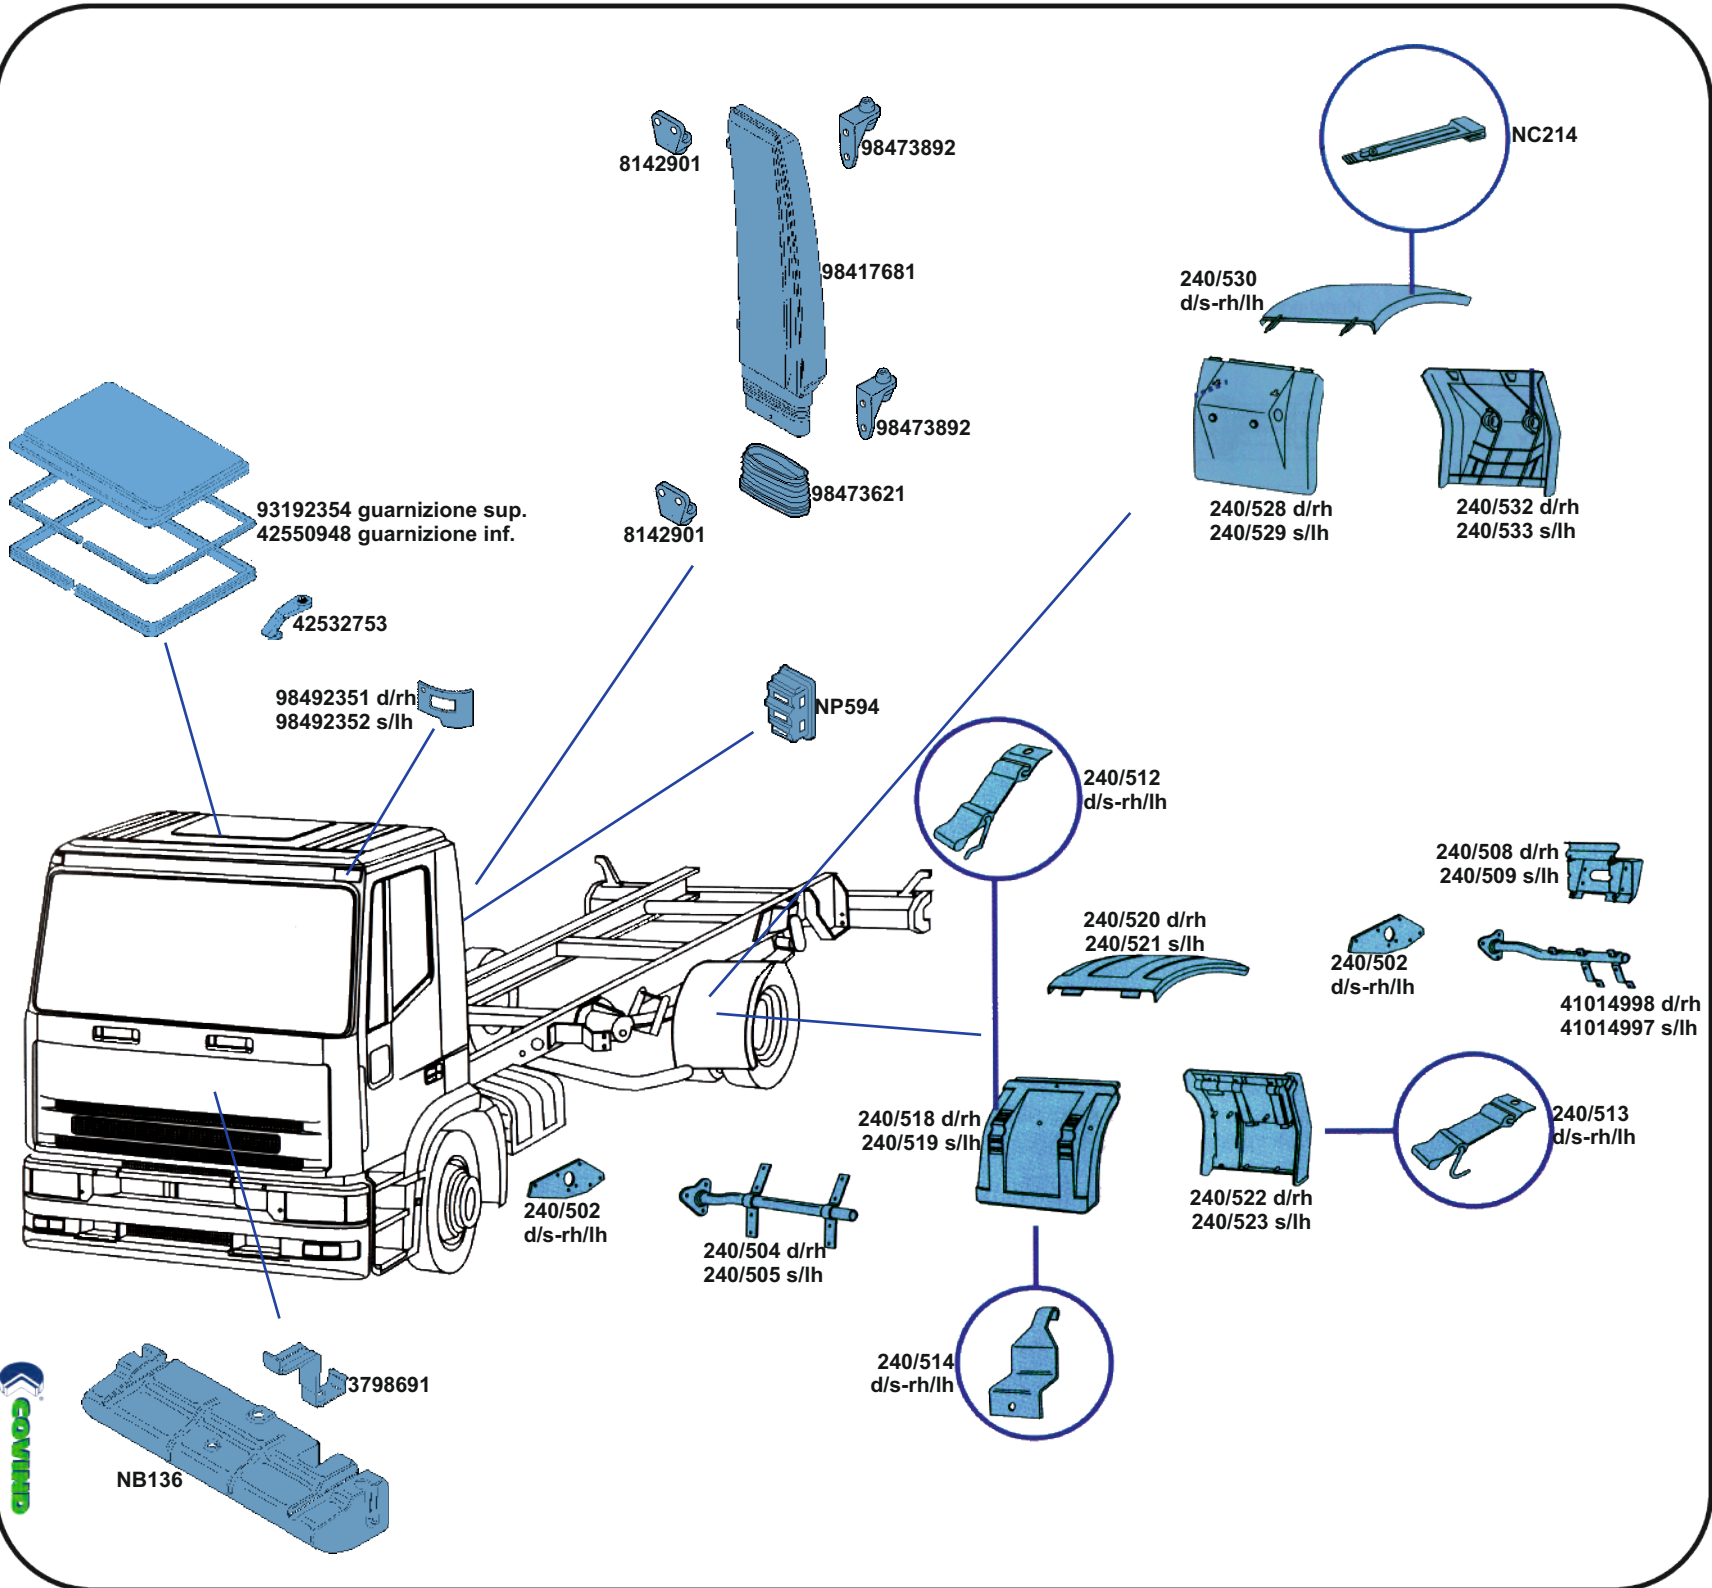

BETA RICAMBI

Tel. 081 8507823 / 8638945 - Fax 081 8500351

IVECO EUROTECH