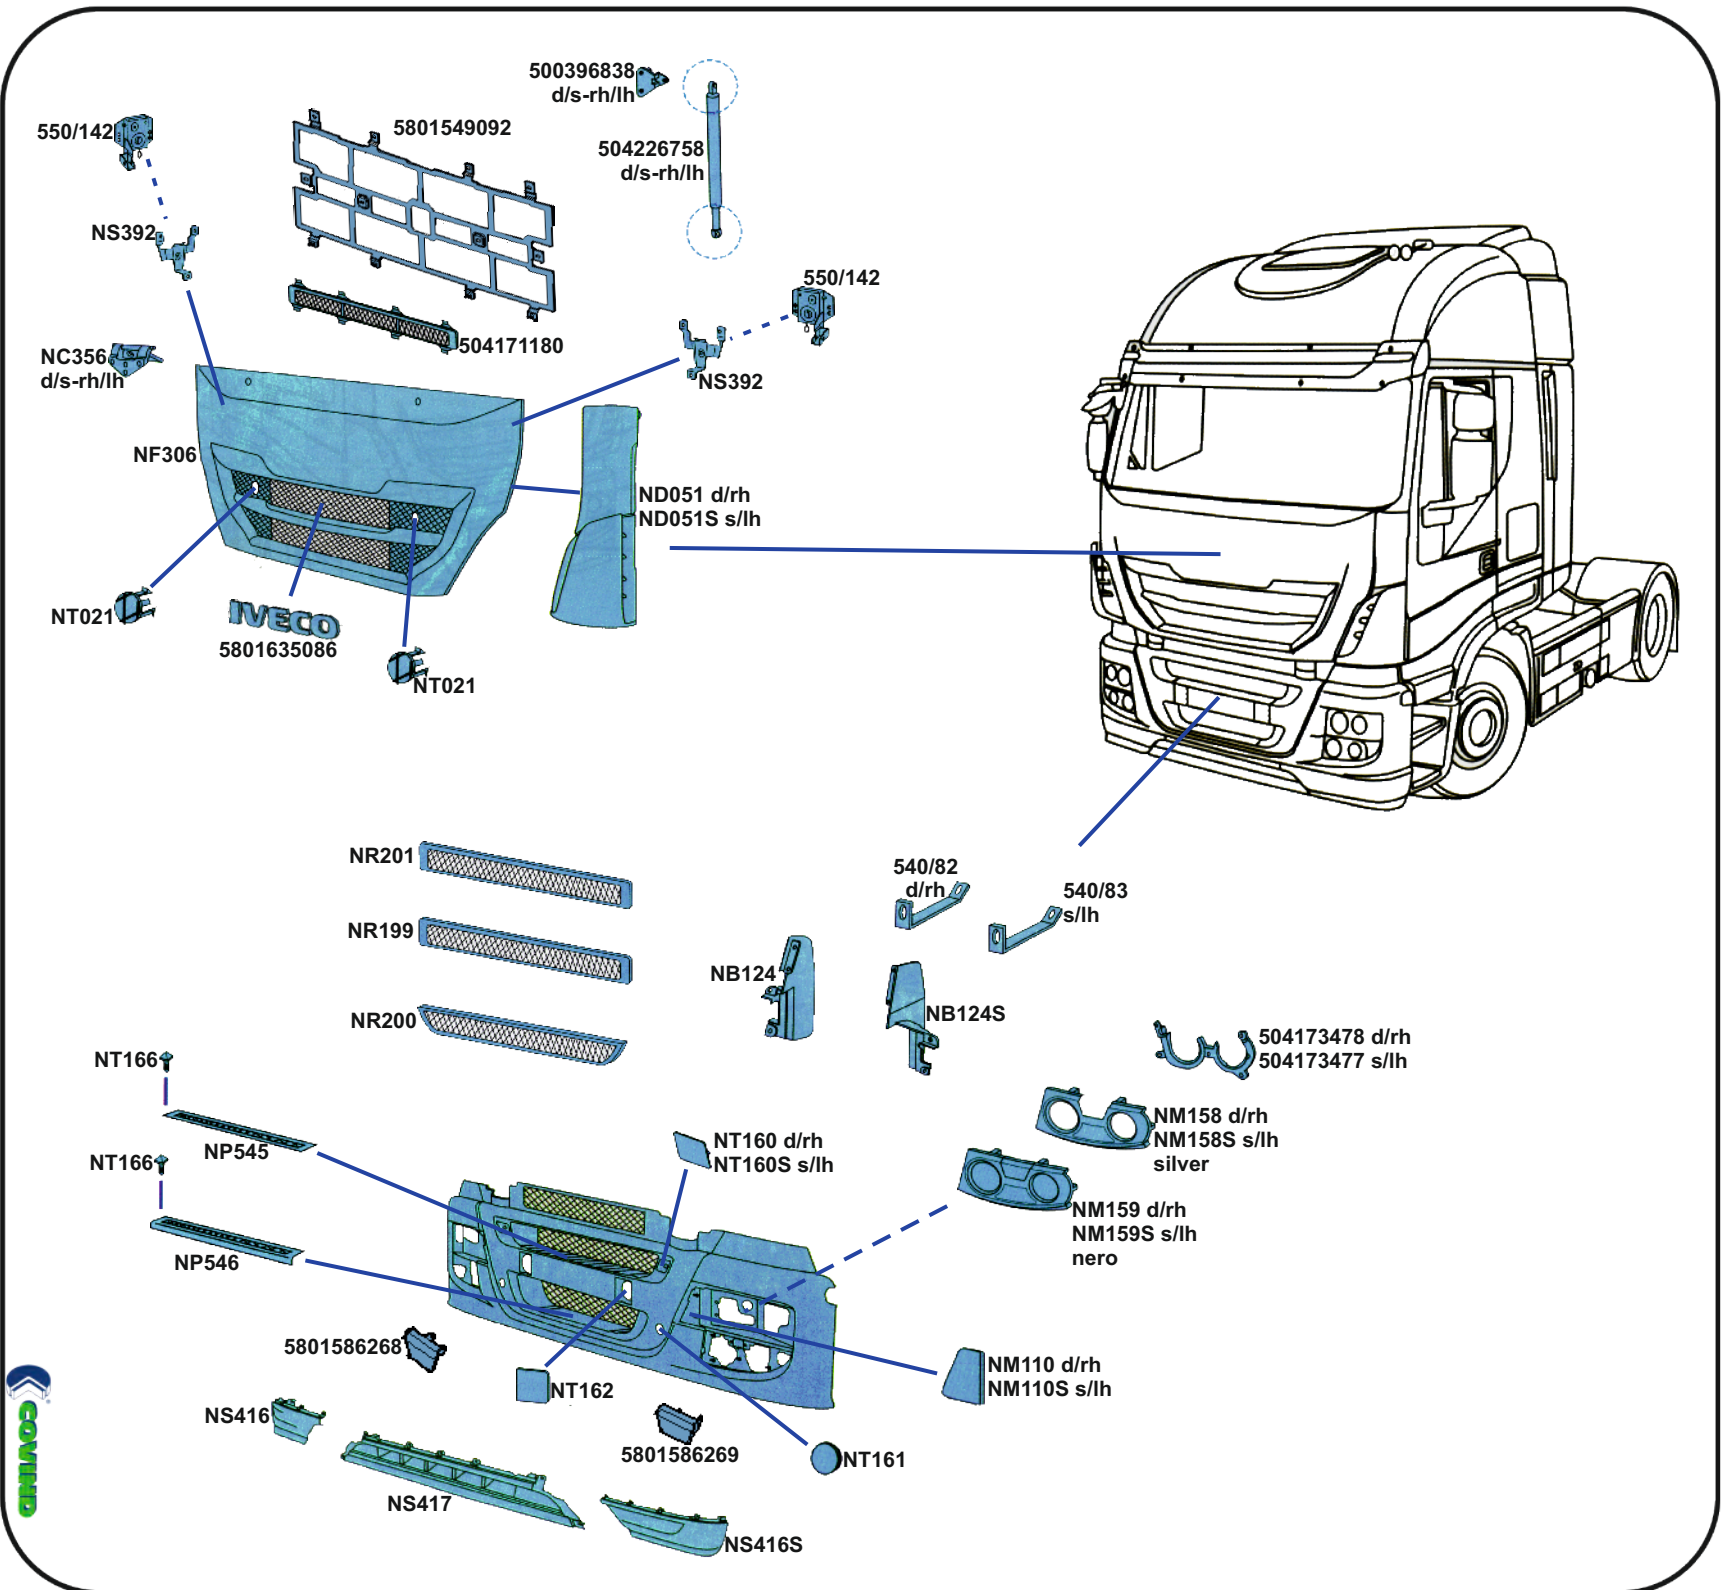

BETA RICAMBI

Tel. 081 8507823 / 8638945 - Fax 081 8500351

IVECO STRALIS ACTIVE SPACE 2013 (HI-WAY)