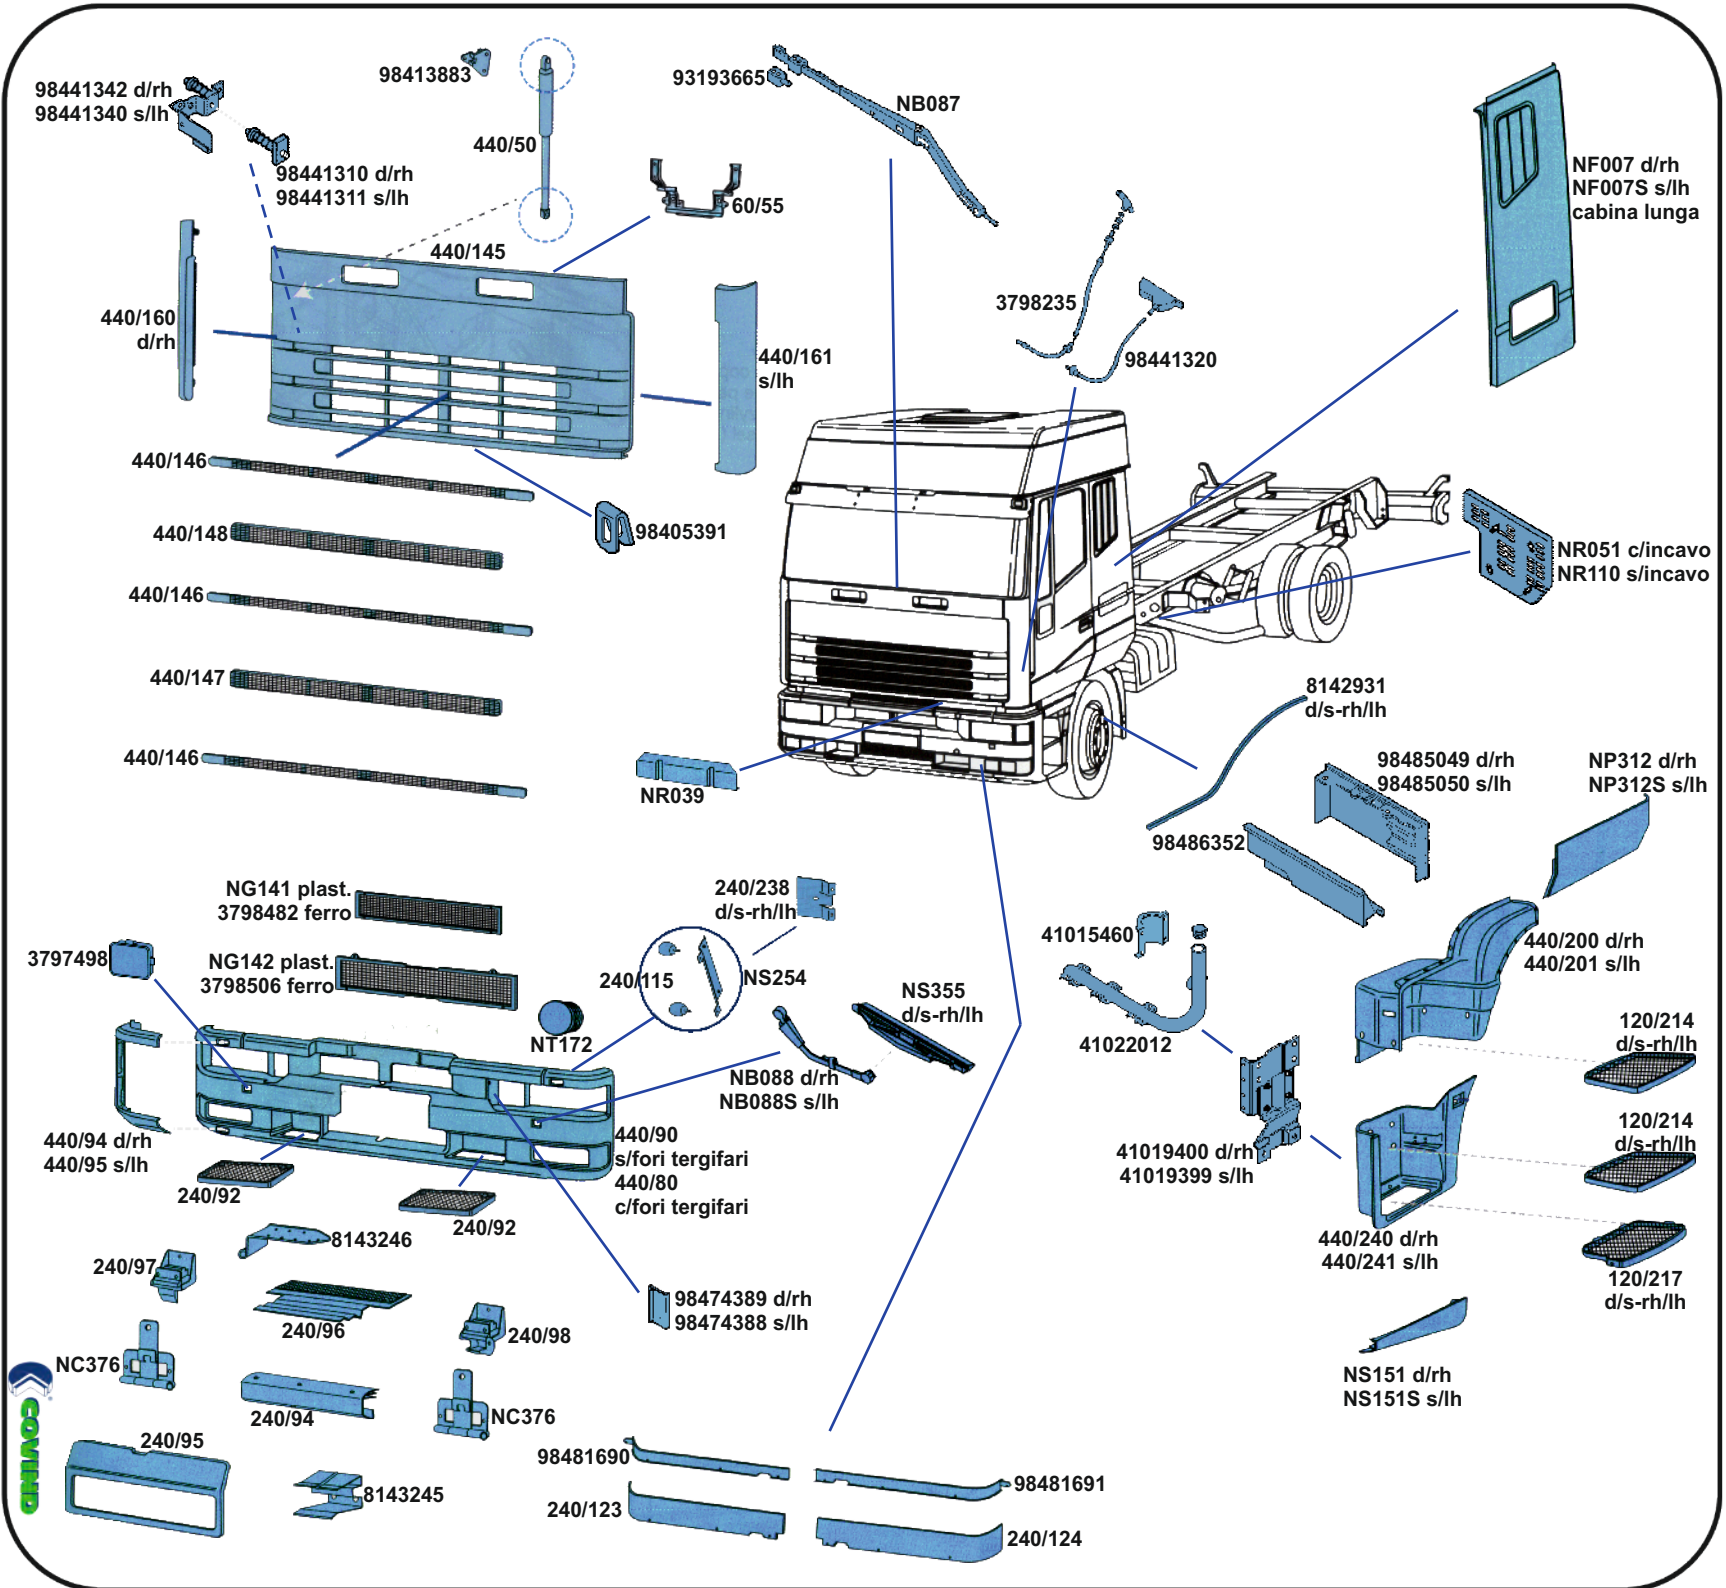

BETA RICAMBI

Tel. 081 8507823 / 8638945 - Fax 081 8500351

IVECO EUROSTAR