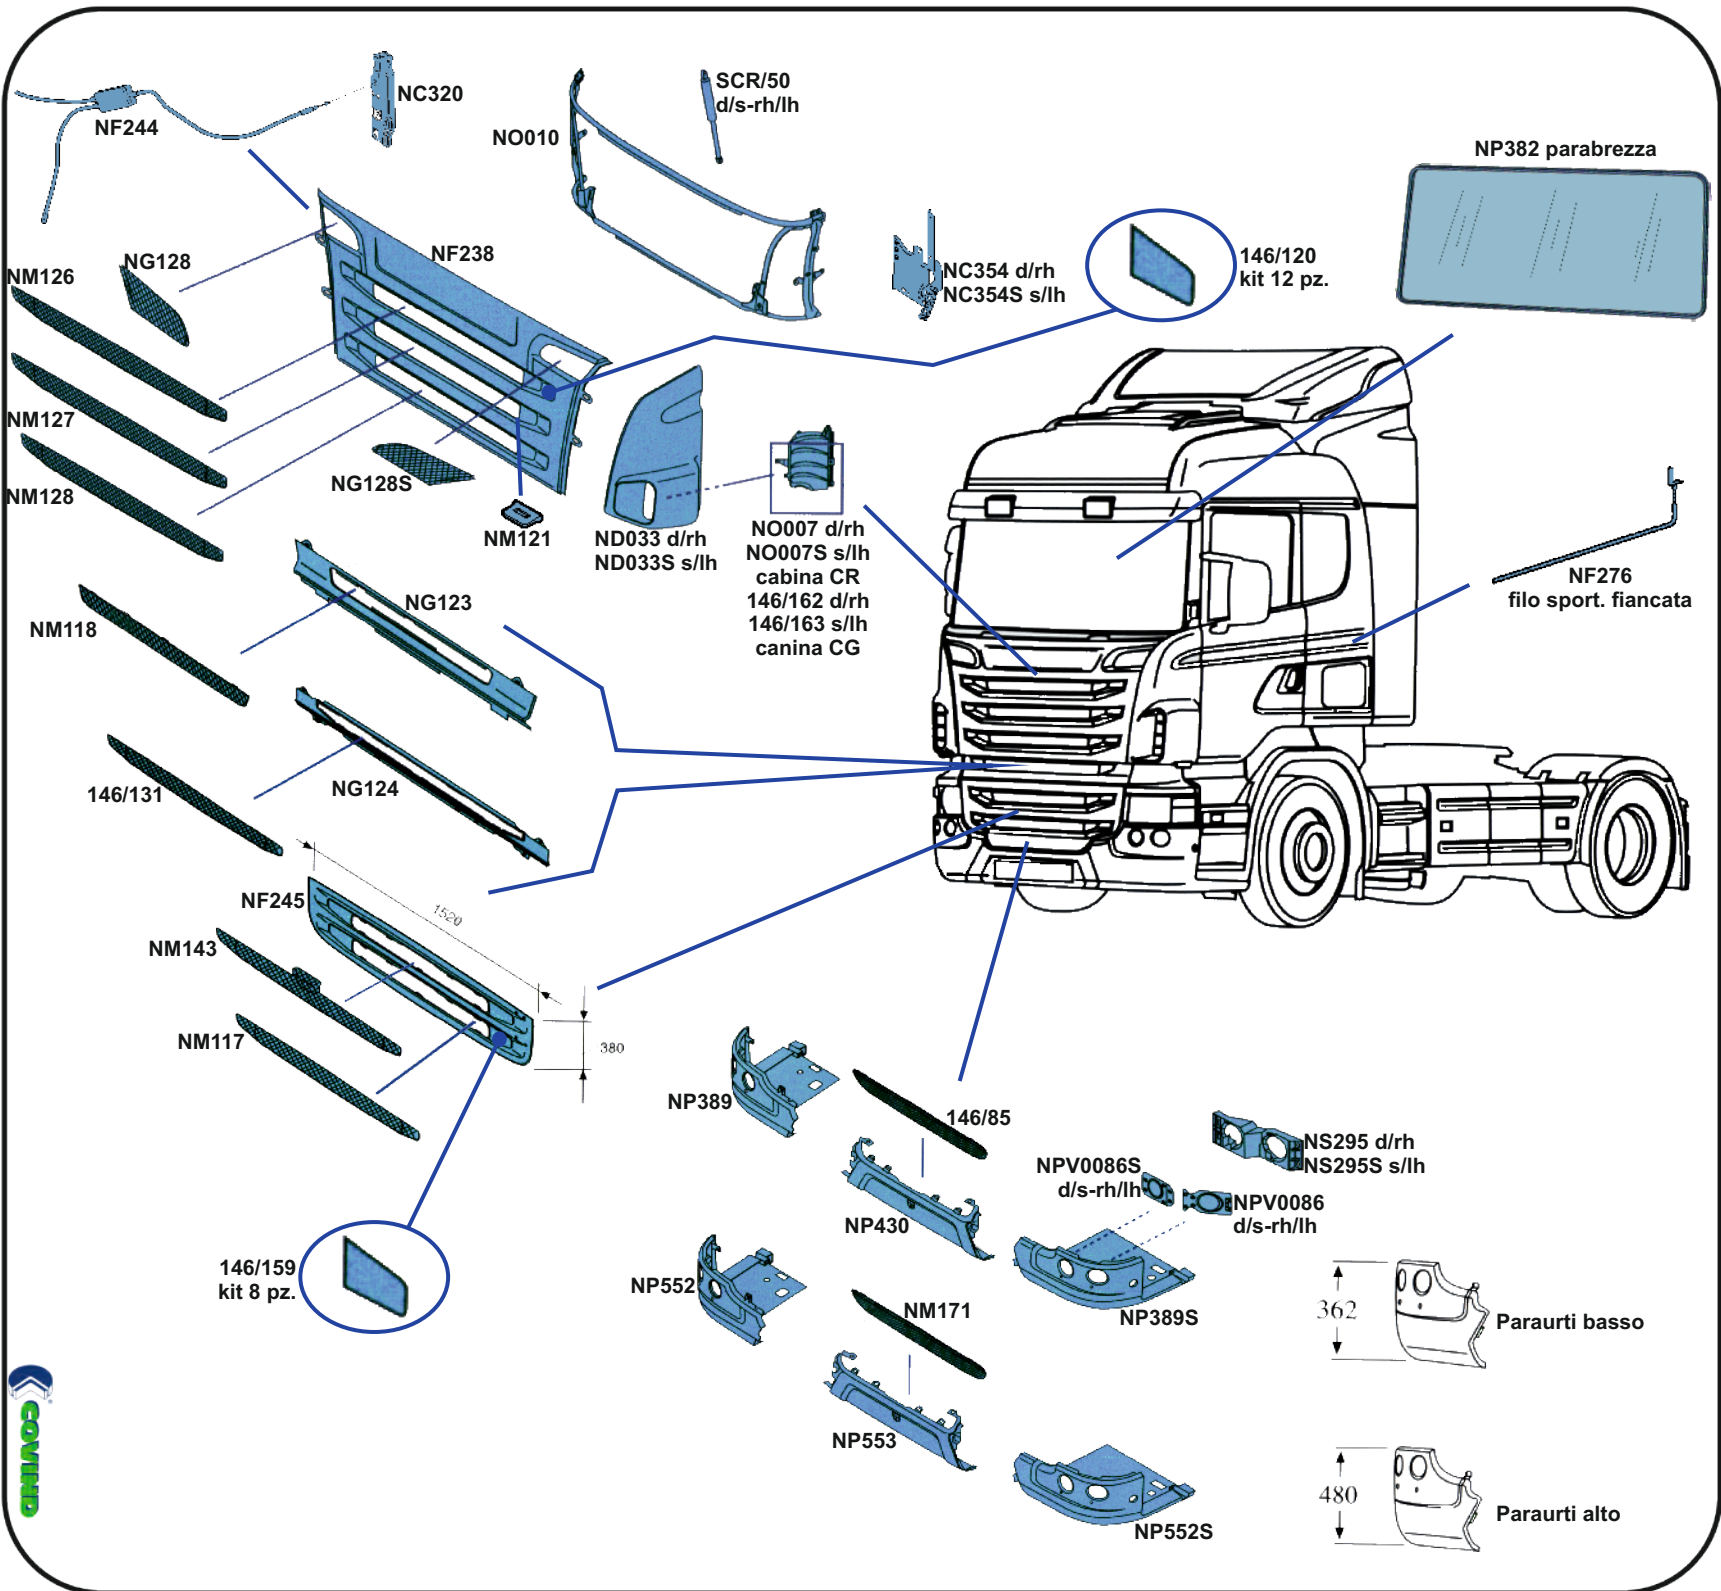

BETA RICAMBI

Tel. 081 8507823 / 8638945 - Fax 081 8500351

SCANIA R STREAMLINE

BETA RICAMBI

Tel. 081 8507823 / 8638945 - Fax 081 8500351

SCANIA R 2010 CG/CR

BETA RICAMBI

Tel. 081 8507823 / 8638945 - Fax 081 8500351