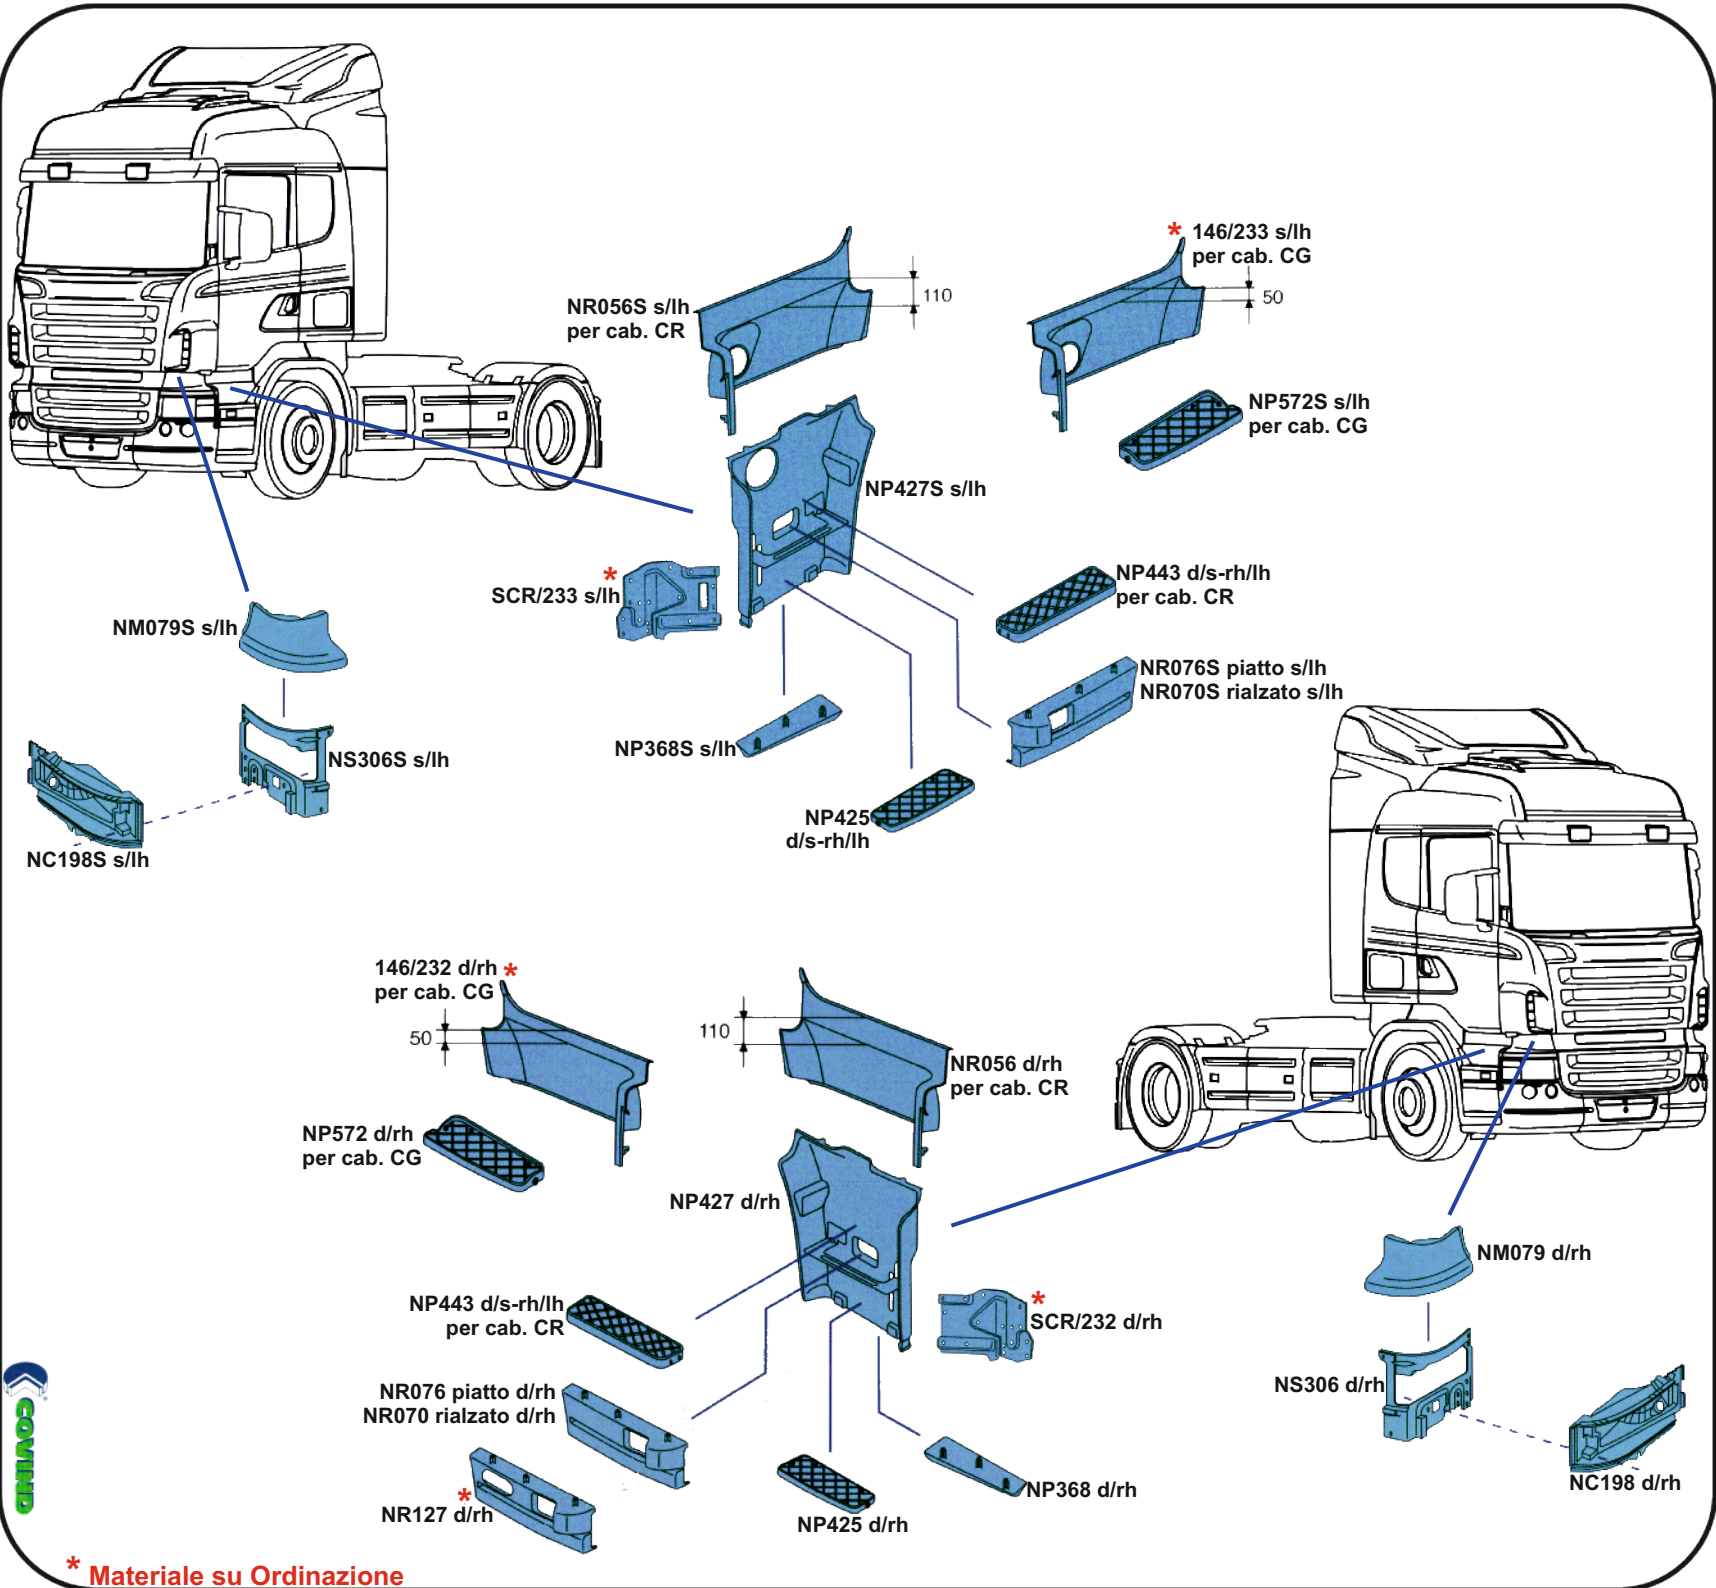

BETA RICAMBI

Tel. 081 8507823 / 8638945 - Fax 081 8500351

SCANIA "R" CG/CR

* Materiale su Ordine