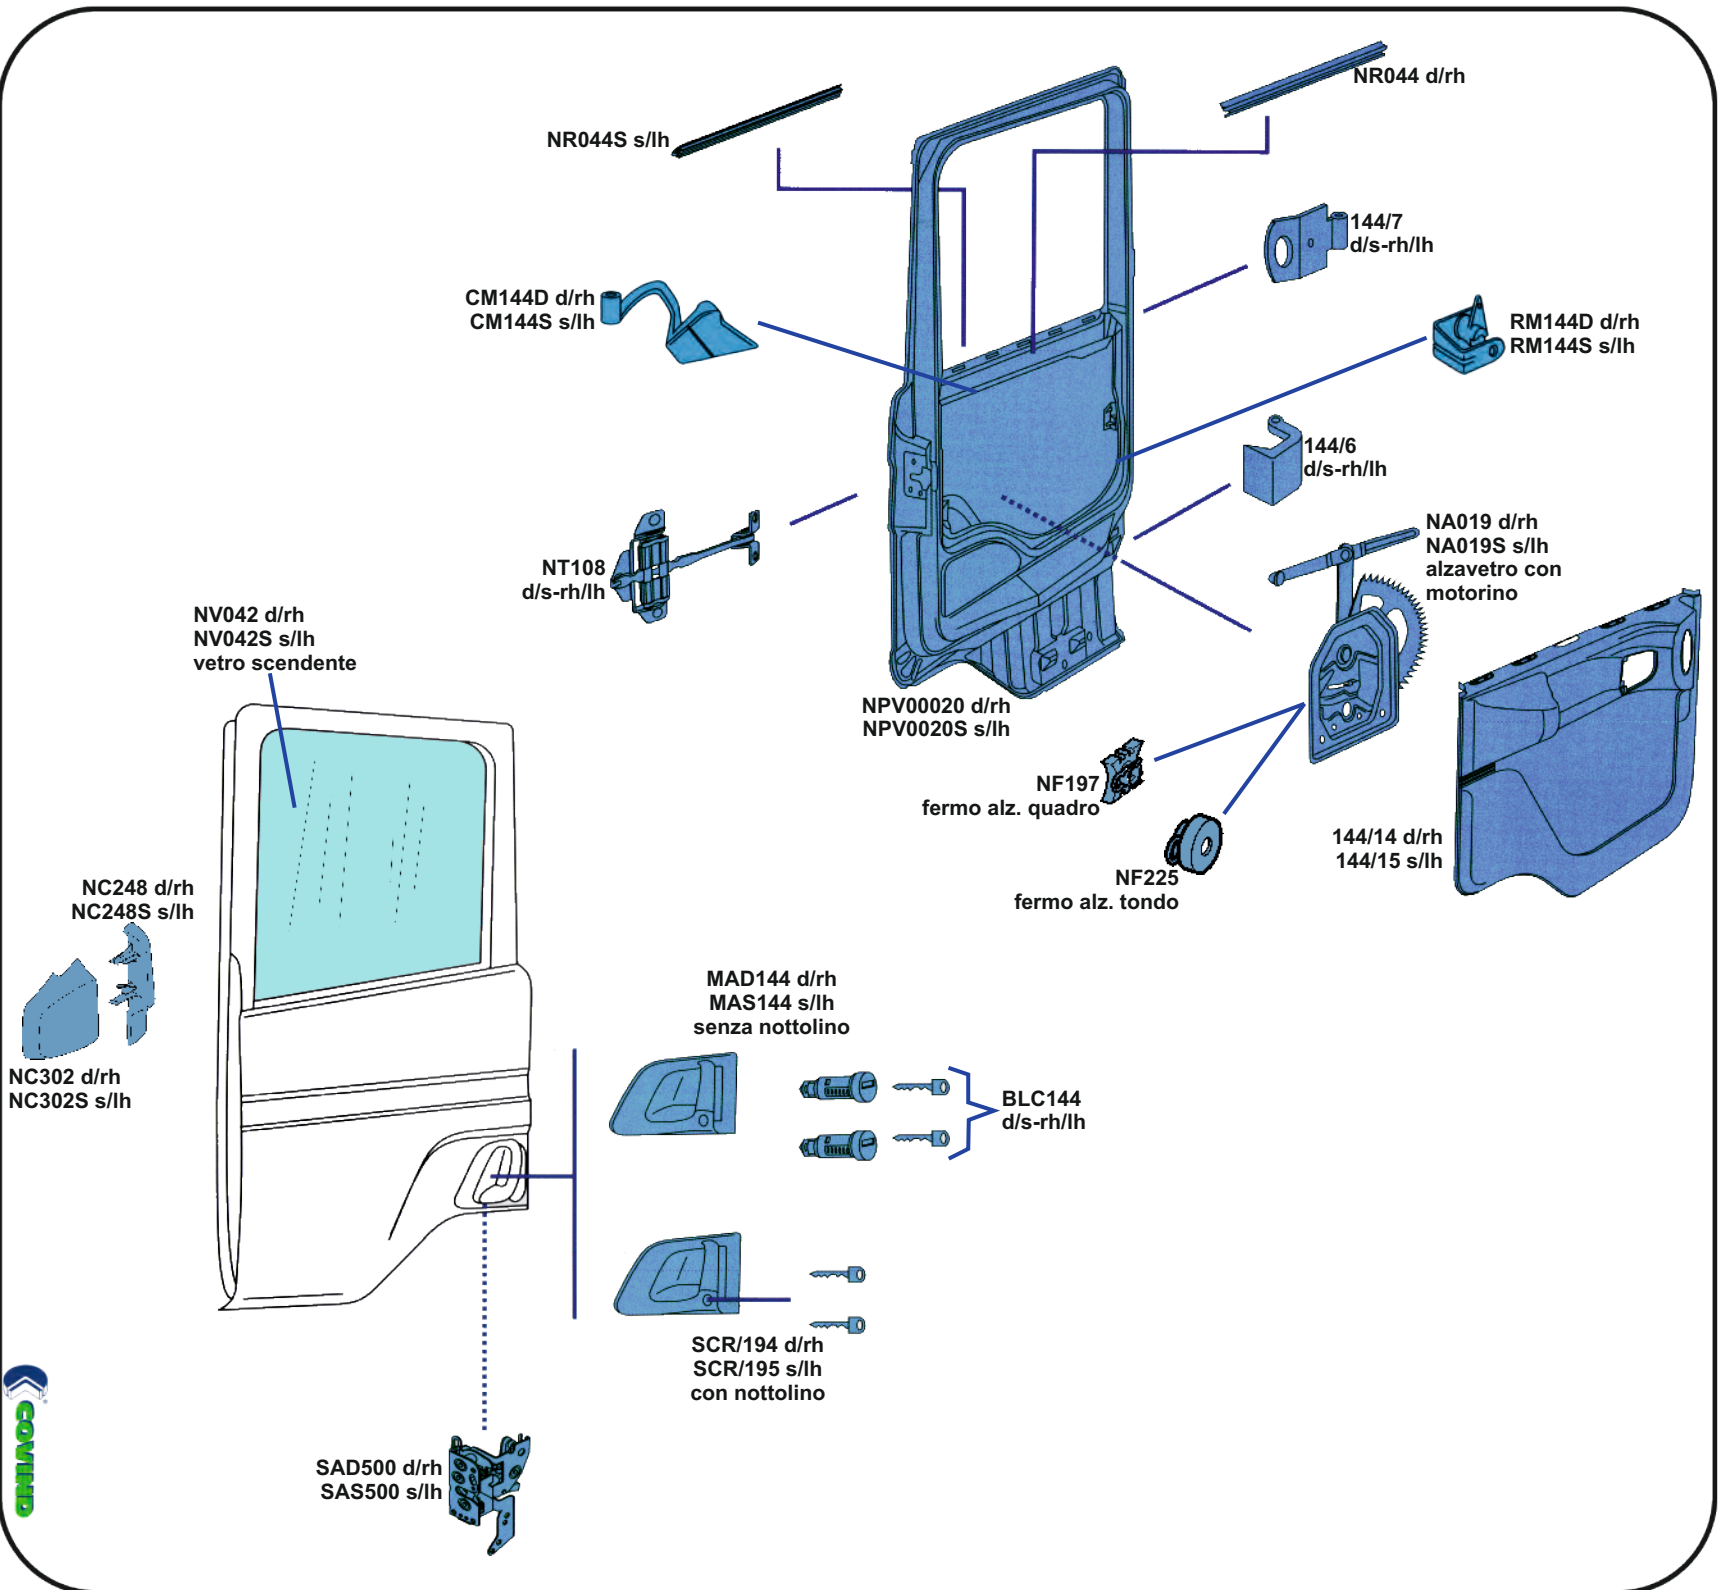

BETA RICAMBI

Tel. 081 8507823 / 8638945 - Fax 081 8500351

SCANIA "R"