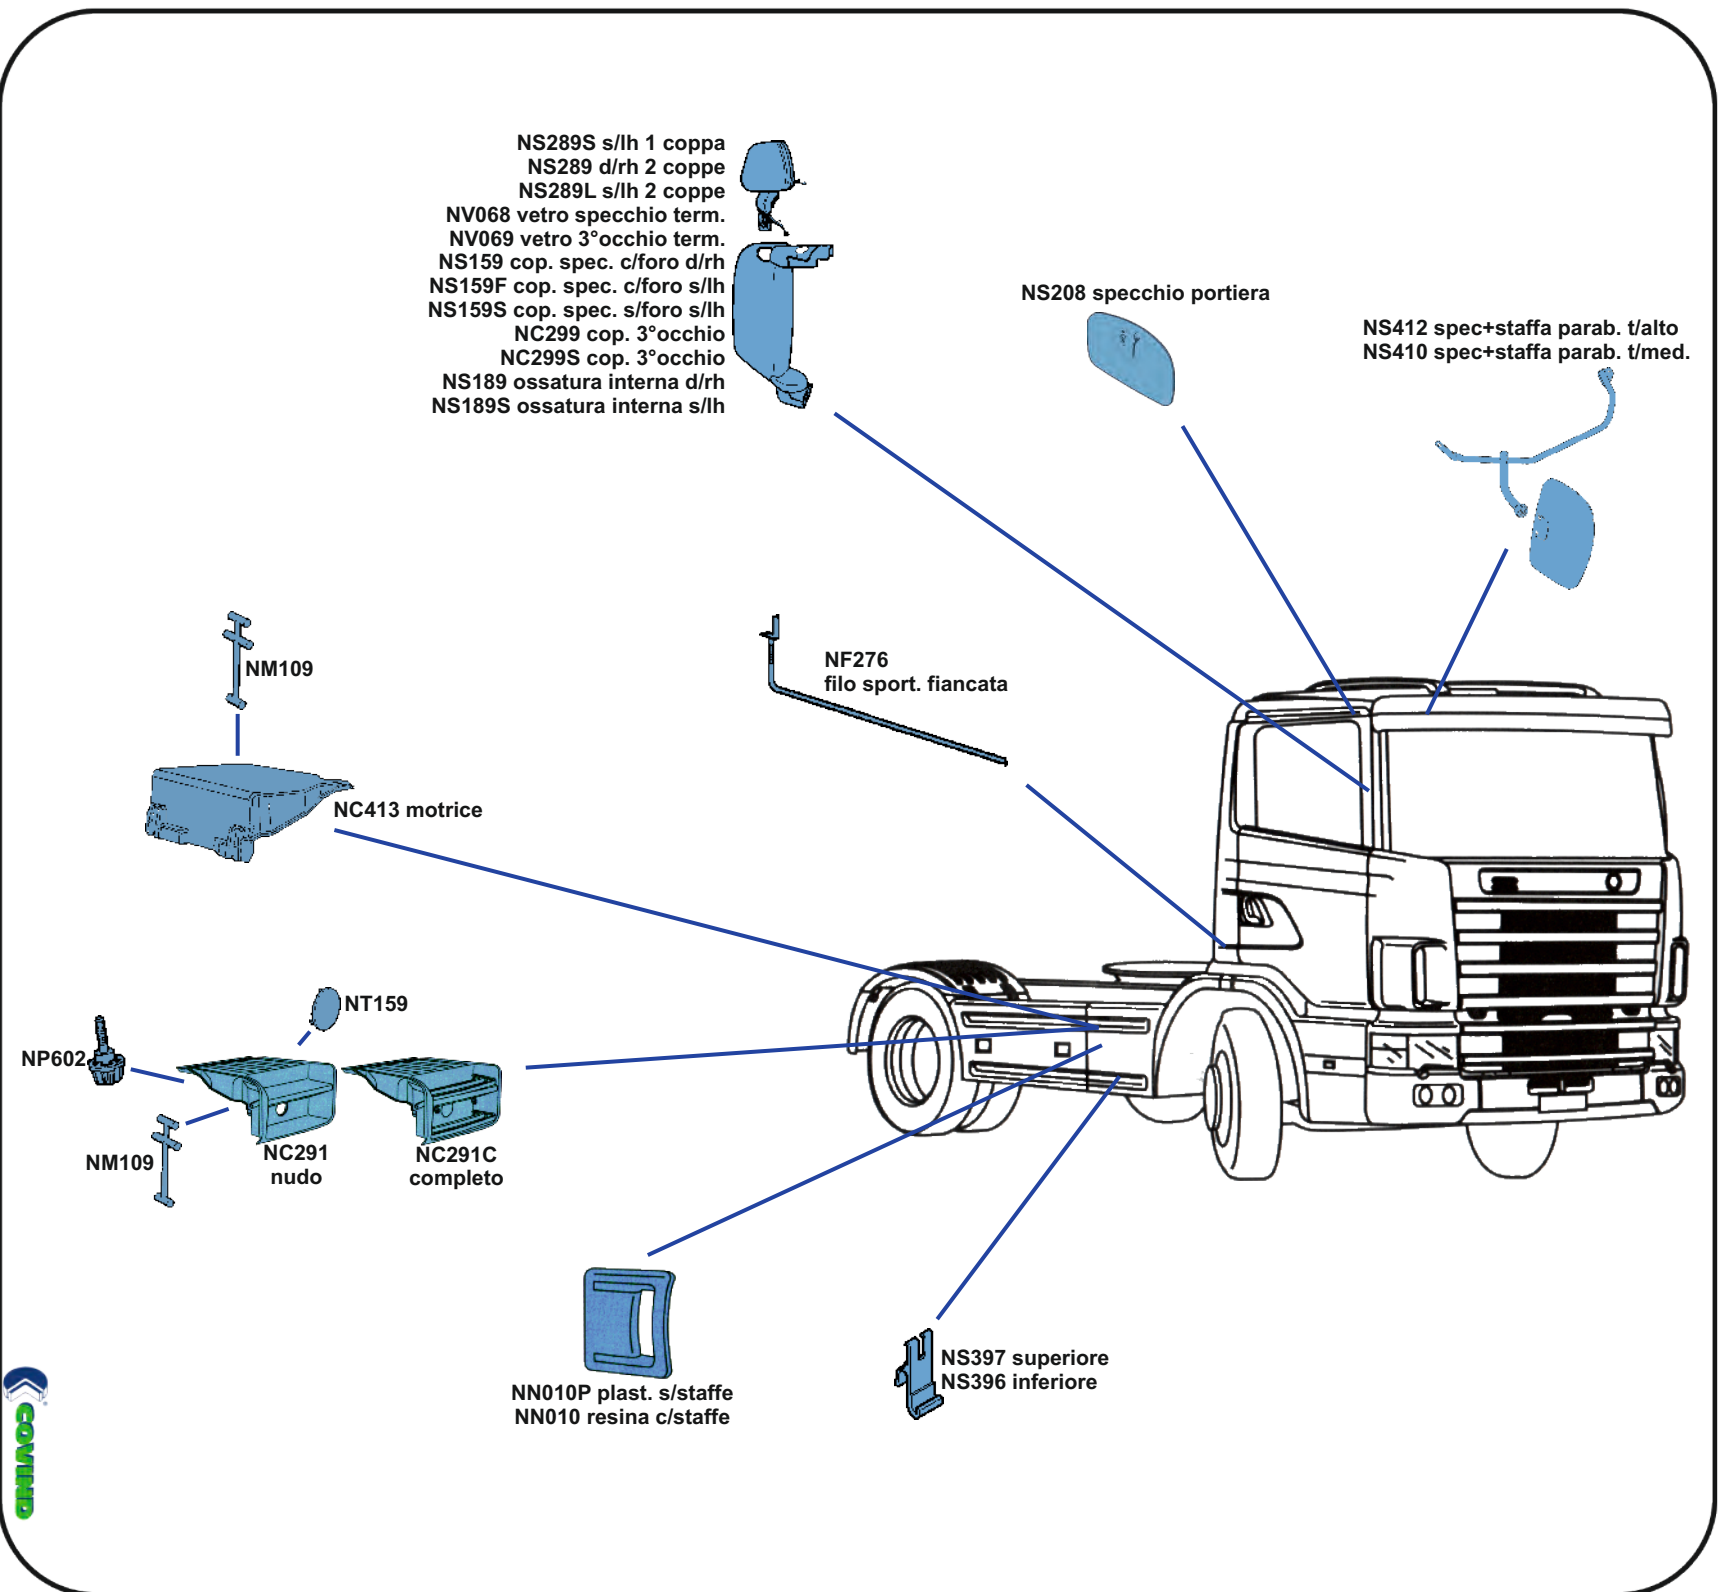

BETA RICAMBI

Tel. 081 8507823 / 8638945 - Fax 081 8500351

SCANIA 144