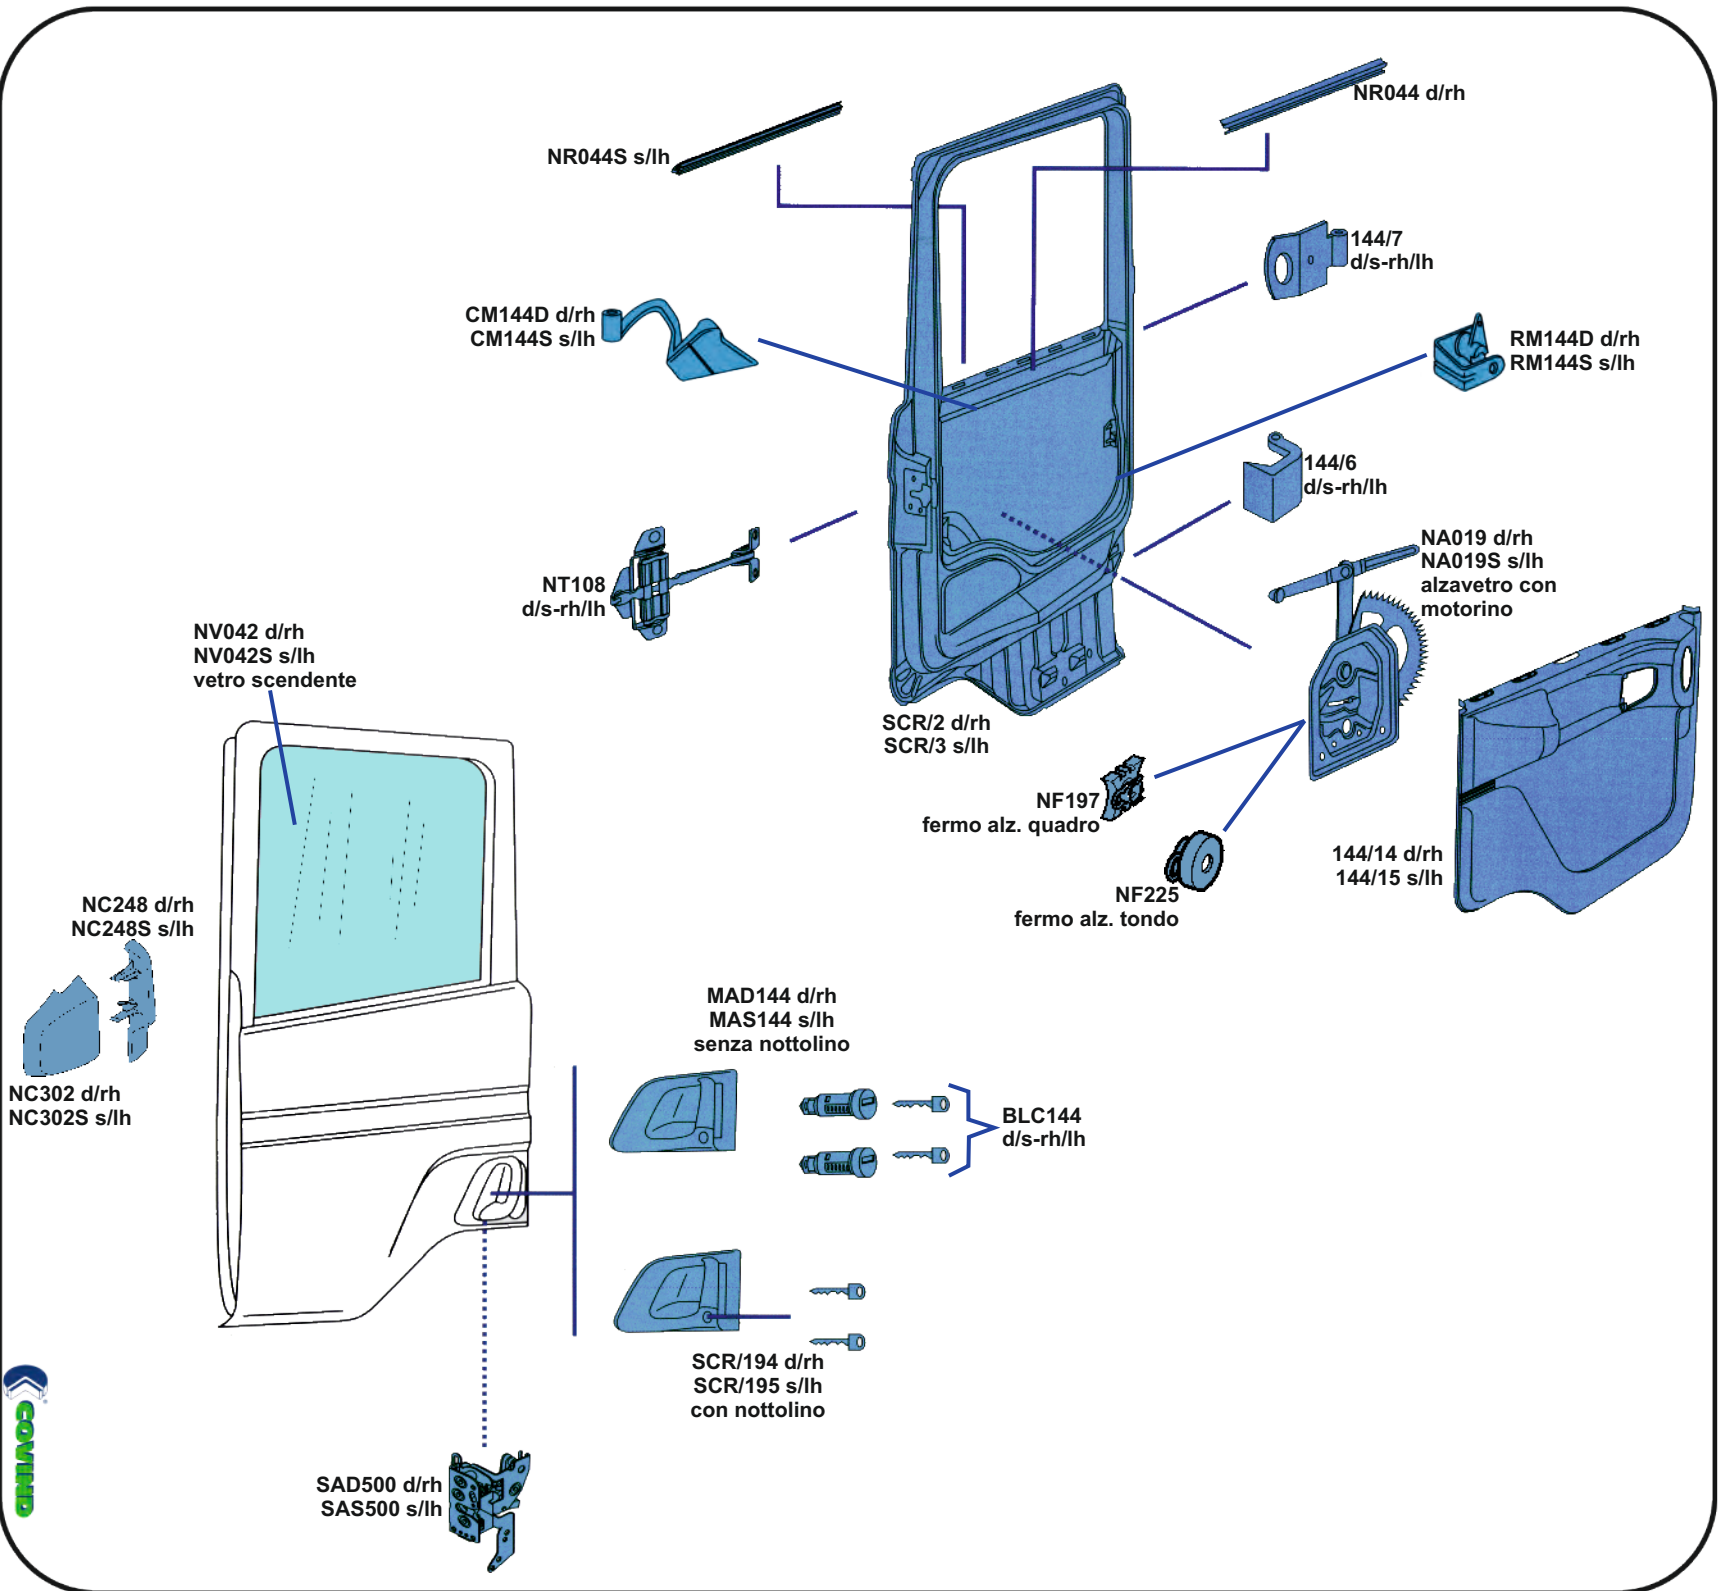

BETA RICAMBI

Tel. 081 8507823 / 8638945 - Fax 081 8500351

SCANIA R 2010