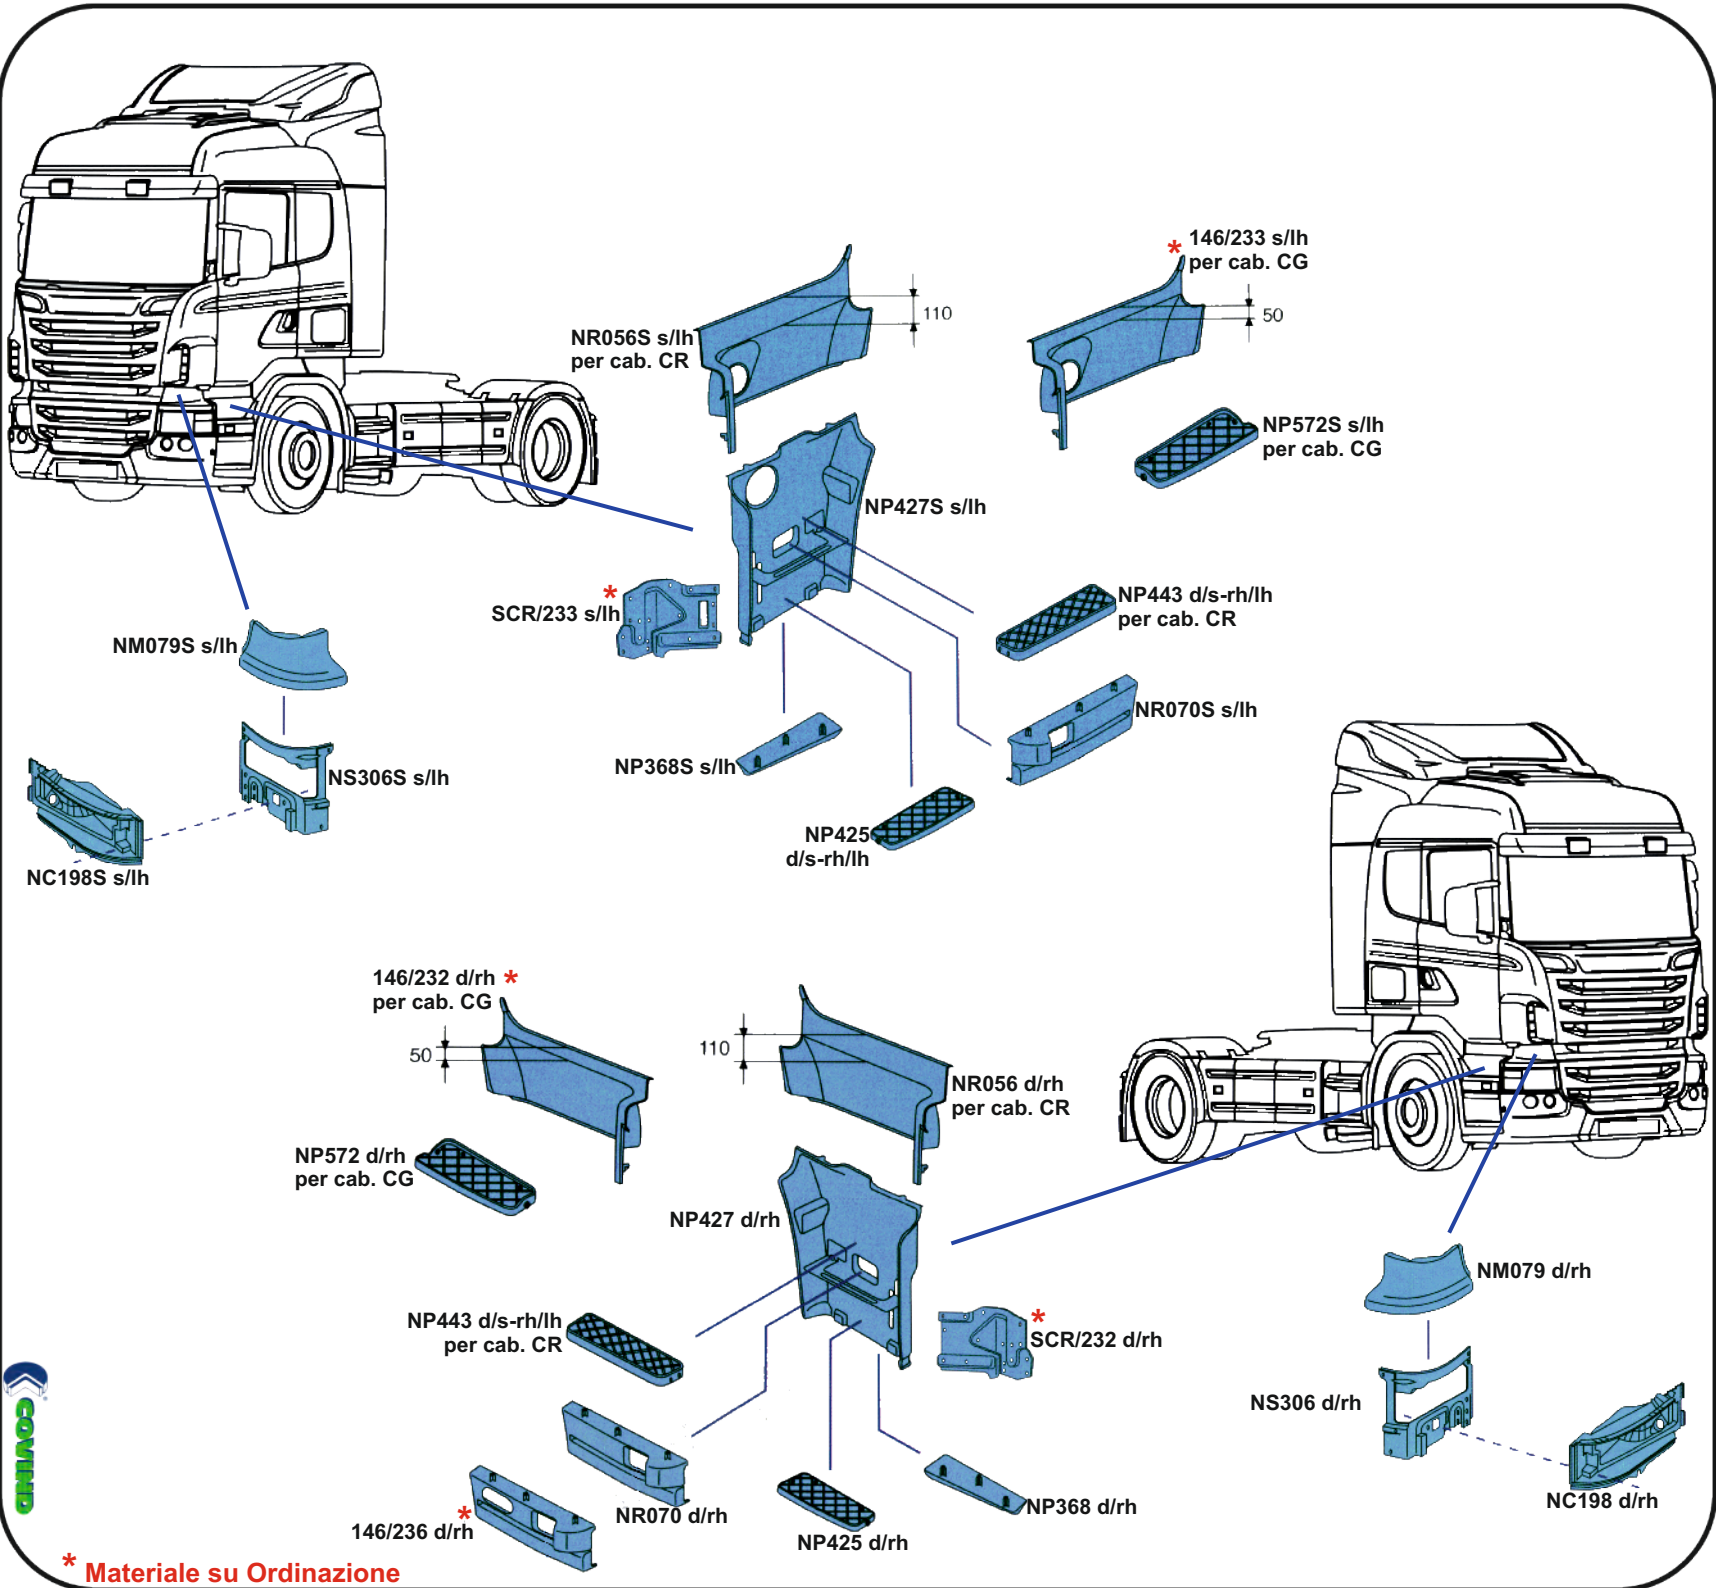

BETA RICAMBI

Tel. 081 8507823 / 8638945 - Fax 081 8500351

SCANIA R 2010 CG/CR

* Materiale su Ordinanza