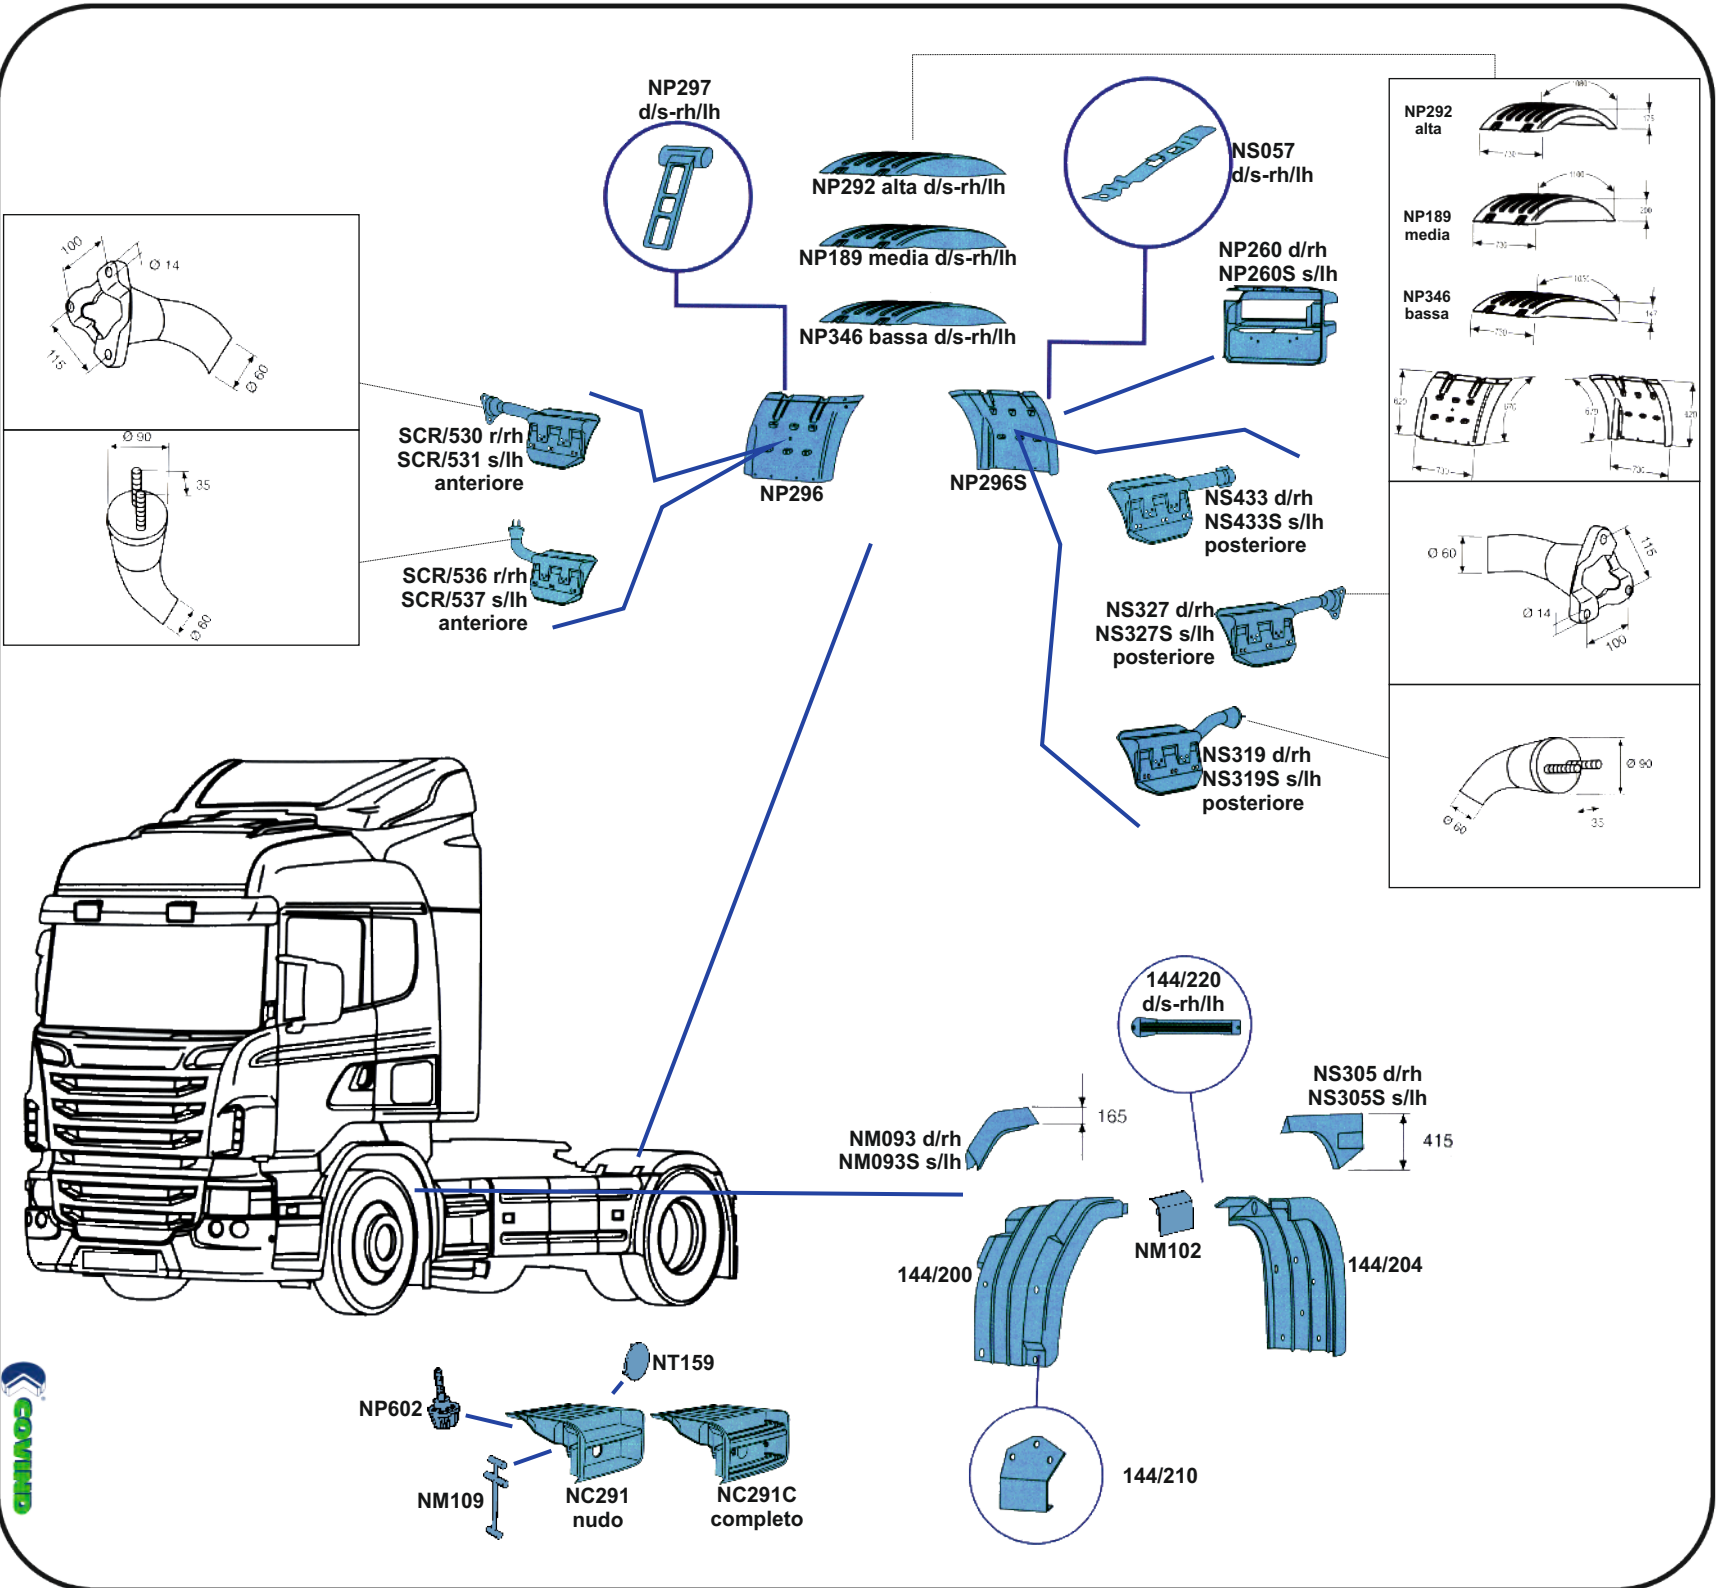

BETA RICAMBI

Tel. 081 8507823 / 8638945 - Fax 081 8500351

SCANIA R 2010 CG/CR