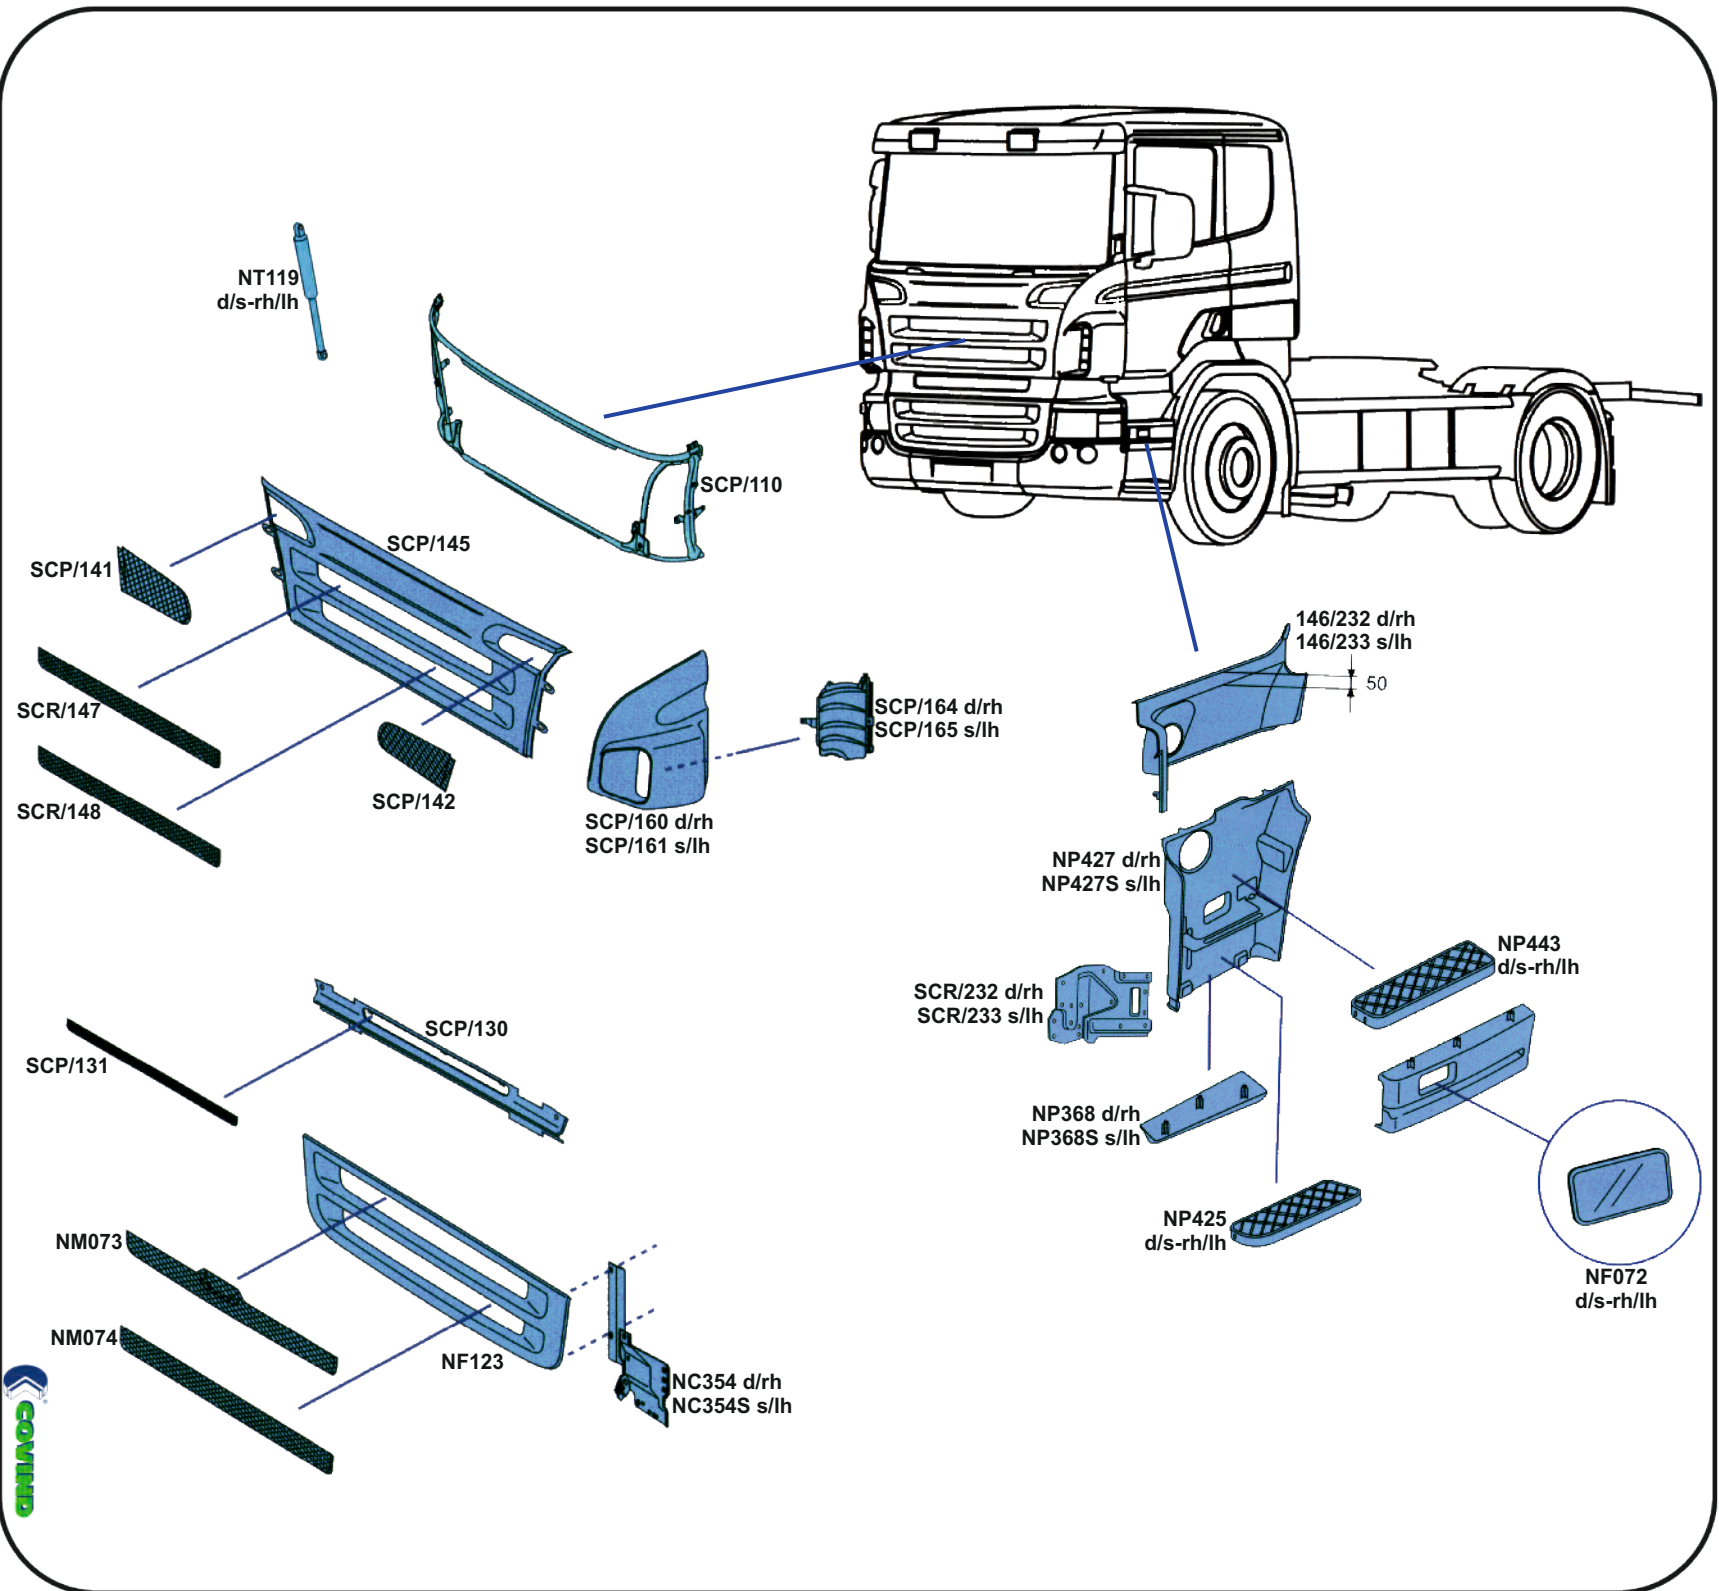

NN010
prolunga carena
resina c/staffe

NN010P
prolunga carena
plast. s/staffe

BETA RICAMBI

Tel. 081 8507823 / 8638945 - Fax 081 8500351

SCANIA "R" CP

BETA RICAMBI

Tel. 081 8507823 / 8638945 - Fax 081 8500351