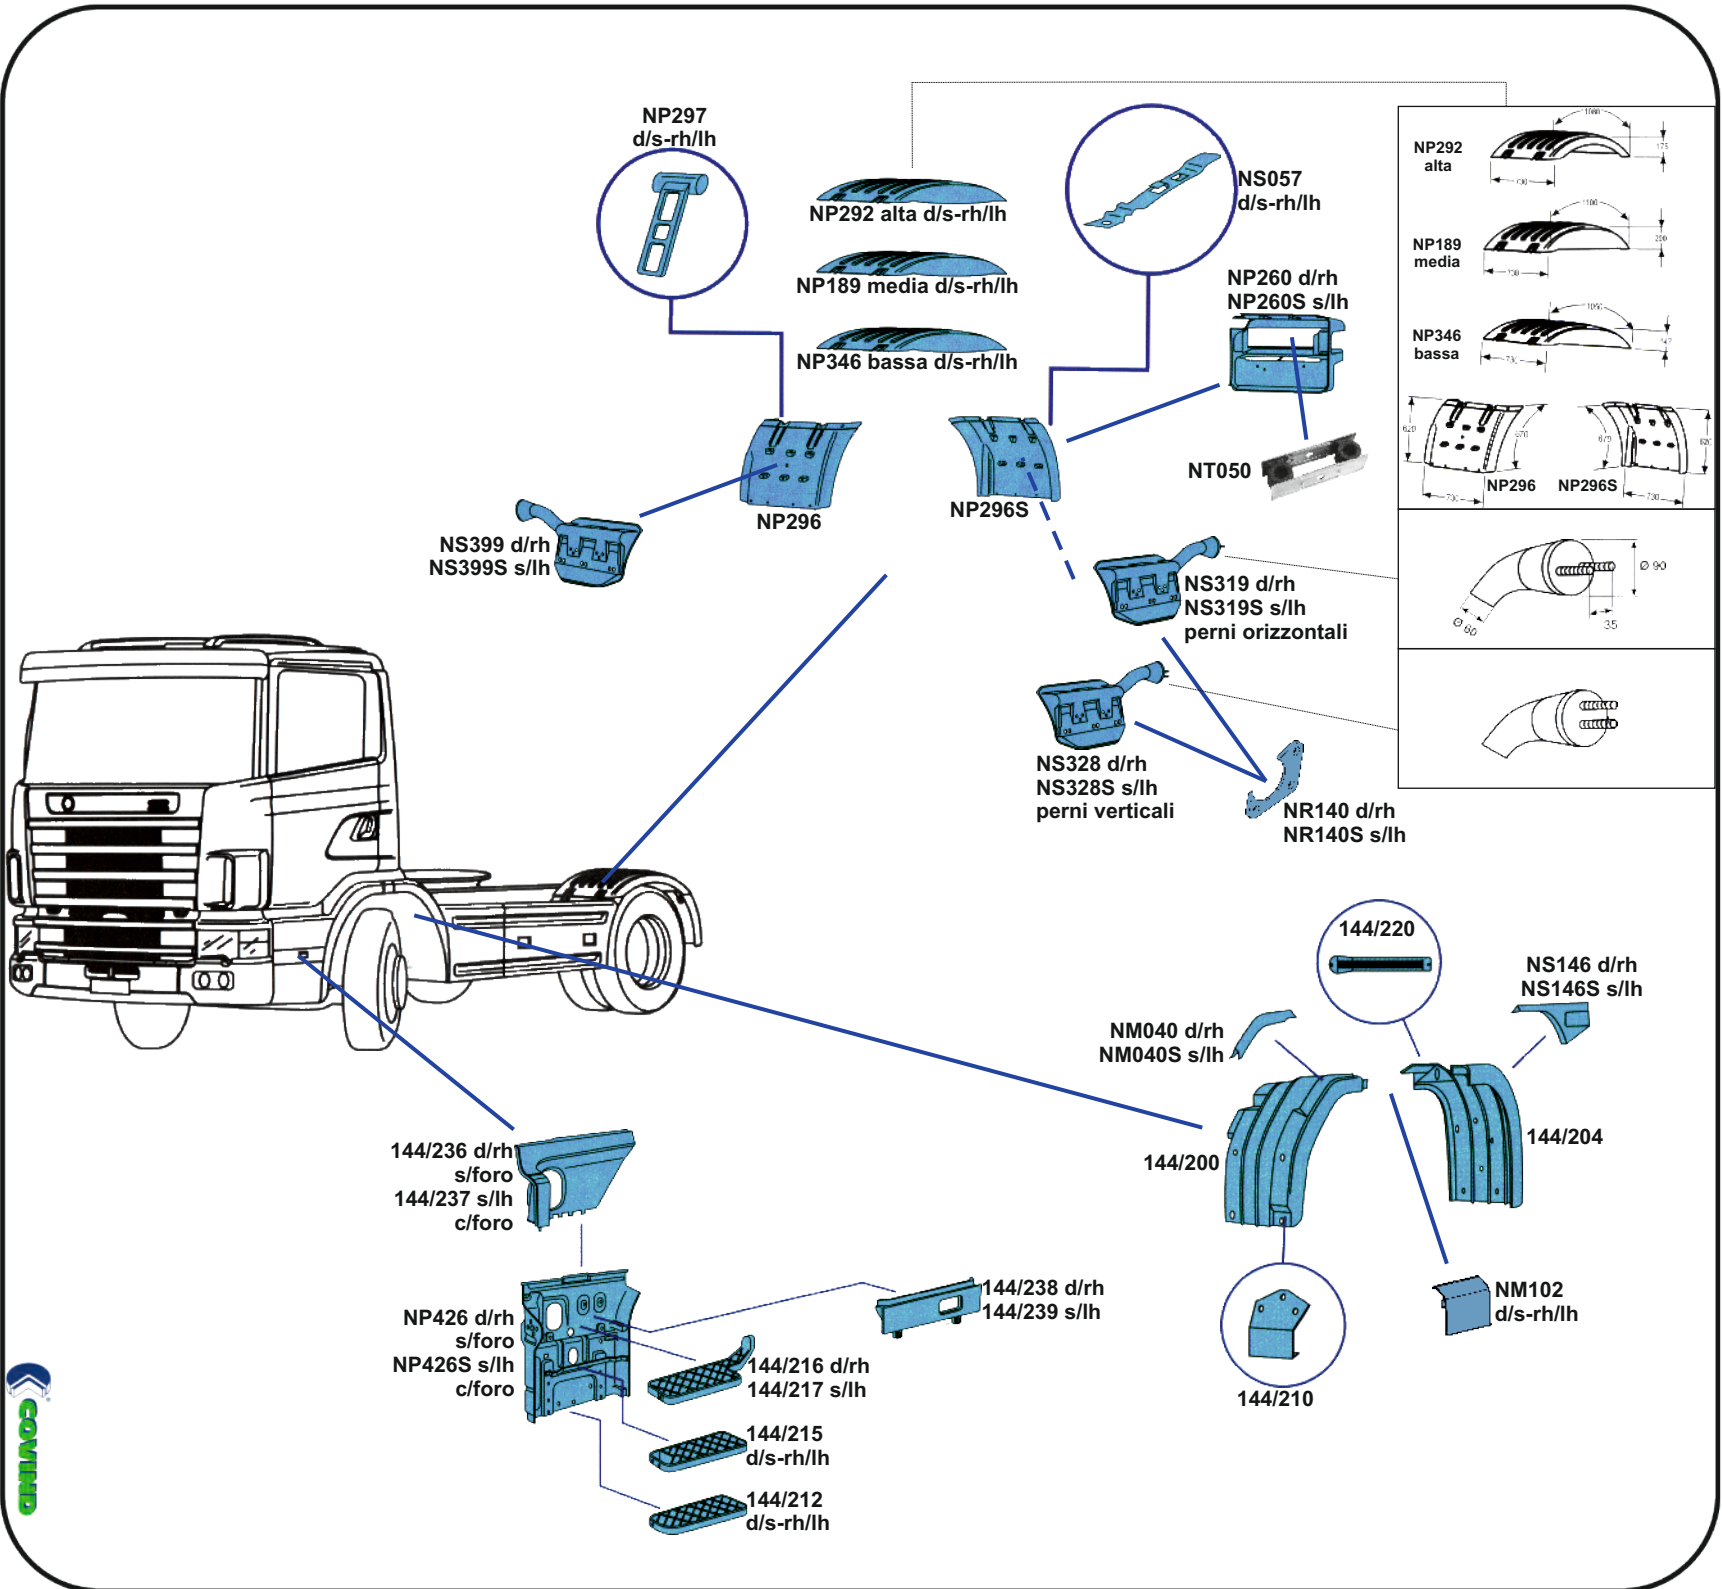

SCANIA "R"

BETA RICAMBI

Tel. 081 8507823 / 8638945 - Fax 081 8500351

SCANIA 144

BETA RICAMBI

Tel. 081 8507823 / 8638945 - Fax 081 8500351

SCANIA 144

BETA RICAMBI