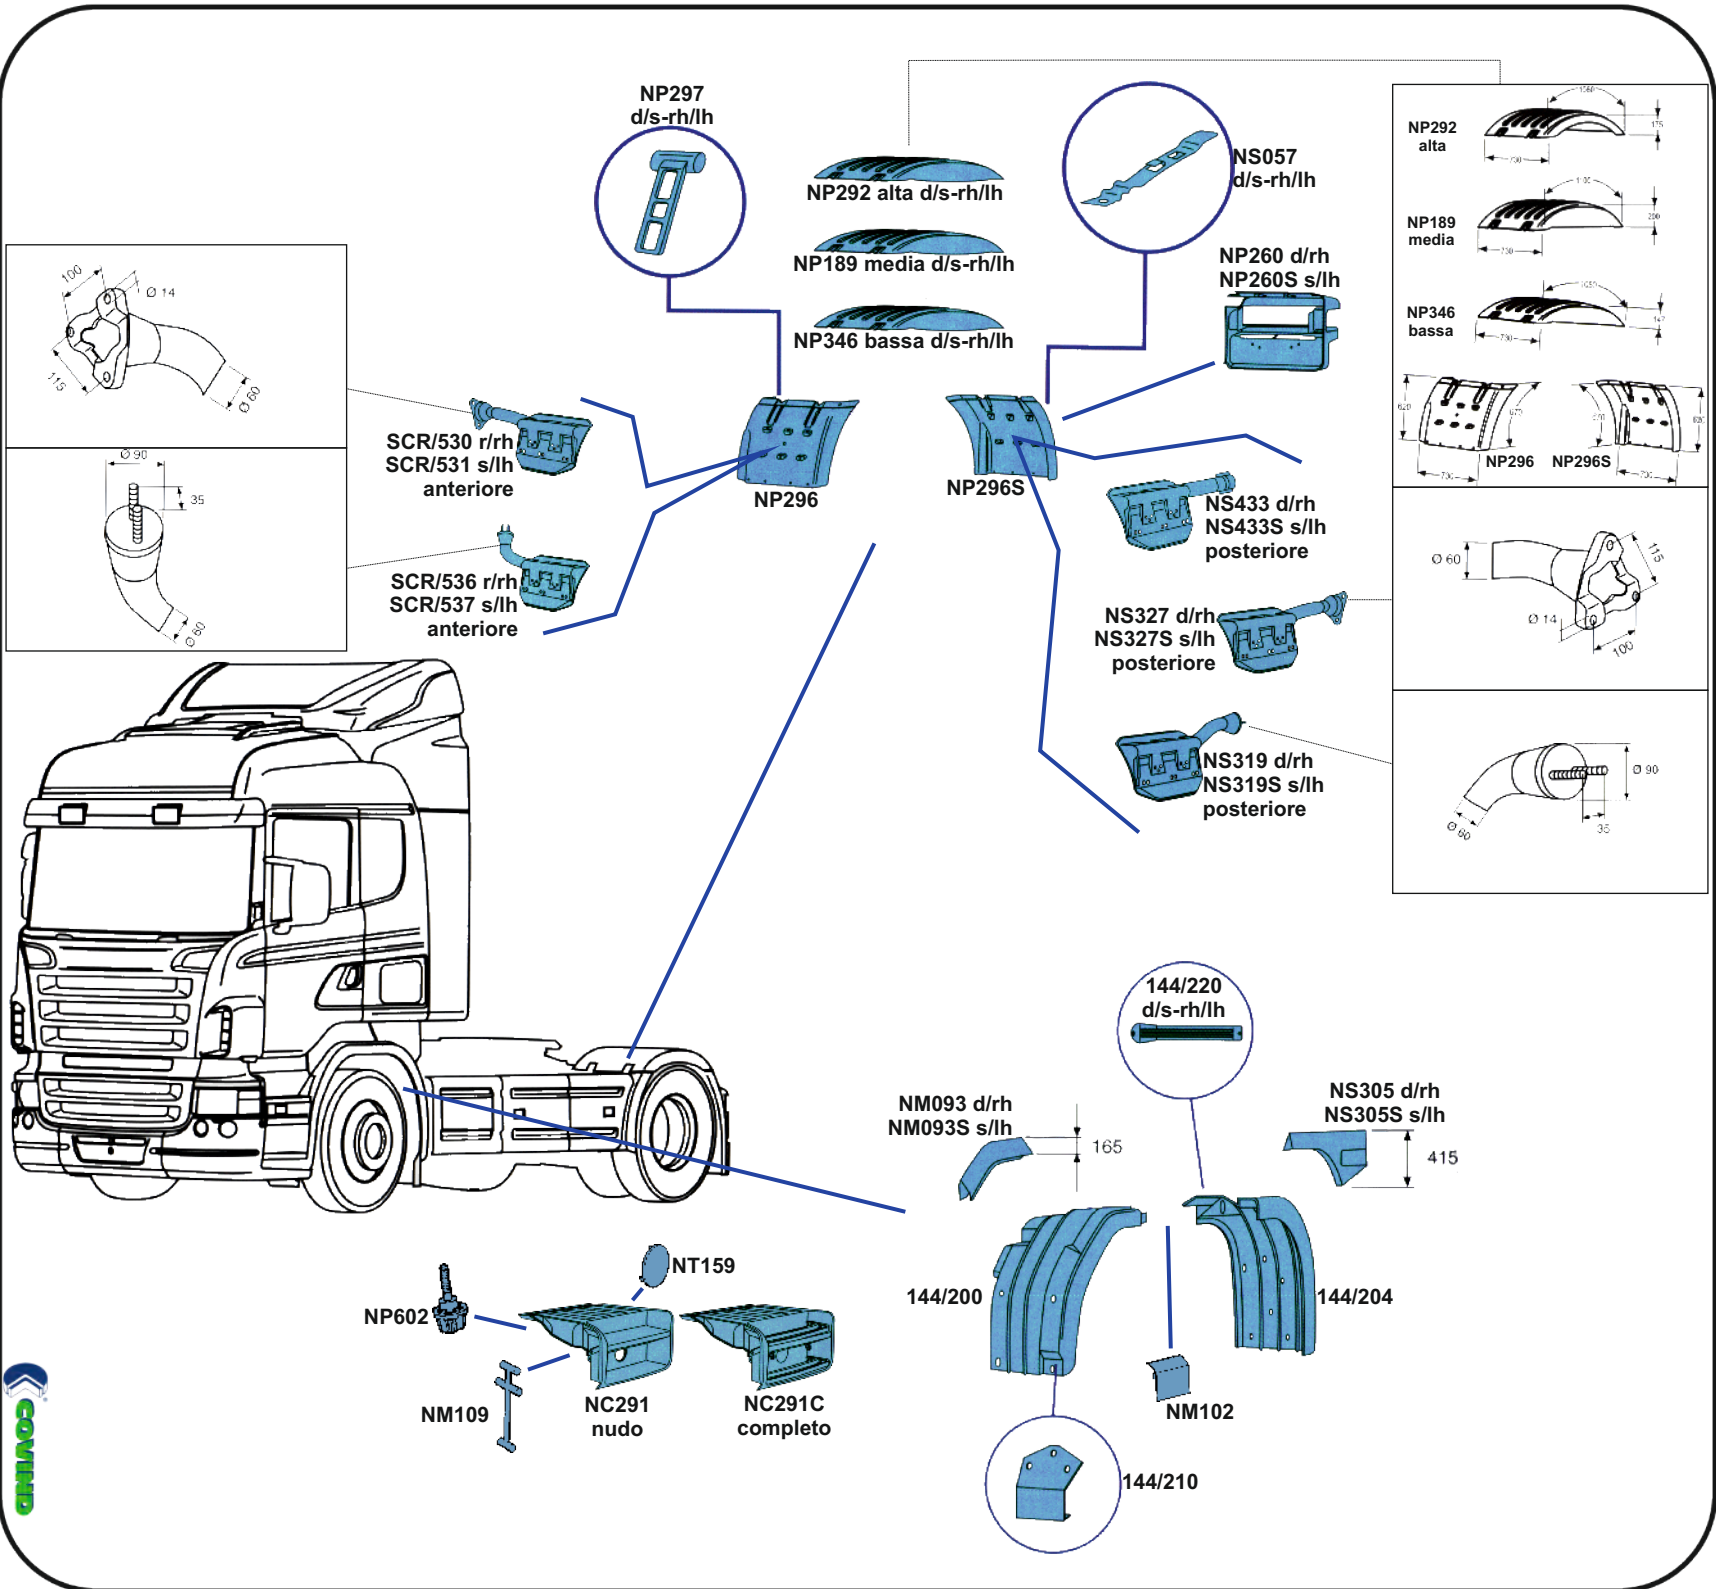

BETA RICAMBI

Tel. 081 8507823 / 8638945 - Fax 081 8500351

SCANIA "R" CG/CR

NS412 spec+staffa parab. t/alto
NS410 spec+staffa parab. t/med.

NS208 specchio portiera

NS289S s/lh 1 coppa
NS289 d/rh 2 coppe
NS289L s/lh 2 coppe
NV068 vetro specchio term.
NV069 vetro 3°occhio term.
NS159 cop. spec. c/foro d/rh
NS159F cop. spec. c/foro s/lh
NS159S cop. spec. s/foro s/lh
NC299 cop. 3°occhio
NC299S cop. 3°occhio
NS189 ossatura interna d/rh
NS189S ossatura interna s/lh