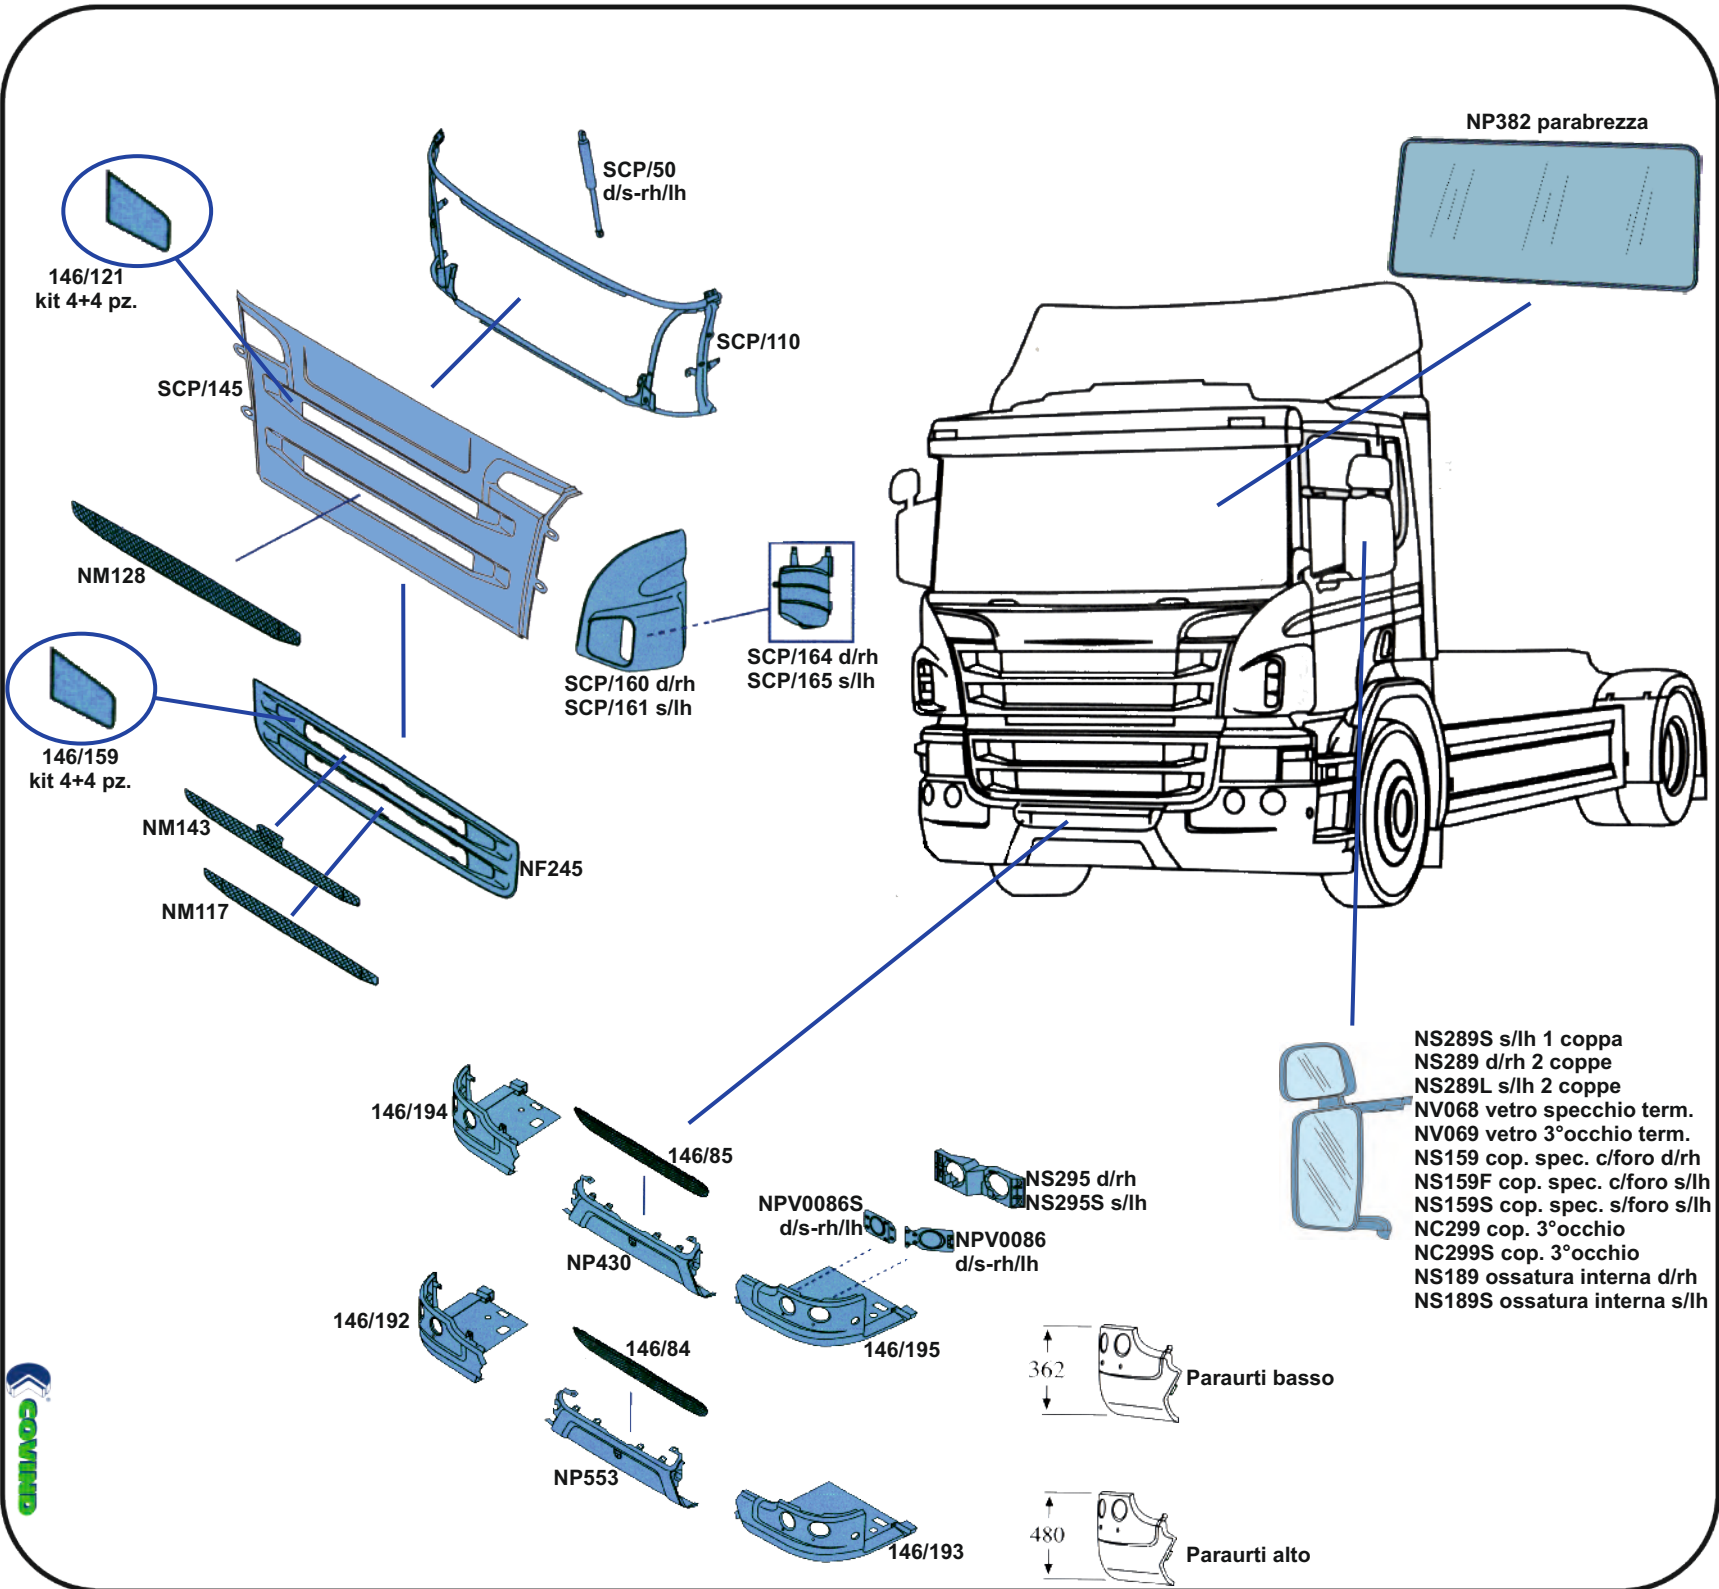

BETA RICAMBI

Tel. 081 8507823 / 8638945 - Fax 081 8500351

SCANIA R 2010 CP