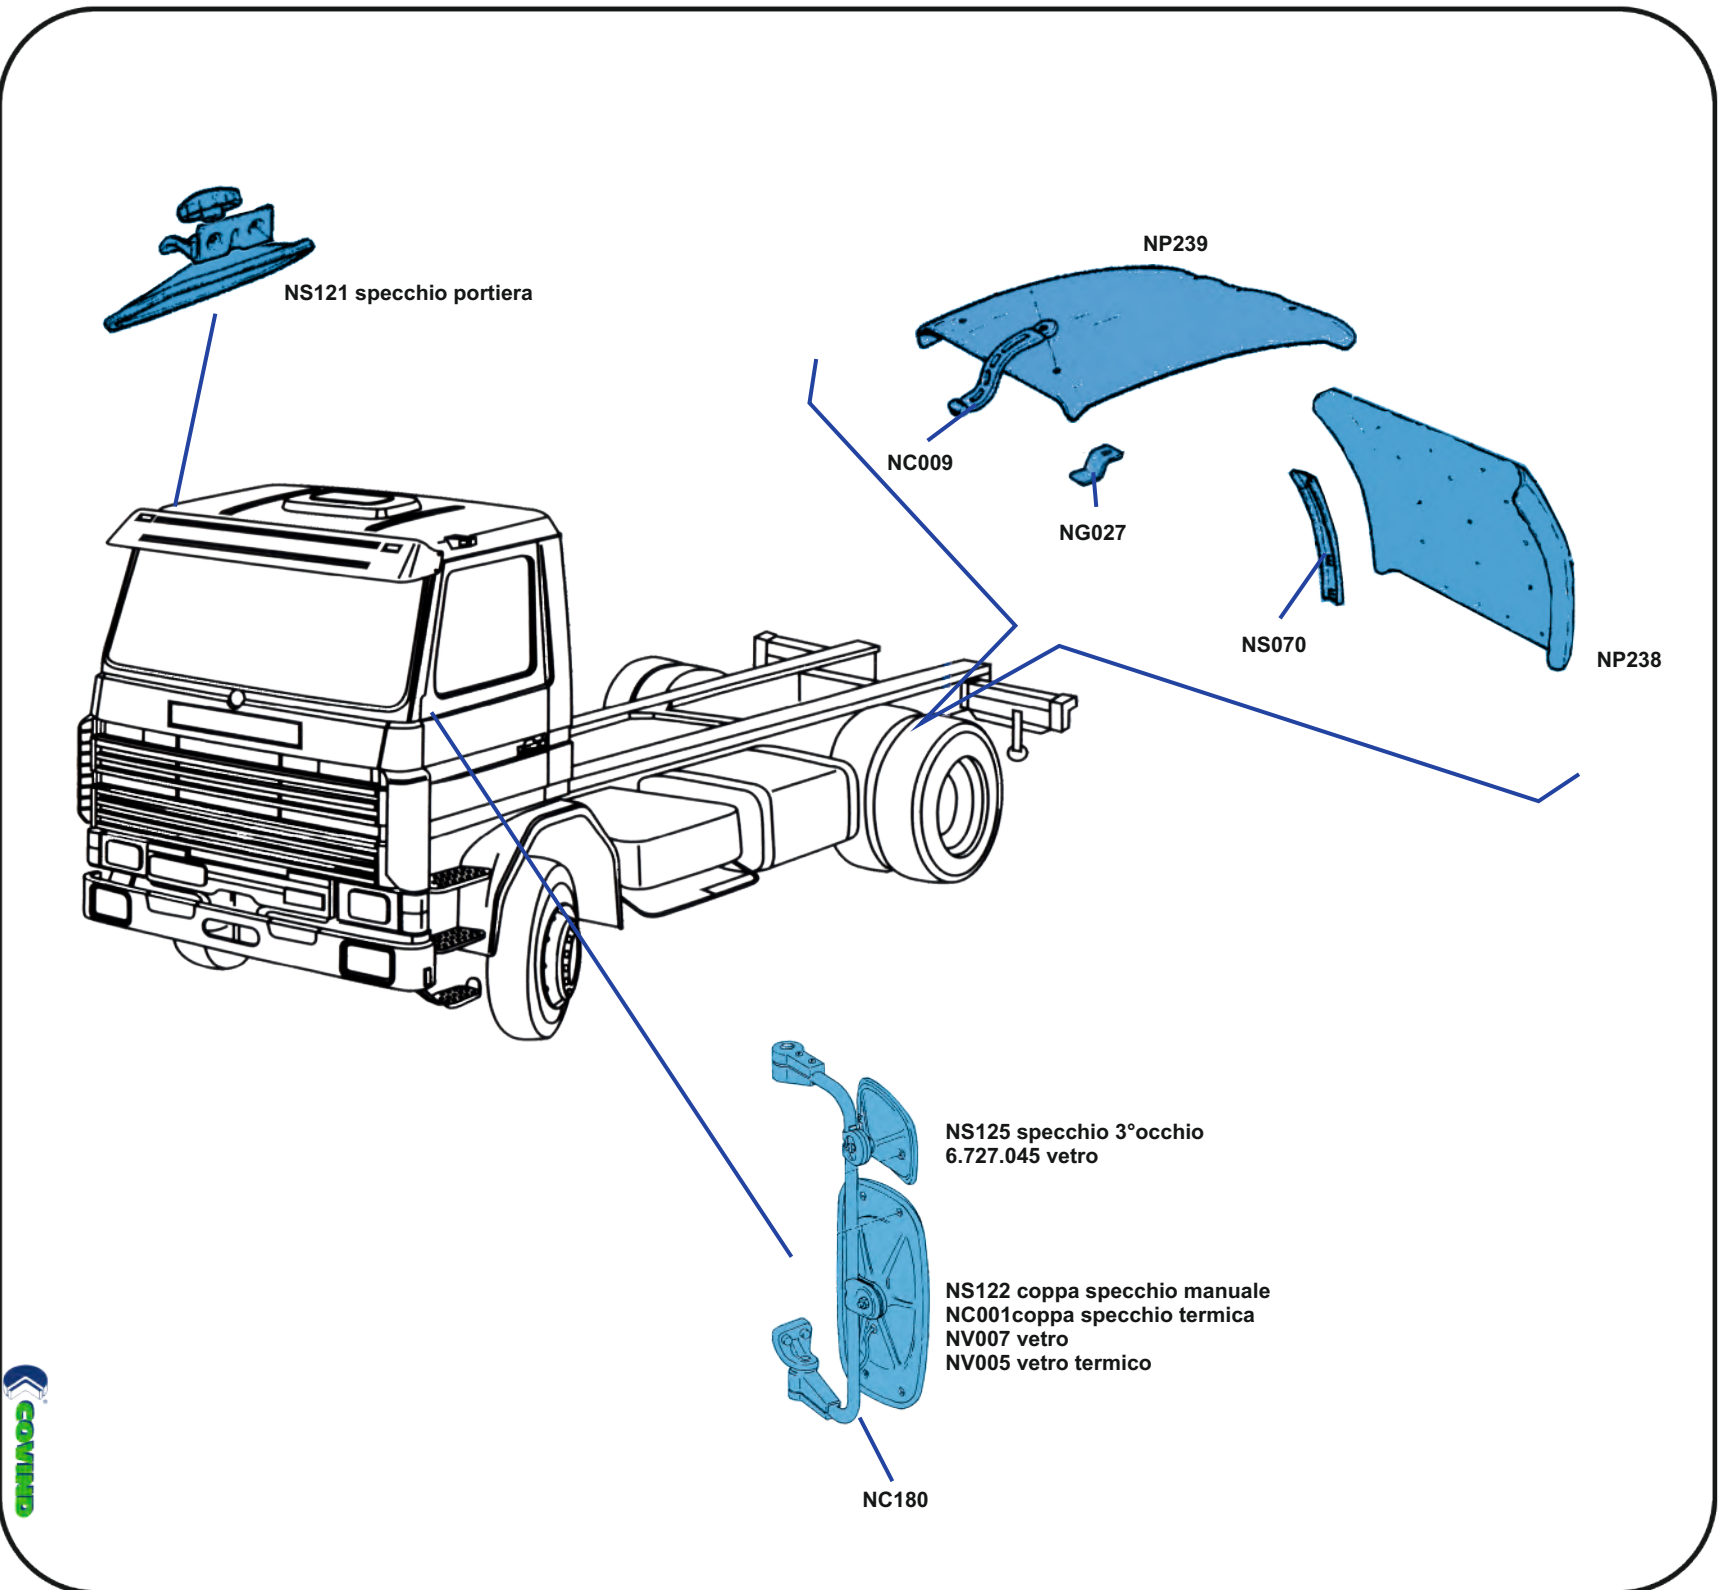

BETA RICAMBI

Tel. 081 8507823 / 8638945 - Fax 081 8500351

SCANIA 142 - 143