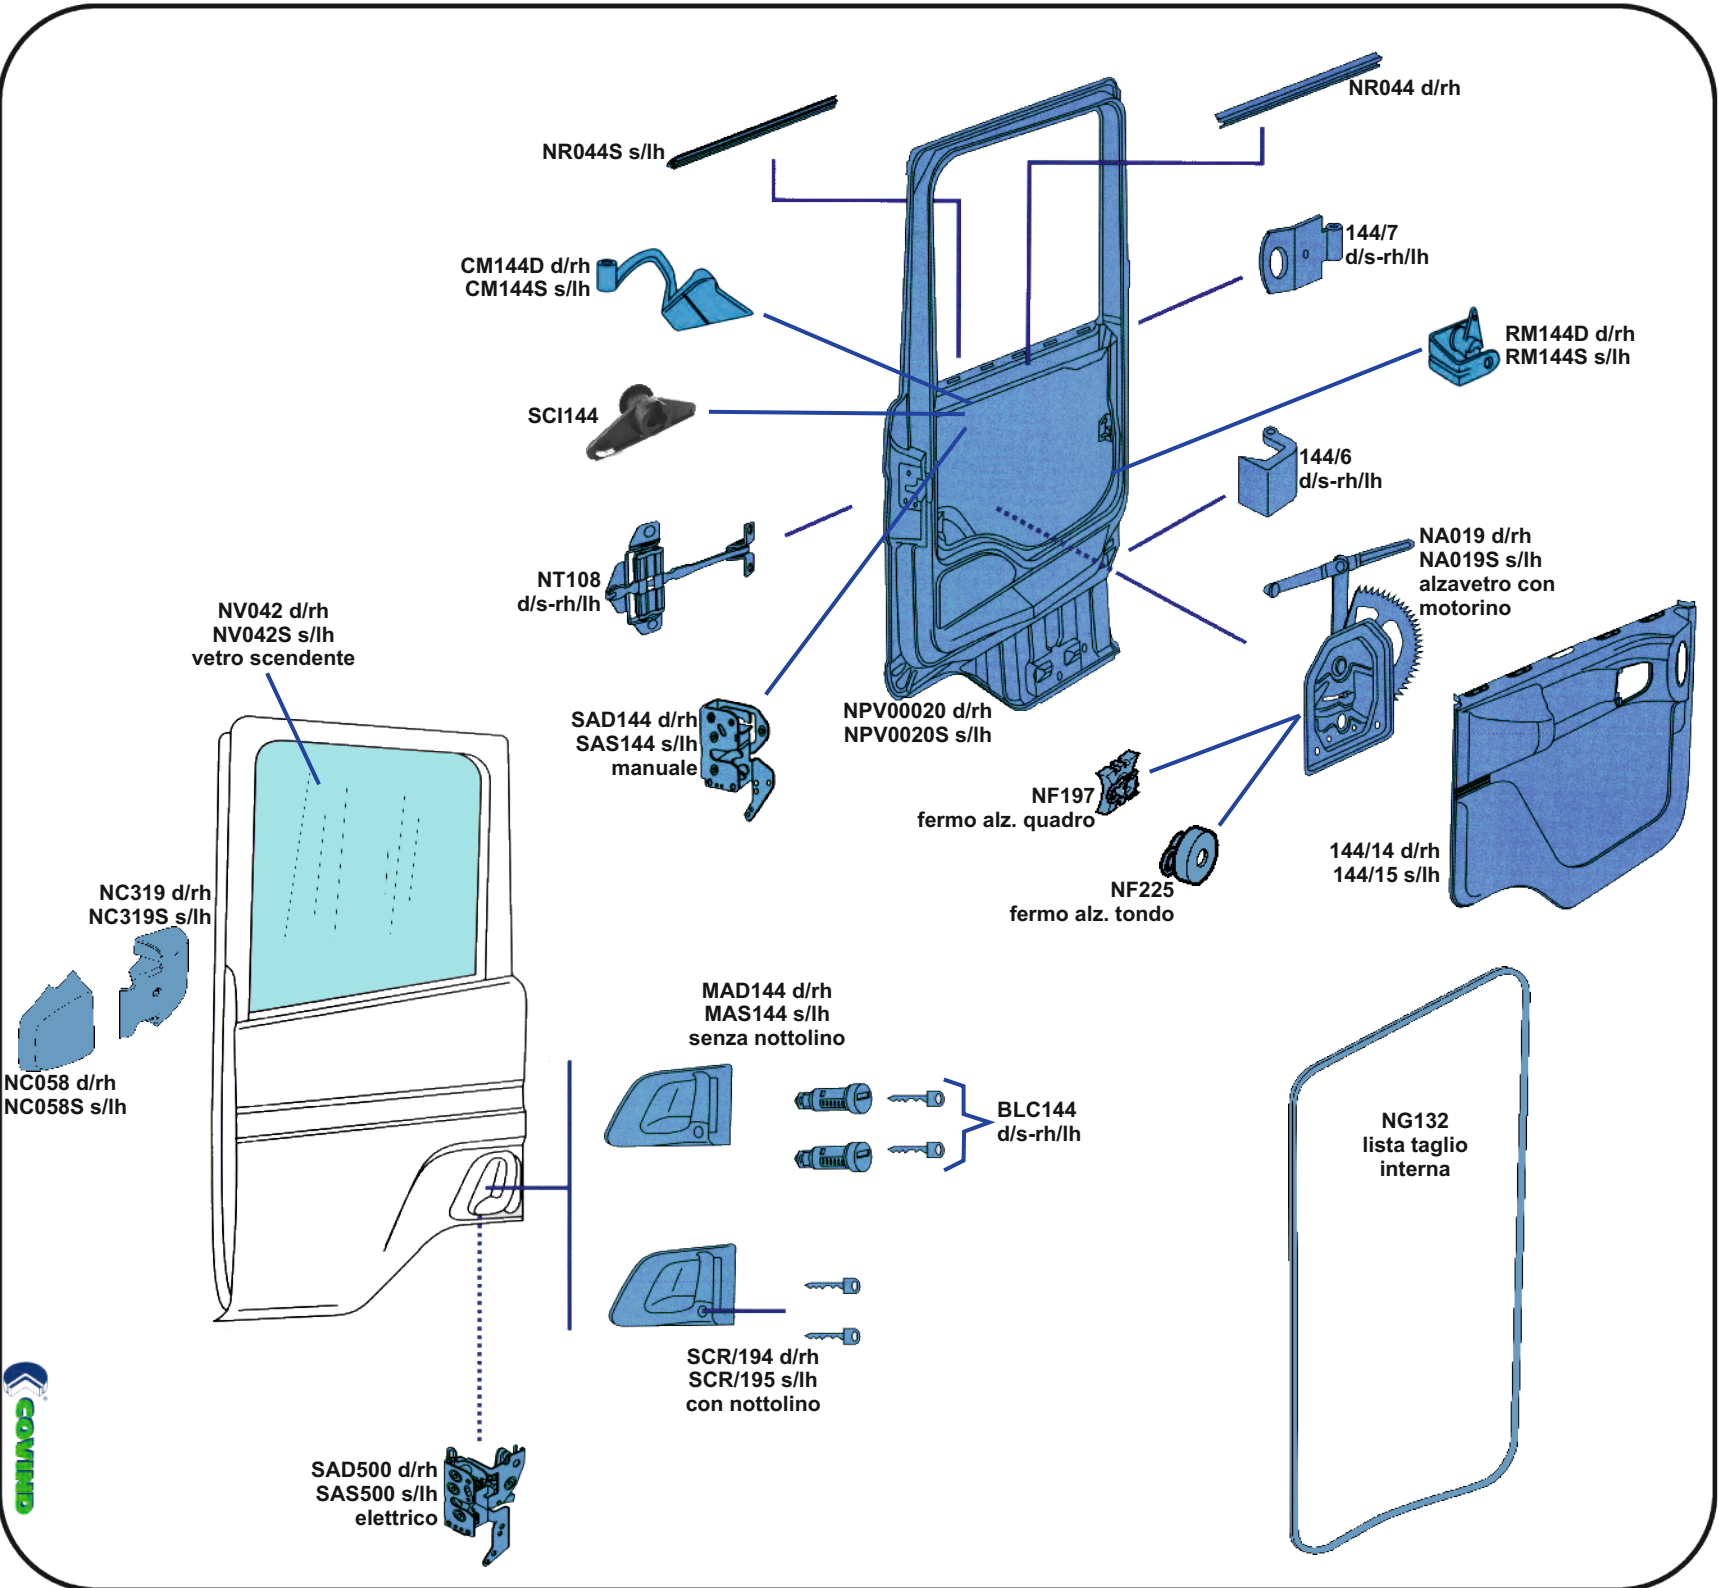

BETA RICAMBI

Tel. 081 8507823 / 8638945 - Fax 081 8500351

SCANIA 144 - 94