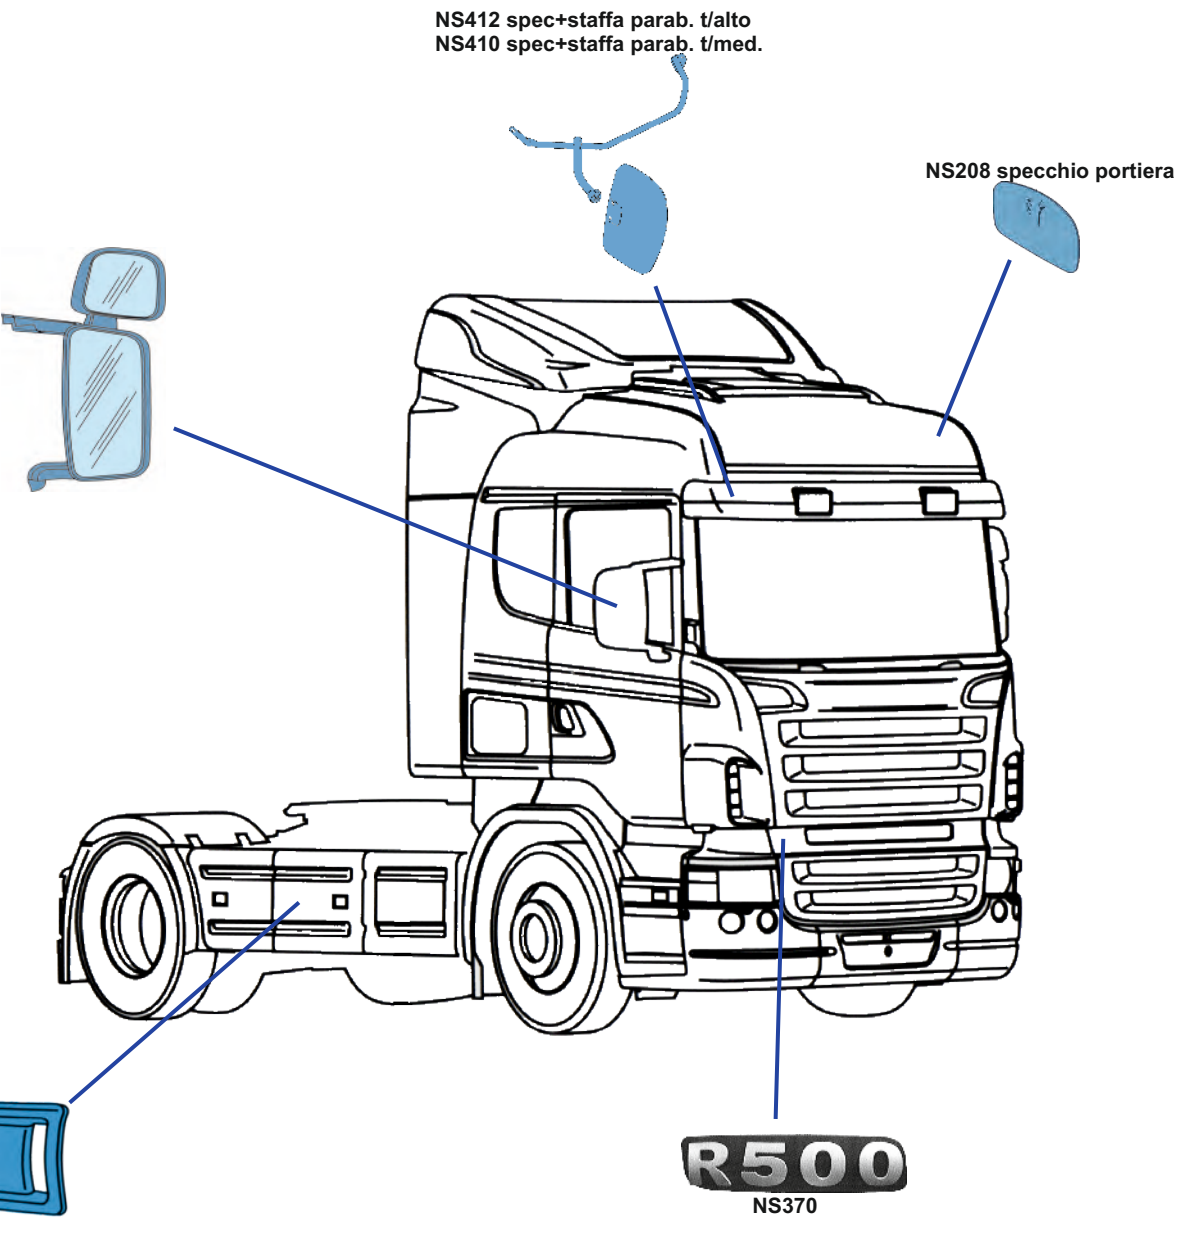

BETA RICAMBI

Tel. 081 8507823 / 8638945 - Fax 081 8500351

SCANIA "R" CG/CR

NS412 spec+staffa parab. t/alto
NS410 spec+staffa parab. t/med.

NS208 specchio portiera

NS289S s/lh 1 coppa
NS289 d/rh 2 coppe
NS289L s/lh 2 coppe
NV068 vetro specchio term.
NV069 vetro 3°occhio term.
NS159 cop. spec. c/foro d/rh
NS159F cop. spec. c/foro s/lh
NS159S cop. spec. s/foro s/lh
NC299 cop. 3°occhio
NC299S cop. 3°occhio
NS189 ossatura interna d/rh
NS189S ossatura interna s/lh