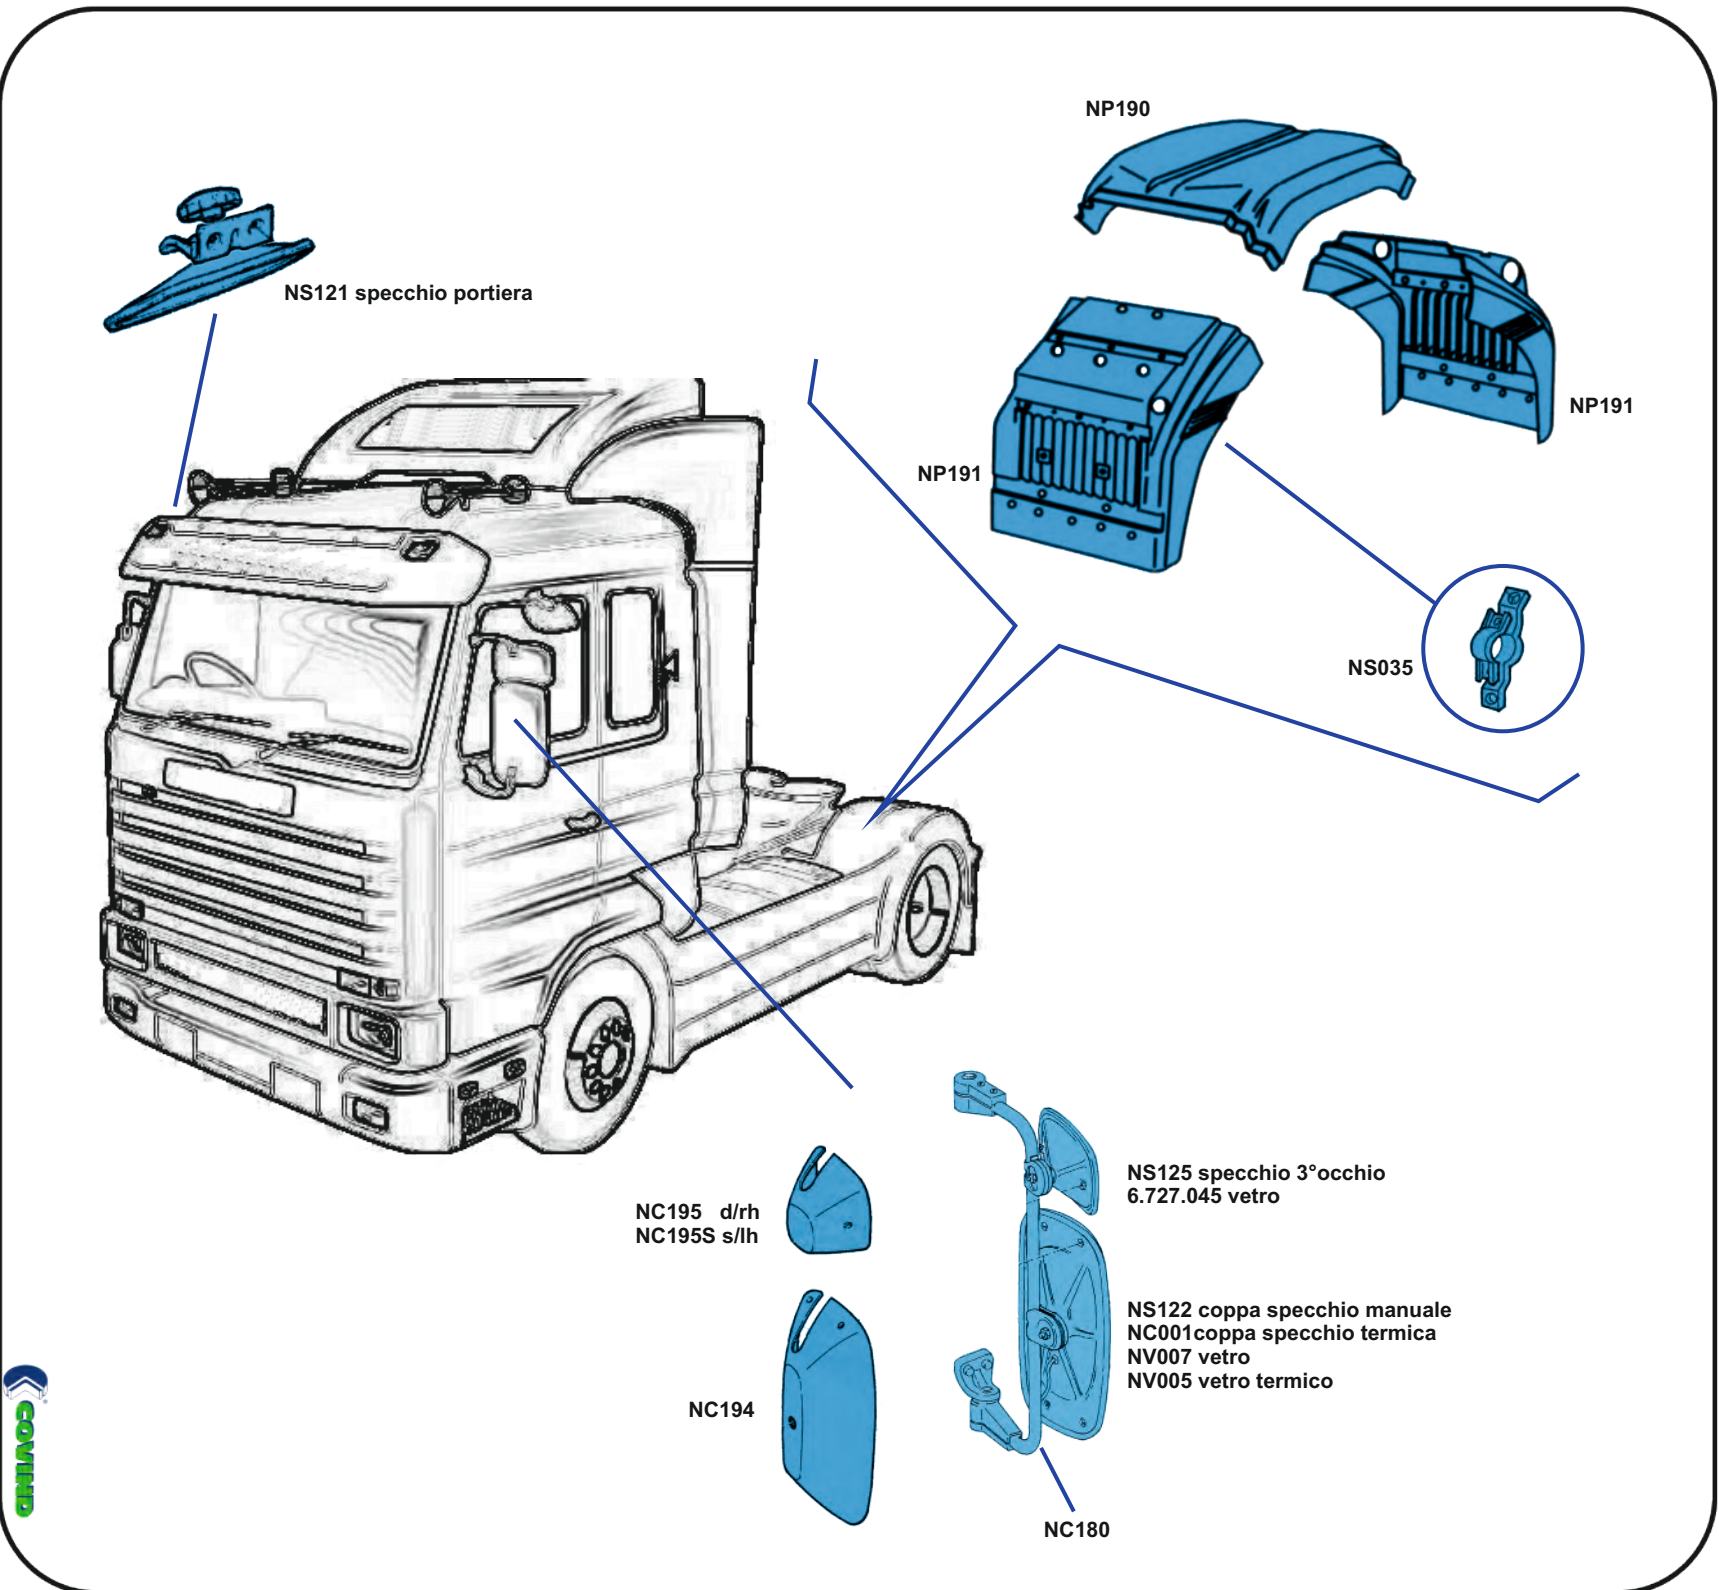

BETA RICAMBI

Tel. 081 8507823 / 8638945 - Fax 081 8500351

SCANIA 143 STREAMLINE