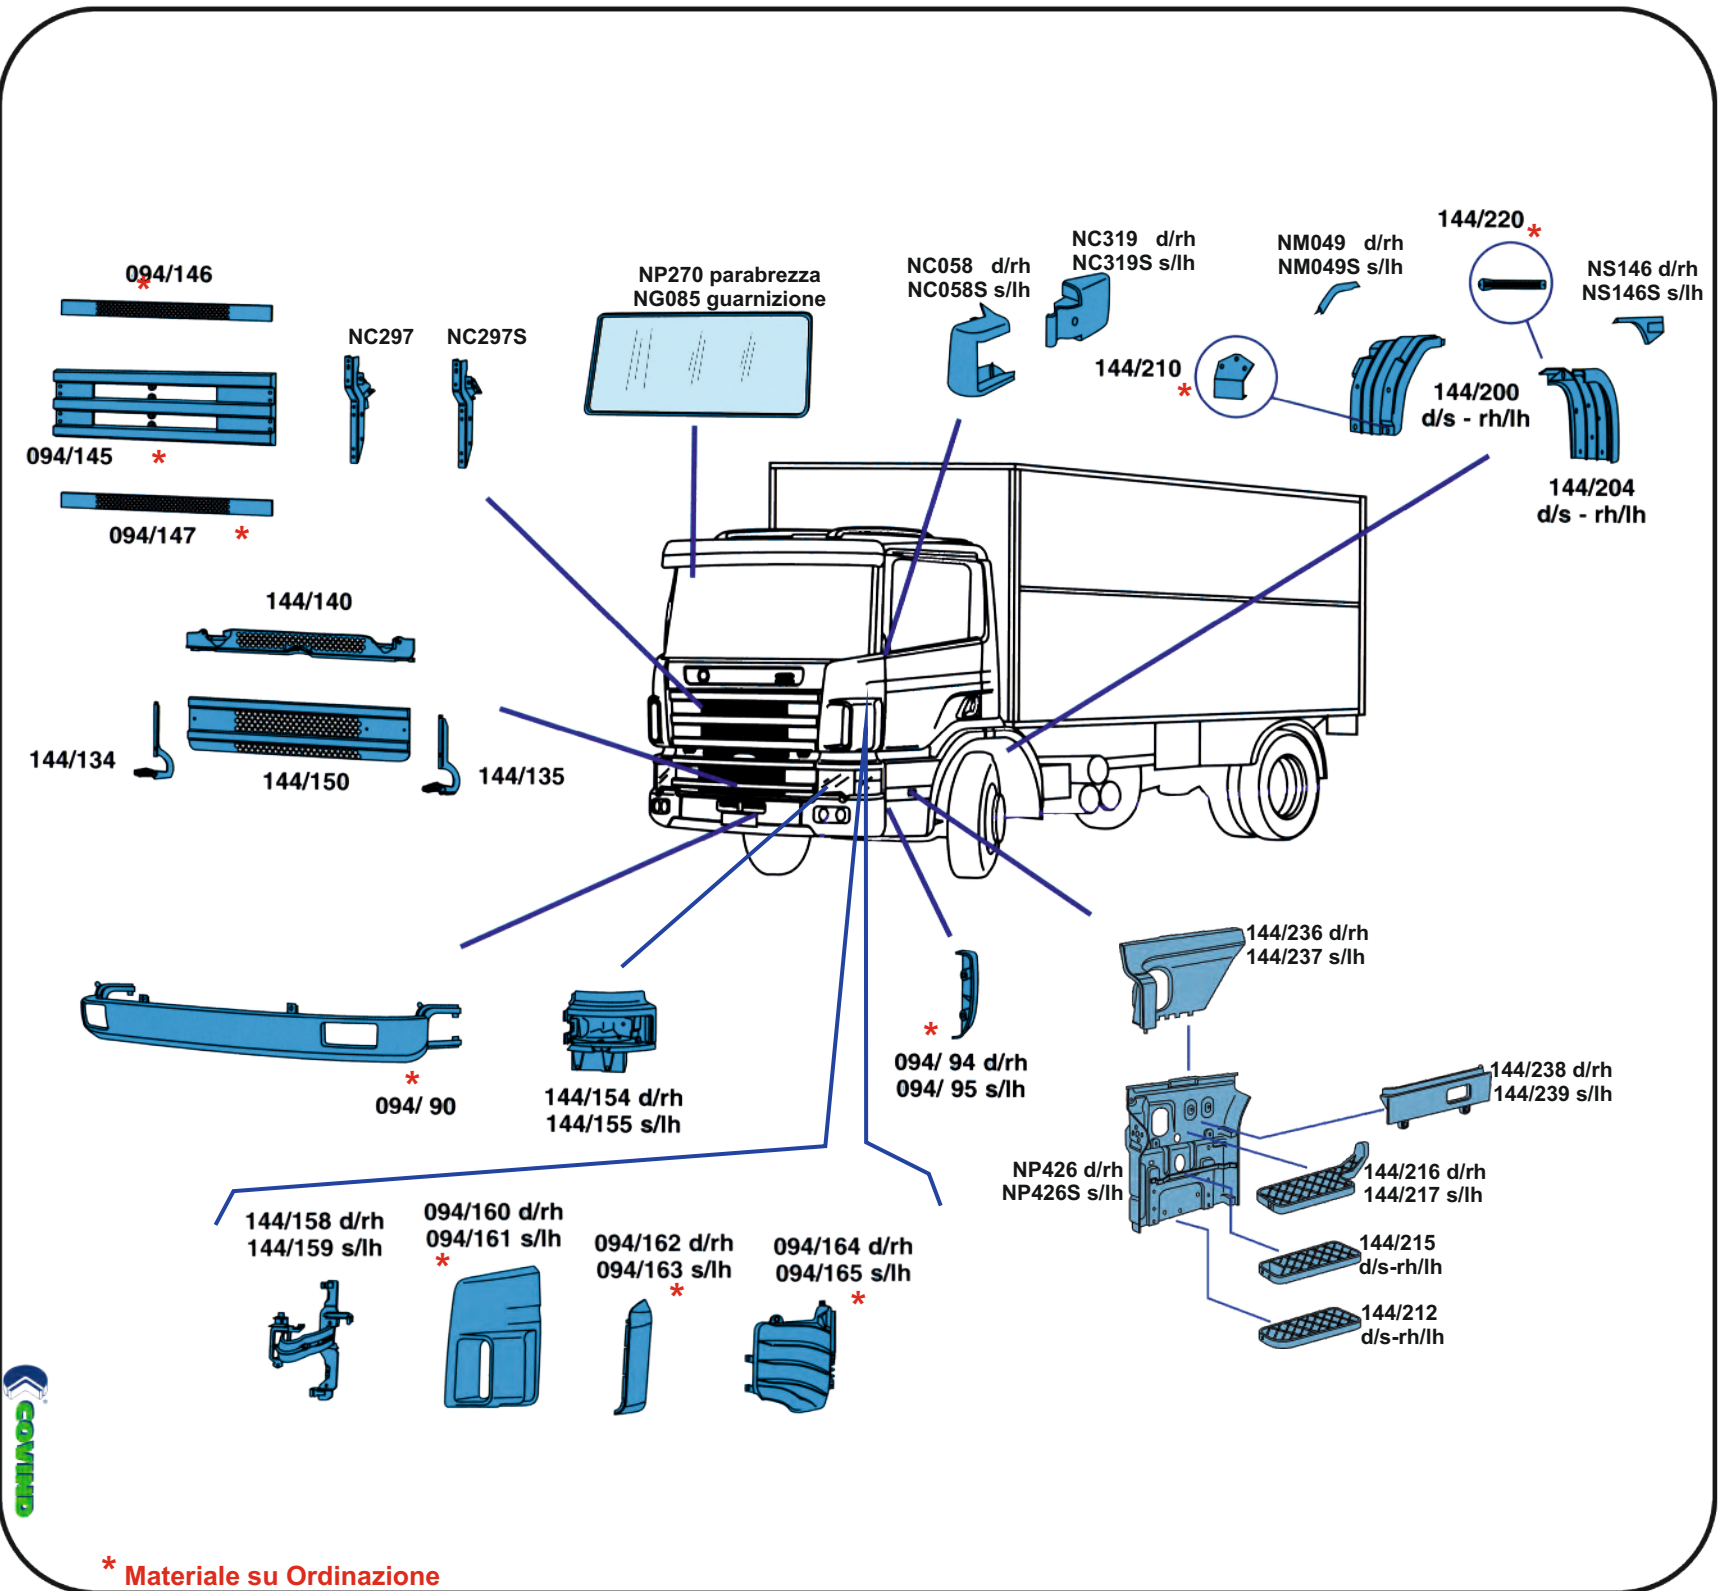

BETA RICAMBI

Tel. 081 8507823 / 8638945 - Fax 081 8500351

SCANIA 94

* Materiale su Ordinazione