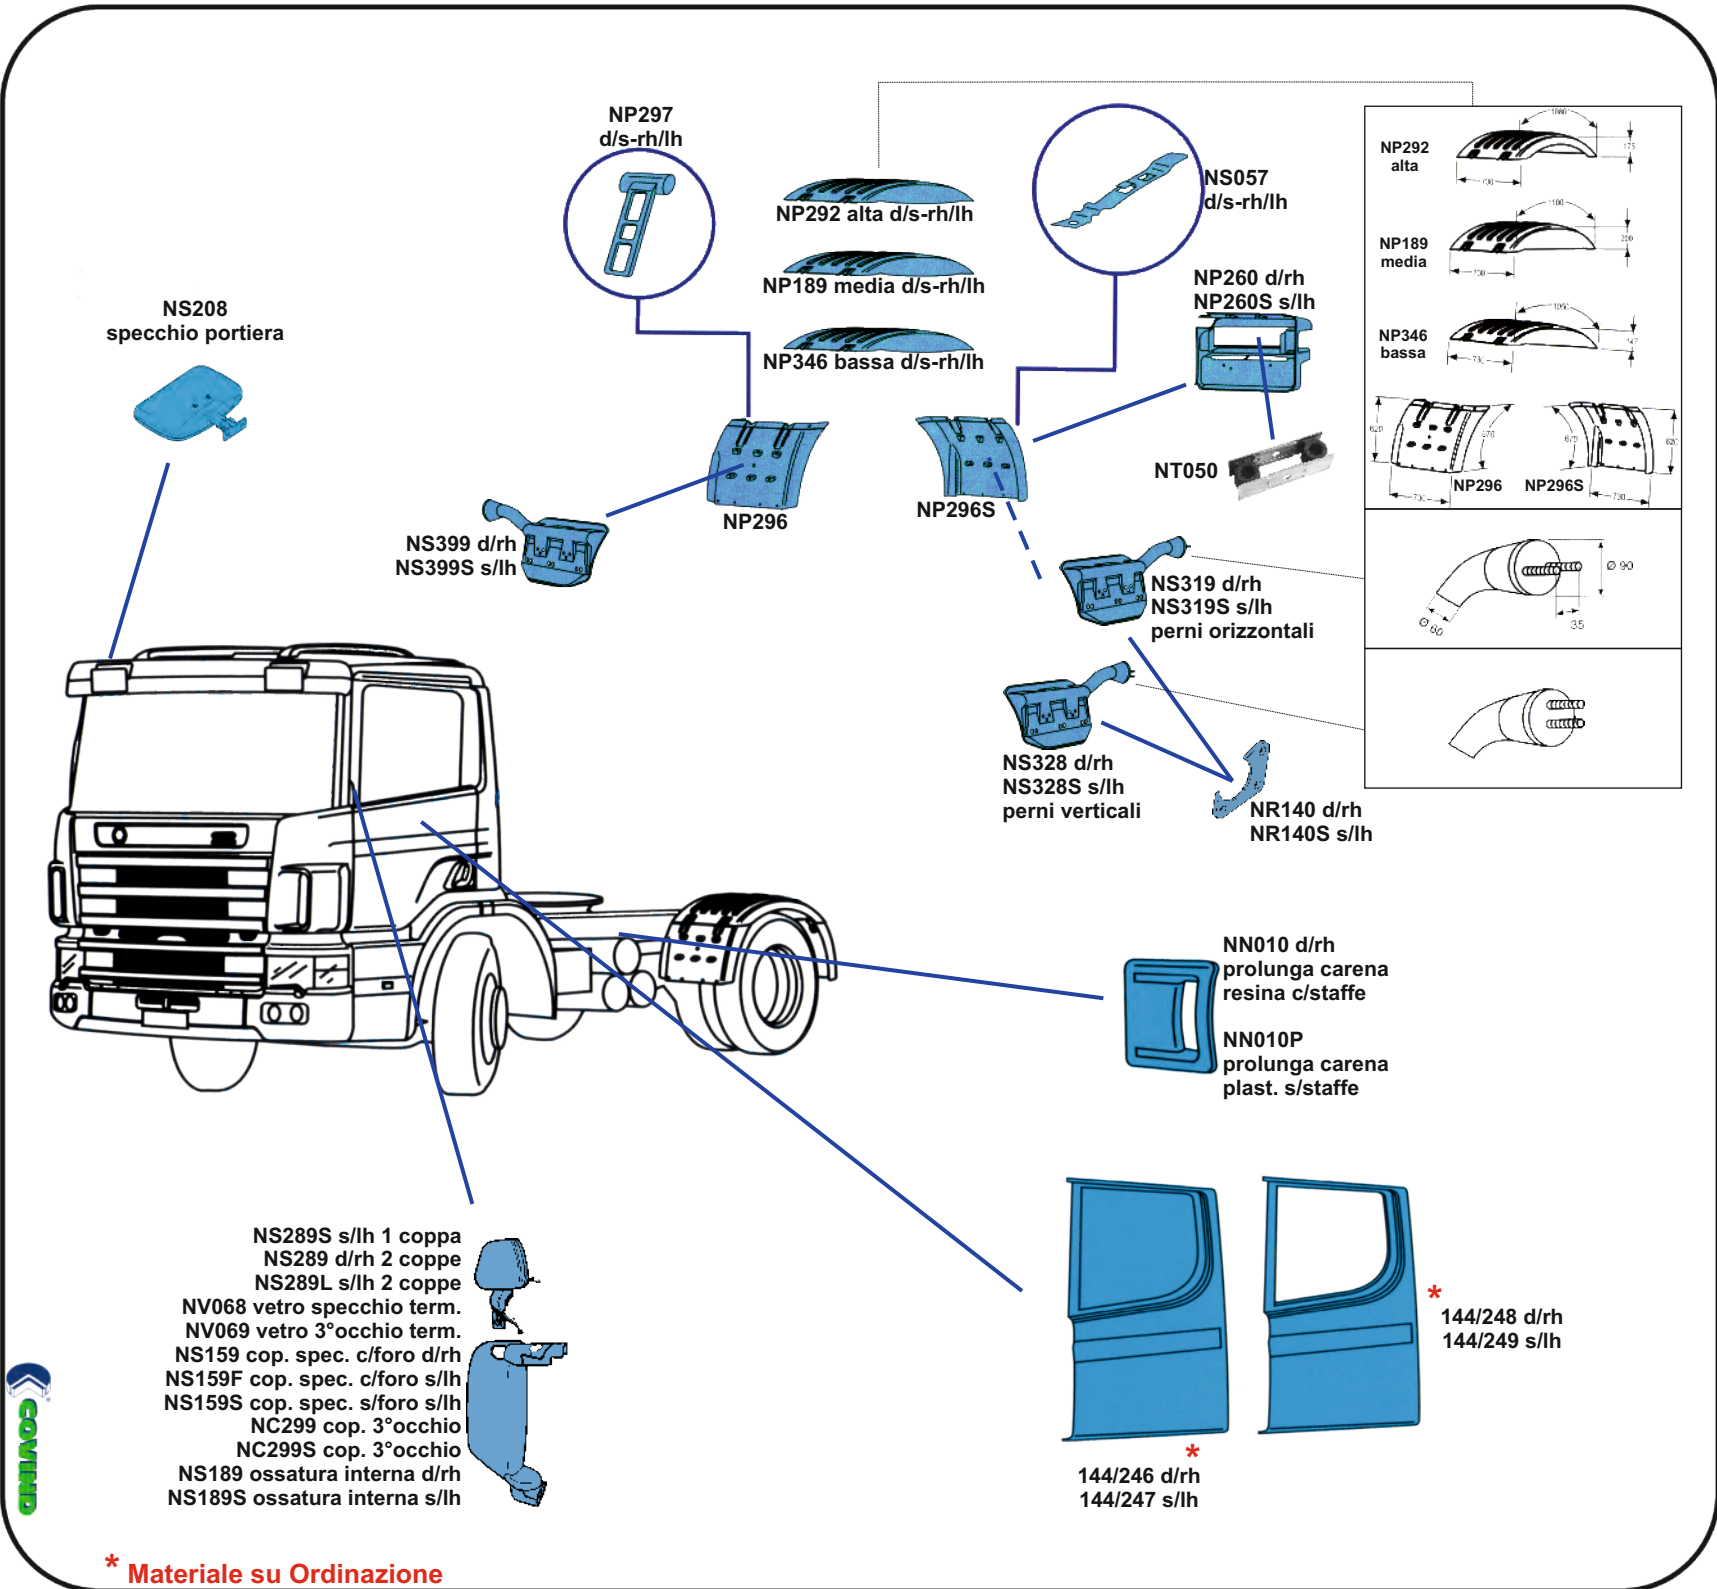

Tel. 081 8507823 / 8638945 - Fax 081 8500351

SCANIA 94

* Materiale su Ordinazione

BETA RICAMBI

Tel. 081 8507823 / 8638945 - Fax 081 8500351

SCANIA 94

* Materiale su Ordinazione

BETA RICAMBI