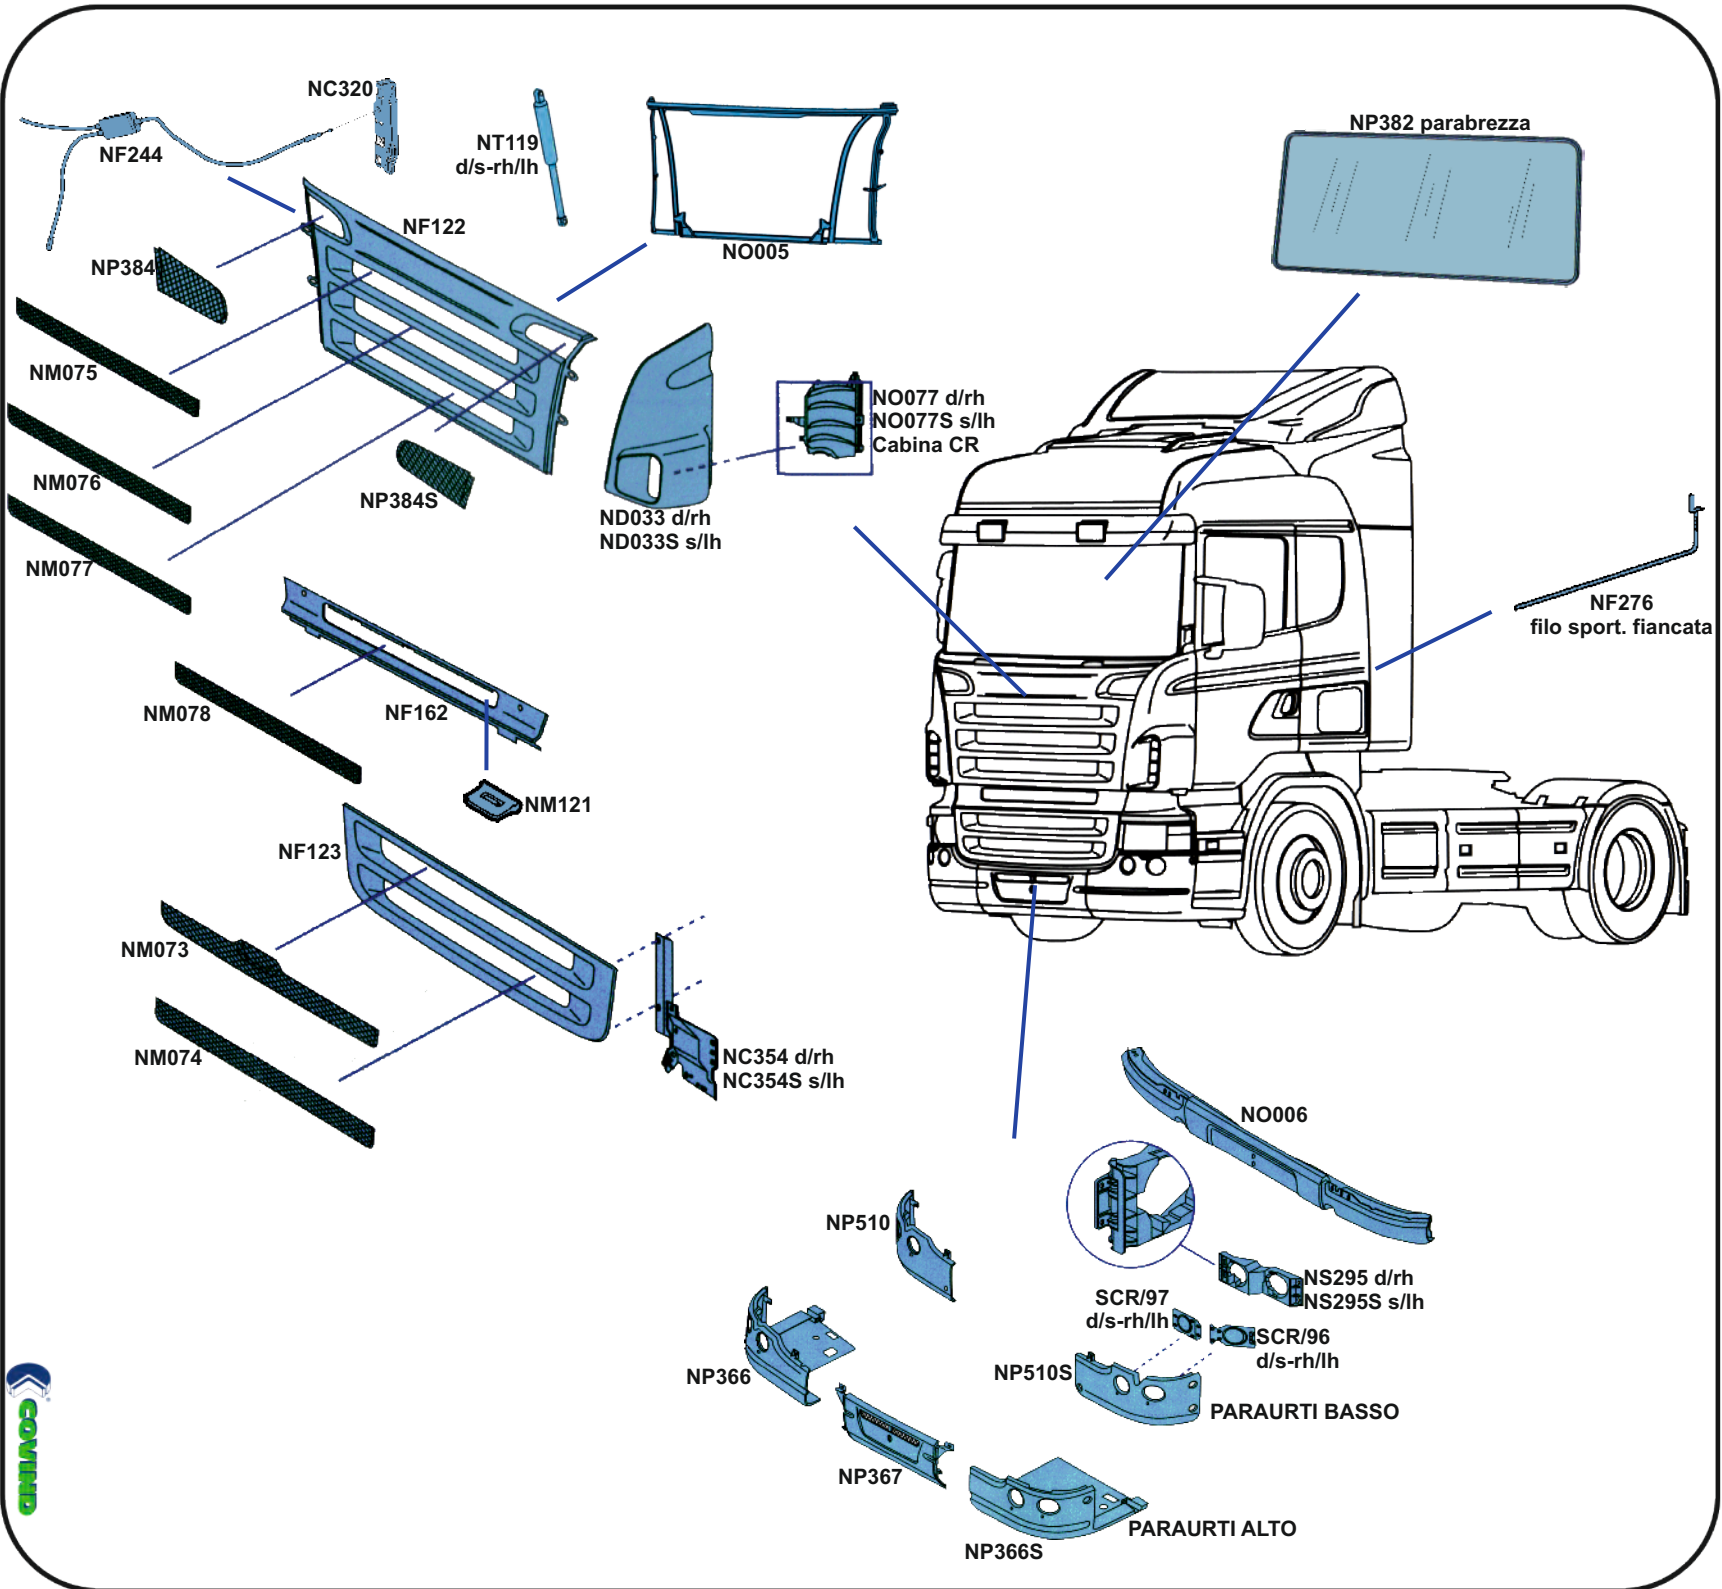

BETA RICAMBI

Tel. 081 8507823 / 8638945 - Fax 081 8500351

SCANIA "R" CG/CR