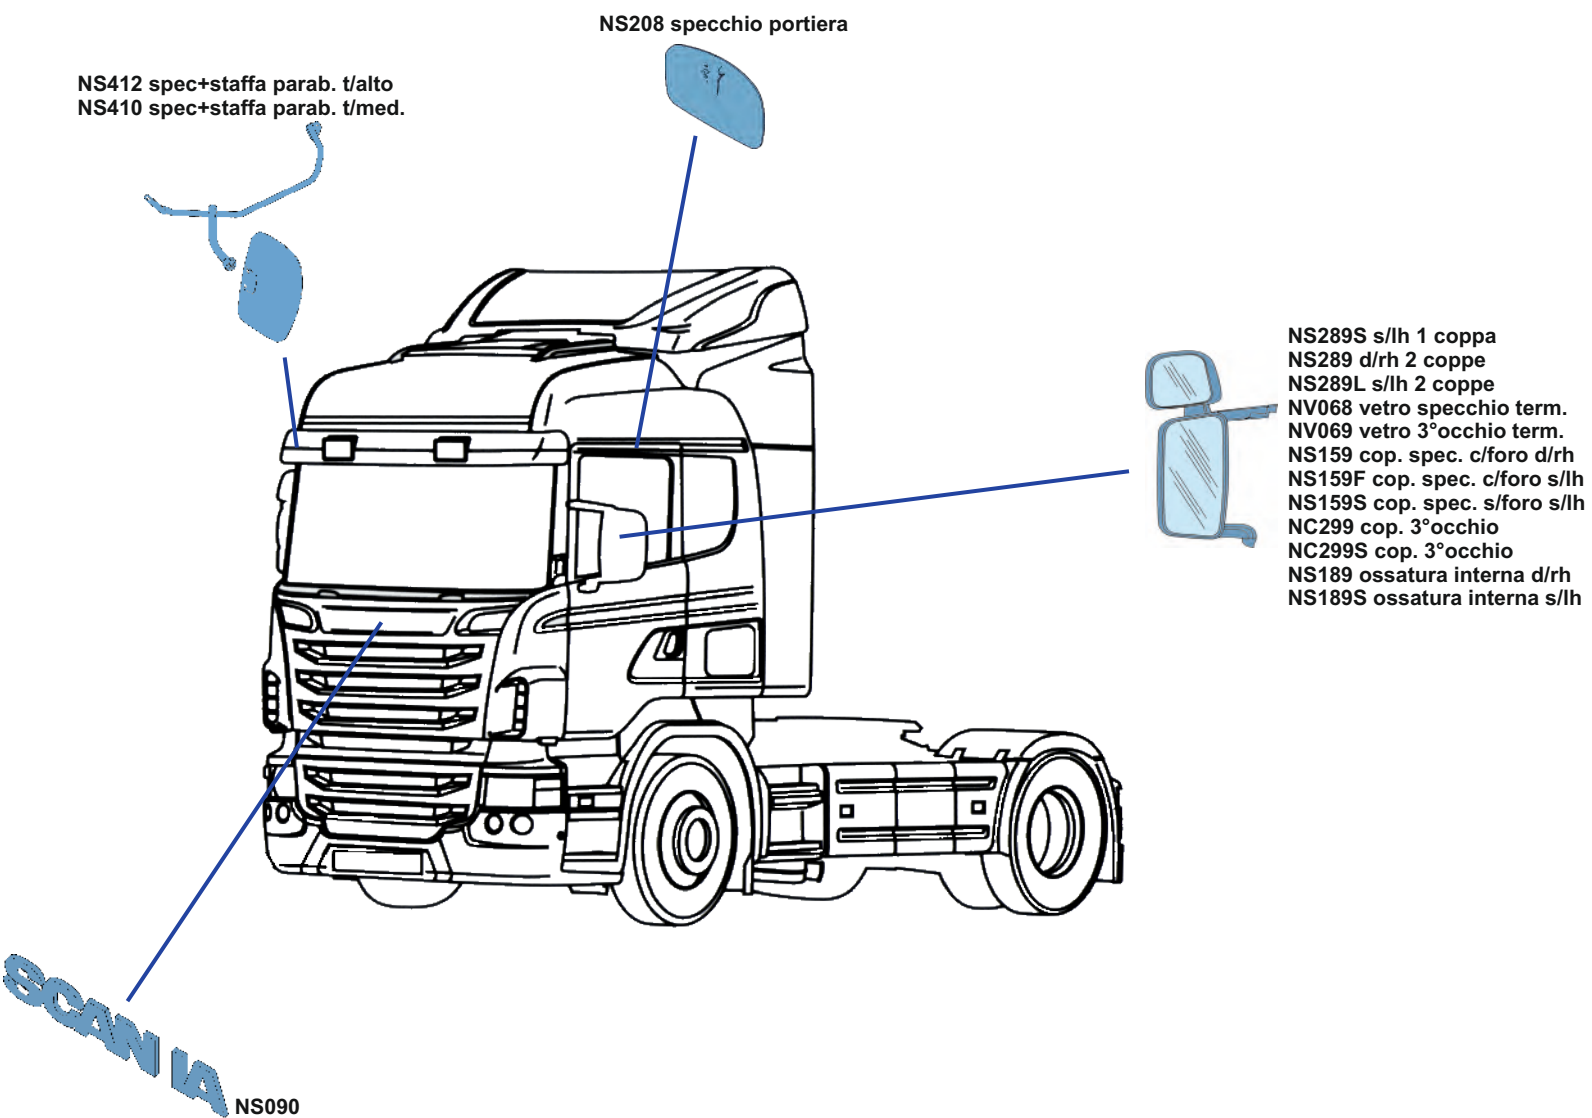

NS289S s/lh 1 coppa
NS289 d/rh 2 coppe
NS289L s/lh 2 coppe
NV068 vetro specchio term.
NV069 vetro 3°occhio term.
NS159 cop. spec. c/foro d/rh
NS159F cop. spec. c/foro s/lh
NS159S cop. spec. s/foro s/lh
NC299 cop. 3°occhio
NS299S cop. 3°occhio
NS189 ossatura interna d/rh
NS189S ossatura interna s/lh