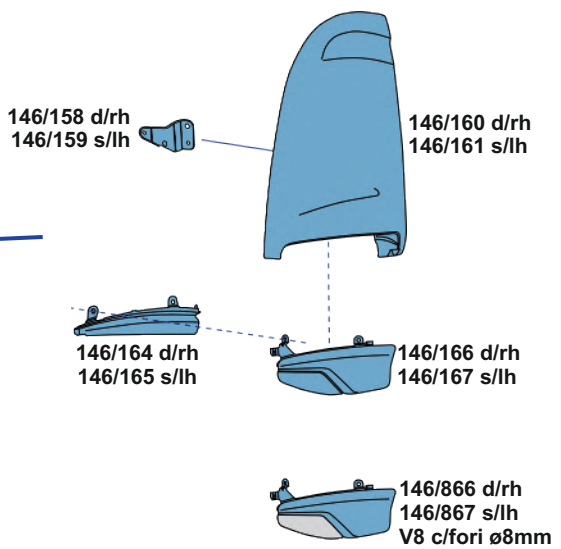

BETA RICAMBI

Tel. 081 8507823 / 8638945 - Fax 081 8500351

SCANIA R STREAMLINE