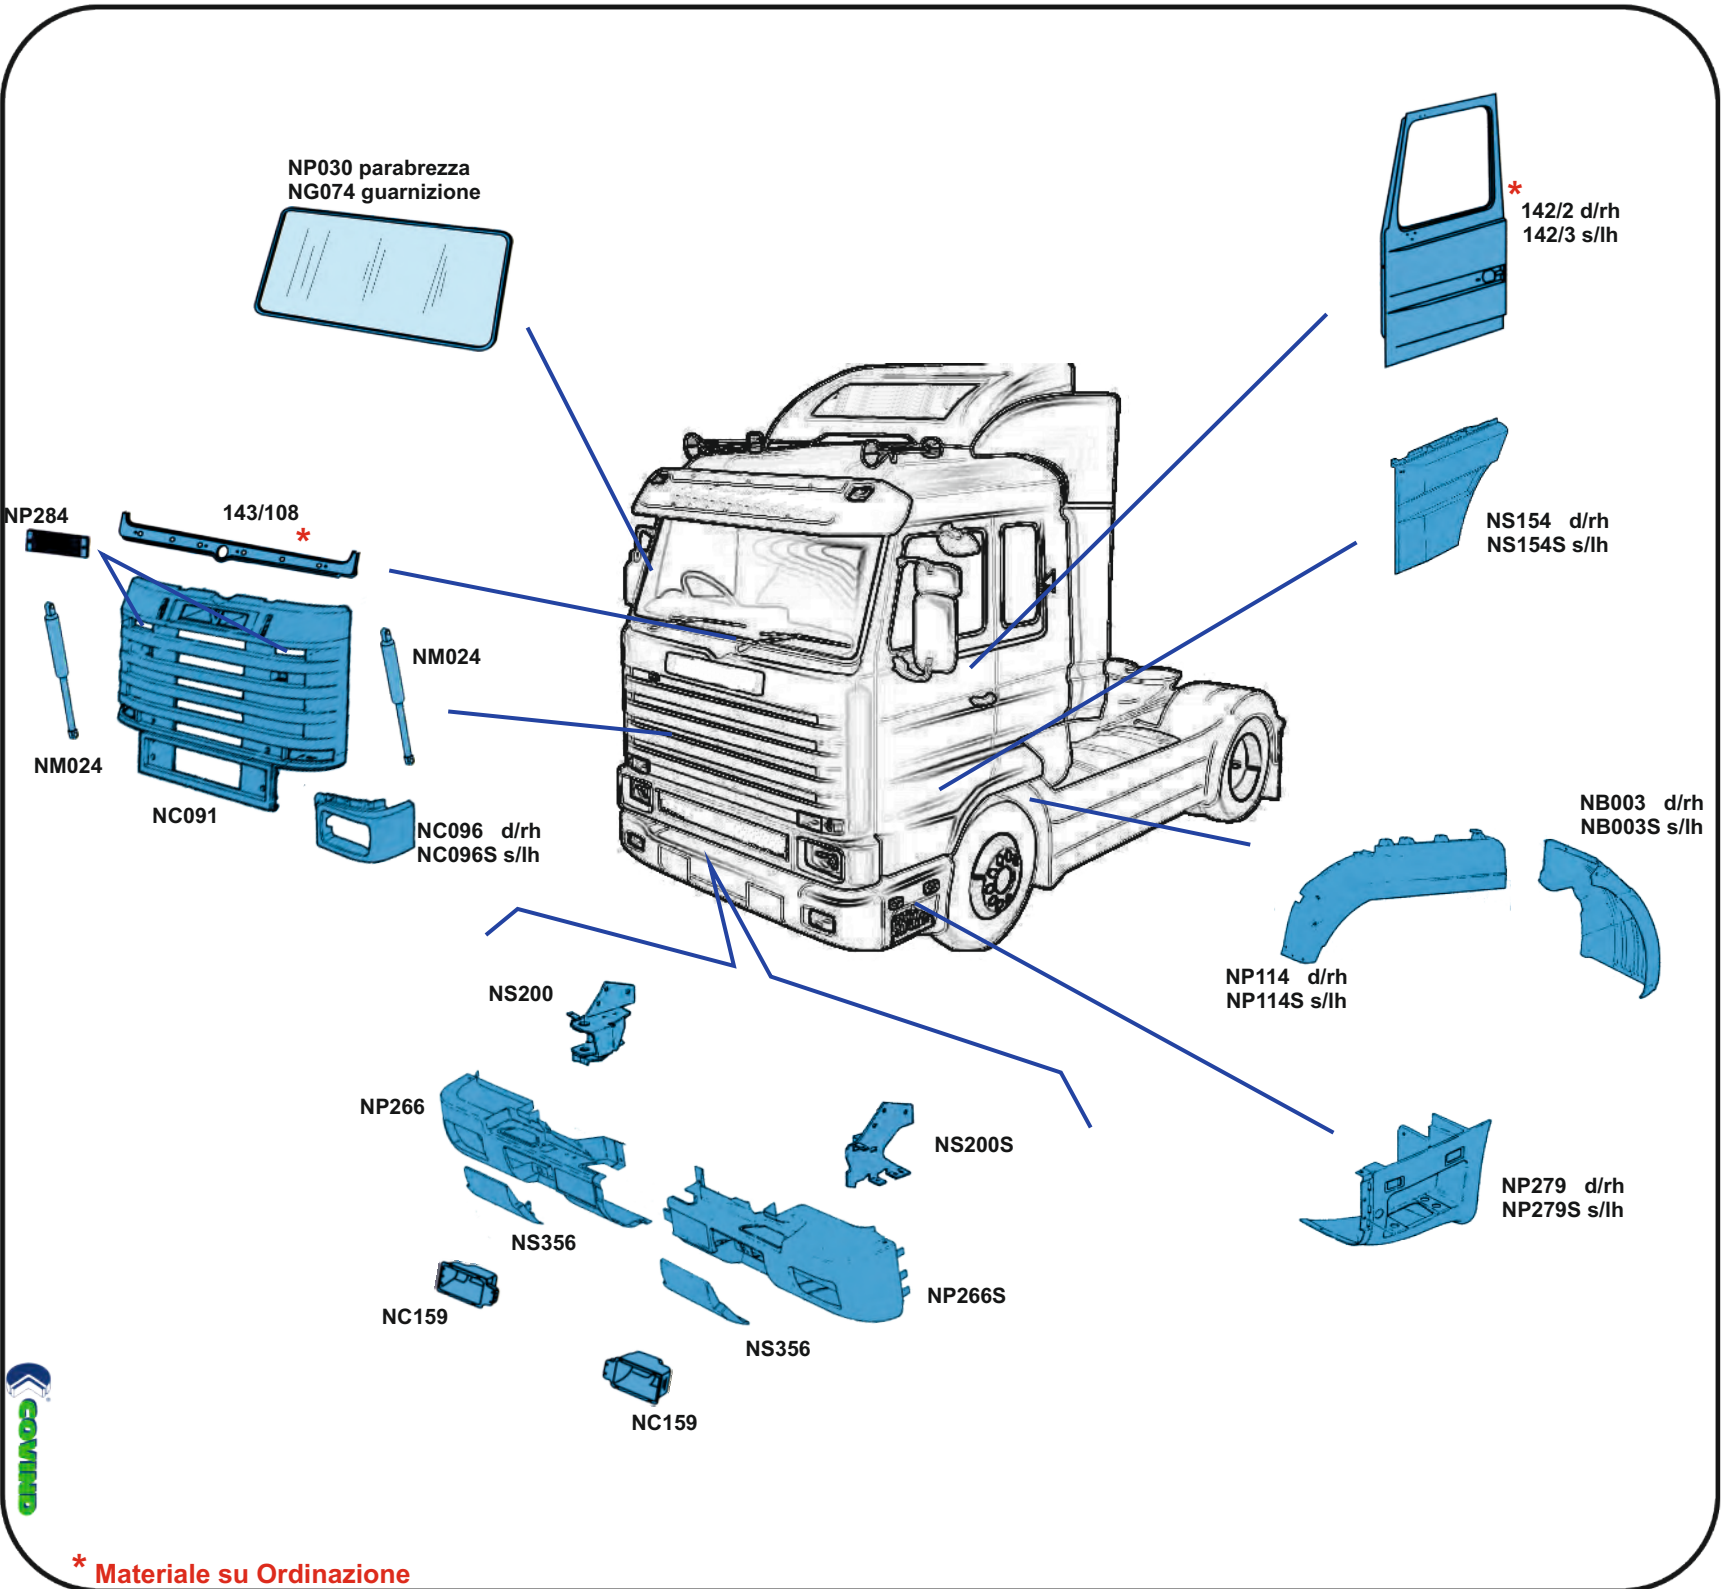

Tel. 081 8507823 / 8638945 - Fax 081 8500351

SCANIA 144 - 94

BETA RICAMBI

Tel. 081 8507823 / 8638945 - Fax 081 8500351

SCANIA 143 STREAMLINE

* Materiale su Ordinazione

BETA RICAMBI

Tel. 081 8507823 / 8638945 - Fax 081 8500351