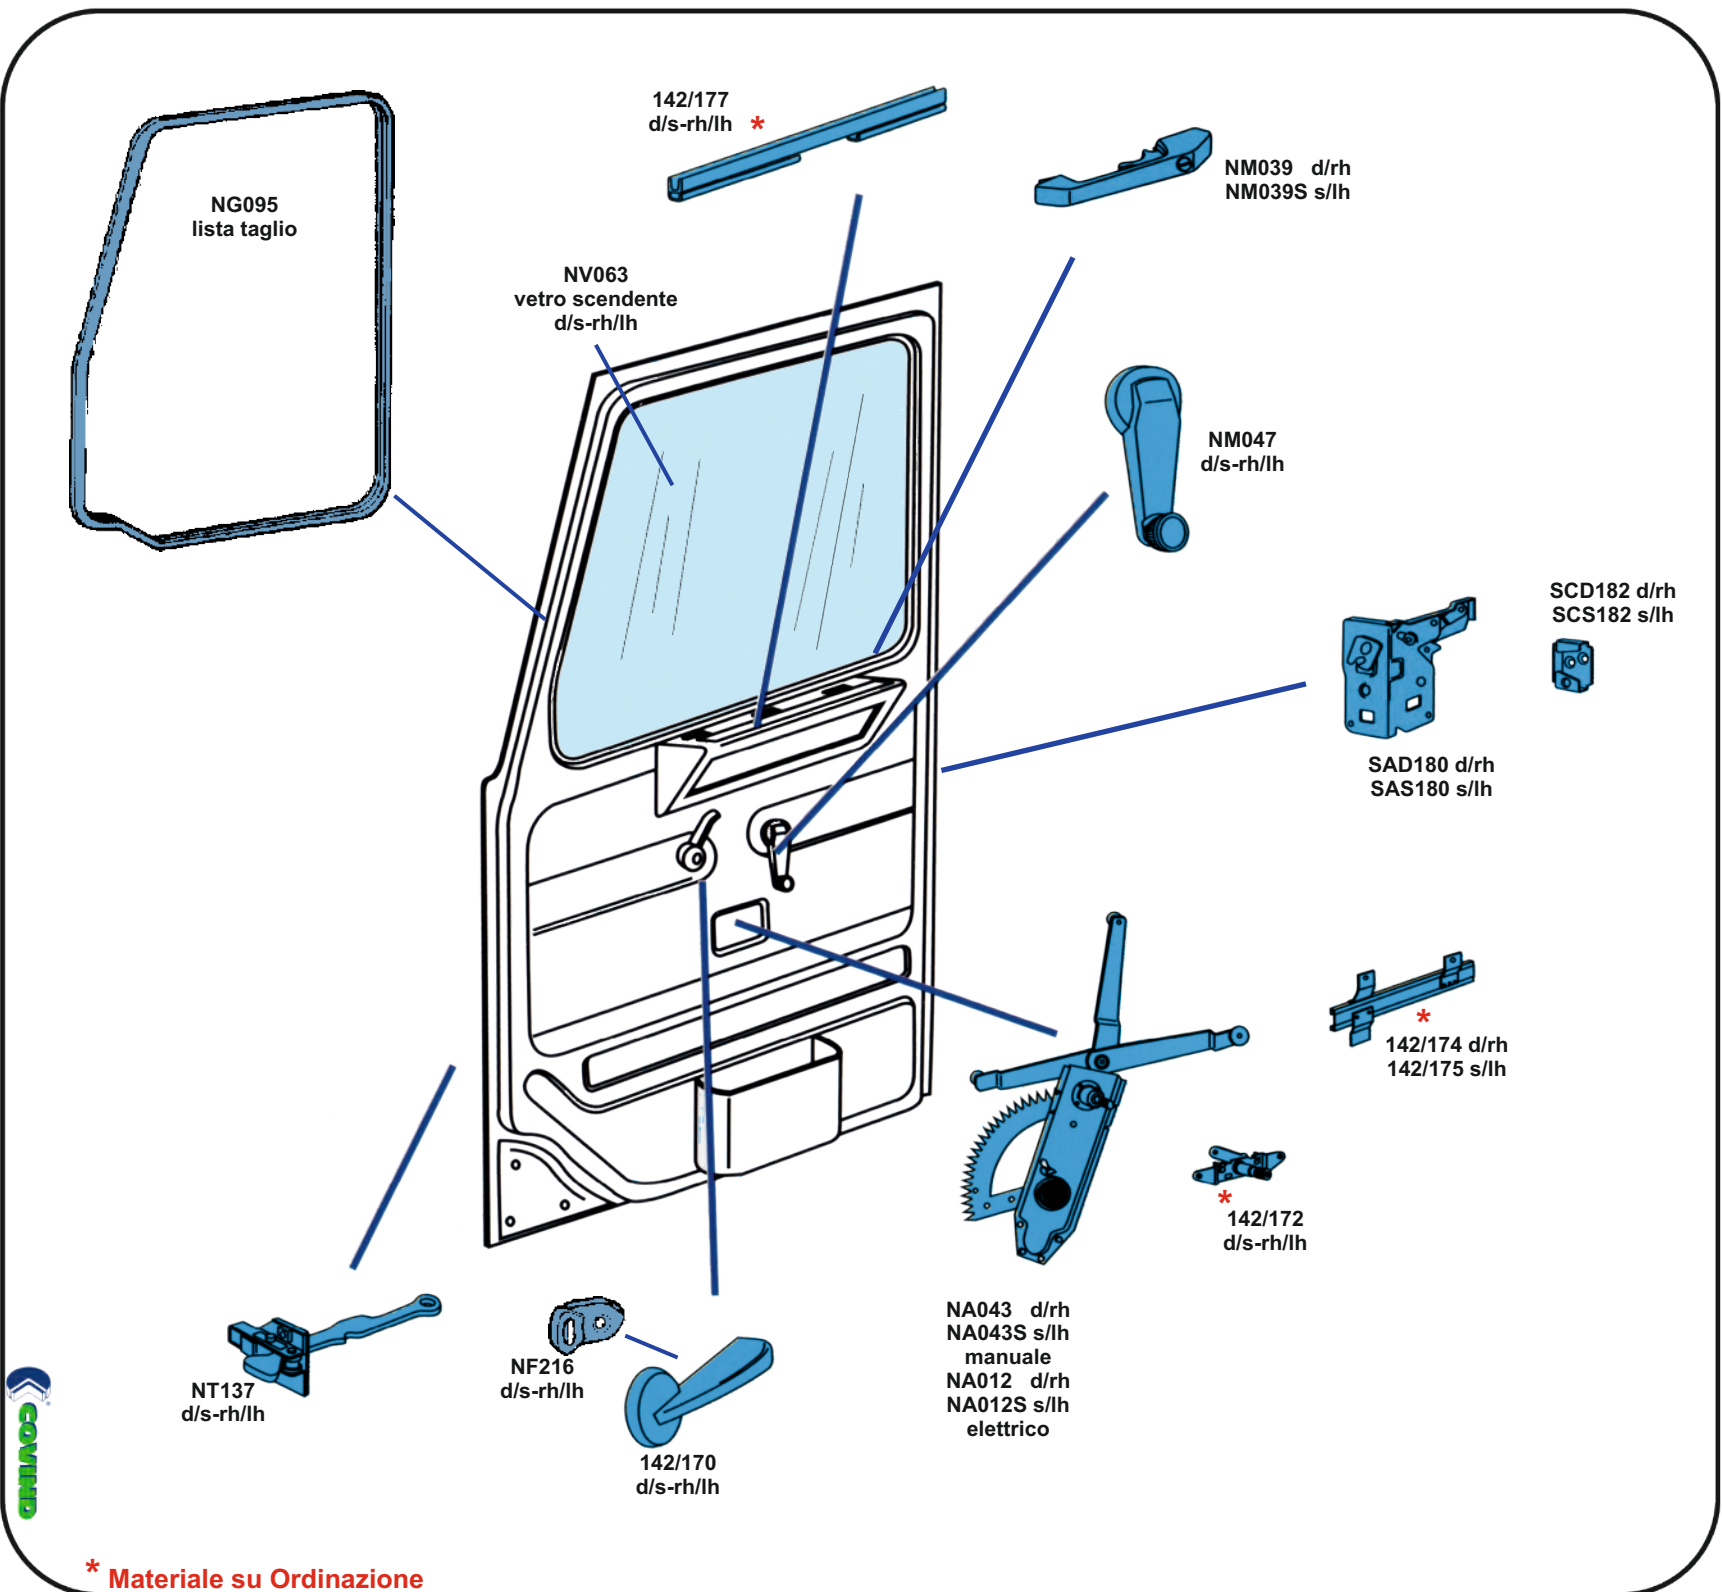

BETA RICAMBI

Tel. 081 8507823 / 8638945 - Fax 081 8500351

SCANIA 142 - 143 - STREAMLINE

* Materiale su Ordinazione